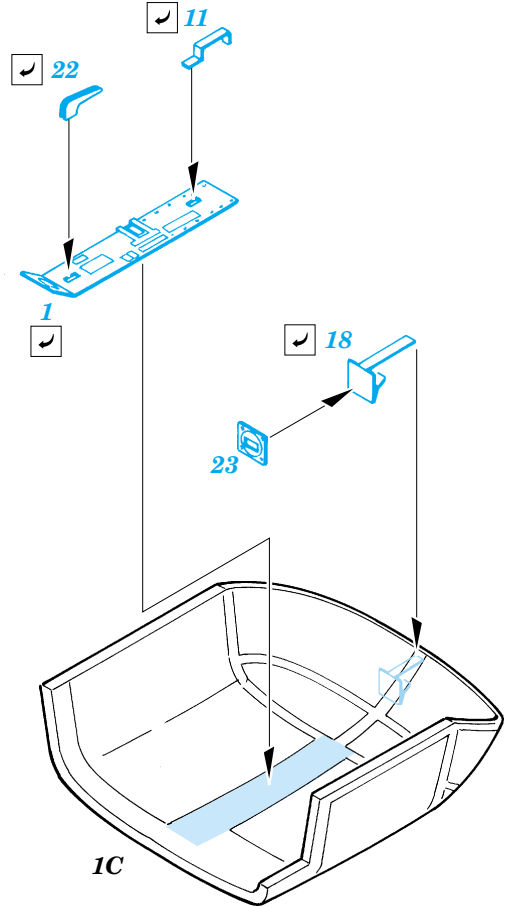

REFERENCES: Squadron/Signal Publ.:Walk Around # 3 - F-14 Tomcat
Scale Aviation #10/1999
Revi #28/1999