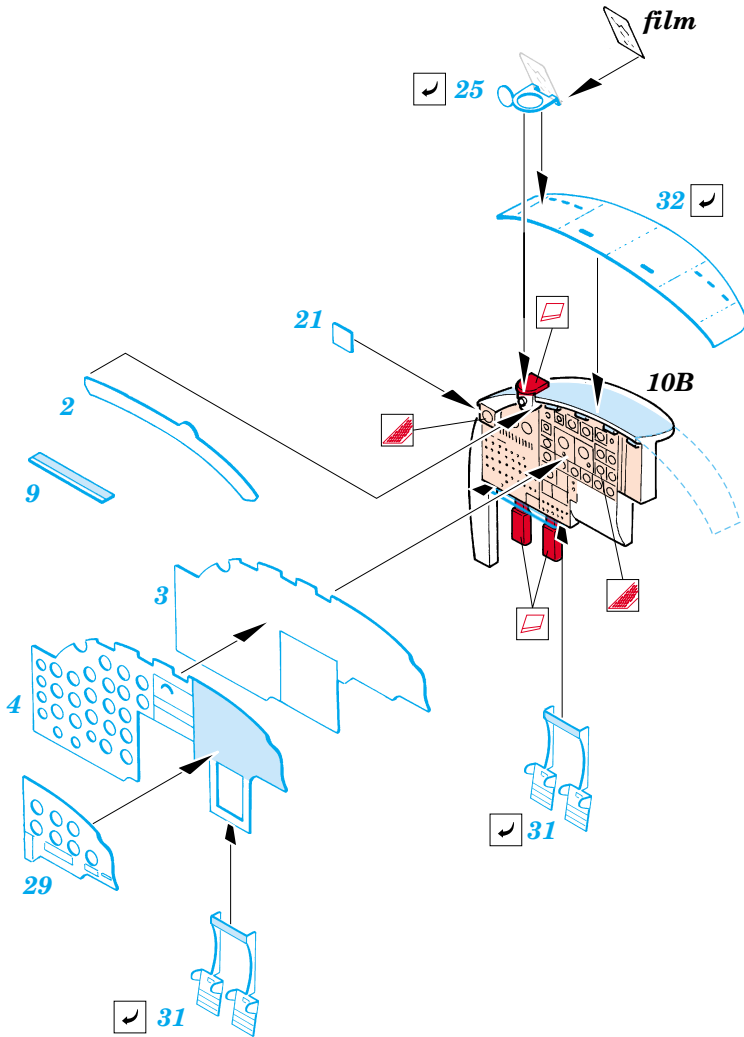

# B-26K Invader interior

SS279

1/72 scale detail set for Italeri kit • sada detailů pro model Italeri 1/72

SS 279 +73 279  
B-26K Invader Interior

FILM

-  SYMMETRICAL ASSEMBLY  
SYMETRICKÁ MONTÁŽ
-  REMOVE  
ODSTRANIT
-  BEND  
OHNOUT
-  REPLACE  
NAHRADIT
-  GRIND  
OBROUSIT
-  OPTION  
VOLBA

ORIGINAL KIT PARTS  
PŮVODNÍ DÍLY STAVEBNICE

PHOTO-ETCHED PARTS  
LEPTANÉ DÍLY

PARTS TO BE REMOVED  
DÍLY K ODSTRANĚNÍ

FILL  
TMELIT

## REFERENCES:

WARBIRDTech SERIES #22 - A-26 Invader  
FAMOUS AIRPLANES 12/ 1977  
ARIES Publ. #1 - A-26 B/C Invader

**REFERENCES:** Squadron/Signal Publ.:Walk Around # 3 - F-14 Tomcat  
Scale Aviation #10/1999  
Revi #28/1999