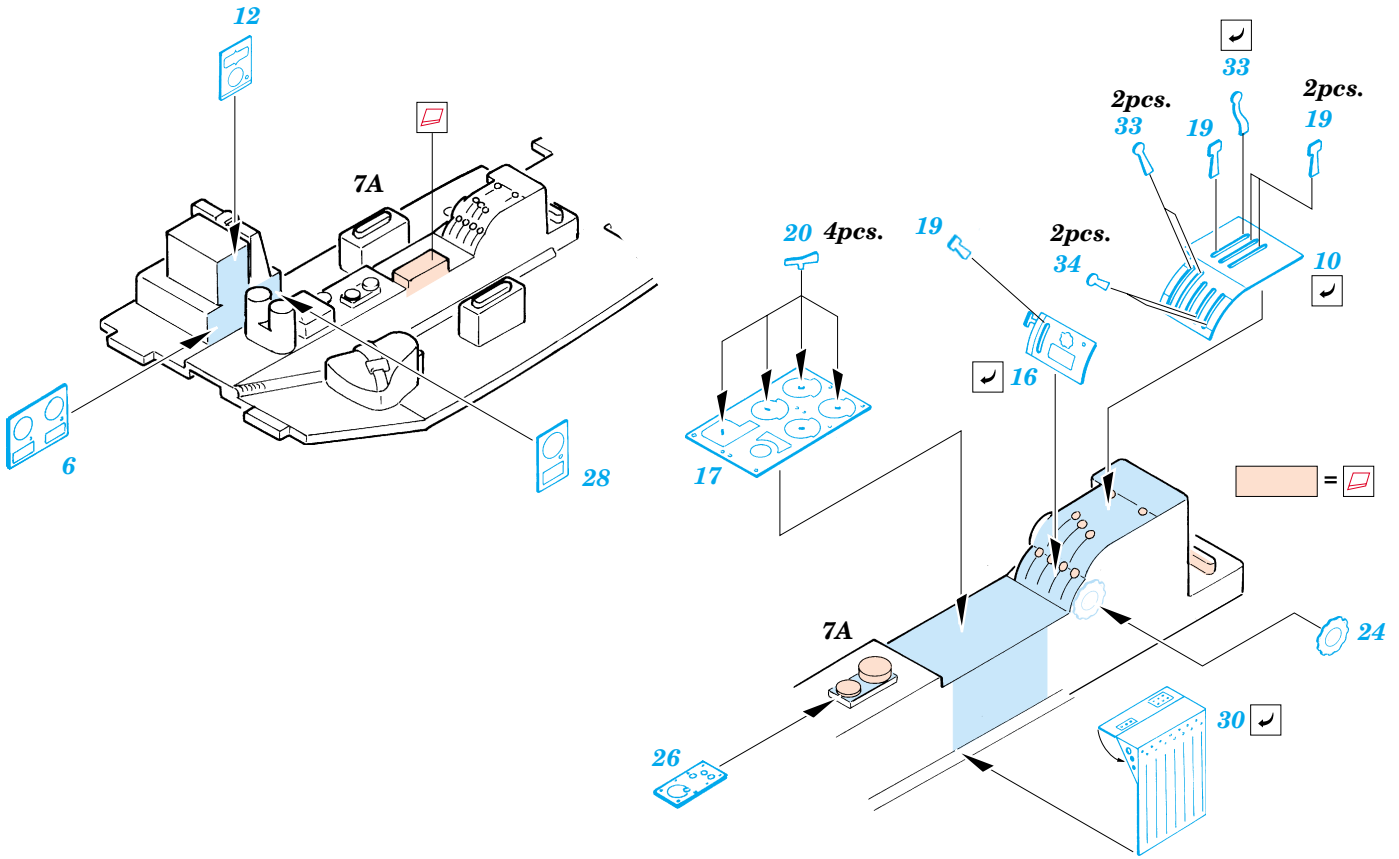

REFERENCES: Squadron/Signal Publ.:Walk Around # 3 - F-14 Tomcat
Scale Aviation #10/1999
Revi #28/1999