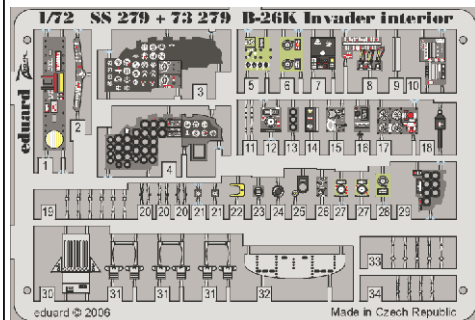

# B-26K Invader interior

SS279

1/72 scale detail set for Italeri kit • sada detailů pro model Italeri 1/72

SS 279 +73 279  
B-26K Invader Interior

FILM

-  SYMMETRICAL ASSEMBLY  
SYMETRICKÁ MONTÁŽ
-  REMOVE  
ODSTRANIT
-  BEND  
OHNOUT
-  REPLACE  
NAHRADIT
-  GRIND  
OBROUSIT
-  OPTION  
VOLBA

ORIGINAL KIT PARTS  
PŮVODNÍ DÍLY STAVEBNICE

PHOTO-ETCHED PARTS  
LEPTANÉ DÍLY

PARTS TO BE REMOVED  
DÍLY K ODSTRANĚNÍ

FILL  
TMELIT