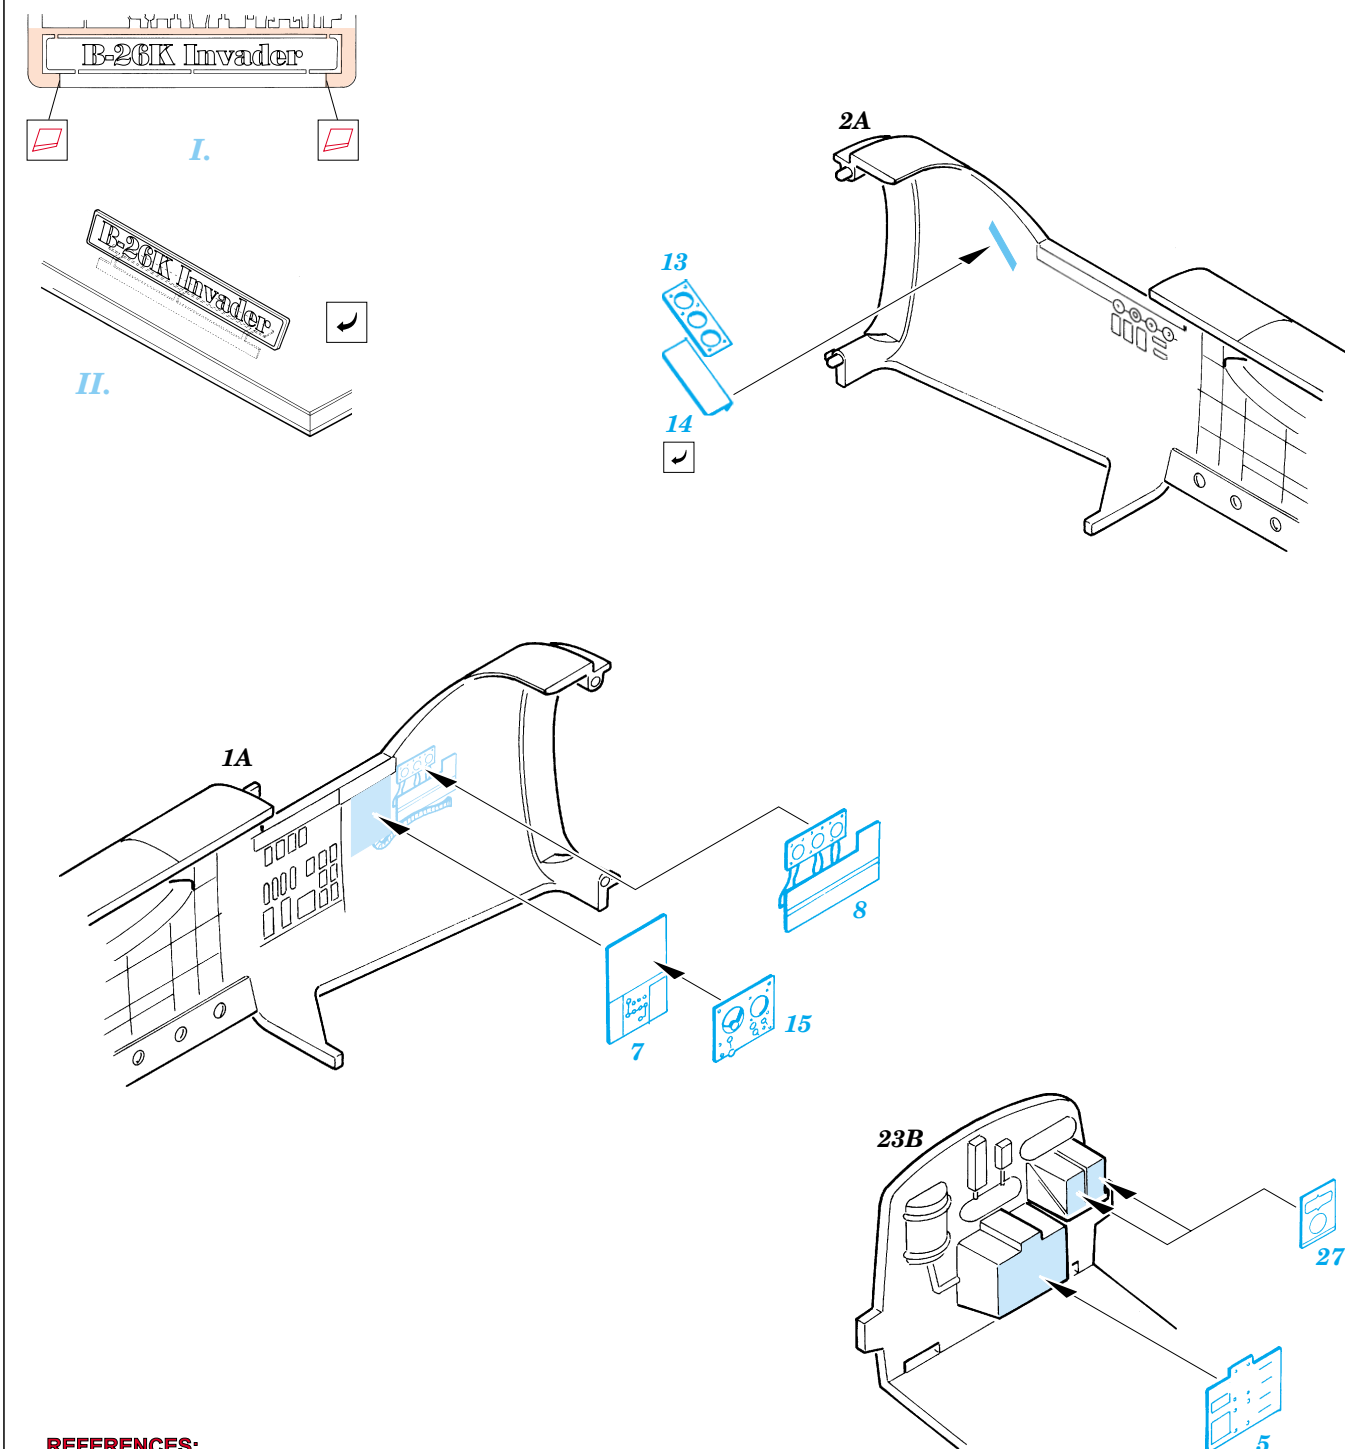

# B-26K Invader interior

SS279

1/72 scale detail set for Italeri kit • sada detailů pro model Italeri 1/72

SS 279 +73 279  
B-26K Invader Interior

FILM

-  SYMMETRICAL ASSEMBLY  
SYMETRICKÁ MONTÁŽ
-  REMOVE  
ODSTRANIT
-  BEND  
OHNOUT
-  REPLACE  
NAHRADIT
-  GRIND  
OBROUSIT
-  OPTION  
VOLBA

ORIGINAL KIT PARTS  
PŮVODNÍ DÍLY STAVEBNICE

PHOTO-ETCHED PARTS  
LEPTANÉ DÍLY

PARTS TO BE REMOVED  
DÍLY K ODSTRANĚNÍ

FILL  
TMELIT