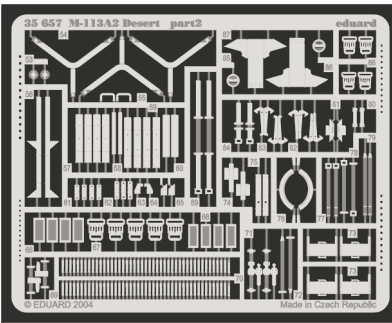

M-113A2 Desert

eduard

1/35 scale detail set for TAMIYA 35 265 • sada detailů pro model TAMIYA 35 265 1/35

35 657

- APPLY EXPRESS MASK AND PAINT BEFORE GLUING
POUŤ EXPRESNÍ MASKU PŘED SLEPENÍM
- SYMMETRICAL ASSEMBLY
SYMETRICKÁ MONTÁŽ
- REMOVE
ODSTRANIT
- GRIND
OBROUSIT
- DRILL HOLE
VRTAT OTVOR
- BEND
OHNOUT
- OPTION
VOLBA
- REPLACE
NAHRADIT

ORIGINAL KIT PARTS
PŮVODNÍ DÍLY STAVEBNICE

PHOTO-ETCHED PARTS
LEPTANÉ DÍLY

PARTS TO BE REMOVED
DÍLY K ODSTRANĚNÍ

FILL
TMELIT