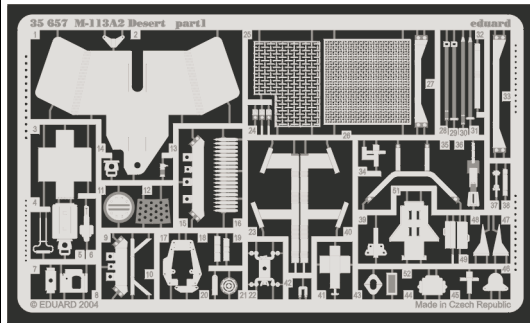

M-113A2 Desert

eduard

1/35 scale detail set for TAMIYA 35 265 • sada detailů pro model TAMIYA 35 265 1/35

35 657

- APPLY EXPRESS MASK AND PAINT BEFORE GLUING
POUŤ EXPRESNÍ MASKU PŘED SLEPENÍM
- SYMMETRICAL ASSEMBLY
SYMETRICKÁ MONTÁŽ
- REMOVE
ODSTRANIT
- GRIND
OBROUSIT
- DRILL HOLE
VRTAT OTVOR
- BEND
OHNOUT
- OPTION
VOLBA
- REPLACE
NAHRADIT

ORIGINAL KIT PARTS
PŮVODNÍ DÍLY STAVEBNICE

PHOTO-ETCHED PARTS
LEPTANÉ DÍLY

PARTS TO BE REMOVED
DÍLY K ODSTRANĚNÍ

FILL
TMELIT