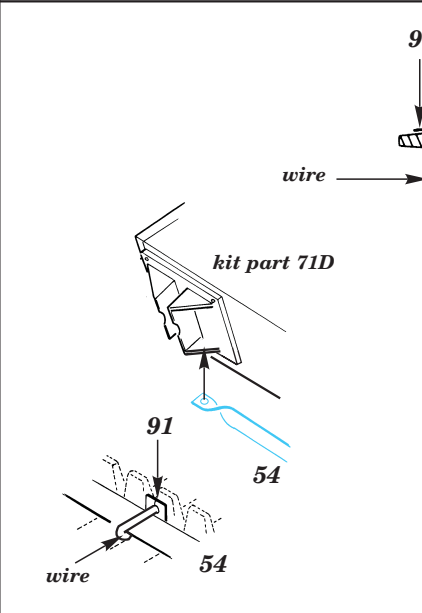

PZ.IV Ausf.H

eduard

35 327

1/35 scale detail set for Italeri kit • sada detailů pro model Italeri 1/35

-  SYMMETRICAL ASSEMBLY
SYMETRICKÁ MONTÁ
-  REMOVE
ODSTRANIT
-  BEND
OHNOUT
-  REPLACE
NAHRADIT
-  GRIND
OBROUSIT
-  OPTION
VOLBA

 ORIGINAL KIT PARTS
PŮVODNÍ DÍLY STAVEBNICE

 PHOTO-ETCHED PARTS
LEPTANÉ DÍLY

 PARTS TO BE REMOVED
DÍLY K ODSTRANĚNÍ

not included in this set