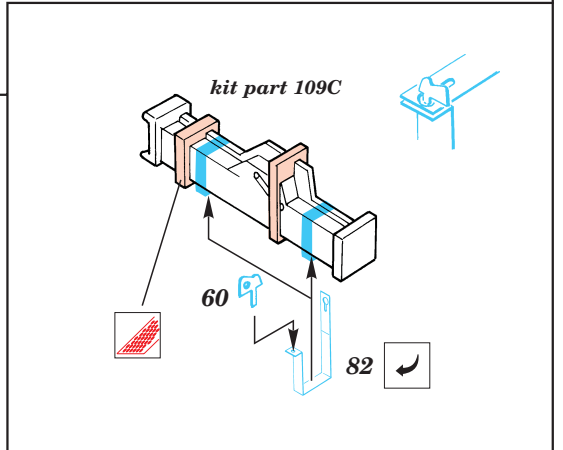

PZ.IV Ausf.H

eduard

35 327

1/35 scale detail set for Italeri kit • sada detailů pro model Italeri 1/35

-  SYMMETRICAL ASSEMBLY
SYMETRICKÁ MONTÁ
-  REMOVE
ODSTRANIT
-  BEND
OHNOUT
-  REPLACE
NAHRADIT
-  GRIND
OBROUSIT
-  OPTION
VOLBA

 ORIGINAL KIT PARTS
PŮVODNÍ DÍLY STAVEBNICE

 PHOTO-ETCHED PARTS
LEPTANÉ DÍLY

 PARTS TO BE REMOVED
DÍLY K ODSTRANĚNÍ

not included in this set