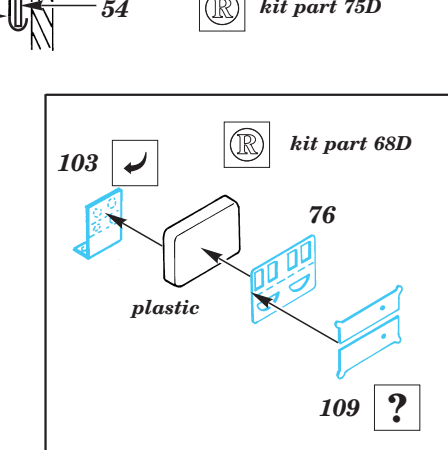

PZ.IV Ausf.H

eduard

35 327

1/35 scale detail set for Italeri kit • sada detailů pro model Italeri 1/35

-  SYMMETRICAL ASSEMBLY
SYMETRICKÁ MONTÁ
-  REMOVE
ODSTRANIT
-  BEND
OHNOUT
-  REPLACE
NAHRADIT
-  GRIND
OBROUSIT
-  OPTION
VOLBA

 ORIGINAL KIT PARTS
PŮVODNÍ DÍLY STAVEBNICE

 PHOTO-ETCHED PARTS
LEPTANÉ DÍLY

 PARTS TO BE REMOVED
DÍLY K ODSTRANĚNÍ

not included in this set