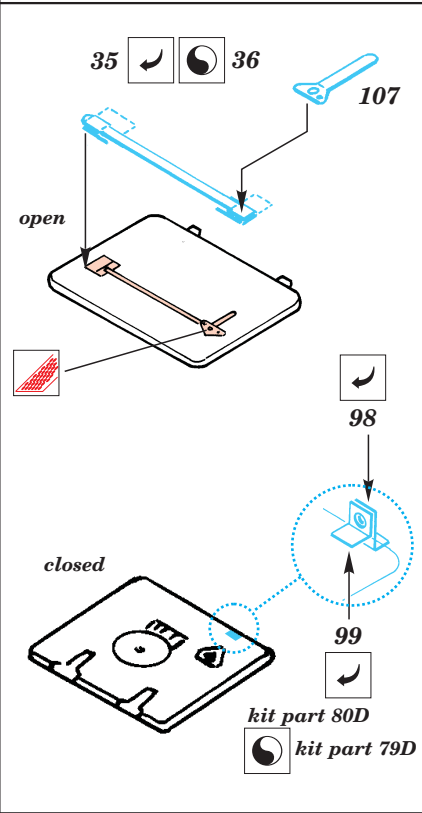

PZ.IV Ausf.H

eduard

35 327

1/35 scale detail set for Italeri kit • sada detailů pro model Italeri 1/35

-  SYMMETRICAL ASSEMBLY
SYMETRICKÁ MONTÁ
-  REMOVE
ODSTRANIT
-  BEND
OHNOUT
-  REPLACE
NAHRADIT
-  GRIND
OBROUSIT
-  OPTION
VOLBA

 ORIGINAL KIT PARTS
PŮVODNÍ DÍLY STAVEBNICE

 PHOTO-ETCHED PARTS
LEPTANÉ DÍLY

 PARTS TO BE REMOVED
DÍLY K ODSTRANĚNÍ

not included in this set