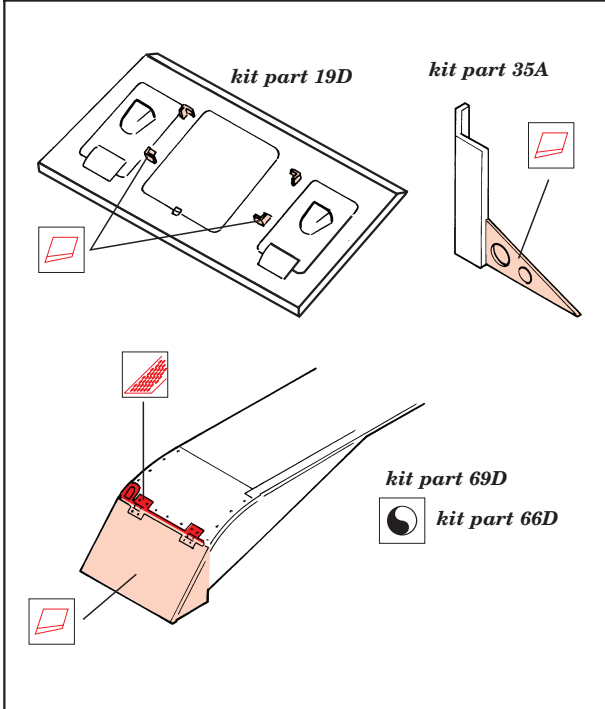

PZ.IV Ausf.H

eduard

35 327

1/35 scale detail set for Italeri kit • sada detailů pro model Italeri 1/35

-  SYMMETRICAL ASSEMBLY
SYMETRICKÁ MONTÁ
-  REMOVE
ODSTRANIT
-  BEND
OHNOUT
-  REPLACE
NAHRADIT
-  GRIND
OBROUSIT
-  OPTION
VOLBA

 ORIGINAL KIT PARTS
PŮVODNÍ DÍLY STAVEBNICE

 PHOTO-ETCHED PARTS
LEPTANÉ DÍLY

 PARTS TO BE REMOVED
DÍLY K ODSTRANĚNÍ

not included in this set