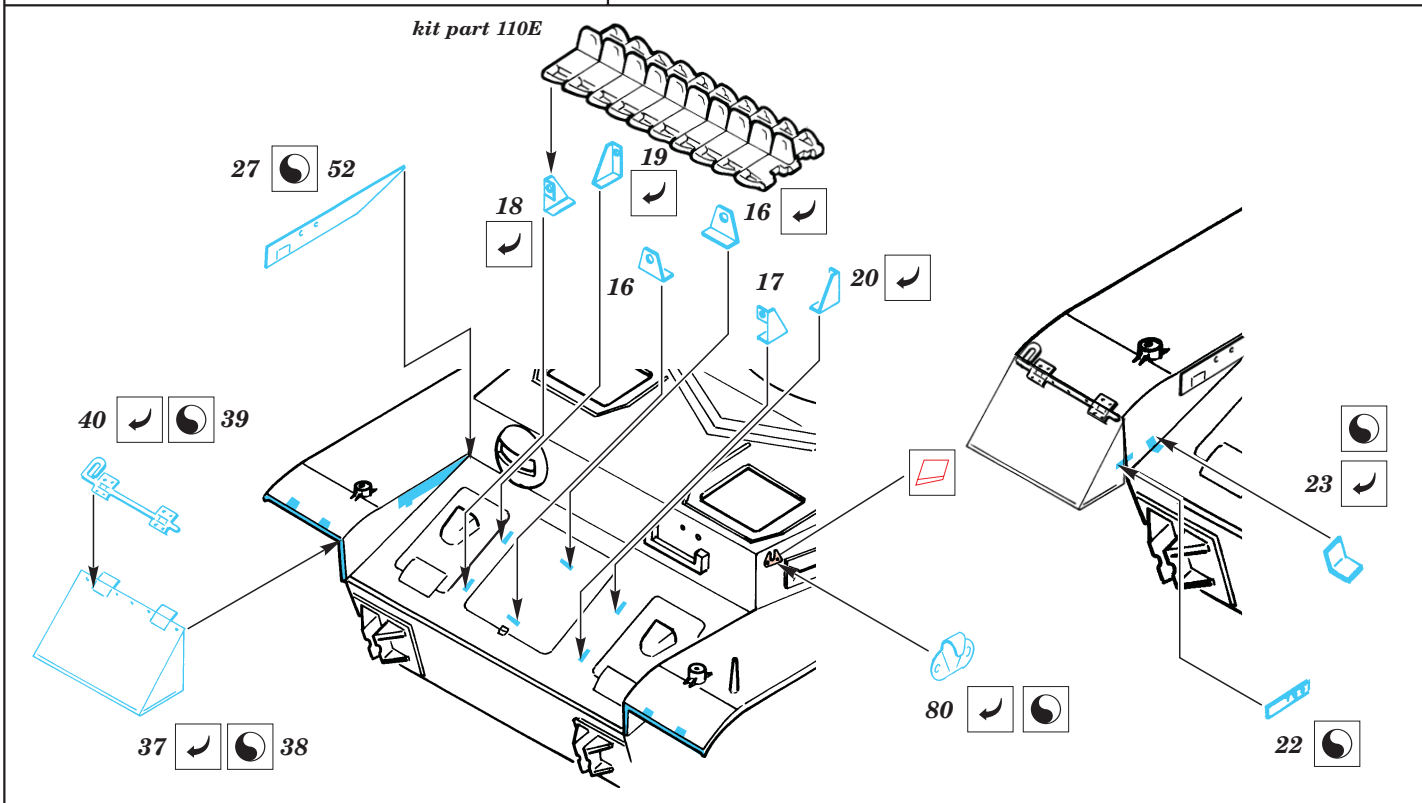

PZ.IV Ausf.H

eduard

35 327

1/35 scale detail set for Italeri kit • sada detailů pro model Italeri 1/35

-  SYMMETRICAL ASSEMBLY
SYMETRICKÁ MONTÁ
-  REMOVE
ODSTRANIT
-  BEND
OHNOUT
-  REPLACE
NAHRADIT
-  GRIND
OBROUSIT
-  OPTION
VOLBA

 ORIGINAL KIT PARTS
PŮVODNÍ DÍLY STAVEBNICE

 PHOTO-ETCHED PARTS
LEPTANÉ DÍLY

 PARTS TO BE REMOVED
DÍLY K ODSTRANĚNÍ

not included in this set