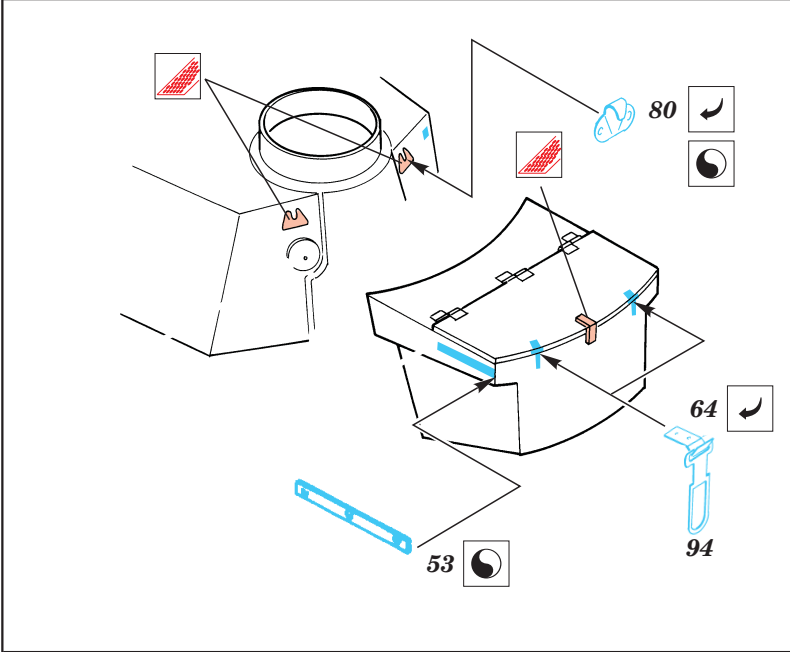

PZ.IV Ausf.H

eduard

35 327

1/35 scale detail set for Italeri kit • sada detailů pro model Italeri 1/35

-  SYMMETRICAL ASSEMBLY
SYMETRICKÁ MONTÁ
-  REMOVE
ODSTRANIT
-  BEND
OHNOUT
-  REPLACE
NAHRADIT
-  GRIND
OBROUSIT
-  OPTION
VOLBA

 ORIGINAL KIT PARTS
PŮVODNÍ DÍLY STAVEBNICE

 PHOTO-ETCHED PARTS
LEPTANÉ DÍLY

 PARTS TO BE REMOVED
DÍLY K ODSTRANĚNÍ

not included in this set