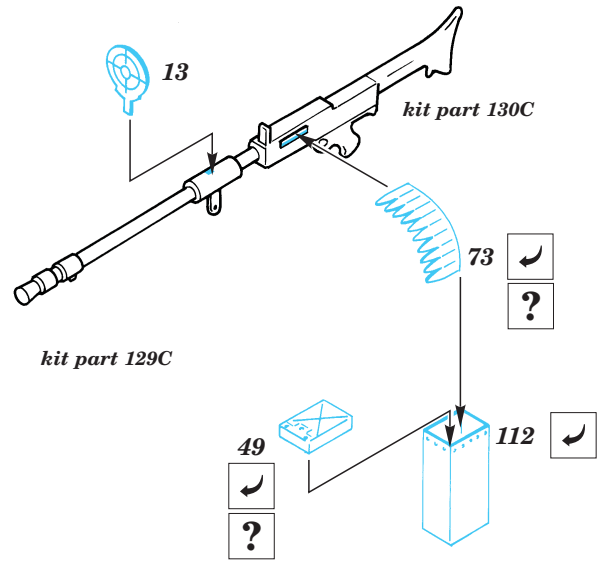

PZ.IV Ausf.H

eduard

35 327

1/35 scale detail set for Italeri kit • sada detailů pro model Italeri 1/35

-  SYMMETRICAL ASSEMBLY
SYMETRICKÁ MONTÁ
-  REMOVE
ODSTRANIT
-  BEND
OHNOUT
-  REPLACE
NAHRADIT
-  GRIND
OBROUSIT
-  OPTION
VOLBA

 ORIGINAL KIT PARTS
PŮVODNÍ DÍLY STAVEBNICE

 PHOTO-ETCHED PARTS
LEPTANÉ DÍLY

 PARTS TO BE REMOVED
DÍLY K ODSTRANĚNÍ

not included in this set