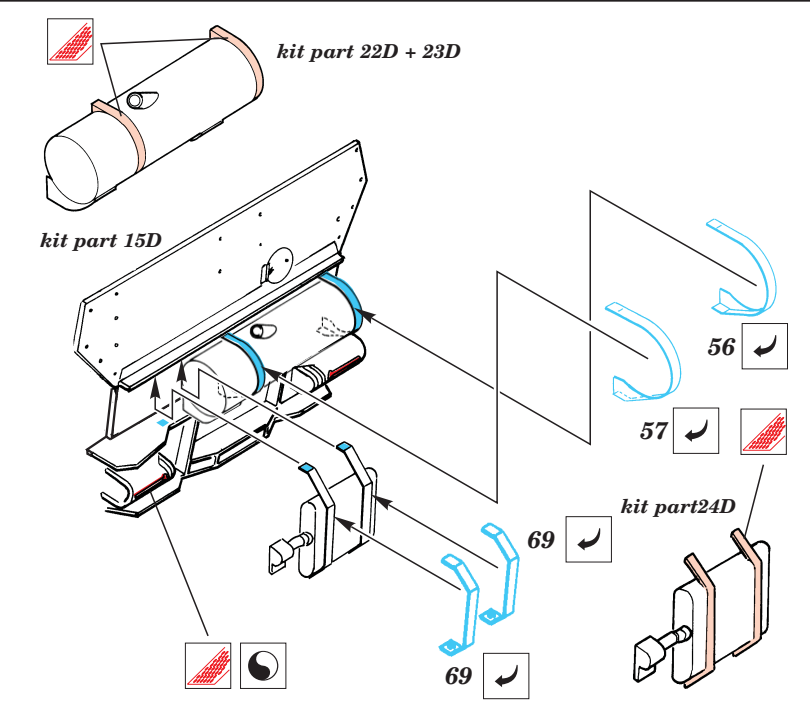

PZ.IV Ausf.H

eduard

35 327

1/35 scale detail set for Italeri kit • sada detailů pro model Italeri 1/35

-  SYMMETRICAL ASSEMBLY
SYMETRICKÁ MONTÁ
-  REMOVE
ODSTRANIT
-  BEND
OHNOUT
-  REPLACE
NAHRADIT
-  GRIND
OBROUSIT
-  OPTION
VOLBA

 ORIGINAL KIT PARTS
PŮVODNÍ DÍLY STAVEBNICE

 PHOTO-ETCHED PARTS
LEPTANÉ DÍLY

 PARTS TO BE REMOVED
DÍLY K ODSTRANĚNÍ

not included in this set