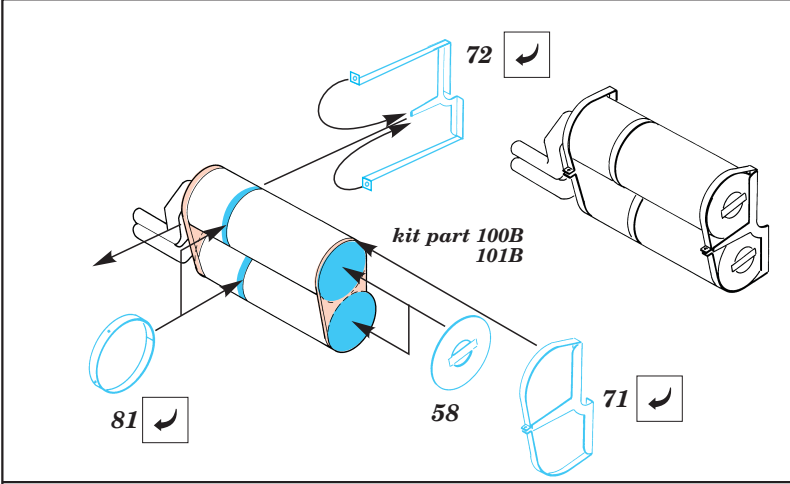

PZ.IV Ausf.H

eduard

35 327

1/35 scale detail set for Italeri kit • sada detailů pro model Italeri 1/35

-  SYMMETRICAL ASSEMBLY
SYMETRICKÁ MONTÁ
-  REMOVE
ODSTRANIT
-  BEND
OHNOUT
-  REPLACE
NAHRADIT
-  GRIND
OBROUSIT
-  OPTION
VOLBA

 ORIGINAL KIT PARTS
PŮVODNÍ DÍLY STAVEBNICE

 PHOTO-ETCHED PARTS
LEPTANÉ DÍLY

 PARTS TO BE REMOVED
DÍLY K ODSTRANĚNÍ

not included in this set