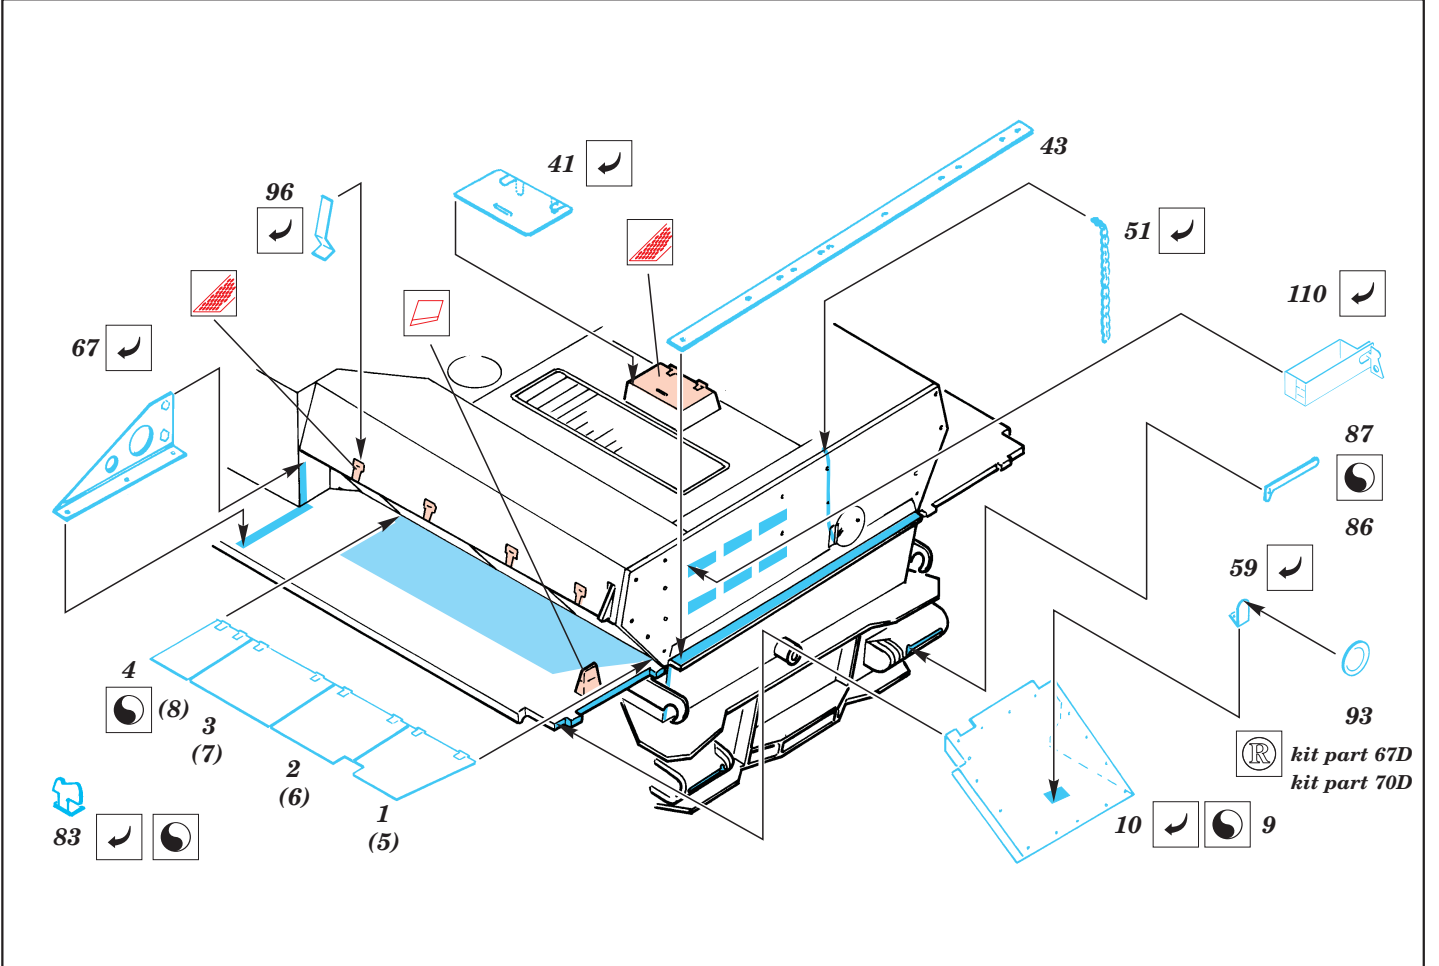

PZ.IV Ausf.H

eduard

35 327

1/35 scale detail set for Italeri kit • sada detailů pro model Italeri 1/35

-  SYMMETRICAL ASSEMBLY
SYMETRICKÁ MONTÁ
-  REMOVE
ODSTRANIT
-  BEND
OHNOUT
-  REPLACE
NAHRADIT
-  GRIND
OBROUSIT
-  OPTION
VOLBA

 ORIGINAL KIT PARTS
PŮVODNÍ DÍLY STAVEBNICE

 PHOTO-ETCHED PARTS
LEPTANÉ DÍLY

 PARTS TO BE REMOVED
DÍLY K ODSTRANĚNÍ

not included in this set