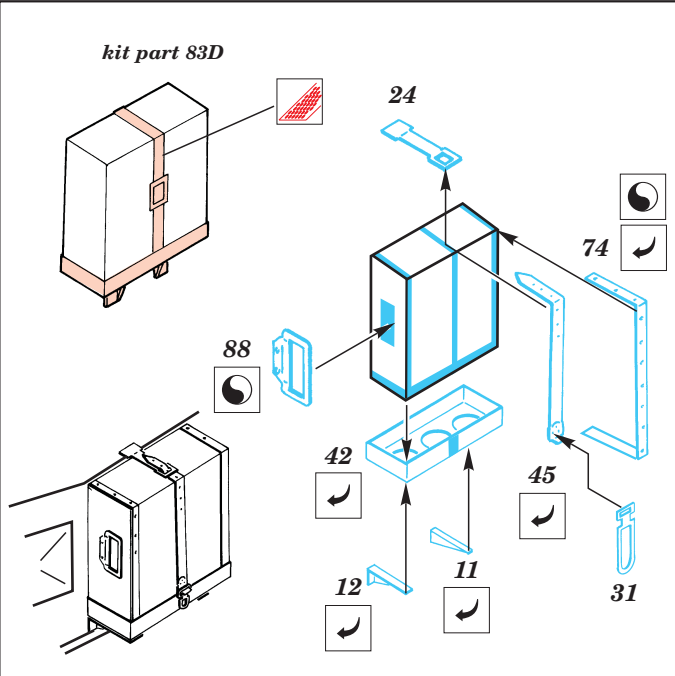

PZ.IV Ausf.H

eduard

35 327

1/35 scale detail set for Italeri kit • sada detailů pro model Italeri 1/35

-  SYMMETRICAL ASSEMBLY
SYMETRICKÁ MONTÁ
-  REMOVE
ODSTRANIT
-  BEND
OHNOUT
-  REPLACE
NAHRADIT
-  GRIND
OBROUSIT
-  OPTION
VOLBA

 ORIGINAL KIT PARTS
PŮVODNÍ DÍLY STAVEBNICE

 PHOTO-ETCHED PARTS
LEPTANÉ DÍLY

 PARTS TO BE REMOVED
DÍLY K ODSTRANĚNÍ

not included in this set