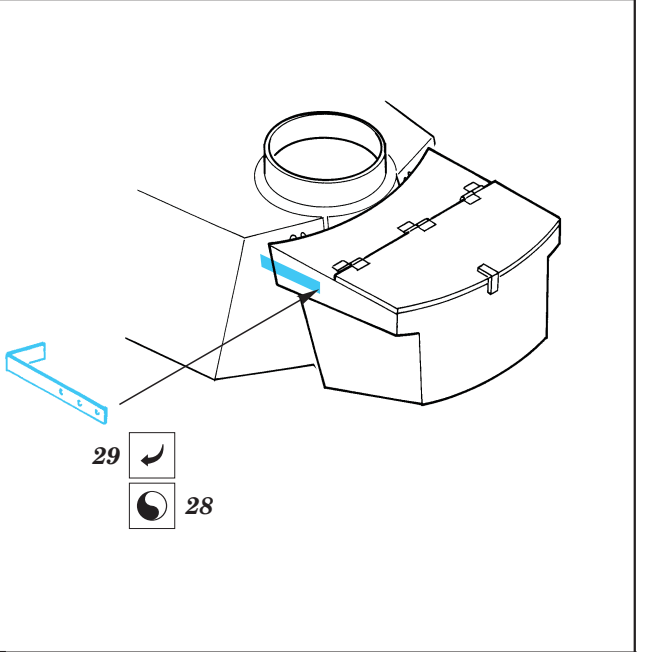

PZ.IV Ausf.H

eduard

35 327

1/35 scale detail set for Italeri kit • sada detailů pro model Italeri 1/35

-  SYMMETRICAL ASSEMBLY
SYMETRICKÁ MONTÁ
-  REMOVE
ODSTRANIT
-  BEND
OHNOUT
-  REPLACE
NAHRADIT
-  GRIND
OBROUSIT
-  OPTION
VOLBA

 ORIGINAL KIT PARTS
PŮVODNÍ DÍLY STAVEBNICE

 PHOTO-ETCHED PARTS
LEPTANÉ DÍLY

 PARTS TO BE REMOVED
DÍLY K ODSTRANĚNÍ

not included in this set