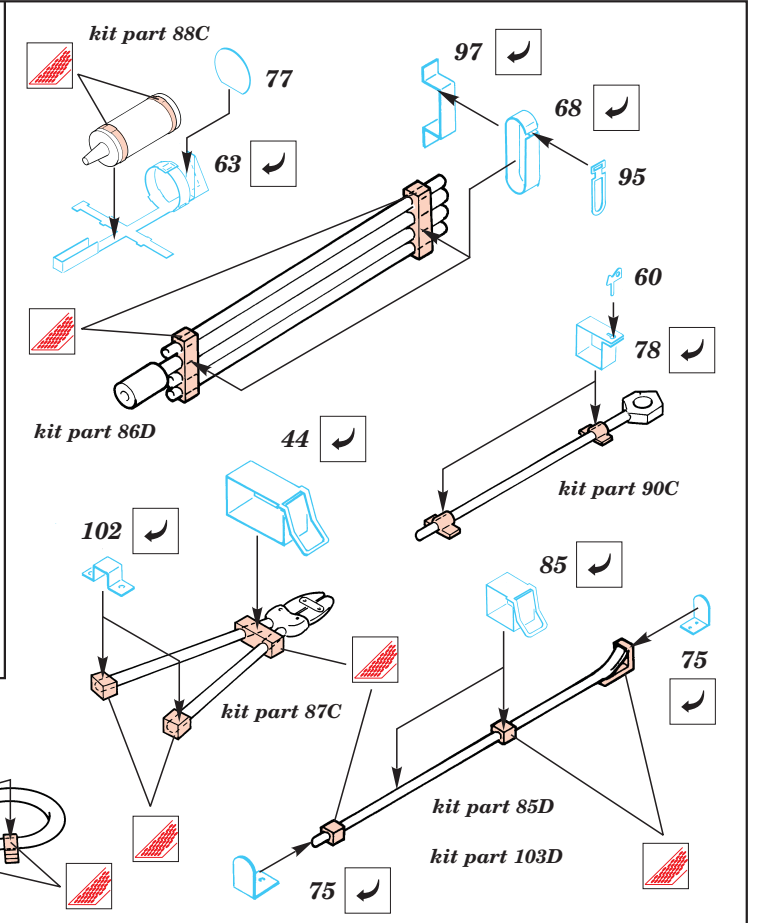

PZ.IV Ausf.H

eduard

35 327

1/35 scale detail set for Italeri kit • sada detailů pro model Italeri 1/35

-  SYMMETRICAL ASSEMBLY
SYMETRICKÁ MONTÁ
-  REMOVE
ODSTRANIT
-  BEND
OHNOUT
-  REPLACE
NAHRADIT
-  GRIND
OBROUSIT
-  OPTION
VOLBA

 ORIGINAL KIT PARTS
PŮVODNÍ DÍLY STAVEBNICE

 PHOTO-ETCHED PARTS
LEPTANÉ DÍLY

 PARTS TO BE REMOVED
DÍLY K ODSTRANĚNÍ

not included in this set