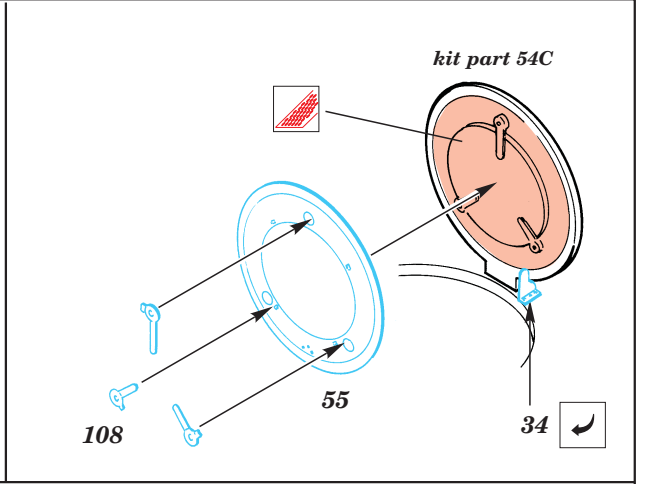

PZ.IV Ausf.H

eduard

35 327

1/35 scale detail set for Italeri kit • sada detailů pro model Italeri 1/35

-  SYMMETRICAL ASSEMBLY
SYMETRICKÁ MONTÁ
-  REMOVE
ODSTRANIT
-  BEND
OHNOUT
-  REPLACE
NAHRADIT
-  GRIND
OBROUSIT
-  OPTION
VOLBA

 ORIGINAL KIT PARTS
PŮVODNÍ DÍLY STAVEBNICE

 PHOTO-ETCHED PARTS
LEPTANÉ DÍLY

 PARTS TO BE REMOVED
DÍLY K ODSTRANĚNÍ

not included in this set