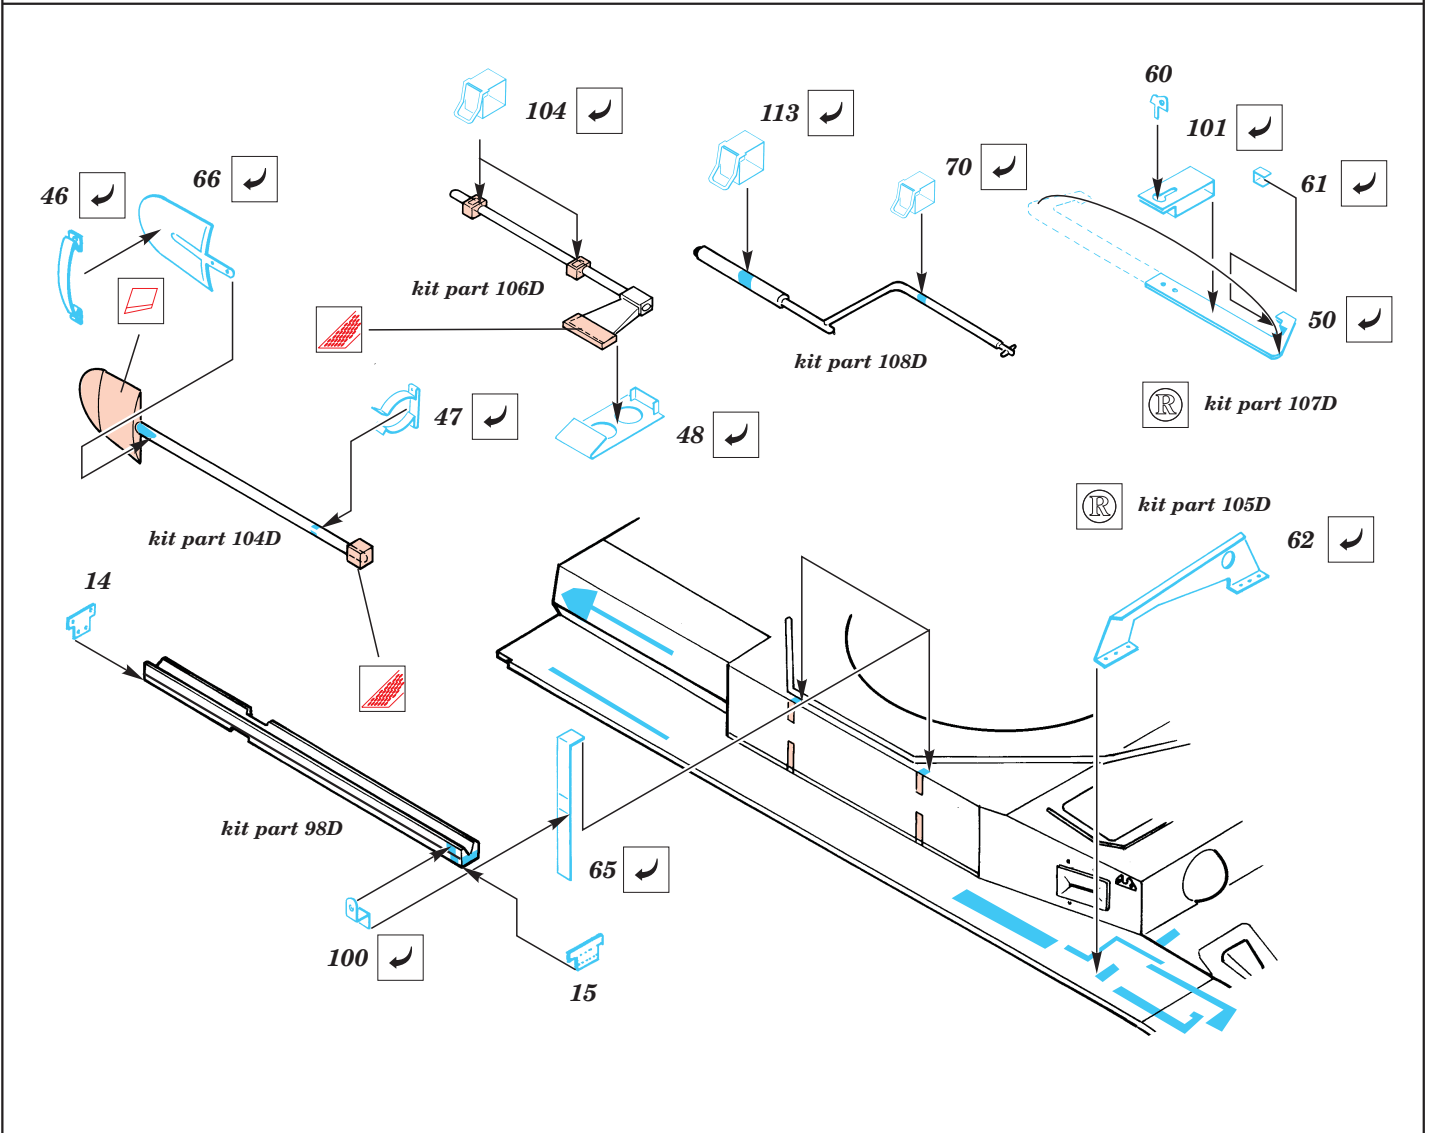

PZ.IV Ausf.H

eduard

35 327

1/35 scale detail set for Italeri kit • sada detailů pro model Italeri 1/35

-  SYMMETRICAL ASSEMBLY
SYMETRICKÁ MONTÁ
-  REMOVE
ODSTRANIT
-  BEND
OHNOUT
-  REPLACE
NAHRADIT
-  GRIND
OBROUSIT
-  OPTION
VOLBA

 ORIGINAL KIT PARTS
PŮVODNÍ DÍLY STAVEBNICE

 PHOTO-ETCHED PARTS
LEPTANÉ DÍLY

 PARTS TO BE REMOVED
DÍLY K ODSTRANĚNÍ

not included in this set