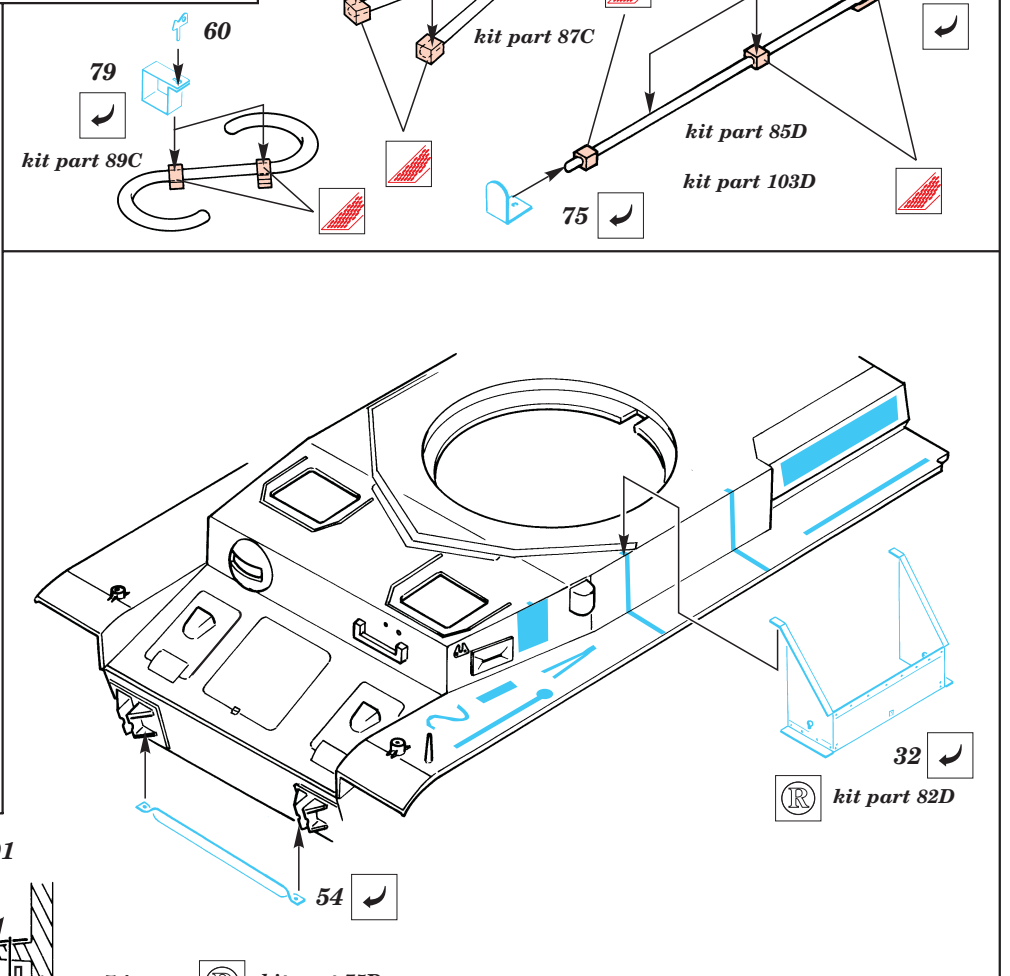

PZ.IV Ausf.H

eduard

35 327

1/35 scale detail set for Italeri kit • sada detailů pro model Italeri 1/35

-  SYMMETRICAL ASSEMBLY
SYMETRICKÁ MONTÁ
-  REMOVE
ODSTRANIT
-  BEND
OHNOUT
-  REPLACE
NAHRADIT
-  GRIND
OBROUSIT
-  OPTION
VOLBA

 ORIGINAL KIT PARTS
PŮVODNÍ DÍLY STAVEBNICE

 PHOTO-ETCHED PARTS
LEPTANÉ DÍLY

 PARTS TO BE REMOVED
DÍLY K ODSTRANĚNÍ

not included in this set