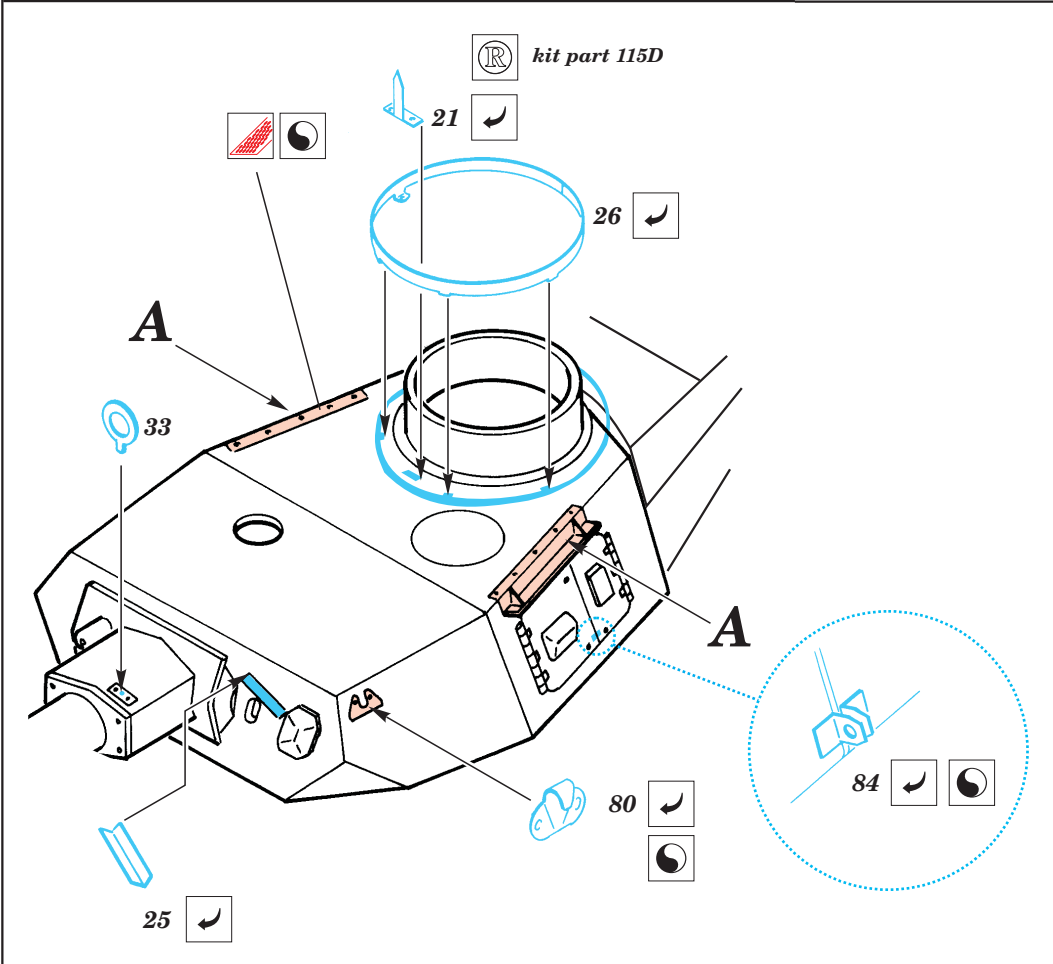

PZ.IV Ausf.H

eduard

35 327

1/35 scale detail set for Italeri kit • sada detailů pro model Italeri 1/35

-  SYMMETRICAL ASSEMBLY
SYMETRICKÁ MONTÁ
-  REMOVE
ODSTRANIT
-  BEND
OHNOUT
-  REPLACE
NAHRADIT
-  GRIND
OBROUSIT
-  OPTION
VOLBA

 ORIGINAL KIT PARTS
PŮVODNÍ DÍLY STAVEBNICE

 PHOTO-ETCHED PARTS
LEPTANÉ DÍLY

 PARTS TO BE REMOVED
DÍLY K ODSTRANĚNÍ

not included in this set