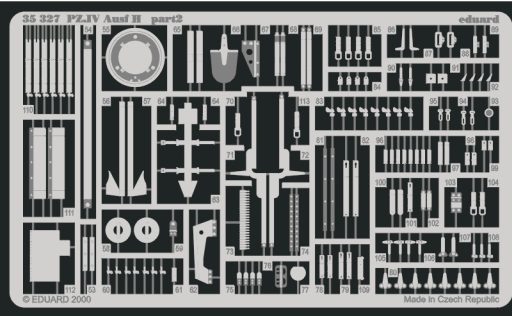

PZ.IV Ausf.H

eduard

35 327

1/35 scale detail set for Italeri kit • sada detailů pro model Italeri 1/35

-  SYMMETRICAL ASSEMBLY
SYMETRICKÁ MONTÁ
-  REMOVE
ODSTRANIT
-  BEND
OHNOUT
-  REPLACE
NAHRADIT
-  GRIND
OBROUSIT
-  OPTION
VOLBA

 ORIGINAL KIT PARTS
PŮVODNÍ DÍLY STAVEBNICE

 PHOTO-ETCHED PARTS
LEPTANÉ DÍLY

 PARTS TO BE REMOVED
DÍLY K ODSTRANĚNÍ

not included in this set