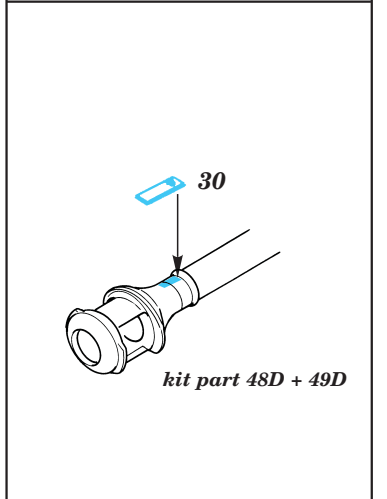

PZ.IV Ausf.H

eduard

35 327

1/35 scale detail set for Italeri kit • sada detailů pro model Italeri 1/35

-  SYMMETRICAL ASSEMBLY
SYMETRICKÁ MONTÁ
-  REMOVE
ODSTRANIT
-  BEND
OHNOUT
-  REPLACE
NAHRADIT
-  GRIND
OBROUSIT
-  OPTION
VOLBA

 ORIGINAL KIT PARTS
PŮVODNÍ DÍLY STAVEBNICE

 PHOTO-ETCHED PARTS
LEPTANÉ DÍLY

 PARTS TO BE REMOVED
DÍLY K ODSTRANĚNÍ

not included in this set