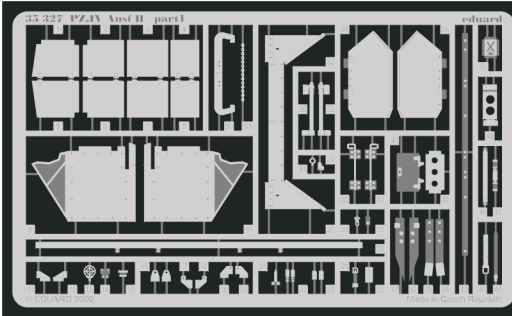

PZ.IV Ausf.H

eduard

35 327

1/35 scale detail set for Italeri kit • sada detailů pro model Italeri 1/35

-  SYMMETRICAL ASSEMBLY
SYMETRICKÁ MONTÁ
-  REMOVE
ODSTRANIT
-  BEND
OHNOUT
-  REPLACE
NAHRADIT
-  GRIND
OBROUSIT
-  OPTION
VOLBA

 ORIGINAL KIT PARTS
PŮVODNÍ DÍLY STAVEBNICE

 PHOTO-ETCHED PARTS
LEPTANÉ DÍLY

 PARTS TO BE REMOVED
DÍLY K ODSTRANĚNÍ

not included in this set