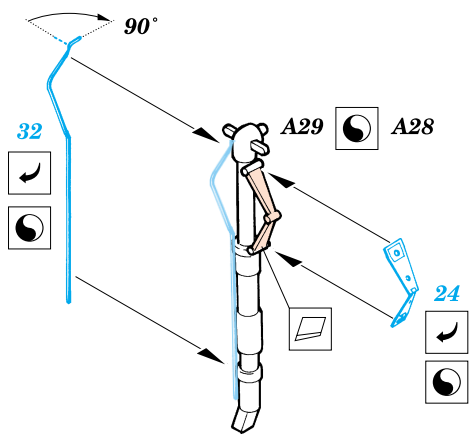

# Fw-190D 9

eduard

72 353

1/72 scale detail set for Tamiya kit • sada detailů pro model Tamiya 1/72

-  SYMETRICAL ASSEMBLY  
SYMETRICKÁ MONTÁŽ
-  REMOVE  
ODSTRANIT
-  BEND  
OHNOUT
-  REPLACE  
NAHRADIT
-  GRIND  
OBROUSIT
-  OPTION  
VOLBA

 ORIGINAL KIT PARTS  
PŮVODNÍ DÍLY STAVEBNICE

 PHOTO-ETCHED PARTS  
LEPTANÉ DÍLY

 PARTS TO BE REMOVED  
DÍLY K ODSTRANĚNÍ

I.

II.

III.