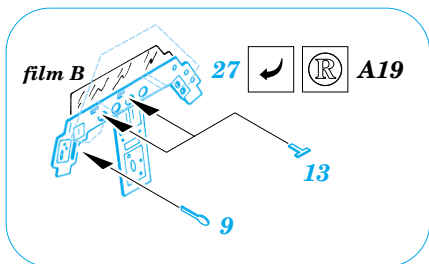

# Fw-190D 9

eduard

72 353

1/72 scale detail set for Tamiya kit • sada detailů pro model Tamiya 1/72

-  SYMETRICAL ASSEMBLY  
SYMETRICKÁ MONTÁŽ
-  REMOVE  
ODSTRANIT
-  BEND  
OHNOUT
-  REPLACE  
NAHRADIT
-  GRIND  
OBROUSIT
-  OPTION  
VOLBA

 ORIGINAL KIT PARTS  
PŮVODNÍ DÍLY STAVEBNICE

 PHOTO-ETCHED PARTS  
LEPTANÉ DÍLY

 PARTS TO BE REMOVED  
DÍLY K ODSTRANĚNÍ

I.

II.

III.