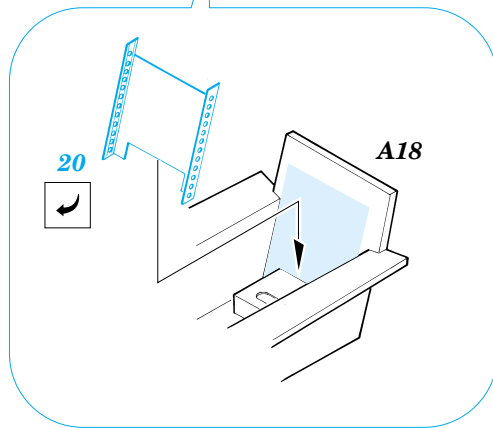

# Fw-190D 9

eduard

72 353

1/72 scale detail set for Tamiya kit • sada detailů pro model Tamiya 1/72

-  SYMETRICAL ASSEMBLY  
SYMETRICKÁ MONTÁŽ
-  REMOVE  
ODSTRANIT
-  BEND  
OHNOUT
-  REPLACE  
NAHRADIT
-  GRIND  
OBROUSIT
-  OPTION  
VOLBA

 ORIGINAL KIT PARTS  
PŮVODNÍ DÍLY STAVEBNICE

 PHOTO-ETCHED PARTS  
LEPTANÉ DÍLY

 PARTS TO BE REMOVED  
DÍLY K ODSTRANĚNÍ

I.

II.

III.