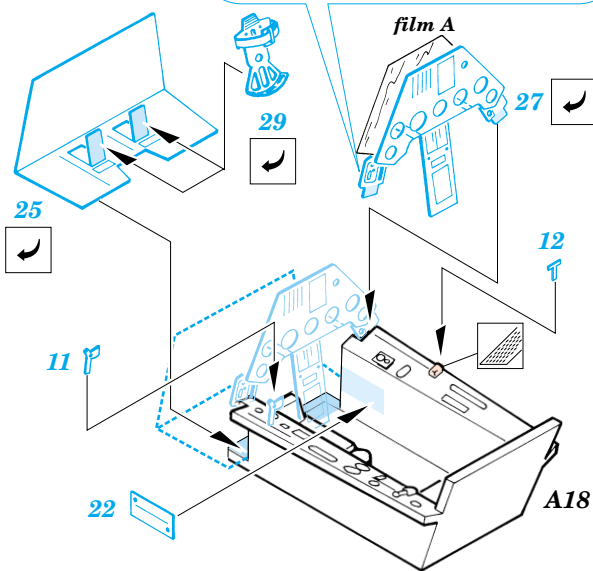

# Fw-190D 9

eduard

72 353

1/72 scale detail set for Tamiya kit • sada detailů pro model Tamiya 1/72

-  SYMETRICAL ASSEMBLY  
SYMETRICKÁ MONTÁŽ
-  REMOVE  
ODSTRANIT
-  BEND  
OHNOUT
-  REPLACE  
NAHRADIT
-  GRIND  
OBROUSIT
-  OPTION  
VOLBA

 ORIGINAL KIT PARTS  
PŮVODNÍ DÍLY STAVEBNICE

 PHOTO-ETCHED PARTS  
LEPTANÉ DÍLY

 PARTS TO BE REMOVED  
DÍLY K ODSTRANĚNÍ

I.

II.

III.