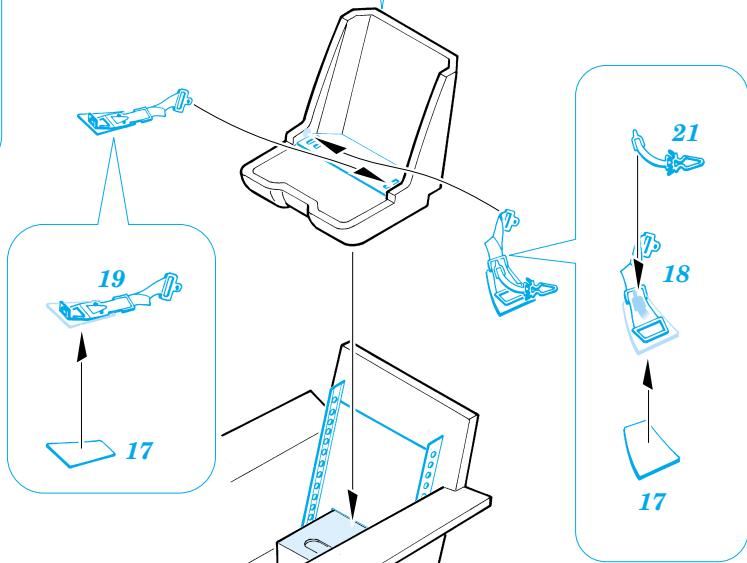

# Fw-190D 9

eduard

72 353

1/72 scale detail set for Tamiya kit • sada detailů pro model Tamiya 1/72

-  SYMETRICAL ASSEMBLY  
SYMETRICKÁ MONTÁŽ
-  REMOVE  
ODSTRANIT
-  BEND  
OHNOUT
-  REPLACE  
NAHRADIT
-  GRIND  
OBROUSIT
-  OPTION  
VOLBA

 ORIGINAL KIT PARTS  
PŮVODNÍ DÍLY STAVEBNICE

 PHOTO-ETCHED PARTS  
LEPTANÉ DÍLY

 PARTS TO BE REMOVED  
DÍLY K ODSTRANĚNÍ

I.

II.

III.