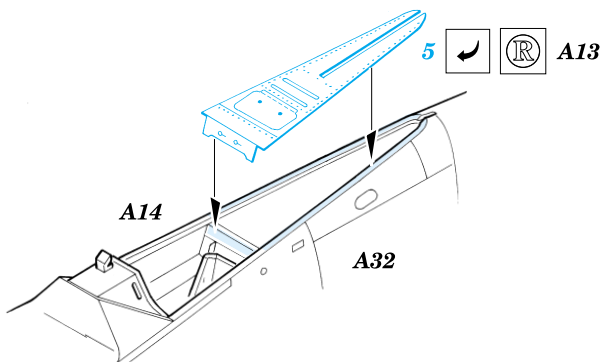

# Fw-190D 9

eduard

72 353

1/72 scale detail set for Tamiya kit • sada detailů pro model Tamiya 1/72

-  SYMETRICAL ASSEMBLY  
SYMETRICKÁ MONTÁŽ
-  REMOVE  
ODSTRANIT
-  BEND  
OHNOUT
-  REPLACE  
NAHRADIT
-  GRIND  
OBROUSIT
-  OPTION  
VOLBA

 ORIGINAL KIT PARTS  
PŮVODNÍ DÍLY STAVEBNICE

 PHOTO-ETCHED PARTS  
LEPTANÉ DÍLY

 PARTS TO BE REMOVED  
DÍLY K ODSTRANĚNÍ

I.

II.

III.