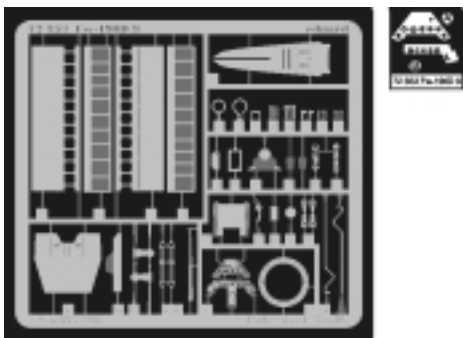

# Fw-190D 9

eduard

72 353

1/72 scale detail set for Tamiya kit • sada detailů pro model Tamiya 1/72

-  SYMETRICAL ASSEMBLY  
SYMETRICKÁ MONTÁŽ
-  REMOVE  
ODSTRANIT
-  BEND  
OHNOUT
-  REPLACE  
NAHRADIT
-  GRIND  
OBROUSIT
-  OPTION  
VOLBA

 ORIGINAL KIT PARTS  
PŮVODNÍ DÍLY STAVEBNICE

 PHOTO-ETCHED PARTS  
LEPTANÉ DÍLY

 PARTS TO BE REMOVED  
DÍLY K ODSTRANĚNÍ

I.

II.

III.