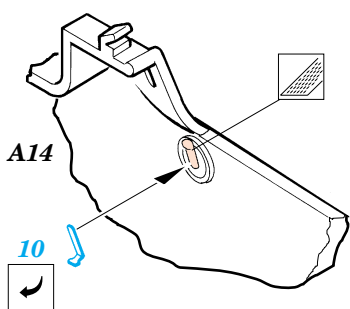

# Fw-190D 9

eduard

72 353

1/72 scale detail set for Tamiya kit • sada detailů pro model Tamiya 1/72

-  SYMETRICAL ASSEMBLY  
SYMETRICKÁ MONTÁŽ
-  REMOVE  
ODSTRANIT
-  BEND  
OHNOUT
-  REPLACE  
NAHRADIT
-  GRIND  
OBROUSIT
-  OPTION  
VOLBA

 ORIGINAL KIT PARTS  
PŮVODNÍ DÍLY STAVEBNICE

 PHOTO-ETCHED PARTS  
LEPTANÉ DÍLY

 PARTS TO BE REMOVED  
DÍLY K ODSTRANĚNÍ

I.

II.

III.