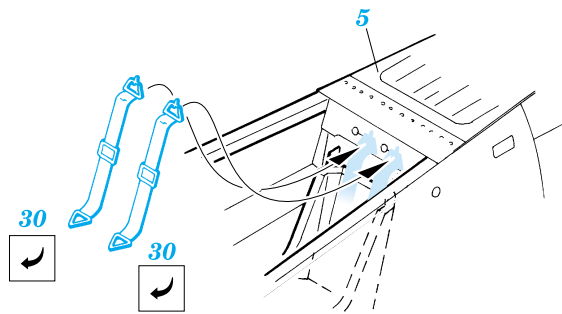

# Fw-190D 9

eduard

72 353

1/72 scale detail set for Tamiya kit • sada detailů pro model Tamiya 1/72

-  SYMETRICAL ASSEMBLY  
SYMETRICKÁ MONTÁŽ
-  REMOVE  
ODSTRANIT
-  BEND  
OHNOUT
-  REPLACE  
NAHRADIT
-  GRIND  
OBROUSIT
-  OPTION  
VOLBA

 ORIGINAL KIT PARTS  
PŮVODNÍ DÍLY STAVEBNICE

 PHOTO-ETCHED PARTS  
LEPTANÉ DÍLY

 PARTS TO BE REMOVED  
DÍLY K ODSTRANĚNÍ

I.

II.

III.