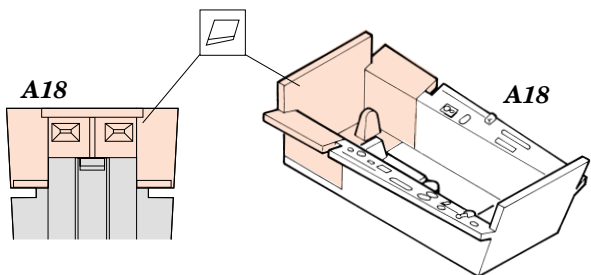

# Fw-190D 9

eduard

72 353

1/72 scale detail set for Tamiya kit • sada detailů pro model Tamiya 1/72

-  SYMETRICAL ASSEMBLY  
SYMETRICKÁ MONTÁŽ
-  REMOVE  
ODSTRANIT
-  BEND  
OHNOUT
-  REPLACE  
NAHRADIT
-  GRIND  
OBROUSIT
-  OPTION  
VOLBA

 ORIGINAL KIT PARTS  
PŮVODNÍ DÍLY STAVEBNICE

 PHOTO-ETCHED PARTS  
LEPTANÉ DÍLY

 PARTS TO BE REMOVED  
DÍLY K ODSTRANĚNÍ

I.

II.

III.