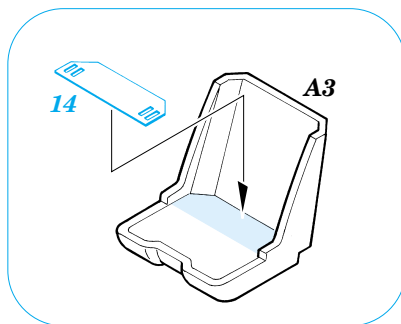

# Fw-190D 9

eduard

72 353

1/72 scale detail set for Tamiya kit • sada detailů pro model Tamiya 1/72

-  SYMETRICAL ASSEMBLY  
SYMETRICKÁ MONTÁŽ
-  REMOVE  
ODSTRANIT
-  BEND  
OHNOUT
-  REPLACE  
NAHRADIT
-  GRIND  
OBROUSIT
-  OPTION  
VOLBA

 ORIGINAL KIT PARTS  
PŮVODNÍ DÍLY STAVEBNICE

 PHOTO-ETCHED PARTS  
LEPTANÉ DÍLY

 PARTS TO BE REMOVED  
DÍLY K ODSTRANĚNÍ

I.

II.

III.