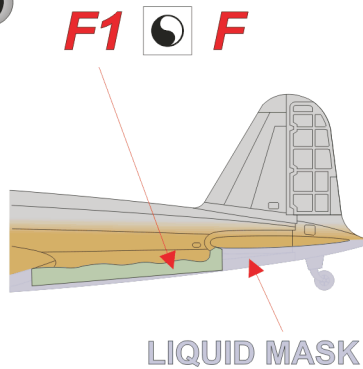

### REFERENCES:

FAOW # 32 - Type 97 Carrier Torpedo Bomber ( Kate )  
Maru Mechanic # 14 - Nakajima B5N & B6N

 OPPOSITE SIDE  
DRUHÁ STRANA

1.) **A, B, C, D, E, H**

2.)

3.)

1.)

2.)