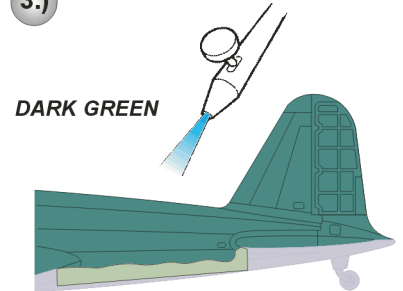

eduard
Express Mask

XF 548

B5N2 Kate - Fuchida Mkg

The die-cut mask for accurate painting of marking

Hasegawa 1/48 KIT

REFERENCES:

FAOW # 32 - Type 97 Carrier Torpedo Bomber (Kate)
Maru Mechanic # 14 - Nakajima B5N & B6N

OPPOSITE SIDE
DRUHÁ STRANA

1.) **A, B, C, D, E, H**

2.)

3.)

1.)

2.)

3.)

1.)