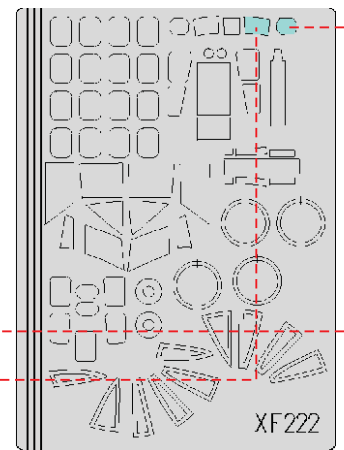

1.)

C3

C5

LIQUID MASK

2.)

C3

C5

3.)

C3

camouflage color