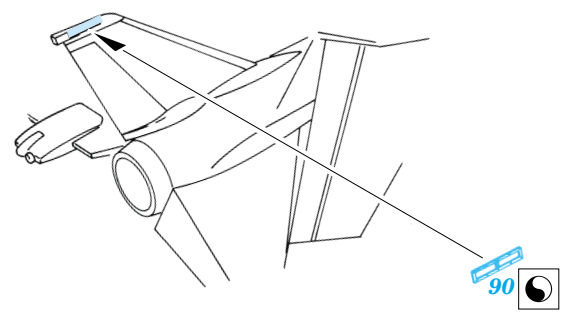

F-14A Tomcat

1/72 scale detail set for Revell kit • sada detailů pro model Revell 1/72

eduard

73 217

film

- SYMMETRICAL ASSEMBLY
SYMETRICKÁ MONTÁŽ
- REMOVE
ODSTRANIT
- BEND
OHNOUT
- REPLACE
NAHRADIT
- GRIND
OBROUSIT
- OPTION
VOLBA

ORIGINAL KIT PARTS
PŮVODNÍ DÍLY STAVEBNICE

PHOTO-ETCHED PARTS
LEPTANÉ DÍLY

PARTS TO BE REMOVED
DÍLY K ODSTRANĚNÍ

References: - Squadron/Signal Publ.:Walk Around#3 - F-14 Tomcat