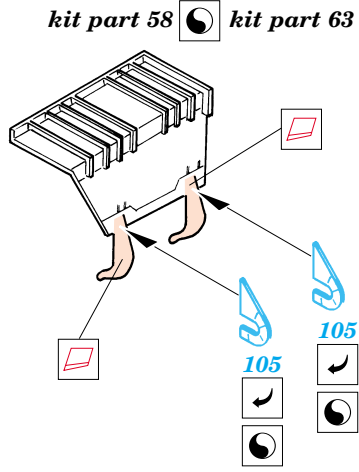

F-14A Tomcat

1/72 scale detail set for Revell kit • sada detailů pro model Revell 1/72

eduard

73 217

film

- SYMMETRICAL ASSEMBLY
SYMETRICKÁ MONTÁŽ
- REMOVE
ODSTRANIT
- BEND
OHNOUT
- REPLACE
NAHRADIT
- GRIND
OBROUSIT
- OPTION
VOLBA

ORIGINAL KIT PARTS
PŮVODNÍ DÍLY STAVEBNICE

PHOTO-ETCHED PARTS
LEPTANÉ DÍLY

PARTS TO BE REMOVED
DÍLY K ODSTRANĚNÍ

References: - Squadron/Signal Publ.:Walk Around#3 - F-14 Tomcat