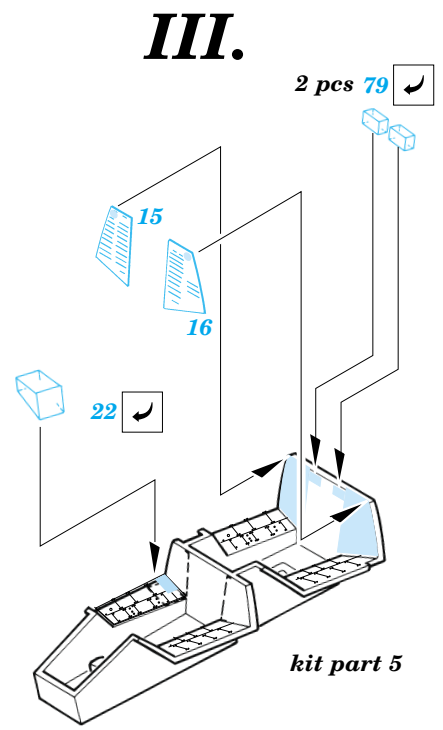

F-14A Tomcat

1/72 scale detail set for Revell kit • sada detailů pro model Revell 1/72

eduard

73 217

film

- SYMMETRICAL ASSEMBLY
SYMETRICKÁ MONTÁŽ
- REMOVE
ODSTRANIT
- BEND
OHNOUT
- REPLACE
NAHRADIT
- GRIND
OBROUSIT
- OPTION
VOLBA

ORIGINAL KIT PARTS
PŮVODNÍ DÍLY STAVEBNICE

PHOTO-ETCHED PARTS
LEPTANÉ DÍLY

PARTS TO BE REMOVED
DÍLY K ODSTRANĚNÍ

References: - Squadron/Signal Publ.:Walk Around#3 - F-14 Tomcat