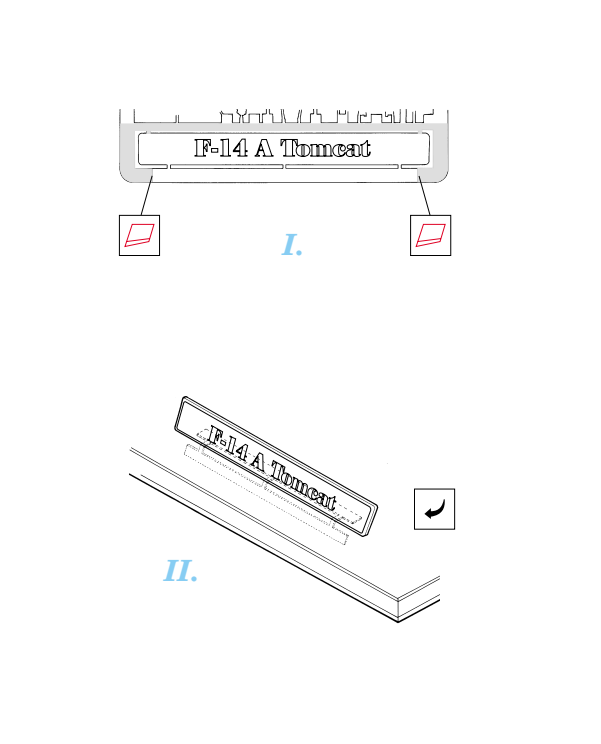

F-14A Tomcat

1/72 scale detail set for Revell kit • sada detailů pro model Revell 1/72

eduard

73 217

film

- SYMMETRICAL ASSEMBLY
SYMETRICKÁ MONTÁŽ
- REMOVE
ODSTRANIT
- BEND
OHNOUT
- REPLACE
NAHRADIT
- GRIND
OBROUSIT
- OPTION
VOLBA

ORIGINAL KIT PARTS
PŮVODNÍ DÍLY STAVEBNICE

PHOTO-ETCHED PARTS
LEPTANÉ DÍLY

PARTS TO BE REMOVED
DÍLY K ODSTRANĚNÍ

References: - Squadron/Signal Publ.:Walk Around#3 - F-14 Tomcat