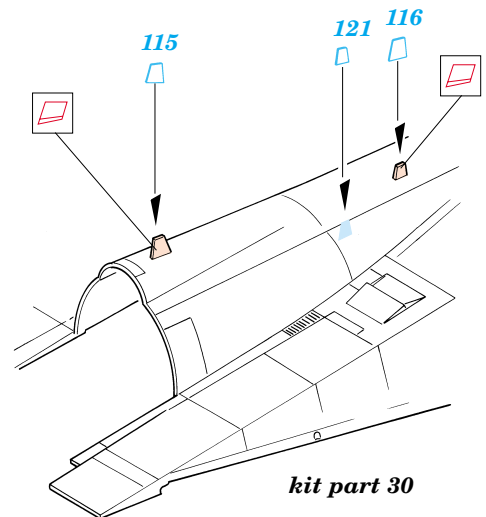

F-14A Tomcat

1/72 scale detail set for Revell kit • sada detailů pro model Revell 1/72

eduard

73 217

film

- SYMMETRICAL ASSEMBLY
SYMETRICKÁ MONTÁŽ
- REMOVE
ODSTRANIT
- BEND
OHNOUT
- REPLACE
NAHRADIT
- GRIND
OBROUSIT
- OPTION
VOLBA

ORIGINAL KIT PARTS
PŮVODNÍ DÍLY STAVEBNICE

PHOTO-ETCHED PARTS
LEPTANÉ DÍLY

PARTS TO BE REMOVED
DÍLY K ODSTRANĚNÍ

References: - Squadron/Signal Publ.:Walk Around#3 - F-14 Tomcat