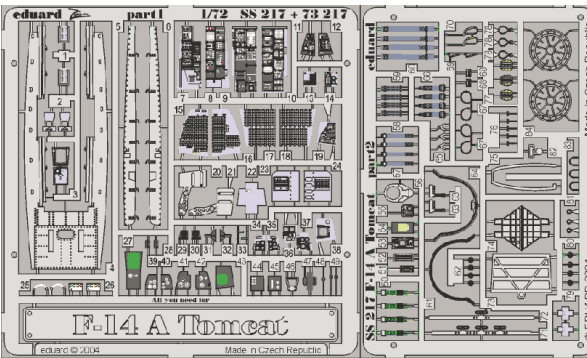

F-14A Tomcat

1/72 scale detail set for Revell kit • sada detailů pro model Revell 1/72

eduard

73 217

film

- SYMMETRICAL ASSEMBLY
SYMETRICKÁ MONTÁŽ
- REMOVE
ODSTRANIT
- BEND
OHNOUT
- REPLACE
NAHRADIT
- GRIND
OBROUSIT
- OPTION
VOLBA

ORIGINAL KIT PARTS
PŮVODNÍ DÍLY STAVEBNICE

PHOTO-ETCHED PARTS
LEPTANÉ DÍLY

PARTS TO BE REMOVED
DÍLY K ODSTRANĚNÍ

References: - Squadron/Signal Publ.:Walk Around#3 - F-14 Tomcat