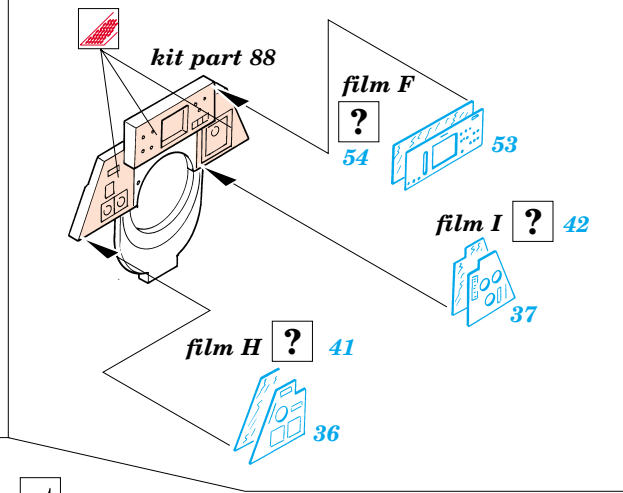

F-14A Tomcat

1/72 scale detail set for Revell kit • sada detailů pro model Revell 1/72

eduard

73 217

film

- SYMMETRICAL ASSEMBLY
SYMETRICKÁ MONTÁŽ
- REMOVE
ODSTRANIT
- BEND
OHNOUT
- REPLACE
NAHRADIT
- GRIND
OBROUSIT
- OPTION
VOLBA

ORIGINAL KIT PARTS
PŮVODNÍ DÍLY STAVEBNICE

PHOTO-ETCHED PARTS
LEPTANÉ DÍLY

PARTS TO BE REMOVED
DÍLY K ODSTRANĚNÍ

References: - Squadron/Signal Publ.:Walk Around#3 - F-14 Tomcat