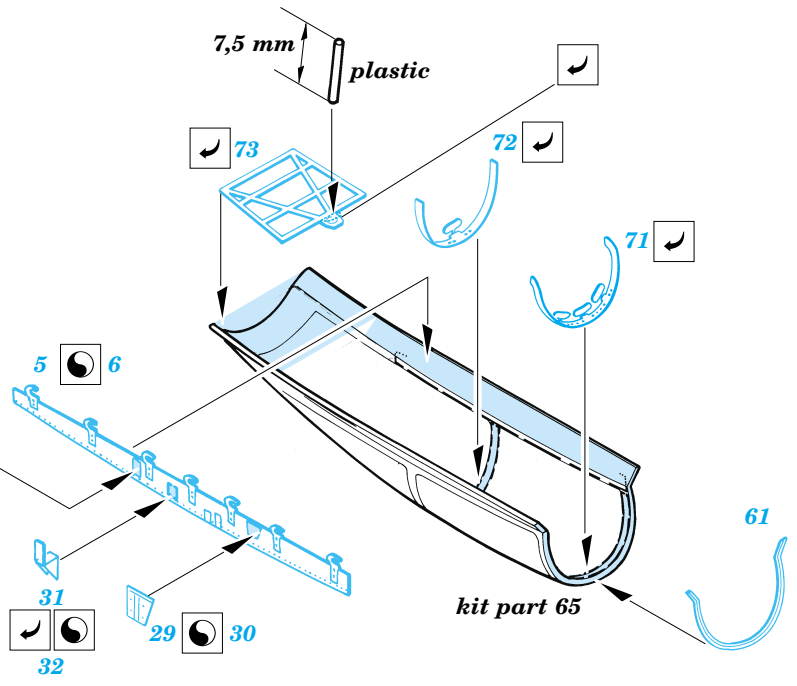

F-14A Tomcat

1/72 scale detail set for Revell kit • sada detailů pro model Revell 1/72

eduard

73 217

film

- SYMMETRICAL ASSEMBLY
SYMETRICKÁ MONTÁŽ
- REMOVE
ODSTRANIT
- BEND
OHNOUT
- REPLACE
NAHRADIT
- GRIND
OBROUSIT
- OPTION
VOLBA

ORIGINAL KIT PARTS
PŮVODNÍ DÍLY STAVEBNICE

PHOTO-ETCHED PARTS
LEPTANÉ DÍLY

PARTS TO BE REMOVED
DÍLY K ODSTRANĚNÍ

References: - Squadron/Signal Publ.:Walk Around#3 - F-14 Tomcat