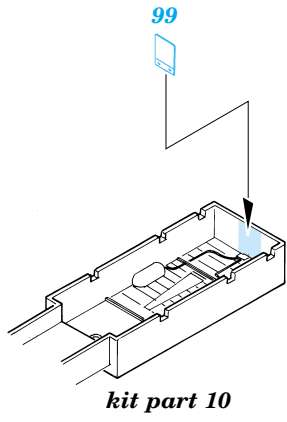

F-14A Tomcat

1/72 scale detail set for Revell kit • sada detailů pro model Revell 1/72

eduard

73 217

film

- SYMMETRICAL ASSEMBLY
SYMETRICKÁ MONTÁŽ
- REMOVE
ODSTRANIT
- BEND
OHNOUT
- REPLACE
NAHRADIT
- GRIND
OBROUSIT
- OPTION
VOLBA

ORIGINAL KIT PARTS
PŮVODNÍ DÍLY STAVEBNICE

PHOTO-ETCHED PARTS
LEPTANÉ DÍLY

PARTS TO BE REMOVED
DÍLY K ODSTRANĚNÍ

References: - Squadron/Signal Publ.:Walk Around#3 - F-14 Tomcat