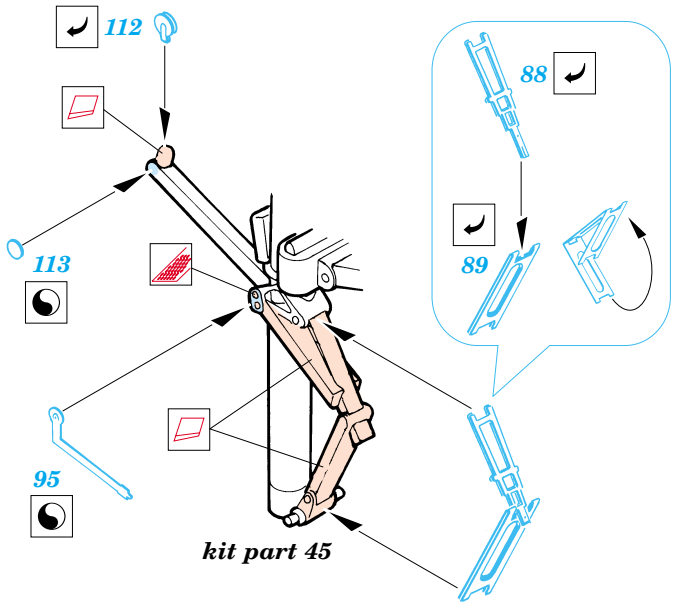

F-14A Tomcat

1/72 scale detail set for Revell kit • sada detailů pro model Revell 1/72

eduard

73 217

film

- SYMMETRICAL ASSEMBLY
SYMETRICKÁ MONTÁŽ
- REMOVE
ODSTRANIT
- BEND
OHNOUT
- REPLACE
NAHRADIT
- GRIND
OBROUSIT
- OPTION
VOLBA

ORIGINAL KIT PARTS
PŮVODNÍ DÍLY STAVEBNICE

PHOTO-ETCHED PARTS
LEPTANÉ DÍLY

PARTS TO BE REMOVED
DÍLY K ODSTRANĚNÍ

References: - Squadron/Signal Publ.:Walk Around#3 - F-14 Tomcat