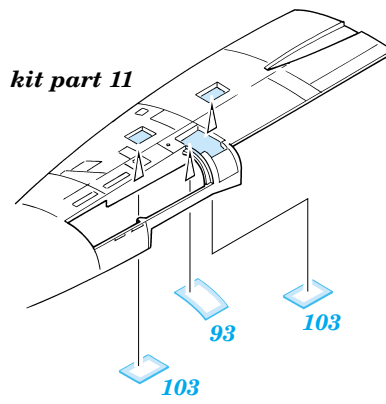

F-14A Tomcat

1/72 scale detail set for Revell kit • sada detailů pro model Revell 1/72

eduard

73 217

film

- SYMMETRICAL ASSEMBLY
SYMETRICKÁ MONTÁŽ
- REMOVE
ODSTRANIT
- BEND
OHNOUT
- REPLACE
NAHRADIT
- GRIND
OBROUSIT
- OPTION
VOLBA

ORIGINAL KIT PARTS
PŮVODNÍ DÍLY STAVEBNICE

PHOTO-ETCHED PARTS
LEPTANÉ DÍLY

PARTS TO BE REMOVED
DÍLY K ODSTRANĚNÍ

References: - Squadron/Signal Publ.:Walk Around#3 - F-14 Tomcat