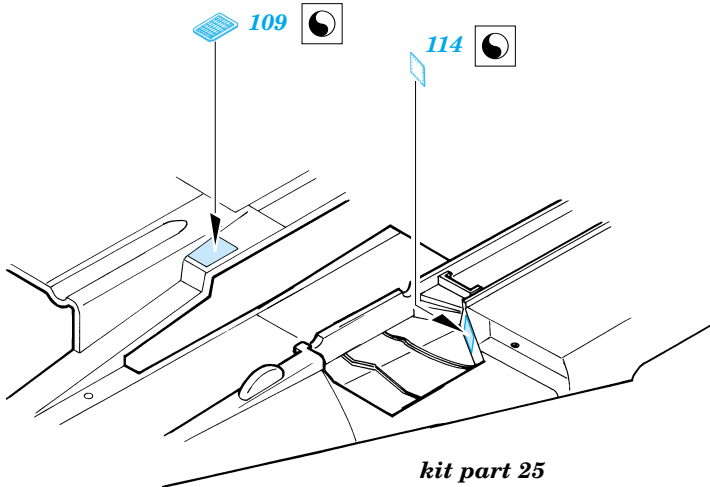

F-14A Tomcat

1/72 scale detail set for Revell kit • sada detailů pro model Revell 1/72

eduard

73 217

film

- SYMMETRICAL ASSEMBLY
SYMETRICKÁ MONTÁŽ
- REMOVE
ODSTRANIT
- BEND
OHNOUT
- REPLACE
NAHRADIT
- GRIND
OBROUSIT
- OPTION
VOLBA

ORIGINAL KIT PARTS
PŮVODNÍ DÍLY STAVEBNICE

PHOTO-ETCHED PARTS
LEPTANÉ DÍLY

PARTS TO BE REMOVED
DÍLY K ODSTRANĚNÍ

References: - Squadron/Signal Publ.:Walk Around#3 - F-14 Tomcat