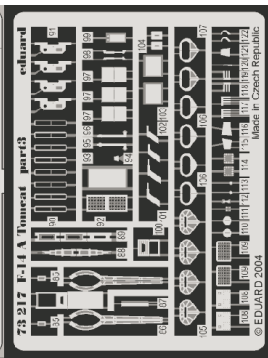

F-14A Tomcat

1/72 scale detail set for Revell kit • sada detailů pro model Revell 1/72

eduard

73 217

film

- SYMMETRICAL ASSEMBLY
SYMETRICKÁ MONTÁŽ
- REMOVE
ODSTRANIT
- BEND
OHNOUT
- REPLACE
NAHRADIT
- GRIND
OBROUSIT
- OPTION
VOLBA

ORIGINAL KIT PARTS
PŮVODNÍ DÍLY STAVEBNICE

PHOTO-ETCHED PARTS
LEPTANÉ DÍLY

PARTS TO BE REMOVED
DÍLY K ODSTRANĚNÍ

References: - Squadron/Signal Publ.:Walk Around#3 - F-14 Tomcat