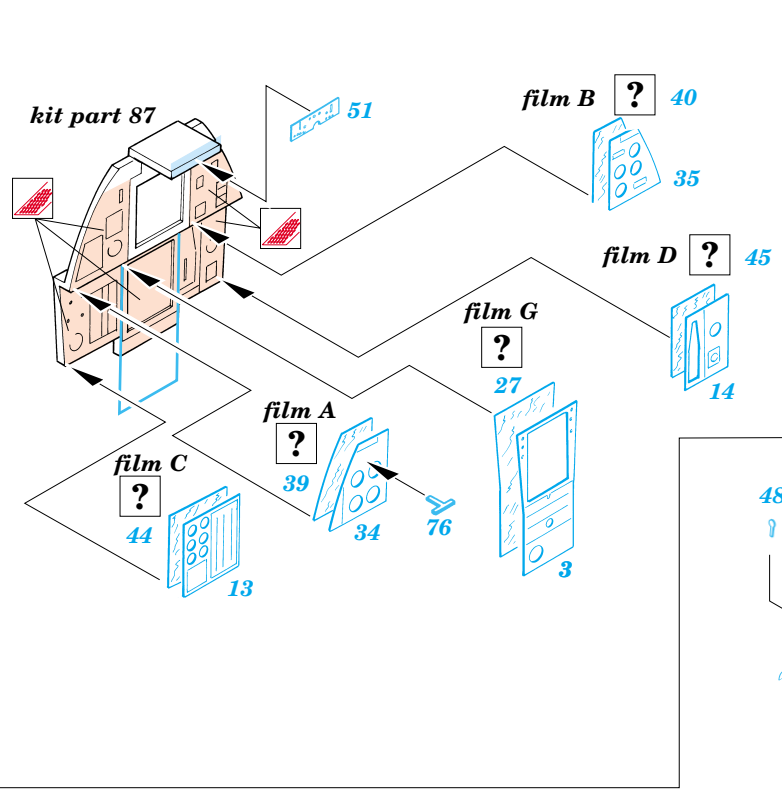

F-14A Tomcat

1/72 scale detail set for Revell kit • sada detailů pro model Revell 1/72

eduard

73 217

film

- SYMMETRICAL ASSEMBLY
SYMETRICKÁ MONTÁŽ
- REMOVE
ODSTRANIT
- BEND
OHNOUT
- REPLACE
NAHRADIT
- GRIND
OBROUSIT
- OPTION
VOLBA

ORIGINAL KIT PARTS
PŮVODNÍ DÍLY STAVEBNICE

PHOTO-ETCHED PARTS
LEPTANÉ DÍLY

PARTS TO BE REMOVED
DÍLY K ODSTRANĚNÍ

References: - Squadron/Signal Publ.:Walk Around#3 - F-14 Tomcat