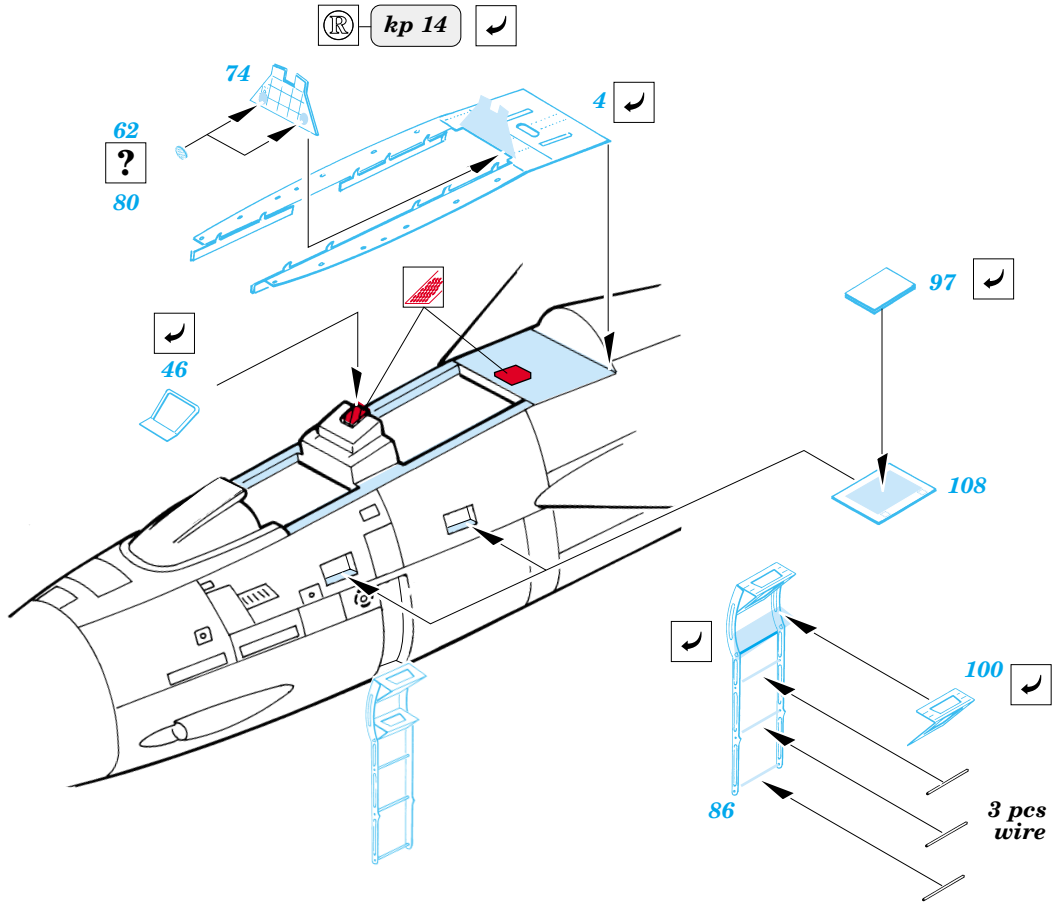

F-14A Tomcat

1/72 scale detail set for Revell kit • sada detailů pro model Revell 1/72

eduard

73 217

film

- SYMMETRICAL ASSEMBLY
SYMETRICKÁ MONTÁŽ
- REMOVE
ODSTRANIT
- BEND
OHNOUT
- REPLACE
NAHRADIT
- GRIND
OBROUSIT
- OPTION
VOLBA

ORIGINAL KIT PARTS
PŮVODNÍ DÍLY STAVEBNICE

PHOTO-ETCHED PARTS
LEPTANÉ DÍLY

PARTS TO BE REMOVED
DÍLY K ODSTRANĚNÍ

References: - Squadron/Signal Publ.:Walk Around#3 - F-14 Tomcat