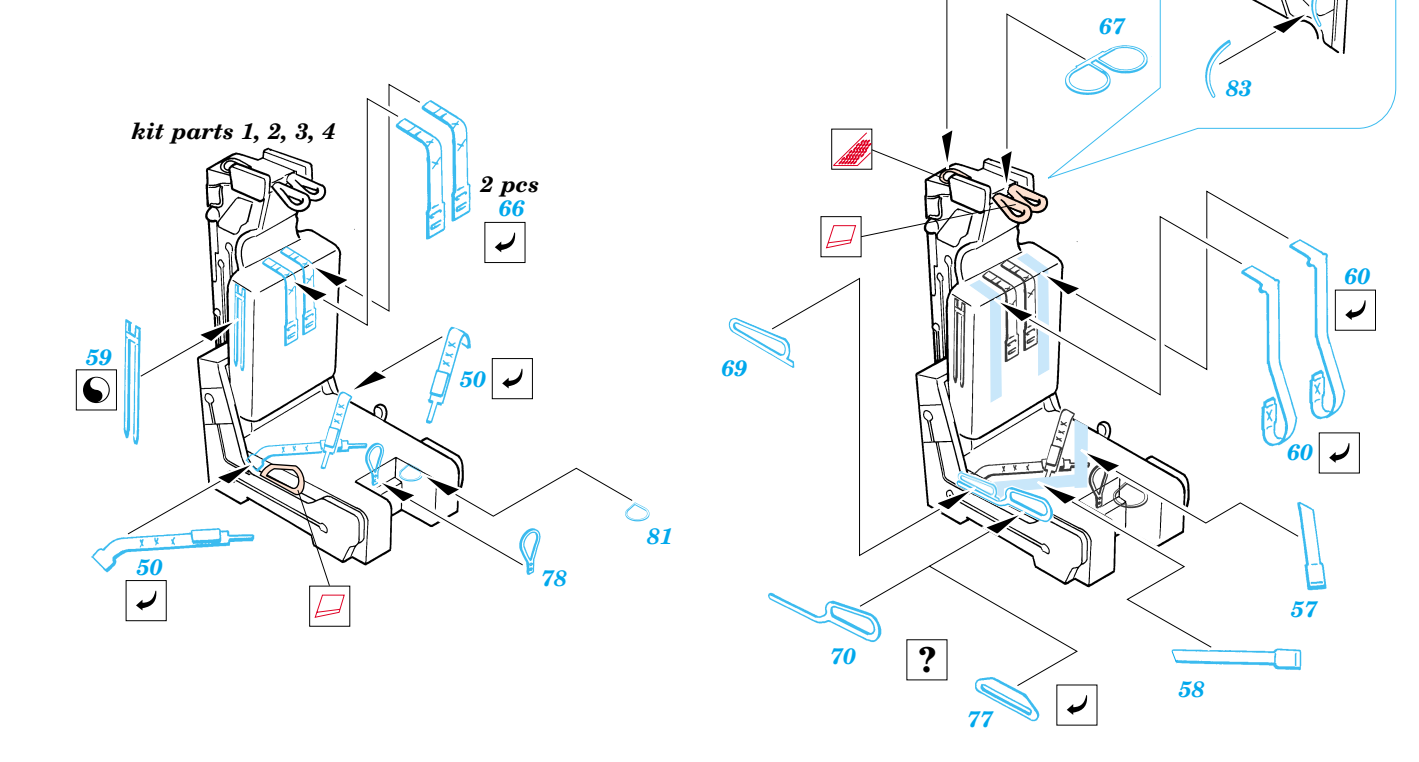

F-14A Tomcat

1/72 scale detail set for Revell kit • sada detailů pro model Revell 1/72

eduard

73 217

film

- SYMMETRICAL ASSEMBLY
SYMETRICKÁ MONTÁŽ
- REMOVE
ODSTRANIT
- BEND
OHNOUT
- REPLACE
NAHRADIT
- GRIND
OBROUSIT
- OPTION
VOLBA

ORIGINAL KIT PARTS
PŮVODNÍ DÍLY STAVEBNICE

PHOTO-ETCHED PARTS
LEPTANÉ DÍLY

PARTS TO BE REMOVED
DÍLY K ODSTRANĚNÍ

References: - Squadron/Signal Publ.:Walk Around#3 - F-14 Tomcat