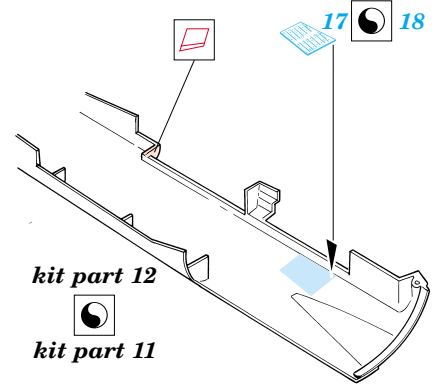

F-14A Tomcat

1/72 scale detail set for Revell kit • sada detailů pro model Revell 1/72

eduard

73 217

film

- SYMMETRICAL ASSEMBLY
SYMETRICKÁ MONTÁŽ
- REMOVE
ODSTRANIT
- BEND
OHNOUT
- REPLACE
NAHRADIT
- GRIND
OBROUSIT
- OPTION
VOLBA

ORIGINAL KIT PARTS
PŮVODNÍ DÍLY STAVEBNICE

PHOTO-ETCHED PARTS
LEPTANÉ DÍLY

PARTS TO BE REMOVED
DÍLY K ODSTRANĚNÍ

References: - Squadron/Signal Publ.:Walk Around#3 - F-14 Tomcat