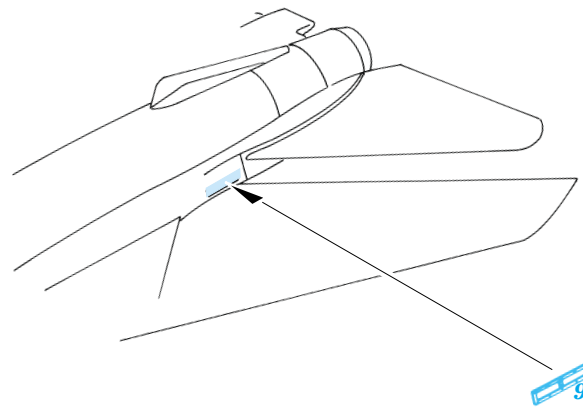

F-14A Tomcat

1/72 scale detail set for Revell kit • sada detailů pro model Revell 1/72

eduard

73 217

film

- SYMMETRICAL ASSEMBLY
SYMETRICKÁ MONTÁŽ
- REMOVE
ODSTRANIT
- BEND
OHNOUT
- REPLACE
NAHRADIT
- GRIND
OBROUSIT
- OPTION
VOLBA

ORIGINAL KIT PARTS
PŮVODNÍ DÍLY STAVEBNICE

PHOTO-ETCHED PARTS
LEPTANÉ DÍLY

PARTS TO BE REMOVED
DÍLY K ODSTRANĚNÍ

References: - Squadron/Signal Publ.:Walk Around#3 - F-14 Tomcat