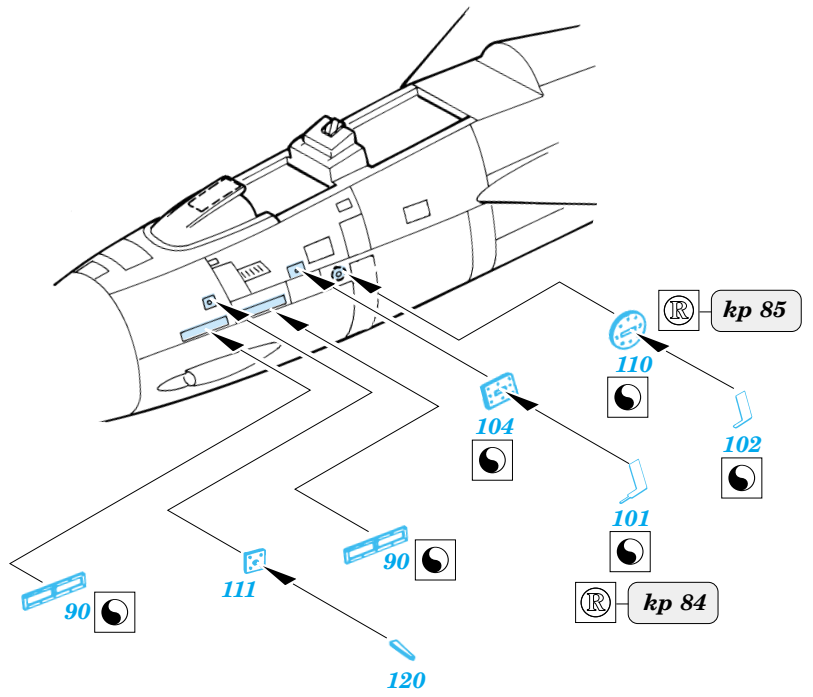

F-14A Tomcat

1/72 scale detail set for Revell kit • sada detailů pro model Revell 1/72

eduard

73 217

film

- SYMMETRICAL ASSEMBLY
SYMETRICKÁ MONTÁŽ
- REMOVE
ODSTRANIT
- BEND
OHNOUT
- REPLACE
NAHRADIT
- GRIND
OBROUSIT
- OPTION
VOLBA

ORIGINAL KIT PARTS
PŮVODNÍ DÍLY STAVEBNICE

PHOTO-ETCHED PARTS
LEPTANÉ DÍLY

PARTS TO BE REMOVED
DÍLY K ODSTRANĚNÍ

References: - Squadron/Signal Publ.:Walk Around#3 - F-14 Tomcat