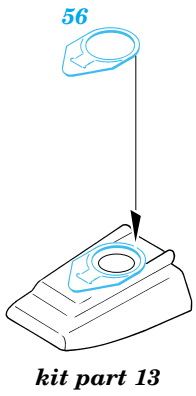

F-14A Tomcat

1/72 scale detail set for Revell kit • sada detailů pro model Revell 1/72

eduard

73 217

film

- SYMMETRICAL ASSEMBLY
SYMETRICKÁ MONTÁŽ
- REMOVE
ODSTRANIT
- BEND
OHNOUT
- REPLACE
NAHRADIT
- GRIND
OBROUSIT
- OPTION
VOLBA

ORIGINAL KIT PARTS
PŮVODNÍ DÍLY STAVEBNICE

PHOTO-ETCHED PARTS
LEPTANÉ DÍLY

PARTS TO BE REMOVED
DÍLY K ODSTRANĚNÍ

References: - Squadron/Signal Publ.:Walk Around#3 - F-14 Tomcat