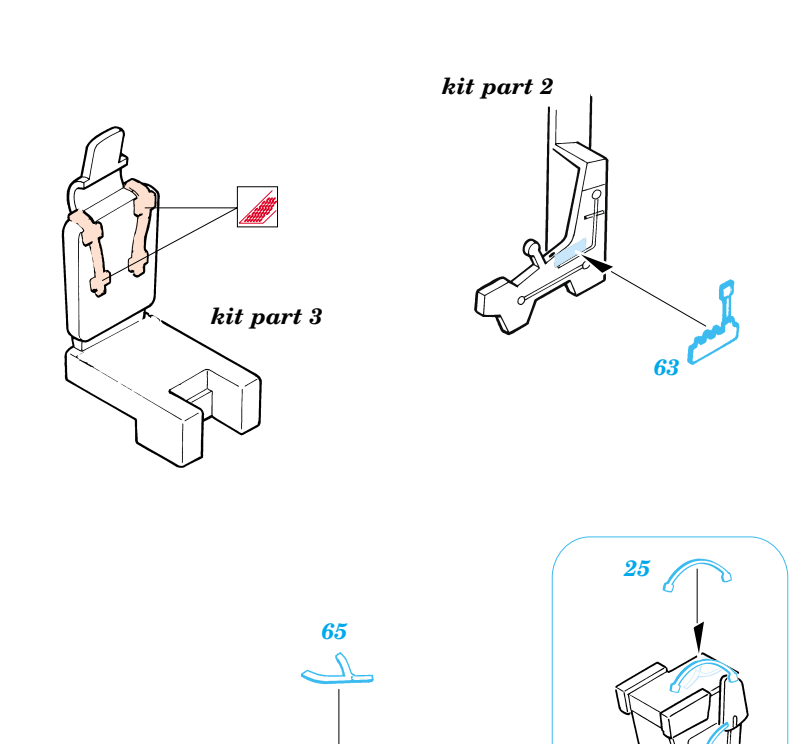

F-14A Tomcat

1/72 scale detail set for Revell kit • sada detailů pro model Revell 1/72

eduard

73 217

film

- SYMMETRICAL ASSEMBLY
SYMETRICKÁ MONTÁŽ
- REMOVE
ODSTRANIT
- BEND
OHNOUT
- REPLACE
NAHRADIT
- GRIND
OBROUSIT
- OPTION
VOLBA

ORIGINAL KIT PARTS
PŮVODNÍ DÍLY STAVEBNICE

PHOTO-ETCHED PARTS
LEPTANÉ DÍLY

PARTS TO BE REMOVED
DÍLY K ODSTRANĚNÍ

References: - Squadron/Signal Publ.:Walk Around#3 - F-14 Tomcat