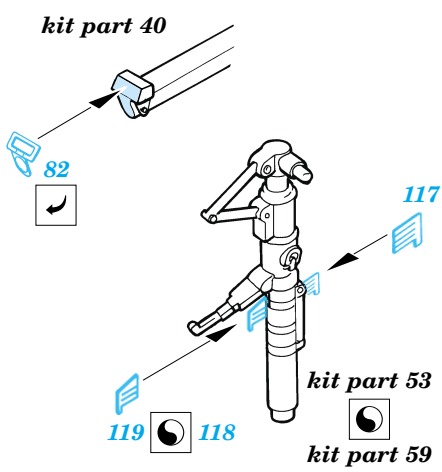

F-14A Tomcat

1/72 scale detail set for Revell kit • sada detailů pro model Revell 1/72

eduard

73 217

film

- SYMMETRICAL ASSEMBLY
SYMETRICKÁ MONTÁŽ
- REMOVE
ODSTRANIT
- BEND
OHNOUT
- REPLACE
NAHRADIT
- GRIND
OBROUSIT
- OPTION
VOLBA

ORIGINAL KIT PARTS
PŮVODNÍ DÍLY STAVEBNICE

PHOTO-ETCHED PARTS
LEPTANÉ DÍLY

PARTS TO BE REMOVED
DÍLY K ODSTRANĚNÍ

References: - Squadron/Signal Publ.:Walk Around#3 - F-14 Tomcat