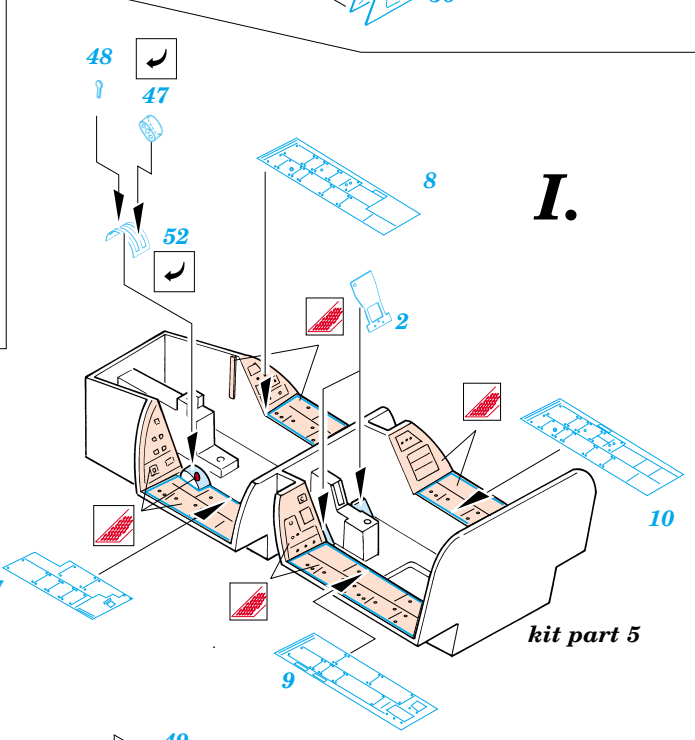

F-14A Tomcat

1/72 scale detail set for Revell kit • sada detailů pro model Revell 1/72

eduard

73 217

film

- SYMMETRICAL ASSEMBLY
SYMETRICKÁ MONTÁŽ
- REMOVE
ODSTRANIT
- BEND
OHNOUT
- REPLACE
NAHRADIT
- GRIND
OBROUSIT
- OPTION
VOLBA

ORIGINAL KIT PARTS
PŮVODNÍ DÍLY STAVEBNICE

PHOTO-ETCHED PARTS
LEPTANÉ DÍLY

PARTS TO BE REMOVED
DÍLY K ODSTRANĚNÍ

References: - Squadron/Signal Publ.:Walk Around#3 - F-14 Tomcat