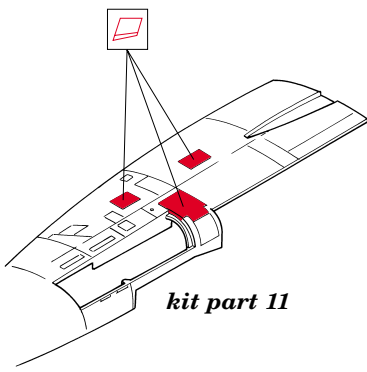

F-14A Tomcat

1/72 scale detail set for Revell kit • sada detailů pro model Revell 1/72

eduard

73 217

film

- SYMMETRICAL ASSEMBLY
SYMETRICKÁ MONTÁŽ
- REMOVE
ODSTRANIT
- BEND
OHNOUT
- REPLACE
NAHRADIT
- GRIND
OBROUSIT
- OPTION
VOLBA

ORIGINAL KIT PARTS
PŮVODNÍ DÍLY STAVEBNICE

PHOTO-ETCHED PARTS
LEPTANÉ DÍLY

PARTS TO BE REMOVED
DÍLY K ODSTRANĚNÍ

References: - Squadron/Signal Publ.:Walk Around#3 - F-14 Tomcat