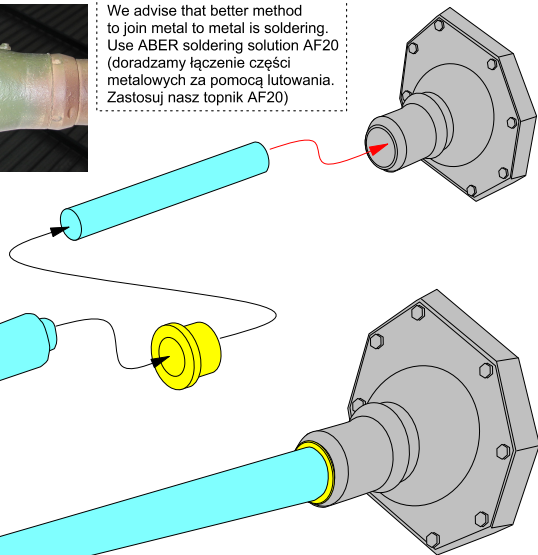

WARNING

OSTRZEŻENIE