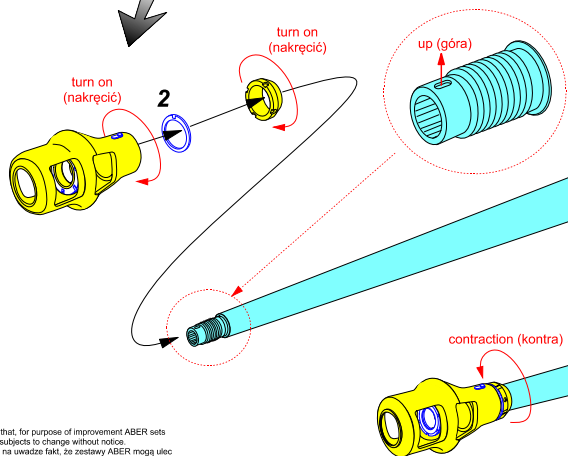

WARNING

OSTRZEŻENIE