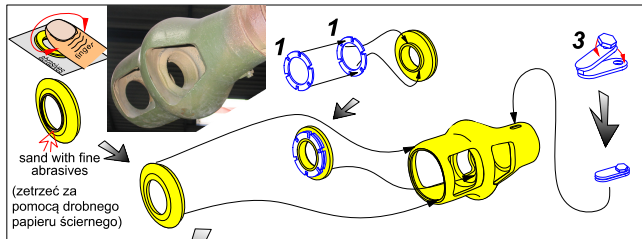

German 88 mm Pak 43/1 L/71 Barrel for Ferdinand & Elefant

(Lufa do działła pancernego Ferdinand i Elefant)

1/35 scale update fit to Dragon model

NEW GENERATION set

ABER®

35 L-14n

WWW.ABER.NET.PL

Made in Poland © 2007/2014

We advise that better method to join metal to metal is soldering. Use ABER soldering solution AF20 (doradzamy łączenie części metalowych za pomocą lutowania. Zastosuj nasz topnik AF20)