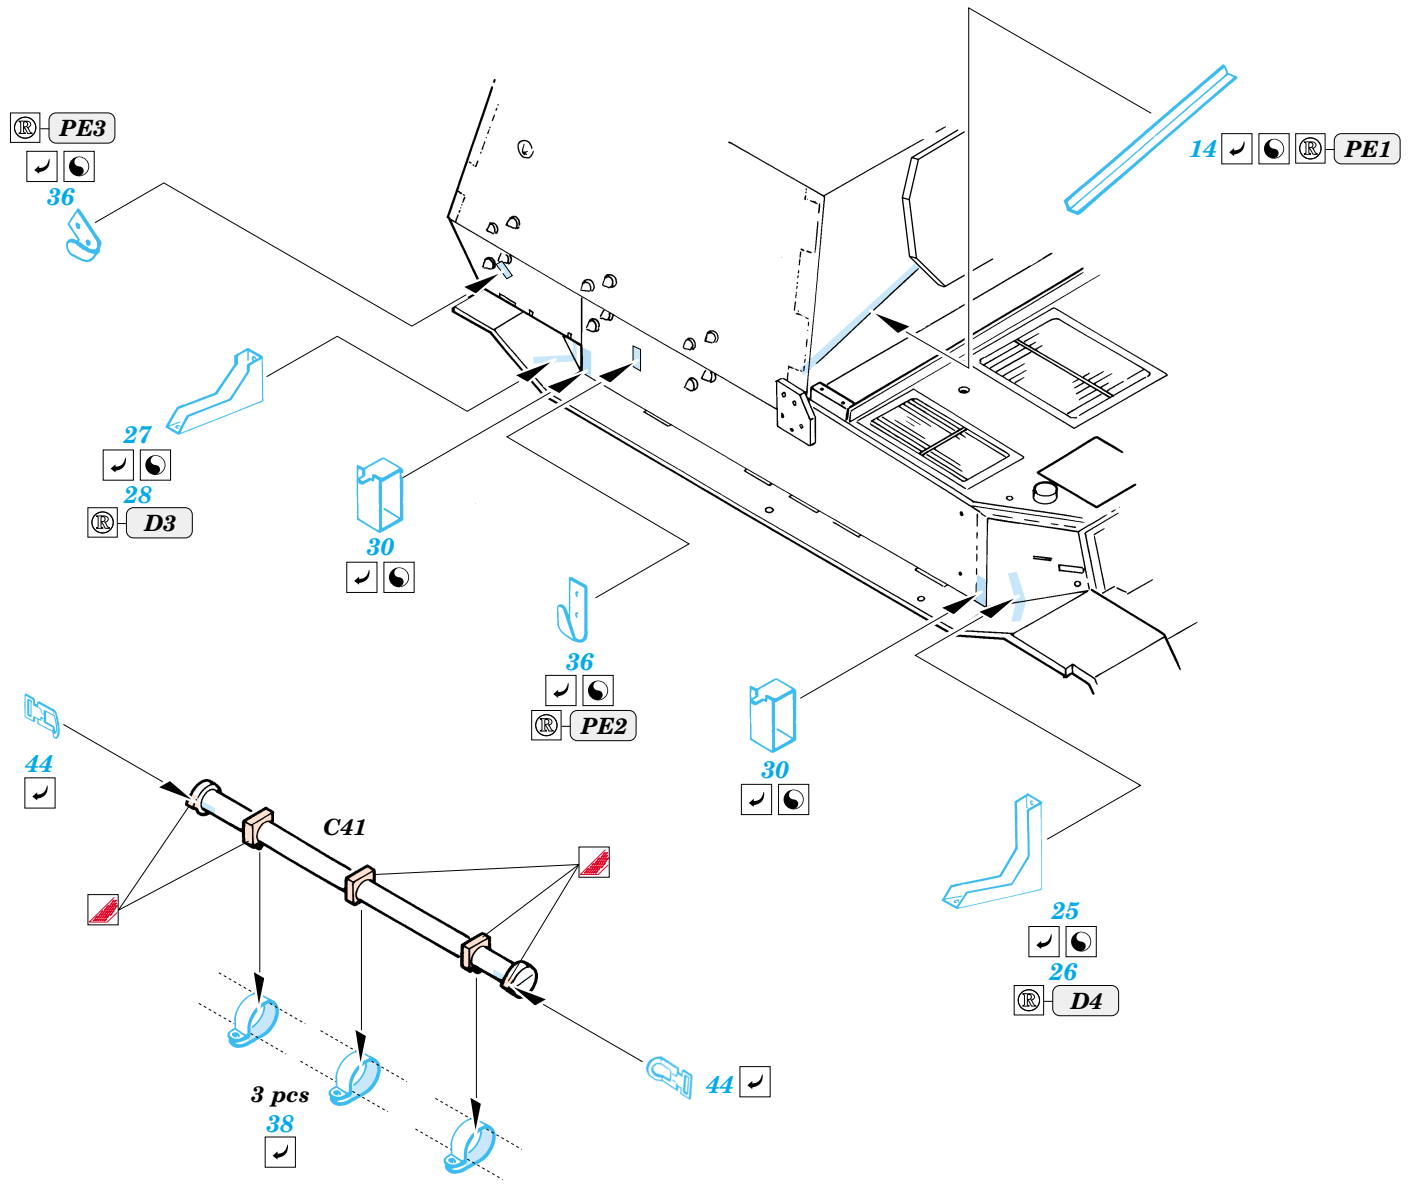

Elephant

1/72 scale detail set for Trumpeter kit No.07204 • sada detailů pro model 1/72 Trumpeter 07204

eduard

22 054

- APPLY EXPRESS MASK AND PAINT BEFORE GLUING
POUŽÍT EXPRESS MASK NABARVIT PŘED SLEPENÍM
- SYMMETRICAL ASSEMBLY
SYMETRICKÁ MONTÁŽ
- REMOVE
ODSTRANIT
- GRIND
OBROUSIT
- DRILL HOLE
VRTÁT OTVOR
- BEND
OHNOUT
- OPTION
VOLBA
- REPLACE
NAHRADIT

ORIGINAL KIT PARTS
PŮVODNÍ DÍLY STAVEBNICE

PHOTO-ETCHED PARTS
LEPTANÉ DÍLY

PARTS TO BE REMOVED
DÍLY K ODSTRANĚNÍ

FILL
TMELIT

- References:
- Achtung Panzer No.6 : Panzerkampfwagen Tiger
 - Militaria No.52 : Ferdinand, Elefant
 - Panzer 6/98
 - Armour Modelling 4/99

*For further detail sets look for **eduard** Zimmerit 22 053 for Elephant (not included in this set)*