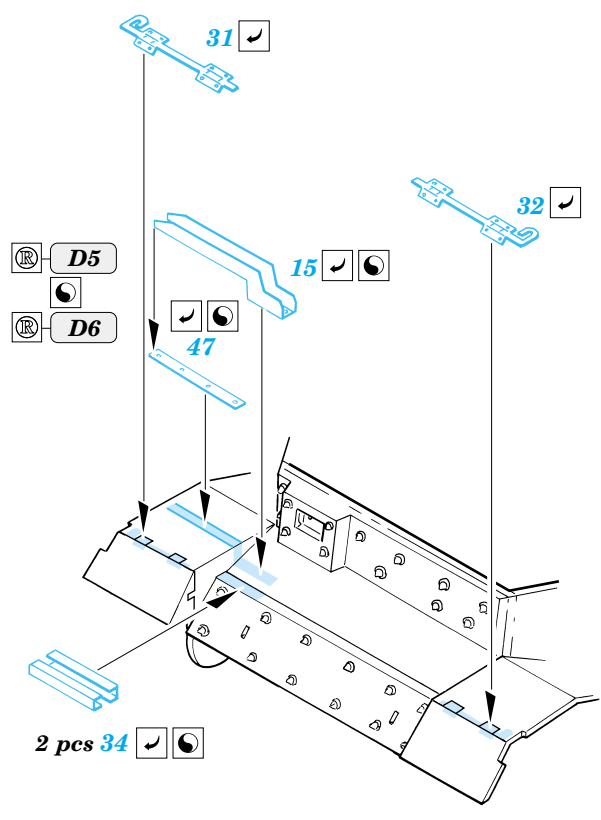

Elephant

1/72 scale detail set for Trumpeter kit No.07204 • sada detailů pro model 1/72 Trumpeter 07204

eduard

22 054

- APPLY EXPRESS MASK AND PAINT BEFORE GLUING
POUŽÍT EXPRESS MASK NABARVIT PŘED SLEPENÍM
- SYMMETRICAL ASSEMBLY
SYMETRICKÁ MONTÁŽ
- REMOVE
ODSTRANIT
- GRIND
OBROUSIT
- DRILL HOLE
VRTÁT OTVOR
- BEND
OHNOUT
- OPTION
VOLBA
- REPLACE
NAHRADIT

ORIGINAL KIT PARTS
PŮVODNÍ DÍLY STAVEBNICE

PHOTO-ETCHED PARTS
LEPTANÉ DÍLY

PARTS TO BE REMOVED
DÍLY K ODSTRANĚNÍ

FILL
TMELIT

- References:
- Achtung Panzer No.6 : Panzerkampfwagen Tiger
 - Militaria No.52 : Ferdinand, Elefant
 - Panzer 6/98
 - Armour Modelling 4/99

*For further detail sets look for **eduard** Zimmerit 22 053 for Elephant (not included in this set)*