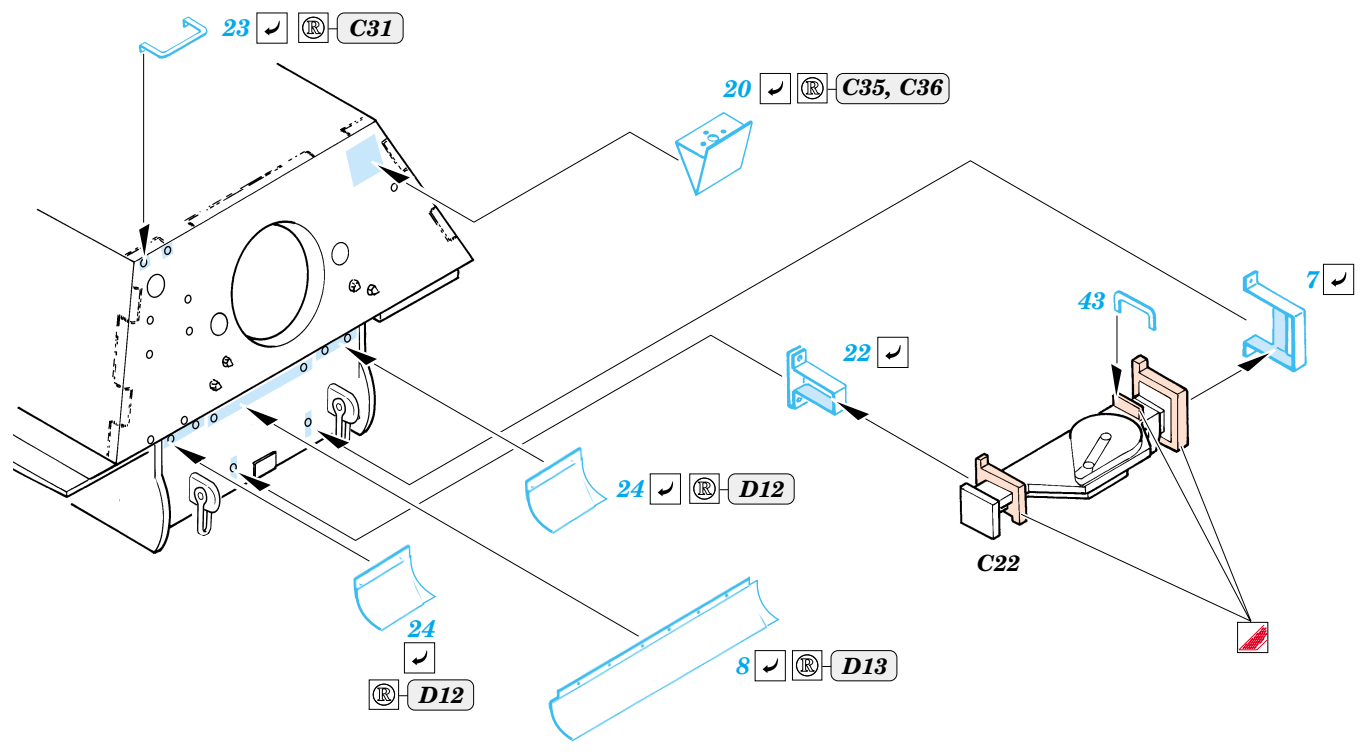

ORIGINAL KIT PARTS
PŮVODNÍ DÍLY STAVEBNICE

PHOTO-ETCHED PARTS
LEPTANÉ DÍLY

PARTS TO BE REMOVED
DÍLY K ODSTRANĚNÍ

FILL
TMELIT

- References:
- Achtung Panzer No.6 : Panzerkampfwagen Tiger
 - Militaria No.52 : Ferdinand, Elefant
 - Panzer 6/98
 - Armour Modelling 4/99

*For further detail sets look for **eduard** Zimmerit 22 053 for Elephant (not included in this set)*