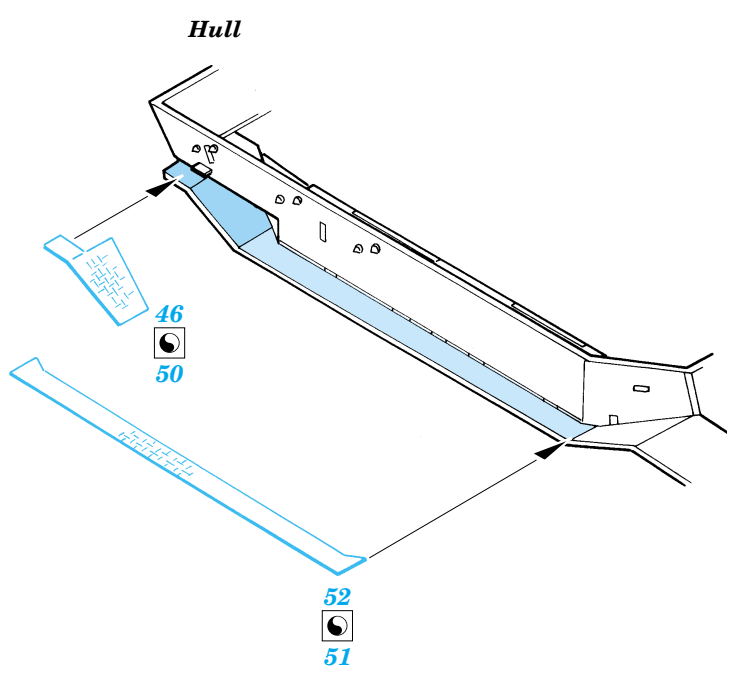

Elephant

1/72 scale detail set for Trumpeter kit No.07204 • sada detailů pro model 1/72 Trumpeter 07204

eduard

22 054

- APPLY EXPRESS MASK AND PAINT BEFORE GLUING
POUŽÍT EXPRESS MASK NABARVIT PŘED SLEPENÍM
- SYMMETRICAL ASSEMBLY
SYMETRICKÁ MONTÁŽ
- REMOVE
ODSTRANIT
- GRIND
OBROUSIT
- DRILL HOLE
VRTÁT OTVOR
- BEND
OHNOUT
- OPTION
VOLBA
- REPLACE
NAHRADIT

ORIGINAL KIT PARTS
PŮVODNÍ DÍLY STAVEBNICE

PHOTO-ETCHED PARTS
LEPTANÉ DÍLY

PARTS TO BE REMOVED
DÍLY K ODSTRANĚNÍ

FILL
TMELIT

- References:
- Achtung Panzer No.6 : Panzerkampfwagen Tiger
 - Militaria No.52 : Ferdinand, Elefant
 - Panzer 6/98
 - Armour Modelling 4/99