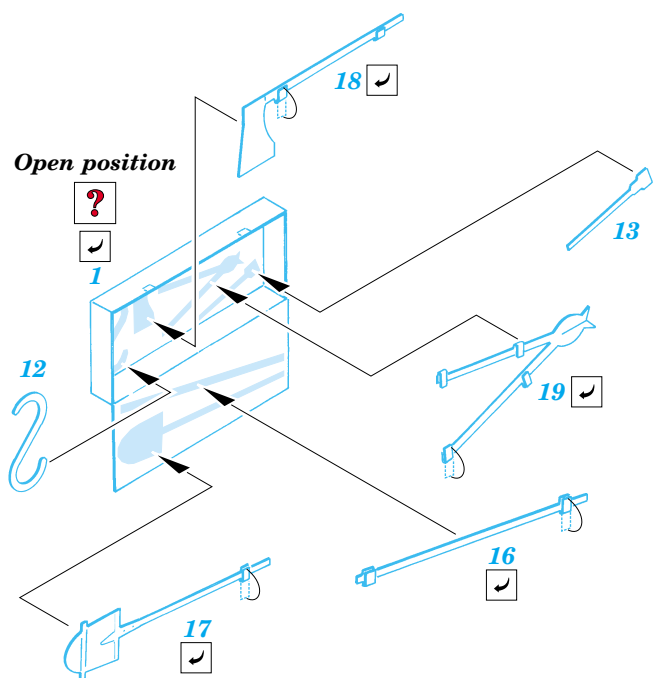

Elephant

1/72 scale detail set for Trumpeter kit No.07204 • sada detailů pro model 1/72 Trumpeter 07204

eduard

22 054

- APPLY EXPRESS MASK AND PAINT BEFORE GLUING
POUŽÍT EXPRESS MASK NABARVIT PŘED SLEPENÍM
- SYMMETRICAL ASSEMBLY
SYMETRICKÁ MONTÁŽ
- REMOVE
ODSTRANIT
- GRIND
OBROUSIT
- DRILL HOLE
VRTÁT OTVOR
- BEND
OHNOUT
- OPTION
VOLBA
- REPLACE
NAHRADIT

ORIGINAL KIT PARTS
PŮVODNÍ DÍLY STAVEBNICE

PHOTO-ETCHED PARTS
LEPTANÉ DÍLY

PARTS TO BE REMOVED
DÍLY K ODSTRANĚNÍ

FILL
TMELIT

- References:
- Achtung Panzer No.6 : Panzerkampfwagen Tiger
 - Militaria No.52 : Ferdinand, Elefant
 - Panzer 6/98
 - Armour Modelling 4/99