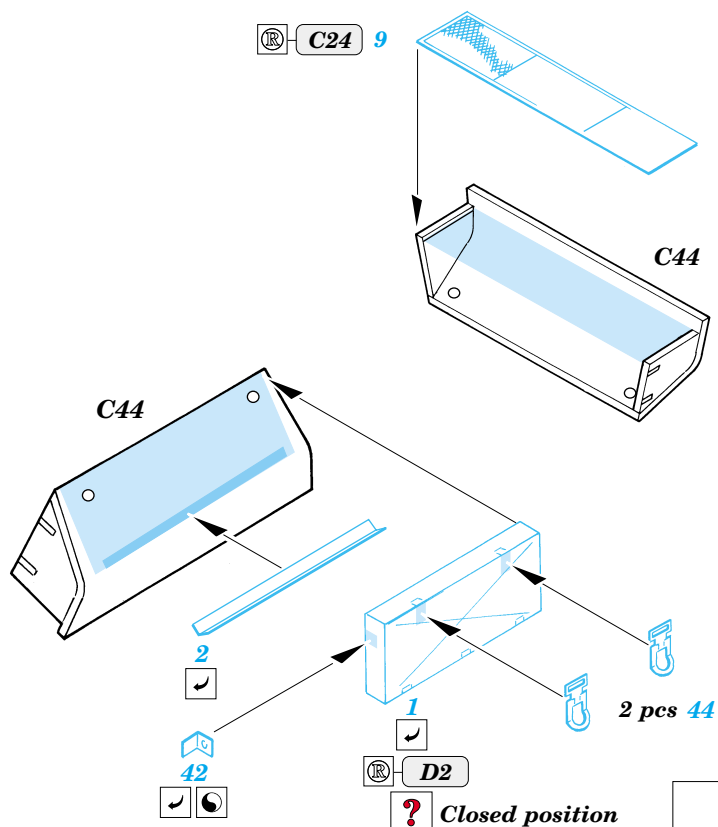

Elephant

1/72 scale detail set for Trumpeter kit No.07204 • sada detailů pro model 1/72 Trumpeter 07204

eduard

22 054

- APPLY EXPRESS MASK AND PAINT BEFORE GLUING
POUŽÍT EXPRESS MASK NABARVIT PŘED SLEPENÍM
- SYMMETRICAL ASSEMBLY
SYMETRICKÁ MONTÁŽ
- REMOVE
ODSTRANIT
- GRIND
OBROUSIT
- DRILL HOLE
VRTÁT OTVOR
- BEND
OHNOUT
- OPTION
VOLBA
- REPLACE
NAHRADIT

ORIGINAL KIT PARTS
PŮVODNÍ DÍLY STAVEBNICE

PHOTO-ETCHED PARTS
LEPTANÉ DÍLY

PARTS TO BE REMOVED
DÍLY K ODSTRANĚNÍ

FILL
TMELIT

- References:
- Achtung Panzer No.6 : Panzerkampfwagen Tiger
 - Militaria No.52 : Ferdinand, Elefant
 - Panzer 6/98
 - Armour Modelling 4/99

*For further detail sets look for **eduard** Zimmerit 22 053 for Elephant (not included in this set)*