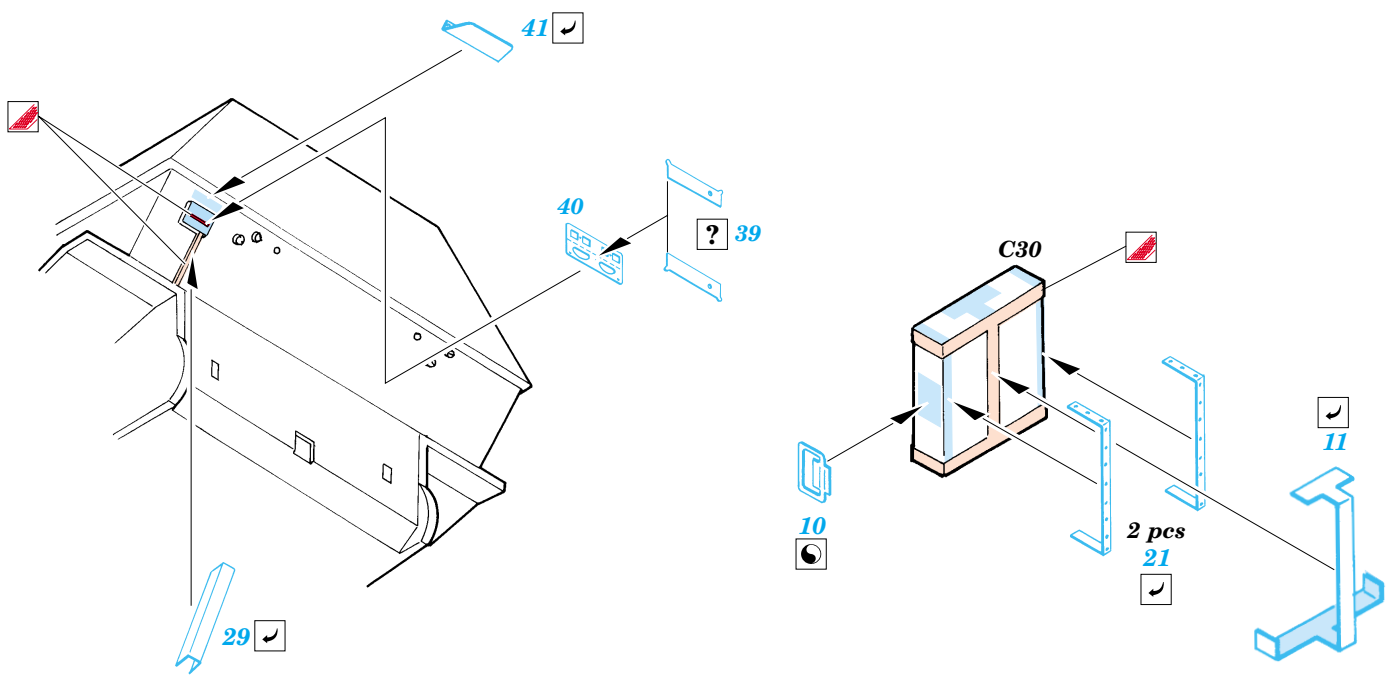

ORIGINAL KIT PARTS
PŮVODNÍ DÍLY STAVEBNICE

PHOTO-ETCHED PARTS
LEPTANÉ DÍLY

PARTS TO BE REMOVED
DÍLY K ODSTRANĚNÍ

FILL
TMELIT

- References:
- Achtung Panzer No.6 : Panzerkampfwagen Tiger
 - Militaria No.52 : Ferdinand, Elefant
 - Panzer 6/98
 - Armour Modelling 4/99

*For further detail sets look for **eduard** Zimmerit 22 053 for Elephant (not included in this set)*