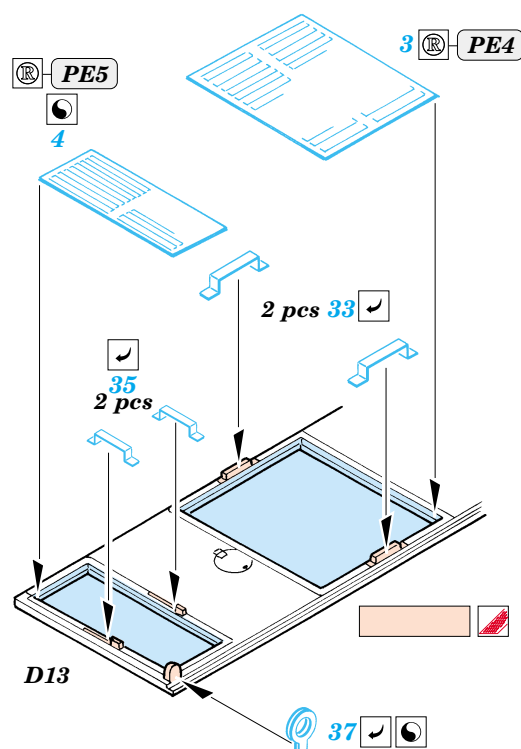

Elephant

1/72 scale detail set for Trumpeter kit No.07204 • sada detailů pro model 1/72 Trumpeter 07204

eduard

22 054

- APPLY EXPRESS MASK AND PAINT BEFORE GLUING
POUŽÍT EXPRESS MASK NABARVIT PŘED SLEPENÍM
- SYMMETRICAL ASSEMBLY
SYMETRICKÁ MONTÁŽ
- REMOVE
ODSTRANIT
- GRIND
OBROUSIT
- DRILL HOLE
VRTÁT OTVOR
- BEND
OHNOUT
- OPTION
VOLBA
- REPLACE
NAHRADIT

ORIGINAL KIT PARTS
PŮVODNÍ DÍLY STAVEBNICE

PHOTO-ETCHED PARTS
LEPTANÉ DÍLY

PARTS TO BE REMOVED
DÍLY K ODSTRANĚNÍ

FILL
TMELIT

- References:
- Achtung Panzer No.6 : Panzerkampfwagen Tiger
 - Militaria No.52 : Ferdinand, Elefant
 - Panzer 6/98
 - Armour Modelling 4/99