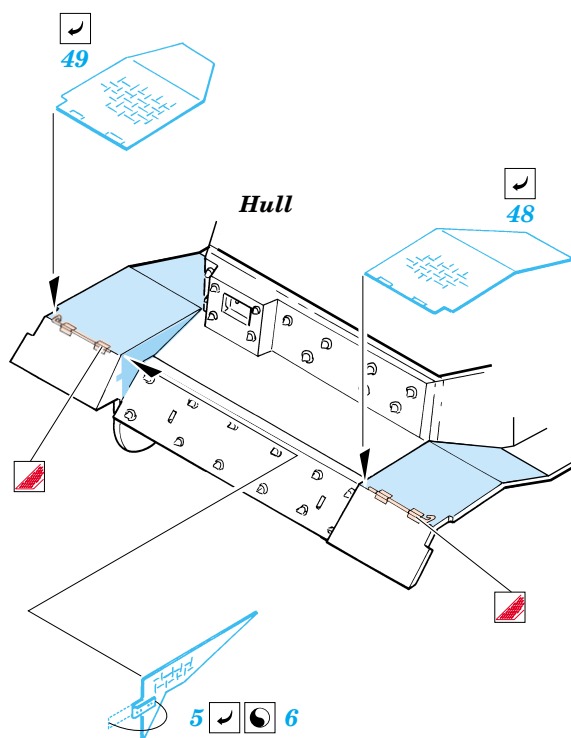

Elephant

1/72 scale detail set for Trumpeter kit No.07204 • sada detailů pro model 1/72 Trumpeter 07204

eduard

22 054

- APPLY EXPRESS MASK AND PAINT BEFORE GLUING
POUŽÍT EXPRESS MASK NABARVIT PŘED SLEPENÍM
- SYMMETRICAL ASSEMBLY
SYMETRICKÁ MONTÁŽ
- REMOVE
ODSTRANIT
- GRIND
OBROUSIT
- DRILL HOLE
VRTÁT OTVOR
- BEND
OHNOUT
- OPTION
VOLBA
- REPLACE
NAHRADIT

ORIGINAL KIT PARTS
PŮVODNÍ DÍLY STAVEBNICE

PHOTO-ETCHED PARTS
LEPTANÉ DÍLY

PARTS TO BE REMOVED
DÍLY K ODSTRANĚNÍ

FILL
TMELIT

- References:
- Achtung Panzer No.6 : Panzerkampfwagen Tiger
 - Militaria No.52 : Ferdinand, Elefant
 - Panzer 6/98
 - Armour Modelling 4/99