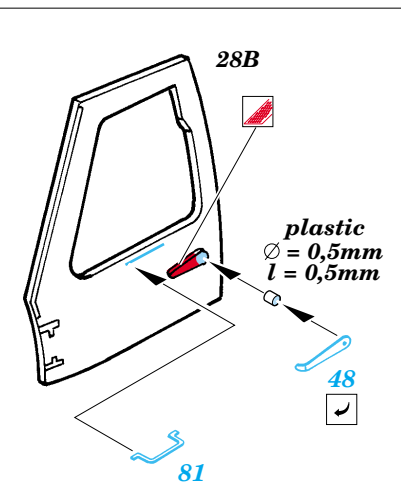

SH-60B/J Sea Hawk exterior

1/48 scale detail set for Italeri kit No.2620 • sada detailů pro model 1/48 Italeri No.2620

48 472

- APPLY EXPRESS MASK AND PAINT BEFORE GLUING
POUŤ IT EXPRESS MASK NABARVIT PŘED SLEPENÍM
- SYMMETRICAL ASSEMBLY
SYMETRICKÁ MONTÁŽ
- REMOVE
ODSTRANIT
- GRIND
OBROUSIT
- DRILL HOLE
VRTAT OTVOR
- BEND
OHNOUT
- OPTION
VOLBA
- REPLACE
NAHRADIT

ORIGINAL KIT PARTS
PŮVODNÍ DÍLY STAVEBNICE

PHOTO-ETCHED PARTS
LEPTANÉ DÍLY

PARTS TO BE REMOVED
DÍLY K ODSTRANĚNÍ

FILL
TMELIT

SH-60B

SH-60J

References:
 - Squadron/Signal Publ. No.1133 - H-60 Black Hawk in Action
 -KOKU-FAN No.485 May 1993
 - www.military.powers.com
 - www.aircraftresourcecenter.com