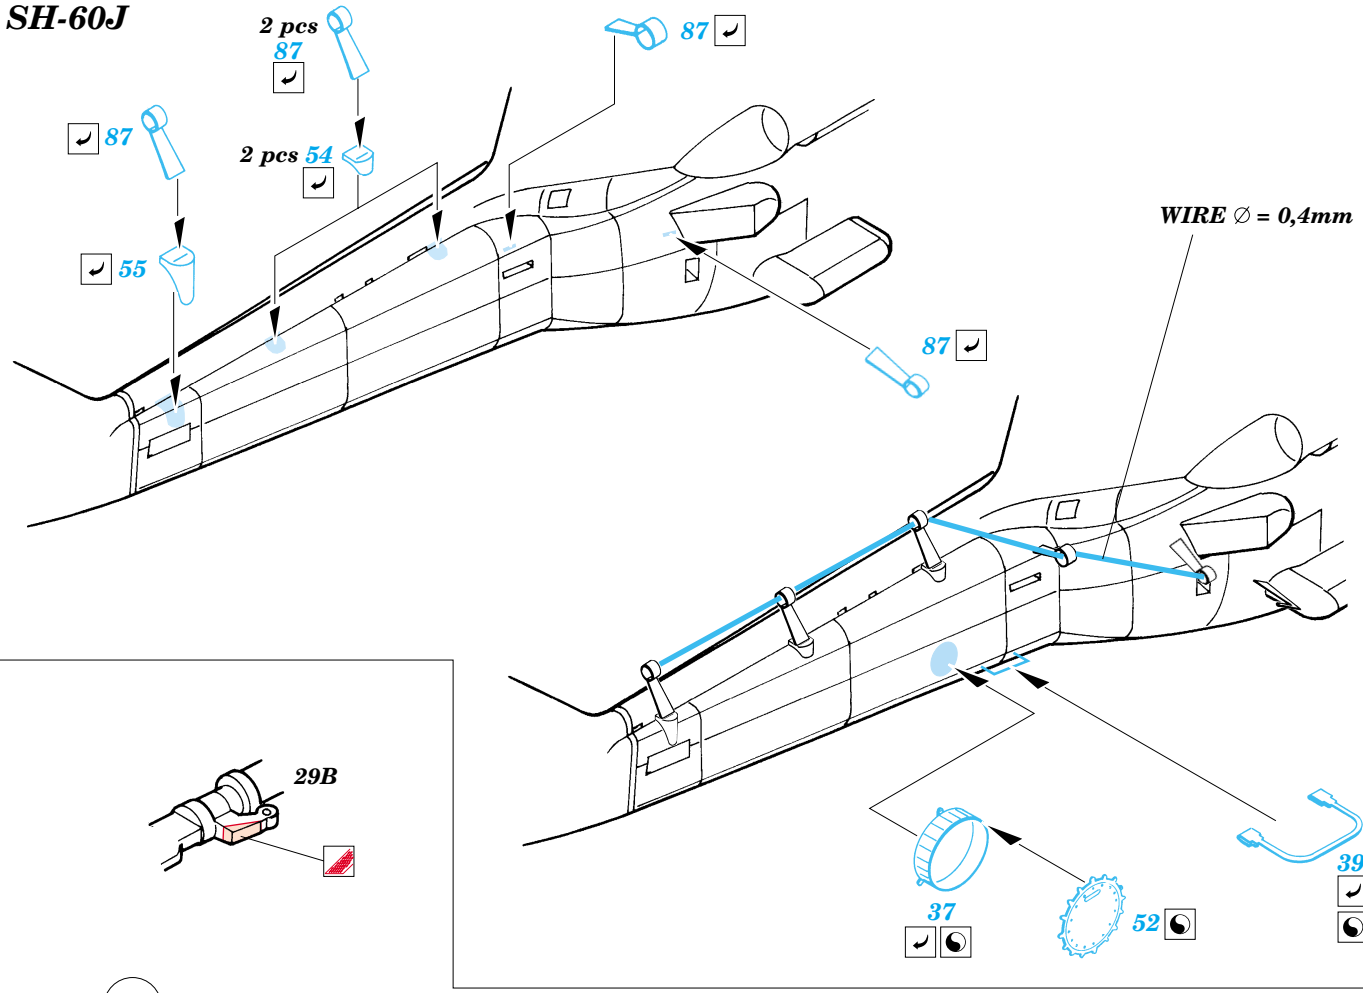

SH-60B/J Sea Hawk exterior

1/48 scale detail set for Italeri kit No.2620 • sada detailů pro model 1/48 Italeri No.2620

48 472

- APPLY EXPRESS MASK AND PAINT BEFORE GLUING
POUŤ IT EXPRESS MASK NABARVIT PŘED SLEPENÍM
- SYMMETRICAL ASSEMBLY
SYMETRICKÁ MONTÁŽ
- REMOVE
ODSTRANIT
- GRIND
OBROUSIT
- DRILL HOLE
VRTAT OTVOR
- BEND
OHNOUT
- OPTION
VOLBA
- REPLACE
NAHRADIT

ORIGINAL KIT PARTS
PŮVODNÍ DÍLY STAVEBNICE

PHOTO-ETCHED PARTS
LEPTANÉ DÍLY

PARTS TO BE REMOVED
DÍLY K ODSTRANĚNÍ

FILL
TMELIT

SH-60B

SH-60J

References:
 - Squadron/Signal Publ. No.1133 - H-60 Black Hawk in Action
 -KOKU-FAN No.485 May 1993
 - www.military.powers.com
 - www.aircraftresourcecenter.com