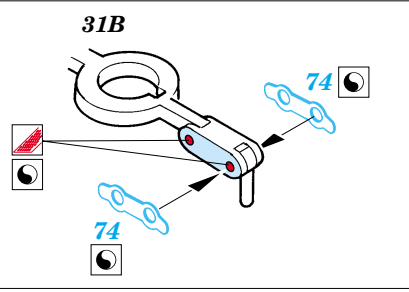

SH-60B/J Sea Hawk exterior

1/48 scale detail set for Italeri kit No.2620 • sada detailů pro model 1/48 Italeri No.2620

48 472

- APPLY EXPRESS MASK AND PAINT BEFORE GLUING
POUŤ IT EXPRESS MASK NABARVIT PŘED SLEPENÍM
- SYMMETRICAL ASSEMBLY
SYMETRICKÁ MONTÁŽ
- REMOVE
ODSTRANIT
- GRIND
OBROUSIT
- DRILL HOLE
VRTAT OTVOR
- BEND
OHNOUT
- OPTION
VOLBA
- REPLACE
NAHRADIT

ORIGINAL KIT PARTS
PŮVODNÍ DÍLY STAVEBNICE

PHOTO-ETCHED PARTS
LEPTANÉ DÍLY

PARTS TO BE REMOVED
DÍLY K ODSTRANĚNÍ

FILL
TMELIT

SH-60B

SH-60J

References:
 - Squadron/Signal Publ. No.1133 - H-60 Black Hawk in Action
 -KOKU-FAN No.485 May 1993
 - www.military.powers.com
 - www.aircraftresourcecenter.com