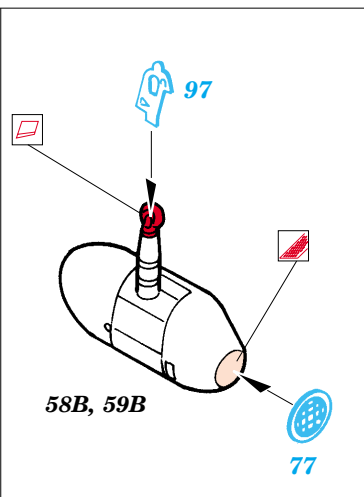

SH-60B/J Sea Hawk exterior

1/48 scale detail set for Italeri kit No.2620 • sada detailů pro model 1/48 Italeri No.2620

48 472

- APPLY EXPRESS MASK AND PAINT BEFORE GLUING
POUŤ IT EXPRESS MASK NABARVIT PŘED SLEPENÍM
- SYMMETRICAL ASSEMBLY
SYMETRICKÁ MONTÁŽ
- REMOVE
ODSTRANIT
- GRIND
OBROUSIT
- DRILL HOLE
VRTAT OTVOR
- BEND
OHNOUT
- OPTION
VOLBA
- REPLACE
NAHRADIT

ORIGINAL KIT PARTS
PŮVODNÍ DÍLY STAVEBNICE

PHOTO-ETCHED PARTS
LEPTANÉ DÍLY

PARTS TO BE REMOVED
DÍLY K ODSTRANĚNÍ

FILL
TMELIT

SH-60B

SH-60J

References:
 - Squadron/Signal Publ. No.1133 - H-60 Black Hawk in Action
 -KOKU-FAN No.485 May 1993
 - www.military.powers.com
 - www.aircraftresourcecenter.com