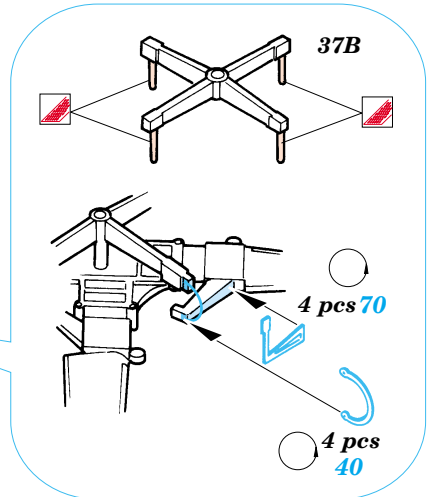

SH-60B/J Sea Hawk exterior

1/48 scale detail set for Italeri kit No.2620 • sada detailů pro model 1/48 Italeri No.2620

48 472

- APPLY EXPRESS MASK AND PAINT BEFORE GLUING
POUŤ IT EXPRESS MASK NABARVIT PŘED SLEPENÍM
- SYMMETRICAL ASSEMBLY
SYMETRICKÁ MONTÁŽ
- REMOVE
ODSTRANIT
- GRIND
OBROUSIT
- DRILL HOLE
VRTAT OTVOR
- BEND
OHNOUT
- OPTION
VOLBA
- REPLACE
NAHRADIT

ORIGINAL KIT PARTS
PŮVODNÍ DÍLY STAVEBNICE

PHOTO-ETCHED PARTS
LEPTANÉ DÍLY

PARTS TO BE REMOVED
DÍLY K ODSTRANĚNÍ

FILL
TMELIT

SH-60B

SH-60J

References:
 - Squadron/Signal Publ. No.1133 - H-60 Black Hawk in Action
 -KOKU-FAN No.485 May 1993
 - www.military.powers.com
 - www.aircraftresourcecenter.com