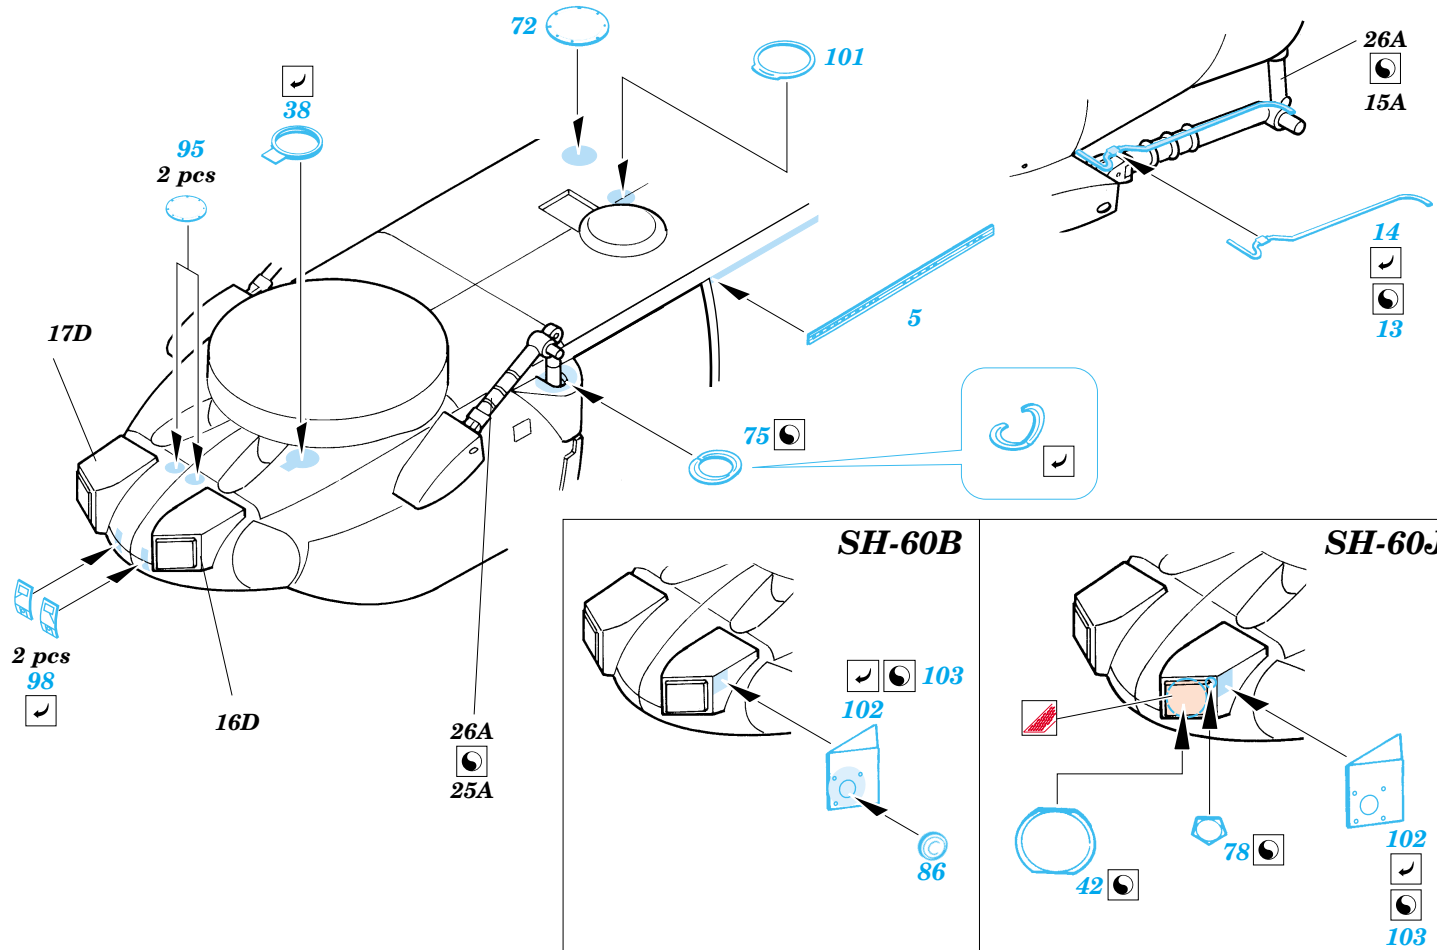

SH-60B/J Sea Hawk exterior

1/48 scale detail set for Italeri kit No.2620 • sada detailů pro model 1/48 Italeri No.2620

48 472

- APPLY EXPRESS MASK AND PAINT BEFORE GLUING
POUŤ IT EXPRESS MASK NABARVIT PŘED SLEPENÍM
- SYMMETRICAL ASSEMBLY
SYMETRICKÁ MONTÁŽ
- REMOVE
ODSTRANIT
- GRIND
OBROUSIT
- DRILL HOLE
VRTAT OTVOR
- BEND
OHNOUT
- OPTION
VOLBA
- REPLACE
NAHRADIT

ORIGINAL KIT PARTS
PŮVODNÍ DÍLY STAVEBNICE

PHOTO-ETCHED PARTS
LEPTANÉ DÍLY

PARTS TO BE REMOVED
DÍLY K ODSTRANĚNÍ

FILL
TMELIT

SH-60B

SH-60J

References:
 - Squadron/Signal Publ. No.1133 - H-60 Black Hawk in Action
 -KOKU-FAN No.485 May 1993
 - www.military.powers.com
 - www.aircraftresourcecenter.com