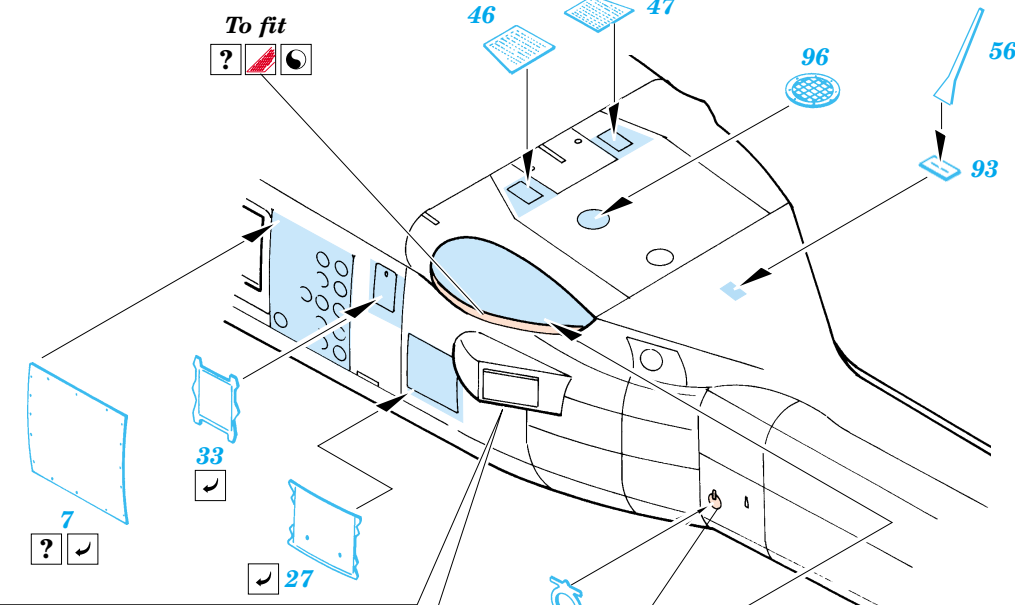

SH-60B/J Sea Hawk exterior

1/48 scale detail set for Italeri kit No.2620 • sada detailů pro model 1/48 Italeri No.2620

48 472

- APPLY EXPRESS MASK AND PAINT BEFORE GLUING
POUŤ IT EXPRESS MASK NABARVIT PŘED SLEPENÍM
- SYMMETRICAL ASSEMBLY
SYMETRICKÁ MONTÁŽ
- REMOVE
ODSTRANIT
- GRIND
OBROUSIT
- DRILL HOLE
VRTAT OTVOR
- BEND
OHNOUT
- OPTION
VOLBA
- REPLACE
NAHRADIT

ORIGINAL KIT PARTS
PŮVODNÍ DÍLY STAVEBNICE

PHOTO-ETCHED PARTS
LEPTANÉ DÍLY

PARTS TO BE REMOVED
DÍLY K ODSTRANĚNÍ

FILL
TMELIT

SH-60B

SH-60J

References:
 - Squadron/Signal Publ. No.1133 - H-60 Black Hawk in Action
 -KOKU-FAN No.485 May 1993
 - www.military.powers.com
 - www.aircraftresourcecenter.com