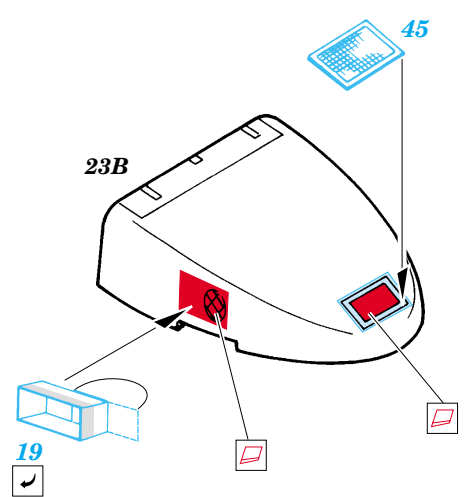

SH-60B/J Sea Hawk exterior

1/48 scale detail set for Italeri kit No.2620 • sada detailů pro model 1/48 Italeri No.2620

48 472

- APPLY EXPRESS MASK AND PAINT BEFORE GLUING
POUŤ IT EXPRESS MASK NABARVIT PŘED SLEPENÍM
- SYMMETRICAL ASSEMBLY
SYMETRICKÁ MONTÁŽ
- REMOVE
ODSTRANIT
- GRIND
OBROUSIT
- DRILL HOLE
VRTAT OTVOR
- BEND
OHNOUT
- OPTION
VOLBA
- REPLACE
NAHRADIT

ORIGINAL KIT PARTS
PŮVODNÍ DÍLY STAVEBNICE

PHOTO-ETCHED PARTS
LEPTANÉ DÍLY

PARTS TO BE REMOVED
DÍLY K ODSTRANĚNÍ

FILL
TMELIT

SH-60B

SH-60J

References:
 - Squadron/Signal Publ. No.1133 - H-60 Black Hawk in Action
 -KOKU-FAN No.485 May 1993
 - www.military.powers.com
 - www.aircraftresourcecenter.com