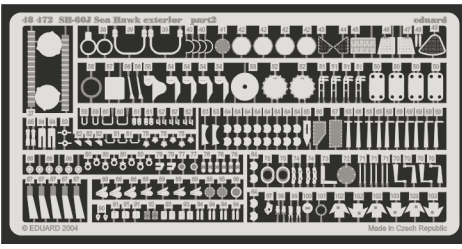

SH-60B/J Sea Hawk exterior

1/48 scale detail set for Italeri kit No.2620 • sada detailů pro model 1/48 Italeri No.2620

48 472

- APPLY EXPRESS MASK AND PAINT BEFORE GLUING
POUŤ IT EXPRESS MASK NABARVIT PŘED SLEPENÍM
- SYMMETRICAL ASSEMBLY
SYMETRICKÁ MONTÁŽ
- REMOVE
ODSTRANIT
- GRIND
OBROUSIT
- DRILL HOLE
VRTAT OTVOR
- BEND
OHNOUT
- OPTION
VOLBA
- REPLACE
NAHRADIT

ORIGINAL KIT PARTS
PŮVODNÍ DÍLY STAVEBNICE

PHOTO-ETCHED PARTS
LEPTANÉ DÍLY

PARTS TO BE REMOVED
DÍLY K ODSTRANĚNÍ

FILL
TMELIT

SH-60B

SH-60J

References:
 - Squadron/Signal Publ. No.1133 - H-60 Black Hawk in Action
 -KOKU-FAN No.485 May 1993
 - www.military.powers.com
 - www.aircraftresourcecenter.com