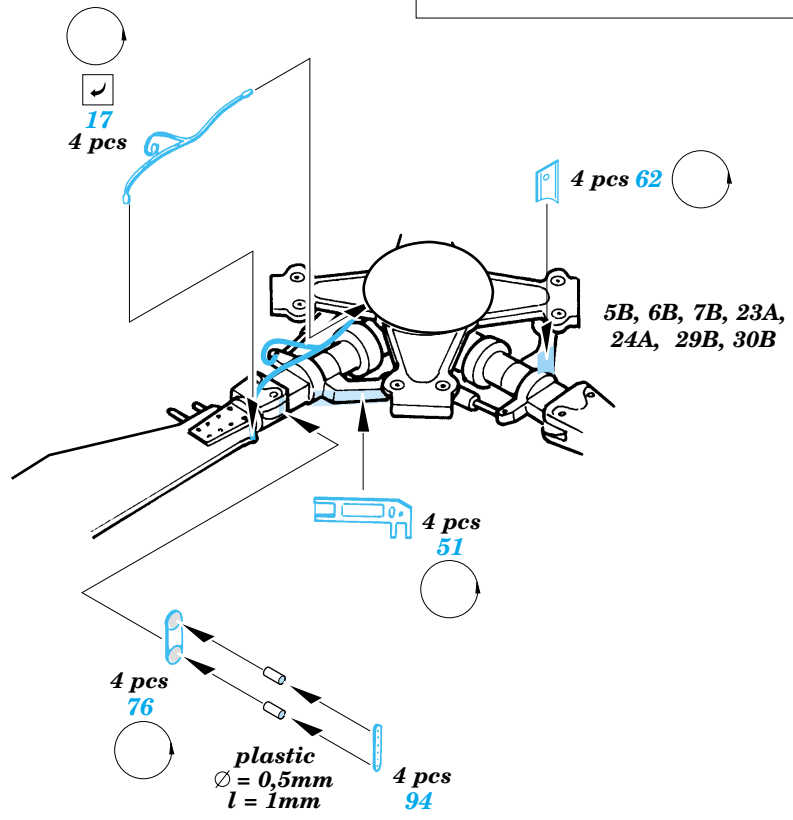

SH-60B/J Sea Hawk exterior

1/48 scale detail set for Italeri kit No.2620 • sada detailů pro model 1/48 Italeri No.2620

48 472

- APPLY EXPRESS MASK AND PAINT BEFORE GLUING
POUŤ IT EXPRESS MASK NABARVIT PŘED SLEPENÍM
- SYMMETRICAL ASSEMBLY
SYMETRICKÁ MONTÁŽ
- REMOVE
ODSTRANIT
- GRIND
OBROUSIT
- DRILL HOLE
VRTAT OTVOR
- BEND
OHNOUT
- OPTION
VOLBA
- REPLACE
NAHRADIT

ORIGINAL KIT PARTS
PŮVODNÍ DÍLY STAVEBNICE

PHOTO-ETCHED PARTS
LEPTANÉ DÍLY

PARTS TO BE REMOVED
DÍLY K ODSTRANĚNÍ

FILL
TMELIT

SH-60B

SH-60J

References:
 - Squadron/Signal Publ. No.1133 - H-60 Black Hawk in Action
 -KOKU-FAN No.485 May 1993
 - www.military.powers.com
 - www.aircraftresourcecenter.com