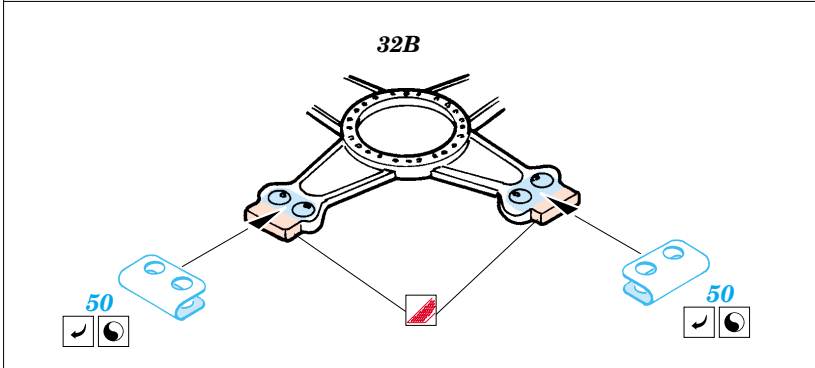

SH-60B/J Sea Hawk exterior

1/48 scale detail set for Italeri kit No.2620 • sada detailů pro model 1/48 Italeri No.2620

48 472

- APPLY EXPRESS MASK AND PAINT BEFORE GLUING
POUŤ IT EXPRESS MASK NABARVIT PŘED SLEPENÍM
- SYMMETRICAL ASSEMBLY
SYMETRICKÁ MONTÁŽ
- REMOVE
ODSTRANIT
- GRIND
OBROUSIT
- DRILL HOLE
VRTAT OTVOR
- BEND
OHNOUT
- OPTION
VOLBA
- REPLACE
NAHRADIT

ORIGINAL KIT PARTS
PŮVODNÍ DÍLY STAVEBNICE

PHOTO-ETCHED PARTS
LEPTANÉ DÍLY

PARTS TO BE REMOVED
DÍLY K ODSTRANĚNÍ

FILL
TMELIT

SH-60B

SH-60J

References:
 - Squadron/Signal Publ. No.1133 - H-60 Black Hawk in Action
 -KOKU-FAN No.485 May 1993
 - www.military.powers.com
 - www.aircraftresourcecenter.com