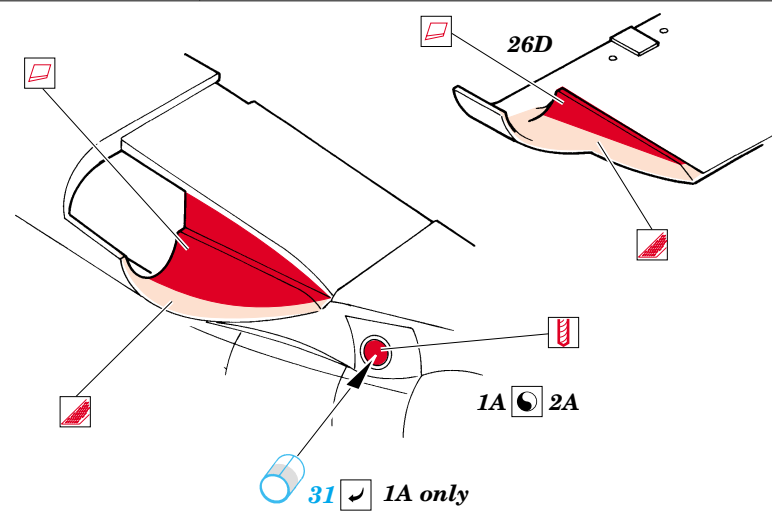

SH-60B/J Sea Hawk exterior

1/48 scale detail set for Italeri kit No.2620 • sada detailů pro model 1/48 Italeri No.2620

48 472

- APPLY EXPRESS MASK AND PAINT BEFORE GLUING
POUŤ IT EXPRESS MASK NABARVIT PŘED SLEPENÍM
- SYMMETRICAL ASSEMBLY
SYMETRICKÁ MONTÁŽ
- REMOVE
ODSTRANIT
- GRIND
OBROUSIT
- DRILL HOLE
VRTAT OTVOR
- BEND
OHNOUT
- OPTION
VOLBA
- REPLACE
NAHRADIT

ORIGINAL KIT PARTS
PŮVODNÍ DÍLY STAVEBNICE

PHOTO-ETCHED PARTS
LEPTANÉ DÍLY

PARTS TO BE REMOVED
DÍLY K ODSTRANĚNÍ

FILL
TMELIT

SH-60B

SH-60J

References:
 - Squadron/Signal Publ. No.1133 - H-60 Black Hawk in Action
 -KOKU-FAN No.485 May 1993
 - www.military.powers.com
 - www.aircraftresourcecenter.com