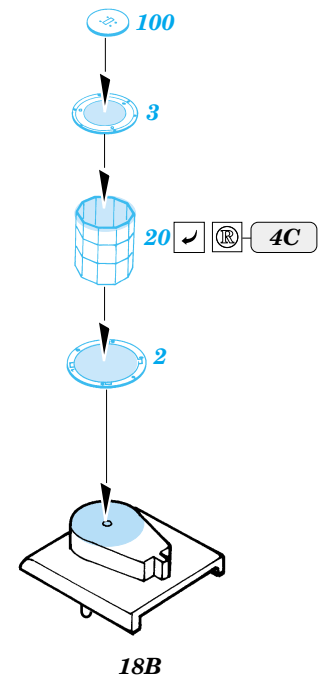

SH-60B/J Sea Hawk exterior

1/48 scale detail set for Italeri kit No.2620 • sada detailů pro model 1/48 Italeri No.2620

48 472

- APPLY EXPRESS MASK AND PAINT BEFORE GLUING
POUŤ IT EXPRESS MASK NABARVIT PŘED SLEPENÍM
- SYMMETRICAL ASSEMBLY
SYMETRICKÁ MONTÁŽ
- REMOVE
ODSTRANIT
- GRIND
OBROUSIT
- DRILL HOLE
VRTAT OTVOR
- BEND
OHNOUT
- OPTION
VOLBA
- REPLACE
NAHRADIT

ORIGINAL KIT PARTS
PŮVODNÍ DÍLY STAVEBNICE

PHOTO-ETCHED PARTS
LEPTANÉ DÍLY

PARTS TO BE REMOVED
DÍLY K ODSTRANĚNÍ

FILL
TMELIT

SH-60B

SH-60J

References:
 - Squadron/Signal Publ. No.1133 - H-60 Black Hawk in Action
 -KOKU-FAN No.485 May 1993
 - www.military.powers.com
 - www.aircraftresourcecenter.com