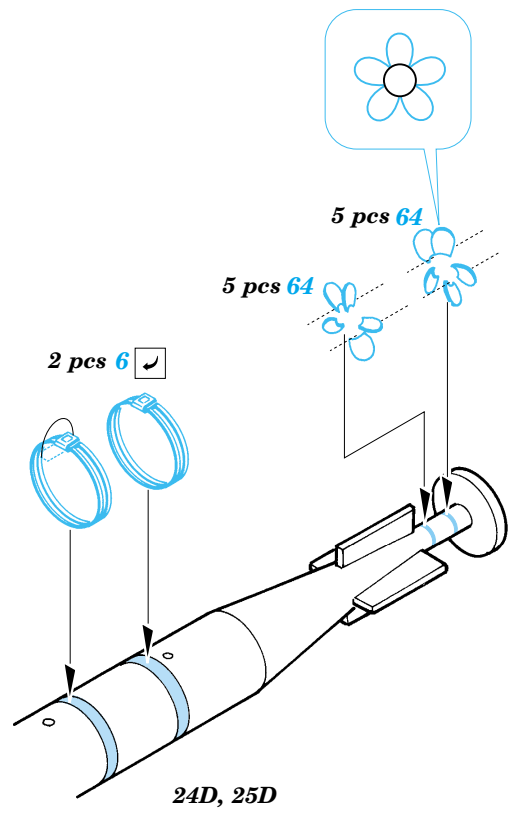

SH-60B/J Sea Hawk exterior

1/48 scale detail set for Italeri kit No.2620 • sada detailů pro model 1/48 Italeri No.2620

48 472

- APPLY EXPRESS MASK AND PAINT BEFORE GLUING
POUŤ IT EXPRESS MASK NABARVIT PŘED SLEPENÍM
- SYMMETRICAL ASSEMBLY
SYMETRICKÁ MONTÁŽ
- REMOVE
ODSTRANIT
- GRIND
OBROUSIT
- DRILL HOLE
VRTAT OTVOR
- BEND
OHNOUT
- OPTION
VOLBA
- REPLACE
NAHRADIT

ORIGINAL KIT PARTS
PŮVODNÍ DÍLY STAVEBNICE

PHOTO-ETCHED PARTS
LEPTANÉ DÍLY

PARTS TO BE REMOVED
DÍLY K ODSTRANĚNÍ

FILL
TMELIT

SH-60B

SH-60J

References:
 - Squadron/Signal Publ. No.1133 - H-60 Black Hawk in Action
 -KOKU-FAN No.485 May 1993
 - www.military.powers.com
 - www.aircraftresourcecenter.com