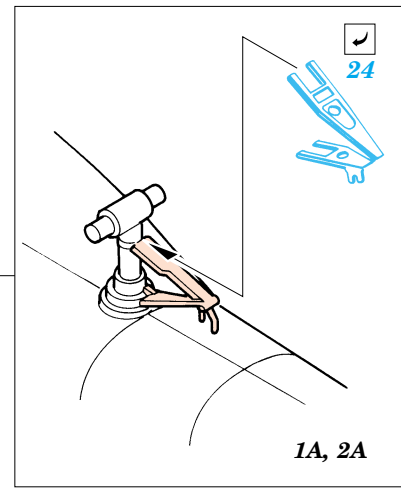

SH-60B/J Sea Hawk exterior

1/48 scale detail set for Italeri kit No.2620 • sada detailů pro model 1/48 Italeri No.2620

48 472

- APPLY EXPRESS MASK AND PAINT BEFORE GLUING
POUŤ IT EXPRESS MASK NABARVIT PŘED SLEPENÍM
- SYMMETRICAL ASSEMBLY
SYMETRICKÁ MONTÁŽ
- REMOVE
ODSTRANIT
- GRIND
OBROUSIT
- DRILL HOLE
VRTAT OTVOR
- BEND
OHNOUT
- OPTION
VOLBA
- REPLACE
NAHRADIT

ORIGINAL KIT PARTS
PŮVODNÍ DÍLY STAVEBNICE

PHOTO-ETCHED PARTS
LEPTANÉ DÍLY

PARTS TO BE REMOVED
DÍLY K ODSTRANĚNÍ

FILL
TMELIT

SH-60B

SH-60J

References:
 - Squadron/Signal Publ. No.1133 - H-60 Black Hawk in Action
 -KOKU-FAN No.485 May 1993
 - www.military.powers.com
 - www.aircraftresourcecenter.com