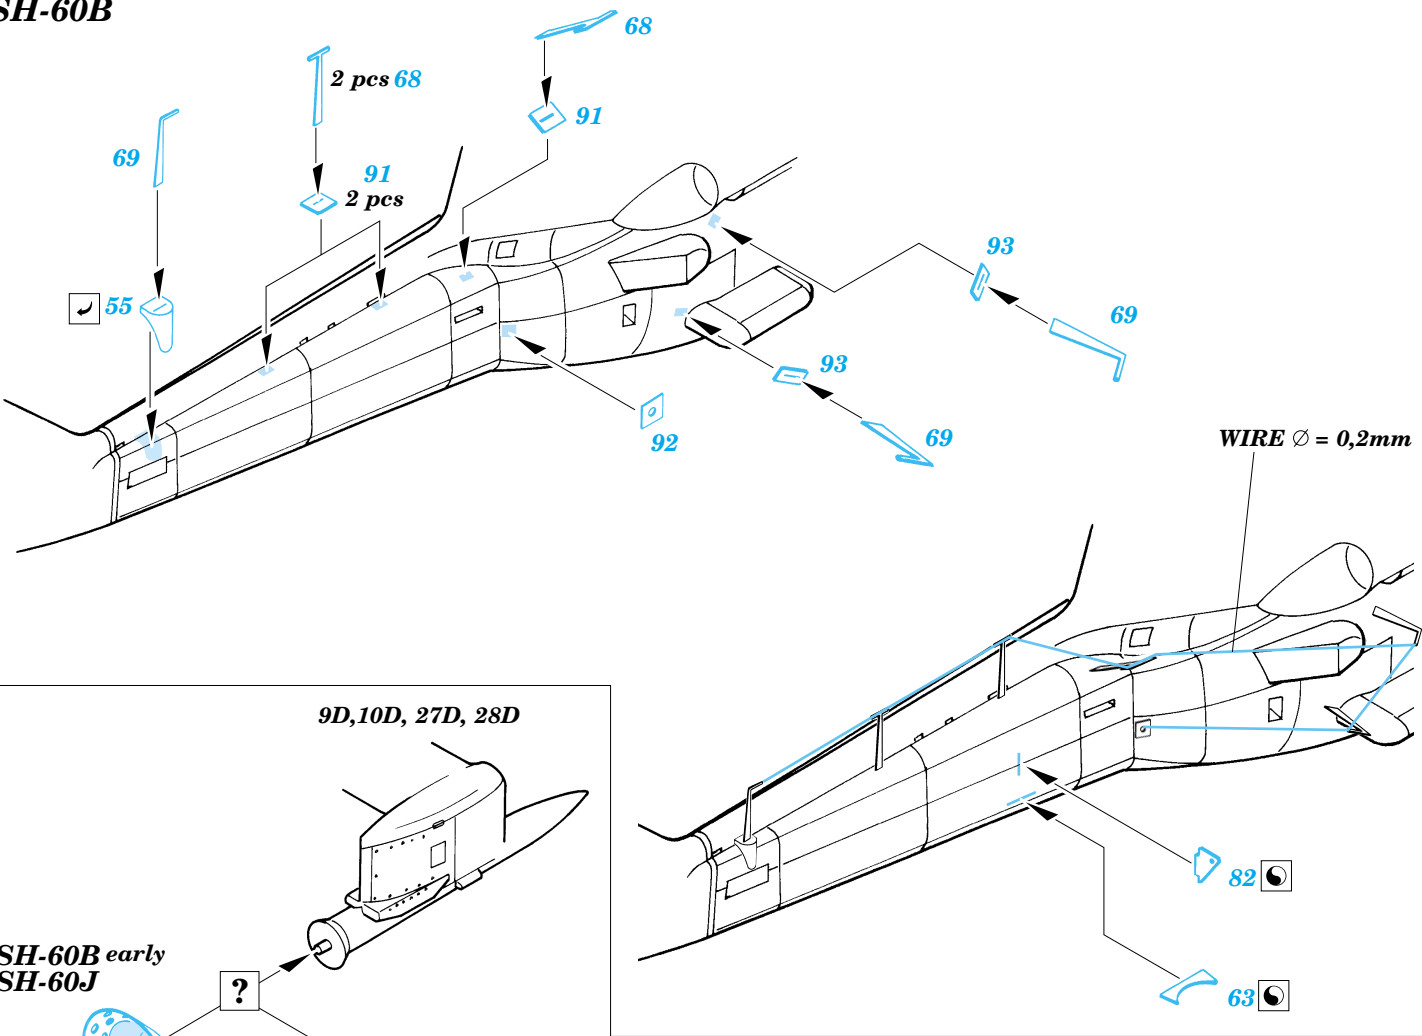

SH-60B/J Sea Hawk exterior

1/48 scale detail set for Italeri kit No.2620 • sada detailů pro model 1/48 Italeri No.2620

48 472

- APPLY EXPRESS MASK AND PAINT BEFORE GLUING
POUŤ IT EXPRESS MASK NABARVIT PŘED SLEPENÍM
- SYMMETRICAL ASSEMBLY
SYMETRICKÁ MONTÁŽ
- REMOVE
ODSTRANIT
- GRIND
OBROUSIT
- DRILL HOLE
VRTAT OTVOR
- BEND
OHNOUT
- OPTION
VOLBA
- REPLACE
NAHRADIT

ORIGINAL KIT PARTS
PŮVODNÍ DÍLY STAVEBNICE

PHOTO-ETCHED PARTS
LEPTANÉ DÍLY

PARTS TO BE REMOVED
DÍLY K ODSTRANĚNÍ

FILL
TMELIT

SH-60B

SH-60J

References:
 - Squadron/Signal Publ. No.1133 - H-60 Black Hawk in Action
 -KOKU-FAN No.485 May 1993
 - www.military.powers.com
 - www.aircraftresourcecenter.com