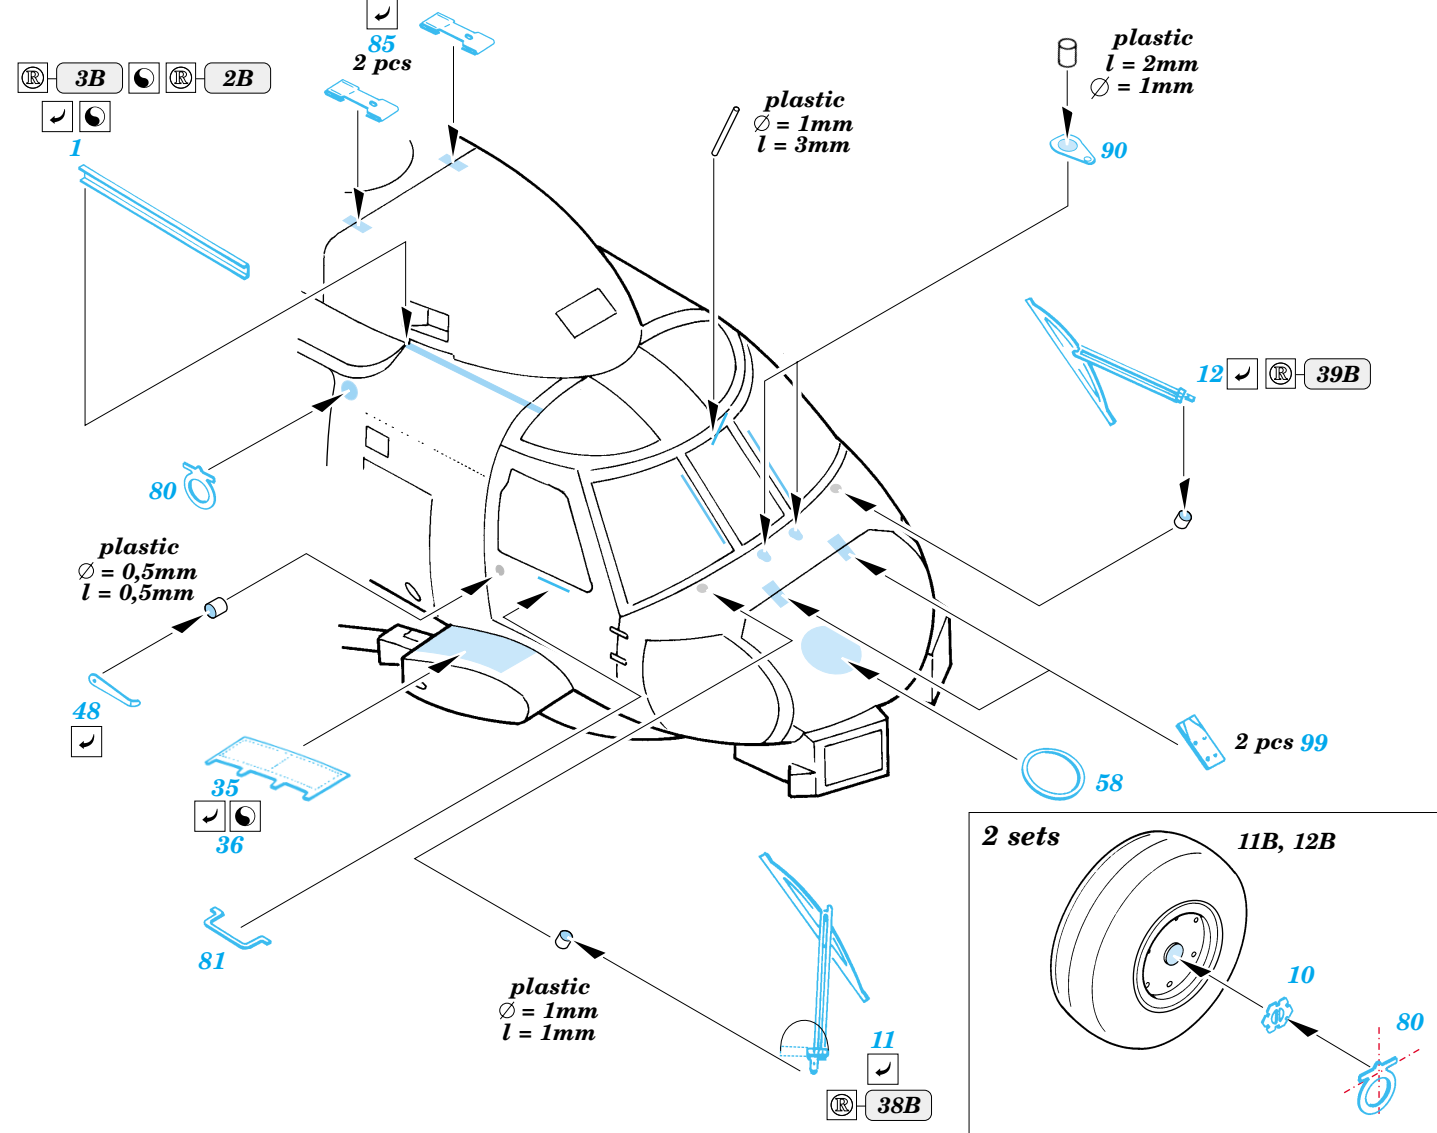

SH-60B/J Sea Hawk exterior

1/48 scale detail set for Italeri kit No.2620 • sada detailů pro model 1/48 Italeri No.2620

48 472

- APPLY EXPRESS MASK AND PAINT BEFORE GLUING
POUŤ IT EXPRESS MASK NABARVIT PŘED SLEPENÍM
- SYMMETRICAL ASSEMBLY
SYMETRICKÁ MONTÁŽ
- REMOVE
ODSTRANIT
- GRIND
OBROUSIT
- DRILL HOLE
VRTAT OTVOR
- BEND
OHNOUT
- OPTION
VOLBA
- REPLACE
NAHRADIT

ORIGINAL KIT PARTS
PŮVODNÍ DÍLY STAVEBNICE

PHOTO-ETCHED PARTS
LEPTANÉ DÍLY

PARTS TO BE REMOVED
DÍLY K ODSTRANĚNÍ

FILL
TMELIT

SH-60B

SH-60J

References:
 - Squadron/Signal Publ. No.1133 - H-60 Black Hawk in Action
 -KOKU-FAN No.485 May 1993
 - www.military.powers.com
 - www.aircraftresourcecenter.com