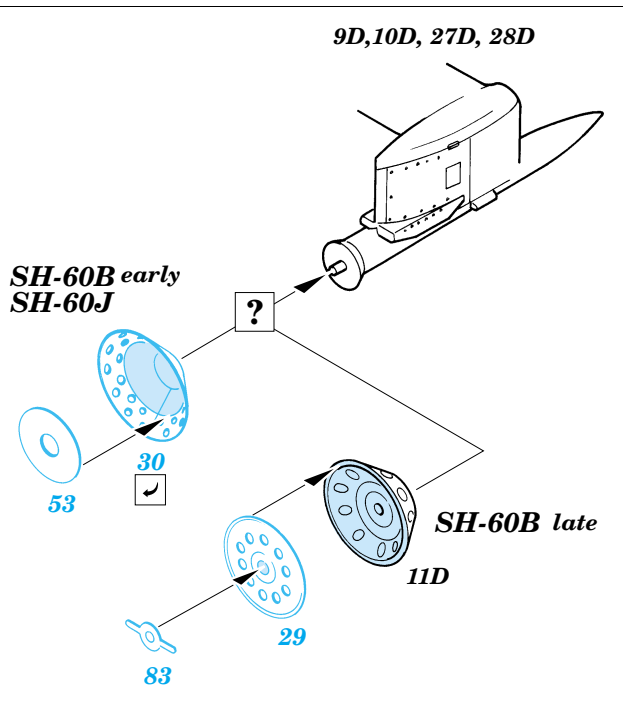

SH-60B/J Sea Hawk exterior

1/48 scale detail set for Italeri kit No.2620 • sada detailů pro model 1/48 Italeri No.2620

48 472

- APPLY EXPRESS MASK AND PAINT BEFORE GLUING
POUŤ IT EXPRESS MASK NABARVIT PŘED SLEPENÍM
- SYMMETRICAL ASSEMBLY
SYMETRICKÁ MONTÁŽ
- REMOVE
ODSTRANIT
- GRIND
OBROUSIT
- DRILL HOLE
VRTAT OTVOR
- BEND
OHNOUT
- OPTION
VOLBA
- REPLACE
NAHRADIT

ORIGINAL KIT PARTS
PŮVODNÍ DÍLY STAVEBNICE

PHOTO-ETCHED PARTS
LEPTANÉ DÍLY

PARTS TO BE REMOVED
DÍLY K ODSTRANĚNÍ

FILL
TMELIT

SH-60B

SH-60J

References:
 - Squadron/Signal Publ. No.1133 - H-60 Black Hawk in Action
 -KOKU-FAN No.485 May 1993
 - www.military.powers.com
 - www.aircraftresourcecenter.com