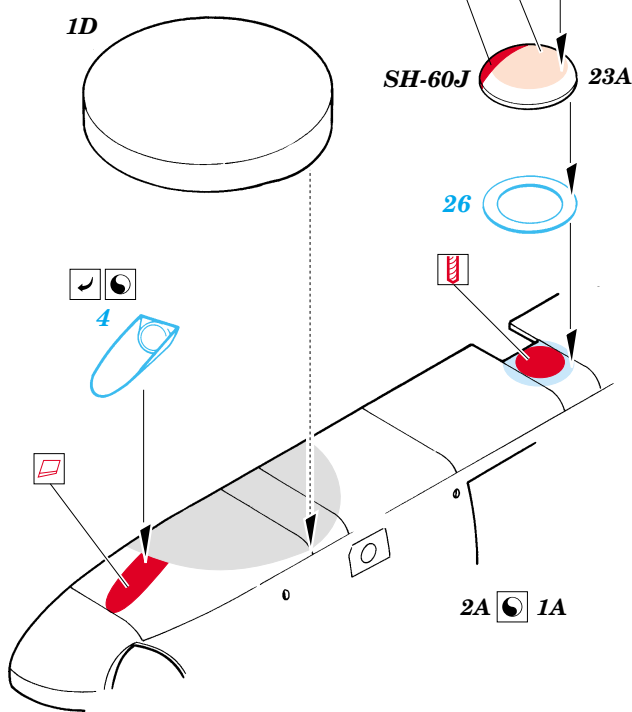

SH-60B/J Sea Hawk exterior

1/48 scale detail set for Italeri kit No.2620 • sada detailů pro model 1/48 Italeri No.2620

48 472

- APPLY EXPRESS MASK AND PAINT BEFORE GLUING
POUŤ IT EXPRESS MASK NABARVIT PŘED SLEPENÍM
- SYMMETRICAL ASSEMBLY
SYMETRICKÁ MONTÁŽ
- REMOVE
ODSTRANIT
- GRIND
OBROUSIT
- DRILL HOLE
VRTAT OTVOR
- BEND
OHNOUT
- OPTION
VOLBA
- REPLACE
NAHRADIT

ORIGINAL KIT PARTS
PŮVODNÍ DÍLY STAVEBNICE

PHOTO-ETCHED PARTS
LEPTANÉ DÍLY

PARTS TO BE REMOVED
DÍLY K ODSTRANĚNÍ

FILL
TMELIT

SH-60B

SH-60J

References:
 - Squadron/Signal Publ. No.1133 - H-60 Black Hawk in Action
 -KOKU-FAN No.485 May 1993
 - www.military.powers.com
 - www.aircraftresourcecenter.com