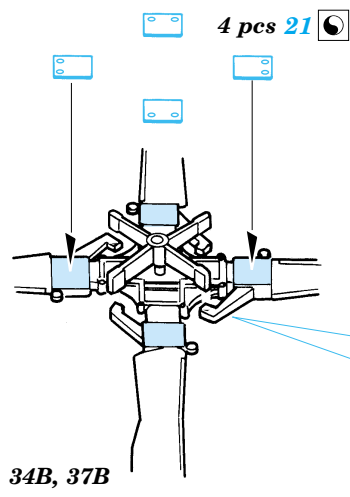

SH-60B/J Sea Hawk exterior

1/48 scale detail set for Italeri kit No.2620 • sada detailů pro model 1/48 Italeri No.2620

48 472

- APPLY EXPRESS MASK AND PAINT BEFORE GLUING
POUŤ IT EXPRESS MASK NABARVIT PŘED SLEPENÍM
- SYMMETRICAL ASSEMBLY
SYMETRICKÁ MONTÁŽ
- REMOVE
ODSTRANIT
- GRIND
OBROUSIT
- DRILL HOLE
VRTAT OTVOR
- BEND
OHNOUT
- OPTION
VOLBA
- REPLACE
NAHRADIT

ORIGINAL KIT PARTS
PŮVODNÍ DÍLY STAVEBNICE

PHOTO-ETCHED PARTS
LEPTANÉ DÍLY

PARTS TO BE REMOVED
DÍLY K ODSTRANĚNÍ

FILL
TMELIT

SH-60B

SH-60J

References:
 - Squadron/Signal Publ. No.1133 - H-60 Black Hawk in Action
 -KOKU-FAN No.485 May 1993
 - www.military.powers.com
 - www.aircraftresourcecenter.com