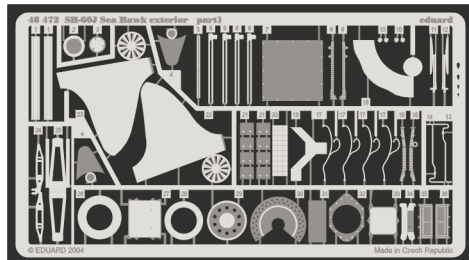

SH-60B/J Sea Hawk exterior

1/48 scale detail set for Italeri kit No.2620 • sada detailů pro model 1/48 Italeri No.2620

48 472

- APPLY EXPRESS MASK AND PAINT BEFORE GLUING
POUŤ IT EXPRESS MASK NABARVIT PŘED SLEPENÍM
- SYMMETRICAL ASSEMBLY
SYMETRICKÁ MONTÁŽ
- REMOVE
ODSTRANIT
- GRIND
OBROUSIT
- DRILL HOLE
VRTAT OTVOR
- BEND
OHNOUT
- OPTION
VOLBA
- REPLACE
NAHRADIT

ORIGINAL KIT PARTS
PŮVODNÍ DÍLY STAVEBNICE

PHOTO-ETCHED PARTS
LEPTANÉ DÍLY

PARTS TO BE REMOVED
DÍLY K ODSTRANĚNÍ

FILL
TMELIT

SH-60B

SH-60J

References:
 - Squadron/Signal Publ. No.1133 - H-60 Black Hawk in Action
 -KOKU-FAN No.485 May 1993
 - www.military.powers.com
 - www.aircraftresourcecenter.com