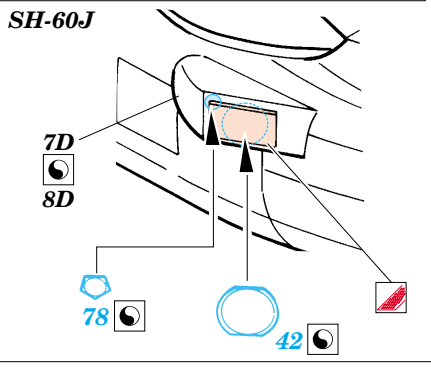

SH-60B/J Sea Hawk exterior

1/48 scale detail set for Italeri kit No.2620 • sada detailů pro model 1/48 Italeri No.2620

48 472

- APPLY EXPRESS MASK AND PAINT BEFORE GLUING
POUŤ IT EXPRESS MASK NABARVIT PŘED SLEPENÍM
- SYMMETRICAL ASSEMBLY
SYMETRICKÁ MONTÁŽ
- REMOVE
ODSTRANIT
- GRIND
OBROUSIT
- DRILL HOLE
VRTAT OTVOR
- BEND
OHNOUT
- OPTION
VOLBA
- REPLACE
NAHRADIT

ORIGINAL KIT PARTS
PŮVODNÍ DÍLY STAVEBNICE

PHOTO-ETCHED PARTS
LEPTANÉ DÍLY

PARTS TO BE REMOVED
DÍLY K ODSTRANĚNÍ

FILL
TMELIT

SH-60B

SH-60J

References:
 - Squadron/Signal Publ. No.1133 - H-60 Black Hawk in Action
 -KOKU-FAN No.485 May 1993
 - www.military.powers.com
 - www.aircraftresourcecenter.com