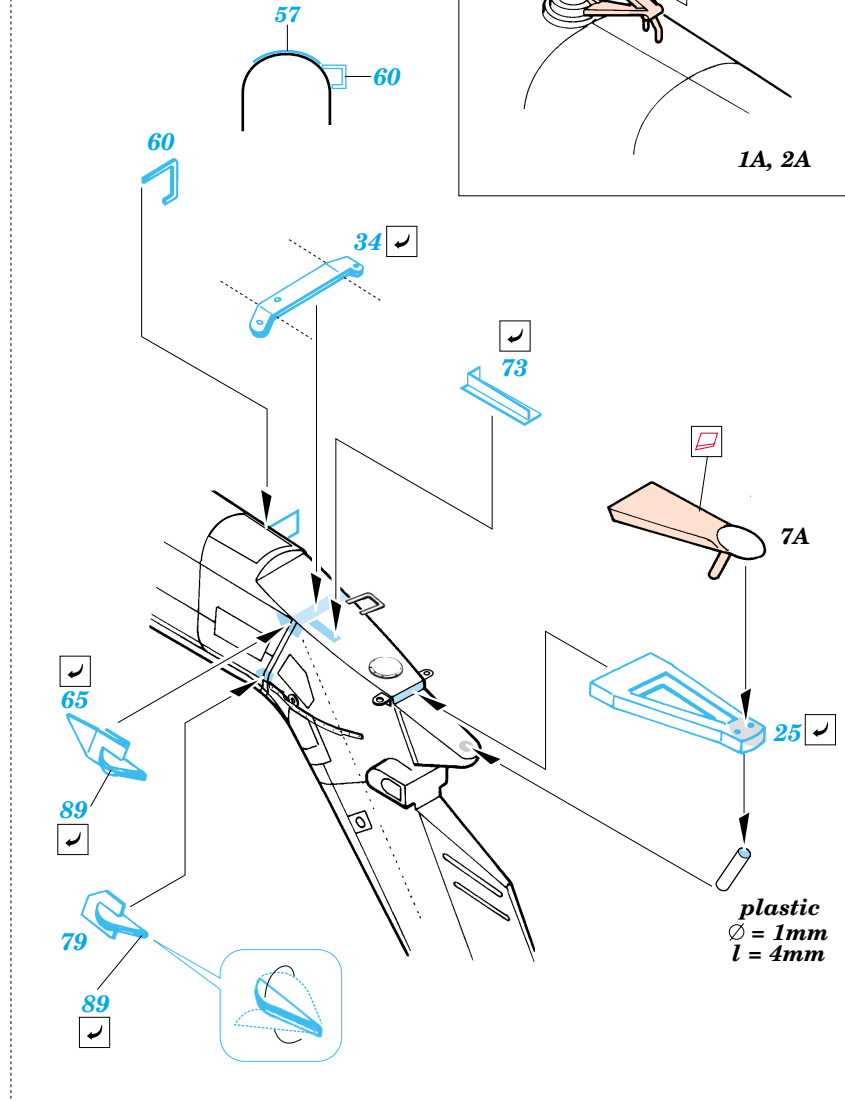

SH-60B/J Sea Hawk exterior

1/48 scale detail set for Italeri kit No.2620 • sada detailů pro model 1/48 Italeri No.2620

48 472

- APPLY EXPRESS MASK AND PAINT BEFORE GLUING
POUŤ IT EXPRESS MASK NABARVIT PŘED SLEPENÍM
- SYMMETRICAL ASSEMBLY
SYMETRICKÁ MONTÁŽ
- REMOVE
ODSTRANIT
- GRIND
OBROUSIT
- DRILL HOLE
VRTAT OTVOR
- BEND
OHNOUT
- OPTION
VOLBA
- REPLACE
NAHRADIT

ORIGINAL KIT PARTS
PŮVODNÍ DÍLY STAVEBNICE

PHOTO-ETCHED PARTS
LEPTANÉ DÍLY

PARTS TO BE REMOVED
DÍLY K ODSTRANĚNÍ

FILL
TMELIT

SH-60B

SH-60J

References:
 - Squadron/Signal Publ. No.1133 - H-60 Black Hawk in Action
 -KOKU-FAN No.485 May 1993
 - www.military.powers.com
 - www.aircraftresourcecenter.com