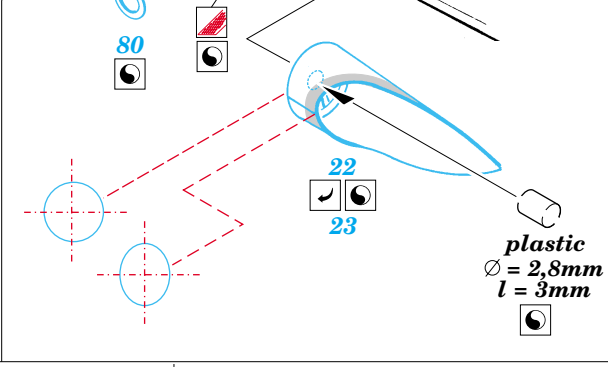

SH-60B/J Sea Hawk exterior

1/48 scale detail set for Italeri kit No.2620 • sada detailů pro model 1/48 Italeri No.2620

48 472

- APPLY EXPRESS MASK AND PAINT BEFORE GLUING
POUŤ IT EXPRESS MASK NABARVIT PŘED SLEPENÍM
- SYMMETRICAL ASSEMBLY
SYMETRICKÁ MONTÁŽ
- REMOVE
ODSTRANIT
- GRIND
OBROUSIT
- DRILL HOLE
VRTAT OTVOR
- BEND
OHNOUT
- OPTION
VOLBA
- REPLACE
NAHRADIT

ORIGINAL KIT PARTS
PŮVODNÍ DÍLY STAVEBNICE

PHOTO-ETCHED PARTS
LEPTANÉ DÍLY

PARTS TO BE REMOVED
DÍLY K ODSTRANĚNÍ

FILL
TMELIT

SH-60B

SH-60J

References:
 - Squadron/Signal Publ. No.1133 - H-60 Black Hawk in Action
 -KOKU-FAN No.485 May 1993
 - www.military.powers.com
 - www.aircraftresourcecenter.com