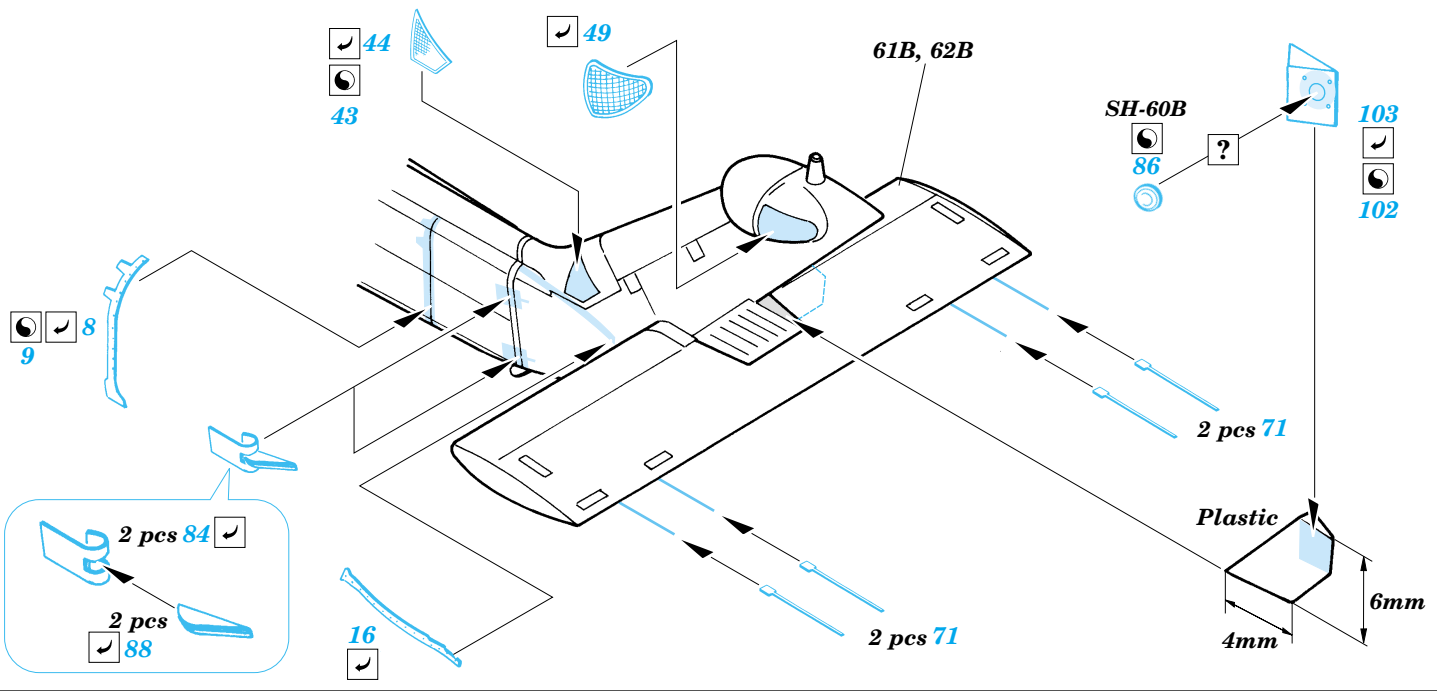

SH-60B/J Sea Hawk exterior

1/48 scale detail set for Italeri kit No.2620 • sada detailů pro model 1/48 Italeri No.2620

48 472

- APPLY EXPRESS MASK AND PAINT BEFORE GLUING
POUŤ IT EXPRESS MASK NABARVIT PŘED SLEPENÍM
- SYMMETRICAL ASSEMBLY
SYMETRICKÁ MONTÁŽ
- REMOVE
ODSTRANIT
- GRIND
OBROUSIT
- DRILL HOLE
VRTAT OTVOR
- BEND
OHNOUT
- OPTION
VOLBA
- REPLACE
NAHRADIT

ORIGINAL KIT PARTS
PŮVODNÍ DÍLY STAVEBNICE

PHOTO-ETCHED PARTS
LEPTANÉ DÍLY

PARTS TO BE REMOVED
DÍLY K ODSTRANĚNÍ

FILL
TMELIT

SH-60B

SH-60J

References:
 - Squadron/Signal Publ. No.1133 - H-60 Black Hawk in Action
 -KOKU-FAN No.485 May 1993
 - www.military.powers.com
 - www.aircraftresourcecenter.com