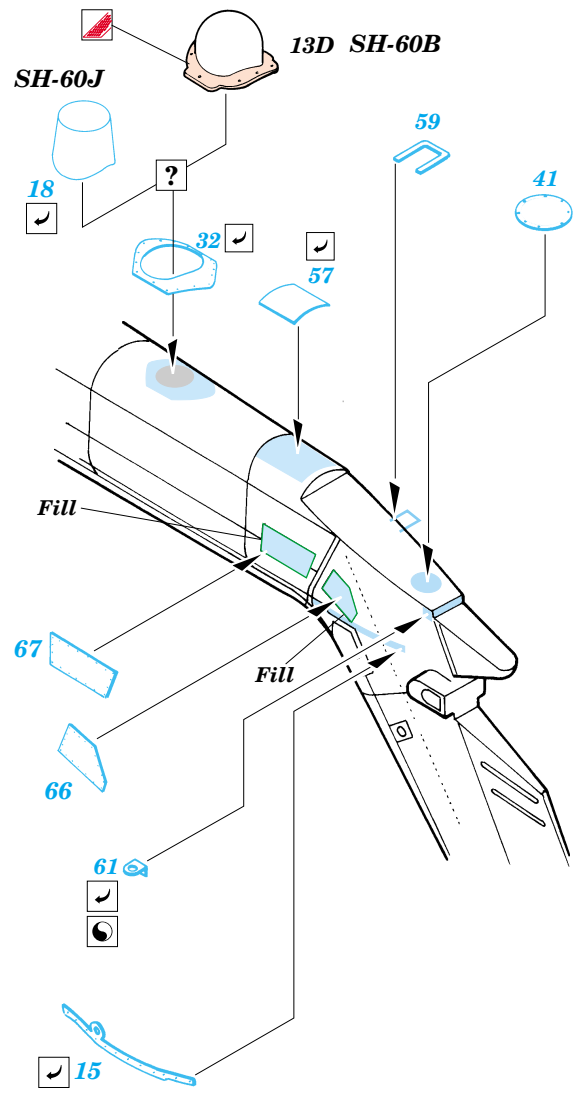

SH-60B/J Sea Hawk exterior

1/48 scale detail set for Italeri kit No.2620 • sada detailů pro model 1/48 Italeri No.2620

48 472

- APPLY EXPRESS MASK AND PAINT BEFORE GLUING
POUŤ IT EXPRESS MASK NABARVIT PŘED SLEPENÍM
- SYMMETRICAL ASSEMBLY
SYMETRICKÁ MONTÁŽ
- REMOVE
ODSTRANIT
- GRIND
OBROUSIT
- DRILL HOLE
VRTAT OTVOR
- BEND
OHNOUT
- OPTION
VOLBA
- REPLACE
NAHRADIT

ORIGINAL KIT PARTS
PŮVODNÍ DÍLY STAVEBNICE

PHOTO-ETCHED PARTS
LEPTANÉ DÍLY

PARTS TO BE REMOVED
DÍLY K ODSTRANĚNÍ

FILL
TMELIT

SH-60B

SH-60J

References:
 - Squadron/Signal Publ. No.1133 - H-60 Black Hawk in Action
 -KOKU-FAN No.485 May 1993
 - www.military.powers.com
 - www.aircraftresourcecenter.com