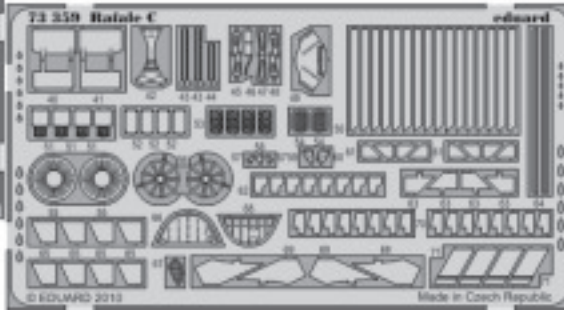

Rafale C

eduard

1/72 scale detail set for HOBBY BOSS kit • sada detailů pro model 1/72 HOBBY BOSS

73 359

- ★ APPLY EXPRESS MASK AND PAINT BEFORE GLUING
POUŽIT EXPRESS MASK NABARVIT PŘED SLEPENÍM
- ☉ SYMMETRICAL ASSEMBLY
SYMETRICKÁ MONTÁŽ
- REMOVE
ODSTRANIT
- ▨ GRIND
OBROUSIT
- ⊘ DRILL HOLE
VRTAT OTVOR
- ↪ BEND
OHNOUT
- ❓ OPTION
VOLBA
- Ⓜ REPLACE
NAHRADIT

film

SS 359 + 73359
Rafale C

- ORIGINAL KIT PARTS
PŮVODNÍ DÍLY STAVEBNICE
- PHOTO-ETCHED PARTS
LEPTANÉ DÍLY
- PARTS TO BE REMOVED
DÍLY K ODSTRANĚNÍ
- FILL
TMELIT