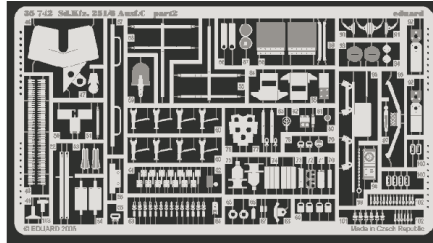

Sd.Kfz. 251/6 Ausf.C

eduard

1/35 scale detail set for **DRAGON 6206** kit • sada detailů pro model **DRAGON 6206** 1/35

35 742

- APPLY EXPRESS MASK AND PAINT BEFORE GLUING
POUŽIT EXPRESS MASK NABARVIT PŘED SLEPENÍM
- SYMMETRICAL ASSEMBLY
SYMETRICKÁ MONTÁŽ
- REMOVE
ODSTRANIT
- GRIND
OBROUSIT
- DRILL HOLE
VRTAT OTVOR
- BEND
OHNOUT
- OPTION
VOLBA
- REPLACE
NAHRADIT

film

print

ORIGINAL KIT PARTS
PŮVODNÍ DÍLY STAVEBNICE

PHOTO-ETCHED PARTS
LEPTANÉ DÍLY

PARTS TO BE REMOVED
DÍLY K ODSTRANĚNÍ

FILL
TMELIT