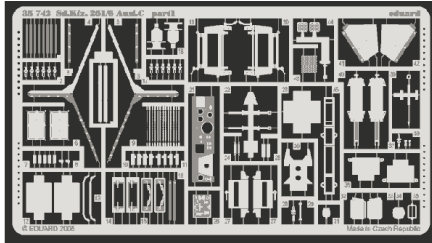

Sd.Kfz. 251/6 Ausf.C

eduard

1/35 scale detail set for **DRAGON 6206** kit • sada detailů pro model **DRAGON 6206** 1/35

35 742

- APPLY EXPRESS MASK AND PAINT BEFORE GLUING
POUŽIT EXPRESS MASK NABARVIT PŘED SLEPENÍM
- SYMMETRICAL ASSEMBLY
SYMETRICKÁ MONTÁŽ
- REMOVE
ODSTRANIT
- GRIND
OBROUSIT
- DRILL HOLE
VRTAT OTVOR
- BEND
OHNOUT
- OPTION
VOLBA
- REPLACE
NAHRADIT

film

print

ORIGINAL KIT PARTS
PŮVODNÍ DÍLY STAVEBNICE

PHOTO-ETCHED PARTS
LEPTANÉ DÍLY

PARTS TO BE REMOVED
DÍLY K ODSTRANĚNÍ

FILL
TMELIT