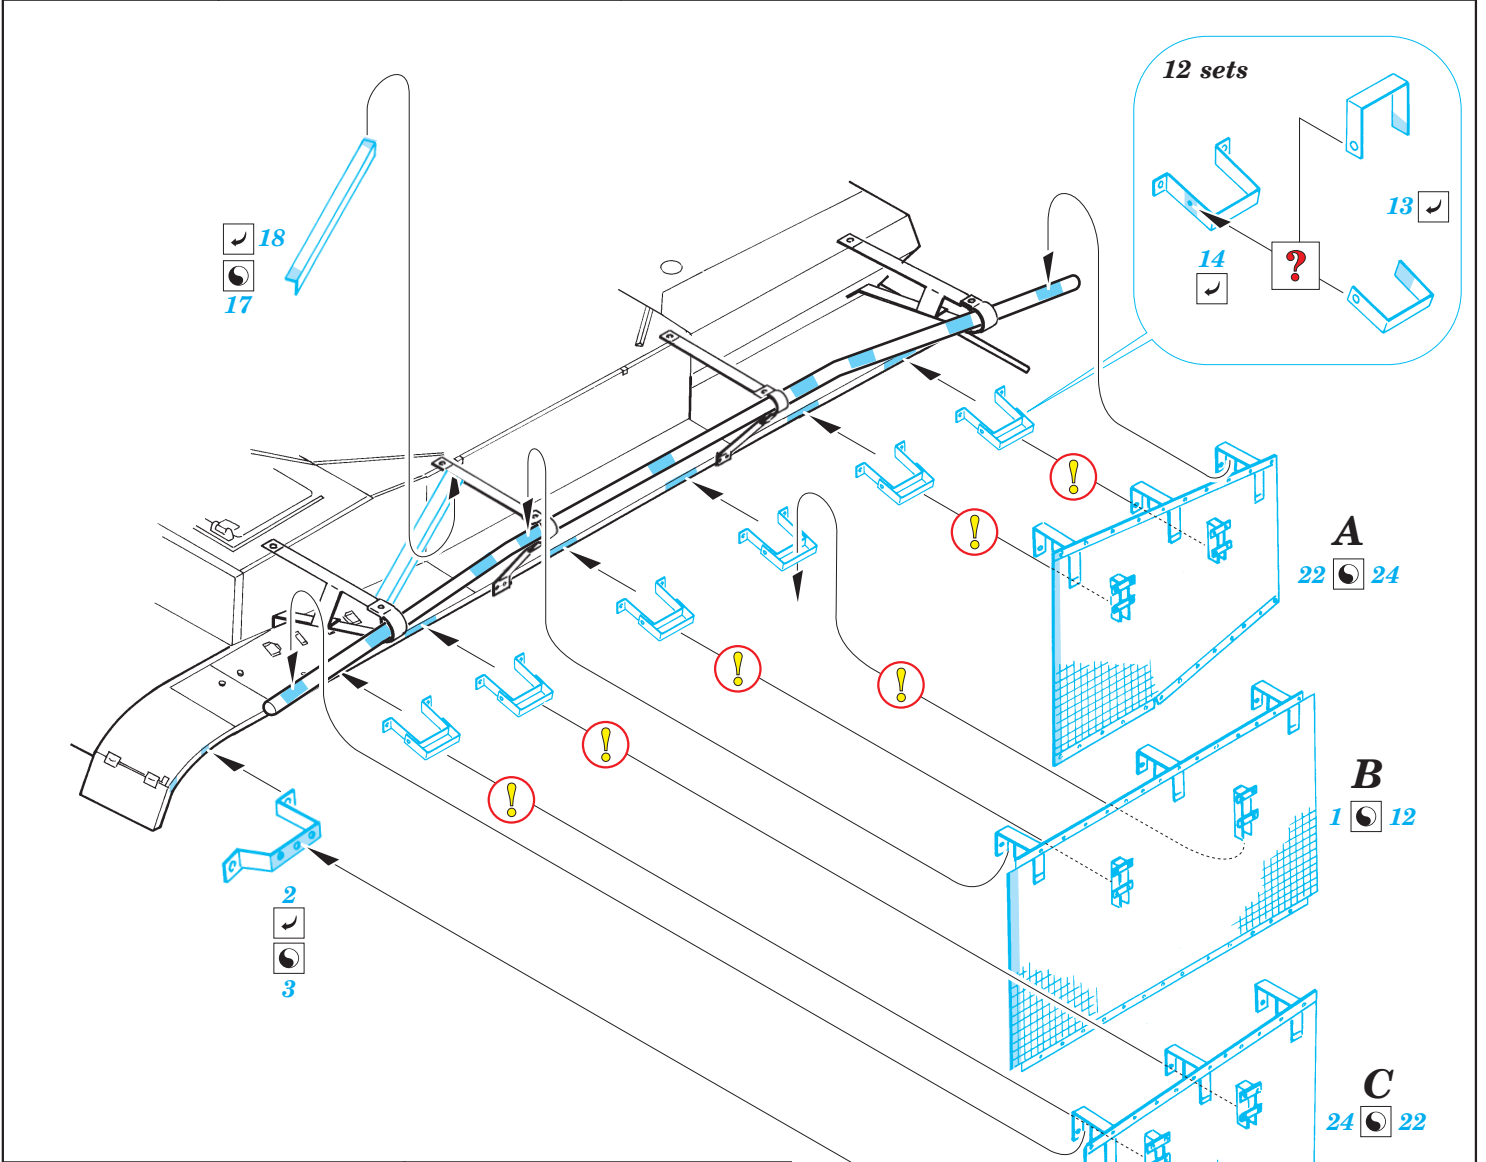

Pz.IV J Mesh Schürzen

eduard

35 604

1/35 scale detail set for Dragon kit 6080 • sada detailů pro model 1/35 Dragon 6080

- APPLY EXPRESS MASK AND PAINT BEFORE GLUING
POUŽÍTE EXPRESNÍ MASKU NABARVIT PŘED SLEPENÍM
- SYMETRICAL ASSEMBLY
SYMETRICKÁ MONTÁŽ
- REMOVE
ODSTRANIT
- GRIND
OBROUSIT
- DRILL HOLE
VRTAT OTVOR
- BEND
OHNOUT
- OPTION
VOLBA
- REPLACE
NAHRADIT

ORIGINAL KIT PARTS
PŮVODNÍ DÍLY STAVEBNICE
 PHOTO-ETCHED PARTS
LEPTANÉ DÍLY
 PARTS TO BE REMOVED
DÍLY K ODSTRANĚNÍ
 FILL
TMELIT

REFERENCES:

- Achtung Panzer No.1 : Panzerkampfwagen IV
- Motorbuch Verlag : Begleitwagen Panzerkampfwagen IV

*For further detail sets look for **eduard** 35 207 Pz. IV J Late
(not included in this set)*