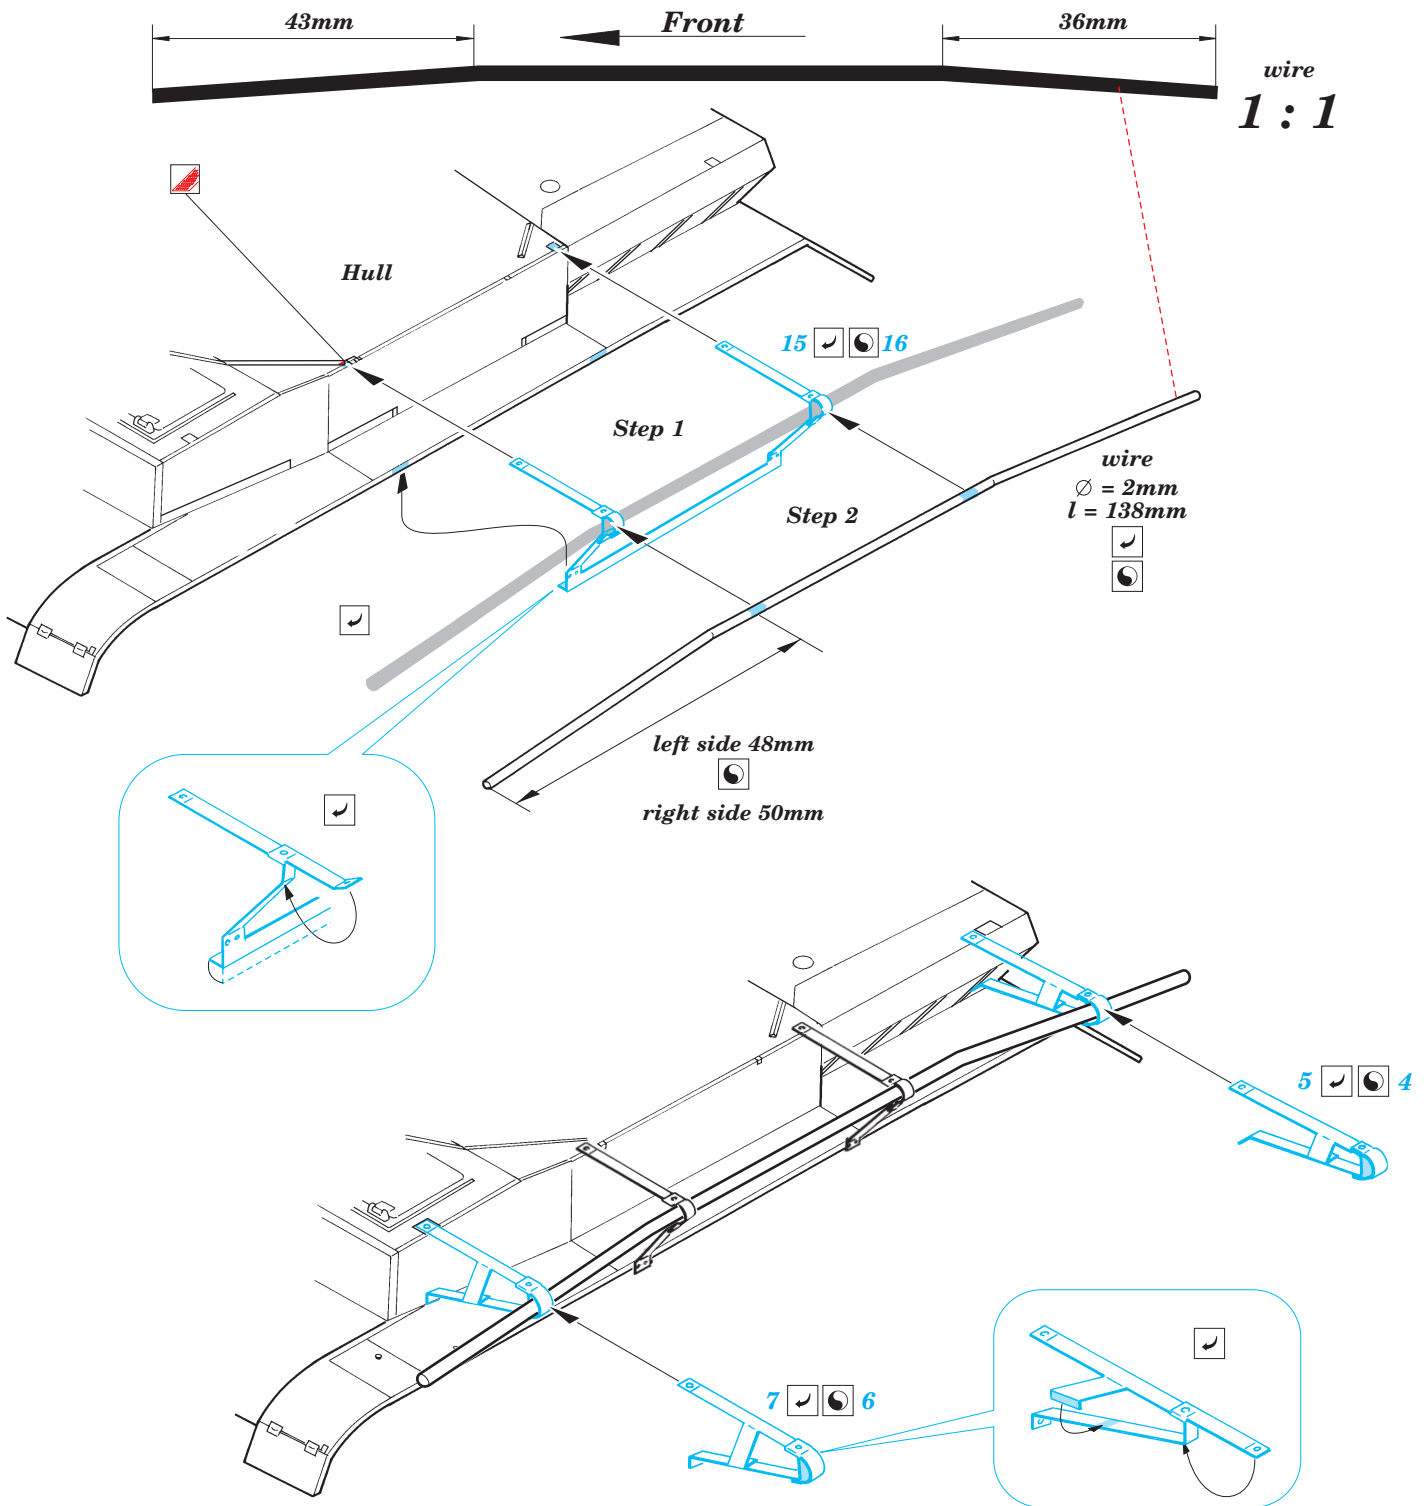

Pz.IV J Mesh Schürzen

eduard

35 604

1/35 scale detail set for Dragon kit 6080 • sada detailů pro model 1/35 Dragon 6080

- APPLY EXPRESS MASK AND PAINT BEFORE GLUING
POUŽÍTE EXPRESNÍ MASKU NABARVIT PŘED SLEPENÍM
- SYMETRICAL ASSEMBLY
SYMETRICKÁ MONTÁŽ
- REMOVE
ODSTRANIT
- GRIND
OBROUSIT
- DRILL HOLE
VRTAT OTVOR
- BEND
OHNOUT
- OPTION
VOLBA
- REPLACE
NAHRADIT

ORIGINAL KIT PARTS
PŮVODNÍ DÍLY STAVEBNICE
 PHOTO-ETCHED PARTS
LEPTANÉ DÍLY
 PARTS TO BE REMOVED
DÍLY K ODSTRANĚNÍ
 FILL
TMELIT

REFERENCES:

- Achtung Panzer No.1 : Panzerkampfwagen IV
- Motorbuch Verlag : Begleitwagen Panzerkampfwagen IV

*For further detail sets look for **eduard** 35 207 Pz. IV J Late
(not included in this set)*