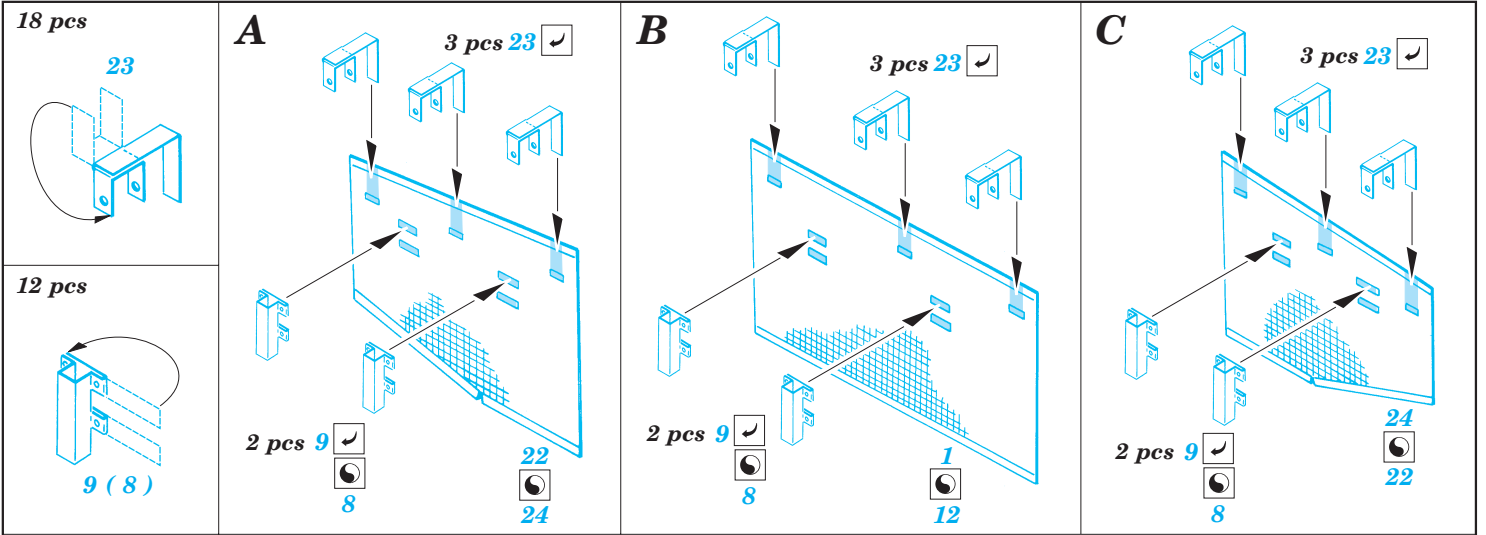

Pz.IV J Mesh Schürzen

eduard

35 604

1/35 scale detail set for Dragon kit 6080 • sada detailů pro model 1/35 Dragon 6080

- APPLY EXPRESS MASK AND PAINT BEFORE GLUING
POUŽÍTE EXPRESNÍ MASKU NABARVIT PŘED SLEPENÍM
- SYMETRICAL ASSEMBLY
SYMETRICKÁ MONTÁŽ
- REMOVE
ODSTRANIT
- GRIND
OBROUSIT
- DRILL HOLE
VRTAT OTVOR
- BEND
OHNOUT
- OPTION
VOLBA
- REPLACE
NAHRADIT

ORIGINAL KIT PARTS
PŮVODNÍ DÍLY STAVEBNICE
 PHOTO-ETCHED PARTS
LEPTANÉ DÍLY
 PARTS TO BE REMOVED
DÍLY K ODSTRANĚNÍ
 FILL
TMELIT

REFERENCES:

- Achtung Panzer No.1 : Panzerkampfwagen IV
- Motorbuch Verlag : Begleitwagen Panzerkampfwagen IV