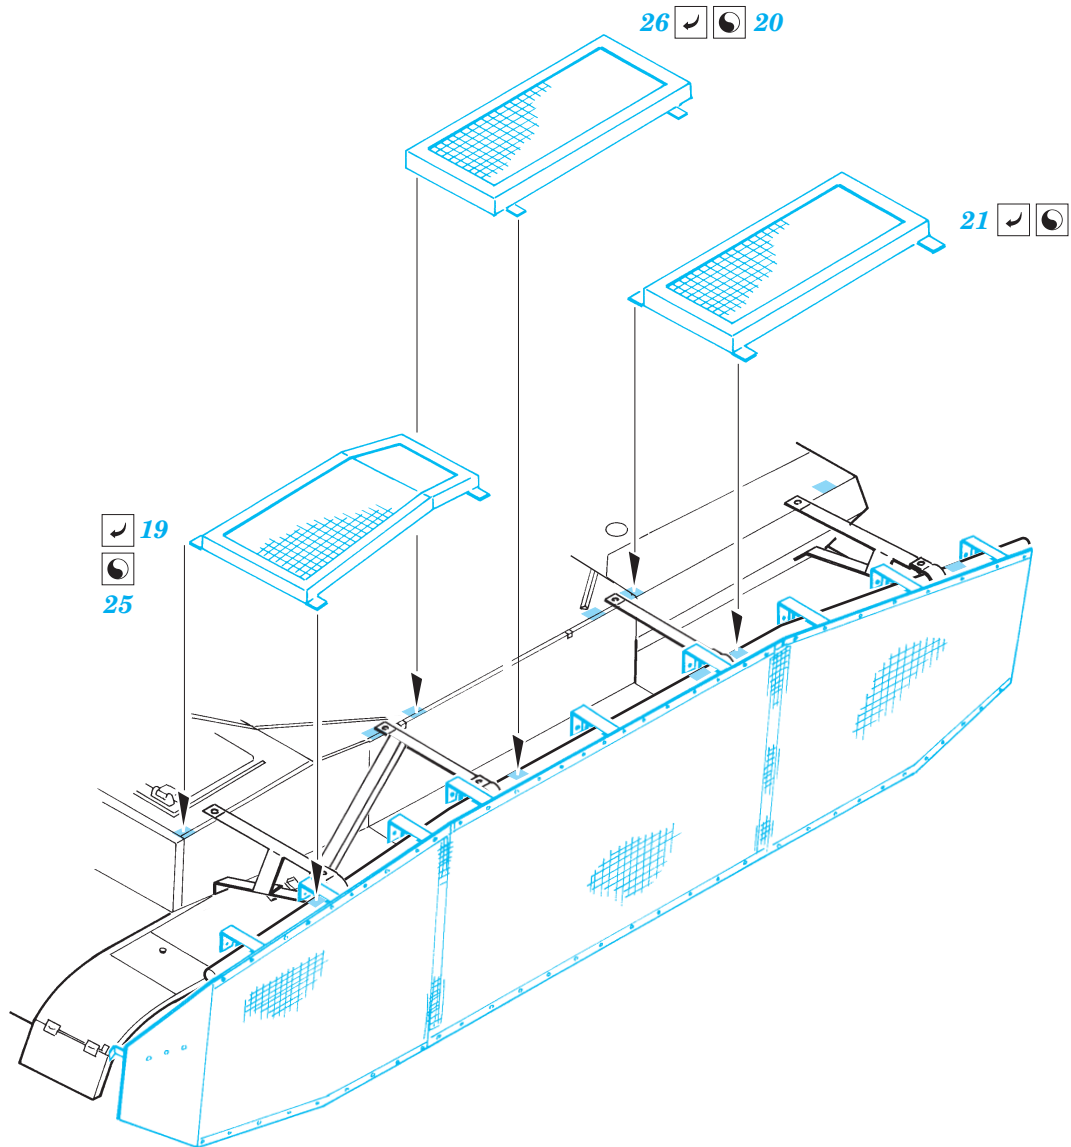

Pz.IV J Mesh Schürzen

eduard

35 604

1/35 scale detail set for Dragon kit 6080 • sada detailů pro model 1/35 Dragon 6080

- APPLY EXPRESS MASK AND PAINT BEFORE GLUING
POUŽÍTE EXPRESNÍ MASKU NABARVIT PŘED SLEPENÍM
- SYMETRICAL ASSEMBLY
SYMETRICKÁ MONTÁŽ
- REMOVE
ODSTRANIT
- GRIND
OBROUSIT
- DRILL HOLE
VRTAT OTVOR
- BEND
OHNOUT
- OPTION
VOLBA
- REPLACE
NAHRADIT

ORIGINAL KIT PARTS
PŮVODNÍ DÍLY STAVEBNICE
 PHOTO-ETCHED PARTS
LEPTANÉ DÍLY
 PARTS TO BE REMOVED
DÍLY K ODSTRANĚNÍ
 FILL
TMELIT

REFERENCES:

- Achtung Panzer No.1 : Panzerkampfwagen IV
- Motorbuch Verlag : Begleitwagen Panzerkampfwagen IV

*For further detail sets look for **eduard** 35 207 Pz. IV J Late
(not included in this set)*