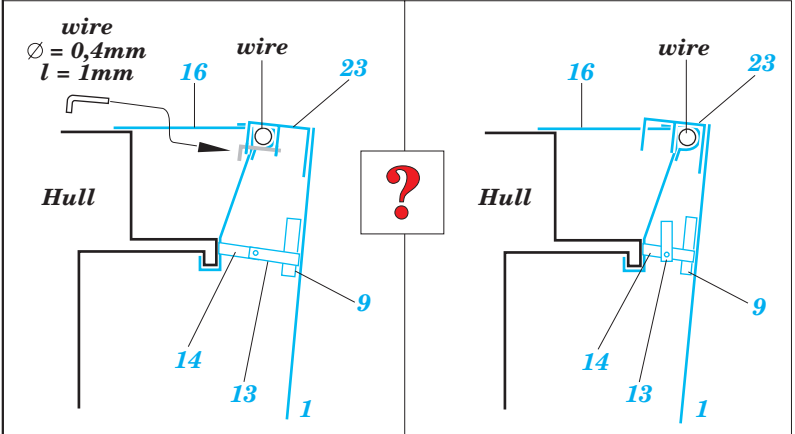

Pz.IV J Mesh Schürzen

eduard

35 604

1/35 scale detail set for Dragon kit 6080 • sada detailů pro model 1/35 Dragon 6080

- APPLY EXPRESS MASK AND PAINT BEFORE GLUING
POUŽÍTE EXPRESNÍ MASKU NABARVIT PŘED SLEPENÍM
- SYMETRICAL ASSEMBLY
SYMETRICKÁ MONTÁŽ
- REMOVE
ODSTRANIT
- GRIND
OBROUSIT
- DRILL HOLE
VRTAT OTVOR
- BEND
OHNOUT
- OPTION
VOLBA
- REPLACE
NAHRADIT

ORIGINAL KIT PARTS
PŮVODNÍ DÍLY STAVEBNICE
 PHOTO-ETCHED PARTS
LEPTANÉ DÍLY
 PARTS TO BE REMOVED
DÍLY K ODSTRANĚNÍ
 FILL
TMELIT

REFERENCES:

- Achtung Panzer No.1 : Panzerkampfwagen IV
- Motorbuch Verlag : Begleitwagen Panzerkampfwagen IV

*For further detail sets look for **eduard** 35 207 Pz. IV J Late
(not included in this set)*