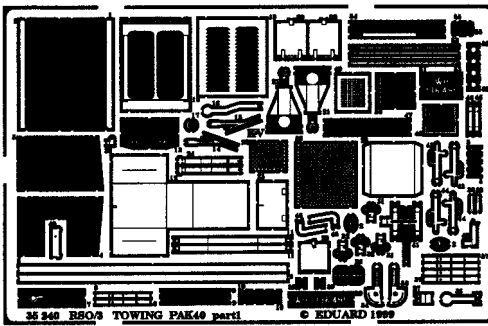

RSO/3 towing Pak-40

1/35 scale detail set for Italeri kit

35 240

- OPPOSITE SIDE
- REMOVE
- REPLACE
- GRIND

35 240