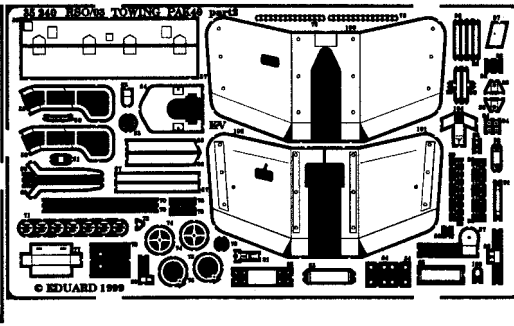

RSO/3 towing Pak-40

1/35 scale detail set for Italeri kit

35 240

- OPPOSITE SIDE
- REMOVE
- REPLACE
- GRIND

35 240