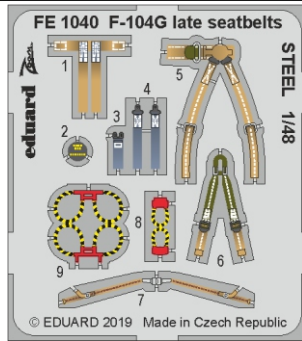

# ZOOM F-104G late seatbelts STEEL

eduard

FE 1040

1/48

detail set for 1/48 KINETIC kit • sada detailů pro stavebnici 1/48 KINETIC

- APPLY EXPRESS MASK AND PAINT BEFORE GLUING  
POUŽIT EXPRESS MASK NABARVIT PŘED SLEPENÍM
- SYMMETRICAL ASSEMBLY  
SYMETRICKÁ MONTÁŽ
- REMOVE  
ODSTRANIT
- GRIND  
OBROUSIT
- DRILL HOLE  
VRTÁT OTVOR
- BEND  
OHNOUT
- OPTION  
VOLBA
- REPLACE  
NAHRADIT
- 1** COLORED ETCHED PARTS  
LEPTANÉ BAREVNÉ DÍLY
- 1** ETCHED PARTS  
LEPTANÉ NEBAREVNÉ DÍLY
- 1** ORIGINAL KIT PARTS  
PŮVODNÍ DÍLY STAVEBNICE

ORIGINAL KIT PARTS  
PŮVODNÍ DÍLY STAVEBNICE

PHOTO-ETCHED PARTS  
LEPTANÉ DÍLY

PARTS TO BE REMOVED  
DÍLY K ODSTRANĚNÍ

FILL  
TMELIT