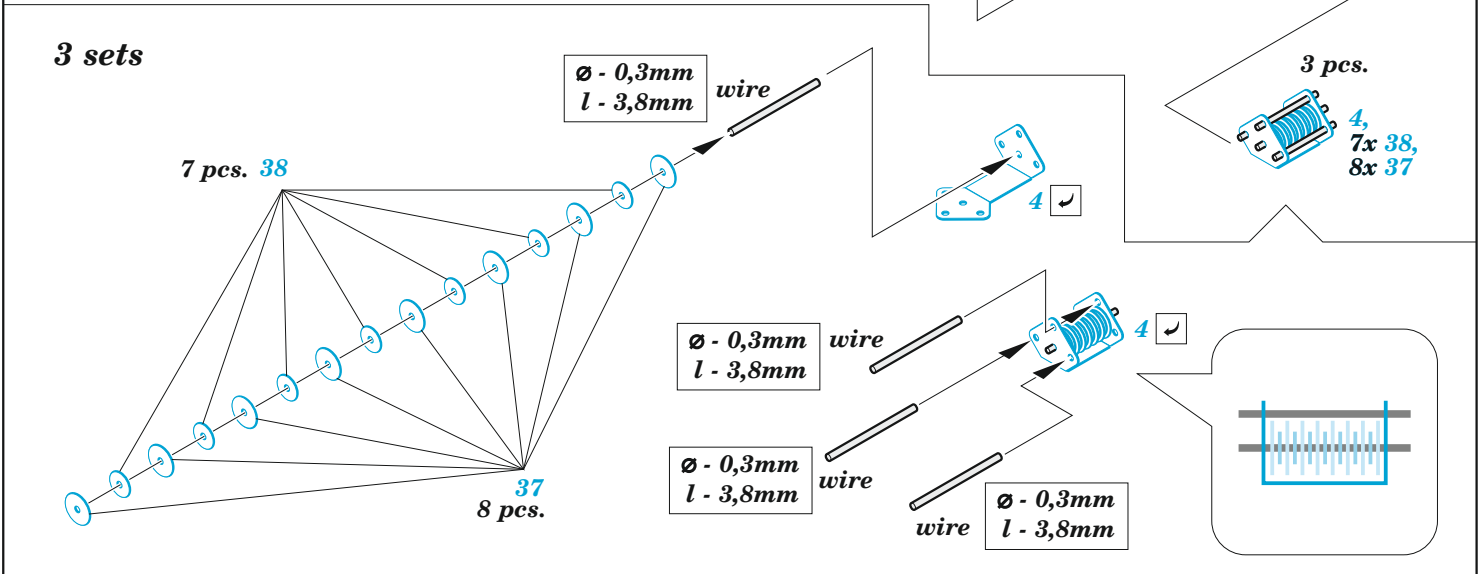

## 1/32

detail set for 1/32 HOBBY BOSS kit • sada detailů pro stavebnici 1/48 HOBBY BOSS

- APPLY EXPRESS MASK AND PAINT BEFORE GLUING  
POUŽIT EXPRESS MASK NABARVIT PŘED SLEPENÍM
- SYMMETRICAL ASSEMBLY  
SYMETRICKÁ MONTÁŽ
- REMOVE  
ODSTRANIT
- GRIND  
OBROUSIT
- DRILL HOLE  
VRTAT OTVOR
- BEND  
OHNOUT
- OPTION  
VOLBA
- REPLACE  
NAHRADIT
- 1** COLORED ETCHED PARTS  
LEPTANÉ BAREVNÉ DÍLY
- 1** ETCHED PARTS  
LEPTANÉ NEBAREVNÉ DÍLY
- 1** ORIGINAL KIT PARTS  
PŮVODNÍ DÍLY STAVEBNICE

ORIGINAL KIT PARTS  
PŮVODNÍ DÍLY STAVEBNICE

PHOTO-ETCHED PARTS  
LEPTANÉ DÍLY

PARTS TO BE REMOVED  
DÍLY K ODSTRANĚNÍ

FILL  
TMELIT

**Related products:**

**32 437 B-24 undercarriage 1/32**

**32 438 B-24 engines 1/32**