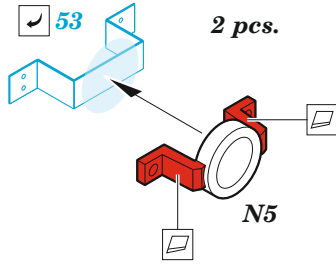

## 1/32

detail set for 1/32 HOBBY BOSS kit • sada detailů pro stavebnici 1/48 HOBBY BOSS

- APPLY EXPRESS MASK AND PAINT BEFORE GLUING  
POUŽIT EXPRESS MASK NABARVIT PŘED SLEPENÍM
- SYMMETRICAL ASSEMBLY  
SYMETRICKÁ MONTÁŽ
- REMOVE  
ODSTRANIT
- GRIND  
OBROUSIT
- DRILL HOLE  
VRTAT OTVOR
- BEND  
OHNOUT
- OPTION  
VOLBA
- REPLACE  
NAHRADIT
- 1** COLORED ETCHED PARTS  
LEPTANÉ BAREVNÉ DÍLY
- 1** ETCHED PARTS  
LEPTANÉ NEBAREVNÉ DÍLY
- 1** ORIGINAL KIT PARTS  
PŮVODNÍ DÍLY STAVEBNICE

ORIGINAL KIT PARTS  
PŮVODNÍ DÍLY STAVEBNICE

PHOTO-ETCHED PARTS  
LEPTANÉ DÍLY

PARTS TO BE REMOVED  
DÍLY K ODSTRANĚNÍ

FILL  
TMELIT

**Related products:**

**32 437 B-24 undercarriage 1/32**

**32 438 B-24 engines 1/32**