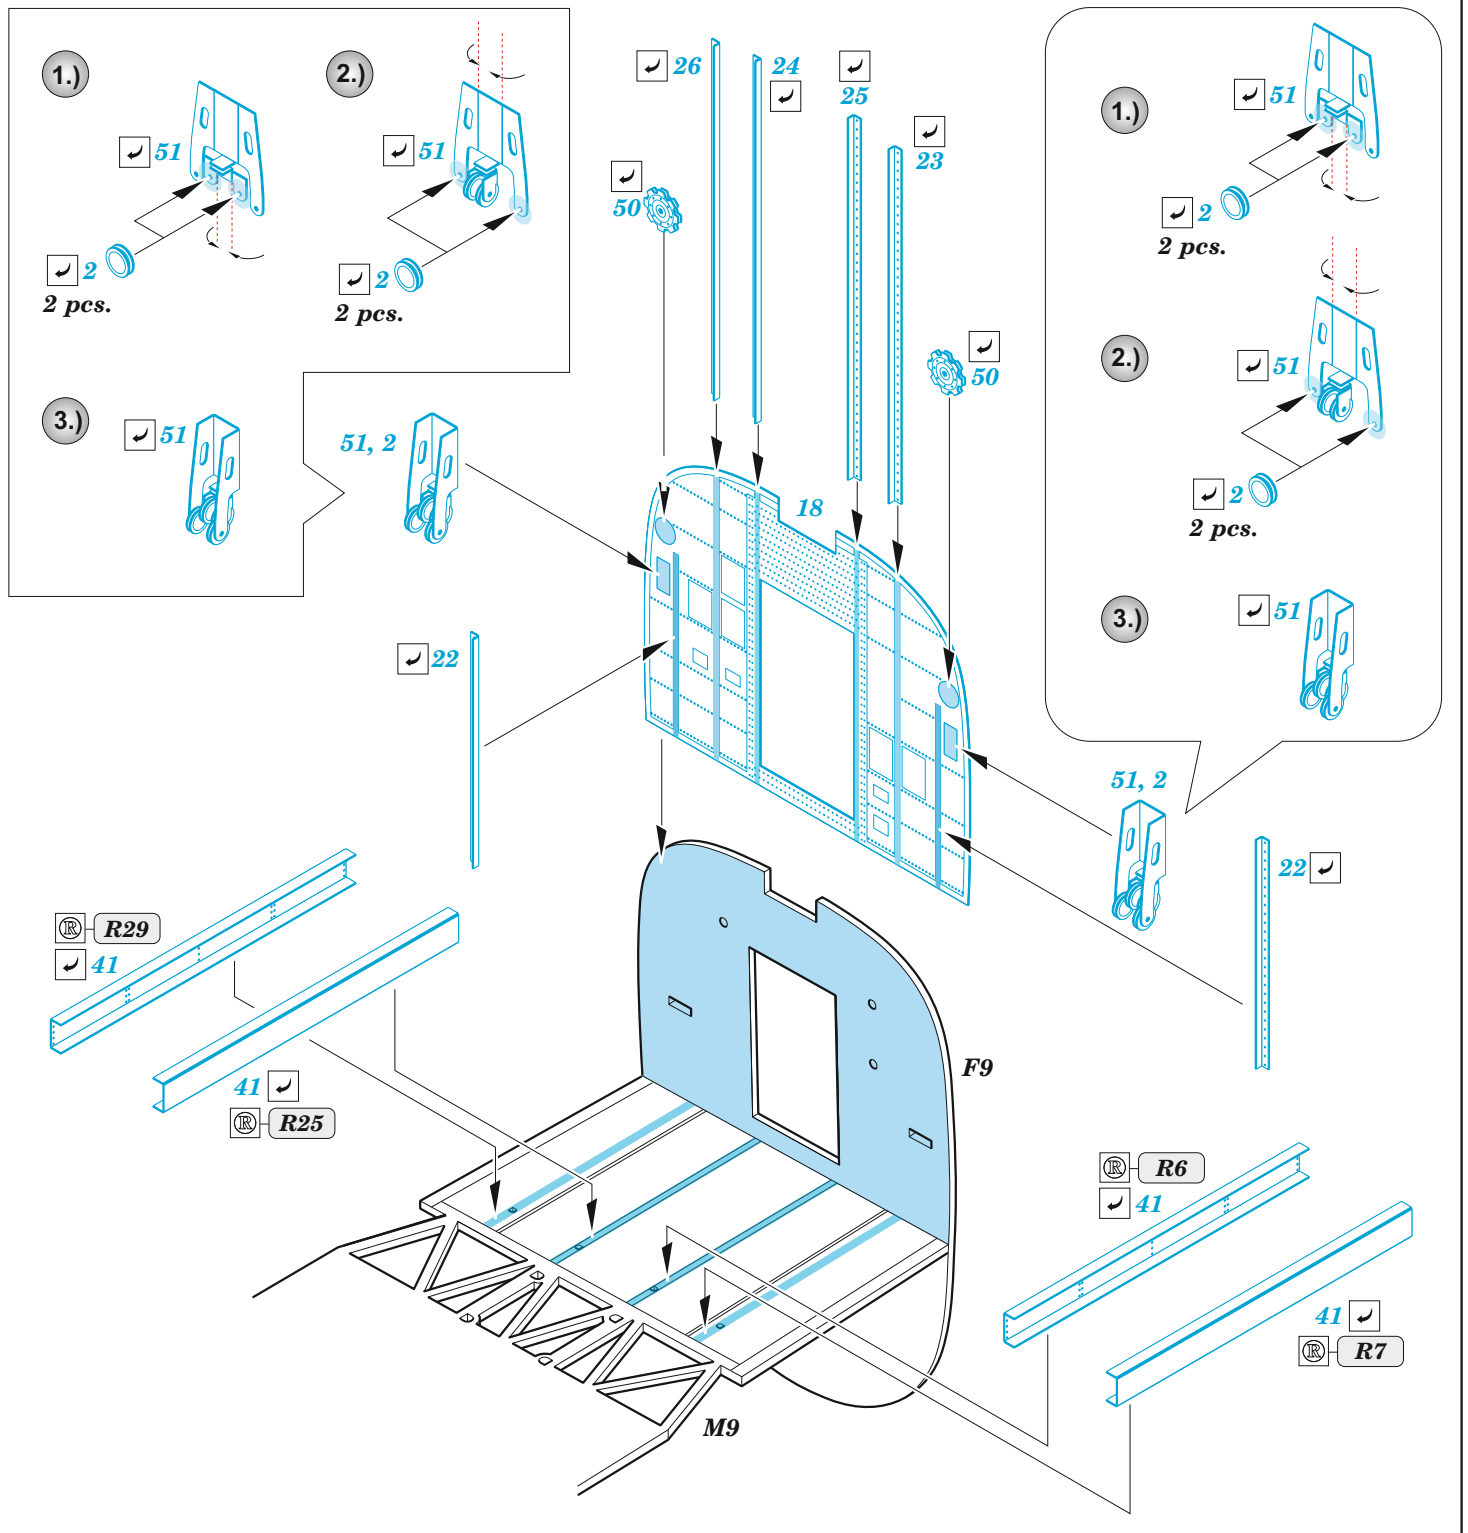

## 1/32

detail set for 1/32 HOBBY BOSS kit • sada detailů pro stavebnici 1/48 HOBBY BOSS

- APPLY EXPRESS MASK AND PAINT BEFORE GLUING  
POUŽIT EXPRESS MASK NABARVIT PŘED SLEPENÍM
- SYMMETRICAL ASSEMBLY  
SYMETRICKÁ MONTÁŽ
- REMOVE  
ODSTRANIT
- GRIND  
OBROUSIT
- DRILL HOLE  
VRTAT OTVOR
- BEND  
OHNOUT
- OPTION  
VOLBA
- REPLACE  
NAHRADIT
- 1** COLORED ETCHED PARTS  
LEPTANÉ BAREVNÉ DÍLY
- 1** ETCHED PARTS  
LEPTANÉ NEBAREVNÉ DÍLY
- 1** ORIGINAL KIT PARTS  
PŮVODNÍ DÍLY STAVEBNICE

ORIGINAL KIT PARTS  
PŮVODNÍ DÍLY STAVEBNICE

PHOTO-ETCHED PARTS  
LEPTANÉ DÍLY

PARTS TO BE REMOVED  
DÍLY K ODSTRANĚNÍ

FILL  
TMELIT

**Related products:**

**32 437 B-24 undercarriage 1/32**

**32 438 B-24 engines 1/32**