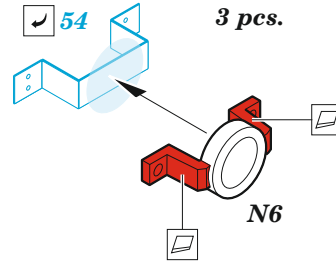

## 1/32

detail set for 1/32 HOBBY BOSS kit • sada detailů pro stavebnici 1/48 HOBBY BOSS

- APPLY EXPRESS MASK AND PAINT BEFORE GLUING  
POUŽIT EXPRESS MASK NABARVIT PŘED SLEPENÍM
- SYMMETRICAL ASSEMBLY  
SYMETRICKÁ MONTÁŽ
- REMOVE  
ODSTRANIT
- GRIND  
OBROUSIT
- DRILL HOLE  
VRTAT OTVOR
- BEND  
OHNOUT
- OPTION  
VOLBA
- REPLACE  
NAHRADIT
- 1** COLORED ETCHED PARTS  
LEPTANÉ BAREVNÉ DÍLY
- 1** ETCHED PARTS  
LEPTANÉ NEBAREVNÉ DÍLY
- 1** ORIGINAL KIT PARTS  
PŮVODNÍ DÍLY STAVEBNICE

ORIGINAL KIT PARTS  
PŮVODNÍ DÍLY STAVEBNICE

PHOTO-ETCHED PARTS  
LEPTANÉ DÍLY

PARTS TO BE REMOVED  
DÍLY K ODSTRANĚNÍ

FILL  
TMELIT

**Related products:**

**32 437 B-24 undercarriage 1/32**

**32 438 B-24 engines 1/32**