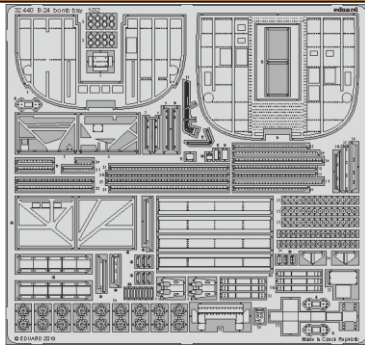

# B-24 bomb bay

eduard

32 440

## 1/32

detail set for 1/32 HOBBY BOSS kit • sada detailů pro stavebnici 1/48 HOBBY BOSS

- APPLY EXPRESS MASK AND PAINT BEFORE GLUING  
POUŽIT EXPRESS MASK NABARVIT PŘED SLEPENÍM
- SYMMETRICAL ASSEMBLY  
SYMETRICKÁ MONTÁŽ
- REMOVE  
ODSTRANIT
- GRIND  
OBROUSIT
- DRILL HOLE  
VRTAT OTVOR
- BEND  
OHNOUT
- OPTION  
VOLBA
- REPLACE  
NAHRADIT
- 1** COLORED ETCHED PARTS  
LEPTANÉ BAREVNÉ DÍLY
- 1** ETCHED PARTS  
LEPTANÉ NEBAREVNÉ DÍLY
- 1** ORIGINAL KIT PARTS  
PŮVODNÍ DÍLY STAVEBNICE

ORIGINAL KIT PARTS  
PŮVODNÍ DÍLY STAVEBNICE

PHOTO-ETCHED PARTS  
LEPTANÉ DÍLY

PARTS TO BE REMOVED  
DÍLY K ODSTRANĚNÍ

FILL  
TMELIT

**Related products:**

**32 437 B-24 undercarriage 1/32**

**32 438 B-24 engines 1/32**