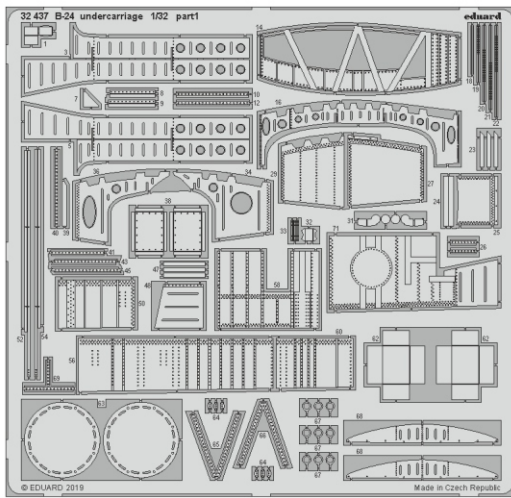

## 1/32

detail set for 1/32 HOBBY BOSS kit • sada detailů pro stavebnici 1/48 HOBBY BOSS

- APPLY EXPRESS MASK AND PAINT BEFORE GLUING  
POUŽIT EXPRESS MASK NABARVIT PŘED SLEPENÍM
- SYMMETRICAL ASSEMBLY  
SYMETRICKÁ MONTÁŽ
- REMOVE  
ODSTRANIT
- GRIND  
OBROUSIT
- DRILL HOLE  
VRTAT OTVOR
- BEND  
OHNOUT
- OPTION  
VOLBA
- REPLACE  
NAHRADIT
- 1** COLORED ETCHED PARTS  
LEPTANÉ BAREVNÉ DÍLY
- 1** ETCHED PARTS  
LEPTANÉ NEBAREVNÉ DÍLY
- 1** ORIGINAL KIT PARTS  
PŮVODNÍ DÍLY STAVEBNICE

ORIGINAL KIT PARTS  
PŮVODNÍ DÍLY STAVEBNICE

PHOTO-ETCHED PARTS  
LEPTANÉ DÍLY

PARTS TO BE REMOVED  
DÍLY K ODSTRANĚNÍ

FILL  
TMELIT

**Related products:**

**32 437 B-24 undercarriage 1/32**

**32 438 B-24 engines 1/32**