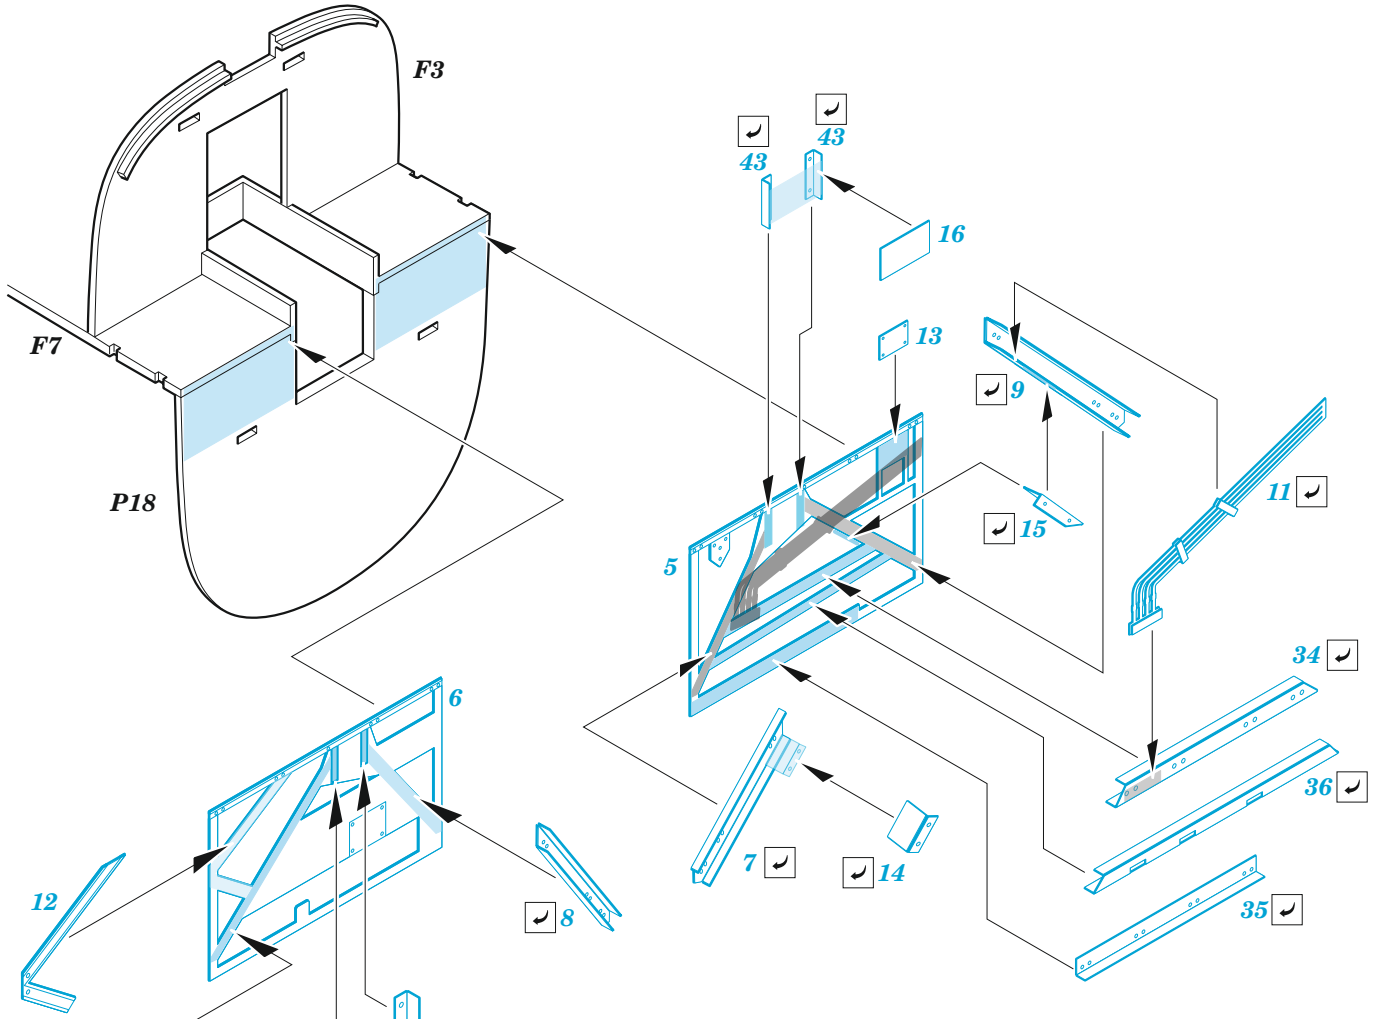

ORIGINAL KIT PARTS  
PŮVODNÍ DÍLY STAVEBNICE

PHOTO-ETCHED PARTS  
LEPTANÉ DÍLY

PARTS TO BE REMOVED  
DÍLY K ODSTRANĚNÍ

FILL  
TMELIT

**Related products:**

**32 437 B-24 undercarriage 1/32**

**32 438 B-24 engines 1/32**