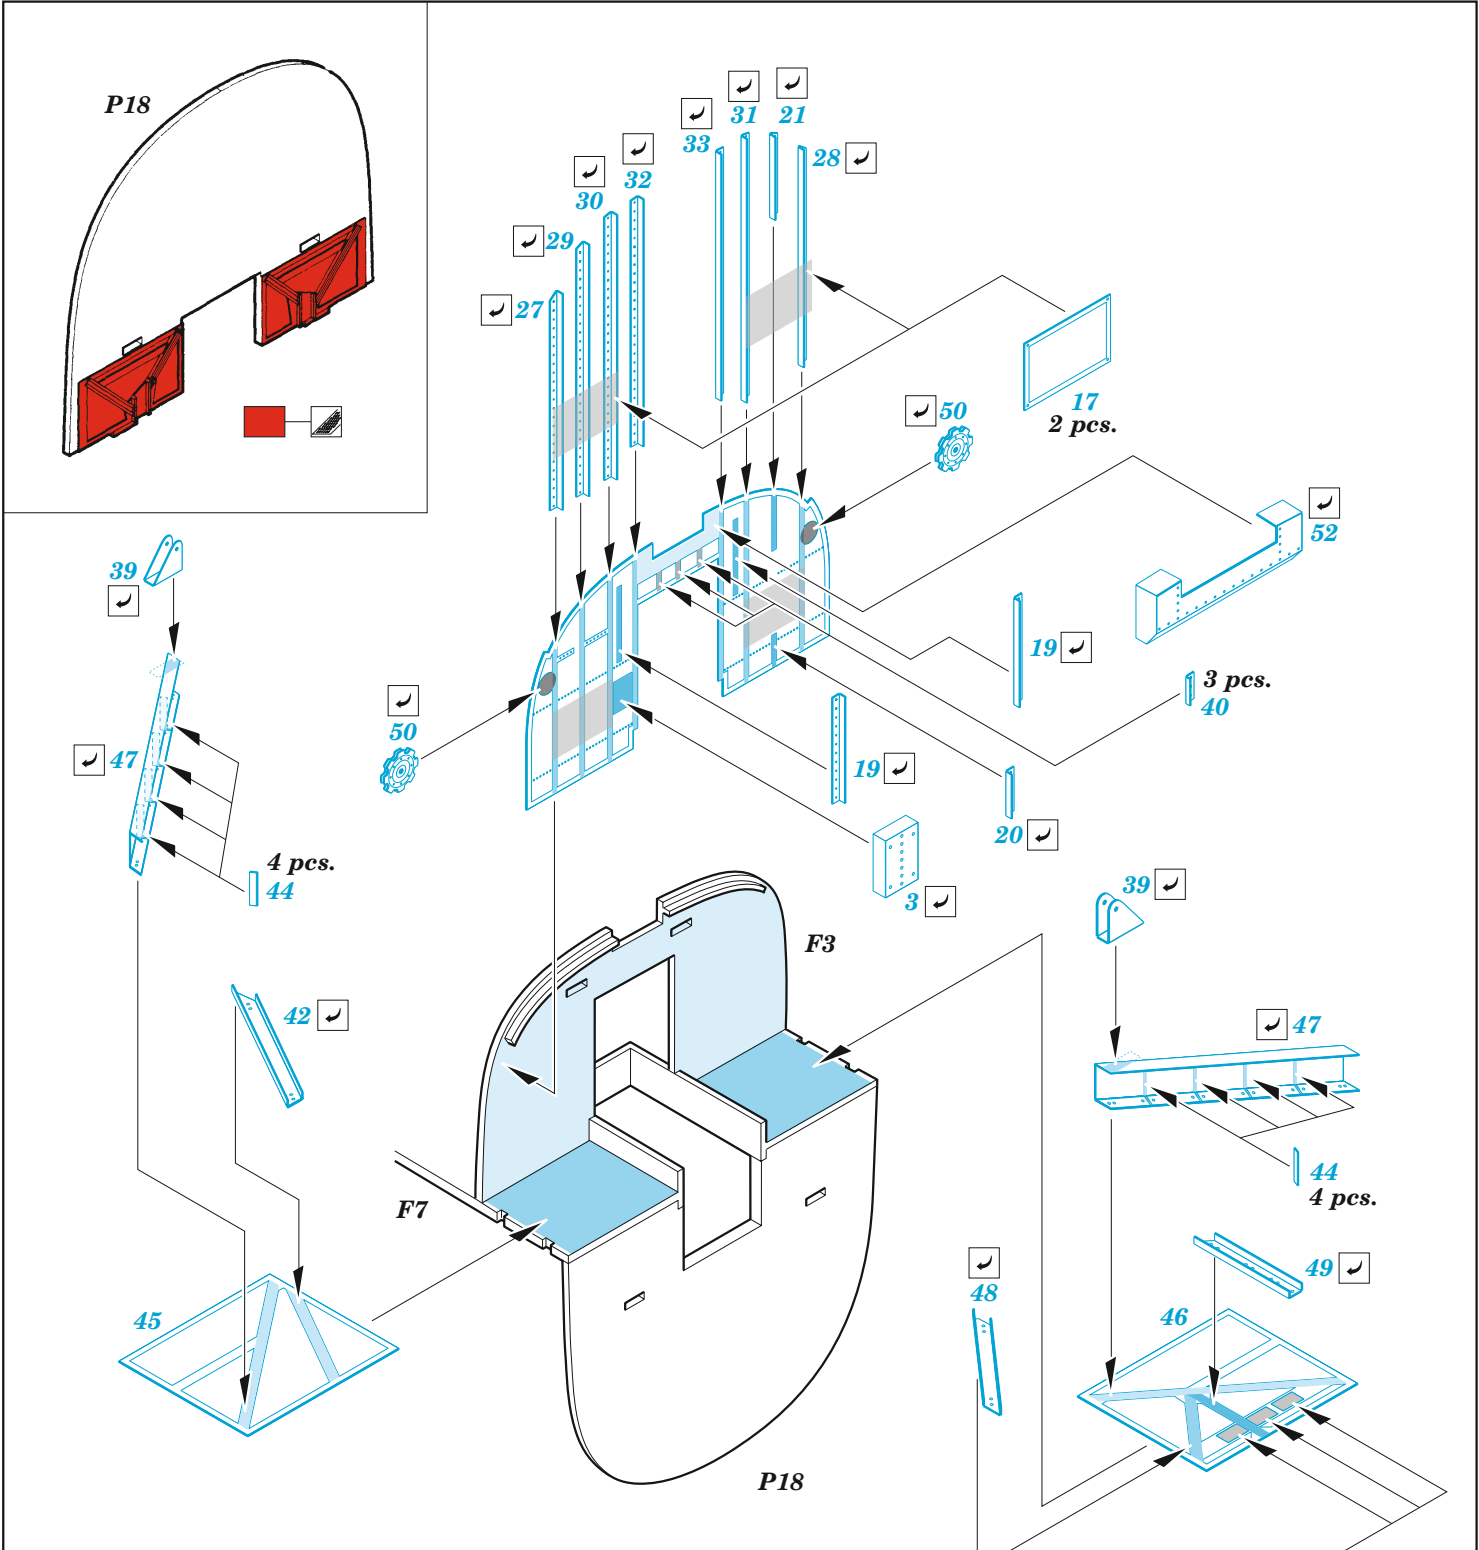

## 1/32

detail set for 1/32 HOBBY BOSS kit • sada detailů pro stavebnici 1/48 HOBBY BOSS

- APPLY EXPRESS MASK AND PAINT BEFORE GLUING  
POUŽIT EXPRESS MASK NABARVIT PŘED SLEPENÍM
- SYMMETRICAL ASSEMBLY  
SYMETRICKÁ MONTÁŽ
- REMOVE  
ODSTRANIT
- GRIND  
OBROUSIT
- DRILL HOLE  
VRTAT OTVOR
- BEND  
OHNOUT
- OPTION  
VOLBA
- REPLACE  
NAHRADIT
- 1** COLORED ETCHED PARTS  
LEPTANÉ BAREVNÉ DÍLY
- 1** ETCHED PARTS  
LEPTANÉ NEBAREVNÉ DÍLY
- 1** ORIGINAL KIT PARTS  
PŮVODNÍ DÍLY STAVEBNICE

ORIGINAL KIT PARTS  
PŮVODNÍ DÍLY STAVEBNICE

PHOTO-ETCHED PARTS  
LEPTANÉ DÍLY

PARTS TO BE REMOVED  
DÍLY K ODSTRANĚNÍ

FILL  
TMELIT

**Related products:**

**32 437 B-24 undercarriage 1/32**

**32 438 B-24 engines 1/32**