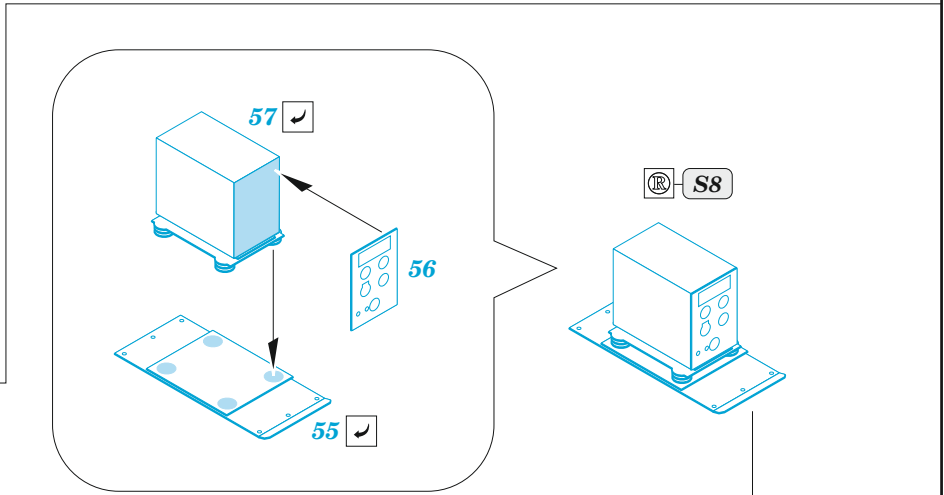

ORIGINAL KIT PARTS  
PŮVODNÍ DÍLY STAVEBNICE

PHOTO-ETCHED PARTS  
LEPTANÉ DÍLY

PARTS TO BE REMOVED  
DÍLY K ODSTRANĚNÍ

FILL  
TMELIT

**Related products:**

**32 437 B-24 undercarriage 1/32**

**32 438 B-24 engines 1/32**