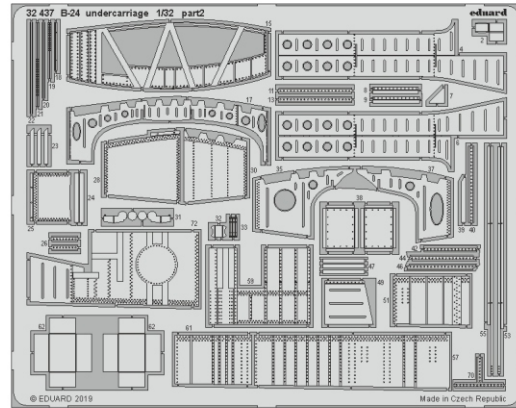

ORIGINAL KIT PARTS  
PŮVODNÍ DÍLY STAVEBNICE

PHOTO-ETCHED PARTS  
LEPTANÉ DÍLY

PARTS TO BE REMOVED  
DÍLY K ODSTRANĚNÍ

FILL  
TMELIT

**Related products:**

**32 437 B-24 undercarriage 1/32**

**32 438 B-24 engines 1/32**