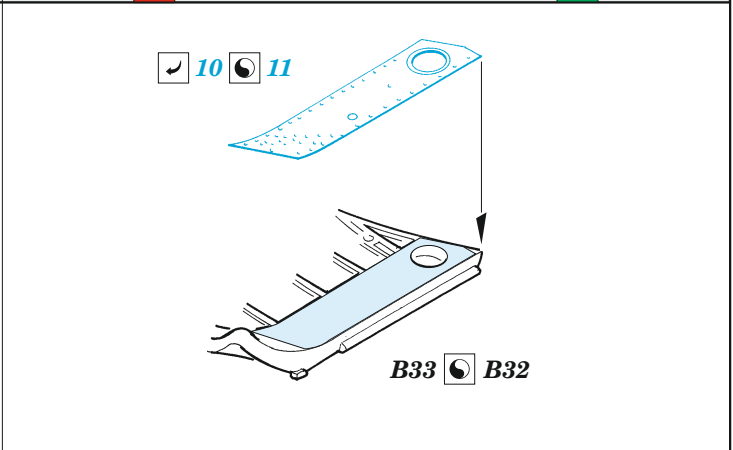

1. APPLY EXPRESS MASK AND PAINT BEFORE GLUING
     POUŽIT EXPRESS MASK NABARVIT PŘED SLEPENÍM
   - SYMMETRICAL ASSEMBLY
     SYMETRICKÁ MONTÁŽ
   - REMOVE
     ODSTRANIT
   - GRIND
     OBROUSIT
   - DRILL HOLE
     VRTAT OTVOR
   - COLORED ETCHED PARTS
     LEPTANÉ BAREVNÉ DÍLY
   - ETCHED PARTS
     LEPTANÉ NEBAREVNÉ DÍLY
   - ORIGINAL KIT PARTS
     PŮVODNÍ DÍLY STAVEBNICE
2. BEND
     OHNOUT
   - OPTION
     VOLBA
   - REPLACE
     NAHRADIT

ORIGINAL KIT PARTS PŮVODNÍ DÍLY STAVEBNICE	PHOTO-ETCHED PARTS LEPTANÉ DÍLY	PARTS TO BE REMOVED DÍLY K ODSTRANĚNÍ	FILL TMELIT