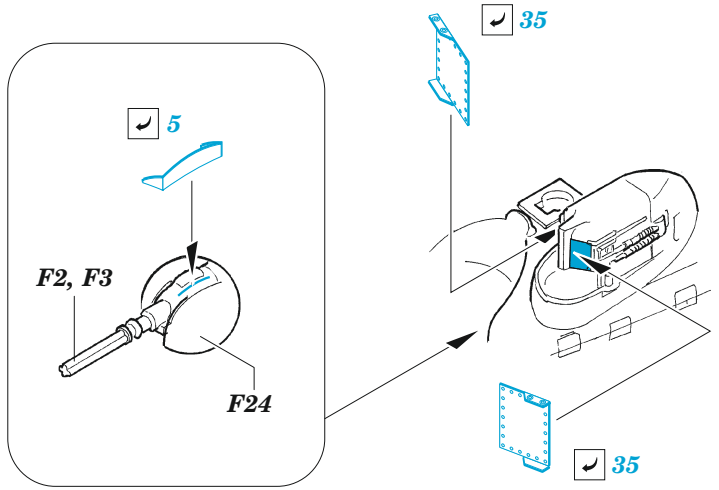

## 1/48

detail set for EDUARD 1/48 kit • sada detailů pro stavebnici EDUARD 1/48

- APPLY EXPRESS MASK AND PAINT BEFORE GLUING  
POUŽIT EXPRESS MASK NABARVIT PŘED SLEPENÍM
  - SYMMETRICAL ASSEMBLY  
SYMETRICKÁ MONTÁŽ
  - REMOVE  
ODSTRANIT
  - GRIND  
OBROUSIT
  - DRILL HOLE  
VRTAT OTVOR
  - COLORED ETCHED PARTS  
LEPTANÉ BAREVNÉ DÍLY
  - ETCHED PARTS  
LEPTANÉ NEBAREVNÉ DÍLY
  - ORIGINAL KIT PARTS  
PŮVODNÍ DÍLY STAVEBNICE
- BEND  
OHNOUT
  - OPTION  
VOLBA
  - REPLACE  
NAHRADIT

ORIGINAL KIT PARTS PŮVODNÍ DÍLY STAVEBNICE	PHOTO-ETCHED PARTS LEPTANÉ DÍLY	PARTS TO BE REMOVED DÍLY K ODSTRANĚNÍ	FILL TMELIT
---	------------------------------------	--	----------------

D3, D24

D2, D25

Related products: 48 1067 Mi-24D cargo interior 1/48