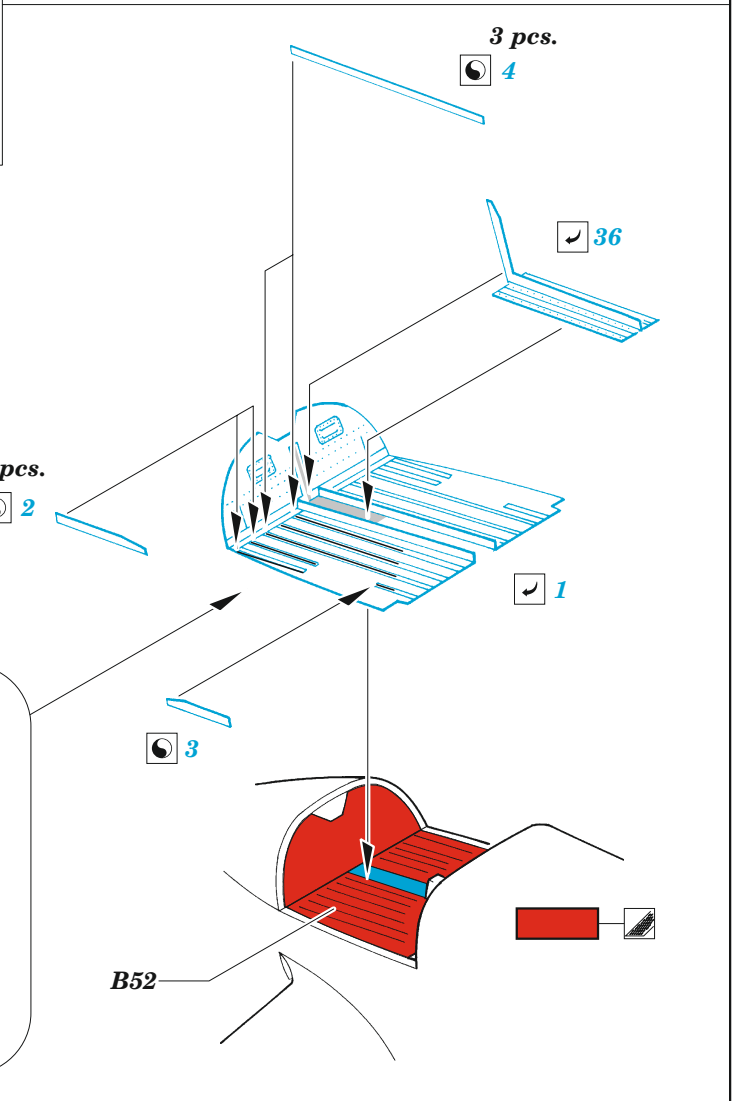

## 1/48

detail set for EDUARD 1/48 kit • sada detailů pro stavebnici EDUARD 1/48

- APPLY EXPRESS MASK AND PAINT BEFORE GLUING  
POUŽIT EXPRESS MASK NABARVIT PŘED SLEPENÍM
  - SYMMETRICAL ASSEMBLY  
SYMETRICKÁ MONTÁŽ
  - REMOVE  
ODSTRANIT
  - GRIND  
OBROUSIT
  - DRILL HOLE  
VRTAT OTVOR
  - COLORED ETCHED PARTS  
LEPTANÉ BAREVNÉ DÍLY
  - ETCHED PARTS  
LEPTANÉ NEBAREVNÉ DÍLY
  - ORIGINAL KIT PARTS  
PŮVODNÍ DÍLY STAVEBNICE
- BEND  
OHNOUT
  - OPTION  
VOLBA
  - REPLACE  
NAHRADIT

ORIGINAL KIT PARTS PŮVODNÍ DÍLY STAVEBNICE	PHOTO-ETCHED PARTS LEPTANÉ DÍLY	PARTS TO BE REMOVED DÍLY K ODSTRANĚNÍ	FILL TMELIT
---	------------------------------------	--	----------------

D3, D24

D2, D25

Related products: 48 1067 Mi-24D cargo interior 1/48