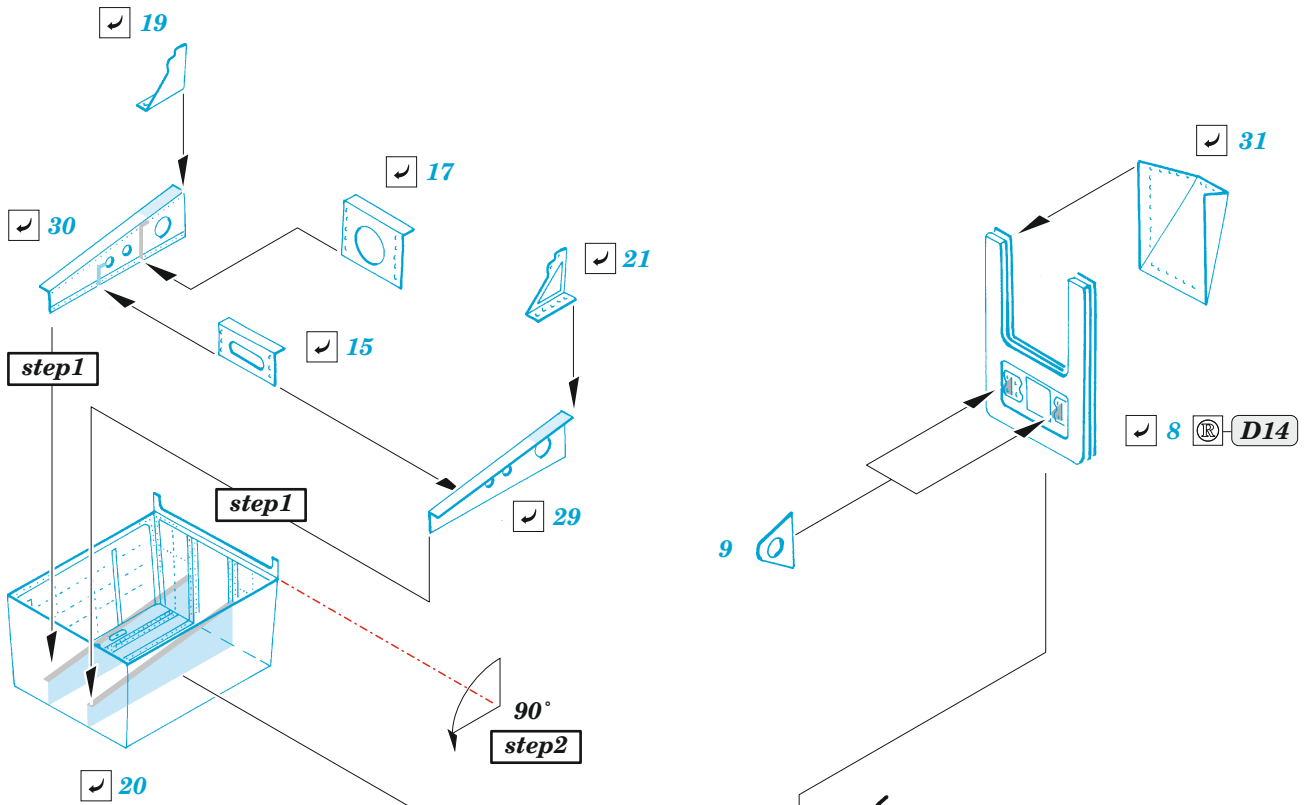

## 1/48

detail set for EDUARD 1/48 kit • sada detailů pro stavebnici EDUARD 1/48

- APPLY EXPRESS MASK AND PAINT BEFORE GLUING  
POUŽIT EXPRESS MASK NABARVIT PŘED SLEPENÍM
  - SYMMETRICAL ASSEMBLY  
SYMETRICKÁ MONTÁŽ
  - REMOVE  
ODSTRANIT
  - GRIND  
OBROUSIT
  - DRILL HOLE  
VRTAT OTVOR
  - COLORED ETCHED PARTS  
LEPTANÉ BAREVNÉ DÍLY
  - ETCHED PARTS  
LEPTANÉ NEBAREVNÉ DÍLY
  - ORIGINAL KIT PARTS  
PŮVODNÍ DÍLY STAVEBNICE
- BEND  
OHNOUT
  - OPTION  
VOLBA
  - REPLACE  
NAHRADIT

ORIGINAL KIT PARTS PŮVODNÍ DÍLY STAVEBNICE	PHOTO-ETCHED PARTS LEPTANÉ DÍLY	PARTS TO BE REMOVED DÍLY K ODSTRANĚNÍ	FILL TMELIT
---	------------------------------------	--	----------------

D3, D24

D2, D25

Related products: 48 1067 Mi-24D cargo interior 1/48