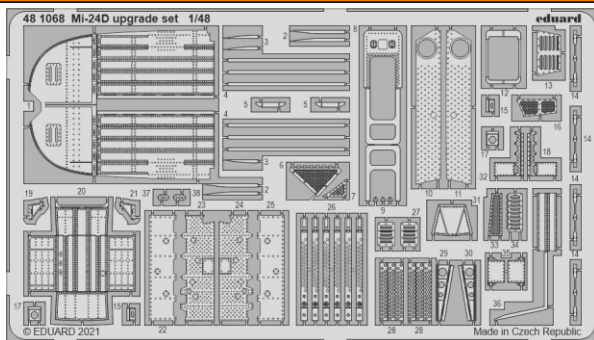

# Mi-24D upgrade set

eduard

48 1068

## 1/48

detail set for EDUARD 1/48 kit • sada detailů pro stavebnici EDUARD 1/48

- APPLY EXPRESS MASK AND PAINT BEFORE GLUING  
POUŽIT EXPRESS MASK NABARVIT PŘED SLEPENÍM
  - SYMMETRICAL ASSEMBLY  
SYMETRICKÁ MONTÁŽ
  - REMOVE  
ODSTRANIT
  - GRIND  
OBROUSIT
  - DRILL HOLE  
VRTAT OTVOR
  - COLORED ETCHED PARTS  
LEPTANÉ BAREVNÉ DÍLY
  - ETCHED PARTS  
LEPTANÉ NEBAREVNÉ DÍLY
  - ORIGINAL KIT PARTS  
PŮVODNÍ DÍLY STAVEBNICE
- BEND  
OHNOUT
  - OPTION  
VOLBA
  - REPLACE  
NAHRADIT