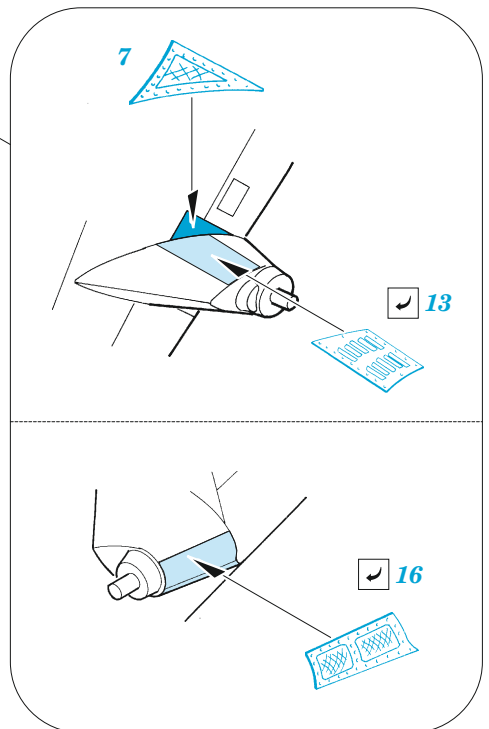

## 1/48

detail set for EDUARD 1/48 kit • sada detailů pro stavebnici EDUARD 1/48

- APPLY EXPRESS MASK AND PAINT BEFORE GLUING  
POUŽIT EXPRESS MASK NABARVIT PŘED SLEPENÍM
  - SYMMETRICAL ASSEMBLY  
SYMETRICKÁ MONTÁŽ
  - REMOVE  
ODSTRANIT
  - GRIND  
OBROUSIT
  - DRILL HOLE  
VRTAT OTVOR
  - COLORED ETCHED PARTS  
LEPTANÉ BAREVNÉ DÍLY
  - ETCHED PARTS  
LEPTANÉ NEBAREVNÉ DÍLY
  - ORIGINAL KIT PARTS  
PŮVODNÍ DÍLY STAVEBNICE
- BEND  
OHNOUT
  - OPTION  
VOLBA
  - REPLACE  
NAHRADIT

ORIGINAL KIT PARTS PŮVODNÍ DÍLY STAVEBNICE	PHOTO-ETCHED PARTS LEPTANÉ DÍLY	PARTS TO BE REMOVED DÍLY K ODSTRANĚNÍ	FILL TMELIT
---	------------------------------------	--	----------------

D3, D24

D2, D25

Related products: 48 1067 Mi-24D cargo interior 1/48