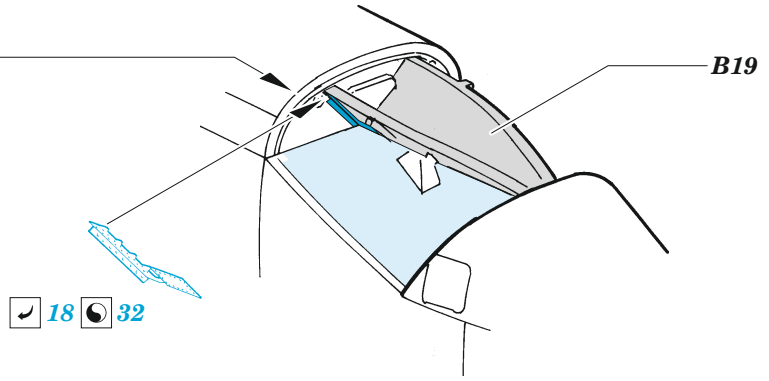

## 1/48

detail set for EDUARD 1/48 kit • sada detailů pro stavebnici EDUARD 1/48

- APPLY EXPRESS MASK AND PAINT BEFORE GLUING  
POUŽIT EXPRESS MASK NABARVIT PŘED SLEPENÍM
  - SYMMETRICAL ASSEMBLY  
SYMETRICKÁ MONTÁŽ
  - REMOVE  
ODSTRANIT
  - GRIND  
OBROUSIT
  - DRILL HOLE  
VRTAT OTVOR
  - COLORED ETCHED PARTS  
LEPTANÉ BAREVNÉ DÍLY
  - ETCHED PARTS  
LEPTANÉ NEBAREVNÉ DÍLY
  - ORIGINAL KIT PARTS  
PŮVODNÍ DÍLY STAVEBNICE
- BEND  
OHNOUT
  - OPTION  
VOLBA
  - REPLACE  
NAHRADIT

ORIGINAL KIT PARTS PŮVODNÍ DÍLY STAVEBNICE	PHOTO-ETCHED PARTS LEPTANÉ DÍLY	PARTS TO BE REMOVED DÍLY K ODSTRANĚNÍ	FILL TMELIT
---	------------------------------------	--	----------------

D3, D24

D2, D25

Related products: 48 1067 Mi-24D cargo interior 1/48