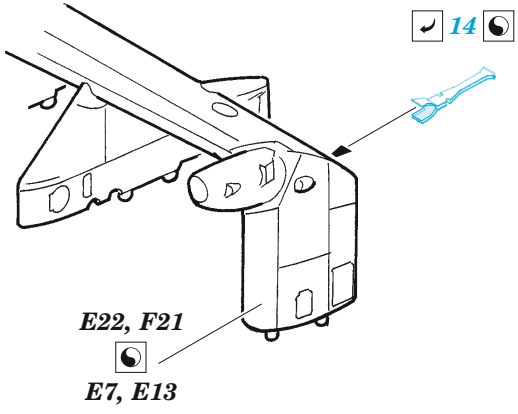

## 1/48

detail set for EDUARD 1/48 kit • sada detailů pro stavebnici EDUARD 1/48

- APPLY EXPRESS MASK AND PAINT BEFORE GLUING  
POUŽIT EXPRESS MASK NABARVIT PŘED SLEPENÍM
  - SYMMETRICAL ASSEMBLY  
SYMETRICKÁ MONTÁŽ
  - REMOVE  
ODSTRANIT
  - GRIND  
OBROUSIT
  - DRILL HOLE  
VRTAT OTVOR
  - COLORED ETCHED PARTS  
LEPTANÉ BAREVNÉ DÍLY
  - ETCHED PARTS  
LEPTANÉ NEBAREVNÉ DÍLY
  - ORIGINAL KIT PARTS  
PŮVODNÍ DÍLY STAVEBNICE
- BEND  
OHNOUT
  - OPTION  
VOLBA
  - REPLACE  
NAHRADIT

ORIGINAL KIT PARTS PŮVODNÍ DÍLY STAVEBNICE	PHOTO-ETCHED PARTS LEPTANÉ DÍLY	PARTS TO BE REMOVED DÍLY K ODSTRANĚNÍ	FILL TMELIT
---	------------------------------------	--	----------------

D3, D24

D2, D25

Related products: 48 1067 Mi-24D cargo interior 1/48