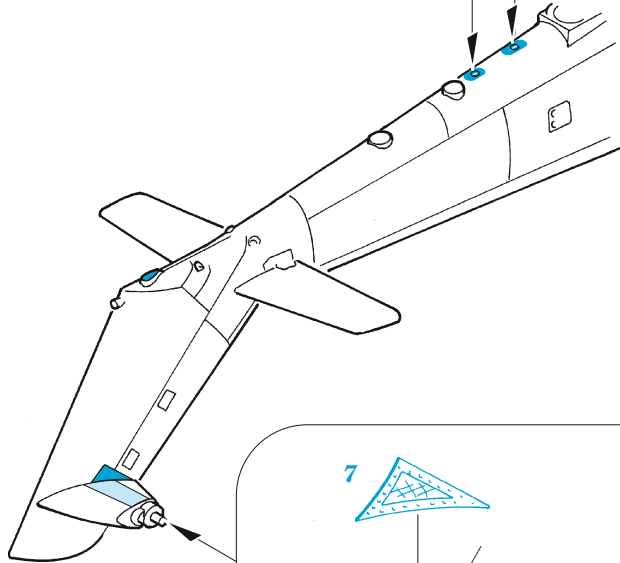

## 1/48

detail set for EDUARD 1/48 kit • sada detailů pro stavebnici EDUARD 1/48

- APPLY EXPRESS MASK AND PAINT BEFORE GLUING  
POUŽIT EXPRESS MASK NABARVIT PŘED SLEPENÍM
  - SYMMETRICAL ASSEMBLY  
SYMETRICKÁ MONTÁŽ
  - REMOVE  
ODSTRANIT
  - GRIND  
OBROUSIT
  - DRILL HOLE  
VRTAT OTVOR
  - COLORED ETCHED PARTS  
LEPTANÉ BAREVNÉ DÍLY
  - ETCHED PARTS  
LEPTANÉ NEBAREVNÉ DÍLY
  - ORIGINAL KIT PARTS  
PŮVODNÍ DÍLY STAVEBNICE
- BEND  
OHNOUT
  - OPTION  
VOLBA
  - REPLACE  
NAHRADIT

ORIGINAL KIT PARTS PŮVODNÍ DÍLY STAVEBNICE	PHOTO-ETCHED PARTS LEPTANÉ DÍLY	PARTS TO BE REMOVED DÍLY K ODSTRANĚNÍ	FILL TMELIT
---	------------------------------------	--	----------------

D3, D24

D2, D25

Related products: 48 1067 Mi-24D cargo interior 1/48