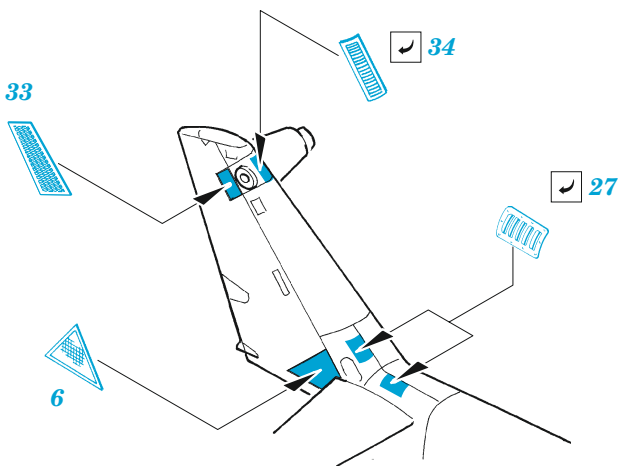

## 1/48

detail set for EDUARD 1/48 kit • sada detailů pro stavebnici EDUARD 1/48

- APPLY EXPRESS MASK AND PAINT BEFORE GLUING  
POUŽIT EXPRESS MASK NABARVIT PŘED SLEPENÍM
  - SYMMETRICAL ASSEMBLY  
SYMETRICKÁ MONTÁŽ
  - REMOVE  
ODSTRANIT
  - GRIND  
OBROUSIT
  - DRILL HOLE  
VRTAT OTVOR
  - COLORED ETCHED PARTS  
LEPTANÉ BAREVNÉ DÍLY
  - ETCHED PARTS  
LEPTANÉ NEBAREVNÉ DÍLY
  - ORIGINAL KIT PARTS  
PŮVODNÍ DÍLY STAVEBNICE
- BEND  
OHNOUT
  - OPTION  
VOLBA
  - REPLACE  
NAHRADIT

ORIGINAL KIT PARTS PŮVODNÍ DÍLY STAVEBNICE	PHOTO-ETCHED PARTS LEPTANÉ DÍLY	PARTS TO BE REMOVED DÍLY K ODSTRANĚNÍ	FILL TMELIT
---	------------------------------------	--	----------------

D3, D24

D2, D25

Related products: 48 1067 Mi-24D cargo interior 1/48