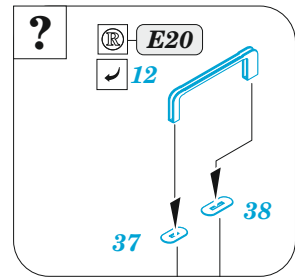

## 1/48

detail set for EDUARD 1/48 kit • sada detailů pro stavebnici EDUARD 1/48

- APPLY EXPRESS MASK AND PAINT BEFORE GLUING  
POUŽIT EXPRESS MASK NABARVIT PŘED SLEPENÍM
  - SYMMETRICAL ASSEMBLY  
SYMETRICKÁ MONTÁŽ
  - REMOVE  
ODSTRANIT
  - GRIND  
OBROUSIT
  - DRILL HOLE  
VRTAT OTVOR
  - COLORED ETCHED PARTS  
LEPTANÉ BAREVNÉ DÍLY
  - ETCHED PARTS  
LEPTANÉ NEBAREVNÉ DÍLY
  - ORIGINAL KIT PARTS  
PŮVODNÍ DÍLY STAVEBNICE
- BEND  
OHNOUT
  - OPTION  
VOLBA
  - REPLACE  
NAHRADIT

ORIGINAL KIT PARTS PŮVODNÍ DÍLY STAVEBNICE	PHOTO-ETCHED PARTS LEPTANÉ DÍLY	PARTS TO BE REMOVED DÍLY K ODSTRANĚNÍ	FILL TMELIT
---	------------------------------------	--	----------------

D3, D24

D2, D25

Related products: 48 1067 Mi-24D cargo interior 1/48