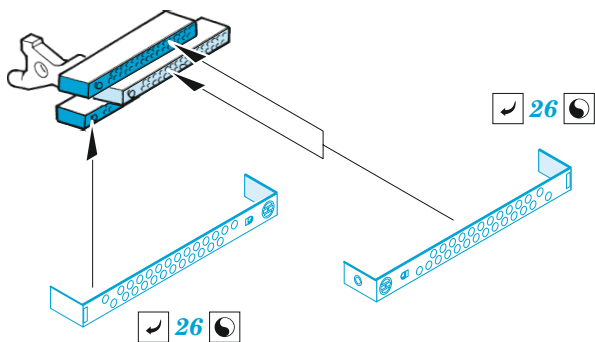

## 1/48

detail set for EDUARD 1/48 kit • sada detailů pro stavebnici EDUARD 1/48

- APPLY EXPRESS MASK AND PAINT BEFORE GLUING  
POUŽIT EXPRESS MASK NABARVIT PŘED SLEPENÍM
  - SYMMETRICAL ASSEMBLY  
SYMETRICKÁ MONTÁŽ
  - REMOVE  
ODSTRANIT
  - GRIND  
OBROUSIT
  - DRILL HOLE  
VRTAT OTVOR
  - COLORED ETCHED PARTS  
LEPTANÉ BAREVNÉ DÍLY
  - ETCHED PARTS  
LEPTANÉ NEBAREVNÉ DÍLY
  - ORIGINAL KIT PARTS  
PŮVODNÍ DÍLY STAVEBNICE
- BEND  
OHNOUT
  - OPTION  
VOLBA
  - REPLACE  
NAHRADIT

ORIGINAL KIT PARTS PŮVODNÍ DÍLY STAVEBNICE	PHOTO-ETCHED PARTS LEPTANÉ DÍLY	PARTS TO BE REMOVED DÍLY K ODSTRANĚNÍ	FILL TMELIT
---	------------------------------------	--	----------------

D3, D24

D2, D25

Related products: 48 1067 Mi-24D cargo interior 1/48