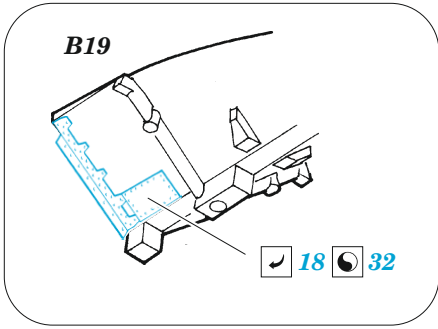

## 1/48

detail set for EDUARD 1/48 kit • sada detailů pro stavebnici EDUARD 1/48

- APPLY EXPRESS MASK AND PAINT BEFORE GLUING  
POUŽIT EXPRESS MASK NABARVIT PŘED SLEPENÍM
  - SYMMETRICAL ASSEMBLY  
SYMETRICKÁ MONTÁŽ
  - REMOVE  
ODSTRANIT
  - GRIND  
OBROUSIT
  - DRILL HOLE  
VRTAT OTVOR
  - COLORED ETCHED PARTS  
LEPTANÉ BAREVNÉ DÍLY
  - ETCHED PARTS  
LEPTANÉ NEBAREVNÉ DÍLY
  - ORIGINAL KIT PARTS  
PŮVODNÍ DÍLY STAVEBNICE
- BEND  
OHNOUT
  - OPTION  
VOLBA
  - REPLACE  
NAHRADIT

ORIGINAL KIT PARTS PŮVODNÍ DÍLY STAVEBNICE	PHOTO-ETCHED PARTS LEPTANÉ DÍLY	PARTS TO BE REMOVED DÍLY K ODSTRANĚNÍ	FILL TMELIT
---	------------------------------------	--	----------------

D3, D24

D2, D25

Related products: 48 1067 Mi-24D cargo interior 1/48