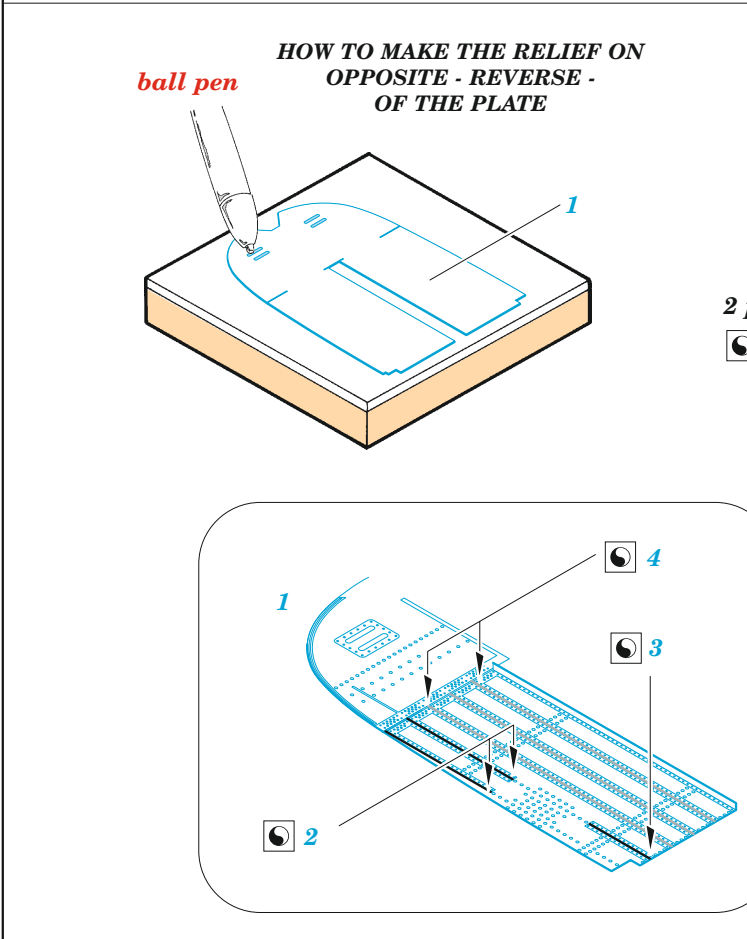

## 1/48

detail set for EDUARD 1/48 kit • sada detailů pro stavebnici EDUARD 1/48

- APPLY EXPRESS MASK AND PAINT BEFORE GLUING  
POUŽIT EXPRESS MASK NABARVIT PŘED SLEPENÍM
  - SYMMETRICAL ASSEMBLY  
SYMETRICKÁ MONTÁŽ
  - REMOVE  
ODSTRANIT
  - GRIND  
OBROUSIT
  - DRILL HOLE  
VRTAT OTVOR
  - COLORED ETCHED PARTS  
LEPTANÉ BAREVNÉ DÍLY
  - ETCHED PARTS  
LEPTANÉ NEBAREVNÉ DÍLY
  - ORIGINAL KIT PARTS  
PŮVODNÍ DÍLY STAVEBNICE
- BEND  
OHNOUT
  - OPTION  
VOLBA
  - REPLACE  
NAHRADIT

ORIGINAL KIT PARTS PŮVODNÍ DÍLY STAVEBNICE	PHOTO-ETCHED PARTS LEPTANÉ DÍLY	PARTS TO BE REMOVED DÍLY K ODSTRANĚNÍ	FILL TMELIT
---	------------------------------------	--	----------------

D3, D24

D2, D25

Related products: 48 1067 Mi-24D cargo interior 1/48