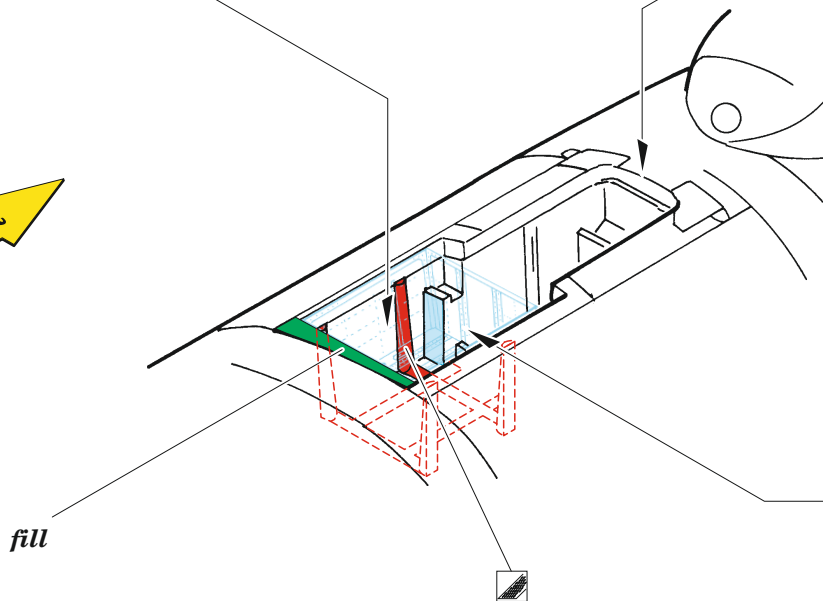

## 1/48

detail set for EDUARD 1/48 kit • sada detailů pro stavebnici EDUARD 1/48

- APPLY EXPRESS MASK AND PAINT BEFORE GLUING  
POUŽIT EXPRESS MASK NABARVIT PŘED SLEPENÍM
  - SYMMETRICAL ASSEMBLY  
SYMETRICKÁ MONTÁŽ
  - REMOVE  
ODSTRANIT
  - GRIND  
OBROUSIT
  - DRILL HOLE  
VRTAT OTVOR
  - COLORED ETCHED PARTS  
LEPTANÉ BAREVNÉ DÍLY
  - ETCHED PARTS  
LEPTANÉ NEBAREVNÉ DÍLY
  - ORIGINAL KIT PARTS  
PŮVODNÍ DÍLY STAVEBNICE
- BEND  
OHNOUT
  - OPTION  
VOLBA
  - REPLACE  
NAHRADIT

ORIGINAL KIT PARTS PŮVODNÍ DÍLY STAVEBNICE	PHOTO-ETCHED PARTS LEPTANÉ DÍLY	PARTS TO BE REMOVED DÍLY K ODSTRANĚNÍ	FILL TMELIT
---	------------------------------------	--	----------------

D3, D24

D2, D25

Related products: 48 1067 Mi-24D cargo interior 1/48