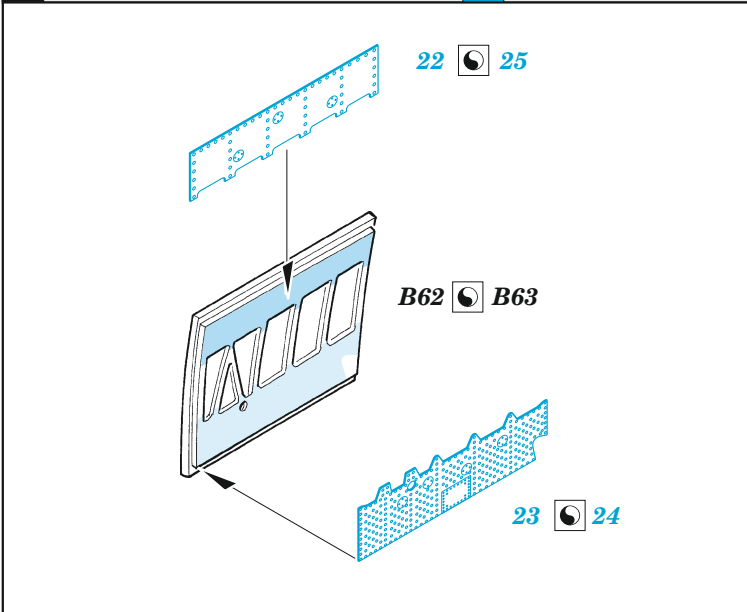

## 1/48

detail set for EDUARD 1/48 kit • sada detailů pro stavebnici EDUARD 1/48

- APPLY EXPRESS MASK AND PAINT BEFORE GLUING  
POUŽIT EXPRESS MASK NABARVIT PŘED SLEPENÍM
  - SYMMETRICAL ASSEMBLY  
SYMETRICKÁ MONTÁŽ
  - REMOVE  
ODSTRANIT
  - GRIND  
OBROUSIT
  - DRILL HOLE  
VRTAT OTVOR
  - COLORED ETCHED PARTS  
LEPTANÉ BAREVNÉ DÍLY
  - ETCHED PARTS  
LEPTANÉ NEBAREVNÉ DÍLY
  - ORIGINAL KIT PARTS  
PŮVODNÍ DÍLY STAVEBNICE
- BEND  
OHNOUT
  - OPTION  
VOLBA
  - REPLACE  
NAHRADIT

ORIGINAL KIT PARTS PŮVODNÍ DÍLY STAVEBNICE	PHOTO-ETCHED PARTS LEPTANÉ DÍLY	PARTS TO BE REMOVED DÍLY K ODSTRANĚNÍ	FILL TMELIT
---	------------------------------------	--	----------------

D3, D24

D2, D25

Related products: 48 1067 Mi-24D cargo interior 1/48