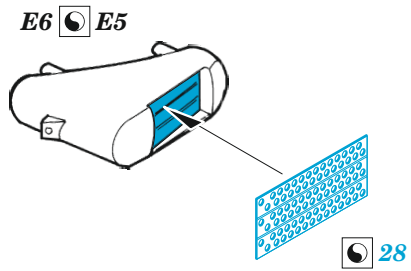

## 1/48

detail set for EDUARD 1/48 kit • sada detailů pro stavebnici EDUARD 1/48

- APPLY EXPRESS MASK AND PAINT BEFORE GLUING  
POUŽIT EXPRESS MASK NABARVIT PŘED SLEPENÍM
  - SYMMETRICAL ASSEMBLY  
SYMETRICKÁ MONTÁŽ
  - REMOVE  
ODSTRANIT
  - GRIND  
OBROUSIT
  - DRILL HOLE  
VRTAT OTVOR
  - COLORED ETCHED PARTS  
LEPTANÉ BAREVNÉ DÍLY
  - ETCHED PARTS  
LEPTANÉ NEBAREVNÉ DÍLY
  - ORIGINAL KIT PARTS  
PŮVODNÍ DÍLY STAVEBNICE
- BEND  
OHNOUT
  - OPTION  
VOLBA
  - REPLACE  
NAHRADIT

ORIGINAL KIT PARTS PŮVODNÍ DÍLY STAVEBNICE	PHOTO-ETCHED PARTS LEPTANÉ DÍLY	PARTS TO BE REMOVED DÍLY K ODSTRANĚNÍ	FILL TMELIT
---	------------------------------------	--	----------------

D3, D24

D2, D25

Related products: 48 1067 Mi-24D cargo interior 1/48