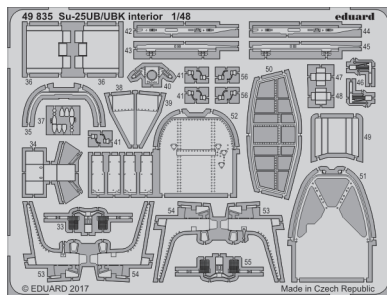

# Su-25UB/UBK interior 1/48

detail set for 1/48 SMĚR • sada detailů pro stavebnici 1/48 SMĚR

eduard

49 835

- APPLY EXPRESS MASK AND PAINT BEFORE GLUING  
POUŽIT EXPRESS MASK NABARVIT PŘED SLEPENÍM
- SYMMETRICAL ASSEMBLY  
SYMETRICKÁ MONTÁŽ
- REMOVE  
ODSTRANIT
- GRIND  
OBROUSIT
- DRILL HOLE  
VRTAT OTVOR
- BEND  
OHNOUT
- OPTION  
VOLBA
- REPLACE  
NAHRADIT
- 1** COLORED ETCHED PARTS  
LEPTANÉ BAREVNÉ DÍLY
- 1** ETCHED PARTS  
LEPTANÉ NEBAREVNÉ DÍLY
- 1** ORIGINAL KIT PARTS  
PŮVODNÍ DÍLY STAVEBNICE

ORIGINAL KIT PARTS  
PŮVODNÍ DÍLY STAVEBNICE

PHOTO-ETCHED PARTS  
LEPTANÉ DÍLY

PARTS TO BE REMOVED  
DÍLY K ODSTRANĚNÍ

FILL  
TMELIT

**Do not use plastic parts B52, B53, D52, D53**

# Front cockpit

# Rear cockpit