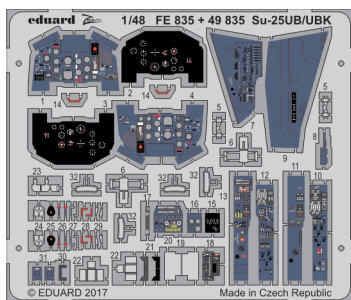

# Su-25UB/UBK interior 1/48

detail set for 1/48 SMĚR • sada detailů pro stavebnici 1/48 SMĚR

eduard

49 835

- APPLY EXPRESS MASK AND PAINT BEFORE GLUING  
POUŽIT EXPRESS MASK NABARVIT PŘED SLEPENÍM
- SYMMETRICAL ASSEMBLY  
SYMETRICKÁ MONTÁŽ
- REMOVE  
ODSTRANIT
- GRIND  
OBROUSIT
- DRILL HOLE  
VRTAT OTVOR
- BEND  
OHNOUT
- OPTION  
VOLBA
- REPLACE  
NAHRADIT
- 1** COLORED ETCHED PARTS  
LEPTANÉ BAREVNÉ DÍLY
- 1** ETCHED PARTS  
LEPTANÉ NEBAREVNÉ DÍLY
- 1** ORIGINAL KIT PARTS  
PŮVODNÍ DÍLY STAVEBNICE

ORIGINAL KIT PARTS  
PŮVODNÍ DÍLY STAVEBNICE

PHOTO-ETCHED PARTS  
LEPTANÉ DÍLY

PARTS TO BE REMOVED  
DÍLY K ODSTRANĚNÍ

FILL  
TMELIT

**Do not use plastic parts B52, B53, D52, D53**

# Rear cockpit