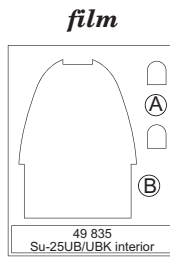

# Su-25UB/UBK interior 1/48

detail set for 1/48 SMĚR • sada detailů pro stavebnici 1/48 SMĚR

eduard

49 835

- APPLY EXPRESS MASK AND PAINT BEFORE GLUING  
POUŽIT EXPRESS MASK NABARVIT PŘED SLEPENÍM
- SYMMETRICAL ASSEMBLY  
SYMETRICKÁ MONTÁŽ
- REMOVE  
ODSTRANIT
- GRIND  
OBROUSIT
- DRILL HOLE  
VRTAT OTVOR
- BEND  
OHNOUT
- OPTION  
VOLBA
- REPLACE  
NAHRADIT
- 1** COLORED ETCHED PARTS  
LEPTANÉ BAREVNÉ DÍLY
- 1** ETCHED PARTS  
LEPTANÉ NEBAREVNÉ DÍLY
- 1** ORIGINAL KIT PARTS  
PŮVODNÍ DÍLY STAVEBNICE

ORIGINAL KIT PARTS  
PŮVODNÍ DÍLY STAVEBNICE

PHOTO-ETCHED PARTS  
LEPTANÉ DÍLY

PARTS TO BE REMOVED  
DÍLY K ODSTRANĚNÍ

FILL  
TMELIT

**Do not use plastic parts B52, B53, D52, D53**