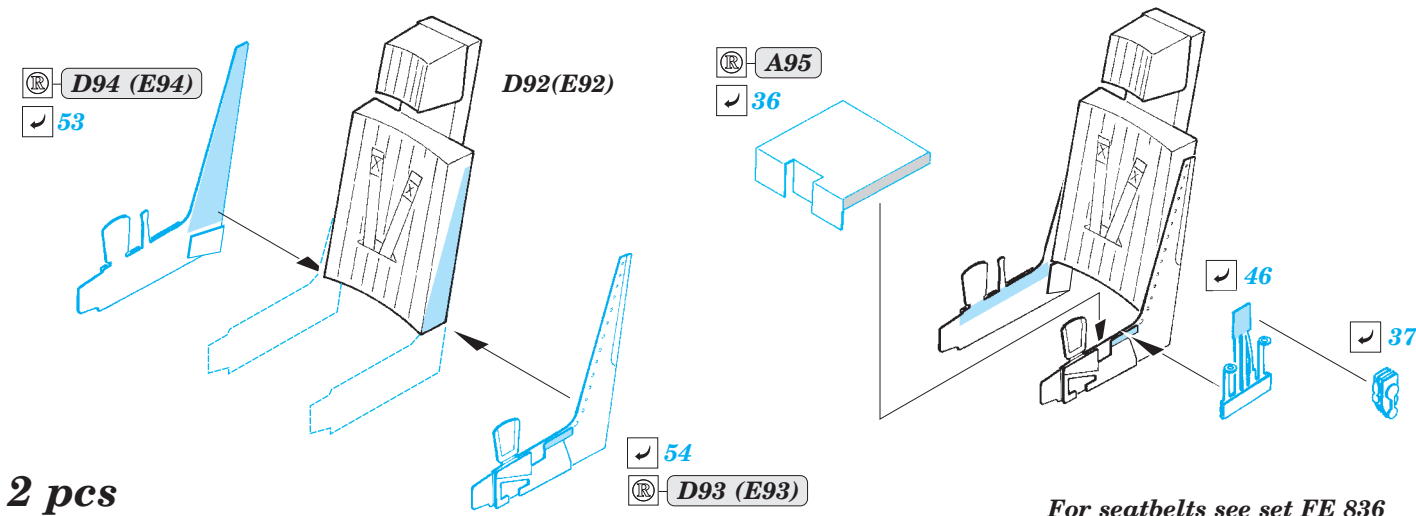

# Su-25UB/UBK interior 1/48

detail set for 1/48 SMĚR • sada detailů pro stavebnici 1/48 SMĚR

eduard

49 835

- APPLY EXPRESS MASK AND PAINT BEFORE GLUING  
POUŽIT EXPRESS MASK NABARVIT PŘED SLEPENÍM
- SYMMETRICAL ASSEMBLY  
SYMETRICKÁ MONTÁŽ
- REMOVE  
ODSTRANIT
- GRIND  
OBROUSIT
- DRILL HOLE  
VRTAT OTVOR
- BEND  
OHNOUT
- OPTION  
VOLBA
- REPLACE  
NAHRADIT
- 1** COLORED ETCHED PARTS  
LEPTANÉ BAREVNÉ DÍLY
- 1** ETCHED PARTS  
LEPTANÉ NEBAREVNÉ DÍLY
- 1** ORIGINAL KIT PARTS  
PŮVODNÍ DÍLY STAVEBNICE

ORIGINAL KIT PARTS  
PŮVODNÍ DÍLY STAVEBNICE

PHOTO-ETCHED PARTS  
LEPTANÉ DÍLY

PARTS TO BE REMOVED  
DÍLY K ODSTRANĚNÍ

FILL  
TMELIT

**Do not use plastic parts B52, B53, D52, D53**