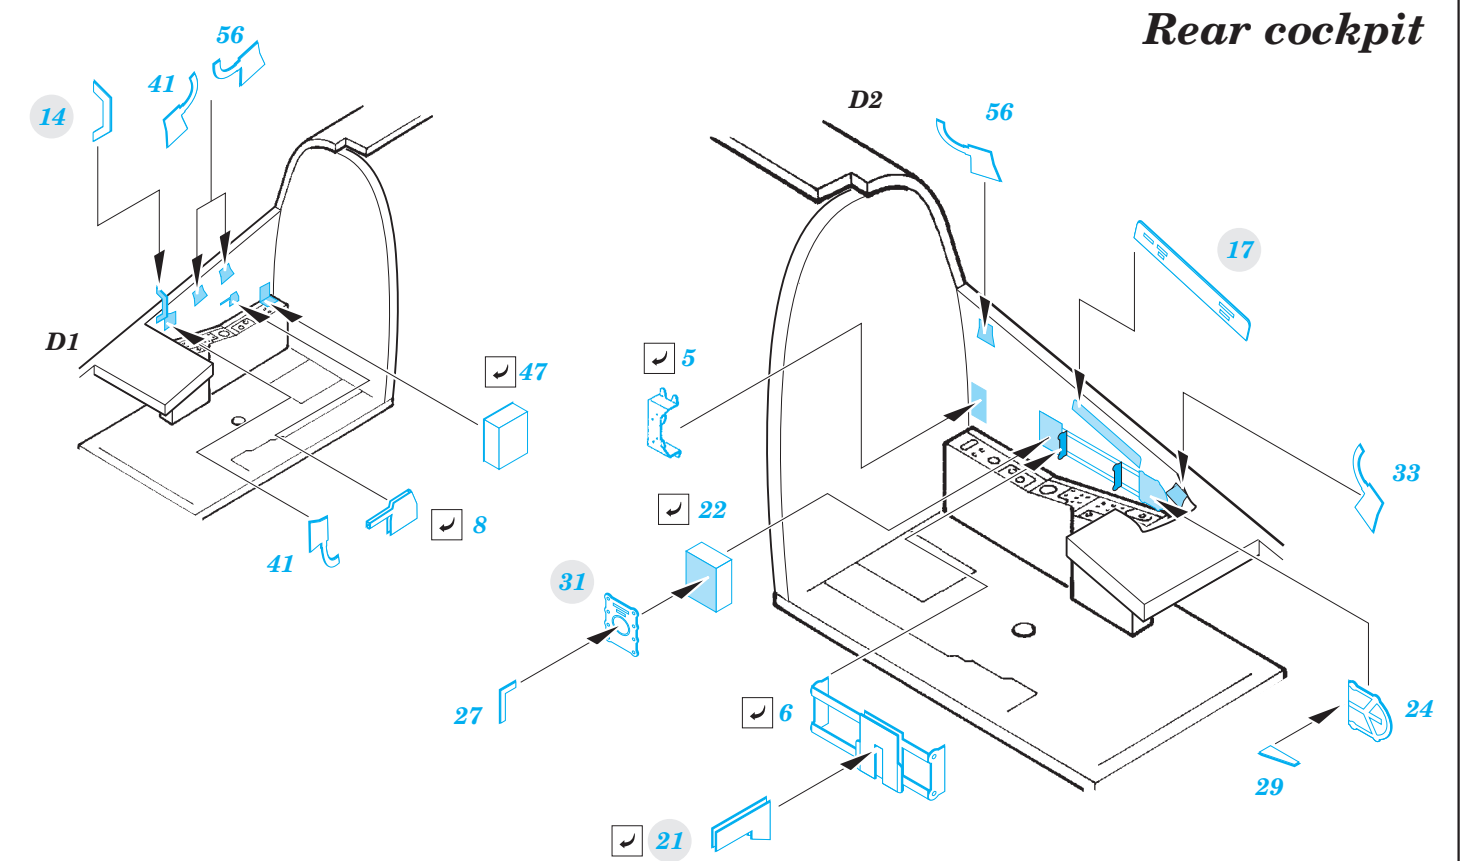

Rear cockpit