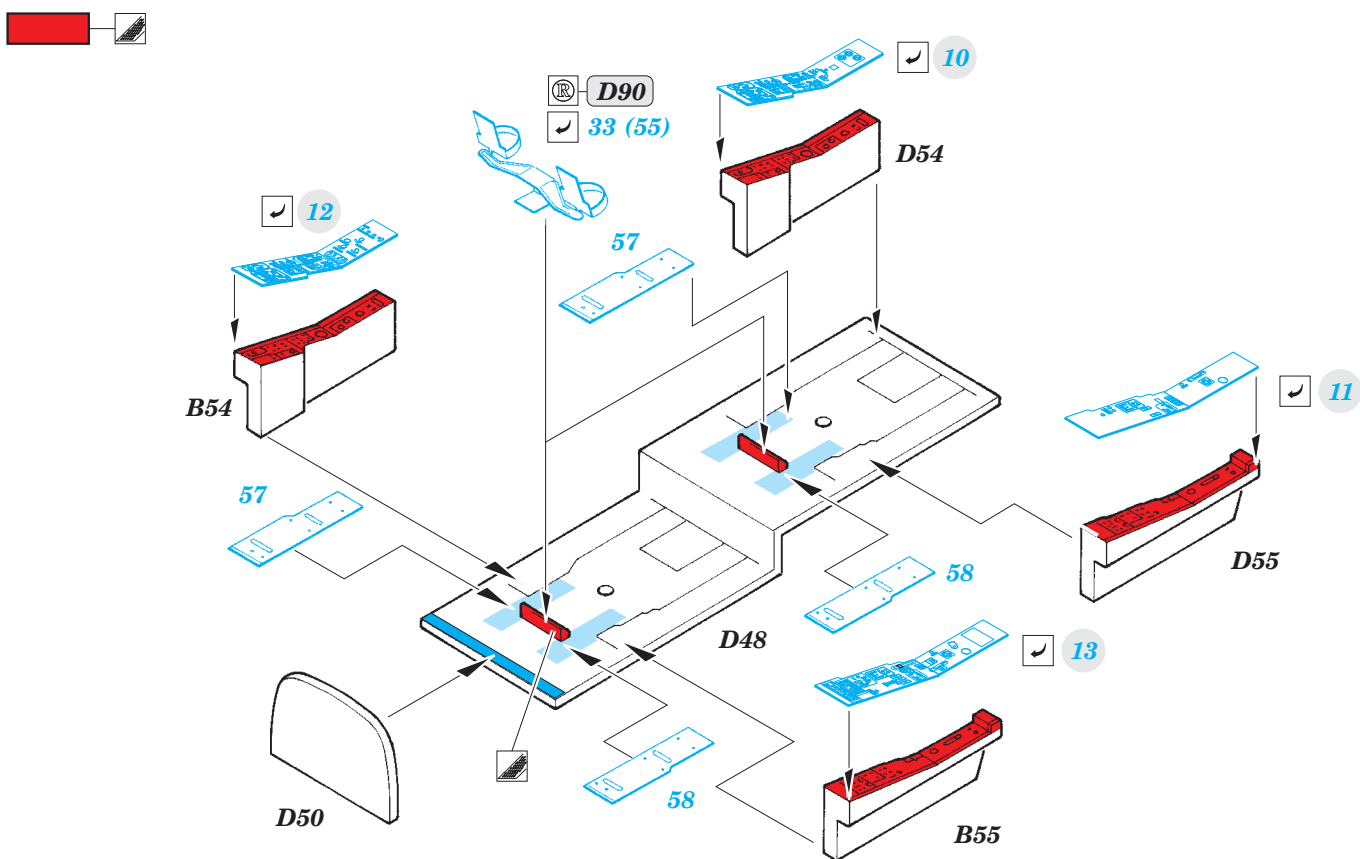

# Su-25UB/UBK interior 1/48

detail set for 1/48 SMĚR • sada detailů pro stavebnici 1/48 SMĚR

eduard

49 835

- APPLY EXPRESS MASK AND PAINT BEFORE GLUING  
POUŽIT EXPRESS MASK NABARVIT PŘED SLEPENÍM
- SYMMETRICAL ASSEMBLY  
SYMETRICKÁ MONTÁŽ
- REMOVE  
ODSTRANIT
- GRIND  
OBROUSIT
- DRILL HOLE  
VRTAT OTVOR
- BEND  
OHNOUT
- OPTION  
VOLBA
- REPLACE  
NAHRADIT
- 1** COLORED ETCHED PARTS  
LEPTANÉ BAREVNÉ DÍLY
- 1** ETCHED PARTS  
LEPTANÉ NEBAREVNÉ DÍLY
- 1** ORIGINAL KIT PARTS  
PŮVODNÍ DÍLY STAVEBNICE

ORIGINAL KIT PARTS  
PŮVODNÍ DÍLY STAVEBNICE

PHOTO-ETCHED PARTS  
LEPTANÉ DÍLY

PARTS TO BE REMOVED  
DÍLY K ODSTRANĚNÍ

FILL  
TMELIT

**Do not use plastic parts B52, B53, D52, D53**

# Rear cockpit