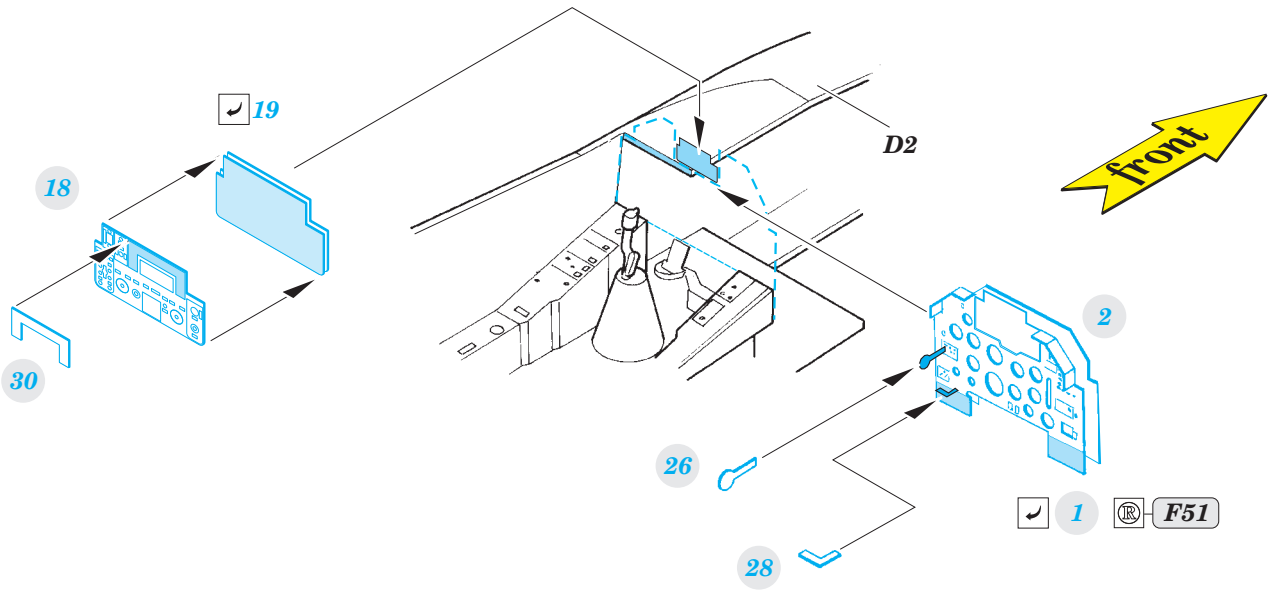

Front cockpit