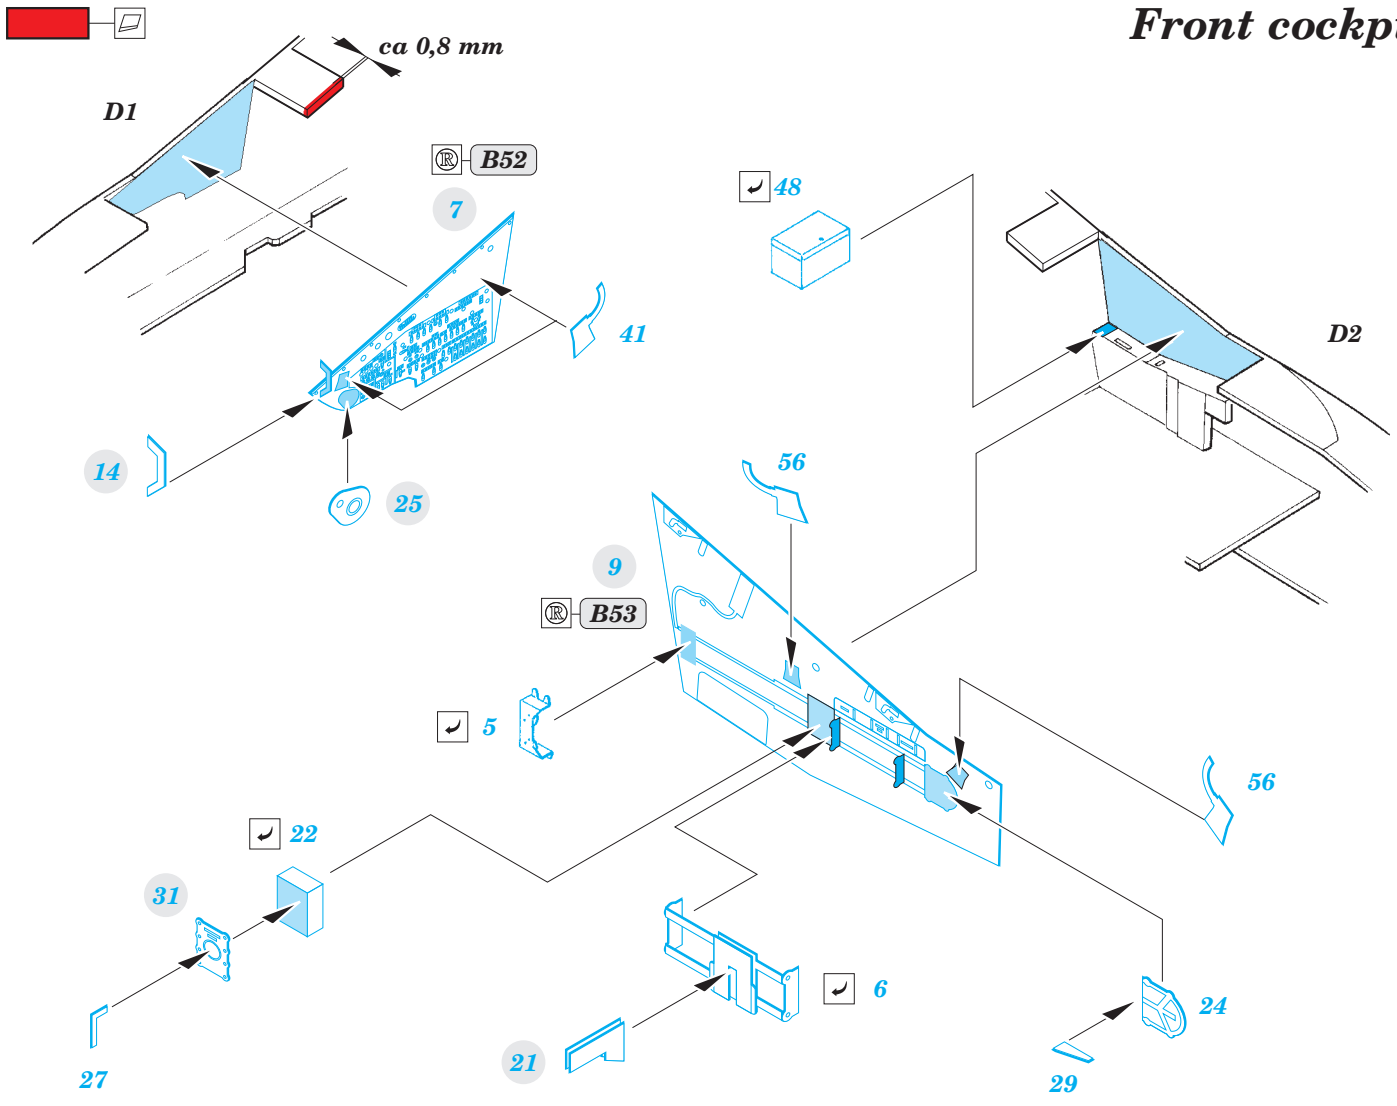

# Su-25UB/UBK interior 1/48

detail set for 1/48 SMĚR • sada detailů pro stavebnici 1/48 SMĚR

eduard

49 835

- APPLY EXPRESS MASK AND PAINT BEFORE GLUING  
POUŽIT EXPRESS MASK NABARVIT PŘED SLEPENÍM
- SYMMETRICAL ASSEMBLY  
SYMETRICKÁ MONTÁŽ
- REMOVE  
ODSTRANIT
- GRIND  
OBROUSIT
- DRILL HOLE  
VRTAT OTVOR
- BEND  
OHNOUT
- OPTION  
VOLBA
- REPLACE  
NAHRADIT
- 1** COLORED ETCHED PARTS  
LEPTANÉ BAREVNÉ DÍLY
- 1** ETCHED PARTS  
LEPTANÉ NEBAREVNÉ DÍLY
- 1** ORIGINAL KIT PARTS  
PŮVODNÍ DÍLY STAVEBNICE

ORIGINAL KIT PARTS  
PŮVODNÍ DÍLY STAVEBNICE

PHOTO-ETCHED PARTS  
LEPTANÉ DÍLY

PARTS TO BE REMOVED  
DÍLY K ODSTRANĚNÍ

FILL  
TMELIT

**Do not use plastic parts B52, B53, D52, D53**

# Front cockpit

# Rear cockpit