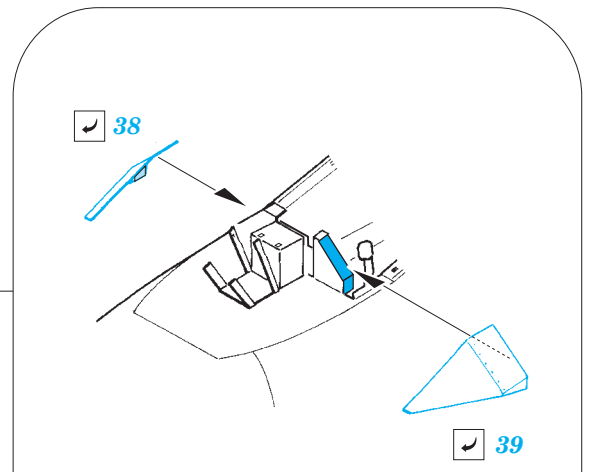

Front cockpit