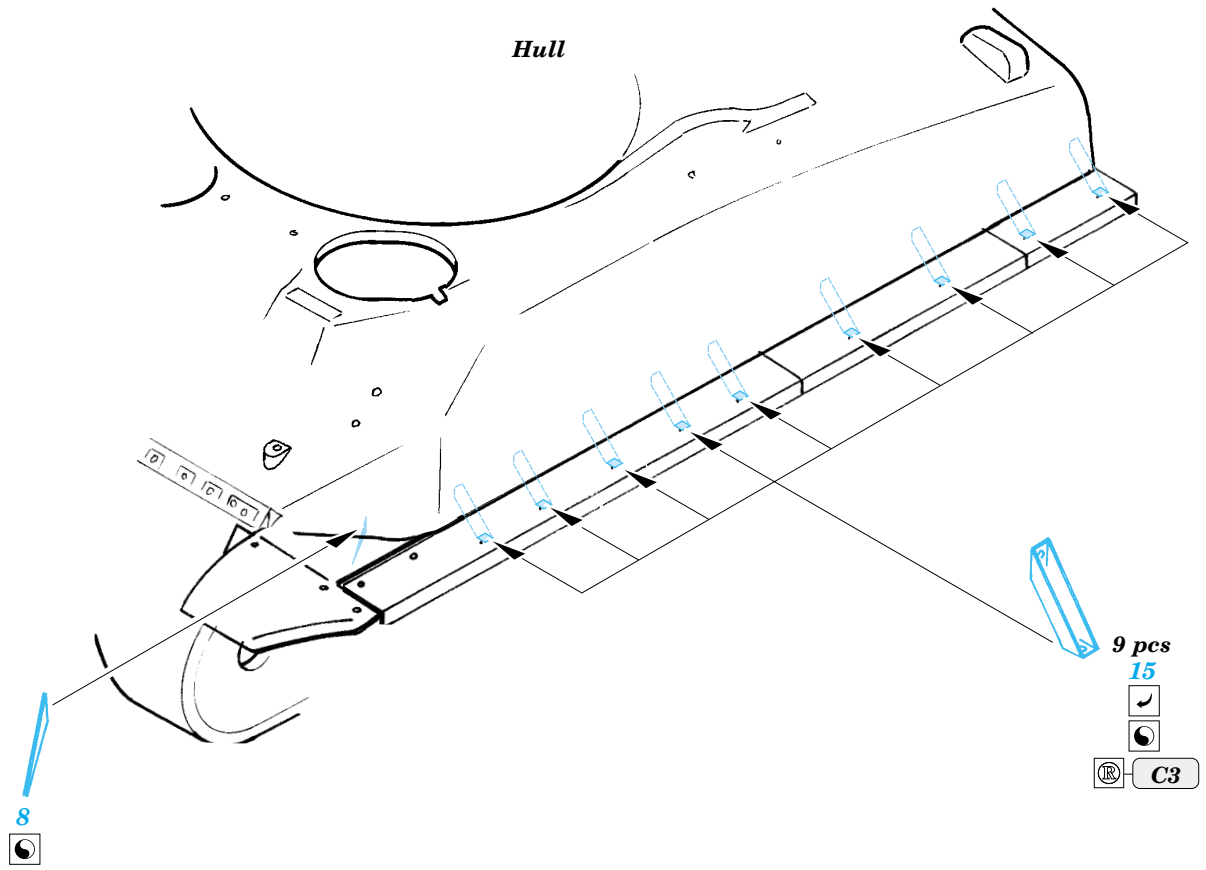

# M-51 Isherman fenders

eduard

35 931

1/35 scale detail set for Dragon No.3529 kit • sada detailů pro model 1/35 Dragon 3529

- ★ APPLY EXPRESS MASK AND PAINT BEFORE GLUING  
POUŤ IT EXPRESS MASK NABARVIT PŘED SLEPENÍM
- ◐ SYMMETRICAL ASSEMBLY  
SYMETRICKÁ MONTÁ
- ◻ REMOVE  
ODSTRANIT
- ◻ GRIND  
OBROUSIT
- ◻ DRILL HOLE  
VRTAT OTVOR
- ↷ BEND  
OHNOUT
- ⊕ OPTION  
VOLBA
- Ⓜ REPLACE  
NAHRADIT

ORIGINAL KIT PARTS  
 PŮVODNÍ DÍLY STAVEBNICE

PHOTO-ETCHED PARTS  
 LEPTANÉ DÍLY

PARTS TO BE REMOVED  
 DÍLY K ODSTRANĚNÍ

FILL  
 TMELIT

References: - Warmachines No.4, Israeli M4 SHERMAN and derivates  
GROUND POWER No.139 12/2005