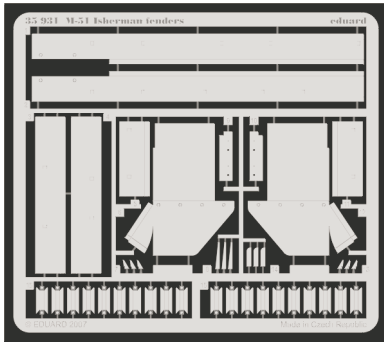

# M-51 Isherman fenders

eduard

35 931

1/35 scale detail set for Dragon No.3529 kit • sada detailů pro model 1/35 Dragon 3529

- ★ APPLY EXPRESS MASK AND PAINT BEFORE GLUING  
POUŤ IT EXPRESS MASK NABARVIT PŘED SLEPENÍM
- ◐ SYMMETRICAL ASSEMBLY  
SYMETRICKÁ MONTÁ
- ◻ REMOVE  
ODSTRANIT
- ◻ GRIND  
OBROUSIT
- ◻ DRILL HOLE  
VRTAT OTVOR
- ↷ BEND  
OHNOUT
- ⊕ OPTION  
VOLBA
- Ⓜ REPLACE  
NAHRADIT

ORIGINAL KIT PARTS  
 PŮVODNÍ DÍLY STAVEBNICE

PHOTO-ETCHED PARTS  
 LEPTANÉ DÍLY

PARTS TO BE REMOVED  
 DÍLY K ODSTRANĚNÍ

FILL  
 TMELIT

References: - Warmachines No.4, Israeli M4 SHERMAN and derivates  
GROUND POWER No.139 12/2005