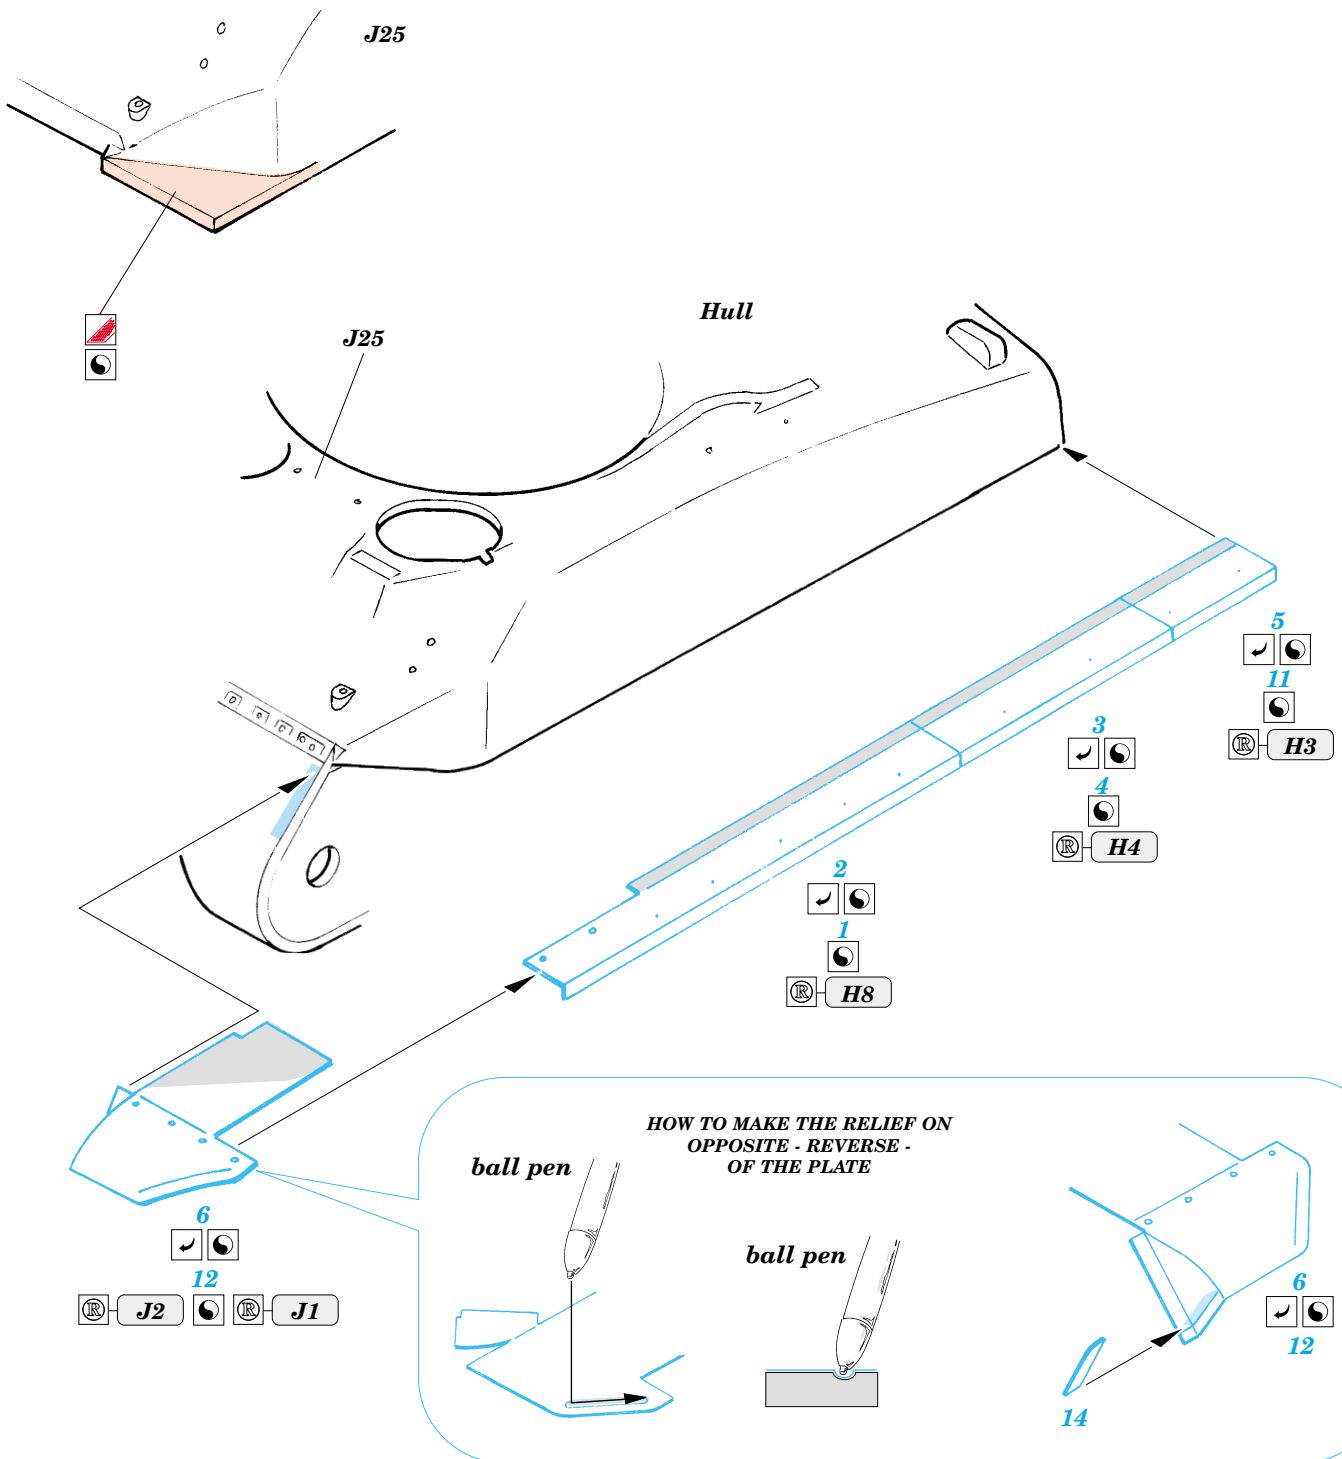

# M-51 Isherman fenders

eduard

35 931

1/35 scale detail set for Dragon No.3529 kit • sada detailů pro model 1/35 Dragon 3529

- ★ APPLY EXPRESS MASK AND PAINT BEFORE GLUING  
POUŤ IT EXPRESS MASK NABARVIT PŘED SLEPENÍM
- ◐ SYMMETRICAL ASSEMBLY  
SYMETRICKÁ MONTÁ
- ◻ REMOVE  
ODSTRANIT
- ◻ GRIND  
OBROUSIT
- ◻ DRILL HOLE  
VRTAT OTVOR
- ↷ BEND  
OHNOUT
- ⊕ OPTION  
VOLBA
- Ⓜ REPLACE  
NAHRADIT

ORIGINAL KIT PARTS  
 PŮVODNÍ DÍLY STAVEBNICE

PHOTO-ETCHED PARTS  
 LEPTANÉ DÍLY

PARTS TO BE REMOVED  
 DÍLY K ODSTRANĚNÍ

FILL  
 TMELIT

References: - Warmachines No.4, Israeli M4 SHERMAN and derivates  
GROUND POWER No.139 12/2005