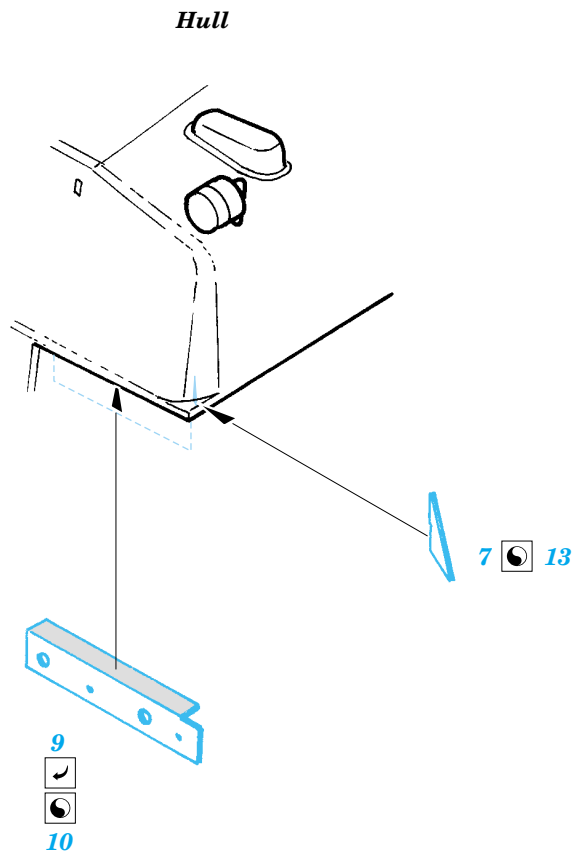

# M-51 Isherman fenders

eduard

35 931

1/35 scale detail set for Dragon No.3529 kit • sada detailů pro model 1/35 Dragon 3529

- ★ APPLY EXPRESS MASK AND PAINT BEFORE GLUING  
POUŤ IT EXPRESS MASK NABARVIT PŘED SLEPENÍM
- ◐ SYMMETRICAL ASSEMBLY  
SYMETRICKÁ MONTÁ
- ◻ REMOVE  
ODSTRANIT
- ◻ GRIND  
OBROUSIT
- ◻ DRILL HOLE  
VRTAT OTVOR
- ↷ BEND  
OHNOUT
- ⊕ OPTION  
VOLBA
- Ⓜ REPLACE  
NAHRADIT

ORIGINAL KIT PARTS  
 PŮVODNÍ DÍLY STAVEBNICE

PHOTO-ETCHED PARTS  
 LEPTANÉ DÍLY

PARTS TO BE REMOVED  
 DÍLY K ODSTRANĚNÍ

FILL  
 TMELIT

References: - Warmachines No.4, Israeli M4 SHERMAN and derivates  
GROUND POWER No.139 12/2005