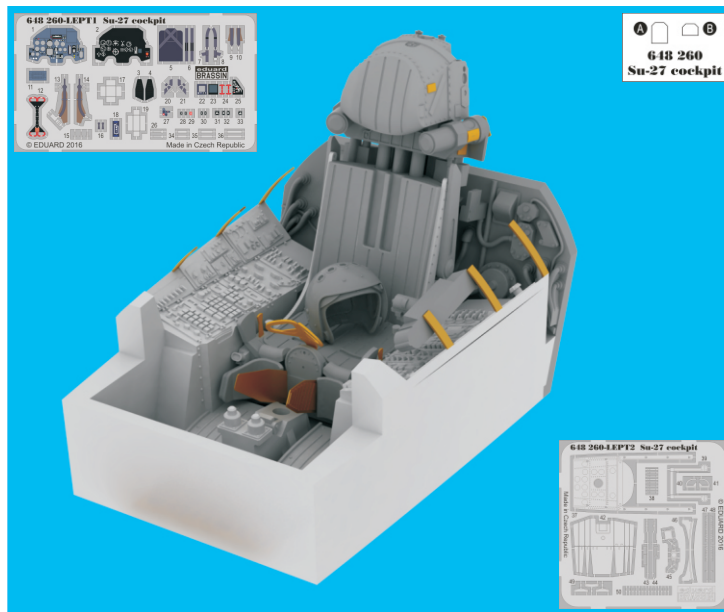

648 260 Su-27 cockpit

for Academy kit - pro stavěbnici Academy

1/48

BEST ~~BRASS~~ RESIN AROUND!