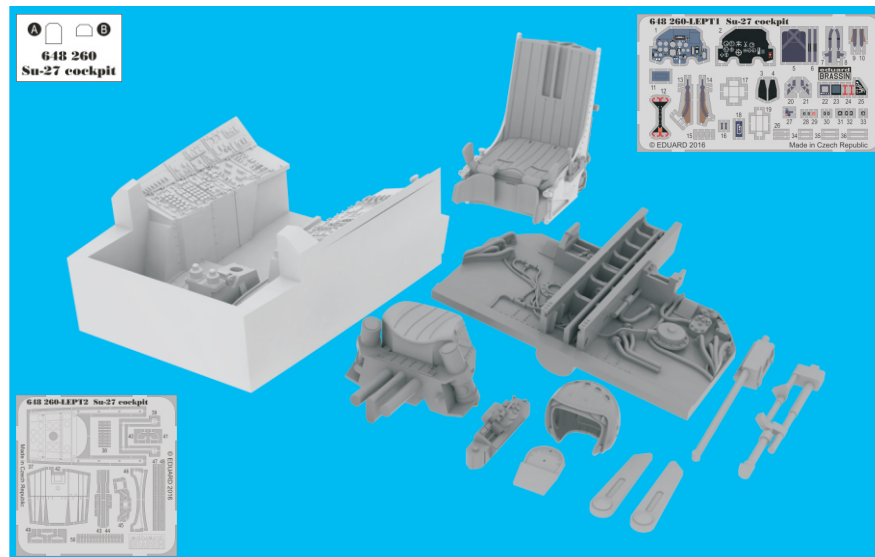

648 260 Su-27 cockpit

for Academy kit - pro stavěbnici Academy

1/48

BEST ~~BRASS~~ RESIN AROUND!