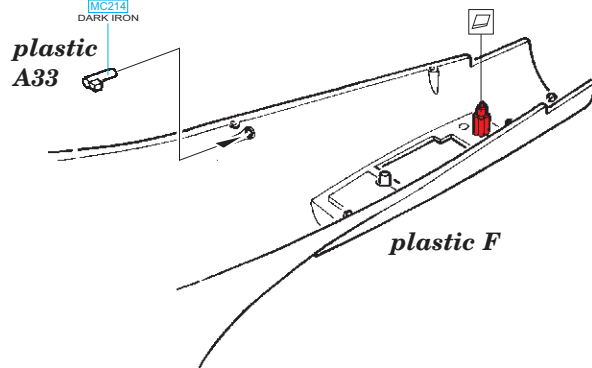

REMOVE ODSTRANIT	BEND OHNOUT	SYMMETRICAL ASSEMBLY SYMETRICKÁ MONTÁŽ
GRIND OBROUSIT	OPTION VOLBA	SCRIBE THE PANEL AND HOLES RYTI
DRILL HOLE VRTÁT OTVOR	REPLACE NAHRADIT	REVERSE SIDE OTOČIT

A