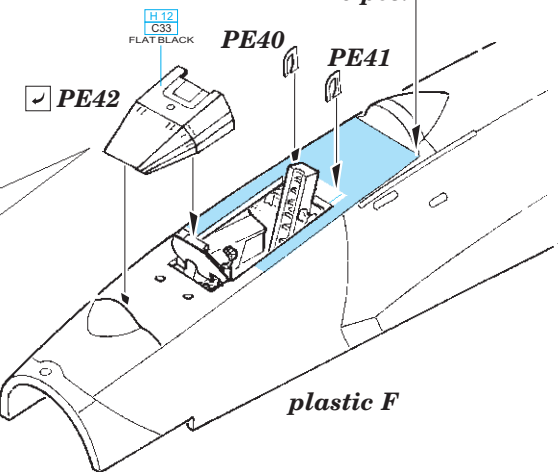

REMOVE ODSTRANIT	BEND OHNOUT	SYMMETRICAL ASSEMBLY SYMETRICKÁ MONTÁŽ
GRIND OBROUSIT	OPTION VOLBA	SCRIBE THE PANEL AND HOLES RYTI
DRILL HOLE VRTÁT OTVOR	REPLACE NAHRADIT	REVERSE SIDE OTOČIT

A

1

2

B

A

B