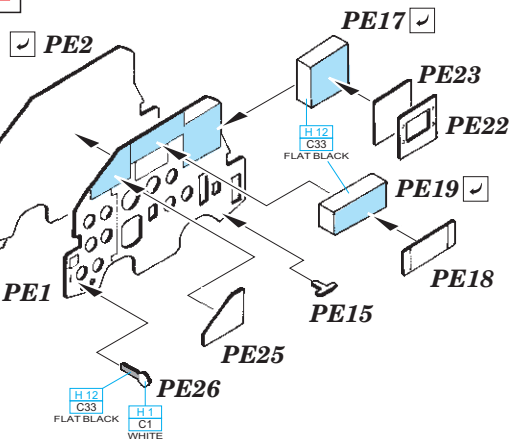

REMOVE ODSTRANIT	BEND OHNOUT	SYMMETRICAL ASSEMBLY SYMETRICKÁ MONTÁŽ
GRIND OBROUSIT	OPTION VOLBA	SCRIBE THE PANEL AND HOLES RYTI
DRILL HOLE VRTÁT OTVOR	REPLACE NAHRADIT	REVERSE SIDE OTOČIT

A