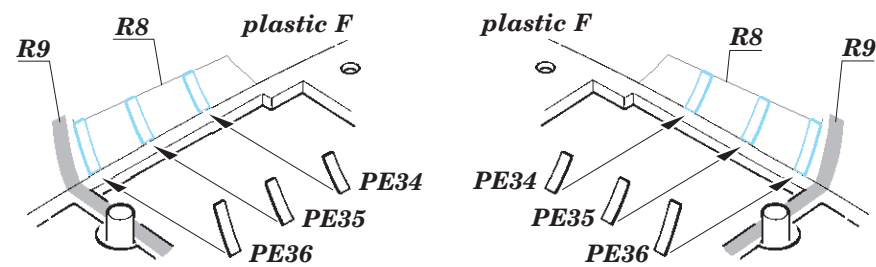

REMOVE ODSTRANIT	BEND OHNOUT	SYMMETRICAL ASSEMBLY SYMETRICKÁ MONTÁŽ
GRIND OBROUSIT	OPTION VOLBA	SCRIBE THE PANEL AND HOLES RYTI
DRILL HOLE VRTÁT OTVOR	REPLACE NAHRADIT	REVERSE SIDE OTOČIT

A