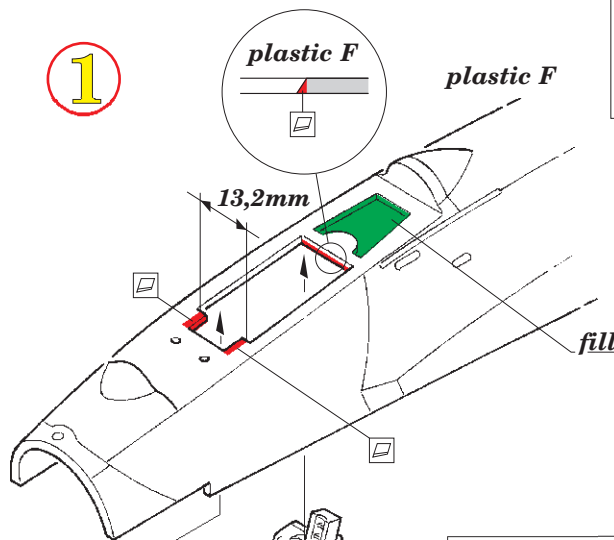

REMOVE ODSTRANIT	BEND OHNOUT	SYMMETRICAL ASSEMBLY SYMETRICKÁ MONTÁŽ
GRIND OBROUSIT	OPTION VOLBA	SCRIBE THE PANEL AND HOLES RYTI
DRILL HOLE VRTÁT OTVOR	REPLACE NAHRADIT	REVERSE SIDE OTOČIT

A

1

2

B

A

B