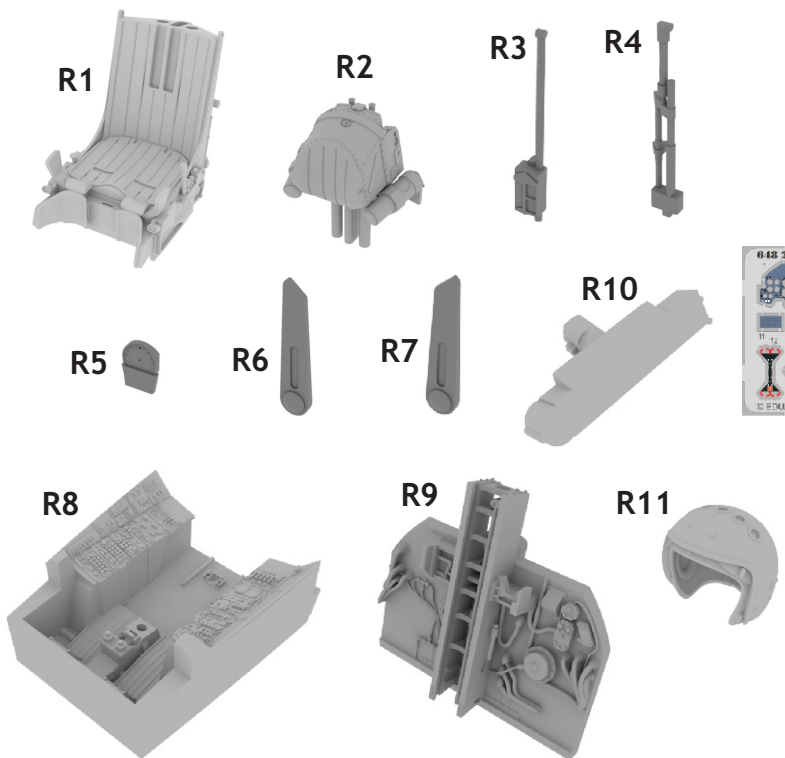

# 648 260 Su-27 cockpit

for Academy kit - pro stavěbnici Academy

1/48 scale

648 260  
Su-27 cockpit

## COLOURS

GSI Creos (GUNZE)		Mr.METAL COLOR	
AQUEOUS	Mr.COLOR		
H 11	C 1	WHITE	
H 12	C 33	FLAT BLACK	
H 57	C 73	AIRCRAFT GRAY	
H 47	C 41	RED BROWN	
H 67	C 115	LIGHT BLUE	
		MC214	DARK IRON

This product contains metal and resin detail parts for upgrading scale plastic models. When selecting this set make sure that it is for the kit mentioned in product name as these sets are made specifically for that kit. When upgrading the model some cutting or corrections may be necessary for parts to fit accurately. **WARNING!** This set contains small and sharp parts. Work carefully in a ventilated and well-lit room. Safety glasses are recommended. This product is not suitable for children below 14 years of age.

Tento výrobek obsahuje leptané a odlévané detaily pro úpravu a vylepšení plastického modelu. Při výběru sady kovových detailů zkontrolujte, zda je určena pro model, který chcete upravit. Model, pro který je sada určena, je uveden u názvu výrobku. Pro přesnou aplikaci kovových a odlévaných dílů může být zapotřebí upravit díly upravovaného modelu. **POZOR!** Sada obsahuje malé ostré díly. Pracujte ve větrané a dobře osvětlené místnosti. Doporučujeme použití ochranných brýlí. Tento výrobek není vhodný pro děti mladší 14 let.