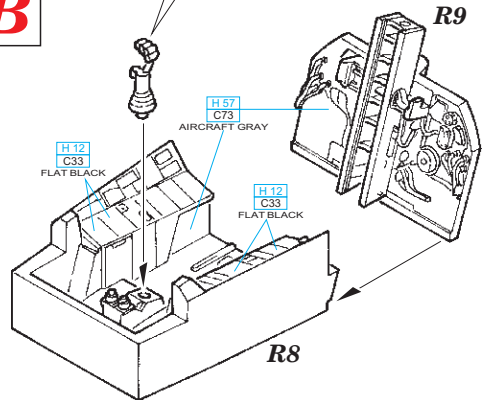

# 648 260 Su-27 cockpit

for Academy kit - pro stavěbnici Academy

1/48

**BEST ~~BRASS~~ RESIN AROUND!**

- |                           |                     |   |
|---------------------------|---------------------|---|
| REMOVE<br>ODSTRANIT       | BEND<br>OHNOUT      | SYMMETRICAL ASSEMBLY<br>SYMETRICKÁ MONTÁŽ |
| GRIND<br>OBROUSIT         | OPTION<br>VOLBA     | SCRIBE THE PANEL AND HOLES<br>RYTI        |
| DRILL HOLE<br>VRTÁT OTVOR | REPLACE<br>NAHRADIT | REVERSE SIDE<br>OTOČIT                    |

**A**

**1**

**2**

**B**

**A**

**B**

SEE YOUR REFERENCES  
POUŽIJTE  
SVÉ PODKLADY