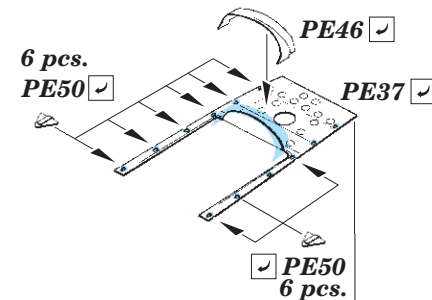

REMOVE ODSTRANIT	BEND OHNOUT	SYMMETRICAL ASSEMBLY SYMETRICKÁ MONTÁŽ
GRIND OBROUSIT	OPTION VOLBA	SCRIBE THE PANEL AND HOLES RYTI
DRILL HOLE VRTÁT OTVOR	REPLACE NAHRADIT	REVERSE SIDE OTOČIT

A

1

2

B

A

B