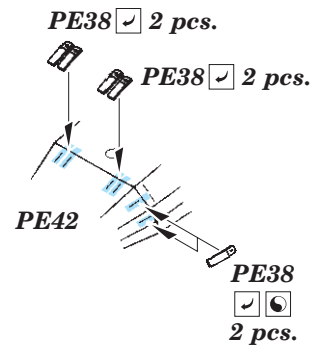

# 648 260 Su-27 cockpit

for Academy kit - pro stavěbnici Academy

1/48

**BEST ~~BRASS~~ RESIN AROUND!**

- |                           |                     |   |
|---------------------------|---------------------|---|
| REMOVE<br>ODSTRANIT       | BEND<br>OHNOUT      | SYMMETRICAL ASSEMBLY<br>SYMETRICKÁ MONTÁŽ |
| GRIND<br>OBROUSIT         | OPTION<br>VOLBA     | SCRIBE THE PANEL AND HOLES<br>RYTI        |
| DRILL HOLE<br>VRTÁT OTVOR | REPLACE<br>NAHRADIT | REVERSE SIDE<br>OTOČIT                    |

**A**

**1**

**2**

**B**

**A**

**B**

SEE YOUR REFERENCES  
POUŽIJTE  
SVÉ PODKLADY