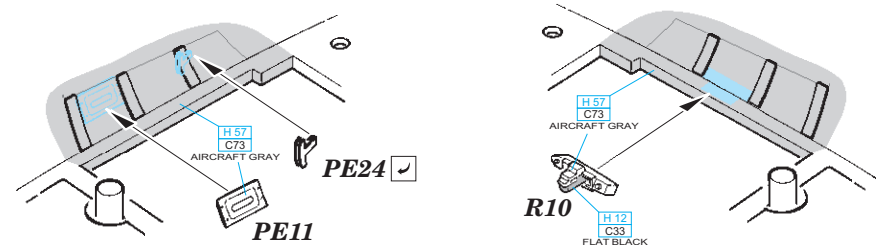

REMOVE ODSTRANIT	BEND OHNOUT	SYMMETRICAL ASSEMBLY SYMETRICKÁ MONTÁŽ
GRIND OBROUSIT	OPTION VOLBA	SCRIBE THE PANEL AND HOLES RYTI
DRILL HOLE VRTÁT OTVOR	REPLACE NAHRADIT	REVERSE SIDE OTOČIT

A