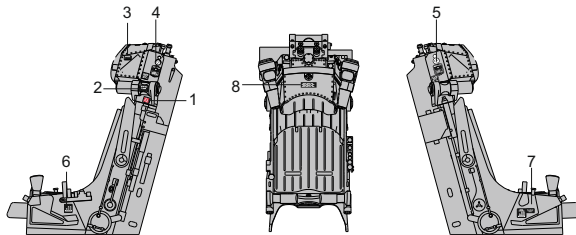

1/48

BRASSIN

BRASSIN

eduard

Su-27UB ejection seats

BEST BRASS RESIN AROUND!

	REMOVE ODSTRANIT		BEND OHNOUT
	GRIND OBROUSIT		OPTION VOLBA
	DRILL HOLE VRTAT OTVOR		REPLACE NAHRADIT
	SYMMETRICAL ASSEMBLY SYMETRICKÁ MONTÁŽ		
	SCRIBE THE PANEL AND HOLES RYTI		
	REVERSE SIDE OTOČIT		