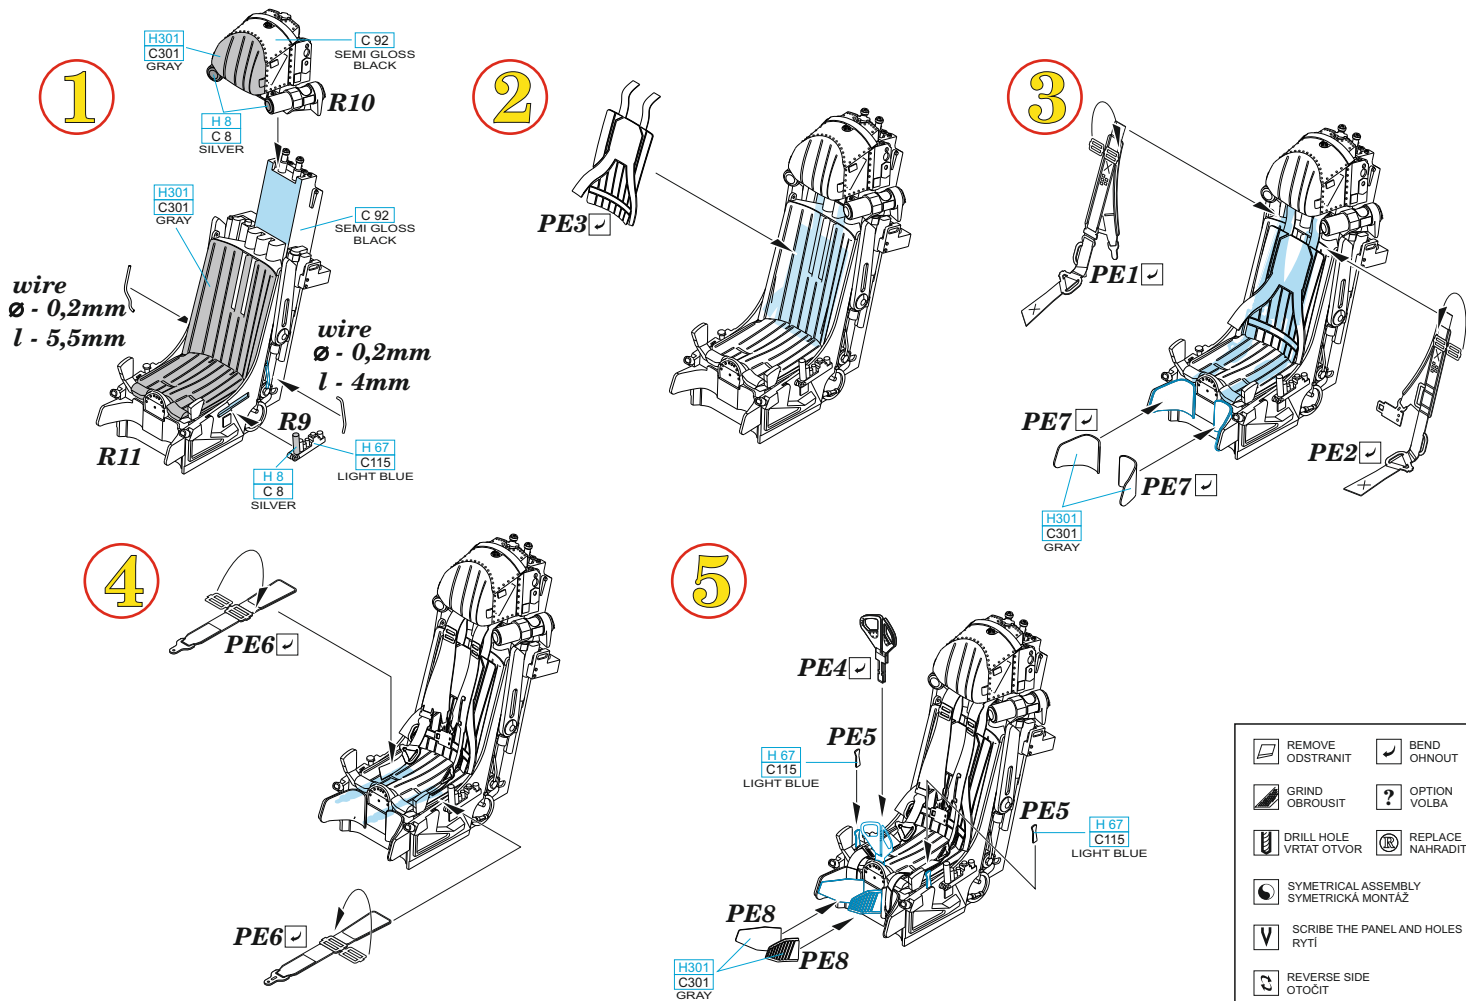

1/48

BRASSIN

BRASSIN

eduard

Su-27UB ejection seats

BEST BRASS RESIN AROUND!

	REMOVE ODSTRANIT		BEND OHNOUT
	GRIND OBROUSIT		OPTION VOLBA
	DRILL HOLE VRTAT OTVOR		REPLACE NAHRADIT
	SYMMETRICAL ASSEMBLY SYMETRICKÁ MONTÁŽ		
	SCRIBE THE PANEL AND HOLES RYTI		
	REVERSE SIDE OTOČIT		