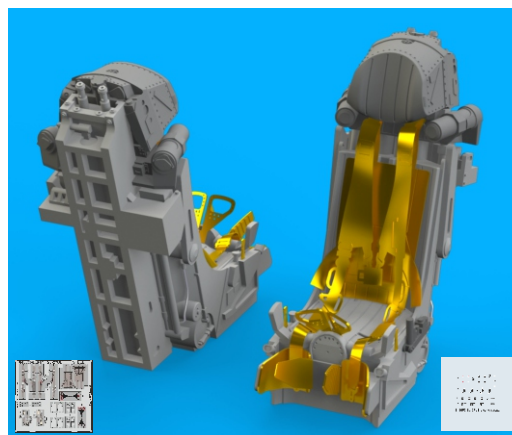

eduard

www.eduard.com

19,95

435 21 Obrnice 170

Czech Republic

648 655

Su-27UB ejection seats

for GWH kit - pro stavebnici GWH

1/48

BRASSIN

BRASSIN

eduard

Su-27UB ejection seats

BEST BRASS RESIN AROUND!

	REMOVE ODSTRANIT		BEND OHNOUT
	GRIND OBROUSIT		OPTION VOLBA
	DRILL HOLE VRTAT OTVOR		REPLACE NAHRADIT
	SYMMETRICAL ASSEMBLY SYMETRICKÁ MONTÁŽ		
	SCRIBE THE PANEL AND HOLES RYTI		
	REVERSE SIDE OTOČIT		