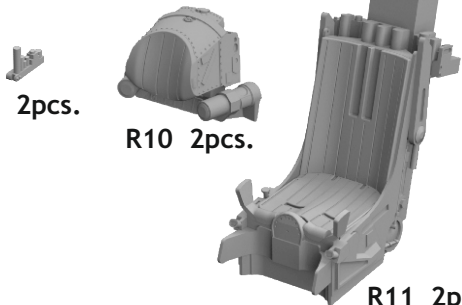

648 655 Su-27UB ejection seats

for GWH kit - pro stavebnici GWH

1/48 scale

R9 2pcs.

R10 2pcs.

R11 2pcs.

COLOURS

GSI Creos (GUNZE)		Mr.METAL COLOR	
AQUEOUS	Mr.COLOR		
[H 8]	[C 8]	SILVER	
	[C 92]	SEMI GLOSS BLACK	
[H 67]	[C115]	LIGHT BLUE	
[H301]	[C301]	GRAY	

This product contains metal and resin detail parts for upgrading scale plastic models. When selecting this set make sure that it is for the kit mentioned in product name as these sets are made specifically for that kit. When upgrading the model some cutting or corrections may be necessary for parts to fit accurately. **WARNING!** This set contains small and sharp parts. Work carefully in a ventilated and well-lit room. Safety glasses are recommended. This product is not suitable for children below 14 years of age.

Tento výrobek obsahuje leptané a odlévané detaily pro úpravu a vylepšení plastického modelu. Při výběru sady kovových detailů zkontrolujte, zda je určena pro model, který chcete upravit. Model, pro který je sada určena, je uveden u názvu výrobku. Pro přesnou aplikaci kovových a odlévaných dílů může být zapotřebí upravit díly upravovaného modelu. **POZOR!** Sada obsahuje malé ostré díly. Pracujte ve větrané a dobře osvětlené místnosti. Doporučujeme použití ochranných brýlí. Tento výrobek není vhodný pro děti mladší 14 let.

1/48

BRASSIN

BRASSIN

eduard

Su-27UB ejection seats

BEST BRASS RESIN AROUND!

	REMOVE ODSTRANIT		BEND OHNOUT
	GRIND OBROUSIT		OPTION VOLBA
	DRILL HOLE VRTAT OTVOR		REPLACE NAHRADIT
	SYMMETRICAL ASSEMBLY SYMETRICKÁ MONTÁŽ		
	SCRIBE THE PANEL AND HOLES RYTI		
	REVERSE SIDE OTOČIT		