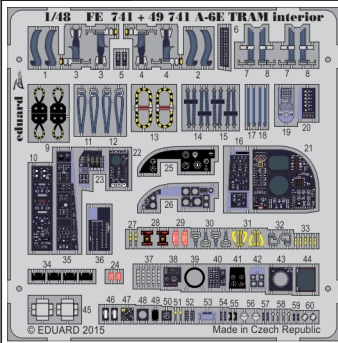

# A-6E TRAM interior

**FE741**

detail set for 1/48 HOBBY BOSS No. 81710 kit • sada detailů pro stavebnici 1/48 HOBBY BOSS No. 81710

- APPLY EXPRESS MASK AND PAINT BEFORE GLUING  
POUŽIT EXPRESS MASK NABARVIT PŘED SLEPENÍM
- SYMMETRICAL ASSEMBLY  
SYMETRICKÁ MONTÁŽ
- REMOVE  
ODSTRANIT
- GRIND  
OBROUSIT
- DRILL HOLE  
VRTAT OTVOR
- BEND  
OHNOUT
- ? OPTION  
VOLBA
- REPLACE  
NAHRADIT
- 1** COLORED ETCHED PARTS  
LEPTANÉ BAREVNÉ DÍLY
- 1** ETCHED PARTS  
LEPTANÉ NEBAREVNÉ DÍLY
- 1** ORIGINAL KIT PARTS  
PŮVODNÍ DÍLY STAVEBNICE

**■** ORIGINAL KIT PARTS  
PŮVODNÍ DÍLY STAVEBNICE

**■** PHOTO-ETCHED PARTS  
LEPTANÉ DÍLY

**■** PARTS TO BE REMOVED  
DÍLY K ODSTRANĚNÍ

**■** FILL  
TMELIT