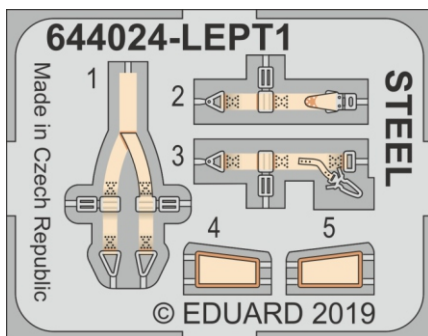

Loök

POZOR! OBSAHUJE DROBNÉ A OSTRÉ DÍLY
VÝROBEK NENÍ HRAČKOU
CONTAINS SMALL AND SHARP PARTS
COLLECTORS' ITEM · NOT A TOY

This product contains resin and metal detail parts for upgrading scale plastic models. When selecting this set make sure that it is for the kit mentioned on the label as these sets are made specifically for that kit. **WARNING!** This set contains small and sharp parts. Work carefully in a ventilated, well-lit room. Safety glasses are recommended. This product is not a toy.

Tento výrobek obsahuje resinové a leptané kovové díly pro úpravu a vylepšení plastického modelu. Při výběru sady kovových detailů zkontrolujte, zda je určena pro model, který chcete upravit. Model, pro který je sada určena, je uveden na titulním štítku.
POZOR! Sada obsahuje malé a ostré díly. Pracujte ve větrané a dobře osvětlené místnosti. Doporučujeme použití ochranných brýlí. Výrobek není hračkou.

R1

R2

Item #

Scale
Recommended

644024	Bf 109E	1/48
		Eduard

eduard

-
- BEND
OHNOUT
 - GLUE
PŘILEPIT
 - SYMMETRICAL ASSEMBLY
SYMETRICKÁ MONTÁŽ
 - REVERSE SIDE
OTOČIT