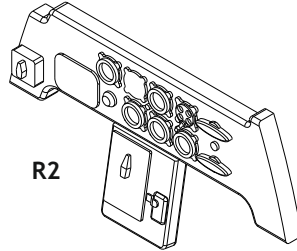

Tento výrobek obsahuje resinové a leptané kovové díly pro úpravu a vylepšení plastického modelu. Při výběru sady kovových detailů zkontrolujte, zda je určena pro model, který chcete upravit. Model, pro který je sada určena, je uveden na titulním štítku.
POZOR! Sada obsahuje malé a ostré díly. Pracujte ve větrané a dobře osvětlené místnosti. Doporučujeme použití ochranných brýlí. Výrobek není hračkou.

R1

R2

Item #

Scale
Recommended

644024	Bf 109E	1/48
		Eduard

eduard

-
- BEND
OHNOUT
 - GLUE
PŘILEPIT
 - SYMMETRICAL ASSEMBLY
SYMETRICKÁ MONTÁŽ
 - REVERSE SIDE
OTOČIT