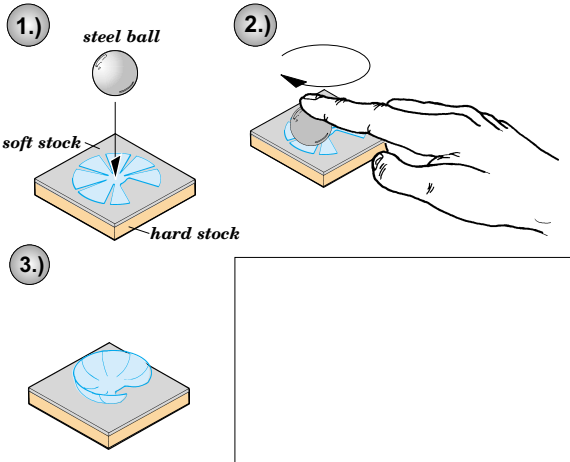

Zimmerit Jagdtiger

eduard

35 703

1/35 scale detail set for Dragon kit No.6050/6051 • sada detailů pro model 1/35 Dragon 6050/6051

	APPLY EXPRESS MASK AND PAINT BEFORE GLUING POUŽIT EXPRESS MASK NABARVIT PŘED SLEPENÍM		BEND OHNOUT
	SYMMETRICAL ASSEMBLY SYMETRICKÁ MONTÁŽ		OPTION VOLBA
	REMOVE ODSTRANIT		REPLACE NAHRADIT
	GRIND OBROUSIT		
	DRILL HOLE VRTAT OTVOR		

ORIGINAL KIT PARTS
PŮVODNÍ DÍLY STAVEBNICE

PHOTO-ETCHED PARTS
LEPTANÉ DÍLY

PARTS TO BE REMOVED
DÍLY K ODSTRANĚNÍ

FILL
TMELIT

References: Ground Power Spec. Issue (May 2003) - AFV File Vol.2
Militaria No.80 - Jagdtiger