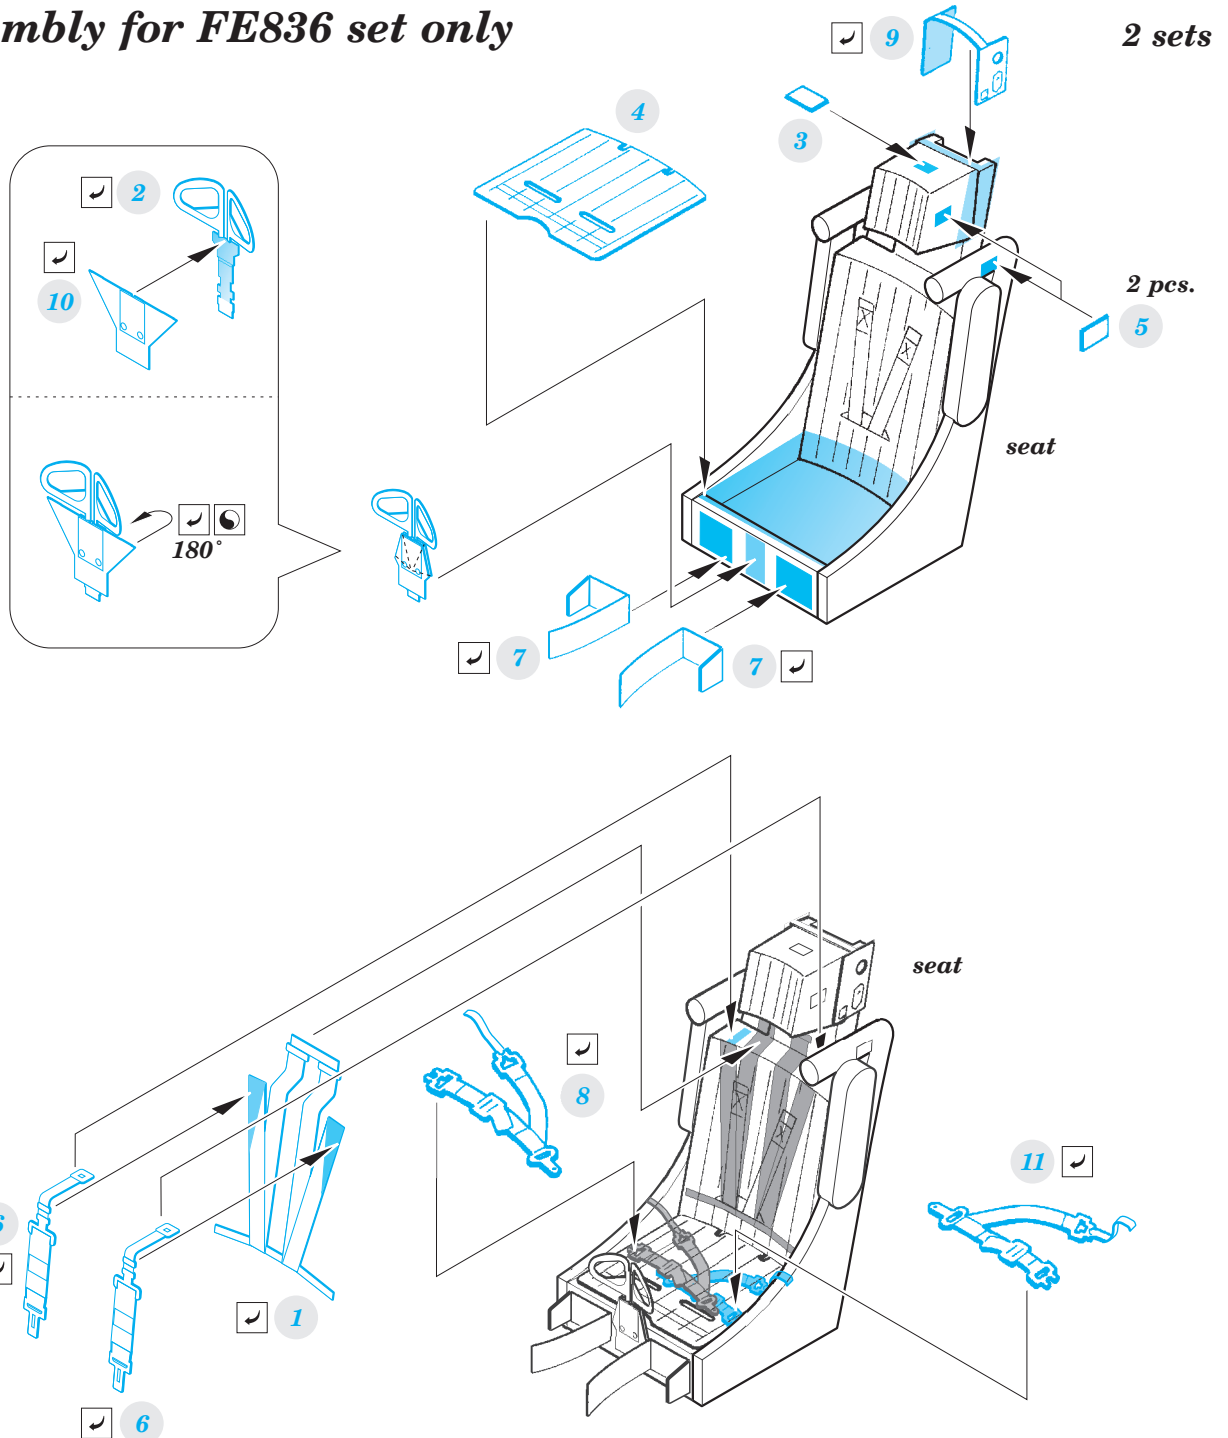

Su-25UB/UBK seatbelts STEEL 1/48

detail set for 1/48 SMĚR kit • sada detailů pro stavebnici 1/48 SMĚR

FE836

- APPLY EXPRESS MASK AND PAINT BEFORE GLUING
POUŽIT EXPRESS MASK NABARVIT PŘED SLEPENÍM
- SYMMETRICAL ASSEMBLY
SYMETRICKÁ MONTÁŽ
- REMOVE
ODSTRANIT
- GRIND
OBROUSIT
- DRILL HOLE
VRTAT OTVOR
- BEND
OHNOUT
- OPTION
VOLBA
- REPLACE
NAHRADIT
- COLORED ETCHED PARTS
LEPTANÉ BAREVNÉ DÍLY
- ETCHED PARTS
LEPTANÉ NEBAREVNÉ DÍLY
- ORIGINAL KIT PARTS
PŮVODNÍ DÍLY STAVEBNICE

ORIGINAL KIT PARTS
PŮVODNÍ DÍLY STAVEBNICE

PHOTO-ETCHED PARTS
LEPTANÉ DÍLY

PARTS TO BE REMOVED
DÍLY K ODSTRANĚNÍ

FILL
TMELIT

assembly for FE836 set only

assembly for FE836 + 49835 sets

2 sets