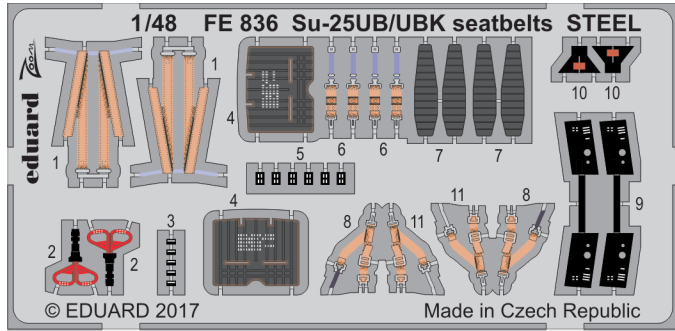

Su-25UB/UBK seatbelts STEEL 1/48

detail set for 1/48 SMĚR kit • sada detailů pro stavebnici 1/48 SMĚR

FE836

- APPLY EXPRESS MASK AND PAINT BEFORE GLUING
POUŽIT EXPRESS MASK NABARVIT PŘED SLEPENÍM
- SYMMETRICAL ASSEMBLY
SYMETRICKÁ MONTÁŽ
- REMOVE
ODSTRANIT
- GRIND
OBROUSIT
- DRILL HOLE
VRTAT OTVOR
- BEND
OHNOUT
- OPTION
VOLBA
- REPLACE
NAHRADIT
- COLORED ETCHED PARTS
LEPTANÉ BAREVNÉ DÍLY
- ETCHED PARTS
LEPTANÉ NEBAREVNÉ DÍLY
- ORIGINAL KIT PARTS
PŮVODNÍ DÍLY STAVEBNICE

ORIGINAL KIT PARTS
PŮVODNÍ DÍLY STAVEBNICE

PHOTO-ETCHED PARTS
LEPTANÉ DÍLY

PARTS TO BE REMOVED
DÍLY K ODSTRANĚNÍ

FILL
TMELIT

assembly for FE836 set only

assembly for FE836 + 49835 sets

2 sets