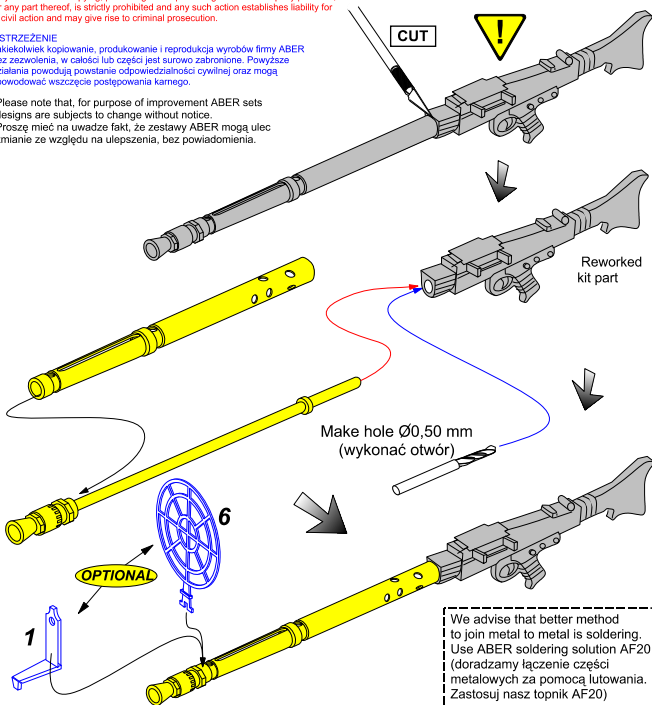

WARNING

OSTRZEŻENIE

We advise that better method to join metal to metal is soldering. Use ABER soldering solution AF20 (doradzamy łączenie części metalowych za pomocą lutownia. Zastosuj nasz topnik AF20)