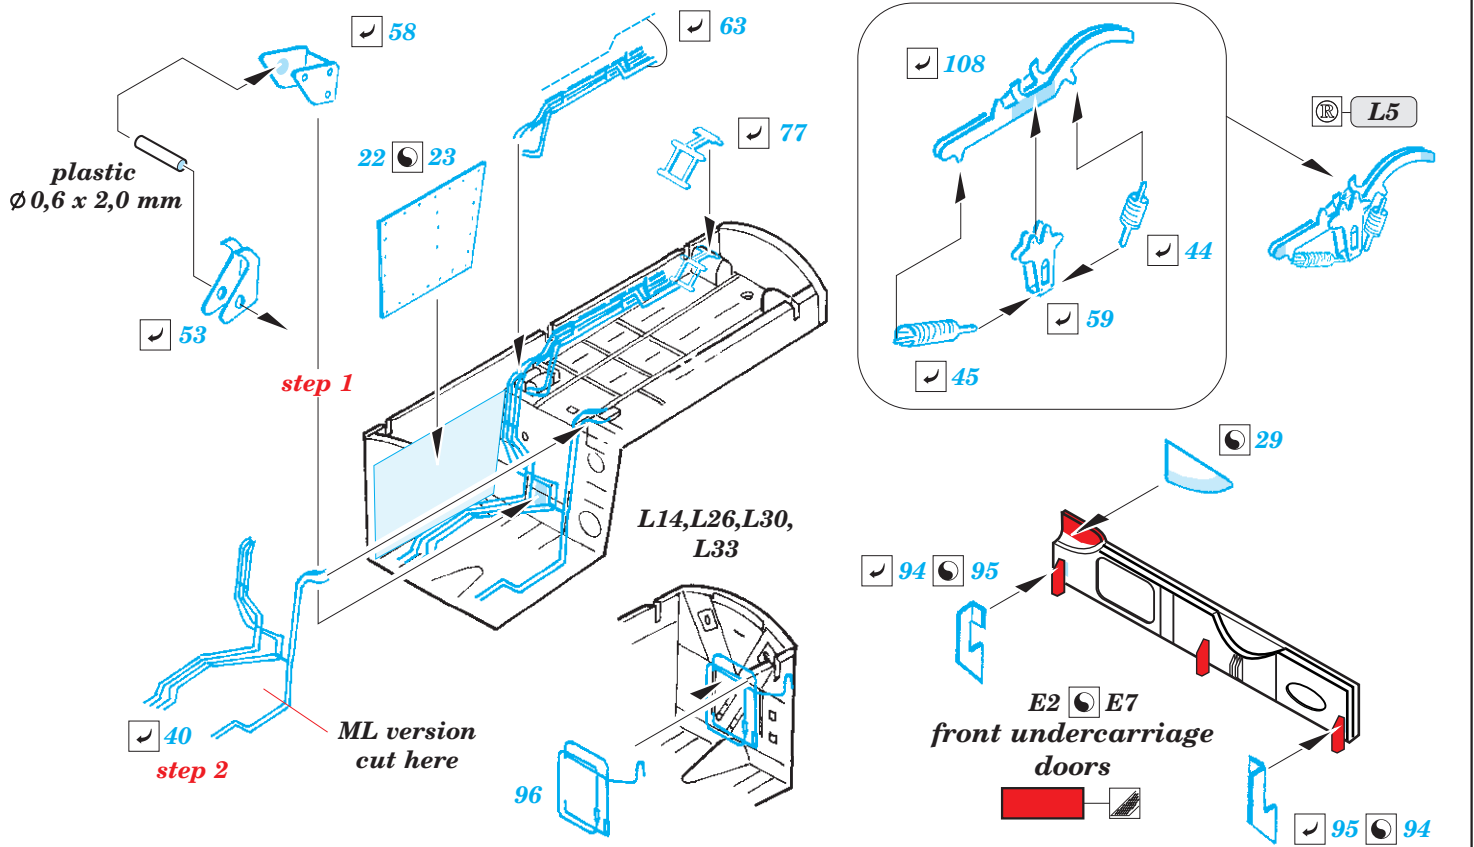

# MiG-23MF upgrade set

eduard

48 965

1/48

detail set for EDUARD/TRUMPETER 1/48 kit • sada detailů pro stavebnici EDUARD/TRUMPETER 1/48

- APPLY EXPRESS MASK AND PAINT BEFORE GLUING  
POUŽIT EXPRESS MASK NABARVIT PŘED SLEPENÍM
  - SYMMETRICAL ASSEMBLY  
SYMETRICKÁ MONTÁŽ
  - REMOVE  
ODSTRANIT
  - GRIND  
OBROUSIT
  - DRILL HOLE  
VRTAT OTVOR
  - COLORED ETCHED PARTS  
LEPTANÉ BAREVNÉ DÍLY
  - ETCHED PARTS  
LEPTANÉ NEBAREVNÉ DÍLY
  - ORIGINAL KIT PARTS  
PŮVODNÍ DÍLY STAVEBNICE
- BEND  
OHNOUT
  - OPTION  
VOLBA
  - REPLACE  
NAHRADIT

ORIGINAL KIT PARTS PŮVODNÍ DÍLY STAVEBNICE	PHOTO-ETCHED PARTS LEPTANÉ DÍLY	PARTS TO BE REMOVED DÍLY K ODSTRANĚNÍ	FILL TMELIT
---	------------------------------------	--	----------------

main wheel well