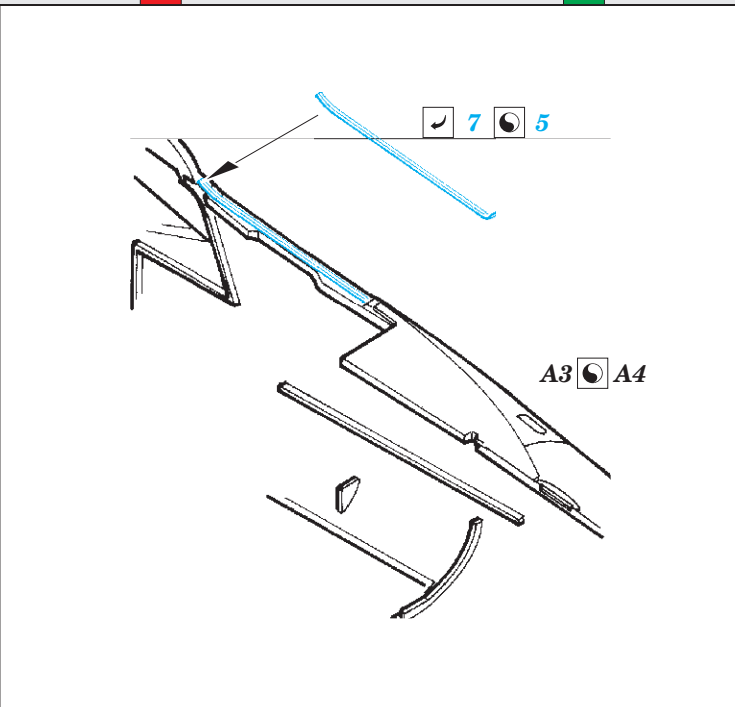

# MiG-23MF upgrade set

eduard

48 965

1/48

detail set for EDUARD/TRUMPETER 1/48 kit • sada detailů pro stavebnici EDUARD/TRUMPETER 1/48

- APPLY EXPRESS MASK AND PAINT BEFORE GLUING  
POUŽIT EXPRESS MASK NABARVIT PŘED SLEPENÍM
  - SYMMETRICAL ASSEMBLY  
SYMETRICKÁ MONTÁŽ
  - REMOVE  
ODSTRANIT
  - GRIND  
OBROUSIT
  - DRILL HOLE  
VRTAT OTVOR
  - COLORED ETCHED PARTS  
LEPTANÉ BAREVNÉ DÍLY
  - ETCHED PARTS  
LEPTANÉ NEBAREVNÉ DÍLY
  - ORIGINAL KIT PARTS  
PŮVODNÍ DÍLY STAVEBNICE
- BEND  
OHNOUT
  - OPTION  
VOLBA
  - REPLACE  
NAHRADIT

ORIGINAL KIT PARTS PŮVODNÍ DÍLY STAVEBNICE	PHOTO-ETCHED PARTS LEPTANÉ DÍLY	PARTS TO BE REMOVED DÍLY K ODSTRANĚNÍ	FILL TMELIT
---	------------------------------------	--	----------------

main wheel well