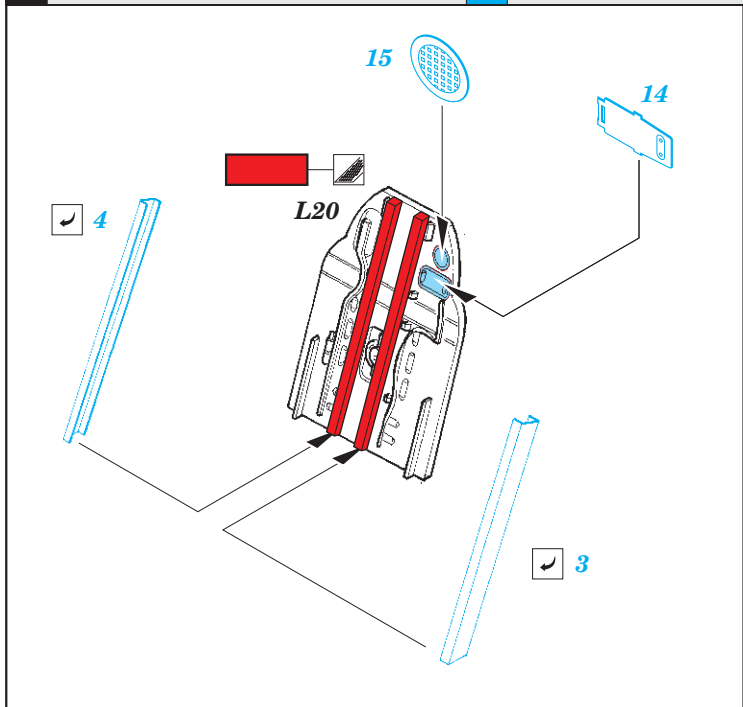

# MiG-23MF upgrade set

eduard

48 965

1/48

detail set for EDUARD/TRUMPETER 1/48 kit • sada detailů pro stavebnici EDUARD/TRUMPETER 1/48

- APPLY EXPRESS MASK AND PAINT BEFORE GLUING  
POUŽIT EXPRESS MASK NABARVIT PŘED SLEPENÍM
  - SYMMETRICAL ASSEMBLY  
SYMETRICKÁ MONTÁŽ
  - REMOVE  
ODSTRANIT
  - GRIND  
OBROUSIT
  - DRILL HOLE  
VRTAT OTVOR
  - COLORED ETCHED PARTS  
LEPTANÉ BAREVNÉ DÍLY
  - ETCHED PARTS  
LEPTANÉ NEBAREVNÉ DÍLY
  - ORIGINAL KIT PARTS  
PŮVODNÍ DÍLY STAVEBNICE
- BEND  
OHNOUT
  - OPTION  
VOLBA
  - REPLACE  
NAHRADIT

ORIGINAL KIT PARTS PŮVODNÍ DÍLY STAVEBNICE	PHOTO-ETCHED PARTS LEPTANÉ DÍLY	PARTS TO BE REMOVED DÍLY K ODSTRANĚNÍ	FILL TMELIT
---	------------------------------------	--	----------------

main wheel well