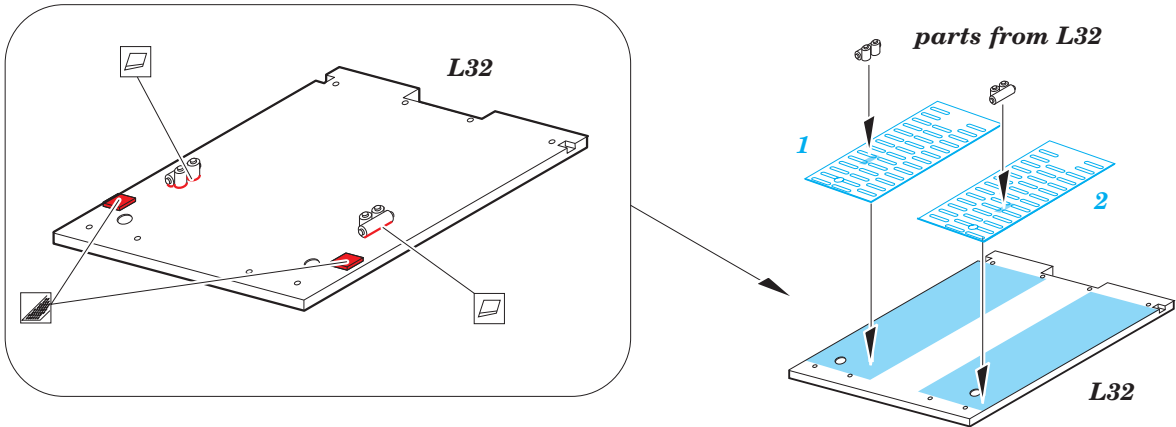

# MiG-23MF upgrade set

eduard

48 965

1/48

detail set for EDUARD/TRUMPETER 1/48 kit • sada detailů pro stavebnici EDUARD/TRUMPETER 1/48

- APPLY EXPRESS MASK AND PAINT BEFORE GLUING  
POUŽIT EXPRESS MASK NABARVIT PŘED SLEPENÍM
  - SYMMETRICAL ASSEMBLY  
SYMETRICKÁ MONTÁŽ
  - REMOVE  
ODSTRANIT
  - GRIND  
OBROUSIT
  - DRILL HOLE  
VRTAT OTVOR
  - COLORED ETCHED PARTS  
LEPTANÉ BAREVNÉ DÍLY
  - ETCHED PARTS  
LEPTANÉ NEBAREVNÉ DÍLY
  - ORIGINAL KIT PARTS  
PŮVODNÍ DÍLY STAVEBNICE
- BEND  
OHNOUT
  - OPTION  
VOLBA
  - REPLACE  
NAHRADIT

ORIGINAL KIT PARTS PŮVODNÍ DÍLY STAVEBNICE	PHOTO-ETCHED PARTS LEPTANÉ DÍLY	PARTS TO BE REMOVED DÍLY K ODSTRANĚNÍ	FILL TMELIT
---	------------------------------------	--	----------------

main wheel well