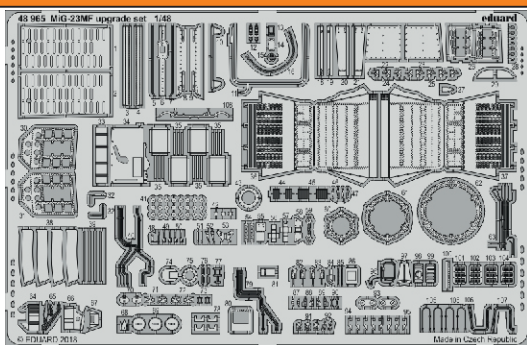

# MiG-23MF upgrade set

eduard

48 965

1/48

detail set for EDUARD/TRUMPETER 1/48 kit • sada detailů pro stavebnici EDUARD/TRUMPETER 1/48

- APPLY EXPRESS MASK AND PAINT BEFORE GLUING  
POUŽIT EXPRESS MASK NABARVIT PŘED SLEPENÍM
  - SYMMETRICAL ASSEMBLY  
SYMETRICKÁ MONTÁŽ
  - REMOVE  
ODSTRANIT
  - GRIND  
OBROUSIT
  - DRILL HOLE  
VRTAT OTVOR
  - COLORED ETCHED PARTS  
LEPTANÉ BAREVNÉ DÍLY
  - ETCHED PARTS  
LEPTANÉ NEBAREVNÉ DÍLY
  - ORIGINAL KIT PARTS  
PŮVODNÍ DÍLY STAVEBNICE
- BEND  
OHNOUT
  - OPTION  
VOLBA
  - REPLACE  
NAHRADIT

ORIGINAL KIT PARTS PŮVODNÍ DÍLY STAVEBNICE	PHOTO-ETCHED PARTS LEPTANÉ DÍLY	PARTS TO BE REMOVED DÍLY K ODSTRANĚNÍ	FILL TMELIT
---	------------------------------------	--	----------------

main wheel well