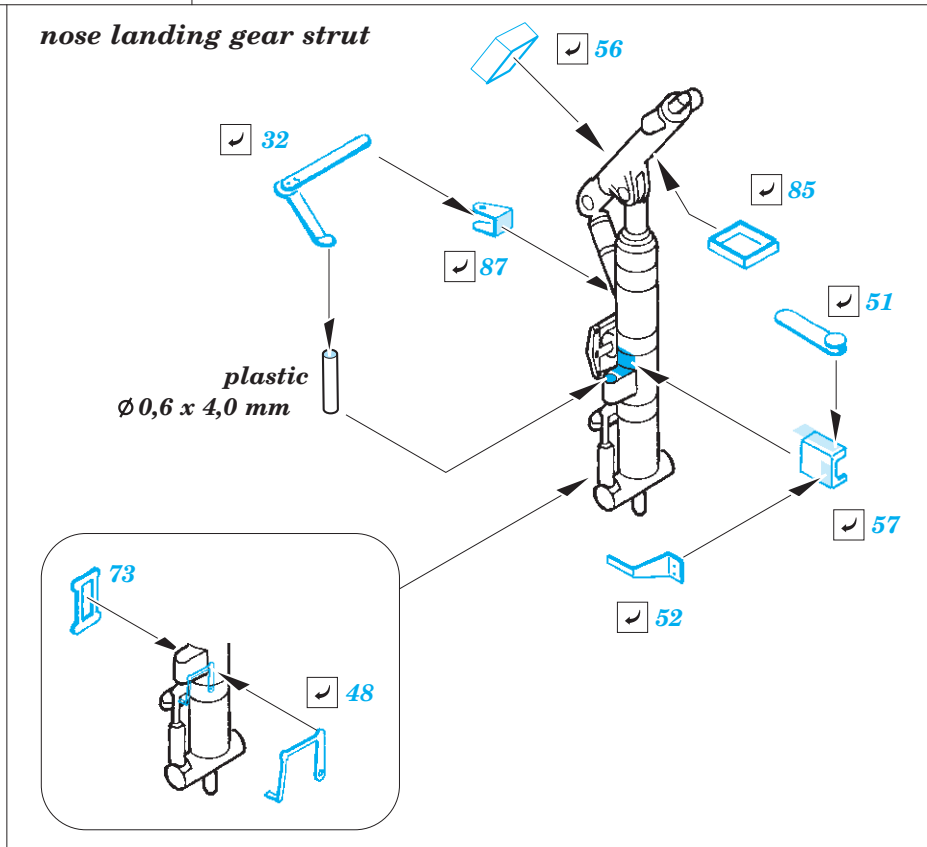

# MiG-23MF upgrade set

eduard

48 965

1/48

detail set for EDUARD/TRUMPETER 1/48 kit • sada detailů pro stavebnici EDUARD/TRUMPETER 1/48

- APPLY EXPRESS MASK AND PAINT BEFORE GLUING  
POUŽIT EXPRESS MASK NABARVIT PŘED SLEPENÍM
  - SYMMETRICAL ASSEMBLY  
SYMETRICKÁ MONTÁŽ
  - REMOVE  
ODSTRANIT
  - GRIND  
OBROUSIT
  - DRILL HOLE  
VRTAT OTVOR
  - COLORED ETCHED PARTS  
LEPTANÉ BAREVNÉ DÍLY
  - ETCHED PARTS  
LEPTANÉ NEBAREVNÉ DÍLY
  - ORIGINAL KIT PARTS  
PŮVODNÍ DÍLY STAVEBNICE
- BEND  
OHNOUT
  - OPTION  
VOLBA
  - REPLACE  
NAHRADIT

ORIGINAL KIT PARTS PŮVODNÍ DÍLY STAVEBNICE	PHOTO-ETCHED PARTS LEPTANÉ DÍLY	PARTS TO BE REMOVED DÍLY K ODSTRANĚNÍ	FILL TMELIT
---	------------------------------------	--	----------------

main wheel well