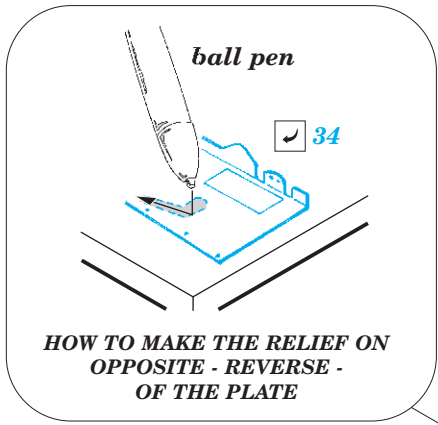

# MiG-23MF upgrade set

eduard

48 965

1/48

detail set for EDUARD/TRUMPETER 1/48 kit • sada detailů pro stavebnici EDUARD/TRUMPETER 1/48

- APPLY EXPRESS MASK AND PAINT BEFORE GLUING  
POUŽIT EXPRESS MASK NABARVIT PŘED SLEPENÍM
  - SYMMETRICAL ASSEMBLY  
SYMETRICKÁ MONTÁŽ
  - REMOVE  
ODSTRANIT
  - GRIND  
OBROUSIT
  - DRILL HOLE  
VRTAT OTVOR
  - COLORED ETCHED PARTS  
LEPTANÉ BAREVNÉ DÍLY
  - ETCHED PARTS  
LEPTANÉ NEBAREVNÉ DÍLY
  - ORIGINAL KIT PARTS  
PŮVODNÍ DÍLY STAVEBNICE
- BEND  
OHNOUT
  - OPTION  
VOLBA
  - REPLACE  
NAHRADIT

ORIGINAL KIT PARTS PŮVODNÍ DÍLY STAVEBNICE	PHOTO-ETCHED PARTS LEPTANÉ DÍLY	PARTS TO BE REMOVED DÍLY K ODSTRANĚNÍ	FILL TMELIT
---	------------------------------------	--	----------------

main wheel well