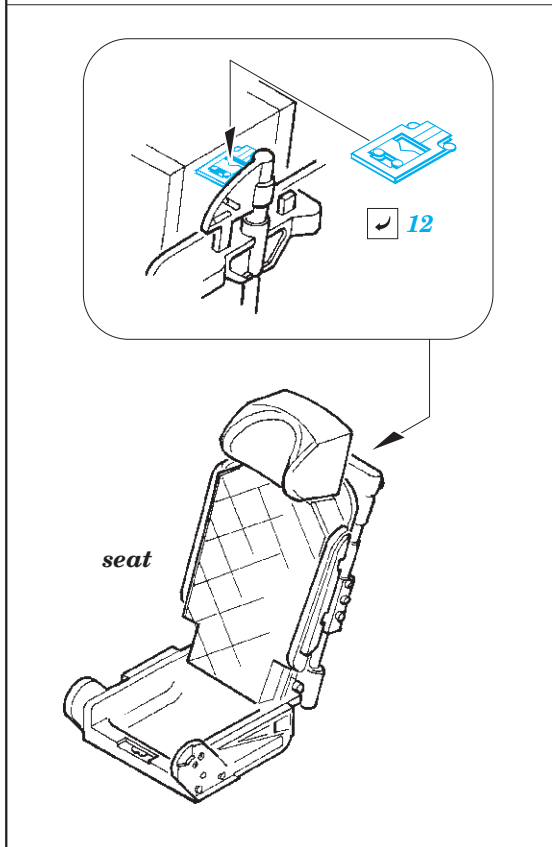

# MiG-23MF upgrade set

eduard

48 965

1/48

detail set for EDUARD/TRUMPETER 1/48 kit • sada detailů pro stavebnici EDUARD/TRUMPETER 1/48

- APPLY EXPRESS MASK AND PAINT BEFORE GLUING  
POUŽIT EXPRESS MASK NABARVIT PŘED SLEPENÍM
  - SYMMETRICAL ASSEMBLY  
SYMETRICKÁ MONTÁŽ
  - REMOVE  
ODSTRANIT
  - GRIND  
OBROUSIT
  - DRILL HOLE  
VRTAT OTVOR
  - COLORED ETCHED PARTS  
LEPTANÉ BAREVNÉ DÍLY
  - ETCHED PARTS  
LEPTANÉ NEBAREVNÉ DÍLY
  - ORIGINAL KIT PARTS  
PŮVODNÍ DÍLY STAVEBNICE
- BEND  
OHNOUT
  - OPTION  
VOLBA
  - REPLACE  
NAHRADIT

ORIGINAL KIT PARTS PŮVODNÍ DÍLY STAVEBNICE	PHOTO-ETCHED PARTS LEPTANÉ DÍLY	PARTS TO BE REMOVED DÍLY K ODSTRANĚNÍ	FILL TMELIT
---	------------------------------------	--	----------------

main wheel well