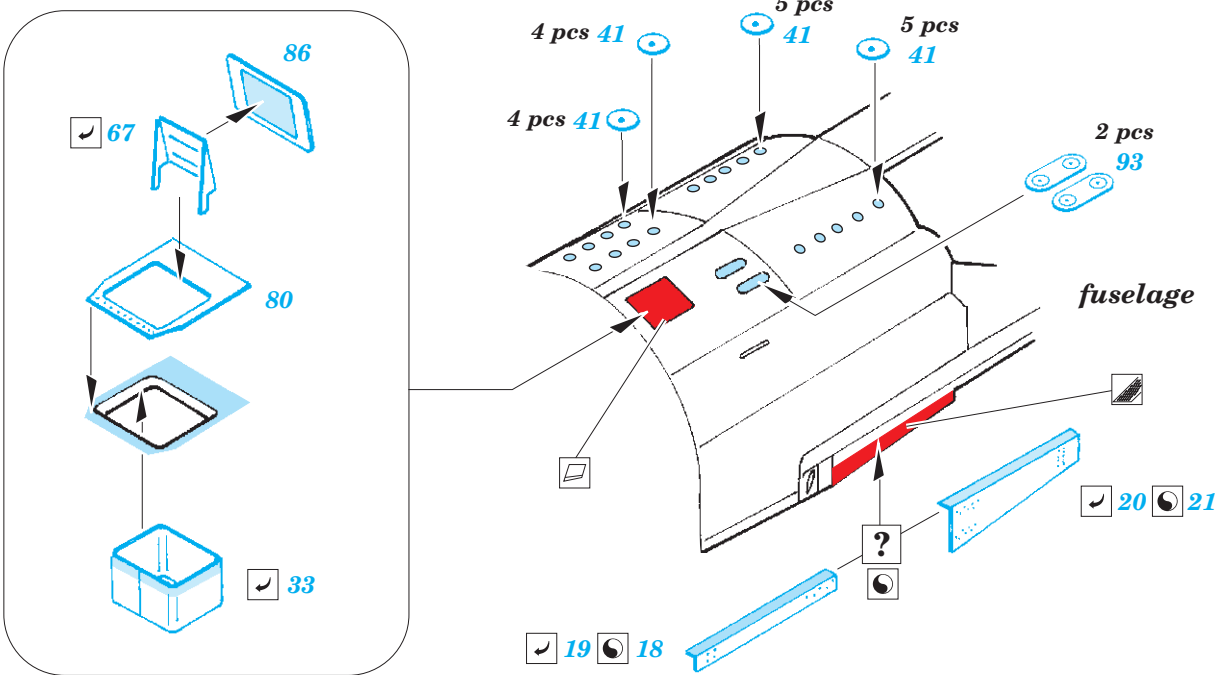

# MiG-23MF upgrade set

eduard

48 965

1/48

detail set for EDUARD/TRUMPETER 1/48 kit • sada detailů pro stavebnici EDUARD/TRUMPETER 1/48

- APPLY EXPRESS MASK AND PAINT BEFORE GLUING  
POUŽIT EXPRESS MASK NABARVIT PŘED SLEPENÍM
  - SYMMETRICAL ASSEMBLY  
SYMETRICKÁ MONTÁŽ
  - REMOVE  
ODSTRANIT
  - GRIND  
OBROUSIT
  - DRILL HOLE  
VRTAT OTVOR
  - COLORED ETCHED PARTS  
LEPTANÉ BAREVNÉ DÍLY
  - ETCHED PARTS  
LEPTANÉ NEBAREVNÉ DÍLY
  - ORIGINAL KIT PARTS  
PŮVODNÍ DÍLY STAVEBNICE
- BEND  
OHNOUT
  - OPTION  
VOLBA
  - REPLACE  
NAHRADIT

ORIGINAL KIT PARTS PŮVODNÍ DÍLY STAVEBNICE	PHOTO-ETCHED PARTS LEPTANÉ DÍLY	PARTS TO BE REMOVED DÍLY K ODSTRANĚNÍ	FILL TMELIT
---	------------------------------------	--	----------------

main wheel well