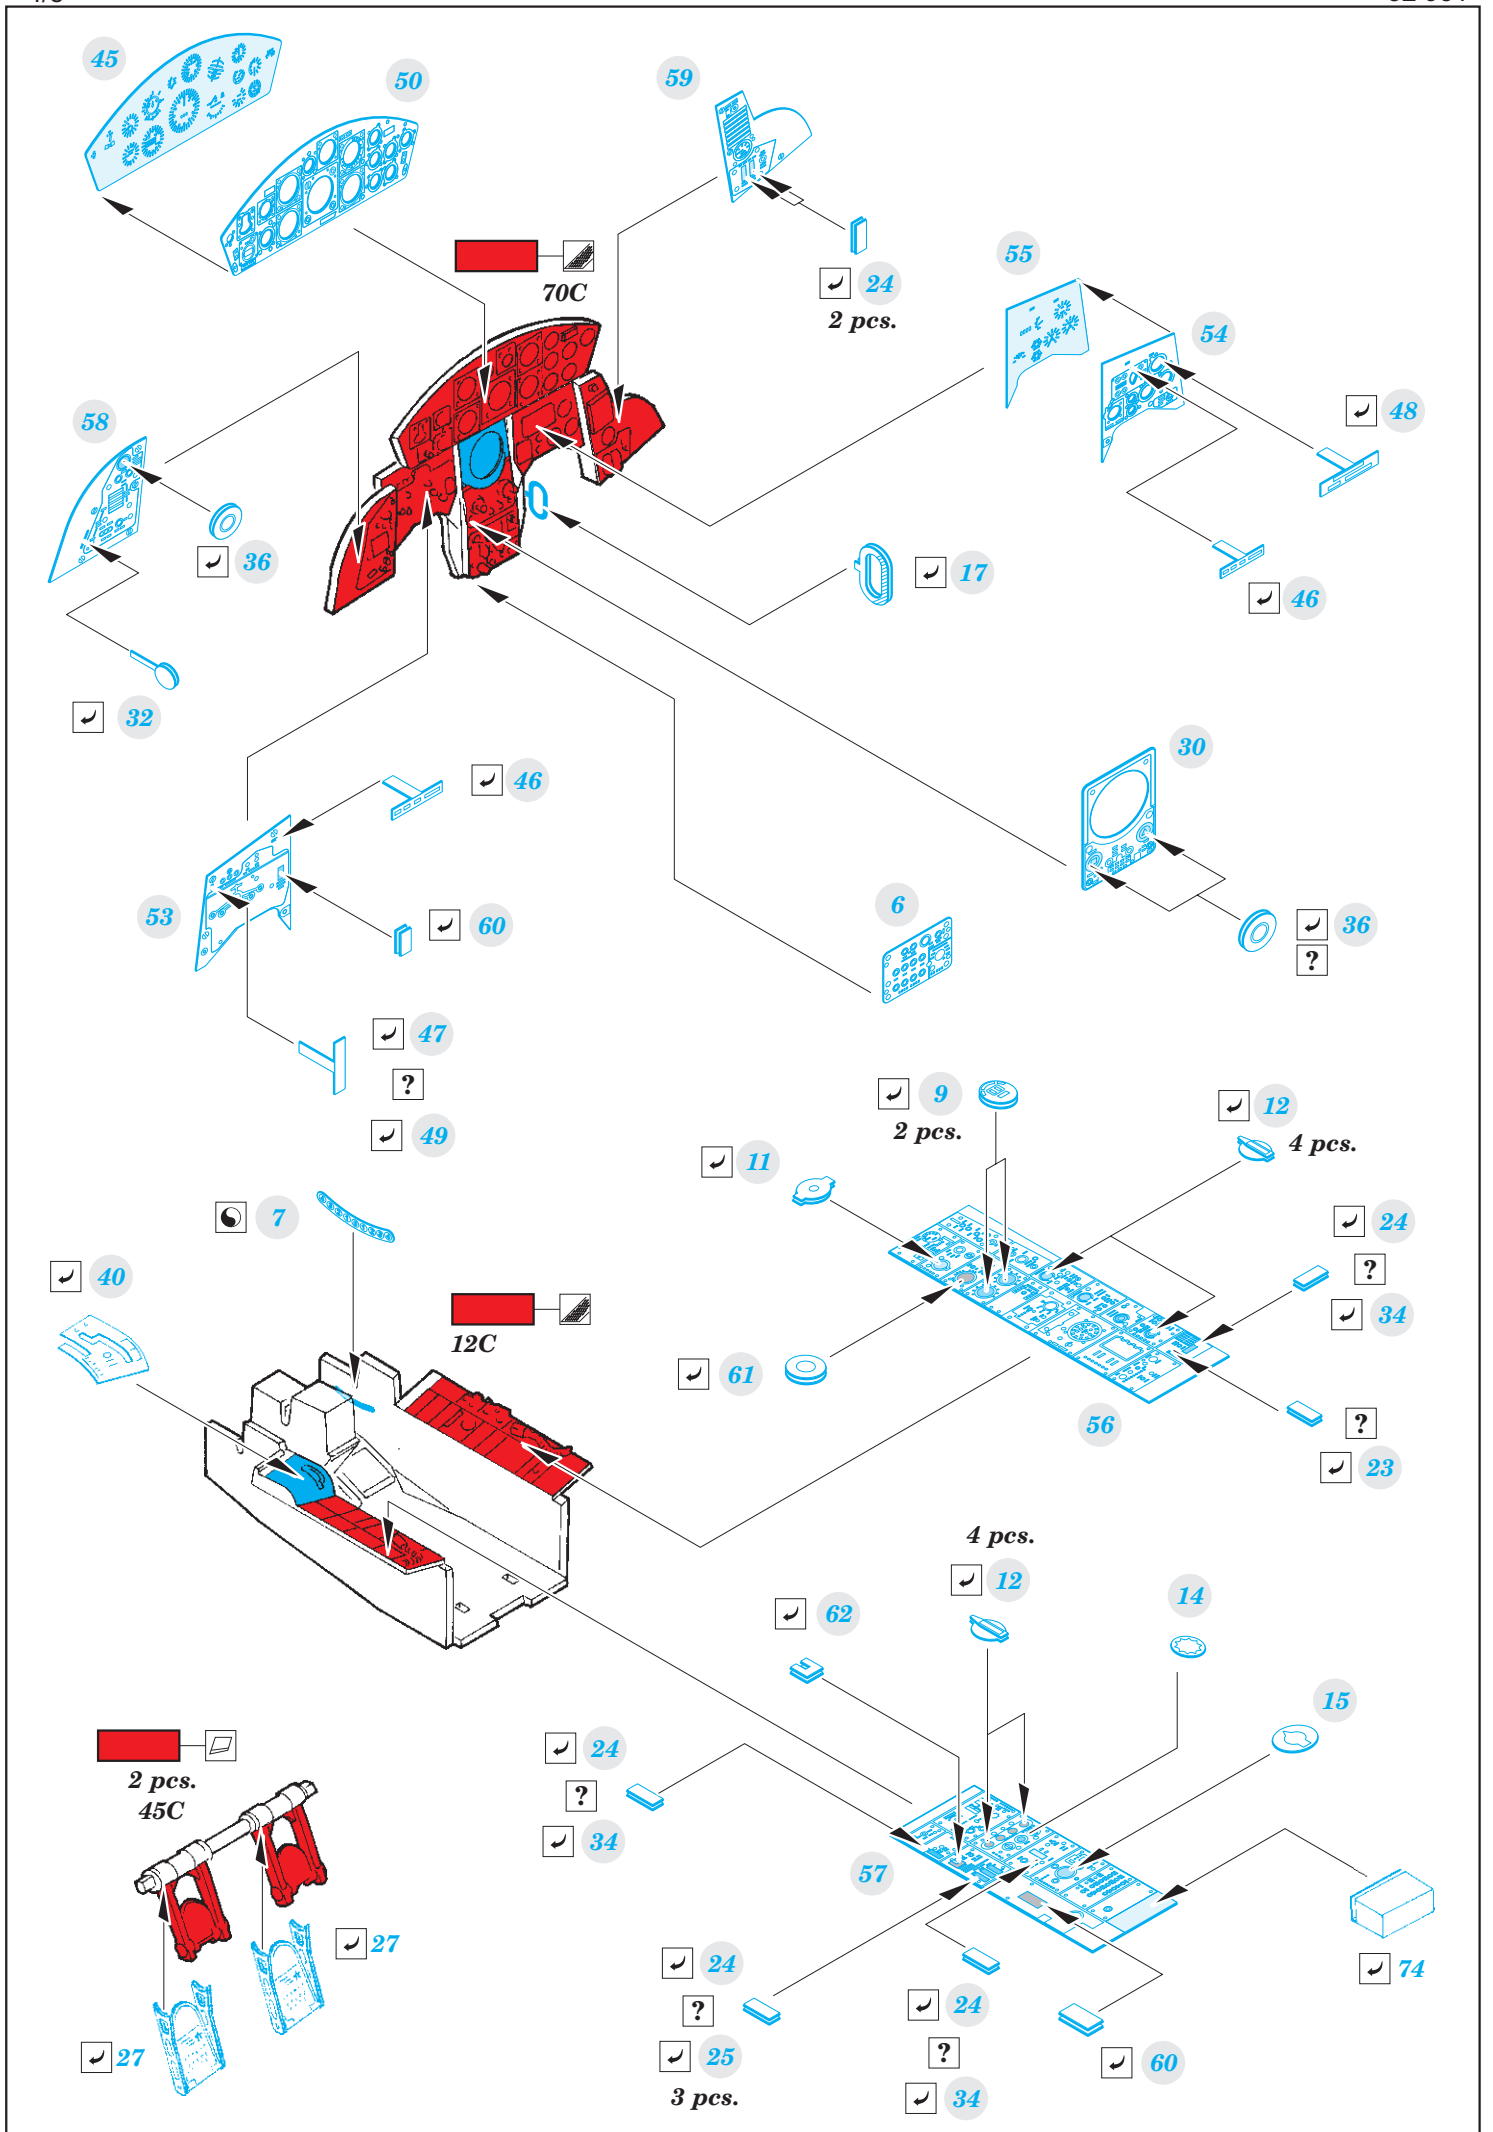

TF-104G interior w/C2 seats

eduard

32 931

1/32

detail set for ITALERI 1/32 kit • sada detailů pro stavebnici ITALERI 1/32

- APPLY EXPRESS MASK AND PAINT BEFORE GLUING
POUŽIT EXPRESS MASK NABARVIT PŘED SLEPENÍM
 - SYMMETRICAL ASSEMBLY
SYMETRICKÁ MONTÁŽ
 - REMOVE
ODSTRANIT
 - GRIND
OBROUSIT
 - DRILL HOLE
VRTAT OTVOR
 - COLORED ETCHED PARTS
LEPTANÉ BAREVNÉ DÍLY
 - ETCHED PARTS
LEPTANÉ NEBAREVNÉ DÍLY
 - ORIGINAL KIT PARTS
PŮVODNÍ DÍLY STAVEBNICE
- BEND
OHNOUT
 - OPTION
VOLBA
 - REPLACE
NAHRADIT

ORIGINAL KIT PARTS PŮVODNÍ DÍLY STAVEBNICE	PHOTO-ETCHED PARTS LEPTANÉ DÍLY	PARTS TO BE REMOVED DÍLY K ODSTRANĚNÍ	FILL TMELIT
---	------------------------------------	--	----------------

Lockheed seat

Lockheed seat

Related products: 32 933 TF-104G electronic equipment 1/32

Related products: 33 204 TF-104G seatbelts C2 STEEL 1/32