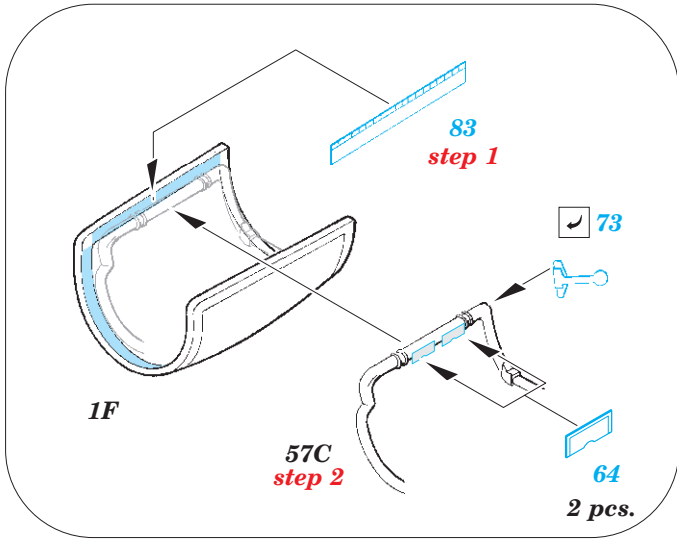

TF-104G interior w/C2 seats

eduard

32 931

1/32

detail set for ITALERI 1/32 kit • sada detailů pro stavebnici ITALERI 1/32

- APPLY EXPRESS MASK AND PAINT BEFORE GLUING
POUŽIT EXPRESS MASK NABARVIT PŘED SLEPENÍM
 - SYMMETRICAL ASSEMBLY
SYMETRICKÁ MONTÁŽ
 - REMOVE
ODSTRANIT
 - GRIND
OBROUSIT
 - DRILL HOLE
VRTAT OTVOR
 - COLORED ETCHED PARTS
LEPTANÉ BAREVNÉ DÍLY
 - ETCHED PARTS
LEPTANÉ NEBAREVNÉ DÍLY
 - ORIGINAL KIT PARTS
PŮVODNÍ DÍLY STAVEBNICE
- BEND
OHNOUT
 - OPTION
VOLBA
 - REPLACE
NAHRADIT

ORIGINAL KIT PARTS PŮVODNÍ DÍLY STAVEBNICE	PHOTO-ETCHED PARTS LEPTANÉ DÍLY	PARTS TO BE REMOVED DÍLY K ODSTRANĚNÍ	FILL TMELIT
---	------------------------------------	--	----------------

Lockheed seat

Lockheed seat