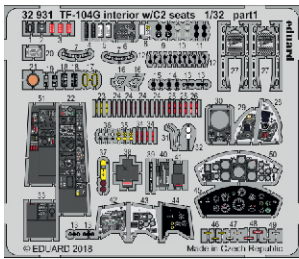

TF-104G interior w/C2 seats

eduard

32 931

1/32

detail set for ITALERI 1/32 kit • sada detailů pro stavebnici ITALERI 1/32

- APPLY EXPRESS MASK AND PAINT BEFORE GLUING
POUŽIT EXPRESS MASK NABARVIT PŘED SLEPENÍM
 - SYMMETRICAL ASSEMBLY
SYMETRICKÁ MONTÁŽ
 - REMOVE
ODSTRANIT
 - GRIND
OBROUSIT
 - DRILL HOLE
VRTAT OTVOR
 - COLORED ETCHED PARTS
LEPTANÉ BAREVNÉ DÍLY
 - ETCHED PARTS
LEPTANÉ NEBAREVNÉ DÍLY
 - ORIGINAL KIT PARTS
PŮVODNÍ DÍLY STAVEBNICE
- BEND
OHNOUT
 - OPTION
VOLBA
 - REPLACE
NAHRADIT

ORIGINAL KIT PARTS PŮVODNÍ DÍLY STAVEBNICE	PHOTO-ETCHED PARTS LEPTANÉ DÍLY	PARTS TO BE REMOVED DÍLY K ODSTRANĚNÍ	FILL TMELIT
---	------------------------------------	--	----------------

Lockheed seat

Lockheed seat

Related products: 32 933 TF-104G electronic equipment 1/32

Related products: 33 204 TF-104G seatbelts C2 STEEL 1/32