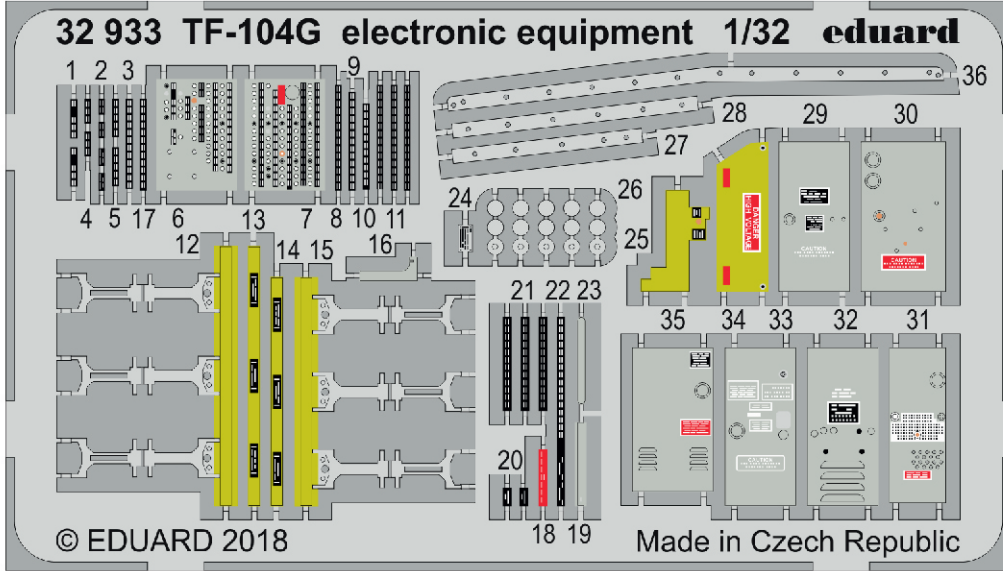

Related products: 32 933 TF-104G electronic equipment 1/32