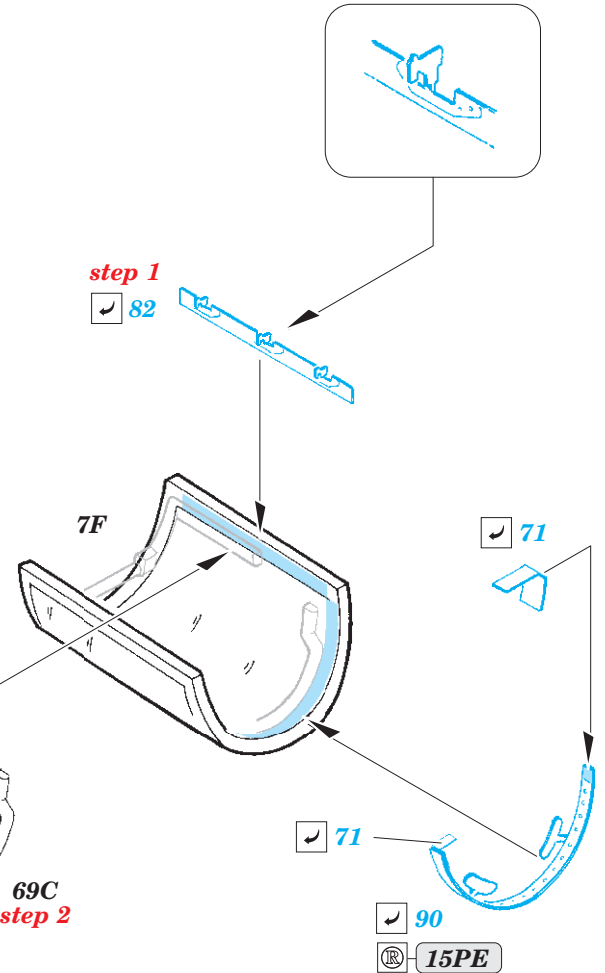

TF-104G interior w/C2 seats

eduard

32 931

1/32

detail set for ITALERI 1/32 kit • sada detailů pro stavebnici ITALERI 1/32

- APPLY EXPRESS MASK AND PAINT BEFORE GLUING
POUŽIT EXPRESS MASK NABARVIT PŘED SLEPENÍM
 - SYMMETRICAL ASSEMBLY
SYMETRICKÁ MONTÁŽ
 - REMOVE
ODSTRANIT
 - GRIND
OBROUSIT
 - DRILL HOLE
VRTAT OTVOR
 - COLORED ETCHED PARTS
LEPTANÉ BAREVNÉ DÍLY
 - ETCHED PARTS
LEPTANÉ NEBAREVNÉ DÍLY
 - ORIGINAL KIT PARTS
PŮVODNÍ DÍLY STAVEBNICE
- BEND
OHNOUT
 - OPTION
VOLBA
 - REPLACE
NAHRADIT

ORIGINAL KIT PARTS PŮVODNÍ DÍLY STAVEBNICE	PHOTO-ETCHED PARTS LEPTANÉ DÍLY	PARTS TO BE REMOVED DÍLY K ODSTRANĚNÍ	FILL TMELIT
---	------------------------------------	--	----------------

Lockheed seat

Lockheed seat