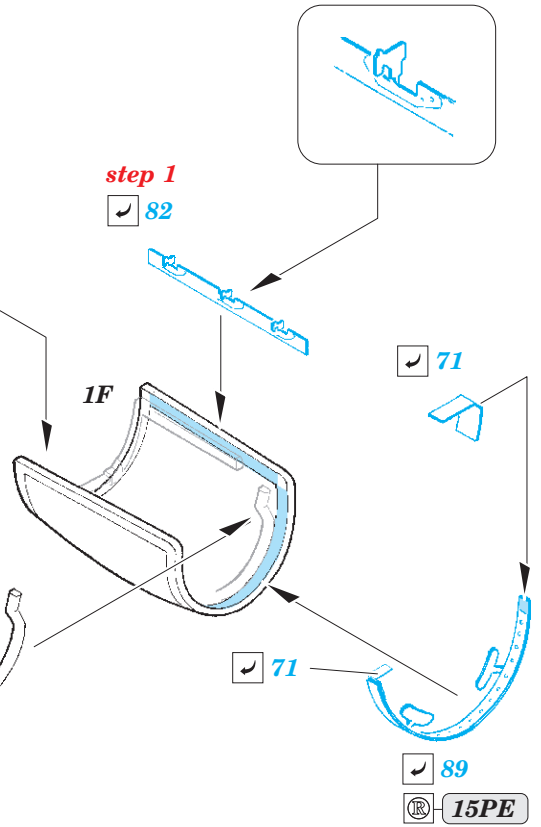

TF-104G interior w/C2 seats

eduard

32 931

1/32

detail set for ITALERI 1/32 kit • sada detailů pro stavebnici ITALERI 1/32

- APPLY EXPRESS MASK AND PAINT BEFORE GLUING
POUŽIT EXPRESS MASK NABARVIT PŘED SLEPENÍM
 - SYMMETRICAL ASSEMBLY
SYMETRICKÁ MONTÁŽ
 - REMOVE
ODSTRANIT
 - GRIND
OBROUSIT
 - DRILL HOLE
VRTAT OTVOR
 - COLORED ETCHED PARTS
LEPTANÉ BAREVNÉ DÍLY
 - ETCHED PARTS
LEPTANÉ NEBAREVNÉ DÍLY
 - ORIGINAL KIT PARTS
PŮVODNÍ DÍLY STAVEBNICE
- BEND
OHNOUT
 - OPTION
VOLBA
 - REPLACE
NAHRADIT

ORIGINAL KIT PARTS PŮVODNÍ DÍLY STAVEBNICE	PHOTO-ETCHED PARTS LEPTANÉ DÍLY	PARTS TO BE REMOVED DÍLY K ODSTRANĚNÍ	FILL TMELIT
---	------------------------------------	--	----------------

Lockheed seat

Lockheed seat