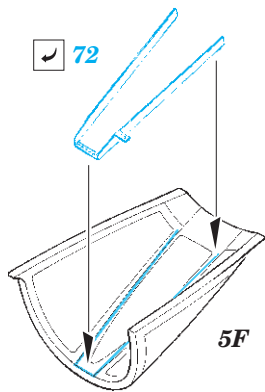

TF-104G interior w/C2 seats

eduard

32 931

1/32

detail set for ITALERI 1/32 kit • sada detailů pro stavebnici ITALERI 1/32

- APPLY EXPRESS MASK AND PAINT BEFORE GLUING
POUŽIT EXPRESS MASK NABARVIT PŘED SLEPENÍM
 - SYMMETRICAL ASSEMBLY
SYMETRICKÁ MONTÁŽ
 - REMOVE
ODSTRANIT
 - GRIND
OBROUSIT
 - DRILL HOLE
VRTAT OTVOR
 - COLORED ETCHED PARTS
LEPTANÉ BAREVNÉ DÍLY
 - ETCHED PARTS
LEPTANÉ NEBAREVNÉ DÍLY
 - ORIGINAL KIT PARTS
PŮVODNÍ DÍLY STAVEBNICE
- BEND
OHNOUT
 - OPTION
VOLBA
 - REPLACE
NAHRADIT

ORIGINAL KIT PARTS PŮVODNÍ DÍLY STAVEBNICE	PHOTO-ETCHED PARTS LEPTANÉ DÍLY	PARTS TO BE REMOVED DÍLY K ODSTRANĚNÍ	FILL TMELIT
---	------------------------------------	--	----------------

Lockheed seat

Lockheed seat