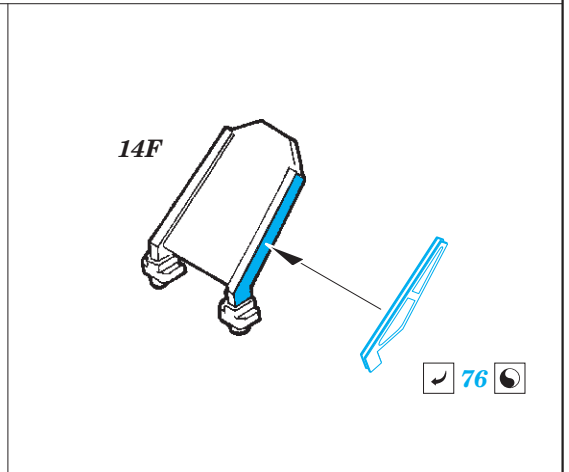

Lockheed seat