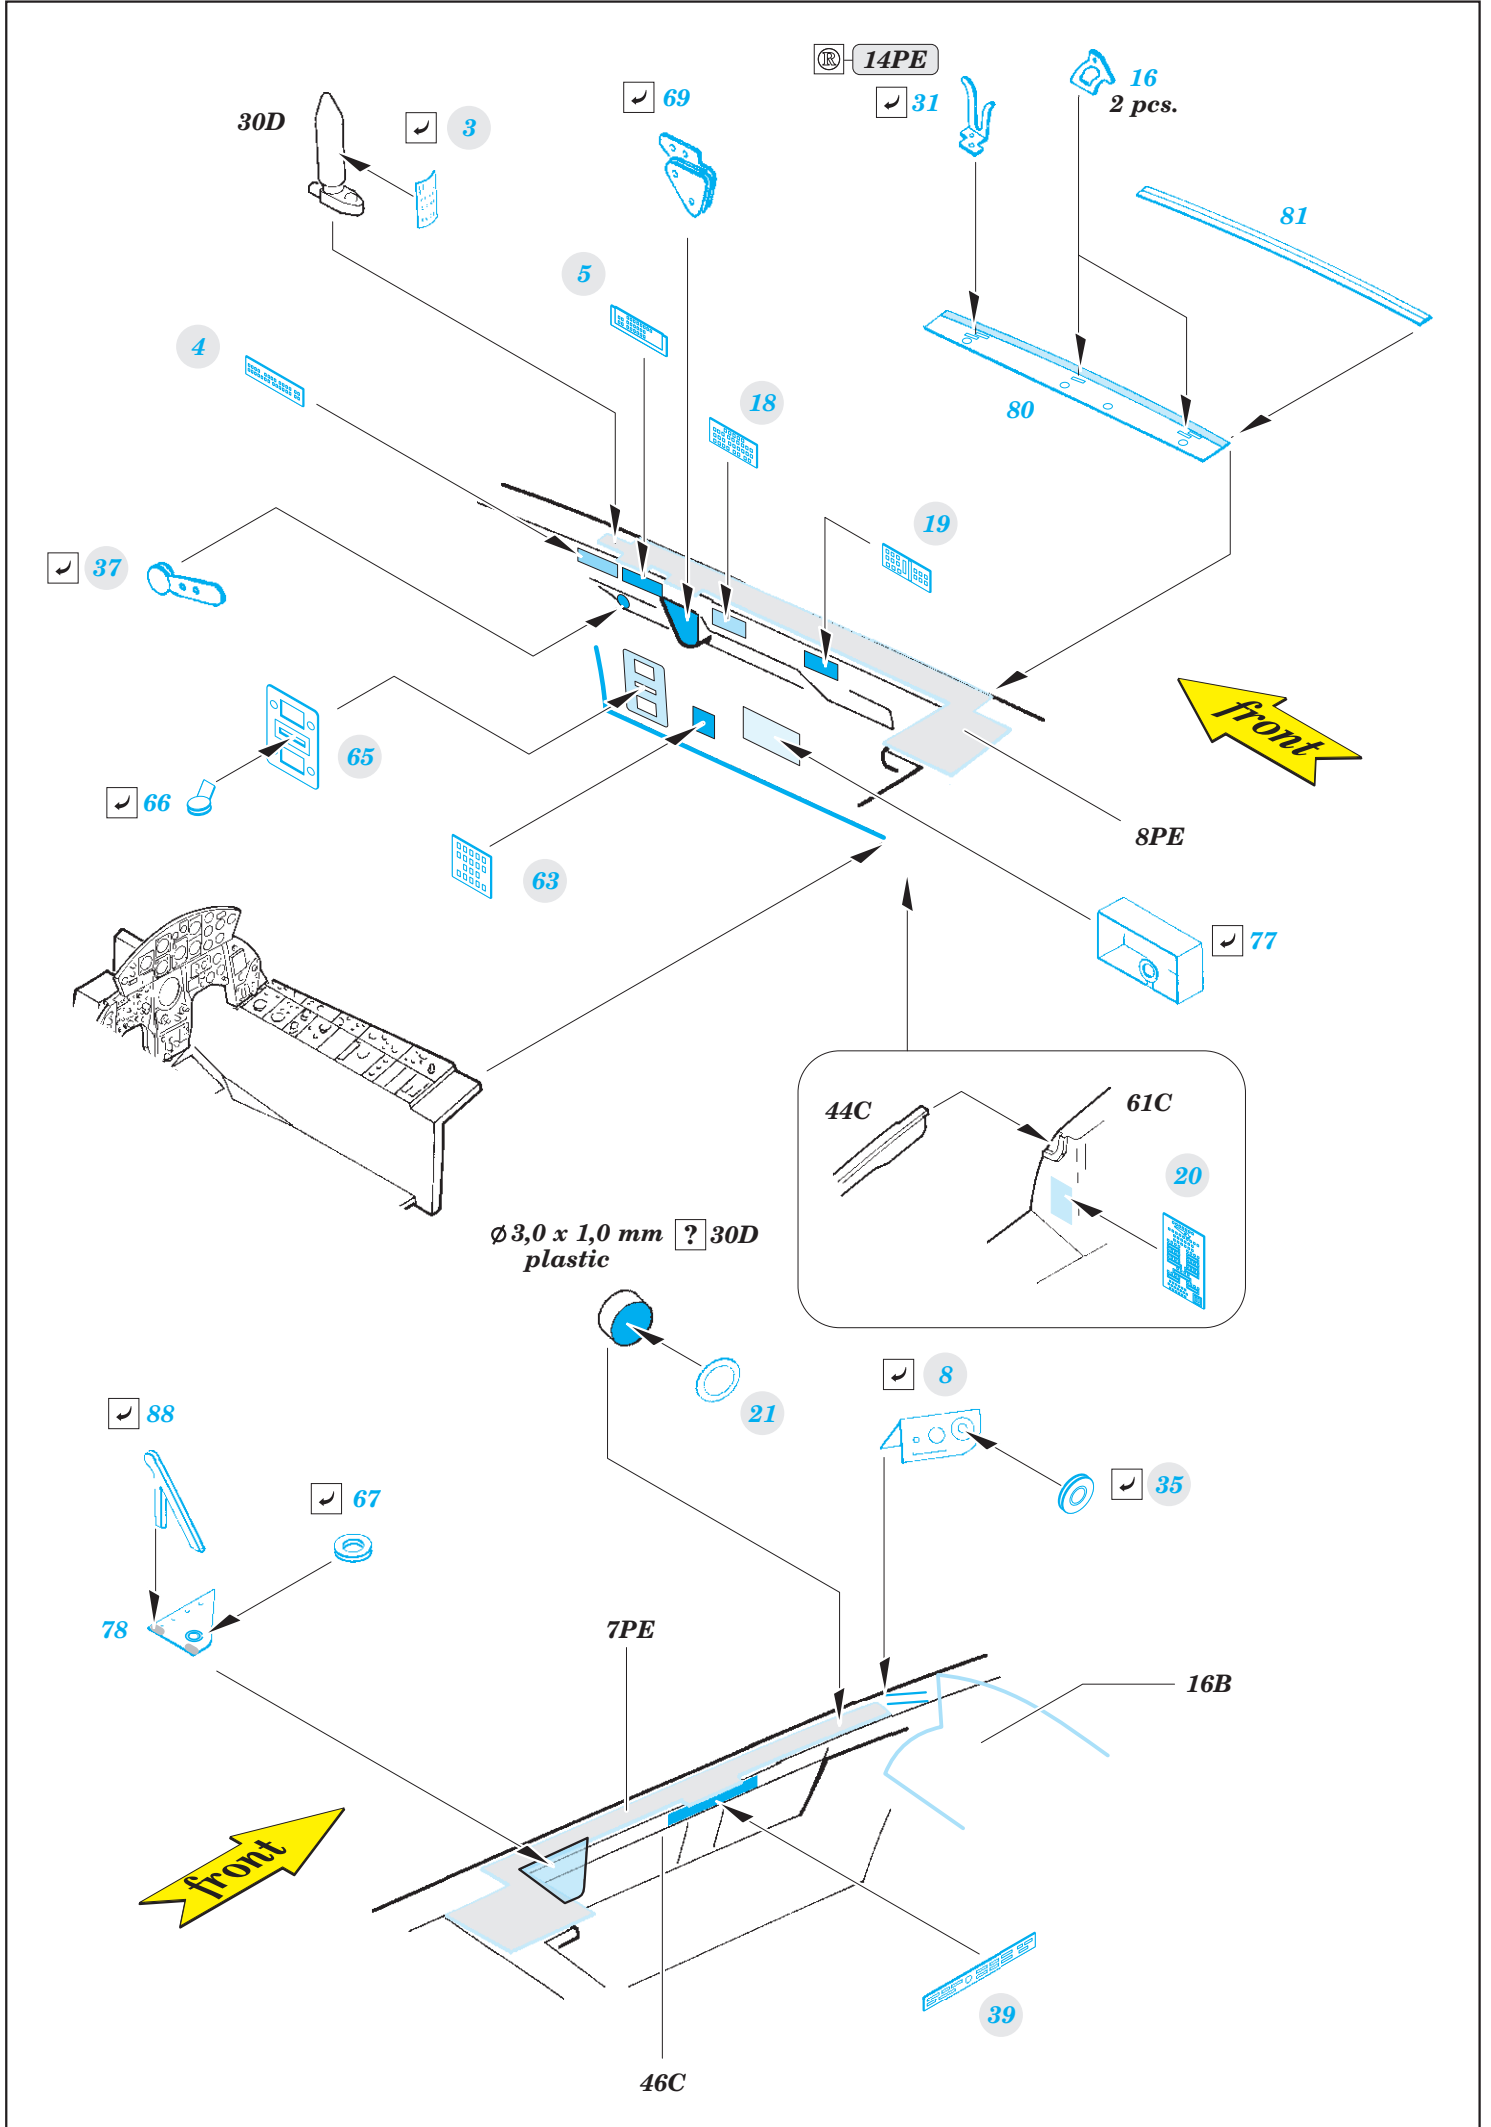

TF-104G interior w/C2 seats

eduard

32 931

1/32

detail set for ITALERI 1/32 kit • sada detailů pro stavebnici ITALERI 1/32

- APPLY EXPRESS MASK AND PAINT BEFORE GLUING
POUŽIT EXPRESS MASK NABARVIT PŘED SLEPENÍM
 - SYMMETRICAL ASSEMBLY
SYMETRICKÁ MONTÁŽ
 - REMOVE
ODSTRANIT
 - GRIND
OBROUSIT
 - DRILL HOLE
VRTAT OTVOR
 - COLORED ETCHED PARTS
LEPTANÉ BAREVNÉ DÍLY
 - ETCHED PARTS
LEPTANÉ NEBAREVNÉ DÍLY
 - ORIGINAL KIT PARTS
PŮVODNÍ DÍLY STAVEBNICE
- BEND
OHNOUT
 - OPTION
VOLBA
 - REPLACE
NAHRADIT

ORIGINAL KIT PARTS PŮVODNÍ DÍLY STAVEBNICE	PHOTO-ETCHED PARTS LEPTANÉ DÍLY	PARTS TO BE REMOVED DÍLY K ODSTRANĚNÍ	FILL TMELIT
---	------------------------------------	--	----------------

Lockheed seat

Lockheed seat

Related products: 32 933 TF-104G electronic equipment 1/32

Related products: 33 204 TF-104G seatbelts C2 STEEL 1/32