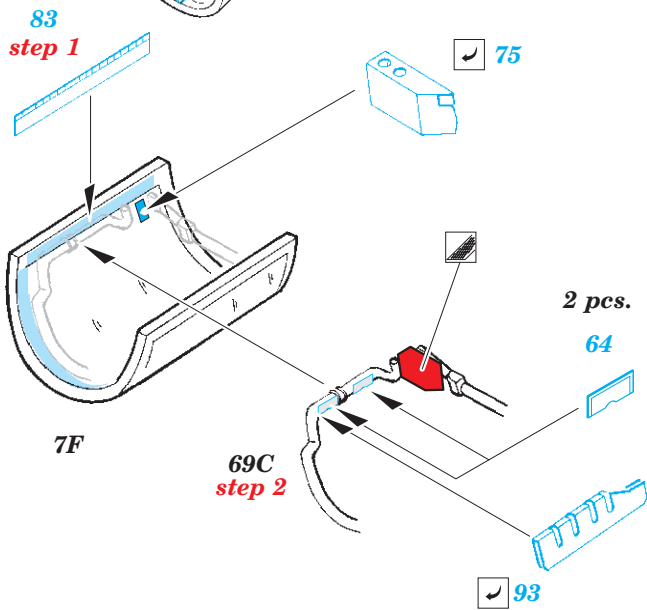

TF-104G interior w/C2 seats

eduard

32 931

1/32

detail set for ITALERI 1/32 kit • sada detailů pro stavebnici ITALERI 1/32

- APPLY EXPRESS MASK AND PAINT BEFORE GLUING
POUŽIT EXPRESS MASK NABARVIT PŘED SLEPENÍM
 - SYMMETRICAL ASSEMBLY
SYMETRICKÁ MONTÁŽ
 - REMOVE
ODSTRANIT
 - GRIND
OBROUSIT
 - DRILL HOLE
VRTAT OTVOR
 - COLORED ETCHED PARTS
LEPTANÉ BAREVNÉ DÍLY
 - ETCHED PARTS
LEPTANÉ NEBAREVNÉ DÍLY
 - ORIGINAL KIT PARTS
PŮVODNÍ DÍLY STAVEBNICE
- BEND
OHNOUT
 - OPTION
VOLBA
 - REPLACE
NAHRADIT

ORIGINAL KIT PARTS PŮVODNÍ DÍLY STAVEBNICE	PHOTO-ETCHED PARTS LEPTANÉ DÍLY	PARTS TO BE REMOVED DÍLY K ODSTRANĚNÍ	FILL TMELIT
---	------------------------------------	--	----------------

Lockheed seat

Lockheed seat