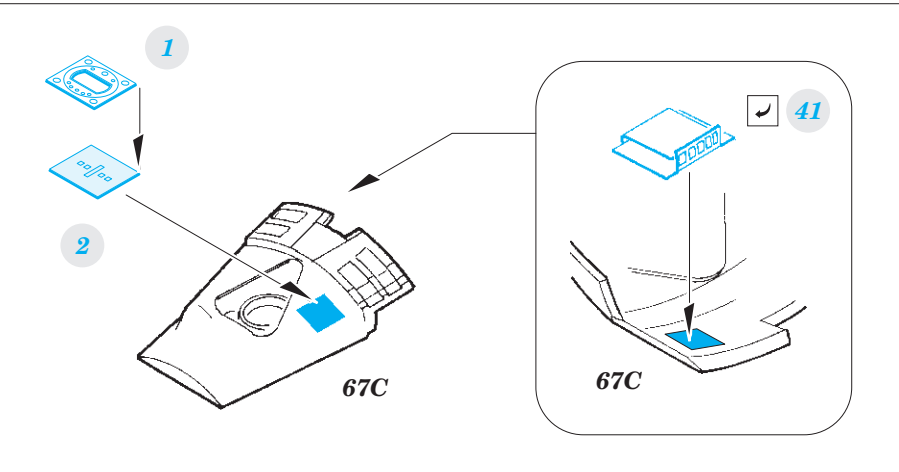

TF-104G interior w/C2 seats

eduard

32 931

1/32

detail set for ITALERI 1/32 kit • sada detailů pro stavebnici ITALERI 1/32

- APPLY EXPRESS MASK AND PAINT BEFORE GLUING
POUŽIT EXPRESS MASK NABARVIT PŘED SLEPENÍM
 - SYMMETRICAL ASSEMBLY
SYMETRICKÁ MONTÁŽ
 - REMOVE
ODSTRANIT
 - GRIND
OBROUSIT
 - DRILL HOLE
VRTAT OTVOR
 - COLORED ETCHED PARTS
LEPTANÉ BAREVNÉ DÍLY
 - ETCHED PARTS
LEPTANÉ NEBAREVNÉ DÍLY
 - ORIGINAL KIT PARTS
PŮVODNÍ DÍLY STAVEBNICE
- BEND
OHNOUT
 - OPTION
VOLBA
 - REPLACE
NAHRADIT

ORIGINAL KIT PARTS PŮVODNÍ DÍLY STAVEBNICE	PHOTO-ETCHED PARTS LEPTANÉ DÍLY	PARTS TO BE REMOVED DÍLY K ODSTRANĚNÍ	FILL TMELIT
---	------------------------------------	--	----------------

Lockheed seat

Lockheed seat