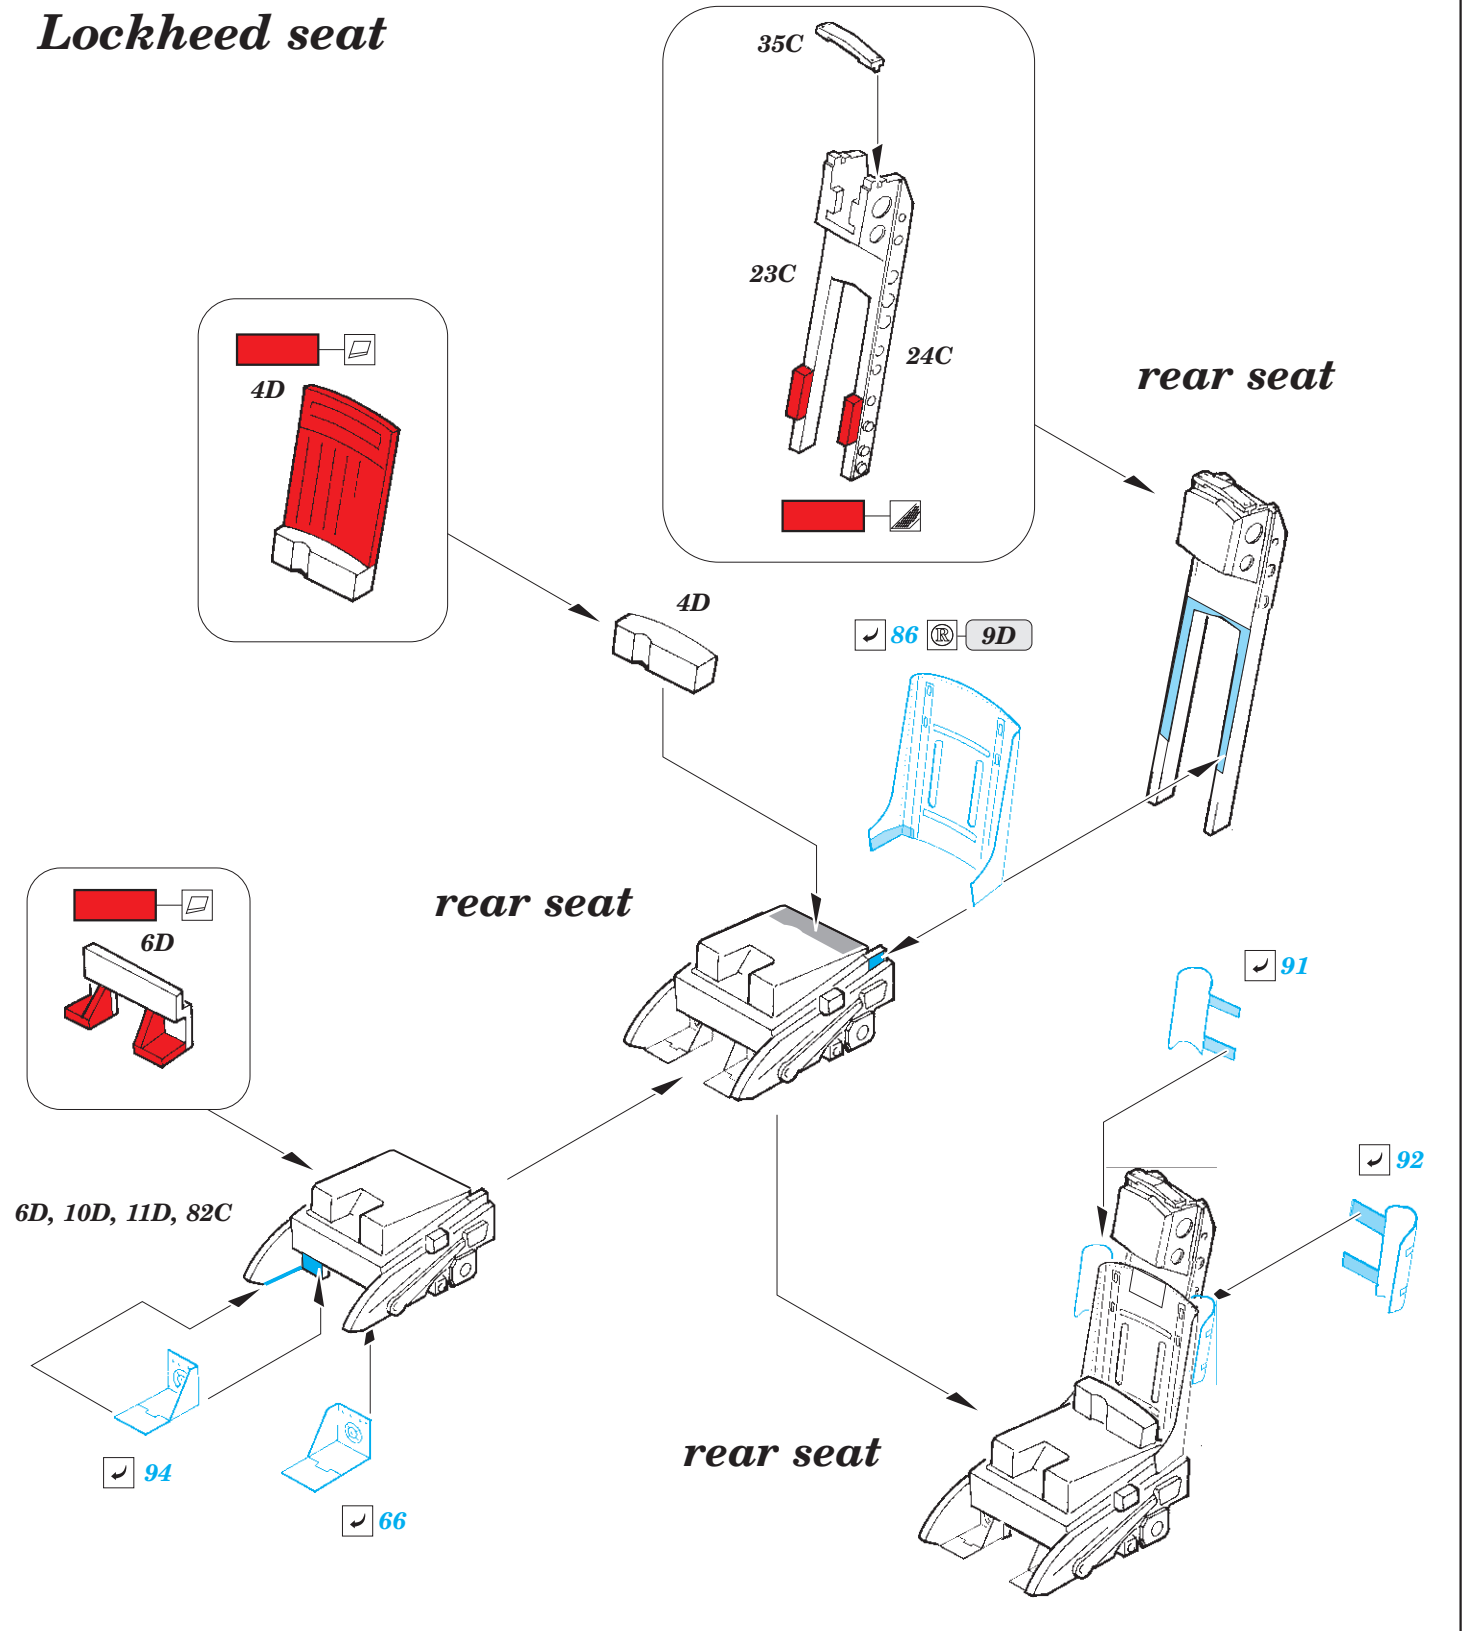

TF-104G interior w/C2 seats

eduard

32 931

1/32

detail set for ITALERI 1/32 kit • sada detailů pro stavebnici ITALERI 1/32

- APPLY EXPRESS MASK AND PAINT BEFORE GLUING
POUŽIT EXPRESS MASK NABARVIT PŘED SLEPENÍM
 - SYMMETRICAL ASSEMBLY
SYMETRICKÁ MONTÁŽ
 - REMOVE
ODSTRANIT
 - GRIND
OBROUSIT
 - DRILL HOLE
VRTAT OTVOR
 - COLORED ETCHED PARTS
LEPTANÉ BAREVNÉ DÍLY
 - ETCHED PARTS
LEPTANÉ NEBAREVNÉ DÍLY
 - ORIGINAL KIT PARTS
PŮVODNÍ DÍLY STAVEBNICE
- BEND
OHNOUT
 - OPTION
VOLBA
 - REPLACE
NAHRADIT

ORIGINAL KIT PARTS PŮVODNÍ DÍLY STAVEBNICE	PHOTO-ETCHED PARTS LEPTANÉ DÍLY	PARTS TO BE REMOVED DÍLY K ODSTRANĚNÍ	FILL TMELIT
---	------------------------------------	--	----------------

Lockheed seat

Lockheed seat