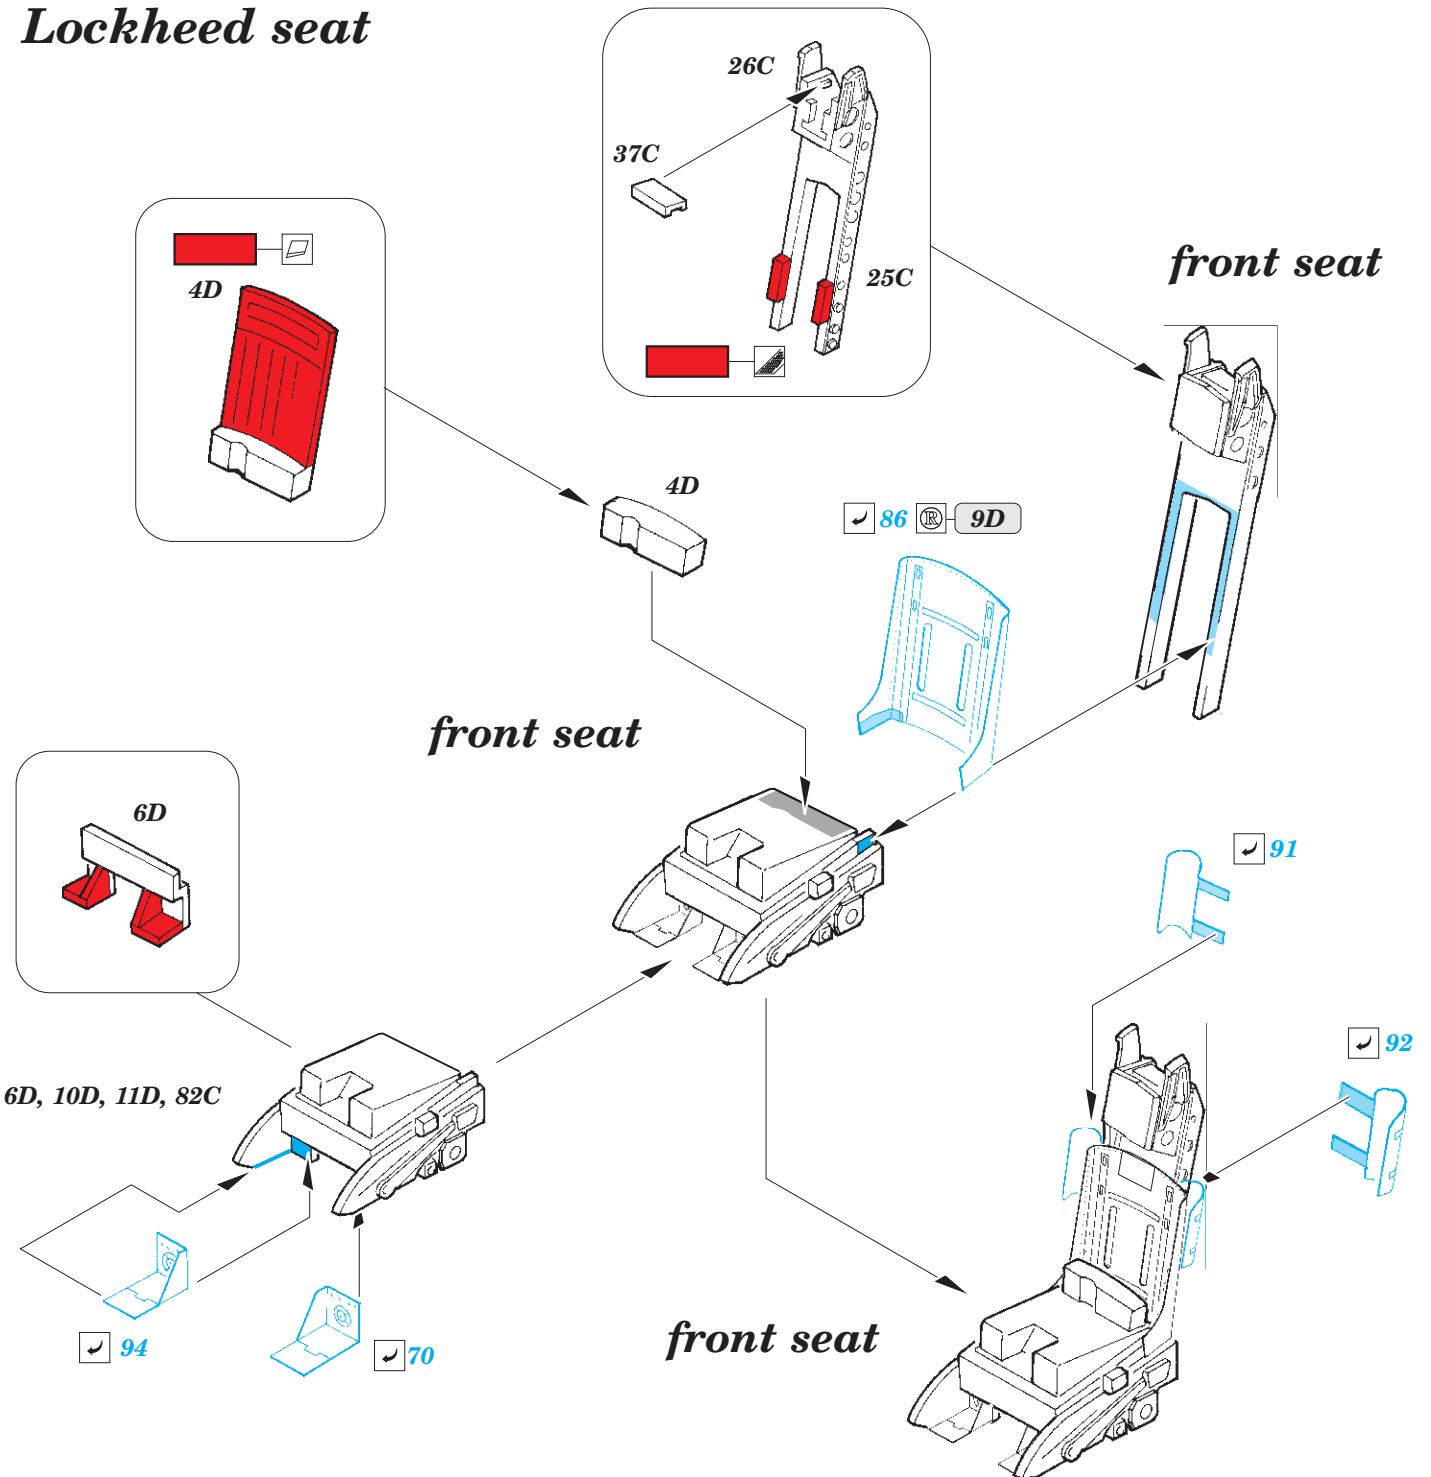

TF-104G interior w/C2 seats

eduard

32 931

1/32

detail set for ITALERI 1/32 kit • sada detailů pro stavebnici ITALERI 1/32

- APPLY EXPRESS MASK AND PAINT BEFORE GLUING
POUŽIT EXPRESS MASK NABARVIT PŘED SLEPENÍM
 - SYMMETRICAL ASSEMBLY
SYMETRICKÁ MONTÁŽ
 - REMOVE
ODSTRANIT
 - GRIND
OBROUSIT
 - DRILL HOLE
VRTAT OTVOR
 - COLORED ETCHED PARTS
LEPTANÉ BAREVNÉ DÍLY
 - ETCHED PARTS
LEPTANÉ NEBAREVNÉ DÍLY
 - ORIGINAL KIT PARTS
PŮVODNÍ DÍLY STAVEBNICE
- BEND
OHNOUT
 - OPTION
VOLBA
 - REPLACE
NAHRADIT

ORIGINAL KIT PARTS PŮVODNÍ DÍLY STAVEBNICE	PHOTO-ETCHED PARTS LEPTANÉ DÍLY	PARTS TO BE REMOVED DÍLY K ODSTRANĚNÍ	FILL TMELIT
---	------------------------------------	--	----------------

Lockheed seat

Lockheed seat