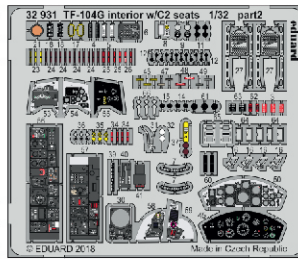

TF-104G interior w/C2 seats

eduard

32 931

1/32

detail set for ITALERI 1/32 kit • sada detailů pro stavebnici ITALERI 1/32

- APPLY EXPRESS MASK AND PAINT BEFORE GLUING
POUŽIT EXPRESS MASK NABARVIT PŘED SLEPENÍM
 - SYMMETRICAL ASSEMBLY
SYMETRICKÁ MONTÁŽ
 - REMOVE
ODSTRANIT
 - GRIND
OBROUSIT
 - DRILL HOLE
VRTAT OTVOR
 - COLORED ETCHED PARTS
LEPTANÉ BAREVNÉ DÍLY
 - ETCHED PARTS
LEPTANÉ NEBAREVNÉ DÍLY
 - ORIGINAL KIT PARTS
PŮVODNÍ DÍLY STAVEBNICE
- BEND
OHNOUT
 - OPTION
VOLBA
 - REPLACE
NAHRADIT

ORIGINAL KIT PARTS PŮVODNÍ DÍLY STAVEBNICE	PHOTO-ETCHED PARTS LEPTANÉ DÍLY	PARTS TO BE REMOVED DÍLY K ODSTRANĚNÍ	FILL TMELIT
---	------------------------------------	--	----------------

Lockheed seat

Lockheed seat