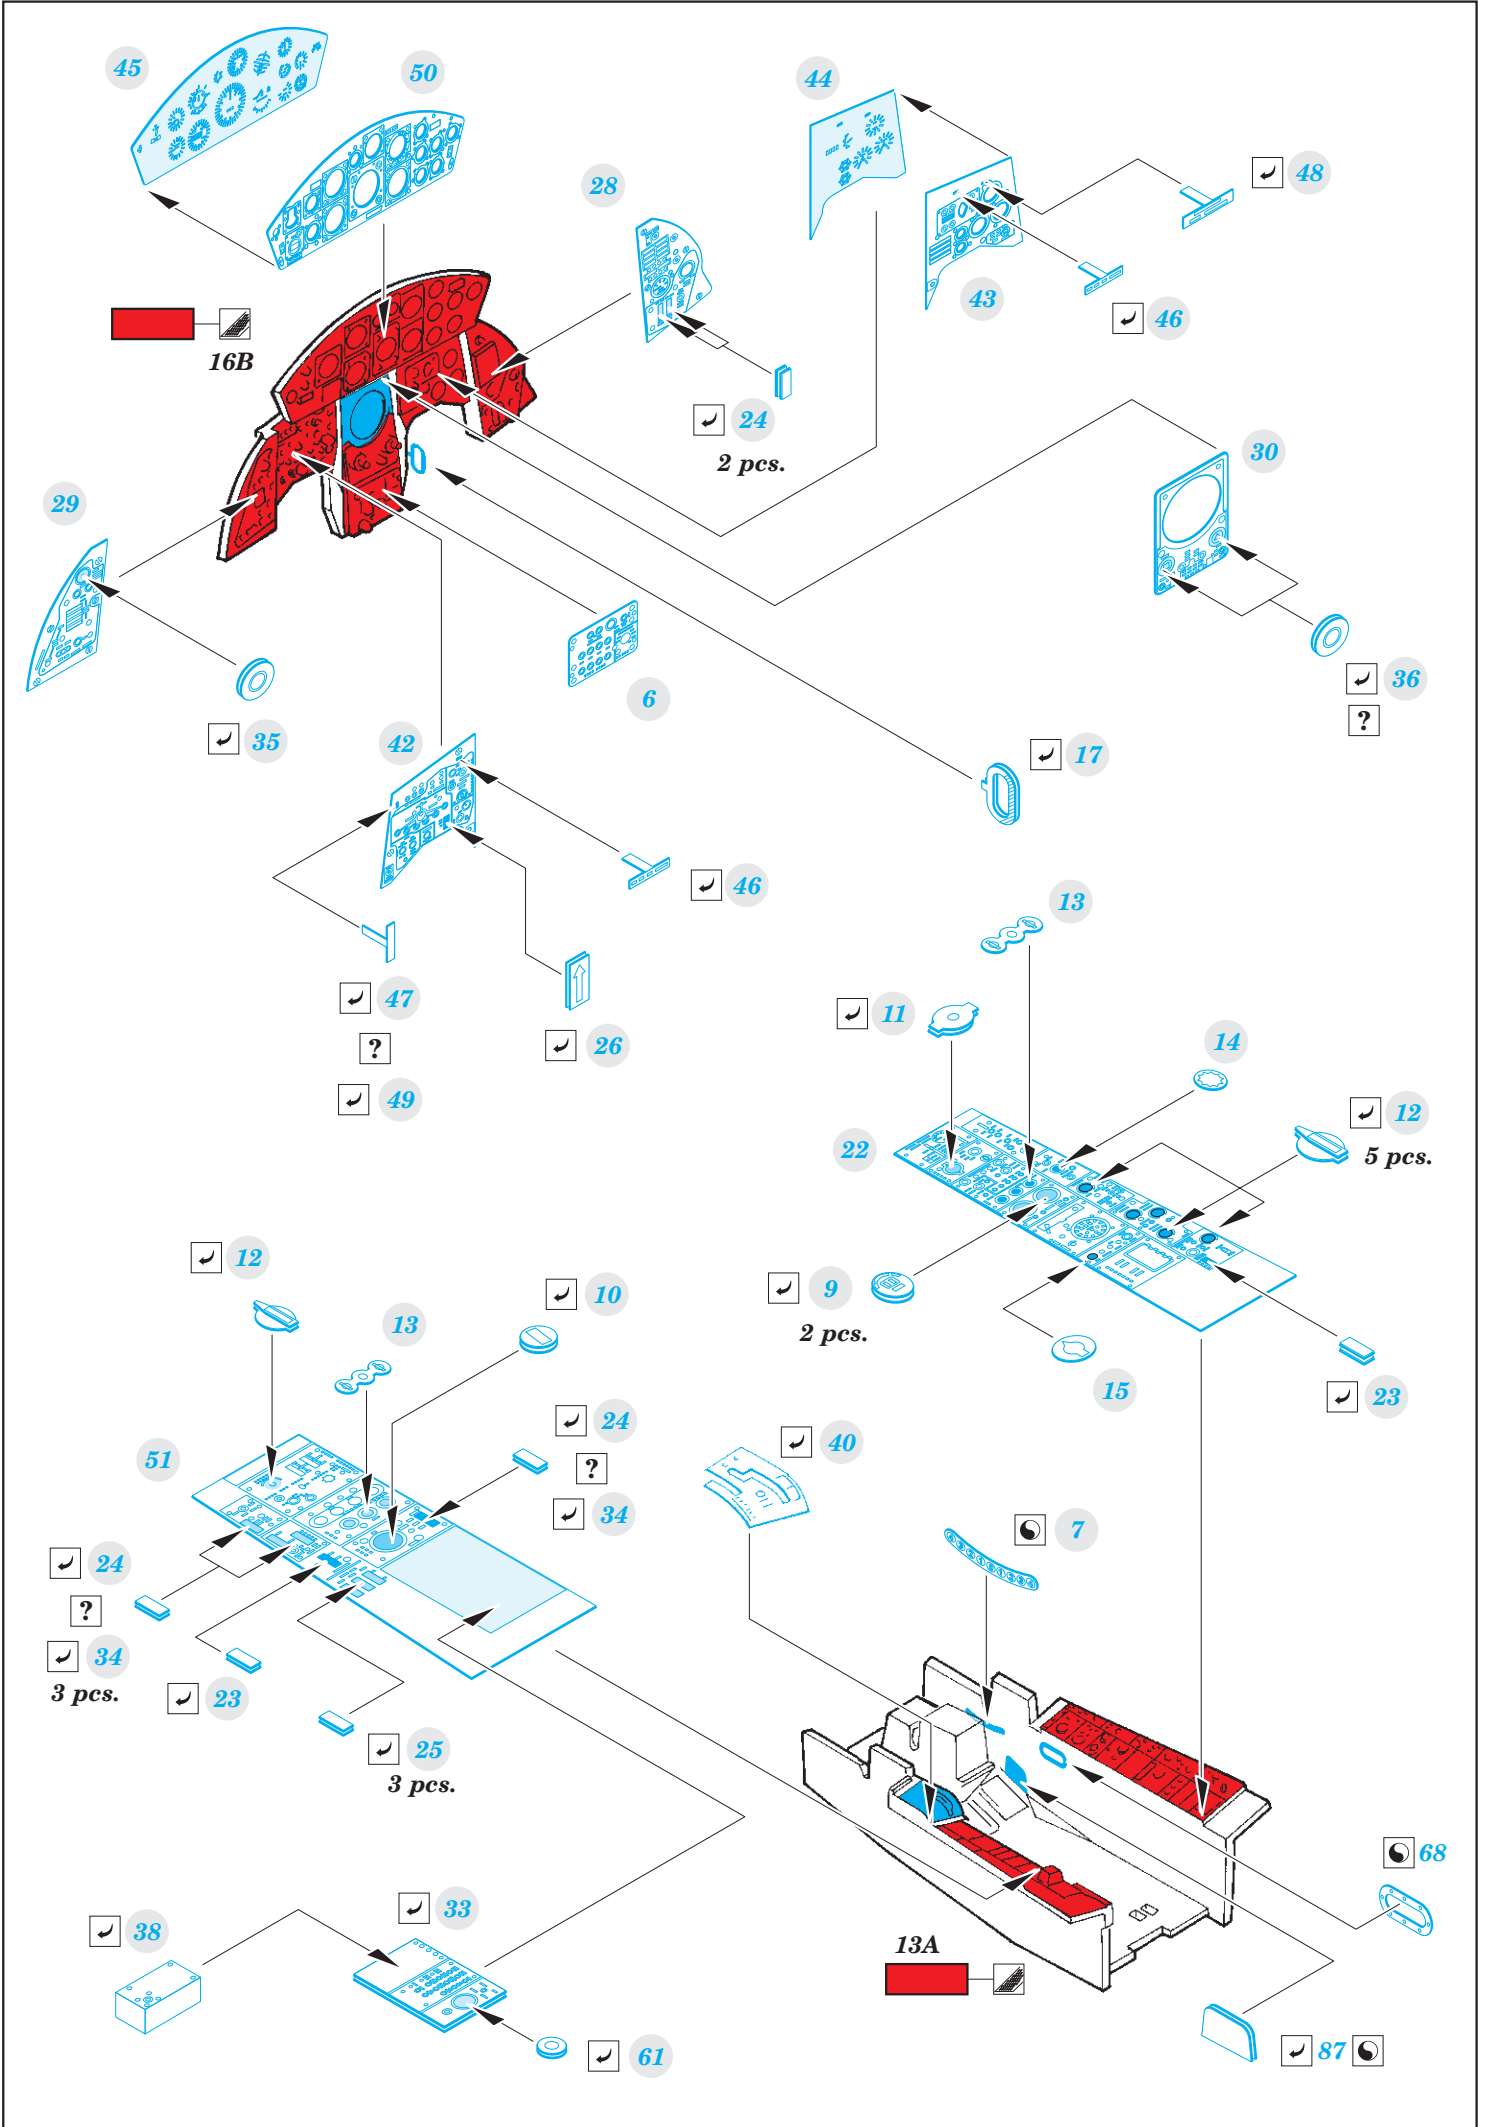

TF-104G interior w/C2 seats

eduard

32 931

1/32

detail set for ITALERI 1/32 kit • sada detailů pro stavebnici ITALERI 1/32

- APPLY EXPRESS MASK AND PAINT BEFORE GLUING
POUŽIT EXPRESS MASK NABARVIT PŘED SLEPENÍM
 - SYMMETRICAL ASSEMBLY
SYMETRICKÁ MONTÁŽ
 - REMOVE
ODSTRANIT
 - GRIND
OBROUSIT
 - DRILL HOLE
VRTAT OTVOR
 - COLORED ETCHED PARTS
LEPTANÉ BAREVNÉ DÍLY
 - ETCHED PARTS
LEPTANÉ NEBAREVNÉ DÍLY
 - ORIGINAL KIT PARTS
PŮVODNÍ DÍLY STAVEBNICE
- BEND
OHNOUT
 - OPTION
VOLBA
 - REPLACE
NAHRADIT

ORIGINAL KIT PARTS PŮVODNÍ DÍLY STAVEBNICE	PHOTO-ETCHED PARTS LEPTANÉ DÍLY	PARTS TO BE REMOVED DÍLY K ODSTRANĚNÍ	FILL TMELIT
---	------------------------------------	--	----------------

Lockheed seat

Lockheed seat

Related products: 32 933 TF-104G electronic equipment 1/32

Related products: 33 204 TF-104G seatbelts C2 STEEL 1/32