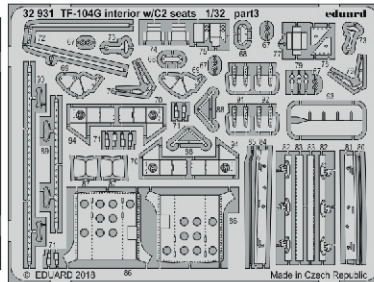

TF-104G interior w/C2 seats

eduard

32 931

1/32

detail set for ITALERI 1/32 kit • sada detailů pro stavebnici ITALERI 1/32

- APPLY EXPRESS MASK AND PAINT BEFORE GLUING
POUŽIT EXPRESS MASK NABARVIT PŘED SLEPENÍM
 - SYMMETRICAL ASSEMBLY
SYMETRICKÁ MONTÁŽ
 - REMOVE
ODSTRANIT
 - GRIND
OBROUSIT
 - DRILL HOLE
VRTAT OTVOR
 - COLORED ETCHED PARTS
LEPTANÉ BAREVNÉ DÍLY
 - ETCHED PARTS
LEPTANÉ NEBAREVNÉ DÍLY
 - ORIGINAL KIT PARTS
PŮVODNÍ DÍLY STAVEBNICE
- BEND
OHNOUT
 - OPTION
VOLBA
 - REPLACE
NAHRADIT

ORIGINAL KIT PARTS PŮVODNÍ DÍLY STAVEBNICE	PHOTO-ETCHED PARTS LEPTANÉ DÍLY	PARTS TO BE REMOVED DÍLY K ODSTRANĚNÍ	FILL TMELIT
---	------------------------------------	--	----------------

Lockheed seat

Lockheed seat