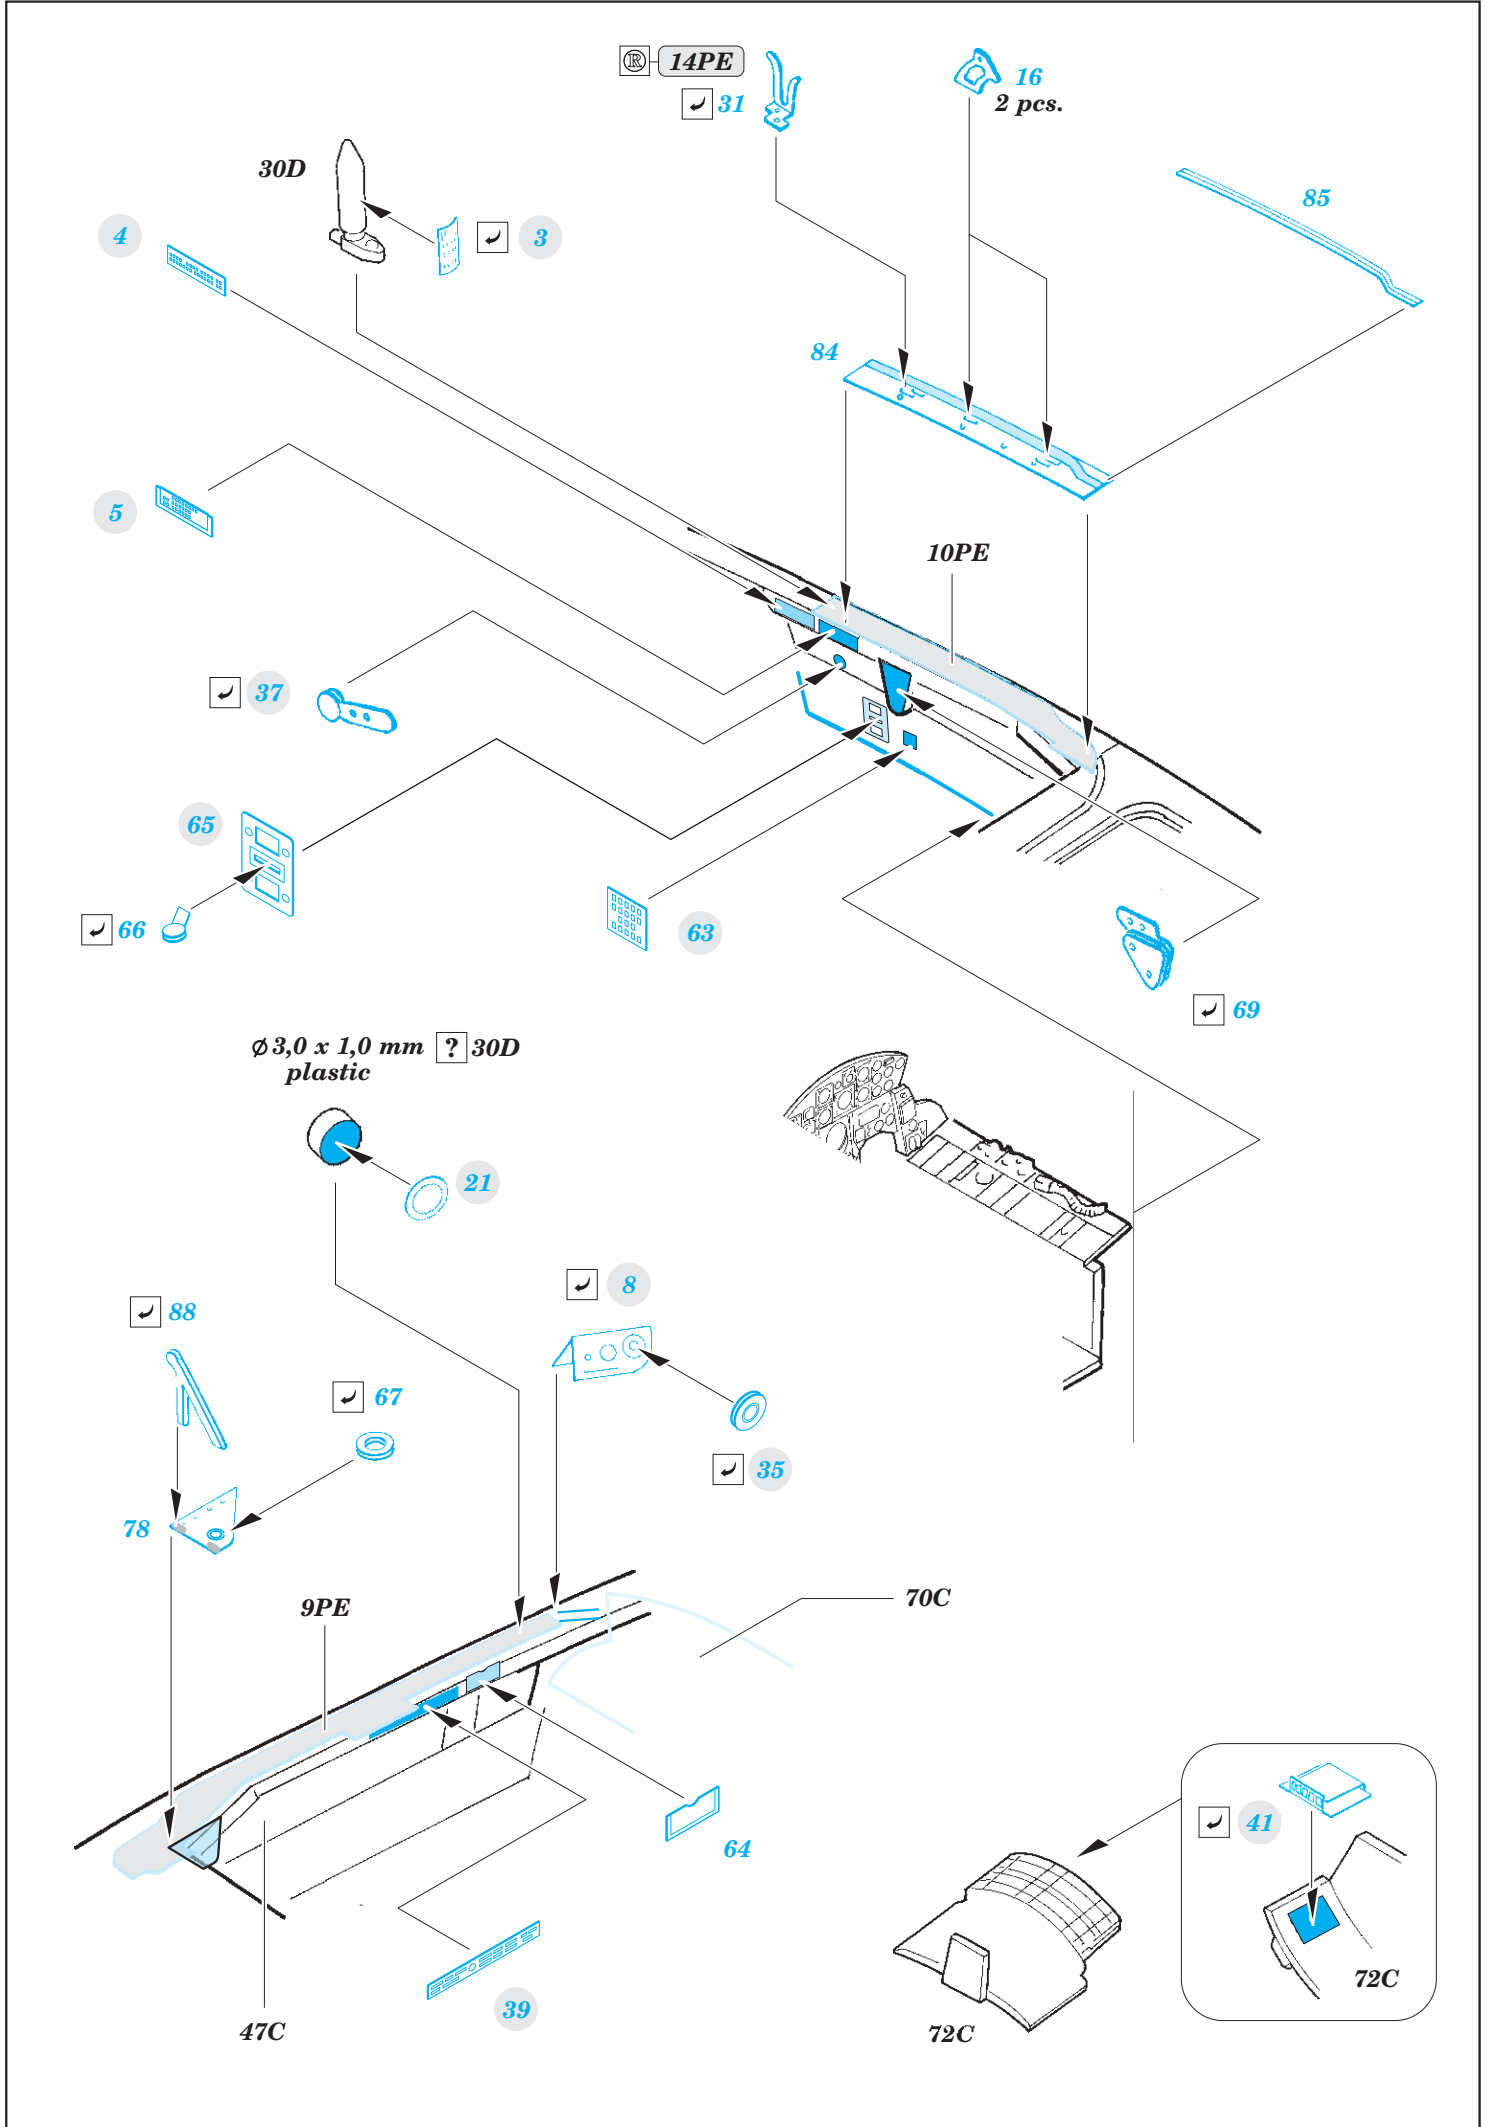

TF-104G interior w/C2 seats

eduard

32 931

1/32

detail set for ITALERI 1/32 kit • sada detailů pro stavebnici ITALERI 1/32

- APPLY EXPRESS MASK AND PAINT BEFORE GLUING
POUŽIT EXPRESS MASK NABARVIT PŘED SLEPENÍM
 - SYMMETRICAL ASSEMBLY
SYMETRICKÁ MONTÁŽ
 - REMOVE
ODSTRANIT
 - GRIND
OBROUSIT
 - DRILL HOLE
VRTAT OTVOR
 - COLORED ETCHED PARTS
LEPTANÉ BAREVNÉ DÍLY
 - ETCHED PARTS
LEPTANÉ NEBAREVNÉ DÍLY
 - ORIGINAL KIT PARTS
PŮVODNÍ DÍLY STAVEBNICE
- BEND
OHNOUT
 - OPTION
VOLBA
 - REPLACE
NAHRADIT

ORIGINAL KIT PARTS PŮVODNÍ DÍLY STAVEBNICE	PHOTO-ETCHED PARTS LEPTANÉ DÍLY	PARTS TO BE REMOVED DÍLY K ODSTRANĚNÍ	FILL TMELIT
---	------------------------------------	--	----------------

Lockheed seat

Lockheed seat