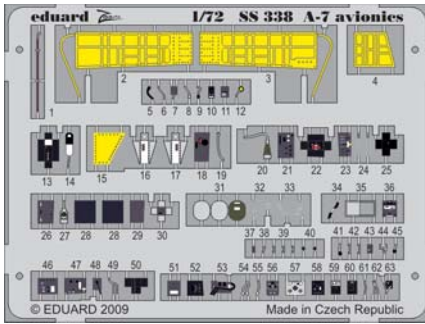

# A-7 avionics

SS338

1/72 scale detail set for Hobby Boss kit • sada detailů pro model Hobby Boss 1/72

- SYMMETRICAL ASSEMBLY  
SYMETRICKÁ MONTÁŽ
- REMOVE  
ODSTRANIT
- BEND  
OHNOUT
- REPLACE  
NAHRADIT
- GRIND  
OBROUSIT
- OPTION  
VOLBA

ORIGINAL KIT PARTS  
PŮVODNÍ DÍLY STAVEBNICE

PHOTO-ETCHED PARTS  
LEPTANÉ DÍLY

PARTS TO BE REMOVED  
DÍLY K ODSTRANĚNÍ

FILL  
TMELIT