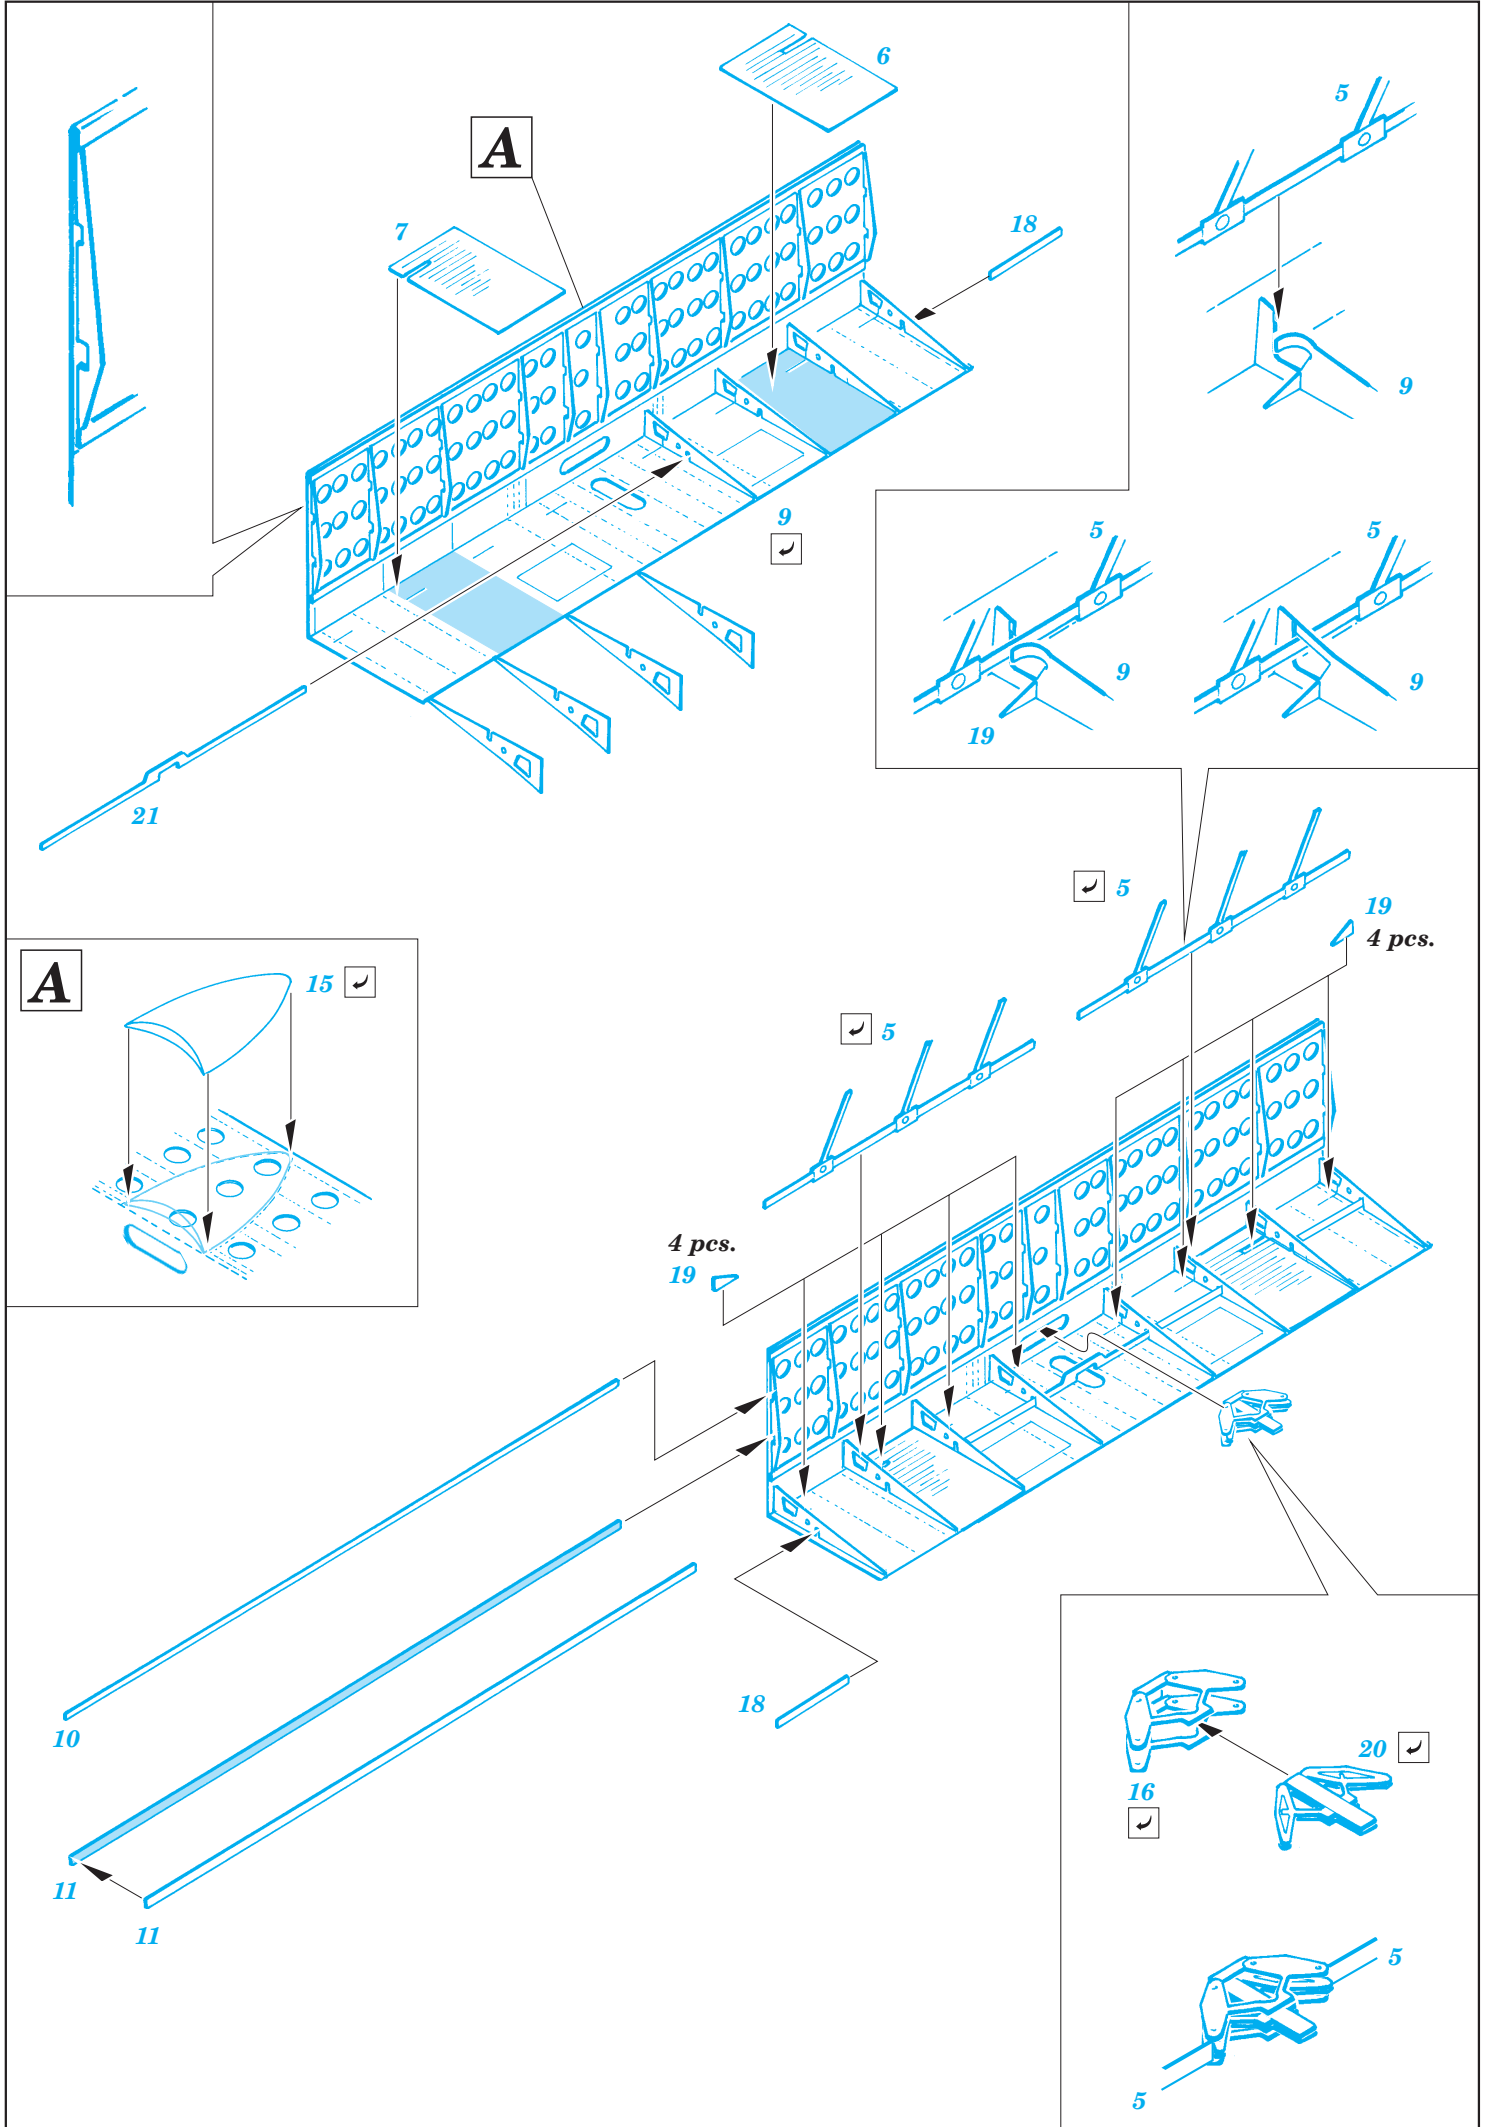

# SBD Daunless landing flaps

eduard

72 469

1/72 scale detail set for Hasegawa kit • sada detailů pro model 1/72 Hasegawa

- ★ APPLY EXPRESS MASK AND PAINT BEFORE GLUING  
POUŽIT EXPRESS MASK NABARVIT PŘED SLEPENÍM
- ☯ SYMMETRICAL ASSEMBLY  
SYMETRICKÁ MONTÁŽ
- REMOVE  
ODSTRANIT
- ▨ GRIND  
OBROUSIT
- ⊘ DRILL HOLE  
VRTAT OTVOR
- ↪ BEND  
OHNOUT
- ⊙ OPTION  
VOLBA
- Ⓜ REPLACE  
NAHRADIT

ORIGINAL KIT PARTS  
PŮVODNÍ DÍLY STAVEBNICE
  PHOTO-ETCHED PARTS  
LEPTANÉ DÍLY
  PARTS TO BE REMOVED  
DÍLY K ODSTRANĚNÍ
  FILL  
TMELIT

 C8

9

2  1