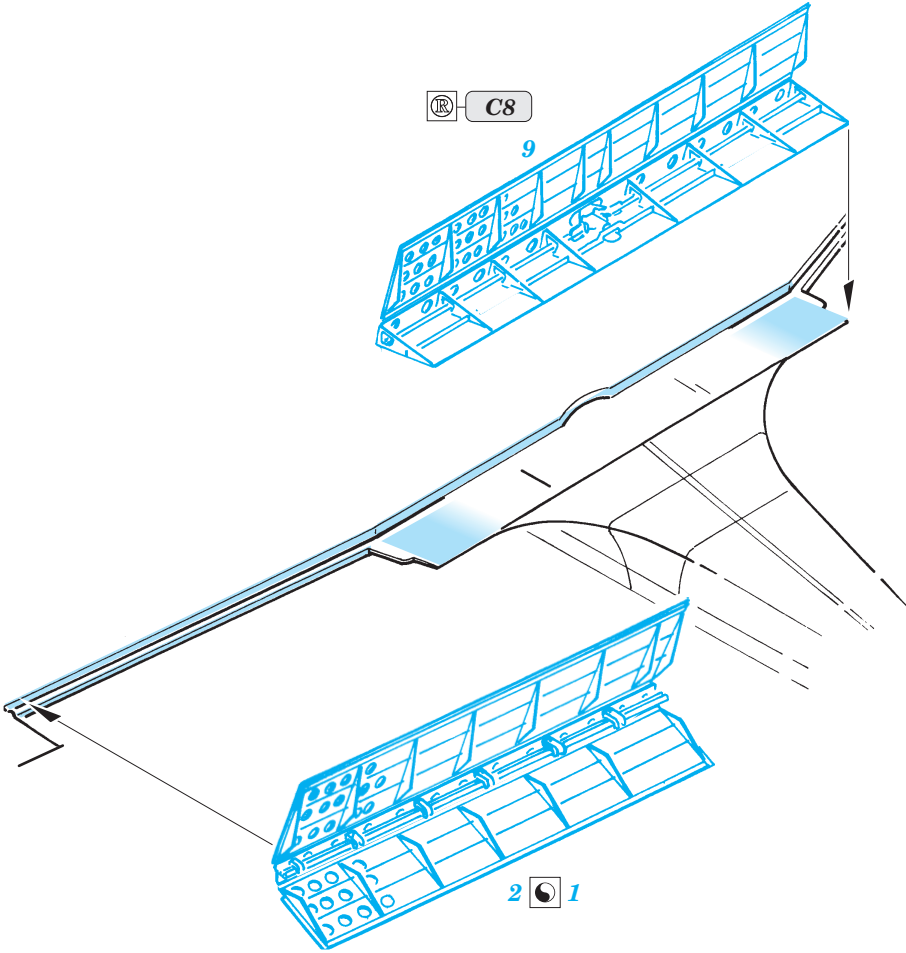

# SBD Daunless landing flaps

eduard

72 469

1/72 scale detail set for Hasegawa kit • sada detailů pro model 1/72 Hasegawa

- ★ APPLY EXPRESS MASK AND PAINT BEFORE GLUING  
POUŽIT EXPRESS MASK NABARVIT PŘED SLEPENÍM
- ☯ SYMMETRICAL ASSEMBLY  
SYMETRICKÁ MONTÁŽ
- REMOVE  
ODSTRANIT
- ▨ GRIND  
OBROUSIT
- ⊘ DRILL HOLE  
VRTAT OTVOR
- ↪ BEND  
OHNOUT
- ⊙ OPTION  
VOLBA
- Ⓜ REPLACE  
NAHRADIT

ORIGINAL KIT PARTS  
PŮVODNÍ DÍLY STAVEBNICE
  PHOTO-ETCHED PARTS  
LEPTANÉ DÍLY
  PARTS TO BE REMOVED  
DÍLY K ODSTRANĚNÍ
  FILL  
TMELIT

 C8

9

2  1