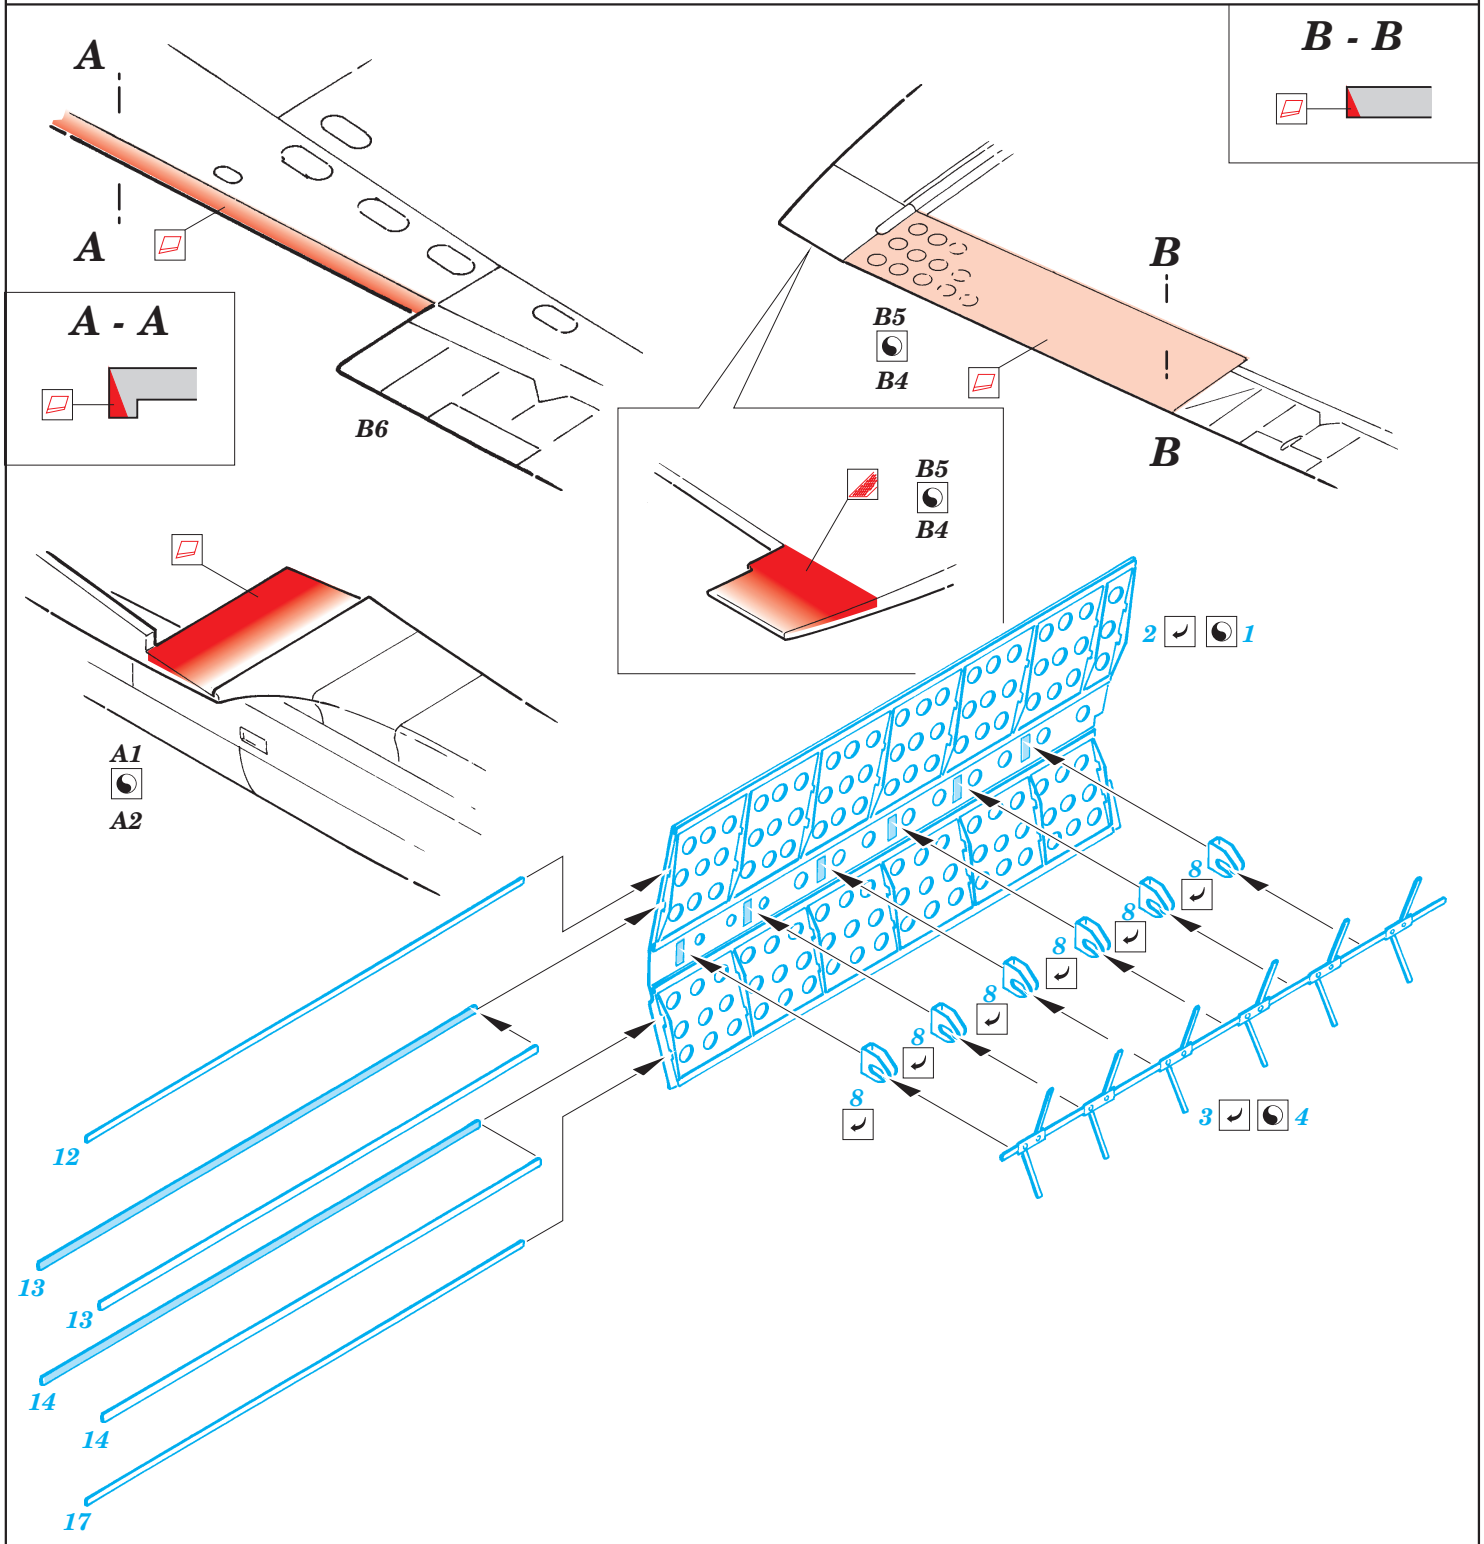

# SBD Daunless landing flaps

eduard

72 469

1/72 scale detail set for Hasegawa kit • sada detailů pro model 1/72 Hasegawa

- ★ APPLY EXPRESS MASK AND PAINT BEFORE GLUING  
POUŽIT EXPRESS MASK NABARVIT PŘED SLEPENÍM
- ☯ SYMMETRICAL ASSEMBLY  
SYMETRICKÁ MONTÁŽ
- REMOVE  
ODSTRANIT
- ▨ GRIND  
OBROUSIT
- ⊘ DRILL HOLE  
VRTAT OTVOR
- ↪ BEND  
OHNOUT
- ⊙ OPTION  
VOLBA
- Ⓜ REPLACE  
NAHRADIT

ORIGINAL KIT PARTS  
PŮVODNÍ DÍLY STAVEBNICE
  PHOTO-ETCHED PARTS  
LEPTANÉ DÍLY
  PARTS TO BE REMOVED  
DÍLY K ODSTRANĚNÍ
  FILL  
TMELIT

 C8

9

2  1