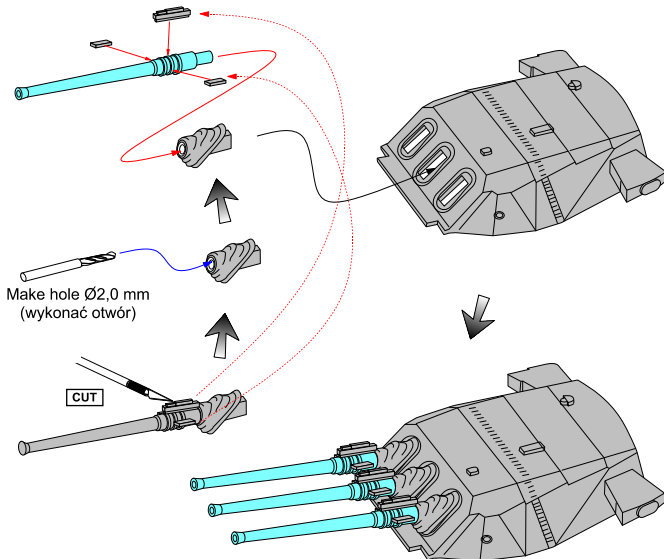

WARNING

Any unauthorized copying, producing and reproducing of ABER company products, or any part thereof, is strictly prohibited and any such action establishes liability for a civil action and may give rise to criminal prosecution.