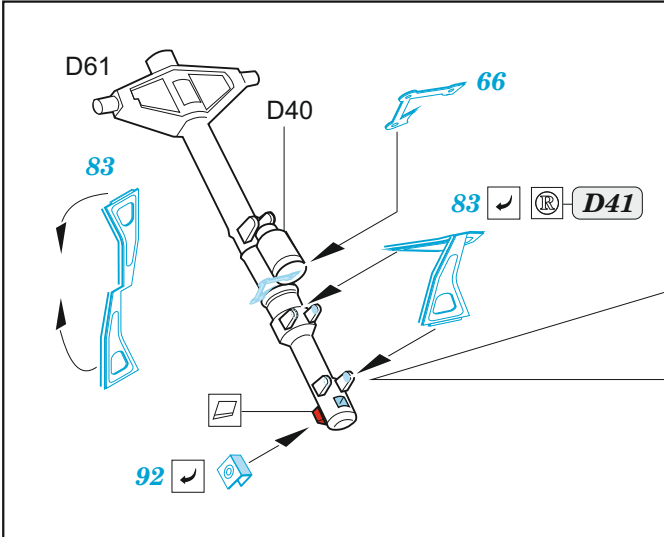

II-28T

eduard

49 1034

1/48

detail set for 1/48 BOBCAT kit • sada detailů pro stavebnici 1/48 BOBCAT

- APPLY EXPRESS MASK AND PAINT BEFORE GLUING
POUŽIT EXPRESS MASK NABARVIT PŘED SLEPENÍM
 - SYMMETRICAL ASSEMBLY
SYMETRICKÁ MONTÁŽ
 - REMOVE
ODSTRANIT
 - GRIND
OBROUSIT
 - DRILL HOLE
VRTAT OTVOR
 - COLORED ETCHED PARTS
LEPTANÉ BAREVNÉ DÍLY
 - ETCHED PARTS
LEPTANÉ NEBAREVNÉ DÍLY
 - ORIGINAL KIT PARTS
PŮVODNÍ DÍLY STAVEBNICE
- BEND
OHNOUT
 - OPTION
VOLBA
 - REPLACE
NAHRADIT

ORIGINAL KIT PARTS PŮVODNÍ DÍLY STAVEBNICE	PHOTO-ETCHED PARTS LEPTANÉ DÍLY	PARTS TO BE REMOVED DÍLY K ODSTRANĚNÍ	FILL TMELIT
---	------------------------------------	--	----------------

2 sets: early version

2 sets: late version

?