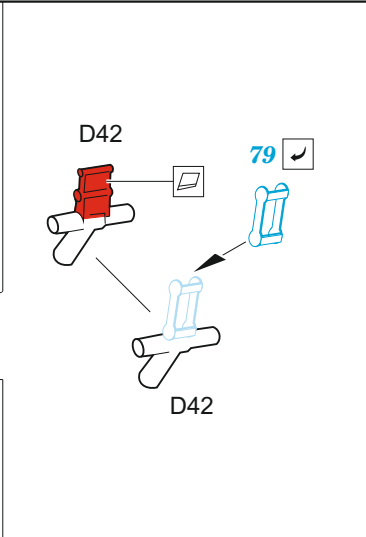

II-28T

eduard

49 1034

1/48

detail set for 1/48 BOBCAT kit • sada detailů pro stavebnici 1/48 BOBCAT

- APPLY EXPRESS MASK AND PAINT BEFORE GLUING
POUŽIT EXPRESS MASK NABARVIT PŘED SLEPENÍM
 - SYMMETRICAL ASSEMBLY
SYMETRICKÁ MONTÁŽ
 - REMOVE
ODSTRANIT
 - GRIND
OBROUSIT
 - DRILL HOLE
VRTAT OTVOR
 - COLORED ETCHED PARTS
LEPTANÉ BAREVNÉ DÍLY
 - ETCHED PARTS
LEPTANÉ NEBAREVNÉ DÍLY
 - ORIGINAL KIT PARTS
PŮVODNÍ DÍLY STAVEBNICE
- BEND
OHNOUT
 - OPTION
VOLBA
 - REPLACE
NAHRADIT

ORIGINAL KIT PARTS PŮVODNÍ DÍLY STAVEBNICE	PHOTO-ETCHED PARTS LEPTANÉ DÍLY	PARTS TO BE REMOVED DÍLY K ODSTRANĚNÍ	FILL TMELIT
---	------------------------------------	--	----------------

2 sets: early version

2 sets: late version

?