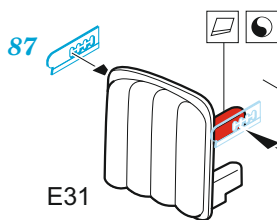

II-28T

eduard

49 1034

1/48

detail set for 1/48 BOBCAT kit • sada detailů pro stavebnici 1/48 BOBCAT

1. APPLY EXPRESS MASK AND PAINT BEFORE GLUING
     POUŽIT EXPRESS MASK NABARVIT PŘED SLEPENÍM
   - SYMMETRICAL ASSEMBLY
     SYMETRICKÁ MONTÁŽ
   - REMOVE
     ODSTRANIT
   - GRIND
     OBROUSIT
   - DRILL HOLE
     VRTAT OTVOR
   - COLORED ETCHED PARTS
     LEPTANÉ BAREVNÉ DÍLY
   - ETCHED PARTS
     LEPTANÉ NEBAREVNÉ DÍLY
   - ORIGINAL KIT PARTS
     PŮVODNÍ DÍLY STAVEBNICE
2. BEND
     OHNOUT
   - OPTION
     VOLBA
   - REPLACE
     NAHRADIT

ORIGINAL KIT PARTS PŮVODNÍ DÍLY STAVEBNICE	PHOTO-ETCHED PARTS LEPTANÉ DÍLY	PARTS TO BE REMOVED DÍLY K ODSTRANĚNÍ	FILL TMELIT

2 sets: late version