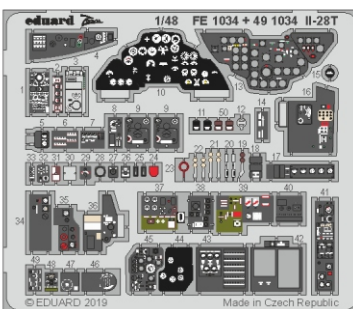

II-28T

eduard

49 1034

1/48

detail set for 1/48 BOBCAT kit • sada detailů pro stavebnici 1/48 BOBCAT

- APPLY EXPRESS MASK AND PAINT BEFORE GLUING
POUŽIT EXPRESS MASK NABARVIT PŘED SLEPENÍM
 - SYMMETRICAL ASSEMBLY
SYMETRICKÁ MONTÁŽ
 - REMOVE
ODSTRANIT
 - GRIND
OBROUSIT
 - DRILL HOLE
VRTAT OTVOR
 - COLORED ETCHED PARTS
LEPTANÉ BAREVNÉ DÍLY
 - ETCHED PARTS
LEPTANÉ NEBAREVNÉ DÍLY
 - ORIGINAL KIT PARTS
PŮVODNÍ DÍLY STAVEBNICE
- BEND
OHNOUT
 - OPTION
VOLBA
 - REPLACE
NAHRADIT

ORIGINAL KIT PARTS PŮVODNÍ DÍLY STAVEBNICE	PHOTO-ETCHED PARTS LEPTANÉ DÍLY	PARTS TO BE REMOVED DÍLY K ODSTRANĚNÍ	FILL TMELIT
---	------------------------------------	--	----------------

2 sets: early version

2 sets: late version

?