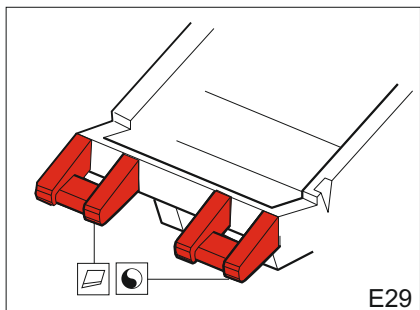

II-28T

eduard

49 1034

1/48

detail set for 1/48 BOBCAT kit • sada detailů pro stavebnici 1/48 BOBCAT

- APPLY EXPRESS MASK AND PAINT BEFORE GLUING
POUŽIT EXPRESS MASK NABARVIT PŘED SLEPENÍM
 - SYMMETRICAL ASSEMBLY
SYMETRICKÁ MONTÁŽ
 - REMOVE
ODSTRANIT
 - GRIND
OBROUSIT
 - DRILL HOLE
VRTAT OTVOR
 - COLORED ETCHED PARTS
LEPTANÉ BAREVNÉ DÍLY
 - ETCHED PARTS
LEPTANÉ NEBAREVNÉ DÍLY
 - ORIGINAL KIT PARTS
PŮVODNÍ DÍLY STAVEBNICE
- BEND
OHNOUT
 - OPTION
VOLBA
 - REPLACE
NAHRADIT

ORIGINAL KIT PARTS PŮVODNÍ DÍLY STAVEBNICE	PHOTO-ETCHED PARTS LEPTANÉ DÍLY	PARTS TO BE REMOVED DÍLY K ODSTRANĚNÍ	FILL TMELIT
---	------------------------------------	--	----------------

2 sets: early version