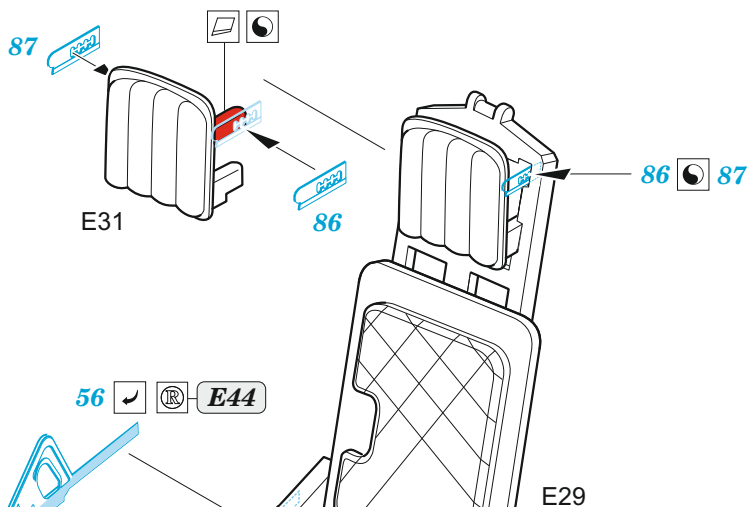

II-28T

eduard

49 1034

1/48

detail set for 1/48 BOBCAT kit • sada detailů pro stavebnici 1/48 BOBCAT

- APPLY EXPRESS MASK AND PAINT BEFORE GLUING
POUŽIT EXPRESS MASK NABARVIT PŘED SLEPENÍM
 - SYMMETRICAL ASSEMBLY
SYMETRICKÁ MONTÁŽ
 - REMOVE
ODSTRANIT
 - GRIND
OBROUSIT
 - DRILL HOLE
VRTAT OTVOR
 - COLORED ETCHED PARTS
LEPTANÉ BAREVNÉ DÍLY
 - ETCHED PARTS
LEPTANÉ NEBAREVNÉ DÍLY
 - ORIGINAL KIT PARTS
PŮVODNÍ DÍLY STAVEBNICE
- BEND
OHNOUT
 - OPTION
VOLBA
 - REPLACE
NAHRADIT

ORIGINAL KIT PARTS PŮVODNÍ DÍLY STAVEBNICE	PHOTO-ETCHED PARTS LEPTANÉ DÍLY	PARTS TO BE REMOVED DÍLY K ODSTRANĚNÍ	FILL TMELIT
---	------------------------------------	--	----------------

2 sets: early version