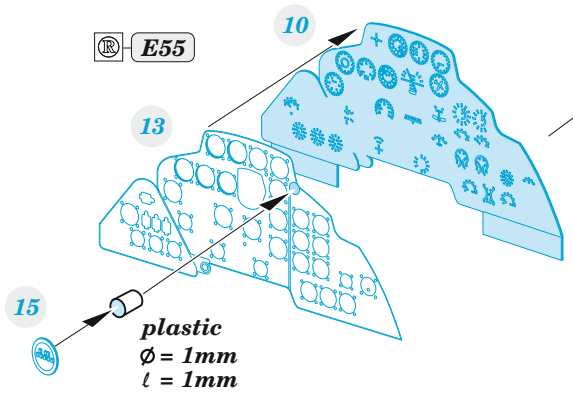

II-28T

eduard

49 1034

1/48

detail set for 1/48 BOBCAT kit • sada detailů pro stavebnici 1/48 BOBCAT

- APPLY EXPRESS MASK AND PAINT BEFORE GLUING
POUŽIT EXPRESS MASK NABARVIT PŘED SLEPENÍM
 - SYMMETRICAL ASSEMBLY
SYMETRICKÁ MONTÁŽ
 - REMOVE
ODSTRANIT
 - GRIND
OBROUSIT
 - DRILL HOLE
VRTAT OTVOR
 - COLORED ETCHED PARTS
LEPTANÉ BAREVNÉ DÍLY
 - ETCHED PARTS
LEPTANÉ NEBAREVNÉ DÍLY
 - ORIGINAL KIT PARTS
PŮVODNÍ DÍLY STAVEBNICE
- BEND
OHNOUT
 - OPTION
VOLBA
 - REPLACE
NAHRADIT

ORIGINAL KIT PARTS PŮVODNÍ DÍLY STAVEBNICE	PHOTO-ETCHED PARTS LEPTANÉ DÍLY	PARTS TO BE REMOVED DÍLY K ODSTRANĚNÍ	FILL TMELIT
---	------------------------------------	--	----------------

2 sets: early version

2 sets: late version

?