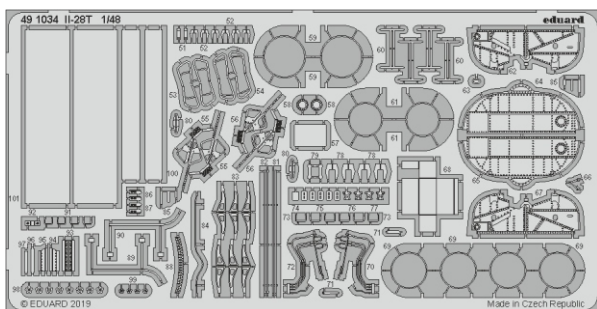

II-28T

eduard

49 1034

1/48

detail set for 1/48 BOBCAT kit • sada detailů pro stavebnici 1/48 BOBCAT

- APPLY EXPRESS MASK AND PAINT BEFORE GLUING
POUŽIT EXPRESS MASK NABARVIT PŘED SLEPENÍM
 - SYMMETRICAL ASSEMBLY
SYMETRICKÁ MONTÁŽ
 - REMOVE
ODSTRANIT
 - GRIND
OBROUSIT
 - DRILL HOLE
VRTAT OTVOR
 - COLORED ETCHED PARTS
LEPTANÉ BAREVNÉ DÍLY
 - ETCHED PARTS
LEPTANÉ NEBAREVNÉ DÍLY
 - ORIGINAL KIT PARTS
PŮVODNÍ DÍLY STAVEBNICE
- BEND
OHNOUT
 - OPTION
VOLBA
 - REPLACE
NAHRADIT

ORIGINAL KIT PARTS PŮVODNÍ DÍLY STAVEBNICE	PHOTO-ETCHED PARTS LEPTANÉ DÍLY	PARTS TO BE REMOVED DÍLY K ODSTRANĚNÍ	FILL TMELIT
---	------------------------------------	--	----------------

2 sets: early version

2 sets: late version

?