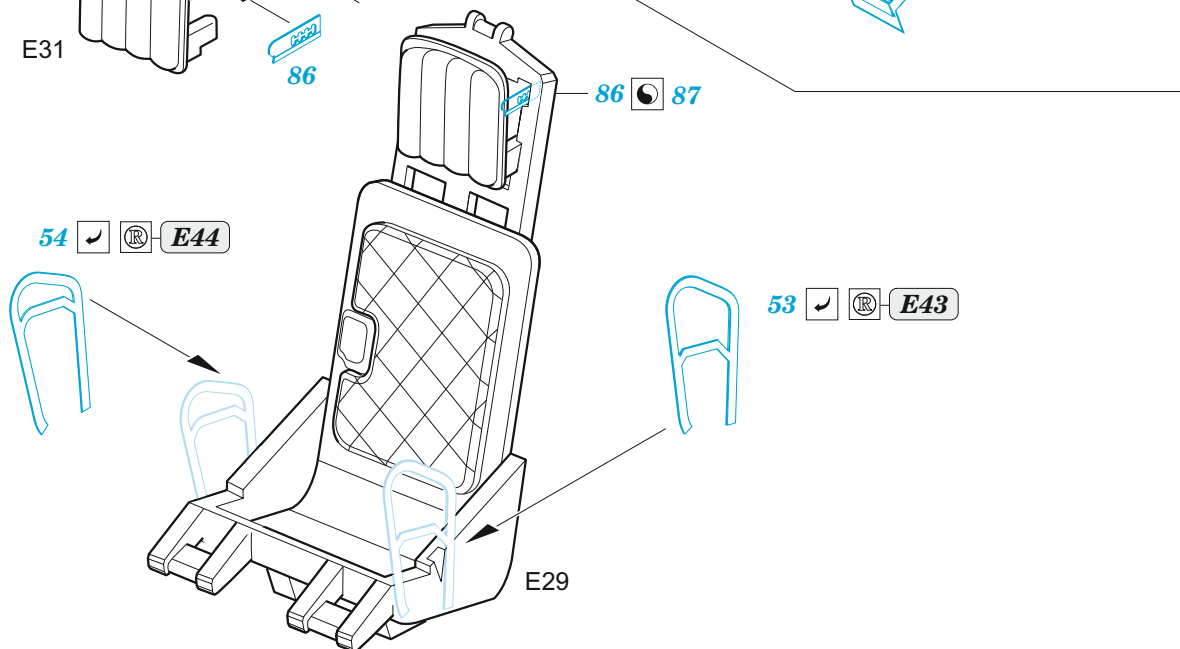

II-28T

eduard

49 1034

1/48

detail set for 1/48 BOBCAT kit • sada detailů pro stavebnici 1/48 BOBCAT

- APPLY EXPRESS MASK AND PAINT BEFORE GLUING
POUŽIT EXPRESS MASK NABARVIT PŘED SLEPENÍM
 - SYMMETRICAL ASSEMBLY
SYMETRICKÁ MONTÁŽ
 - REMOVE
ODSTRANIT
 - GRIND
OBROUSIT
 - DRILL HOLE
VRTAT OTVOR
 - COLORED ETCHED PARTS
LEPTANÉ BAREVNÉ DÍLY
 - ETCHED PARTS
LEPTANÉ NEBAREVNÉ DÍLY
 - ORIGINAL KIT PARTS
PŮVODNÍ DÍLY STAVEBNICE
- BEND
OHNOUT
 - OPTION
VOLBA
 - REPLACE
NAHRADIT

ORIGINAL KIT PARTS PŮVODNÍ DÍLY STAVEBNICE	PHOTO-ETCHED PARTS LEPTANÉ DÍLY	PARTS TO BE REMOVED DÍLY K ODSTRANĚNÍ	FILL TMELIT
---	------------------------------------	--	----------------

2 sets: early version

2 sets: late version

?