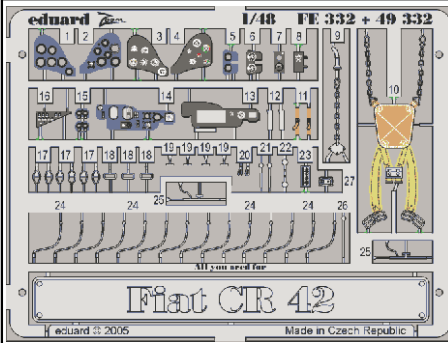

Fiat CR 42

eduard

1/48 scale detail set for **ITALERI** kit 2640 • sada detailů pro model 1/48 **ITALERI** 2640

49 332

- ★ APPLY EXPRESS MASK AND PAINT BEFORE GLUING
POUŽIT EXPRESS MASK NABARVIT PŘED SLEPENÍM
- ◐ SYMMETRICAL ASSEMBLY
SYMETRICKÁ MONTÁŽ
- ◻ REMOVE
ODSTRANIT
- ◻ GRIND
OBROUSIT
- ◻ DRILL HOLE
VRTAT OTVOR
- ↷ BEND
OHNOUT
- ⊕ OPTION
VOLBA
- Ⓜ REPLACE
NAHRADIT

■ ORIGINAL KIT PARTS
PŮVODNÍ DÍLY STAVEBNICE

■ PHOTO-ETCHED PARTS
LEPTANÉ DÍLY

■ PARTS TO BE REMOVED
DÍLY K ODSTRANĚNÍ

■ FILL
TMELIT

A

B

REFERENCES:

ALI D'ITALIA.....G.Apostolo Fiat CR 42