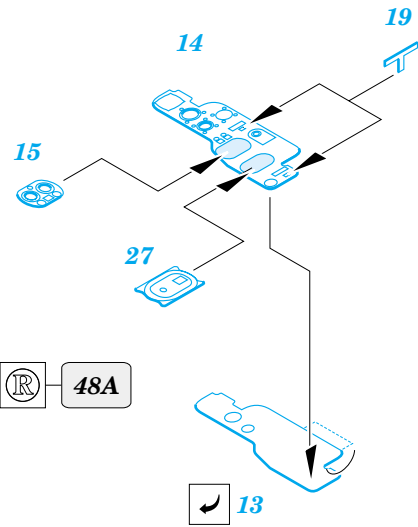

Fiat CR 42

eduard

1/48 scale detail set for **ITALERI** kit 2640 • sada detailů pro model 1/48 **ITALERI** 2640

49 332

- ★ APPLY EXPRESS MASK AND PAINT BEFORE GLUING
POUŽIT EXPRESS MASK NABARVIT PŘED SLEPENÍM
- ◐ SYMMETRICAL ASSEMBLY
SYMETRICKÁ MONTÁŽ
- ◻ REMOVE
ODSTRANIT
- ◻ GRIND
OBROUSIT
- ◻ DRILL HOLE
VRTAT OTVOR
- ↷ BEND
OHNOUT
- ⊕ OPTION
VOLBA
- Ⓜ REPLACE
NAHRADIT

■ ORIGINAL KIT PARTS
PŮVODNÍ DÍLY STAVEBNICE

■ PHOTO-ETCHED PARTS
LEPTANÉ DÍLY

■ PARTS TO BE REMOVED
DÍLY K ODSTRANĚNÍ

■ FILL
TMELIT

A

B

REFERENCES:

ALI D'ITALIA.....G.Apostolo Fiat CR 42