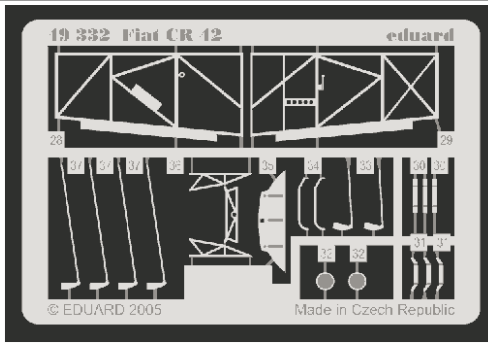

Fiat CR 42

eduard

1/48 scale detail set for **ITALERI** kit 2640 • sada detailů pro model 1/48 **ITALERI** 2640

49 332

- ★ APPLY EXPRESS MASK AND PAINT BEFORE GLUING
POUŽIT EXPRESS MASK NABARVIT PŘED SLEPENÍM
- ◐ SYMMETRICAL ASSEMBLY
SYMETRICKÁ MONTÁŽ
- ◻ REMOVE
ODSTRANIT
- ◻ GRIND
OBROUSIT
- ◻ DRILL HOLE
VRTAT OTVOR
- ↷ BEND
OHNOUT
- ⊕ OPTION
VOLBA
- Ⓜ REPLACE
NAHRADIT

■ ORIGINAL KIT PARTS
PŮVODNÍ DÍLY STAVEBNICE

■ PHOTO-ETCHED PARTS
LEPTANÉ DÍLY

■ PARTS TO BE REMOVED
DÍLY K ODSTRANĚNÍ

■ FILL
TMELIT

A

B

REFERENCES:

ALI D'ITALIA.....G.Apostolo Fiat CR 42