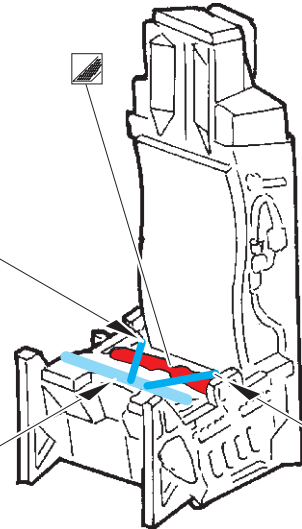

B-52H

eduard

SS 657

1/72

detail set for MODELCOLLECT 1/72 kit • sada detailů pro stavebnici MODELCOLLECT 1/72

- APPLY EXPRESS MASK AND PAINT BEFORE GLUING
POUŽIT EXPRESS MASK NABARVIT PŘED SLEPENÍM
 - SYMMETRICAL ASSEMBLY
SYMETRICKÁ MONTÁŽ
 - REMOVE
ODSTRANIT
 - GRIND
OBROUSIT
 - DRILL HOLE
VRTAT OTVOR
 - COLORED ETCHED PARTS
LEPTANÉ BAREVNÉ DÍLY
 - ETCHED PARTS
LEPTANÉ NEBAREVNÉ DÍLY
 - ORIGINAL KIT PARTS
PŮVODNÍ DÍLY STAVEBNICE
- BEND
OHNOUT
 - OPTION
VOLBA
 - REPLACE
NAHRADIT

ORIGINAL KIT PARTS
PŮVODNÍ DÍLY STAVEBNICE

PHOTO-ETCHED PARTS
LEPTANÉ DÍLY

PARTS TO BE REMOVED
DÍLY K ODSTRANĚNÍ

FILL
TMELIT

F7+F8

2 sets
pilot seats

F7+F8

16