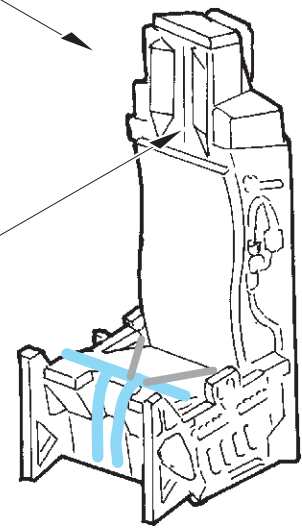

B-52H

eduard

SS 657

1/72

detail set for MODELCOLLECT 1/72 kit • sada detailů pro stavebnici MODELCOLLECT 1/72

- APPLY EXPRESS MASK AND PAINT BEFORE GLUING
POUŽIT EXPRESS MASK NABARVIT PŘED SLEPENÍM
 - SYMMETRICAL ASSEMBLY
SYMETRICKÁ MONTÁŽ
 - REMOVE
ODSTRANIT
 - GRIND
OBROUSIT
 - DRILL HOLE
VRTAT OTVOR
 - COLORED ETCHED PARTS
LEPTANÉ BAREVNÉ DÍLY
 - ETCHED PARTS
LEPTANÉ NEBAREVNÉ DÍLY
 - ORIGINAL KIT PARTS
PŮVODNÍ DÍLY STAVEBNICE
- BEND
OHNOUT
 - OPTION
VOLBA
 - REPLACE
NAHRADIT

ORIGINAL KIT PARTS
PŮVODNÍ DÍLY STAVEBNICE

PHOTO-ETCHED PARTS
LEPTANÉ DÍLY

PARTS TO BE REMOVED
DÍLY K ODSTRANĚNÍ

FILL
TMELIT

F7+F8

2 sets
pilot seats

F7+F8

16