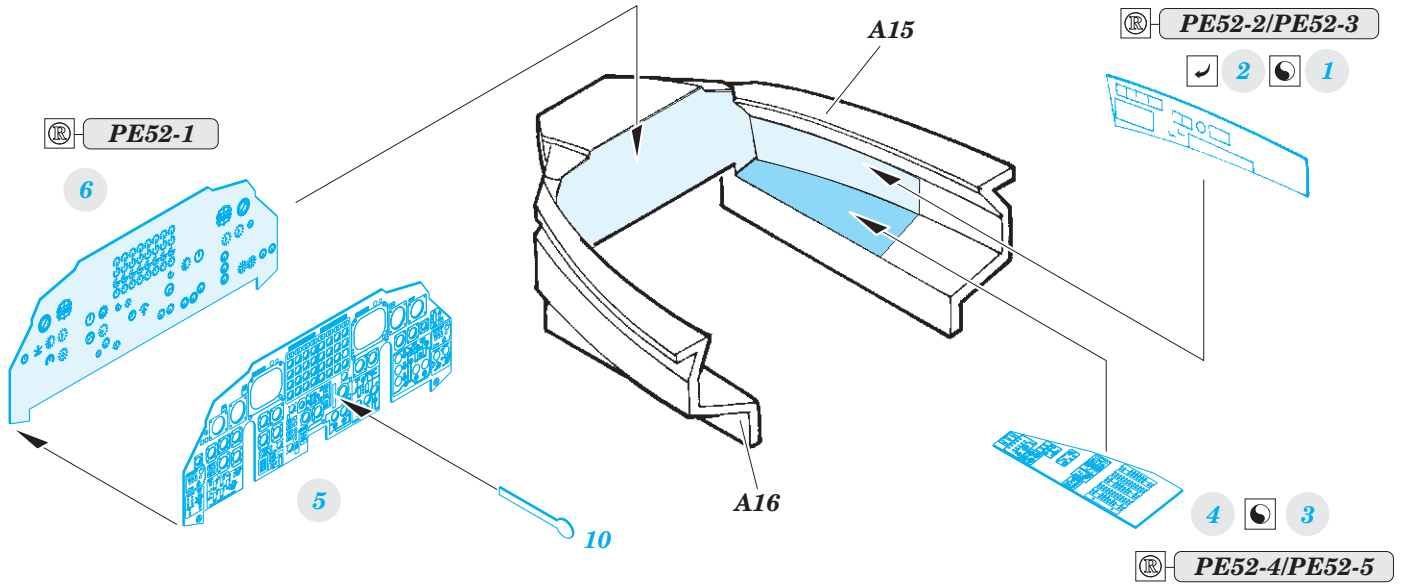

B-52H

eduard

SS 657

1/72

detail set for MODELCOLLECT 1/72 kit • sada detailů pro stavebnici MODELCOLLECT 1/72

- APPLY EXPRESS MASK AND PAINT BEFORE GLUING
POUŽIT EXPRESS MASK NABARVIT PŘED SLEPENÍM
 - SYMMETRICAL ASSEMBLY
SYMETRICKÁ MONTÁŽ
 - REMOVE
ODSTRANIT
 - GRIND
OBROUSIT
 - DRILL HOLE
VRTAT OTVOR
 - COLORED ETCHED PARTS
LEPTANÉ BAREVNÉ DÍLY
 - ETCHED PARTS
LEPTANÉ NEBAREVNÉ DÍLY
 - ORIGINAL KIT PARTS
PŮVODNÍ DÍLY STAVEBNICE
- BEND
OHNOUT
 - OPTION
VOLBA
 - REPLACE
NAHRADIT

ORIGINAL KIT PARTS
PŮVODNÍ DÍLY STAVEBNICE

PHOTO-ETCHED PARTS
LEPTANÉ DÍLY

PARTS TO BE REMOVED
DÍLY K ODSTRANĚNÍ

FILL
TMELIT

F7+F8

2 sets
pilot seats

F7+F8

16