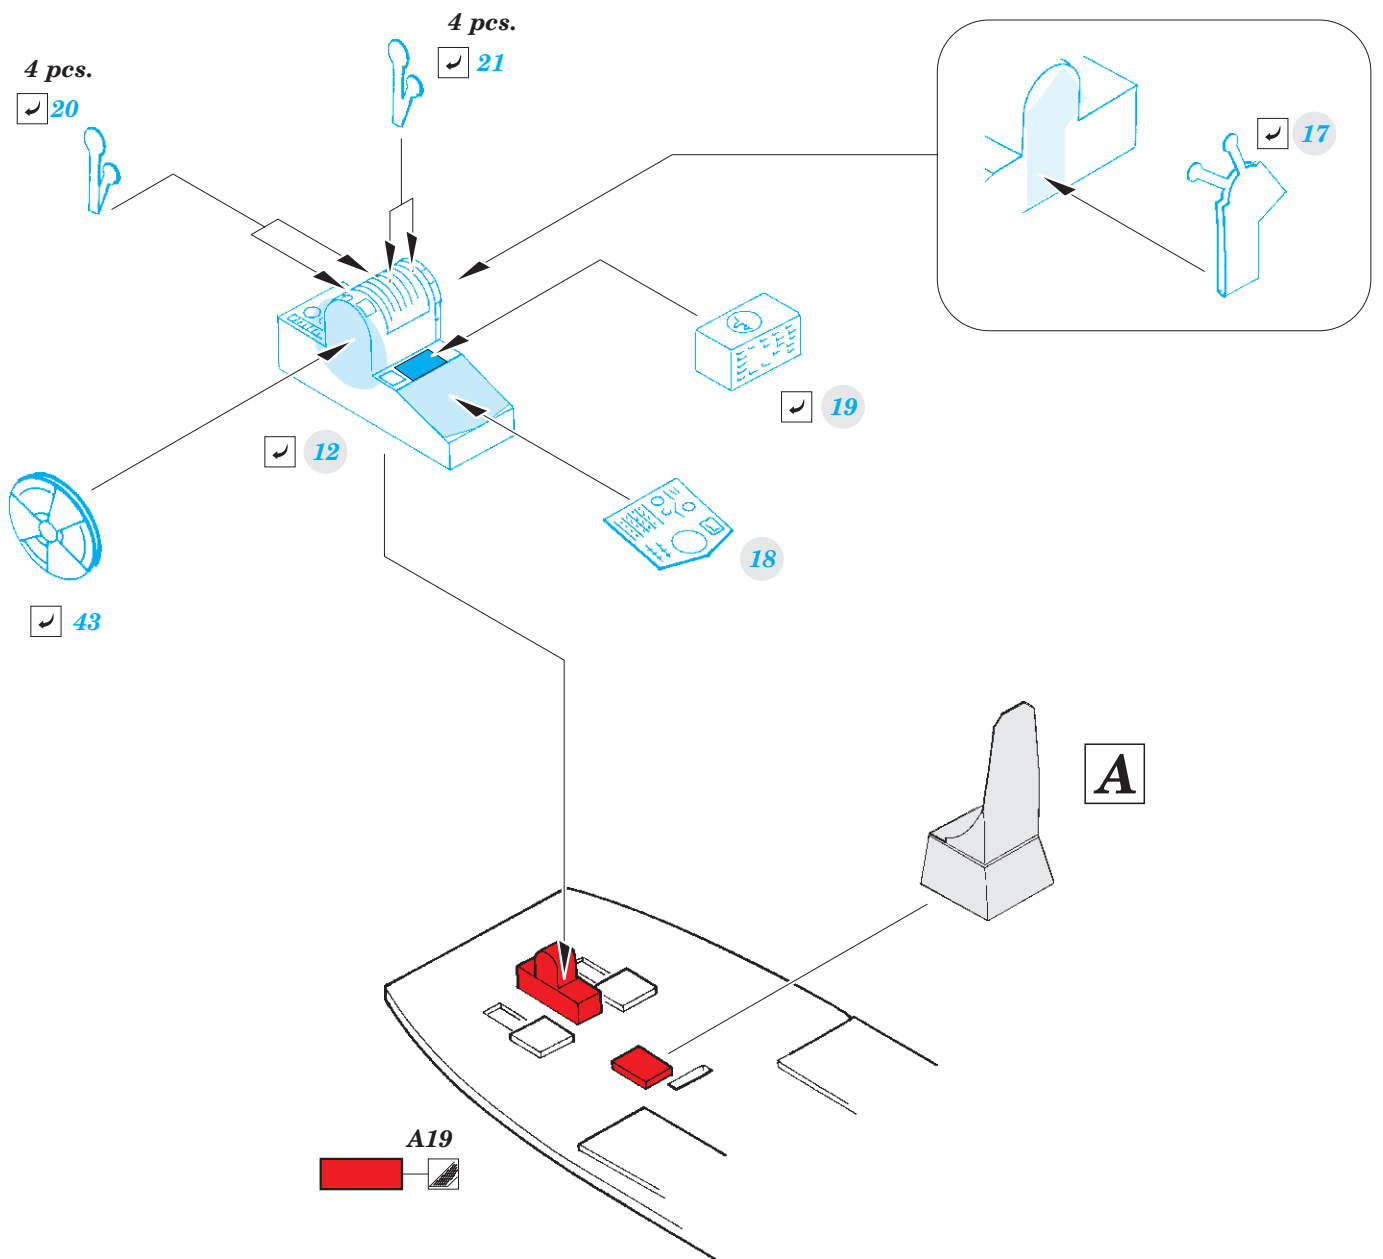

B-52H

eduard

SS 657

1/72

detail set for MODELCOLLECT 1/72 kit • sada detailů pro stavebnici MODELCOLLECT 1/72

- APPLY EXPRESS MASK AND PAINT BEFORE GLUING
POUŽIT EXPRESS MASK NABARVIT PŘED SLEPENÍM
 - SYMMETRICAL ASSEMBLY
SYMETRICKÁ MONTÁŽ
 - REMOVE
ODSTRANIT
 - GRIND
OBROUSIT
 - DRILL HOLE
VRTAT OTVOR
 - COLORED ETCHED PARTS
LEPTANÉ BAREVNÉ DÍLY
 - ETCHED PARTS
LEPTANÉ NEBAREVNÉ DÍLY
 - ORIGINAL KIT PARTS
PŮVODNÍ DÍLY STAVEBNICE
- BEND
OHNOUT
 - OPTION
VOLBA
 - REPLACE
NAHRADIT

ORIGINAL KIT PARTS
PŮVODNÍ DÍLY STAVEBNICE

PHOTO-ETCHED PARTS
LEPTANÉ DÍLY

PARTS TO BE REMOVED
DÍLY K ODSTRANĚNÍ

FILL
TMELIT

F7+F8

2 sets
pilot seats

F7+F8

16