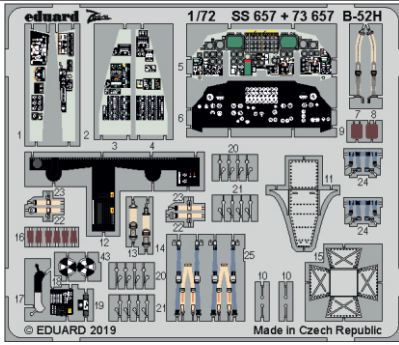

B-52H

eduard

SS 657

1/72

detail set for MODELCOLLECT 1/72 kit • sada detailů pro stavebnici MODELCOLLECT 1/72

- APPLY EXPRESS MASK AND PAINT BEFORE GLUING
POUŽIT EXPRESS MASK NABARVIT PŘED SLEPENÍM
 - SYMMETRICAL ASSEMBLY
SYMETRICKÁ MONTÁŽ
 - REMOVE
ODSTRANIT
 - GRIND
OBROUSIT
 - DRILL HOLE
VRTAT OTVOR
 - COLORED ETCHED PARTS
LEPTANÉ BAREVNÉ DÍLY
 - ETCHED PARTS
LEPTANÉ NEBAREVNÉ DÍLY
 - ORIGINAL KIT PARTS
PŮVODNÍ DÍLY STAVEBNICE
- BEND
OHNOUT
 - OPTION
VOLBA
 - REPLACE
NAHRADIT

ORIGINAL KIT PARTS
PŮVODNÍ DÍLY STAVEBNICE

PHOTO-ETCHED PARTS
LEPTANÉ DÍLY

PARTS TO BE REMOVED
DÍLY K ODSTRANĚNÍ

FILL
TMELIT

F7+F8

2 sets
pilot seats

F7+F8

16