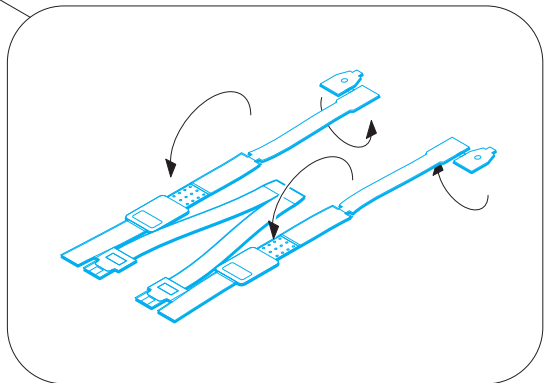

B-52H

eduard

SS 657

1/72

detail set for MODELCOLLECT 1/72 kit • sada detailů pro stavebnici MODELCOLLECT 1/72

- APPLY EXPRESS MASK AND PAINT BEFORE GLUING
POUŽIT EXPRESS MASK NABARVIT PŘED SLEPENÍM
 - SYMMETRICAL ASSEMBLY
SYMETRICKÁ MONTÁŽ
 - REMOVE
ODSTRANIT
 - GRIND
OBROUSIT
 - DRILL HOLE
VRTAT OTVOR
 - COLORED ETCHED PARTS
LEPTANÉ BAREVNÉ DÍLY
 - ETCHED PARTS
LEPTANÉ NEBAREVNÉ DÍLY
 - ORIGINAL KIT PARTS
PŮVODNÍ DÍLY STAVEBNICE
- BEND
OHNOUT
 - OPTION
VOLBA
 - REPLACE
NAHRADIT

ORIGINAL KIT PARTS
PŮVODNÍ DÍLY STAVEBNICE

PHOTO-ETCHED PARTS
LEPTANÉ DÍLY

PARTS TO BE REMOVED
DÍLY K ODSTRANĚNÍ

FILL
TMELIT

F7+F8

2 sets
pilot seats

F7+F8

16