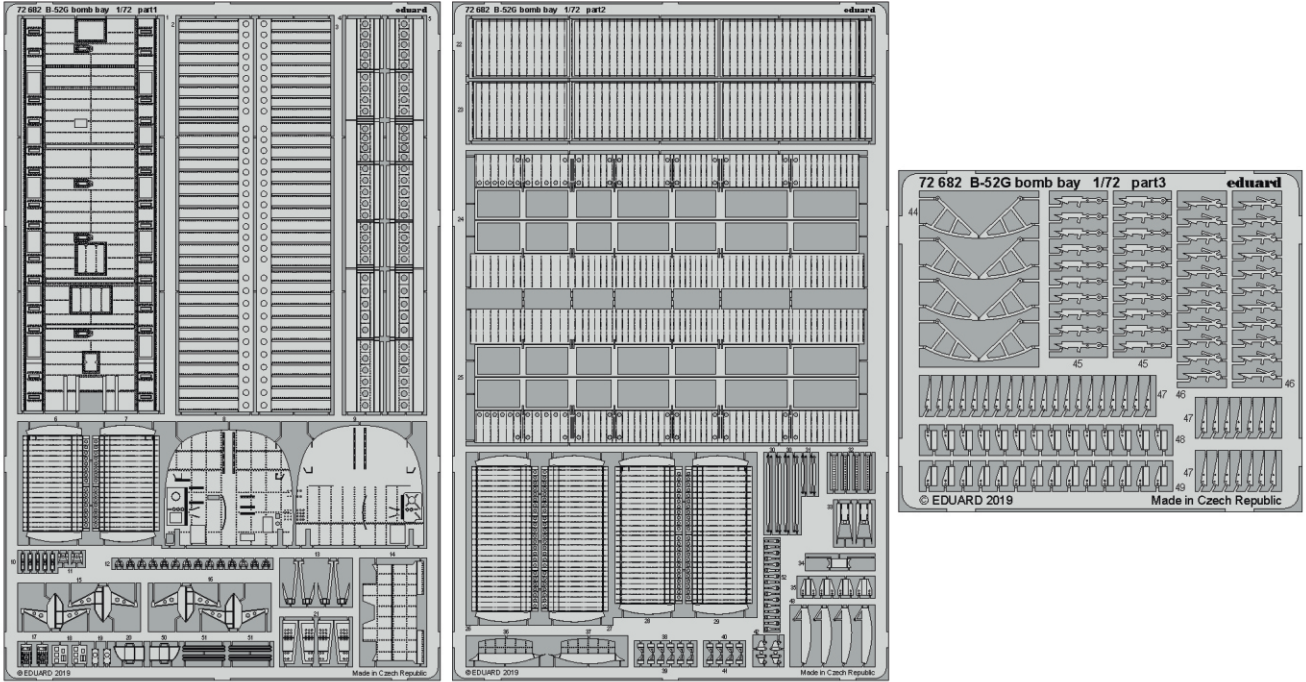

Related products: 72 682 B-52 bomb bay 1/72