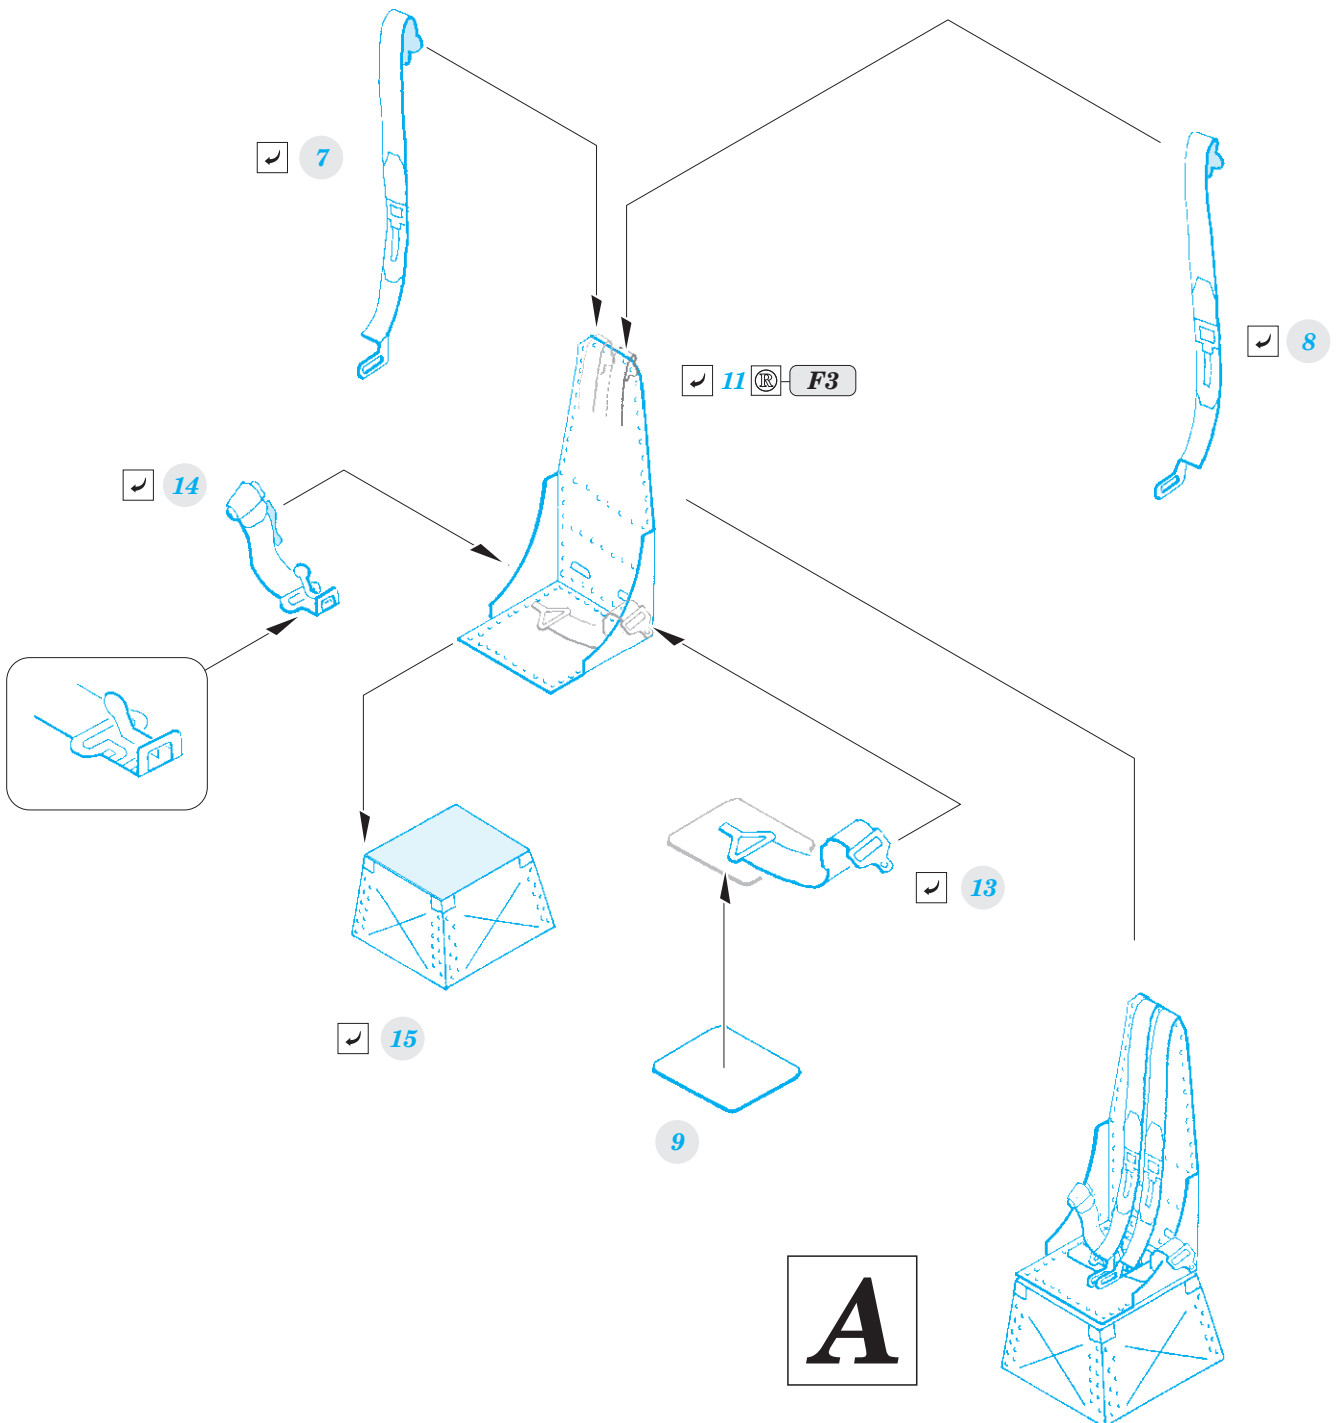

B-52H

eduard

SS 657

1/72

detail set for MODELCOLLECT 1/72 kit • sada detailů pro stavebnici MODELCOLLECT 1/72

- APPLY EXPRESS MASK AND PAINT BEFORE GLUING
POUŽIT EXPRESS MASK NABARVIT PŘED SLEPENÍM
 - SYMMETRICAL ASSEMBLY
SYMETRICKÁ MONTÁŽ
 - REMOVE
ODSTRANIT
 - GRIND
OBROUSIT
 - DRILL HOLE
VRTAT OTVOR
 - COLORED ETCHED PARTS
LEPTANÉ BAREVNÉ DÍLY
 - ETCHED PARTS
LEPTANÉ NEBAREVNÉ DÍLY
 - ORIGINAL KIT PARTS
PŮVODNÍ DÍLY STAVEBNICE
- BEND
OHNOUT
 - OPTION
VOLBA
 - REPLACE
NAHRADIT

ORIGINAL KIT PARTS
PŮVODNÍ DÍLY STAVEBNICE

PHOTO-ETCHED PARTS
LEPTANÉ DÍLY

PARTS TO BE REMOVED
DÍLY K ODSTRANĚNÍ

FILL
TMELIT

F7+F8

2 sets
pilot seats

F7+F8

16

Related products: 72 682 B-52 bomb bay 1/72

Related products: 72 683 B-52 undercarriage 1/72