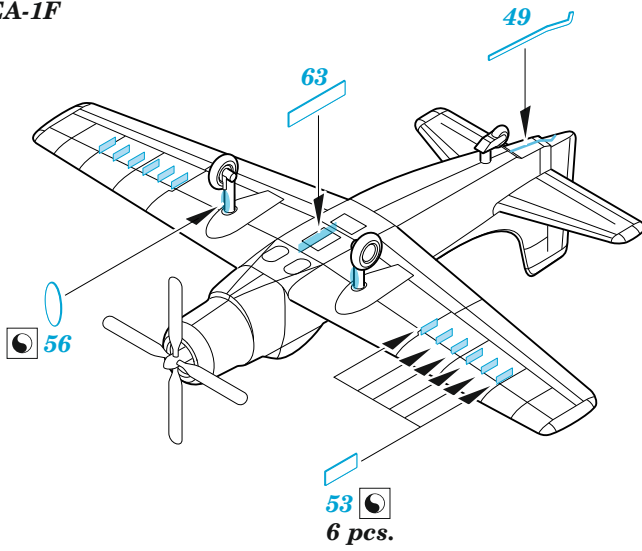

E-1B

A-4

EA-1F

F-8

UH-2B