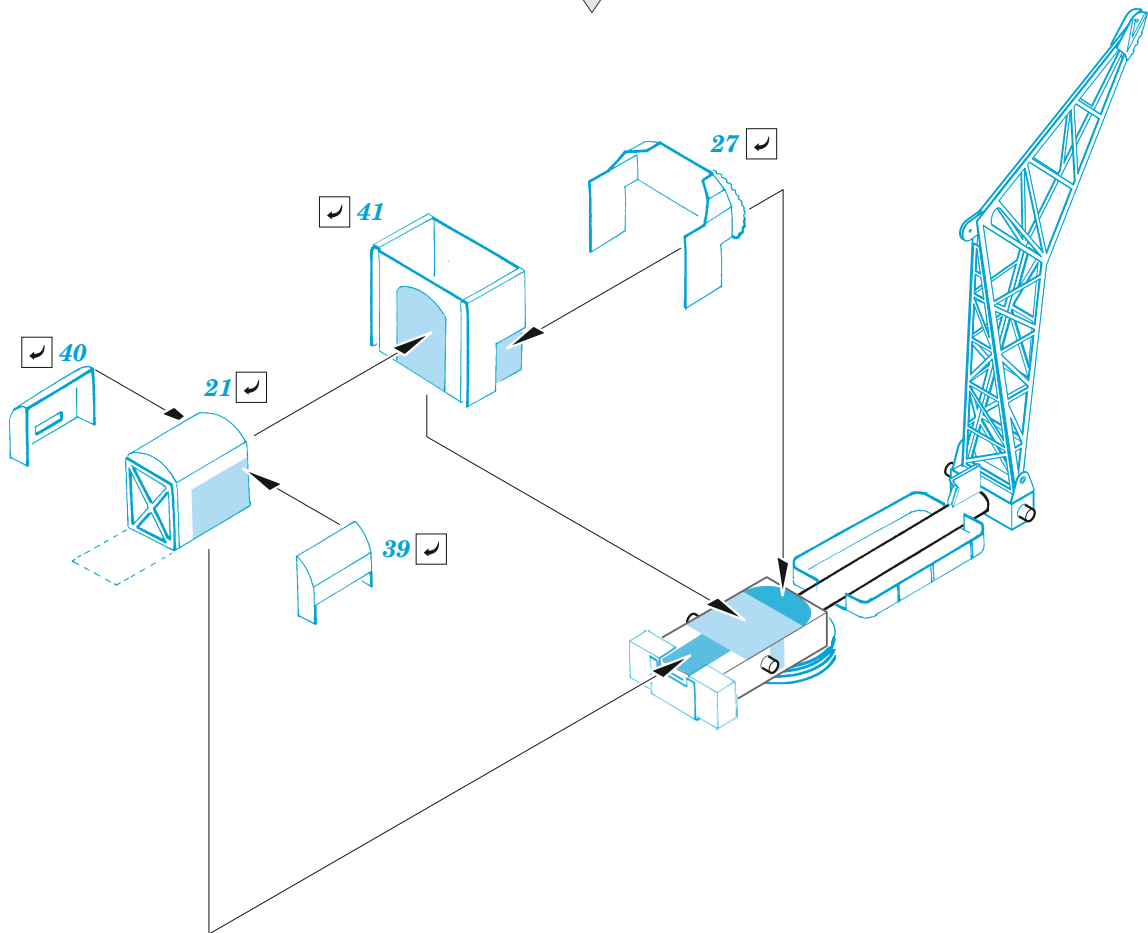

# USS Intrepid CV-11 pt. 4

eduard

53 275

1/350

detail set for 1/350 TRUMPETER kit • sada detailů pro stavebnici 1/350 TRUMPETER

- APPLY EXPRESS MASK AND PAINT BEFORE GLUING  
POUŽIT EXPRESS MASK NABARVIT PŘED SLEPENÍM
- SYMMETRICAL ASSEMBLY  
SYMETRICKÁ MONTÁŽ
- REMOVE  
ODSTRANIT
- GRIND  
OBROUSIT
- DRILL HOLE  
VRTAT OTVOR
- BEND  
OHNOUT
- OPTION  
VOLBA
- REPLACE  
NAHRADIT
- 1** COLORED ETCHED PARTS  
LEPTANÉ BAREVNÉ DÍLY
- 1** ETCHED PARTS  
LEPTANÉ NEBAREVNÉ DÍLY
- 1** ORIGINAL KIT PARTS  
PŮVODNÍ DÍLY STAVEBNICE

ORIGINAL KIT PARTS PŮVODNÍ DÍLY STAVEBNICE	PHOTO-ETCHED PARTS LEPTANÉ DÍLY	PARTS TO BE REMOVED DÍLY K ODSTRANĚNÍ	FILL TMELIT
---	------------------------------------	--	----------------

3 sets

**E-1B**

**A-4**