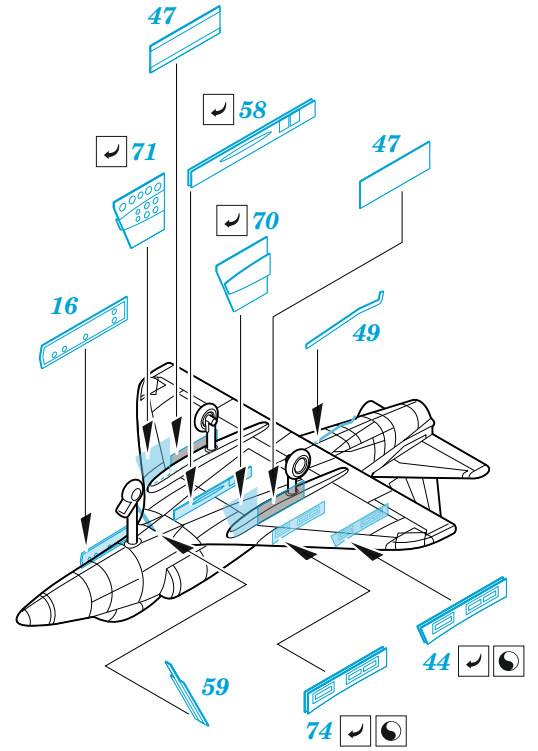

# USS Intrepid CV-11 pt. 4

eduard

53 275

1/350

detail set for 1/350 TRUMPETER kit • sada detailů pro stavebnici 1/350 TRUMPETER

- APPLY EXPRESS MASK AND PAINT BEFORE GLUING  
POUŽIT EXPRESS MASK NABARVIT PŘED SLEPENÍM
- SYMMETRICAL ASSEMBLY  
SYMETRICKÁ MONTÁŽ
- REMOVE  
ODSTRANIT
- GRIND  
OBROUSIT
- DRILL HOLE  
VRTAT OTVOR
- BEND  
OHNOUT
- OPTION  
VOLBA
- REPLACE  
NAHRADIT
- 1** COLORED ETCHED PARTS  
LEPTANÉ BAREVNÉ DÍLY
- 1** ETCHED PARTS  
LEPTANÉ NEBAREVNÉ DÍLY
- 1** ORIGINAL KIT PARTS  
PŮVODNÍ DÍLY STAVEBNICE

ORIGINAL KIT PARTS PŮVODNÍ DÍLY STAVEBNICE	PHOTO-ETCHED PARTS LEPTANÉ DÍLY	PARTS TO BE REMOVED DÍLY K ODSTRANĚNÍ	FILL TMELIT
---	------------------------------------	--	----------------

3 sets

**E-1B**

**A-4**