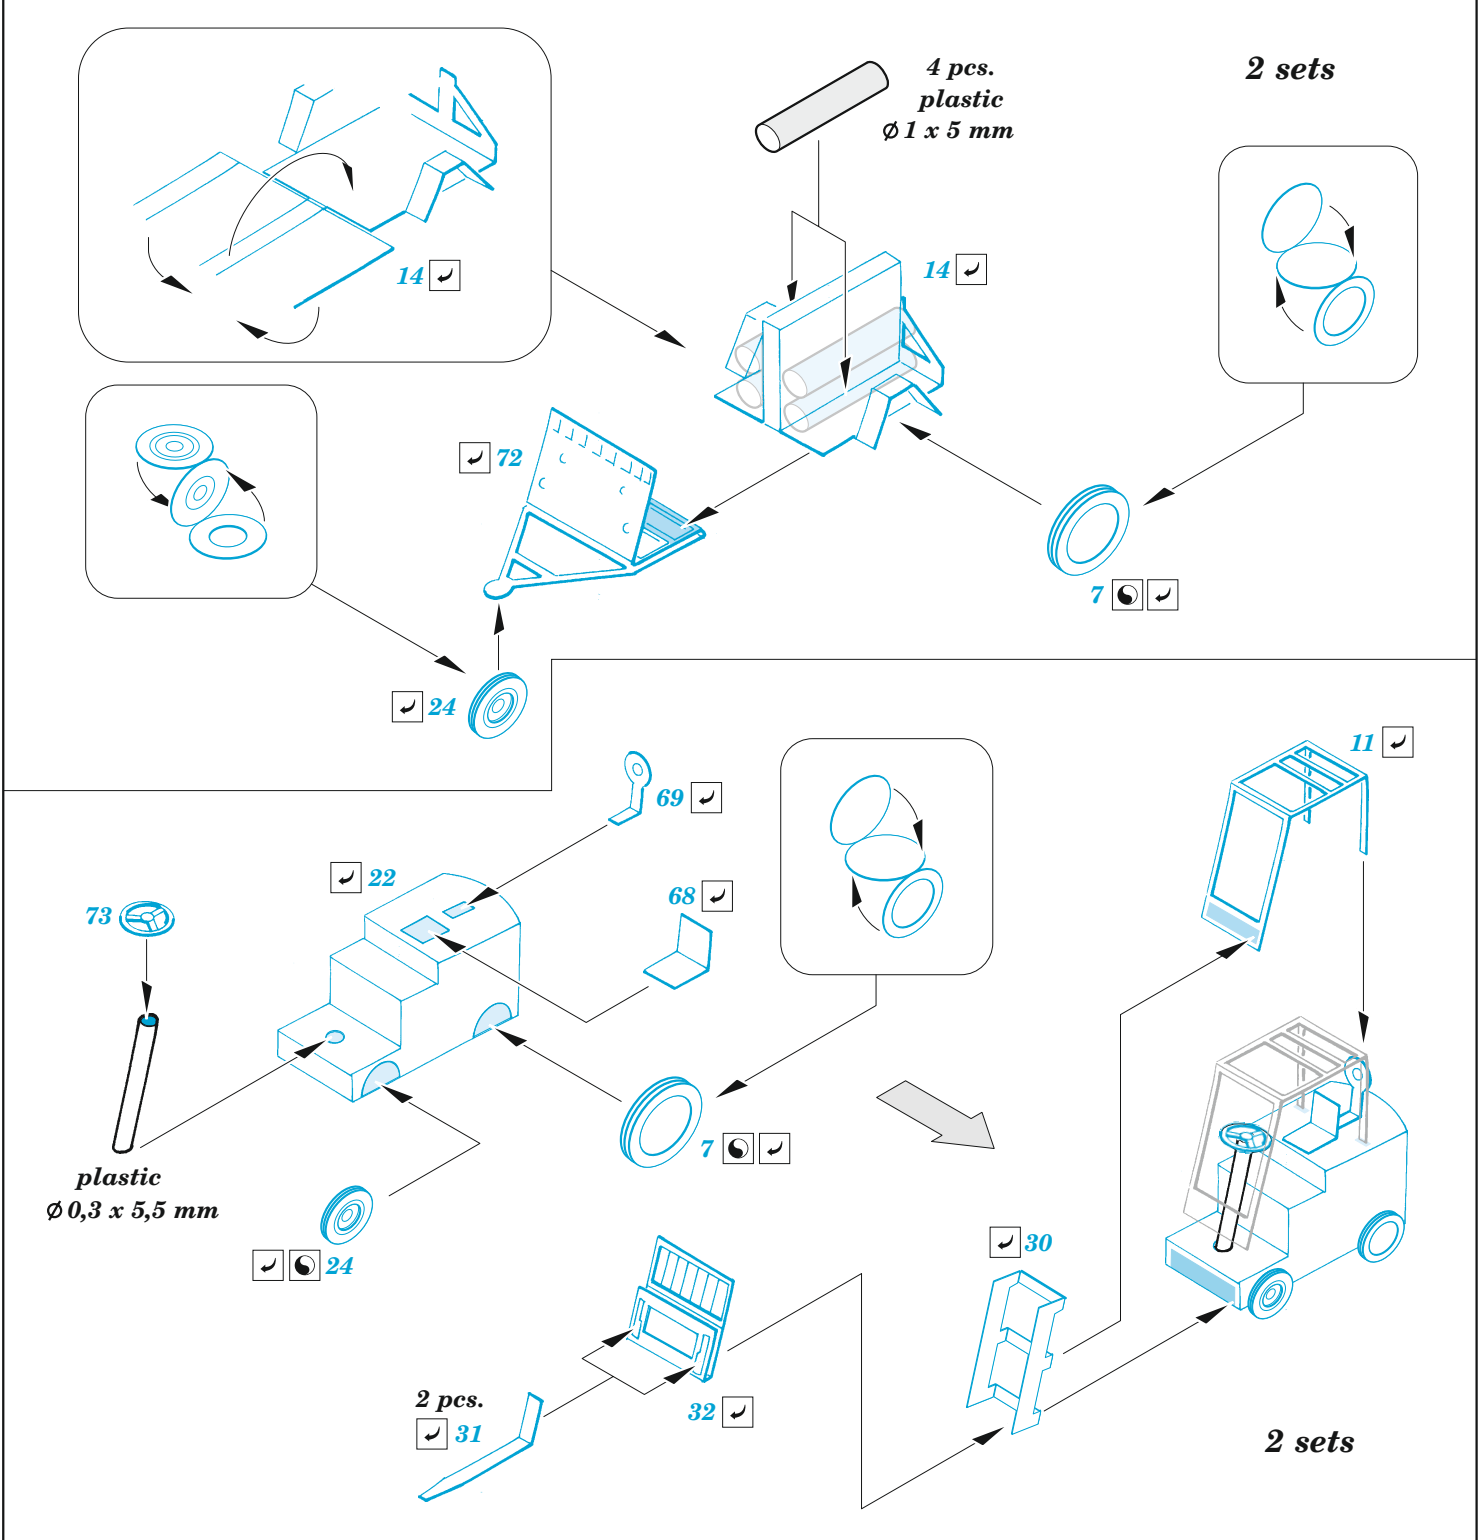

# USS Intrepid CV-11 pt. 4

eduard

53 275

1/350

detail set for 1/350 TRUMPETER kit • sada detailů pro stavebnici 1/350 TRUMPETER

- APPLY EXPRESS MASK AND PAINT BEFORE GLUING  
POUŽIT EXPRESS MASK NABARVIT PŘED SLEPENÍM
- SYMMETRICAL ASSEMBLY  
SYMETRICKÁ MONTÁŽ
- REMOVE  
ODSTRANIT
- GRIND  
OBROUSIT
- DRILL HOLE  
VRTAT OTVOR
- BEND  
OHNOUT
- OPTION  
VOLBA
- REPLACE  
NAHRADIT
- 1** COLORED ETCHED PARTS  
LEPTANÉ BAREVNÉ DÍLY
- 1** ETCHED PARTS  
LEPTANÉ NEBAREVNÉ DÍLY
- 1** ORIGINAL KIT PARTS  
PŮVODNÍ DÍLY STAVEBNICE

ORIGINAL KIT PARTS PŮVODNÍ DÍLY STAVEBNICE	PHOTO-ETCHED PARTS LEPTANÉ DÍLY	PARTS TO BE REMOVED DÍLY K ODSTRANĚNÍ	FILL TMELIT
---	------------------------------------	--	----------------

3 sets

**E-1B**

**A-4**