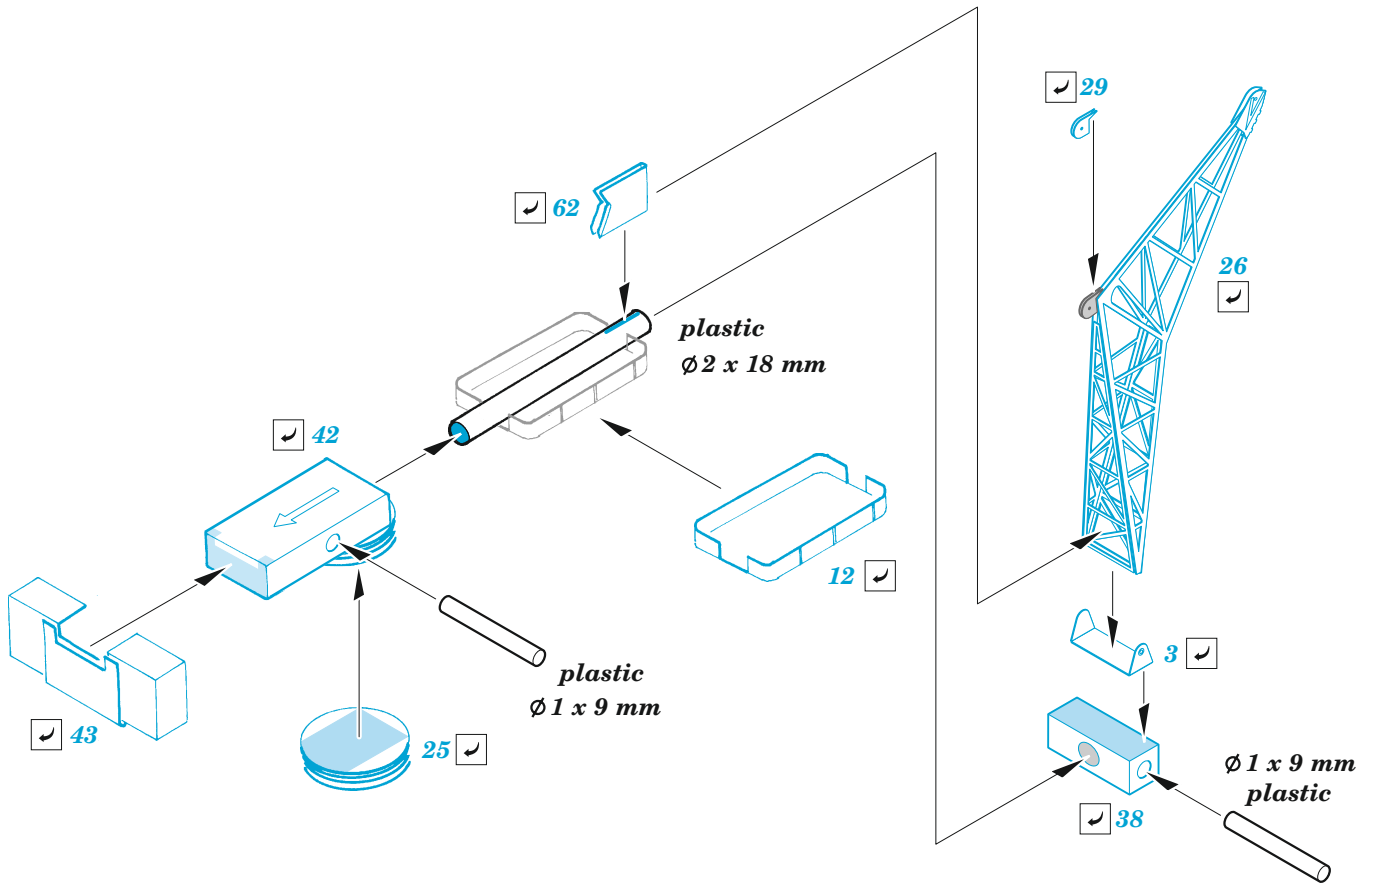

# USS Intrepid CV-11 pt. 4

eduard

53 275

1/350

detail set for 1/350 TRUMPETER kit • sada detailů pro stavebnici 1/350 TRUMPETER

- APPLY EXPRESS MASK AND PAINT BEFORE GLUING  
POUŽIT EXPRESS MASK NABARVIT PŘED SLEPENÍM
- SYMMETRICAL ASSEMBLY  
SYMETRICKÁ MONTÁŽ
- REMOVE  
ODSTRANIT
- GRIND  
OBROUSIT
- DRILL HOLE  
VRTAT OTVOR
- BEND  
OHNOUT
- OPTION  
VOLBA
- REPLACE  
NAHRADIT
- 1** COLORED ETCHED PARTS  
LEPTANÉ BAREVNÉ DÍLY
- 1** ETCHED PARTS  
LEPTANÉ NEBAREVNÉ DÍLY
- 1** ORIGINAL KIT PARTS  
PŮVODNÍ DÍLY STAVEBNICE

ORIGINAL KIT PARTS PŮVODNÍ DÍLY STAVEBNICE	PHOTO-ETCHED PARTS LEPTANÉ DÍLY	PARTS TO BE REMOVED DÍLY K ODSTRANĚNÍ	FILL TMELIT
---	------------------------------------	--	----------------

3 sets

**E-1B**

**A-4**