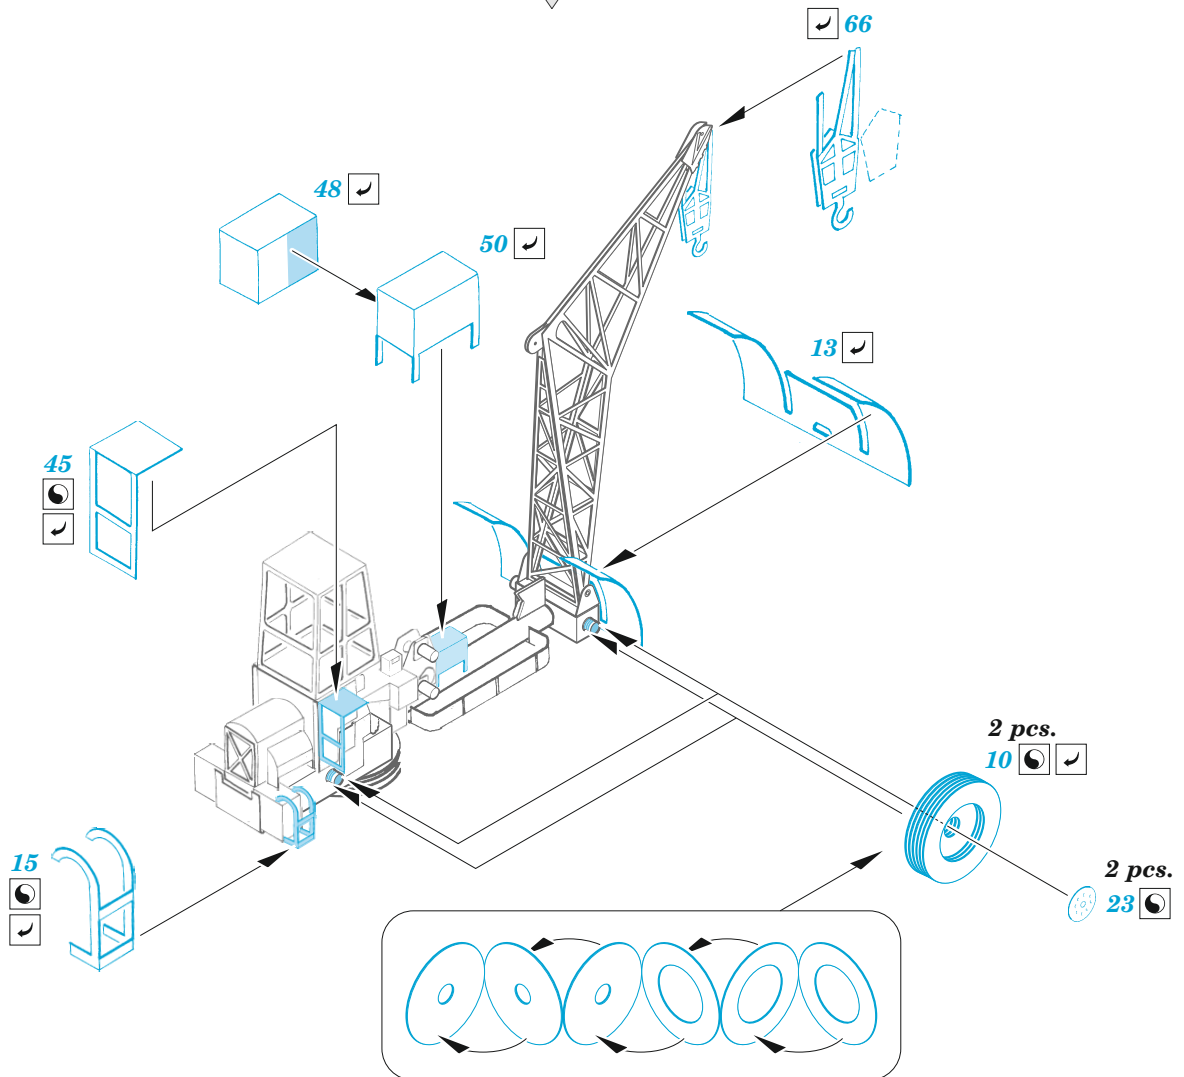

# USS Intrepid CV-11 pt. 4

eduard

53 275

1/350

detail set for 1/350 TRUMPETER kit • sada detailů pro stavebnici 1/350 TRUMPETER

- APPLY EXPRESS MASK AND PAINT BEFORE GLUING  
POUŽIT EXPRESS MASK NABARVIT PŘED SLEPENÍM
- SYMMETRICAL ASSEMBLY  
SYMETRICKÁ MONTÁŽ
- REMOVE  
ODSTRANIT
- GRIND  
OBROUSIT
- DRILL HOLE  
VRTAT OTVOR
- BEND  
OHNOUT
- OPTION  
VOLBA
- REPLACE  
NAHRADIT
- 1** COLORED ETCHED PARTS  
LEPTANÉ BAREVNÉ DÍLY
- 1** ETCHED PARTS  
LEPTANÉ NEBAREVNÉ DÍLY
- 1** ORIGINAL KIT PARTS  
PŮVODNÍ DÍLY STAVEBNICE

ORIGINAL KIT PARTS PŮVODNÍ DÍLY STAVEBNICE	PHOTO-ETCHED PARTS LEPTANÉ DÍLY	PARTS TO BE REMOVED DÍLY K ODSTRANĚNÍ	FILL TMELIT
---	------------------------------------	--	----------------

3 sets

**E-1B**

**A-4**