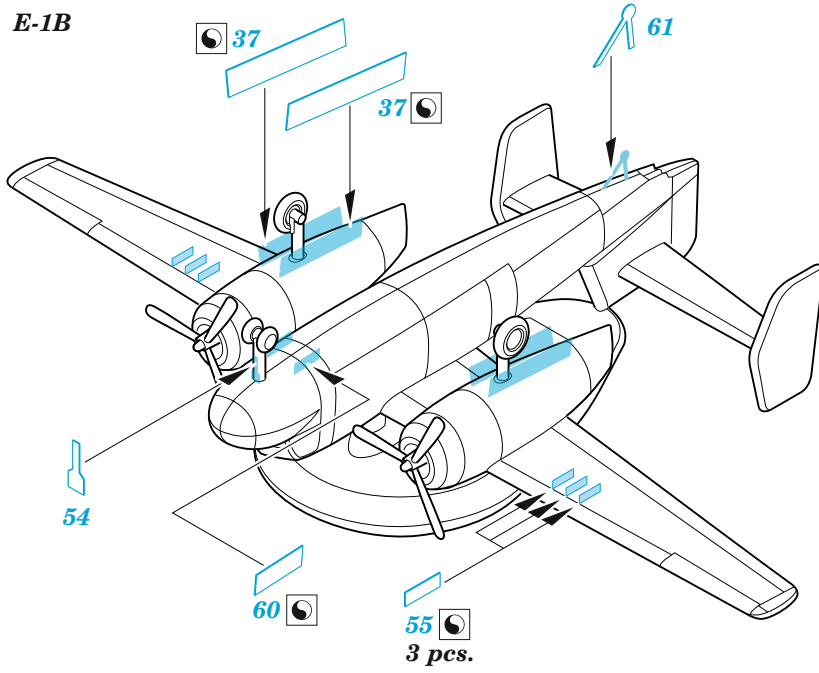

# USS Intrepid CV-11 pt. 4

eduard

53 275

1/350

detail set for 1/350 TRUMPETER kit • sada detailů pro stavebnici 1/350 TRUMPETER

- APPLY EXPRESS MASK AND PAINT BEFORE GLUING  
POUŽIT EXPRESS MASK NABARVIT PŘED SLEPENÍM
- SYMMETRICAL ASSEMBLY  
SYMETRICKÁ MONTÁŽ
- REMOVE  
ODSTRANIT
- GRIND  
OBROUSIT
- DRILL HOLE  
VRTAT OTVOR
- BEND  
OHNOUT
- OPTION  
VOLBA
- REPLACE  
NAHRADIT
- 1** COLORED ETCHED PARTS  
LEPTANÉ BAREVNÉ DÍLY
- 1** ETCHED PARTS  
LEPTANÉ NEBAREVNÉ DÍLY
- 1** ORIGINAL KIT PARTS  
PŮVODNÍ DÍLY STAVEBNICE

ORIGINAL KIT PARTS PŮVODNÍ DÍLY STAVEBNICE	PHOTO-ETCHED PARTS LEPTANÉ DÍLY	PARTS TO BE REMOVED DÍLY K ODSTRANĚNÍ	FILL TMELIT
---	------------------------------------	--	----------------

3 sets

**E-1B**

**A-4**