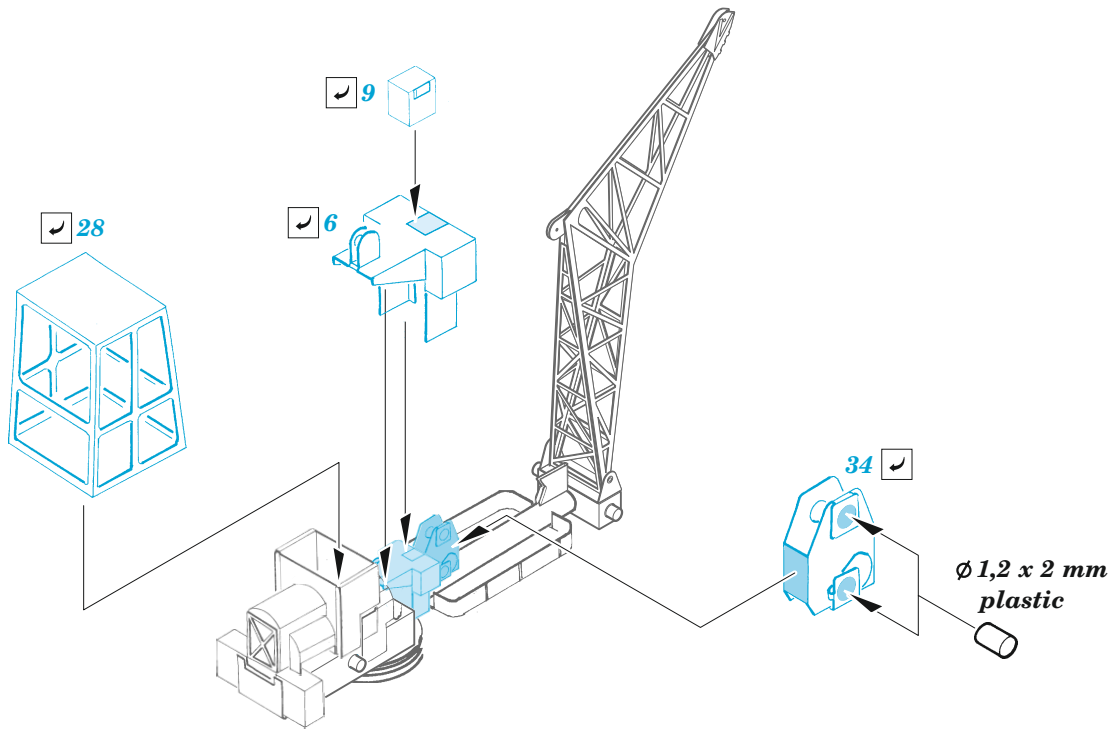

# USS Intrepid CV-11 pt. 4

eduard

53 275

1/350

detail set for 1/350 TRUMPETER kit • sada detailů pro stavebnici 1/350 TRUMPETER

- APPLY EXPRESS MASK AND PAINT BEFORE GLUING  
POUŽIT EXPRESS MASK NABARVIT PŘED SLEPENÍM
- SYMMETRICAL ASSEMBLY  
SYMETRICKÁ MONTÁŽ
- REMOVE  
ODSTRANIT
- GRIND  
OBROUSIT
- DRILL HOLE  
VRTAT OTVOR
- BEND  
OHNOUT
- OPTION  
VOLBA
- REPLACE  
NAHRADIT
- 1** COLORED ETCHED PARTS  
LEPTANÉ BAREVNÉ DÍLY
- 1** ETCHED PARTS  
LEPTANÉ NEBAREVNÉ DÍLY
- 1** ORIGINAL KIT PARTS  
PŮVODNÍ DÍLY STAVEBNICE

ORIGINAL KIT PARTS PŮVODNÍ DÍLY STAVEBNICE	PHOTO-ETCHED PARTS LEPTANÉ DÍLY	PARTS TO BE REMOVED DÍLY K ODSTRANĚNÍ	FILL TMELIT
---	------------------------------------	--	----------------

3 sets

**E-1B**

**A-4**