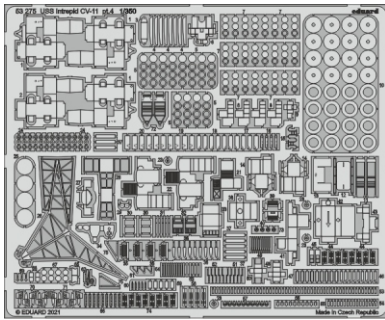

# USS Intrepid CV-11 pt. 4

eduard

53 275

1/350

detail set for 1/350 TRUMPETER kit • sada detailů pro stavebnici 1/350 TRUMPETER

- APPLY EXPRESS MASK AND PAINT BEFORE GLUING  
POUŽIT EXPRESS MASK NABARVIT PŘED SLEPENÍM
- SYMMETRICAL ASSEMBLY  
SYMETRICKÁ MONTÁŽ
- REMOVE  
ODSTRANIT
- GRIND  
OBROUSIT
- DRILL HOLE  
VRTAT OTVOR
- BEND  
OHNOUT
- OPTION  
VOLBA
- REPLACE  
NAHRADIT
- 1** COLORED ETCHED PARTS  
LEPTANÉ BAREVNÉ DÍLY
- 1** ETCHED PARTS  
LEPTANÉ NEBAREVNÉ DÍLY
- 1** ORIGINAL KIT PARTS  
PŮVODNÍ DÍLY STAVEBNICE

ORIGINAL KIT PARTS PŮVODNÍ DÍLY STAVEBNICE	PHOTO-ETCHED PARTS LEPTANÉ DÍLY	PARTS TO BE REMOVED DÍLY K ODSTRANĚNÍ	FILL TMELIT
---	------------------------------------	--	----------------

3 sets

**E-1B**

**A-4**