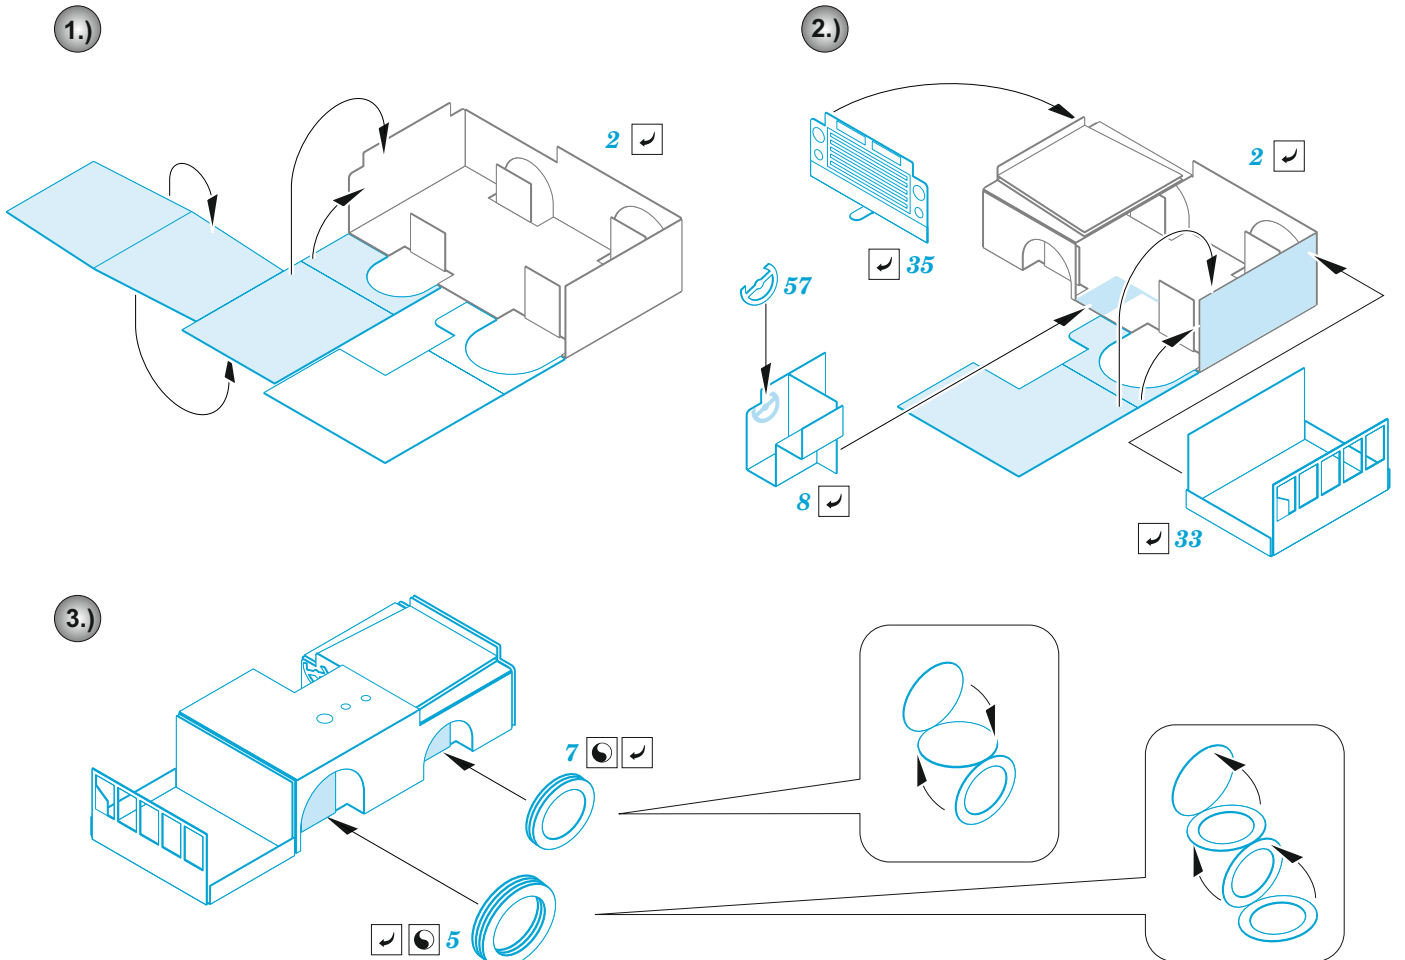

# USS Intrepid CV-11 pt. 4

eduard

53 275

1/350

detail set for 1/350 TRUMPETER kit • sada detailů pro stavebnici 1/350 TRUMPETER

- APPLY EXPRESS MASK AND PAINT BEFORE GLUING  
POUŽIT EXPRESS MASK NABARVIT PŘED SLEPENÍM
- SYMMETRICAL ASSEMBLY  
SYMETRICKÁ MONTÁŽ
- REMOVE  
ODSTRANIT
- GRIND  
OBROUSIT
- DRILL HOLE  
VRTAT OTVOR
- BEND  
OHNOUT
- OPTION  
VOLBA
- REPLACE  
NAHRADIT
- 1** COLORED ETCHED PARTS  
LEPTANÉ BAREVNÉ DÍLY
- 1** ETCHED PARTS  
LEPTANÉ NEBAREVNÉ DÍLY
- 1** ORIGINAL KIT PARTS  
PŮVODNÍ DÍLY STAVEBNICE

ORIGINAL KIT PARTS PŮVODNÍ DÍLY STAVEBNICE	PHOTO-ETCHED PARTS LEPTANÉ DÍLY	PARTS TO BE REMOVED DÍLY K ODSTRANĚNÍ	FILL TMELIT
---	------------------------------------	--	----------------

3 sets

**E-1B**

**A-4**