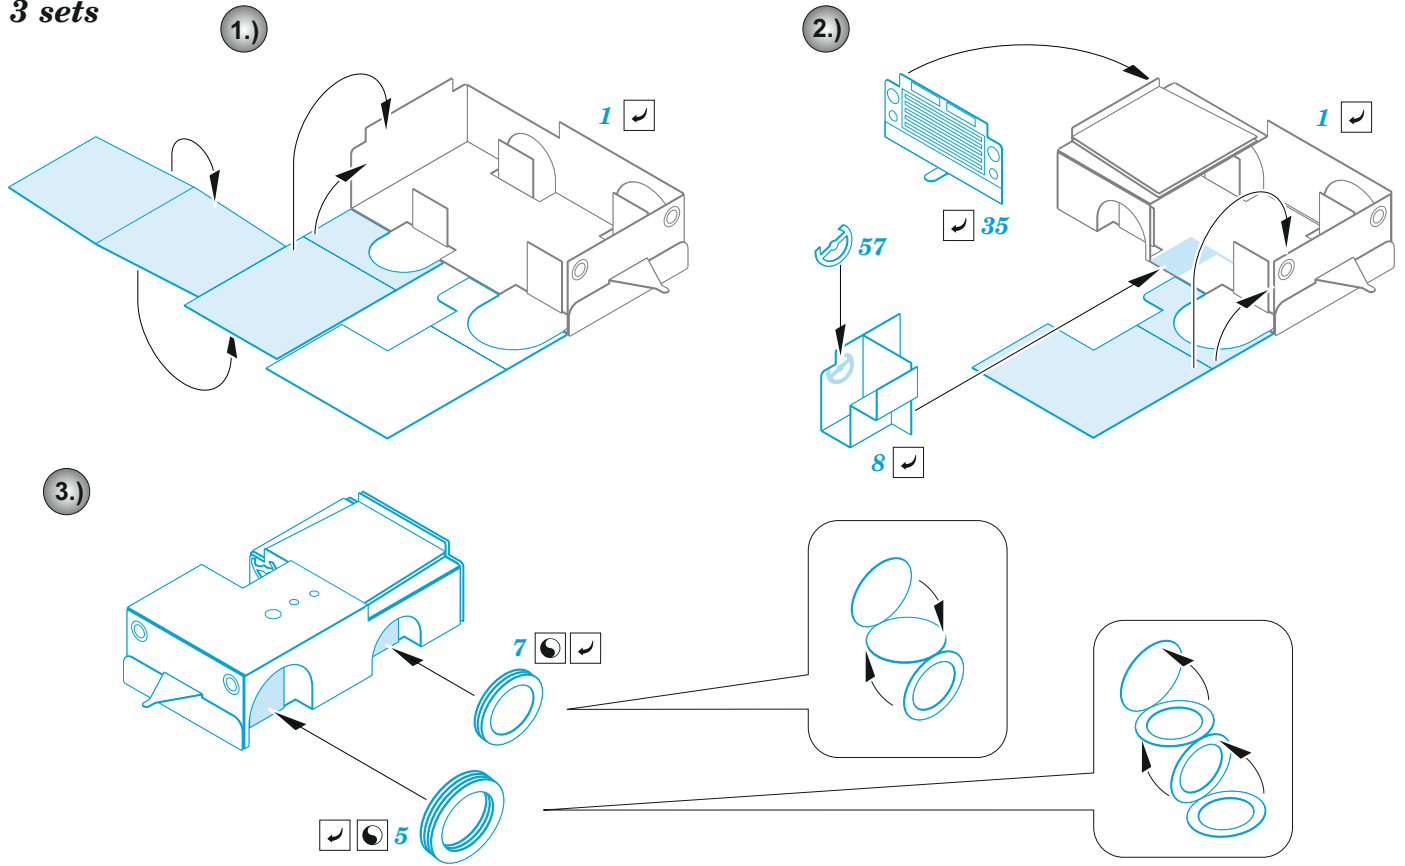

# USS Intrepid CV-11 pt. 4

eduard

53 275

1/350

detail set for 1/350 TRUMPETER kit • sada detailů pro stavebnici 1/350 TRUMPETER

- APPLY EXPRESS MASK AND PAINT BEFORE GLUING  
POUŽIT EXPRESS MASK NABARVIT PŘED SLEPENÍM
- SYMMETRICAL ASSEMBLY  
SYMETRICKÁ MONTÁŽ
- REMOVE  
ODSTRANIT
- GRIND  
OBROUSIT
- DRILL HOLE  
VRTAT OTVOR
- BEND  
OHNOUT
- OPTION  
VOLBA
- REPLACE  
NAHRADIT
- 1** COLORED ETCHED PARTS  
LEPTANÉ BAREVNÉ DÍLY
- 1** ETCHED PARTS  
LEPTANÉ NEBAREVNÉ DÍLY
- 1** ORIGINAL KIT PARTS  
PŮVODNÍ DÍLY STAVEBNICE

ORIGINAL KIT PARTS PŮVODNÍ DÍLY STAVEBNICE	PHOTO-ETCHED PARTS LEPTANÉ DÍLY	PARTS TO BE REMOVED DÍLY K ODSTRANĚNÍ	FILL TMELIT
---	------------------------------------	--	----------------

3 sets

**E-1B**

**A-4**