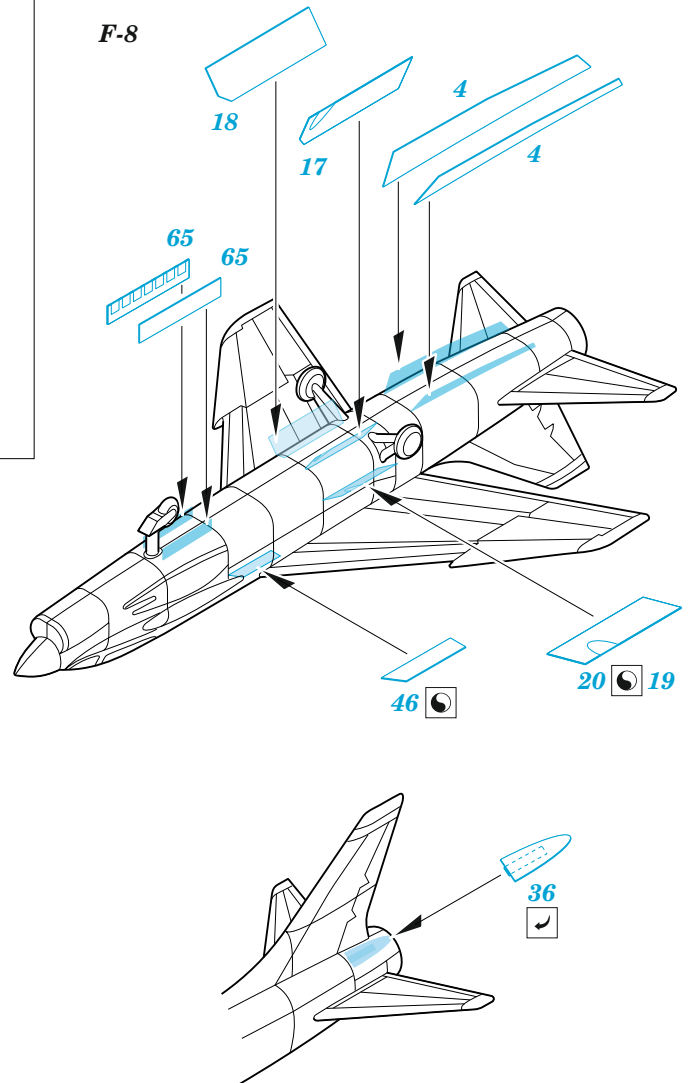

E-1B

A-4

EA-1F

F-8

UH-2B