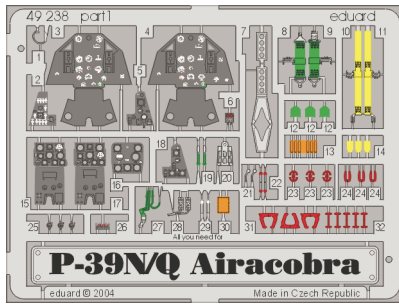

# P-39N/Q Airacobra

eduard

## 49 238

1/48 scale detail set for Eduard kit • sada detailů pro model 1/48 Eduard

- APPLY EXPRESS MASK AND PAINT BEFORE GLUING  
POUŤ IT EXPRESS MASK NABARVIT PŘED SLEPENÍM
- SYMMETRICAL ASSEMBLY  
SYMETRICKÁ MONTÁŽ
- REMOVE  
ODSTRANIT
- GRIND  
OBROUSIT
- DRILL HOLE  
VRTAT OTVOR
- BEND  
OHNOUT
- OPTION  
VOLBA
- REPLACE  
NAHRADIT