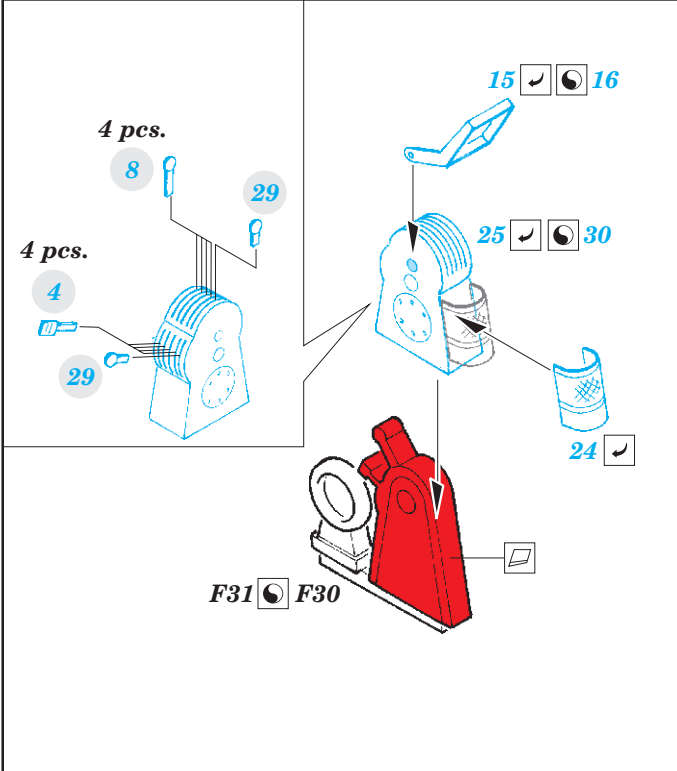

# Shackleton AEW.2

detail set for 1/72 AIRFIX kit • sada detailů pro stavebnici 1/72 AIRFIX

- APPLY EXPRESS MASK AND PAINT BEFORE GLUING  
POUŽIT EXPRESS MASK NABARVIT PŘED SLEPENÍM
  - SYMMETRICAL ASSEMBLY  
SYMETRICKÁ MONTÁŽ
  - REMOVE  
ODSTRANIT
  - GRIND  
OBROUSIT
  - DRILL HOLE  
VRTAT OTVOR
  - COLORED ETCHED PARTS  
LEPTANÉ BAREVNÉ DÍLY
  - ETCHED PARTS  
LEPTANÉ NEBAREVNÉ DÍLY
  - ORIGINAL KIT PARTS  
PŮVODNÍ DÍLY STAVEBNICE
- BEND  
OHNOUT
  - OPTION  
VOLBA
  - REPLACE  
NAHRADIT

ORIGINAL KIT PARTS PŮVODNÍ DÍLY STAVEBNICE      PHOTO-ETCHED PARTS LEPTANÉ DÍLY      PARTS TO BE REMOVED DÍLY K ODSTRANĚNÍ      FILL TMELIT