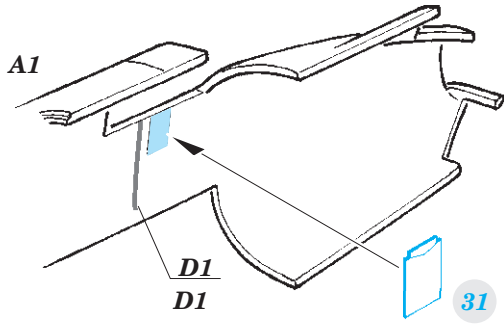

# Shackleton AEW.2

detail set for 1/72 AIRFIX kit • sada detailů pro stavebnici 1/72 AIRFIX

- APPLY EXPRESS MASK AND PAINT BEFORE GLUING  
POUŽIT EXPRESS MASK NABARVIT PŘED SLEPENÍM
  - SYMMETRICAL ASSEMBLY  
SYMETRICKÁ MONTÁŽ
  - REMOVE  
ODSTRANIT
  - GRIND  
OBROUSIT
  - DRILL HOLE  
VRTAT OTVOR
  - COLORED ETCHED PARTS  
LEPTANÉ BAREVNÉ DÍLY
  - ETCHED PARTS  
LEPTANÉ NEBAREVNÉ DÍLY
  - ORIGINAL KIT PARTS  
PŮVODNÍ DÍLY STAVEBNICE
- BEND  
OHNOUT
  - OPTION  
VOLBA
  - REPLACE  
NAHRADIT

ORIGINAL KIT PARTS PŮVODNÍ DÍLY STAVEBNICE      PHOTO-ETCHED PARTS LEPTANÉ DÍLY      PARTS TO BE REMOVED DÍLY K ODSTRANĚNÍ      FILL TMELIT