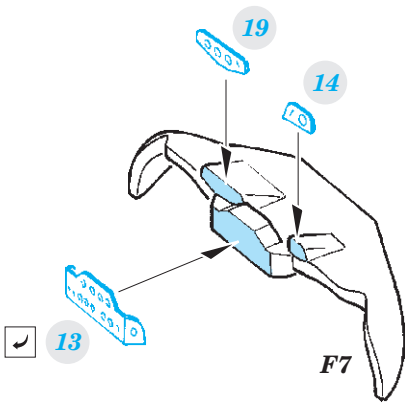

# Shackleton AEW.2

detail set for 1/72 AIRFIX kit • sada detailů pro stavebnici 1/72 AIRFIX

- APPLY EXPRESS MASK AND PAINT BEFORE GLUING  
POUŽIT EXPRESS MASK NABARVIT PŘED SLEPENÍM
  - SYMMETRICAL ASSEMBLY  
SYMETRICKÁ MONTÁŽ
  - REMOVE  
ODSTRANIT
  - GRIND  
OBROUSIT
  - DRILL HOLE  
VRTAT OTVOR
  - COLORED ETCHED PARTS  
LEPTANÉ BAREVNÉ DÍLY
  - ETCHED PARTS  
LEPTANÉ NEBAREVNÉ DÍLY
  - ORIGINAL KIT PARTS  
PŮVODNÍ DÍLY STAVEBNICE
- BEND  
OHNOUT
  - OPTION  
VOLBA
  - REPLACE  
NAHRADIT

ORIGINAL KIT PARTS PŮVODNÍ DÍLY STAVEBNICE      PHOTO-ETCHED PARTS LEPTANÉ DÍLY      PARTS TO BE REMOVED DÍLY K ODSTRANĚNÍ      FILL TMELIT