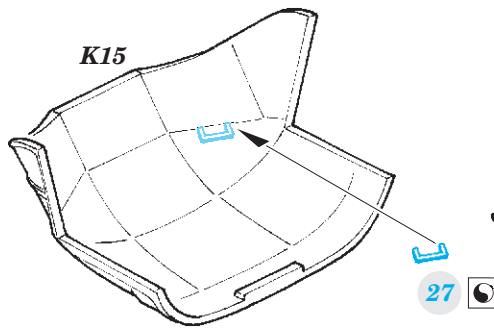

# Shackleton AEW.2

detail set for 1/72 AIRFIX kit • sada detailů pro stavebnici 1/72 AIRFIX

- APPLY EXPRESS MASK AND PAINT BEFORE GLUING  
POUŽIT EXPRESS MASK NABARVIT PŘED SLEPENÍM
  - SYMMETRICAL ASSEMBLY  
SYMETRICKÁ MONTÁŽ
  - REMOVE  
ODSTRANIT
  - GRIND  
OBROUSIT
  - DRILL HOLE  
VRTAT OTVOR
  - COLORED ETCHED PARTS  
LEPTANÉ BAREVNÉ DÍLY
  - ETCHED PARTS  
LEPTANÉ NEBAREVNÉ DÍLY
  - ORIGINAL KIT PARTS  
PŮVODNÍ DÍLY STAVEBNICE
- BEND  
OHNOUT
  - OPTION  
VOLBA
  - REPLACE  
NAHRADIT

ORIGINAL KIT PARTS PŮVODNÍ DÍLY STAVEBNICE      PHOTO-ETCHED PARTS LEPTANÉ DÍLY      PARTS TO BE REMOVED DÍLY K ODSTRANĚNÍ      FILL TMELIT