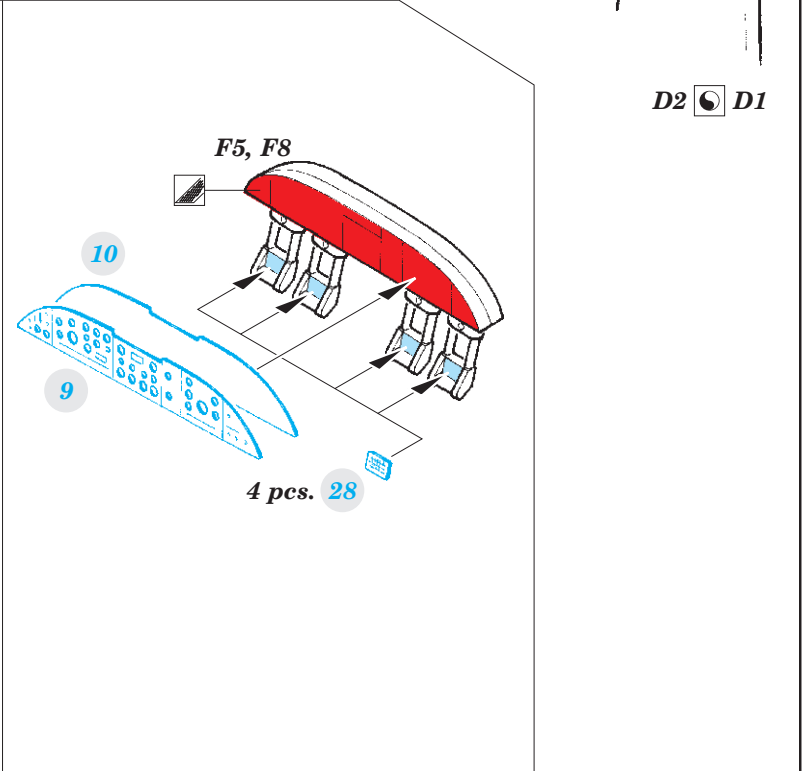

# Shackleton AEW.2

detail set for 1/72 AIRFIX kit • sada detailů pro stavebnici 1/72 AIRFIX

- APPLY EXPRESS MASK AND PAINT BEFORE GLUING  
POUŽIT EXPRESS MASK NABARVIT PŘED SLEPENÍM
  - SYMMETRICAL ASSEMBLY  
SYMETRICKÁ MONTÁŽ
  - REMOVE  
ODSTRANIT
  - GRIND  
OBROUSIT
  - DRILL HOLE  
VRTAT OTVOR
  - COLORED ETCHED PARTS  
LEPTANÉ BAREVNÉ DÍLY
  - ETCHED PARTS  
LEPTANÉ NEBAREVNÉ DÍLY
  - ORIGINAL KIT PARTS  
PŮVODNÍ DÍLY STAVEBNICE
- BEND  
OHNOUT
  - OPTION  
VOLBA
  - REPLACE  
NAHRADIT

ORIGINAL KIT PARTS PŮVODNÍ DÍLY STAVEBNICE      PHOTO-ETCHED PARTS LEPTANÉ DÍLY      PARTS TO BE REMOVED DÍLY K ODSTRANĚNÍ      FILL TMELIT