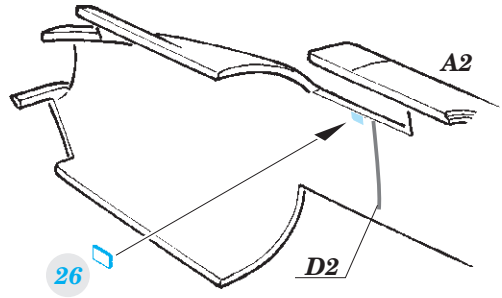

# Shackleton AEW.2

detail set for 1/72 AIRFIX kit • sada detailů pro stavebnici 1/72 AIRFIX

- APPLY EXPRESS MASK AND PAINT BEFORE GLUING  
POUŽIT EXPRESS MASK NABARVIT PŘED SLEPENÍM
  - SYMMETRICAL ASSEMBLY  
SYMETRICKÁ MONTÁŽ
  - REMOVE  
ODSTRANIT
  - GRIND  
OBROUSIT
  - DRILL HOLE  
VRTAT OTVOR
  - COLORED ETCHED PARTS  
LEPTANÉ BAREVNÉ DÍLY
  - ETCHED PARTS  
LEPTANÉ NEBAREVNÉ DÍLY
  - ORIGINAL KIT PARTS  
PŮVODNÍ DÍLY STAVEBNICE
- BEND  
OHNOUT
  - OPTION  
VOLBA
  - REPLACE  
NAHRADIT

ORIGINAL KIT PARTS PŮVODNÍ DÍLY STAVEBNICE      PHOTO-ETCHED PARTS LEPTANÉ DÍLY      PARTS TO BE REMOVED DÍLY K ODSTRANĚNÍ      FILL TMELIT