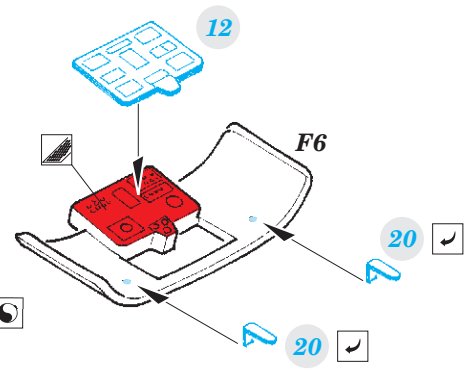

# Shackleton AEW.2

detail set for 1/72 AIRFIX kit • sada detailů pro stavebnici 1/72 AIRFIX

- APPLY EXPRESS MASK AND PAINT BEFORE GLUING  
POUŽIT EXPRESS MASK NABARVIT PŘED SLEPENÍM
  - SYMMETRICAL ASSEMBLY  
SYMETRICKÁ MONTÁŽ
  - REMOVE  
ODSTRANIT
  - GRIND  
OBROUSIT
  - DRILL HOLE  
VRTAT OTVOR
  - COLORED ETCHED PARTS  
LEPTANÉ BAREVNÉ DÍLY
  - ETCHED PARTS  
LEPTANÉ NEBAREVNÉ DÍLY
  - ORIGINAL KIT PARTS  
PŮVODNÍ DÍLY STAVEBNICE
- BEND  
OHNOUT
  - OPTION  
VOLBA
  - REPLACE  
NAHRADIT

ORIGINAL KIT PARTS PŮVODNÍ DÍLY STAVEBNICE      PHOTO-ETCHED PARTS LEPTANÉ DÍLY      PARTS TO BE REMOVED DÍLY K ODSTRANĚNÍ      FILL TMELIT