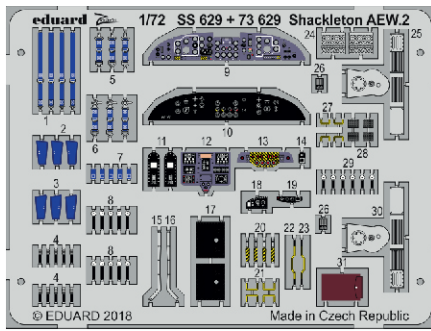

# Shackleton AEW.2

detail set for 1/72 AIRFIX kit • sada detailů pro stavebnici 1/72 AIRFIX

- APPLY EXPRESS MASK AND PAINT BEFORE GLUING  
POUŽIT EXPRESS MASK NABARVIT PŘED SLEPENÍM
  - SYMMETRICAL ASSEMBLY  
SYMETRICKÁ MONTÁŽ
  - REMOVE  
ODSTRANIT
  - GRIND  
OBROUSIT
  - DRILL HOLE  
VRTAT OTVOR
  - COLORED ETCHED PARTS  
LEPTANÉ BAREVNÉ DÍLY
  - ETCHED PARTS  
LEPTANÉ NEBAREVNÉ DÍLY
  - ORIGINAL KIT PARTS  
PŮVODNÍ DÍLY STAVEBNICE
- BEND  
OHNOUT
  - OPTION  
VOLBA
  - REPLACE  
NAHRADIT

ORIGINAL KIT PARTS PŮVODNÍ DÍLY STAVEBNICE      PHOTO-ETCHED PARTS LEPTANÉ DÍLY      PARTS TO BE REMOVED DÍLY K ODSTRANĚNÍ      FILL TMELIT