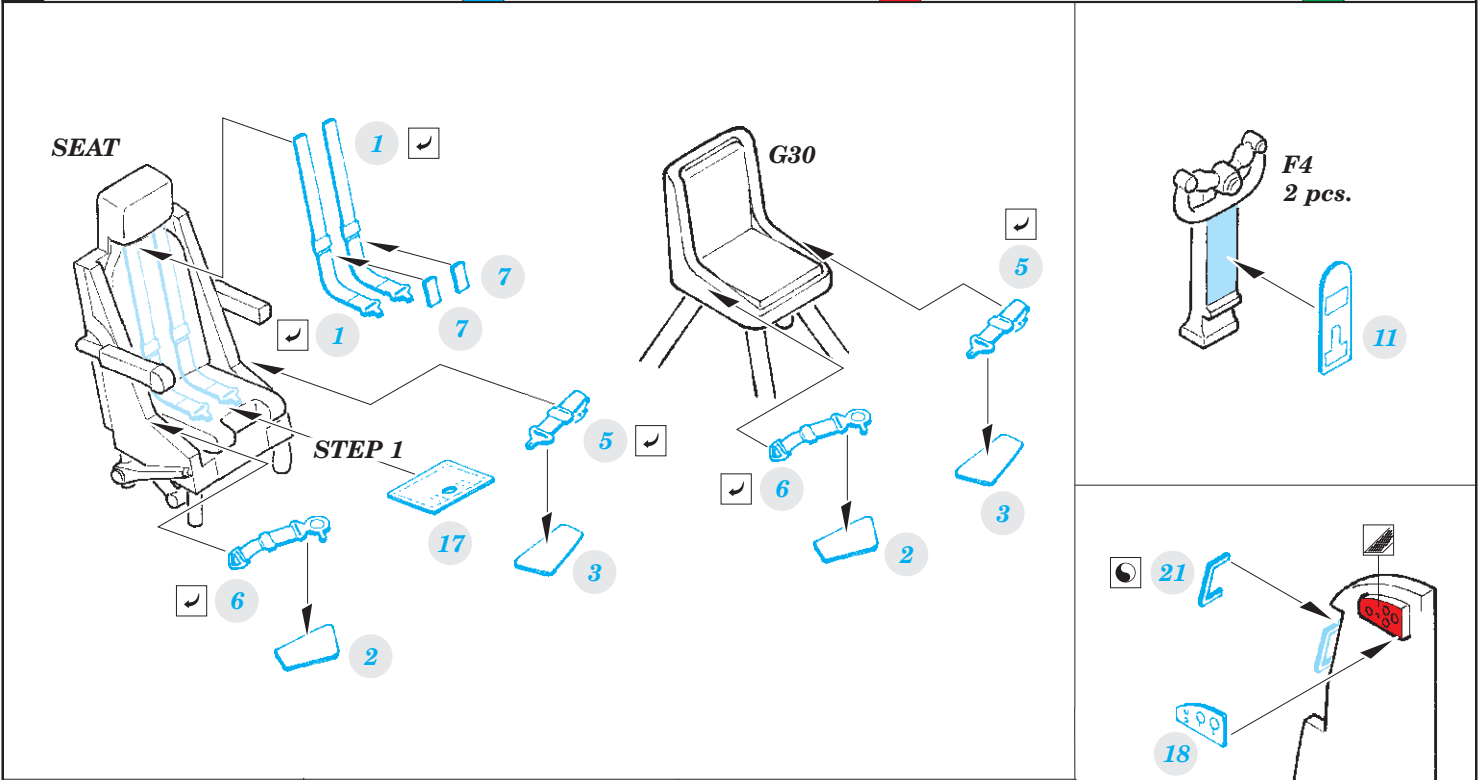

# Shackleton AEW.2

detail set for 1/72 AIRFIX kit • sada detailů pro stavebnici 1/72 AIRFIX

- APPLY EXPRESS MASK AND PAINT BEFORE GLUING  
POUŽIT EXPRESS MASK NABARVIT PŘED SLEPENÍM
  - SYMMETRICAL ASSEMBLY  
SYMETRICKÁ MONTÁŽ
  - REMOVE  
ODSTRANIT
  - GRIND  
OBROUSIT
  - DRILL HOLE  
VRTAT OTVOR
  - COLORED ETCHED PARTS  
LEPTANÉ BAREVNÉ DÍLY
  - ETCHED PARTS  
LEPTANÉ NEBAREVNÉ DÍLY
  - ORIGINAL KIT PARTS  
PŮVODNÍ DÍLY STAVEBNICE
- BEND  
OHNOUT
  - OPTION  
VOLBA
  - REPLACE  
NAHRADIT

ORIGINAL KIT PARTS PŮVODNÍ DÍLY STAVEBNICE      PHOTO-ETCHED PARTS LEPTANÉ DÍLY      PARTS TO BE REMOVED DÍLY K ODSTRANĚNÍ      FILL TMELIT