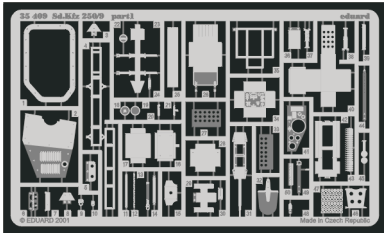

Sd.Kfz 250/9

eduard

35 409

1/35 scale detail set for Tamiya kit 35 115 • sada detailů pro model 1/35 Tamiya 35 115

-  SYMMETRICAL ASSEMBLY
SYMETRICKÁ MONTÁŽ
-  REMOVE
ODSTRANIT
-  BEND
OHNOUT
-  REPLACE
NAHRADIT
-  GRIND
OBROUSIT
-  OPTION
VOLBA

ORIGINAL KIT PARTS
PŮVODNÍ DÍLY STAVEBNICE

PHOTO-ETCHED PARTS
LEPTANÉ DÍLY

PARTS TO BE REMOVED
DÍLY K ODSTRANĚNÍ

FILL
TMELIT

® C 12

55

70

63