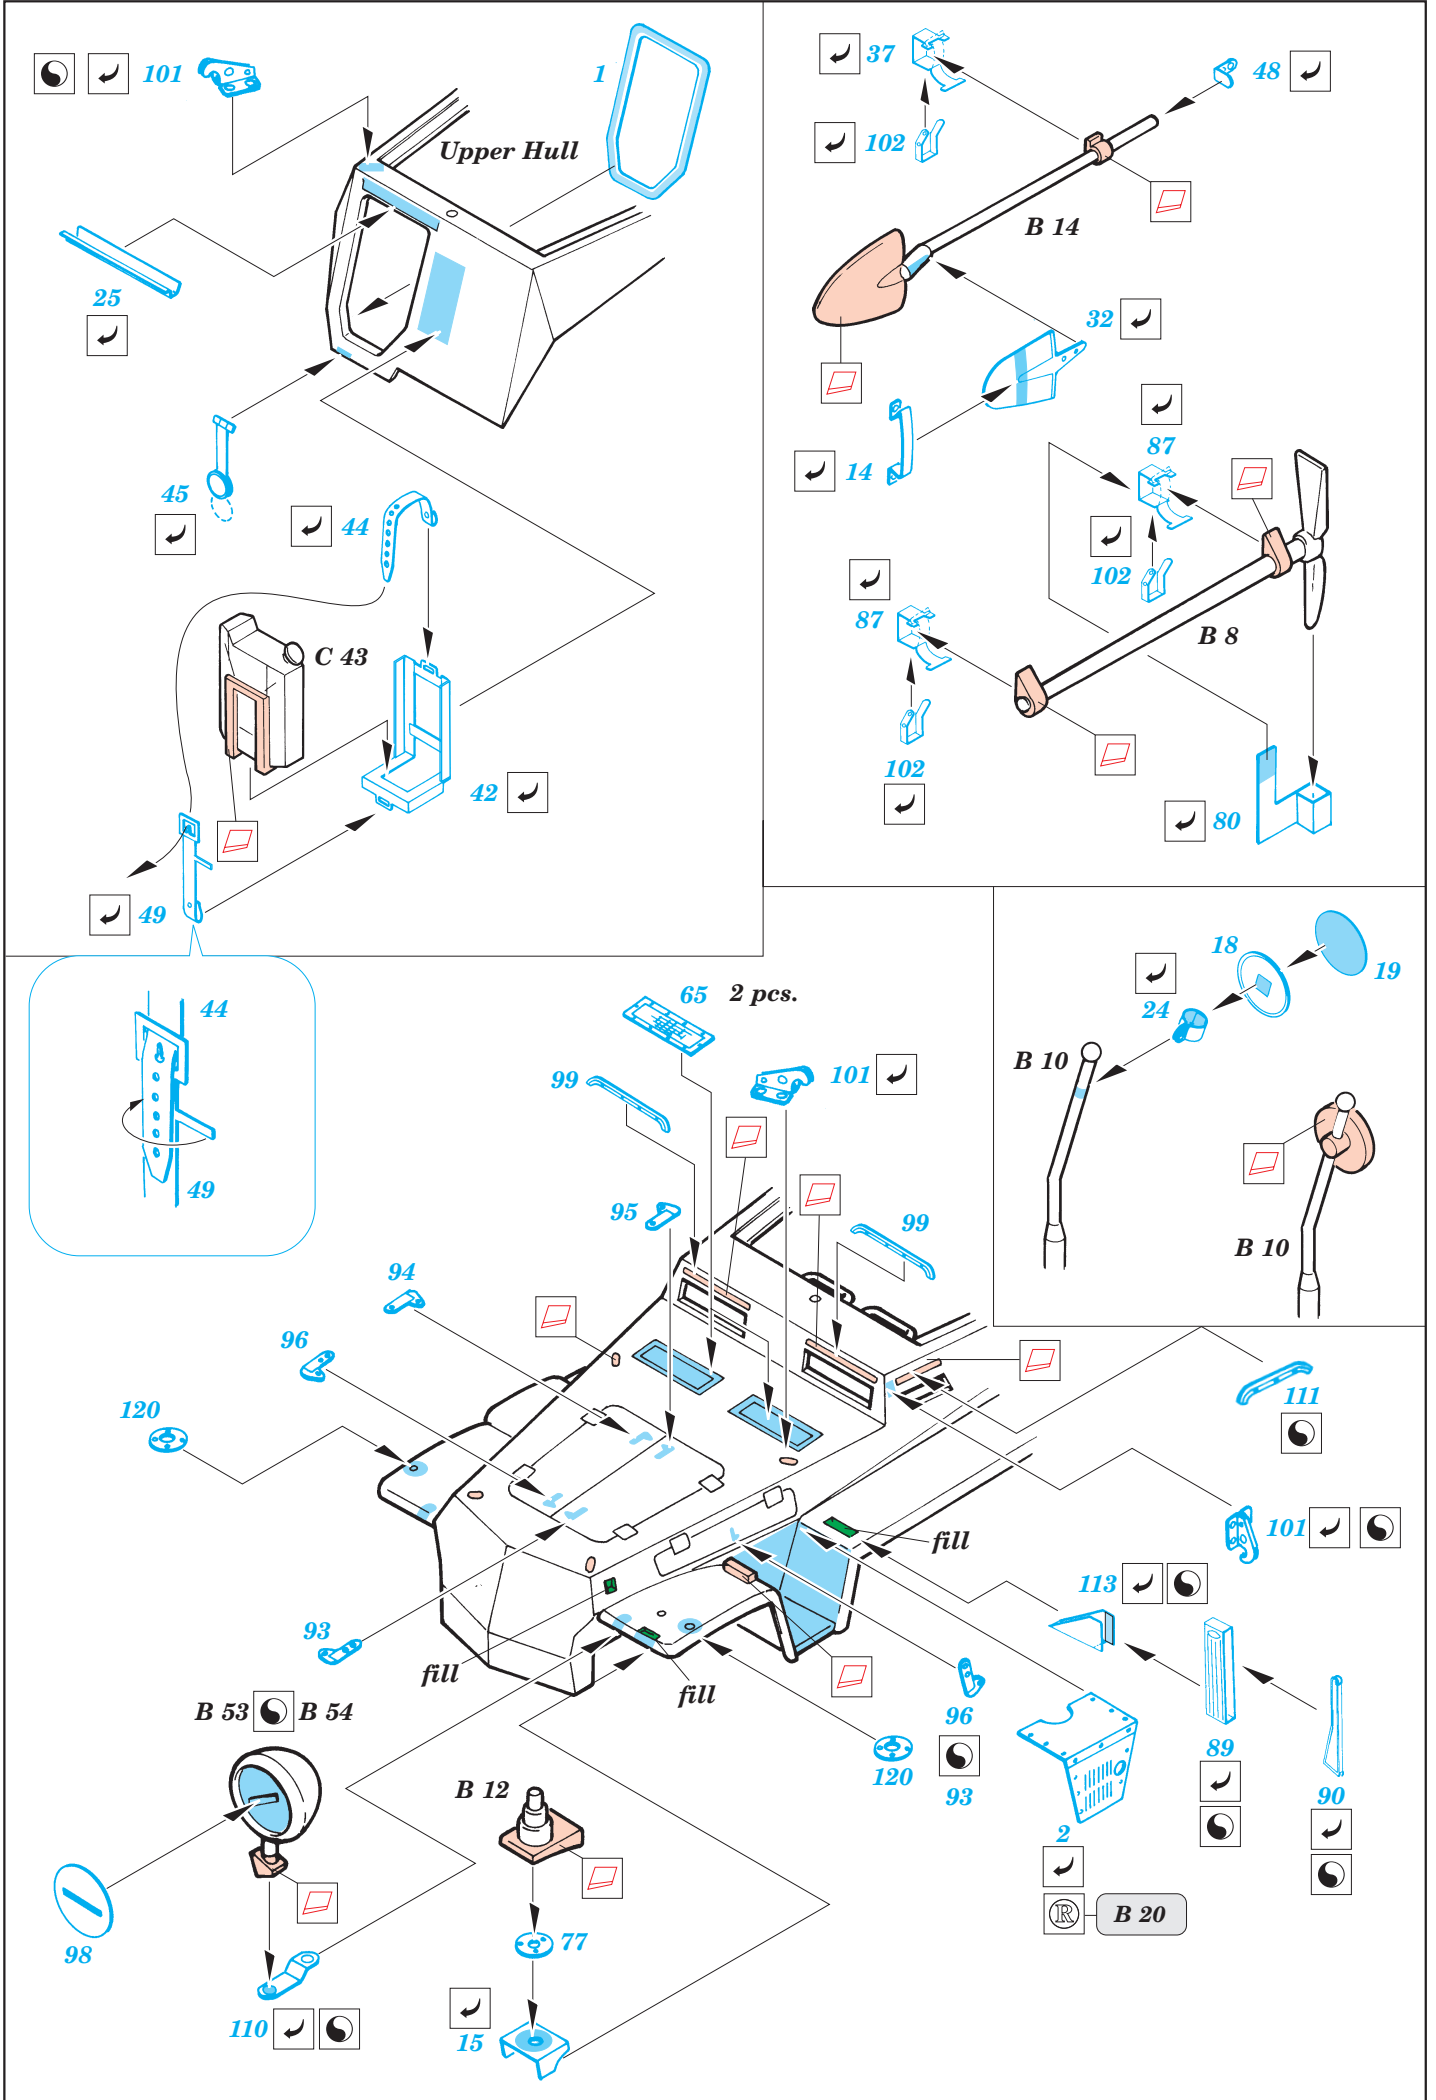

Sd.Kfz 250/9

eduard

35 409

1/35 scale detail set for Tamiya kit 35 115 • sada detailů pro model 1/35 Tamiya 35 115

-  SYMMETRICAL ASSEMBLY
SYMETRICKÁ MONTÁŽ
-  REMOVE
ODSTRANIT
-  BEND
OHNOUT
-  REPLACE
NAHRADIT
-  GRIND
OBROUSIT
-  OPTION
VOLBA

ORIGINAL KIT PARTS
PŮVODNÍ DÍLY STAVEBNICE

PHOTO-ETCHED PARTS
LEPTANÉ DÍLY

PARTS TO BE REMOVED
DÍLY K ODSTRANĚNÍ

FILL
TMELIT

® C 12

55

70

63

67

66

84

53

54

60

59

51