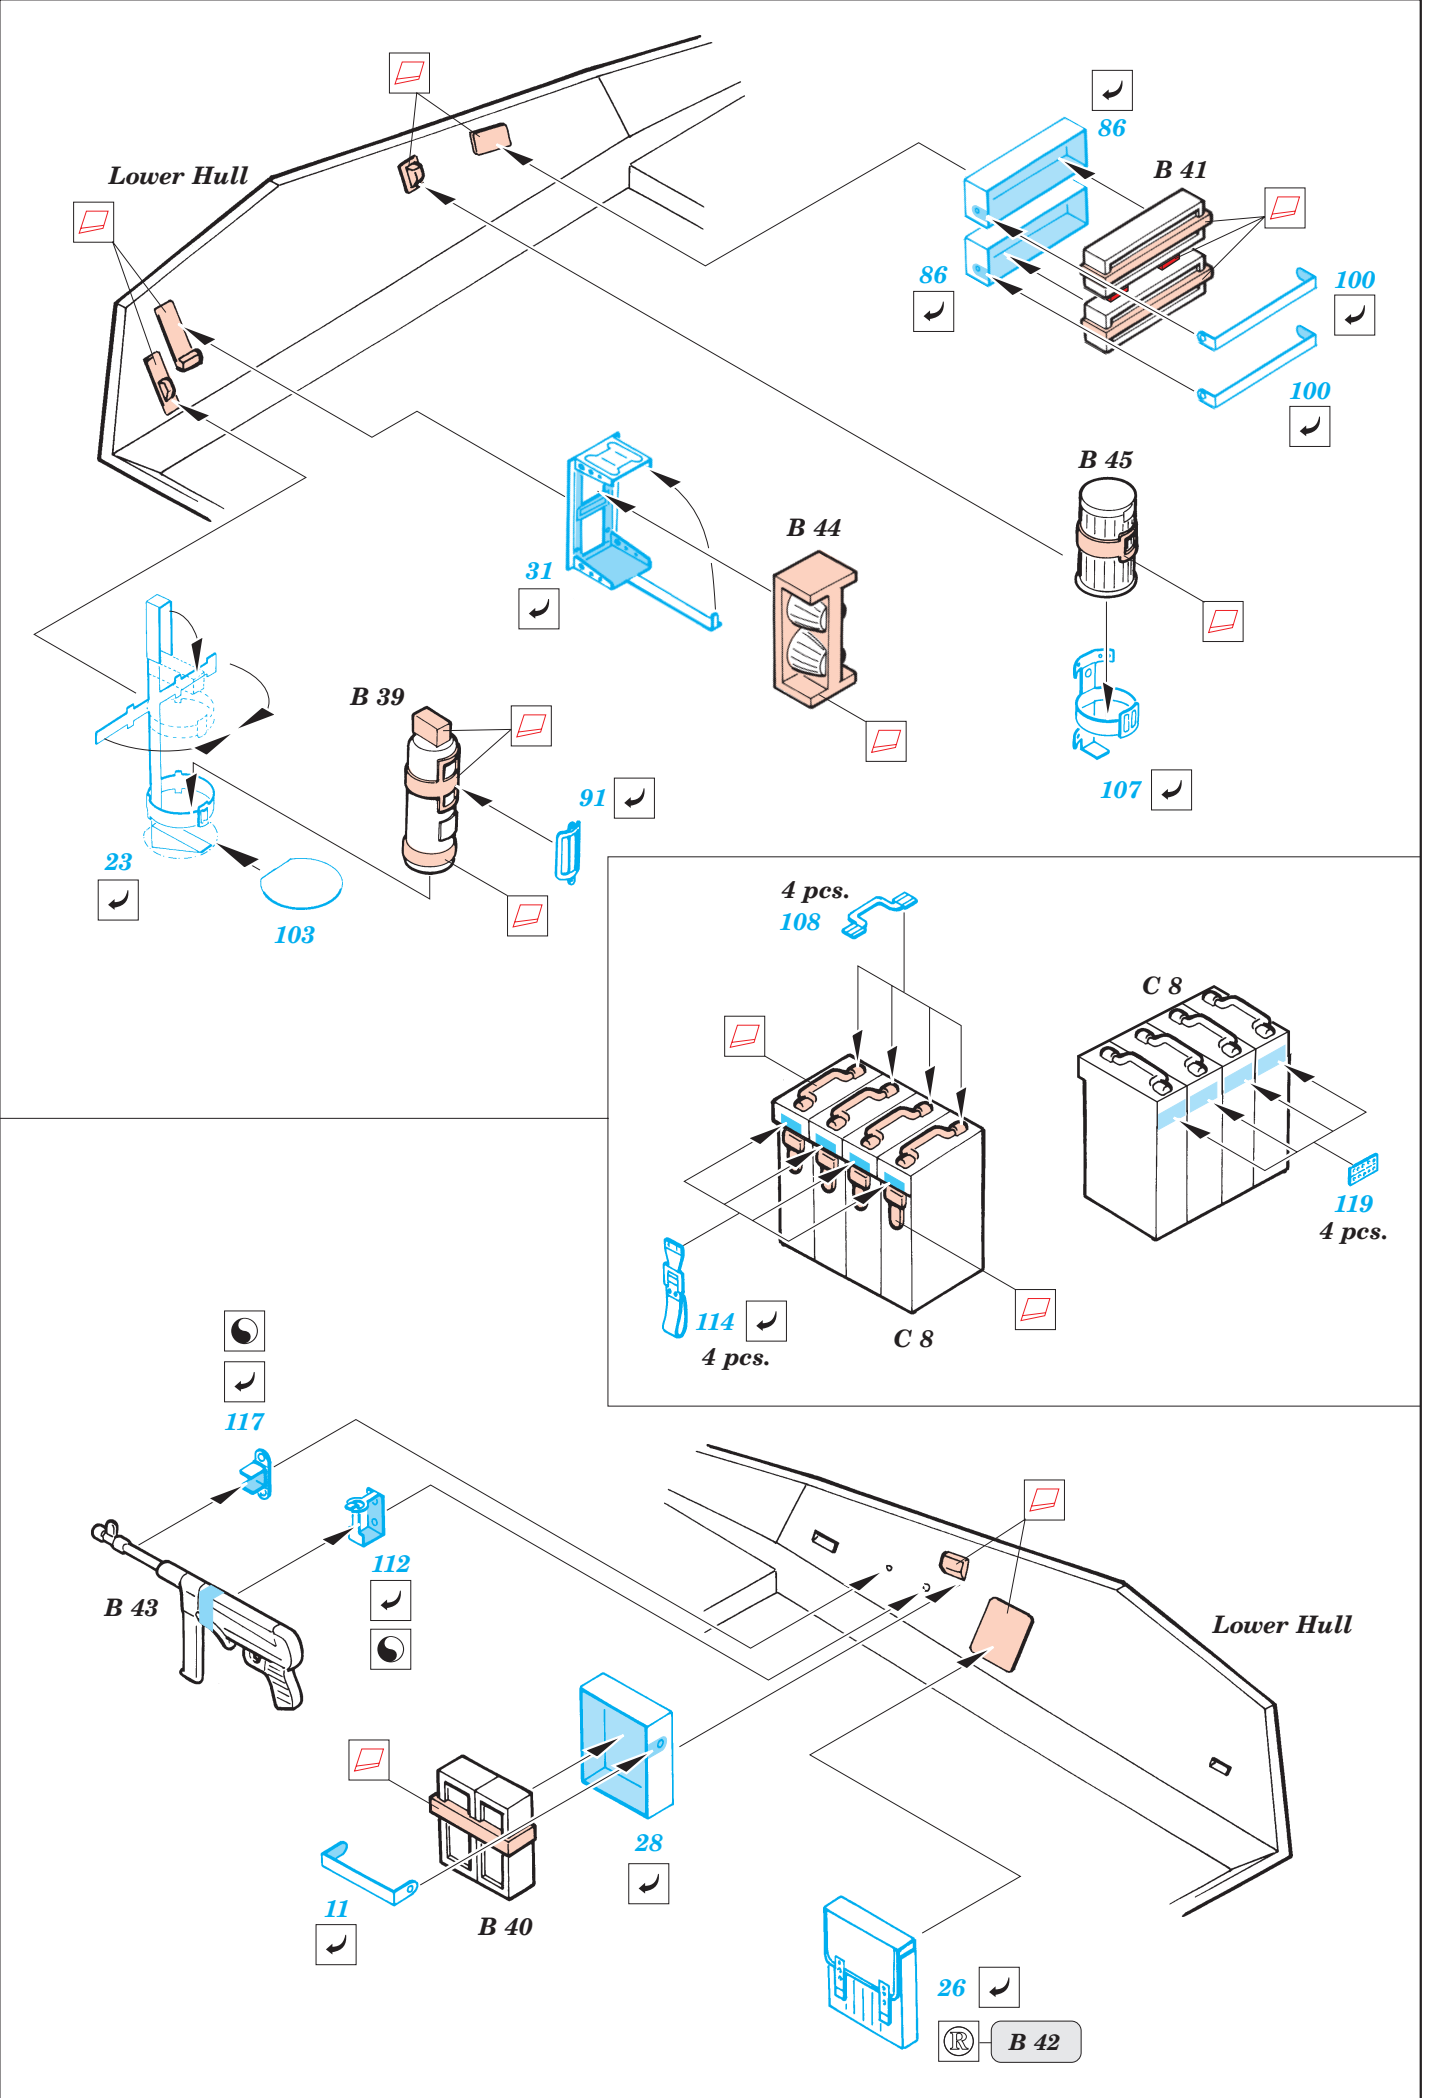

Sd.Kfz 250/9

eduard

35 409

1/35 scale detail set for Tamiya kit 35 115 • sada detailů pro model 1/35 Tamiya 35 115

-  SYMMETRICAL ASSEMBLY
SYMETRICKÁ MONTÁŽ
-  REMOVE
ODSTRANIT
-  BEND
OHNOUT
-  REPLACE
NAHRADIT
-  GRIND
OBROUSIT
-  OPTION
VOLBA

ORIGINAL KIT PARTS
PŮVODNÍ DÍLY STAVEBNICE

PHOTO-ETCHED PARTS
LEPTANÉ DÍLY

PARTS TO BE REMOVED
DÍLY K ODSTRANĚNÍ

FILL
TMELIT

® C 12

55

70

63