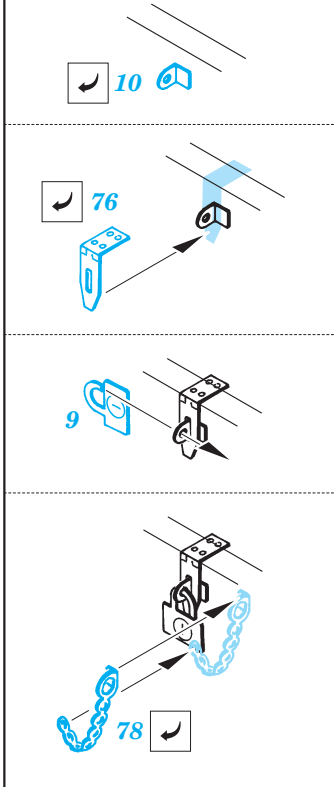

Sd.Kfz 250/9

eduard

35 409

1/35 scale detail set for Tamiya kit 35 115 • sada detailů pro model 1/35 Tamiya 35 115

-  SYMMETRICAL ASSEMBLY
SYMETRICKÁ MONTÁŽ
-  REMOVE
ODSTRANIT
-  BEND
OHNOUT
-  REPLACE
NAHRADIT
-  GRIND
OBROUSIT
-  OPTION
VOLBA

ORIGINAL KIT PARTS
PŮVODNÍ DÍLY STAVEBNICE

PHOTO-ETCHED PARTS
LEPTANÉ DÍLY

PARTS TO BE REMOVED
DÍLY K ODSTRANĚNÍ

FILL
TMELIT

® C 12

55

70

63