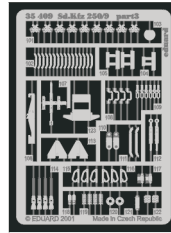

Sd.Kfz 250/9

eduard

35 409

1/35 scale detail set for Tamiya kit 35 115 • sada detailů pro model 1/35 Tamiya 35 115

-  SYMMETRICAL ASSEMBLY
SYMETRICKÁ MONTÁŽ
-  REMOVE
ODSTRANIT
-  BEND
OHNOUT
-  REPLACE
NAHRADIT
-  GRIND
OBROUSIT
-  OPTION
VOLBA

ORIGINAL KIT PARTS
PŮVODNÍ DÍLY STAVEBNICE

PHOTO-ETCHED PARTS
LEPTANÉ DÍLY

PARTS TO BE REMOVED
DÍLY K ODSTRANĚNÍ

FILL
TMELIT

® C 12

55

70

63