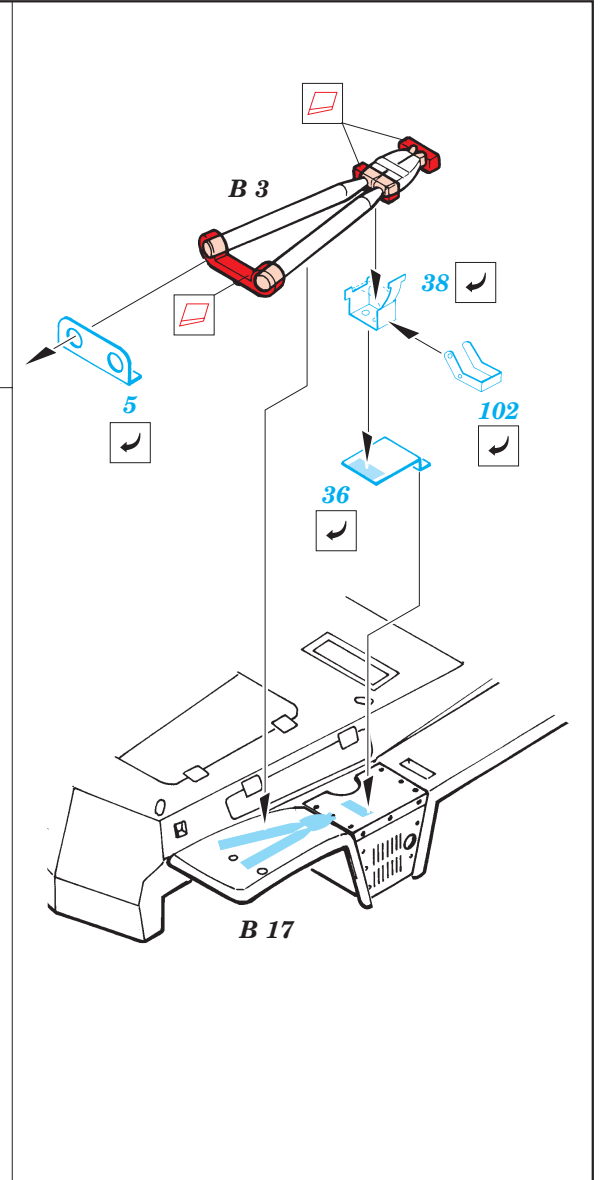

Sd.Kfz 250/9

eduard

35 409

1/35 scale detail set for Tamiya kit 35 115 • sada detailů pro model 1/35 Tamiya 35 115

-  SYMMETRICAL ASSEMBLY
SYMETRICKÁ MONTÁŽ
-  REMOVE
ODSTRANIT
-  BEND
OHNOUT
-  REPLACE
NAHRADIT
-  GRIND
OBROUSIT
-  OPTION
VOLBA

ORIGINAL KIT PARTS
PŮVODNÍ DÍLY STAVEBNICE

PHOTO-ETCHED PARTS
LEPTANÉ DÍLY

PARTS TO BE REMOVED
DÍLY K ODSTRANĚNÍ

FILL
TMELIT

® C 12

55

70

63