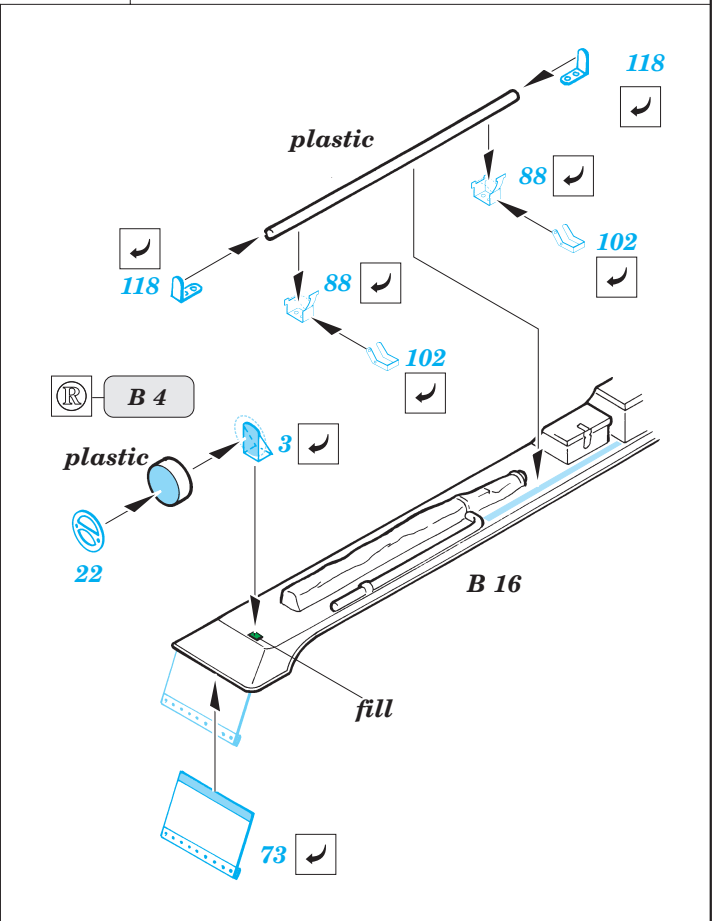

Sd.Kfz 250/9

eduard

35 409

1/35 scale detail set for Tamiya kit 35 115 • sada detailů pro model 1/35 Tamiya 35 115

-  SYMMETRICAL ASSEMBLY
SYMETRICKÁ MONTÁŽ
-  REMOVE
ODSTRANIT
-  BEND
OHNOUT
-  REPLACE
NAHRADIT
-  GRIND
OBROUSIT
-  OPTION
VOLBA

ORIGINAL KIT PARTS
PŮVODNÍ DÍLY STAVEBNICE

PHOTO-ETCHED PARTS
LEPTANÉ DÍLY

PARTS TO BE REMOVED
DÍLY K ODSTRANĚNÍ

FILL
TMELIT

® C 12

55

70

63