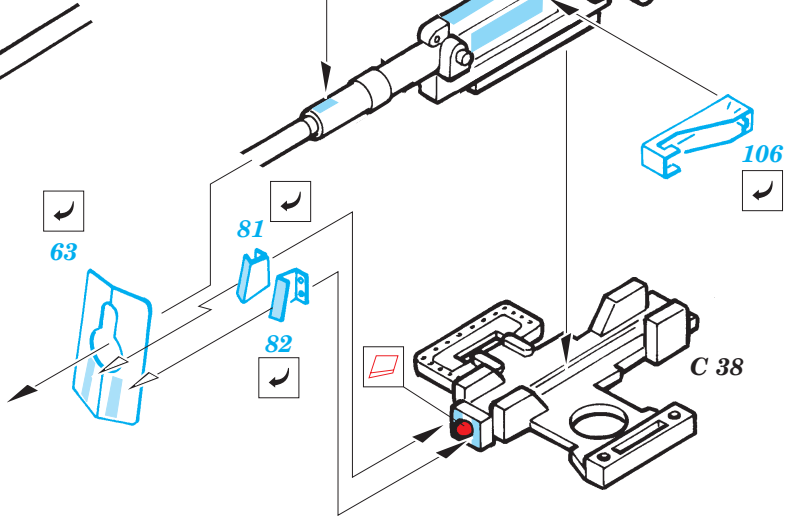

ORIGINAL KIT PARTS
PŮVODNÍ DÍLY STAVEBNICE

PHOTO-ETCHED PARTS
LEPTANÉ DÍLY

PARTS TO BE REMOVED
DÍLY K ODSTRANĚNÍ

FILL
TMELIT

® C 12

55

70

63