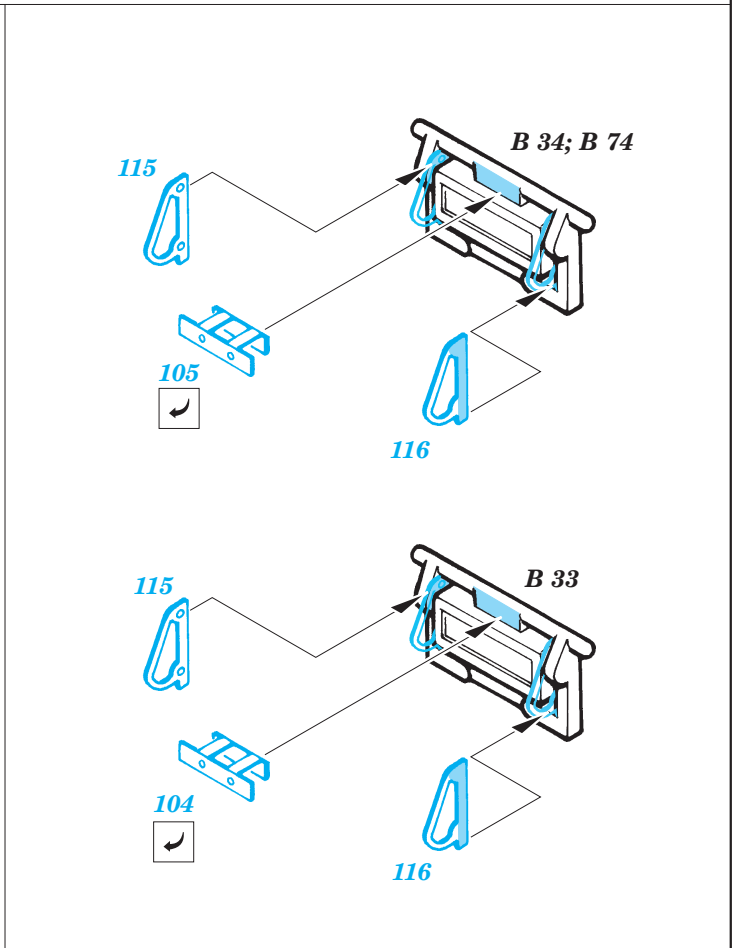

Sd.Kfz 250/9

eduard

35 409

1/35 scale detail set for Tamiya kit 35 115 • sada detailů pro model 1/35 Tamiya 35 115

-  SYMMETRICAL ASSEMBLY
SYMETRICKÁ MONTÁŽ
-  REMOVE
ODSTRANIT
-  BEND
OHNOUT
-  REPLACE
NAHRADIT
-  GRIND
OBROUSIT
-  OPTION
VOLBA

ORIGINAL KIT PARTS
PŮVODNÍ DÍLY STAVEBNICE

PHOTO-ETCHED PARTS
LEPTANÉ DÍLY

PARTS TO BE REMOVED
DÍLY K ODSTRANĚNÍ

FILL
TMELIT

® C 12

55

70

63