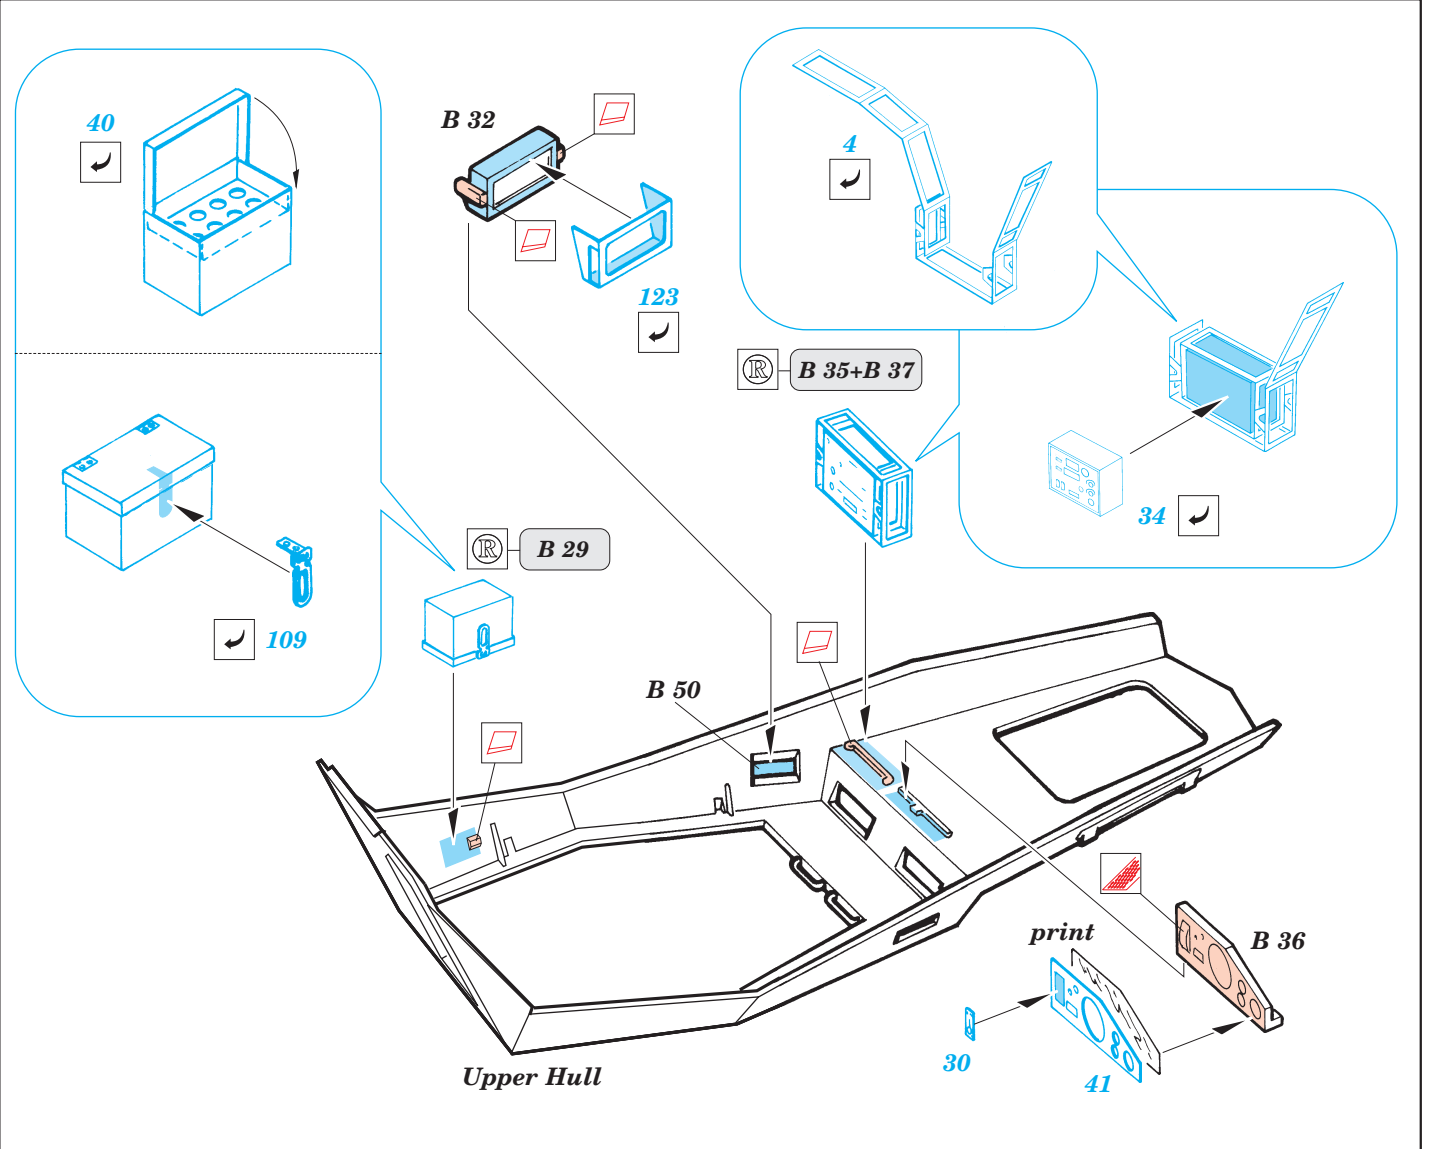

ORIGINAL KIT PARTS
PŮVODNÍ DÍLY STAVEBNICE

PHOTO-ETCHED PARTS
LEPTANÉ DÍLY

PARTS TO BE REMOVED
DÍLY K ODSTRANĚNÍ

FILL
TMELIT

® C 12

55

70

63