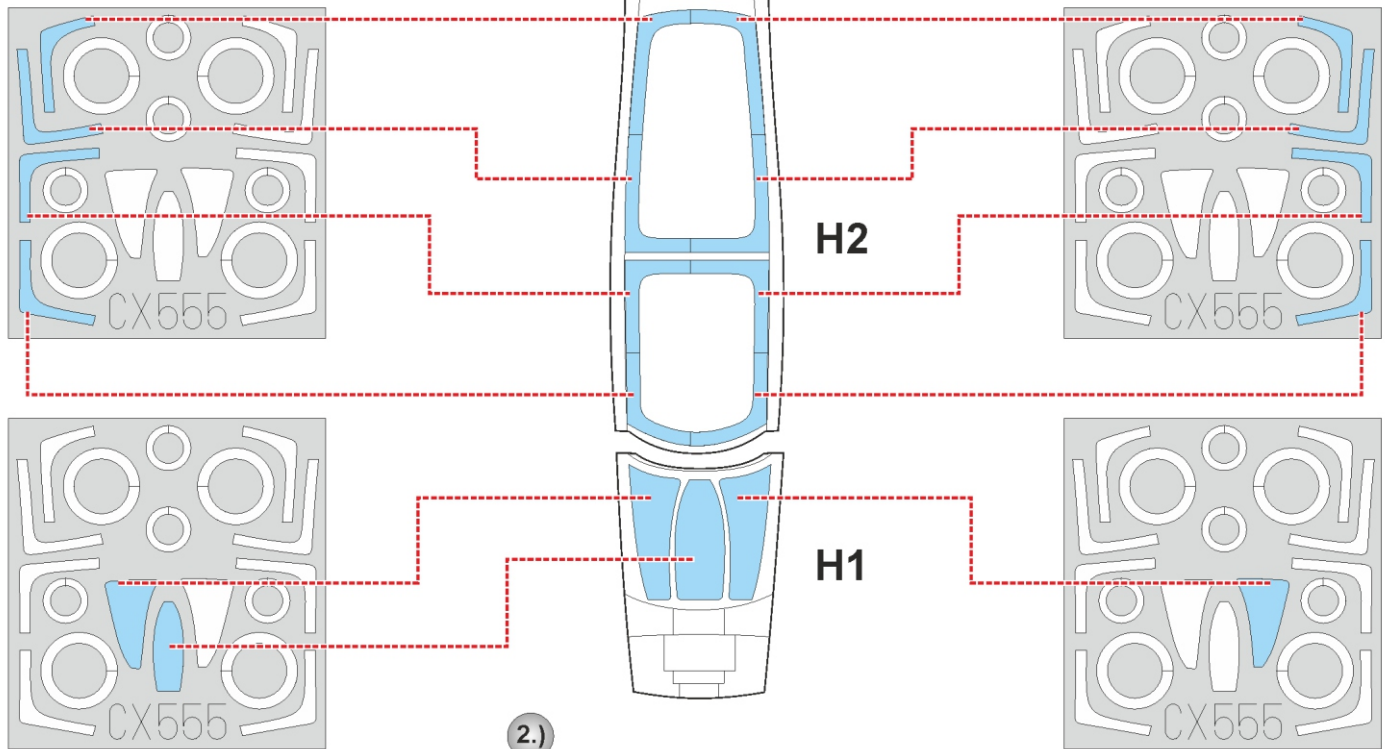

F-14D

CX 555

for kit **GREAT WALL HOBBY**

scale **1/72**

LIQUID MASK

1.)

2.)

LIQUID MASK