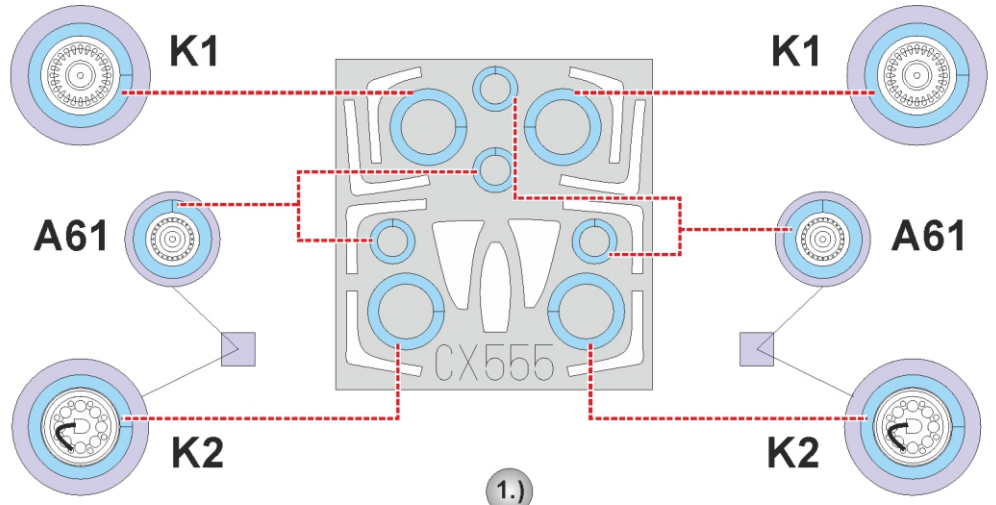

F-14D

CX 555

for kit **GREAT WALL HOBBY**

scale **1/72**

LIQUID MASK

1.)

2.)

LIQUID MASK