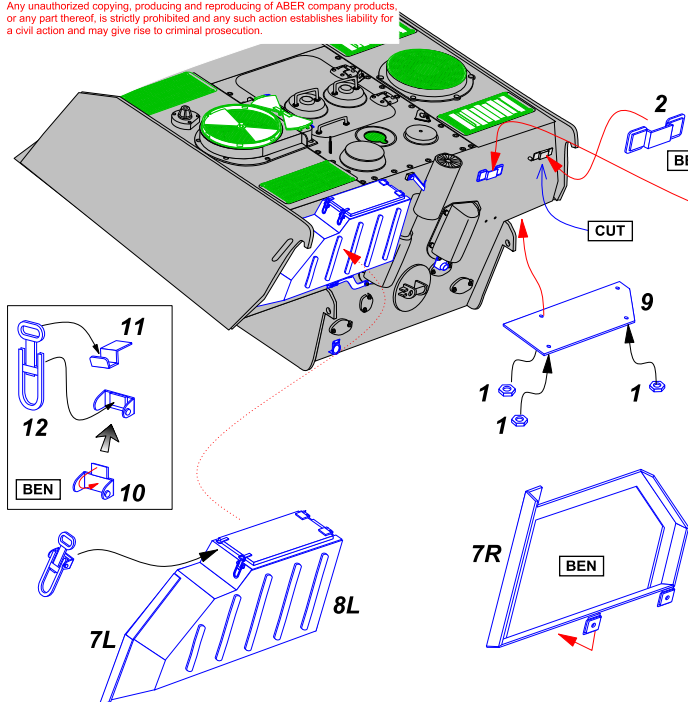

Rear boxes for Panther G & Jagdpanther produced from April 1944 in M.N.H.

(Tylne zasobniki do czołgów typu Pantera i dział typu Jagdpanther produkowane w zakładach M.N.H. od kwietnia 1944r)

1/35 scale update

ABER® 35 A117

WWW.ABER.NET.PL

Made in Poland © 2009

We advise that better method to join metal to metal is soldering. Use ABER soldering solution AF20 (doradzamy łączenie części metalowych za pomocą lutowania. Zastosuj nasz topnik AF20)