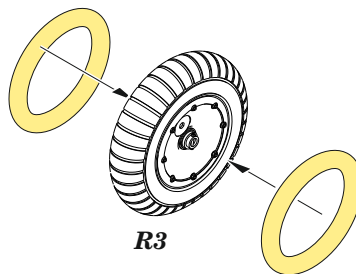

648 684 Me 163B wheels **1/48**
for Gaspach Models kit - pro stavebnici Gaspach Models

eduard

eduard
435 21 Obrnice 170
Czech Republic

www.eduard.com
9,95

-  REMOVE
ODSTRANIT
-  BEND
OHNOUIT
-  GRIND
OBROUSIT
-  OPTION
VOLBA
-  DRILL HOLE
VRTAT OTVOR
-  REPLACE
NAHRADIT
-  SYMMETRICAL ASSEMBLY
SYMETRICKÁ MONTÁŽ
-  SCRIBE THE PANEL AND HOLES
RYTI
-  REVERSE SIDE
OTOČIT