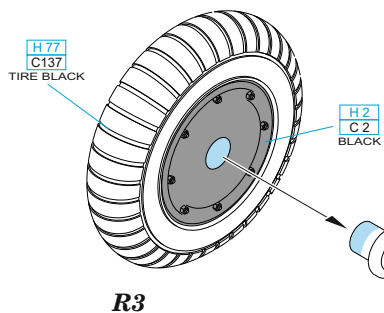

648 684 Me 163B wheels **1/48**
for Gaspach Models kit - pro stavebnici Gaspach Models

eduard

eduard
435 21 Obrnice 170
Czech Republic

www.eduard.com
9,95

-  REMOVE
ODSTRANIT
-  BEND
OHNOUIT
-  GRIND
OBROUSIT
-  OPTION
VOLBA
-  DRILL HOLE
VRTAT OTVOR
-  REPLACE
NAHRADIT
-  SYMMETRICAL ASSEMBLY
SYMETRICKÁ MONTÁŽ
-  SCRIBE THE PANEL AND HOLES
RYTI
-  REVERSE SIDE
OTOČIT