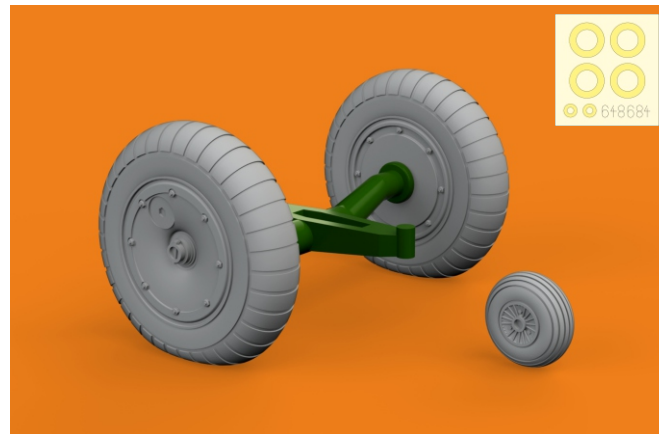

648 684 Me 163B wheels
for Gaspach Models kit - pro stavebnici Gaspach Models

eduard
BRASSIN

1/48 scale

R3 2pcs.

R4

COLOURS

GSI Creos (GUNZE)		Mr.METAL COLOR
AQUEOUS	Mr.COLOR	
H2	C2	BLACK
H77	C137	TIRE BLACK

648 684 Me 163B wheels **1/48**
for Gaspach Models kit - pro stavebnici Gaspach Models

eduard

eduard
435 21 Obrnice 170
Czech Republic

www.eduard.com
9,95

-  REMOVE
ODSTRANIT
-  BEND
OHNOUIT
-  GRIND
OBROUSIT
-  OPTION
VOLBA
-  DRILL HOLE
VRTAT OTVOR
-  REPLACE
NAHRADIT
-  SYMMETRICAL ASSEMBLY
SYMETRICKÁ MONTÁŽ
-  SCRIBE THE PANEL AND HOLES
RYTI
-  REVERSE SIDE
OTOČIT

plastic D10