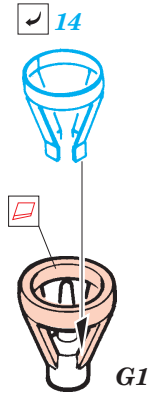

Sherman Firefly IC 1/48

eduard

28 049

1/48 scale detail set for Tamiya kit 32532 • sada detailů pro model 1/48 Tamiya 32532

- ★ APPLY EXPRESS MASK AND PAINT BEFORE GLUING
POUÍT EXPRESS MASK NABARVIT PŘED SLEPENÍM
- ☉ SYMMETRICAL ASSEMBLY
SYMETRICKÁ MONTÁŽ
- REMOVE
ODSTRANIT
- ▨ GRIND
OBROUSIT
- ⊘ DRILL HOLE
VRTAT OTVOR
- ↷ BEND
OHNOUT
- ❓ OPTION
VOLBA
- Ⓜ REPLACE
NAHRADIT

■ ORIGINAL KIT PARTS
PŮVODNÍ DÍLY STAVEBNICE

■ PHOTO-ETCHED PARTS
LEPTANÉ DÍLY

■ PARTS TO BE REMOVED
DÍLY K ODSTRANĚNÍ

■ FILL
TMELIT

® A22

3 pcs.

REFERENCES:

- Walk Around No.1 : M4 Sherman
- Militaria in detail No.3 : M3 Grant and M4 Sherman