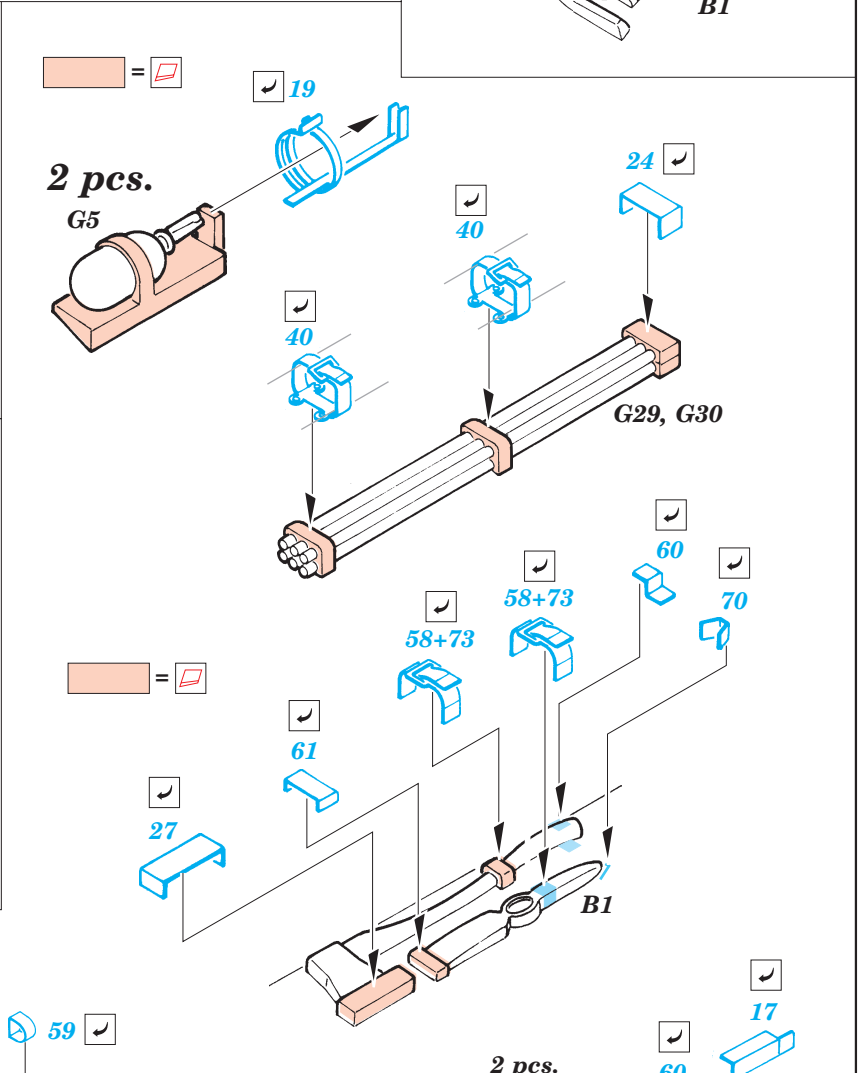

Sherman Firefly IC 1/48

eduard

28 049

1/48 scale detail set for Tamiya kit 32532 • sada detailů pro model 1/48 Tamiya 32532

- ★ APPLY EXPRESS MASK AND PAINT BEFORE GLUING
POUÍT EXPRESS MASK NABARVIT PŘED SLEPENÍM
- ☉ SYMMETRICAL ASSEMBLY
SYMETRICKÁ MONTÁŽ
- REMOVE
ODSTRANIT
- ▨ GRIND
OBROUSIT
- ⊘ DRILL HOLE
VRTAT OTVOR
- ↷ BEND
OHNOUT
- ❓ OPTION
VOLBA
- Ⓜ REPLACE
NAHRADIT

■ ORIGINAL KIT PARTS
PŮVODNÍ DÍLY STAVEBNICE

■ PHOTO-ETCHED PARTS
LEPTANÉ DÍLY

■ PARTS TO BE REMOVED
DÍLY K ODSTRANĚNÍ

■ FILL
TMELIT

® A22

3 pcs.

REFERENCES:

- Walk Around No.1 : M4 Sherman
- Militaria in detail No.3 : M3 Grant and M4 Sherman