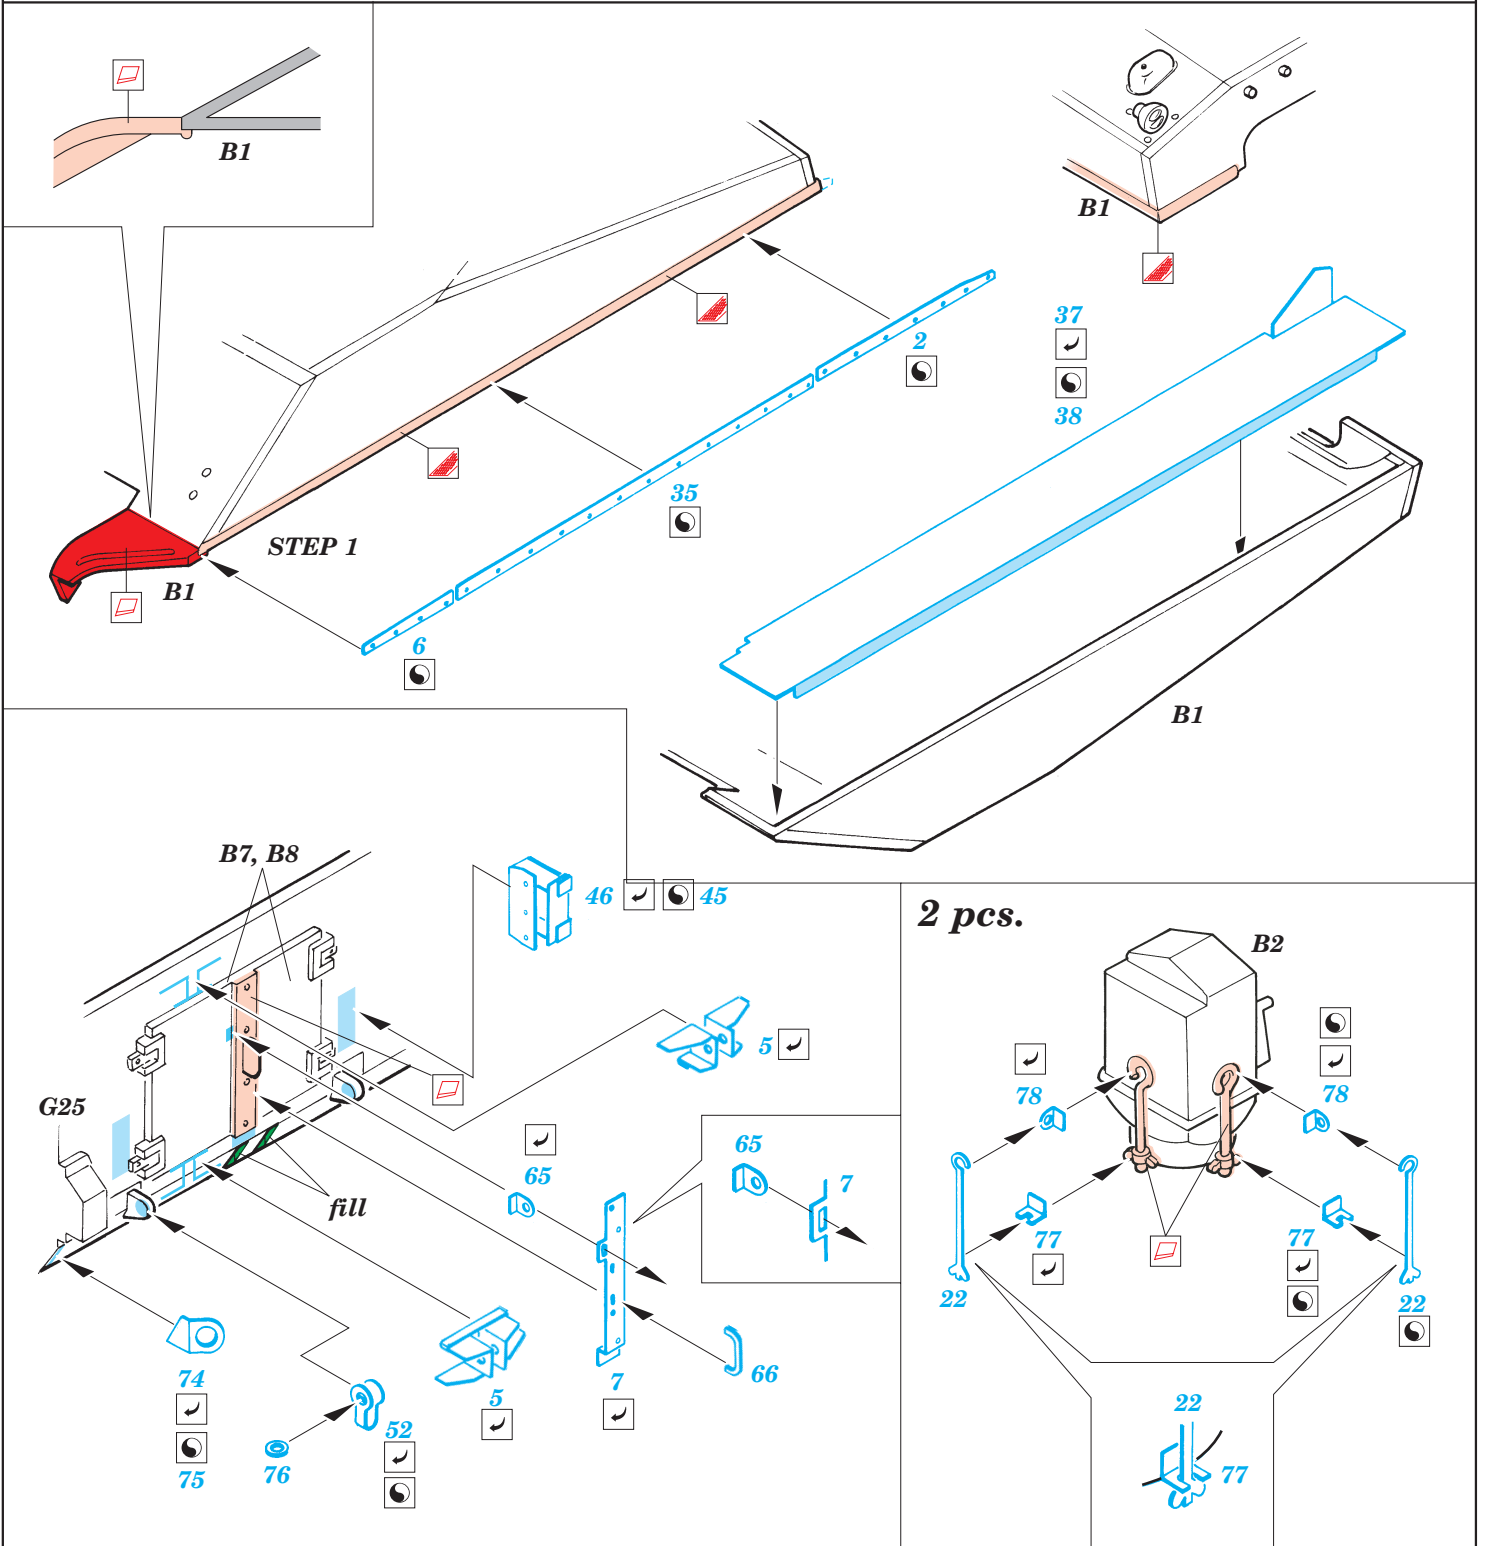

Sherman Firefly IC 1/48

eduard

28 049

1/48 scale detail set for Tamiya kit 32532 • sada detailů pro model 1/48 Tamiya 32532

- ★ APPLY EXPRESS MASK AND PAINT BEFORE GLUING
POUÍT EXPRESS MASK NABARVIT PŘED SLEPENÍM
- ☉ SYMMETRICAL ASSEMBLY
SYMETRICKÁ MONTÁŽ
- REMOVE
ODSTRANIT
- ▨ GRIND
OBROUSIT
- ⊘ DRILL HOLE
VRTAT OTVOR
- ↷ BEND
OHNOUT
- ❓ OPTION
VOLBA
- Ⓜ REPLACE
NAHRADIT

■ ORIGINAL KIT PARTS
PŮVODNÍ DÍLY STAVEBNICE

■ PHOTO-ETCHED PARTS
LEPTANÉ DÍLY

■ PARTS TO BE REMOVED
DÍLY K ODSTRANĚNÍ

■ FILL
TMELIT

® A22

3 pcs.

REFERENCES:

- Walk Around No.1 : M4 Sherman
- Militaria in detail No.3 : M3 Grant and M4 Sherman