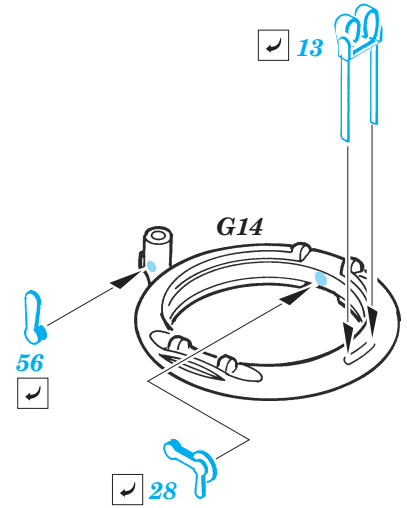

Sherman Firefly IC 1/48

eduard

28 049

1/48 scale detail set for Tamiya kit 32532 • sada detailů pro model 1/48 Tamiya 32532

- ★ APPLY EXPRESS MASK AND PAINT BEFORE GLUING
POUÍT EXPRESS MASK NABARVIT PŘED SLEPENÍM
- ☉ SYMMETRICAL ASSEMBLY
SYMETRICKÁ MONTÁŽ
- REMOVE
ODSTRANIT
- ▨ GRIND
OBROUSIT
- ⊘ DRILL HOLE
VRTAT OTVOR
- ↷ BEND
OHNOUT
- ❓ OPTION
VOLBA
- Ⓜ REPLACE
NAHRADIT

■ ORIGINAL KIT PARTS
PŮVODNÍ DÍLY STAVEBNICE

■ PHOTO-ETCHED PARTS
LEPTANÉ DÍLY

■ PARTS TO BE REMOVED
DÍLY K ODSTRANĚNÍ

■ FILL
TMELIT

® A22

3 pcs.

REFERENCES:

- Walk Around No.1 : M4 Sherman
- Militaria in detail No.3 : M3 Grant and M4 Sherman