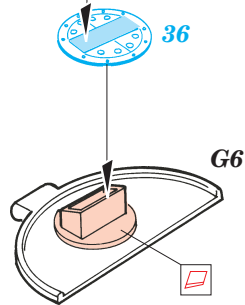

Sherman Firefly IC 1/48

eduard

28 049

1/48 scale detail set for Tamiya kit 32532 • sada detailů pro model 1/48 Tamiya 32532

- ★ APPLY EXPRESS MASK AND PAINT BEFORE GLUING
POUÍT EXPRESS MASK NABARVIT PŘED SLEPENÍM
- ☉ SYMMETRICAL ASSEMBLY
SYMETRICKÁ MONTÁŽ
- REMOVE
ODSTRANIT
- ▨ GRIND
OBROUSIT
- ⊘ DRILL HOLE
VRTAT OTVOR
- ↷ BEND
OHNOUT
- ❓ OPTION
VOLBA
- Ⓜ REPLACE
NAHRADIT

■ ORIGINAL KIT PARTS
PŮVODNÍ DÍLY STAVEBNICE

■ PHOTO-ETCHED PARTS
LEPTANÉ DÍLY

■ PARTS TO BE REMOVED
DÍLY K ODSTRANĚNÍ

■ FILL
TMELIT

® A22

3 pcs.

REFERENCES:

- Walk Around No.1 : M4 Sherman
- Militaria in detail No.3 : M3 Grant and M4 Sherman