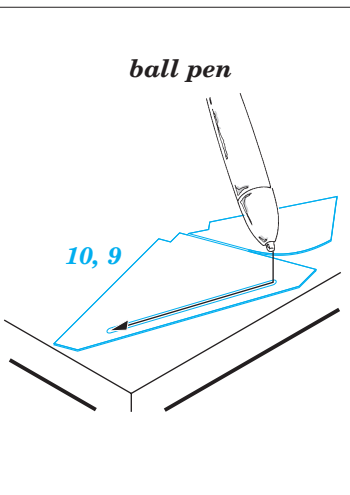

Sherman Firefly IC 1/48

eduard

28 049

1/48 scale detail set for Tamiya kit 32532 • sada detailů pro model 1/48 Tamiya 32532

- ★ APPLY EXPRESS MASK AND PAINT BEFORE GLUING
POUÍT EXPRESS MASK NABARVIT PŘED SLEPENÍM
- ☉ SYMMETRICAL ASSEMBLY
SYMETRICKÁ MONTÁŽ
- REMOVE
ODSTRANIT
- ▨ GRIND
OBROUSIT
- ⊘ DRILL HOLE
VRTAT OTVOR
- ↷ BEND
OHNOUT
- ❓ OPTION
VOLBA
- Ⓜ REPLACE
NAHRADIT

■ ORIGINAL KIT PARTS
PŮVODNÍ DÍLY STAVEBNICE

■ PHOTO-ETCHED PARTS
LEPTANÉ DÍLY

■ PARTS TO BE REMOVED
DÍLY K ODSTRANĚNÍ

■ FILL
TMELIT

® A22

3 pcs.

REFERENCES:

- Walk Around No.1 : M4 Sherman
- Militaria in detail No.3 : M3 Grant and M4 Sherman