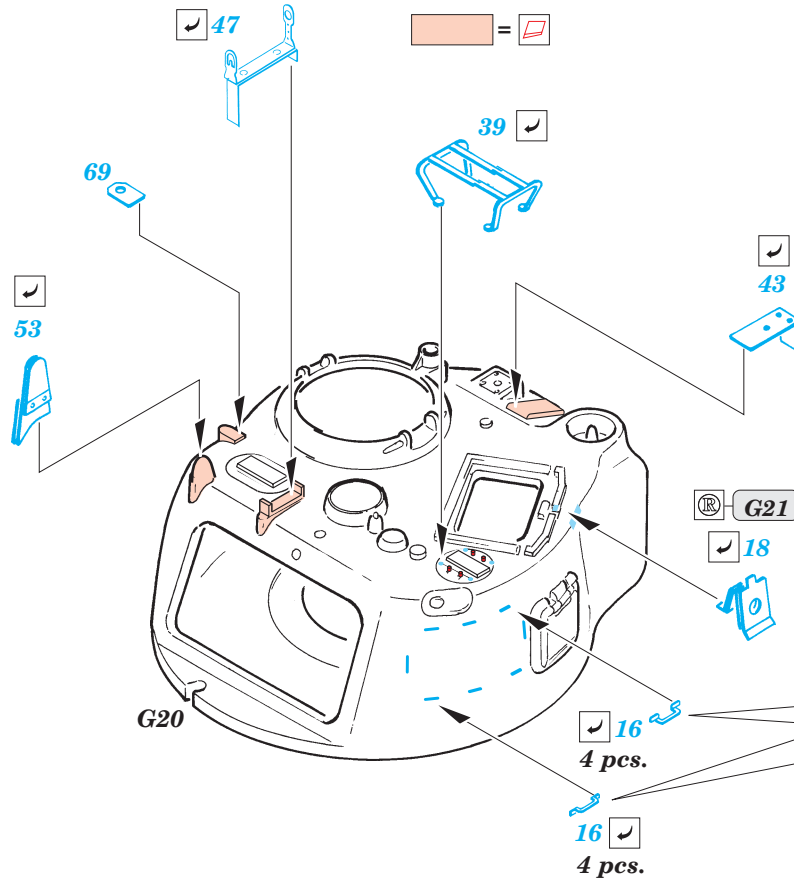

Sherman Firefly IC 1/48

eduard

28 049

1/48 scale detail set for Tamiya kit 32532 • sada detailů pro model 1/48 Tamiya 32532

- ★ APPLY EXPRESS MASK AND PAINT BEFORE GLUING
POUÍT EXPRESS MASK NABARVIT PŘED SLEPENÍM
- ☉ SYMMETRICAL ASSEMBLY
SYMETRICKÁ MONTÁŽ
- REMOVE
ODSTRANIT
- ▨ GRIND
OBROUSIT
- ⊘ DRILL HOLE
VRTAT OTVOR
- ↷ BEND
OHNOUT
- ❓ OPTION
VOLBA
- Ⓜ REPLACE
NAHRADIT

■ ORIGINAL KIT PARTS
PŮVODNÍ DÍLY STAVEBNICE

■ PHOTO-ETCHED PARTS
LEPTANÉ DÍLY

■ PARTS TO BE REMOVED
DÍLY K ODSTRANĚNÍ

■ FILL
TMELIT

® A22

3 pcs.

REFERENCES:

- Walk Around No.1 : M4 Sherman
- Militaria in detail No.3 : M3 Grant and M4 Sherman