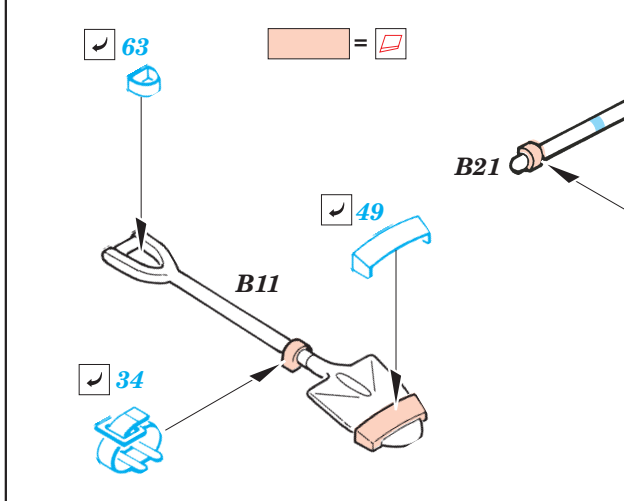

Sherman Firefly IC 1/48

eduard

28 049

1/48 scale detail set for Tamiya kit 32532 • sada detailů pro model 1/48 Tamiya 32532

- ★ APPLY EXPRESS MASK AND PAINT BEFORE GLUING
POUÍT EXPRESS MASK NABARVIT PŘED SLEPENÍM
- ☉ SYMMETRICAL ASSEMBLY
SYMETRICKÁ MONTÁŽ
- REMOVE
ODSTRANIT
- ▨ GRIND
OBROUSIT
- ⊘ DRILL HOLE
VRTAT OTVOR
- ↷ BEND
OHNOUT
- ❓ OPTION
VOLBA
- Ⓜ REPLACE
NAHRADIT

■ ORIGINAL KIT PARTS
PŮVODNÍ DÍLY STAVEBNICE

■ PHOTO-ETCHED PARTS
LEPTANÉ DÍLY

■ PARTS TO BE REMOVED
DÍLY K ODSTRANĚNÍ

■ FILL
TMELIT

® A22

3 pcs.

REFERENCES:

- Walk Around No.1 : M4 Sherman
- Militaria in detail No.3 : M3 Grant and M4 Sherman