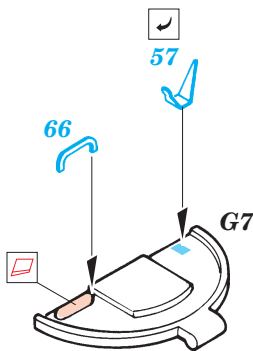

Sherman Firefly IC 1/48

eduard

28 049

1/48 scale detail set for Tamiya kit 32532 • sada detailů pro model 1/48 Tamiya 32532

- ★ APPLY EXPRESS MASK AND PAINT BEFORE GLUING
POUÍT EXPRESS MASK NABARVIT PŘED SLEPENÍM
- ☉ SYMMETRICAL ASSEMBLY
SYMETRICKÁ MONTÁŽ
- REMOVE
ODSTRANIT
- ▨ GRIND
OBROUSIT
- ⊘ DRILL HOLE
VRTAT OTVOR
- ↷ BEND
OHNOUT
- ❓ OPTION
VOLBA
- Ⓜ REPLACE
NAHRADIT

■ ORIGINAL KIT PARTS
PŮVODNÍ DÍLY STAVEBNICE

■ PHOTO-ETCHED PARTS
LEPTANÉ DÍLY

■ PARTS TO BE REMOVED
DÍLY K ODSTRANĚNÍ

■ FILL
TMELIT

® A22

3 pcs.

REFERENCES:

- Walk Around No.1 : M4 Sherman
- Militaria in detail No.3 : M3 Grant and M4 Sherman