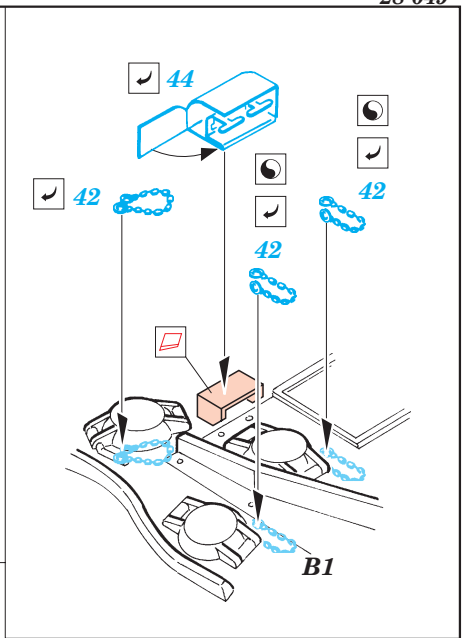

Sherman Firefly IC 1/48

eduard

28 049

1/48 scale detail set for Tamiya kit 32532 • sada detailů pro model 1/48 Tamiya 32532

- ★ APPLY EXPRESS MASK AND PAINT BEFORE GLUING
POUÍT EXPRESS MASK NABARVIT PŘED SLEPENÍM
- ☉ SYMMETRICAL ASSEMBLY
SYMETRICKÁ MONTÁŽ
- REMOVE
ODSTRANIT
- ▨ GRIND
OBROUSIT
- ⊘ DRILL HOLE
VRTAT OTVOR
- ↷ BEND
OHNOUT
- ❓ OPTION
VOLBA
- Ⓜ REPLACE
NAHRADIT

■ ORIGINAL KIT PARTS
PŮVODNÍ DÍLY STAVEBNICE

■ PHOTO-ETCHED PARTS
LEPTANÉ DÍLY

■ PARTS TO BE REMOVED
DÍLY K ODSTRANĚNÍ

■ FILL
TMELIT

® A22

3 pcs.

REFERENCES:

- Walk Around No.1 : M4 Sherman
- Militaria in detail No.3 : M3 Grant and M4 Sherman