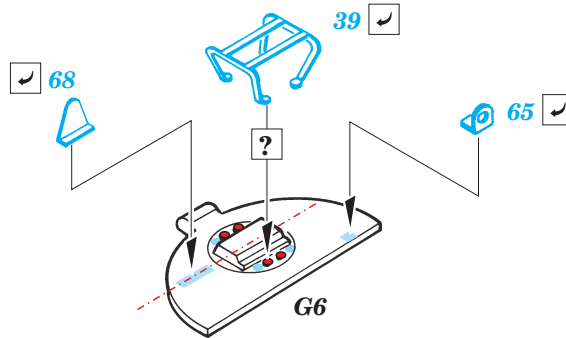

Sherman Firefly IC 1/48

eduard

28 049

1/48 scale detail set for Tamiya kit 32532 • sada detailů pro model 1/48 Tamiya 32532

- ★ APPLY EXPRESS MASK AND PAINT BEFORE GLUING
POUÍT EXPRESS MASK NABARVIT PŘED SLEPENÍM
- ☉ SYMMETRICAL ASSEMBLY
SYMETRICKÁ MONTÁŽ
- REMOVE
ODSTRANIT
- ▨ GRIND
OBROUSIT
- ⊘ DRILL HOLE
VRTAT OTVOR
- ↷ BEND
OHNOUT
- ❓ OPTION
VOLBA
- Ⓜ REPLACE
NAHRADIT

■ ORIGINAL KIT PARTS
PŮVODNÍ DÍLY STAVEBNICE

■ PHOTO-ETCHED PARTS
LEPTANÉ DÍLY

■ PARTS TO BE REMOVED
DÍLY K ODSTRANĚNÍ

■ FILL
TMELIT

® A22

3 pcs.

REFERENCES:

- Walk Around No.1 : M4 Sherman
- Militaria in detail No.3 : M3 Grant and M4 Sherman