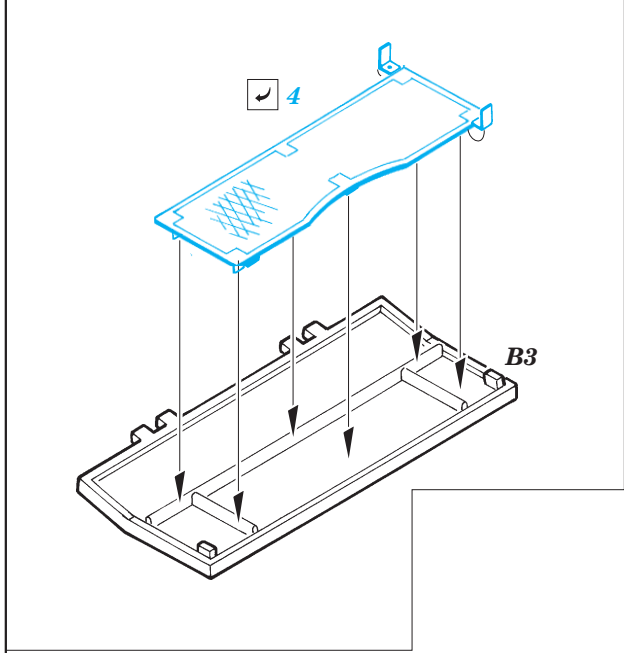

Sherman Firefly IC 1/48

eduard

28 049

1/48 scale detail set for Tamiya kit 32532 • sada detailů pro model 1/48 Tamiya 32532

- ★ APPLY EXPRESS MASK AND PAINT BEFORE GLUING
POUÍT EXPRESS MASK NABARVIT PŘED SLEPENÍM
- ☉ SYMMETRICAL ASSEMBLY
SYMETRICKÁ MONTÁŽ
- REMOVE
ODSTRANIT
- ▨ GRIND
OBROUSIT
- ⊘ DRILL HOLE
VRTAT OTVOR
- ↷ BEND
OHNOUT
- ❓ OPTION
VOLBA
- Ⓜ REPLACE
NAHRADIT

■ ORIGINAL KIT PARTS
PŮVODNÍ DÍLY STAVEBNICE

■ PHOTO-ETCHED PARTS
LEPTANÉ DÍLY

■ PARTS TO BE REMOVED
DÍLY K ODSTRANĚNÍ

■ FILL
TMELIT

® A22

3 pcs.

REFERENCES:

- Walk Around No.1 : M4 Sherman
- Militaria in detail No.3 : M3 Grant and M4 Sherman