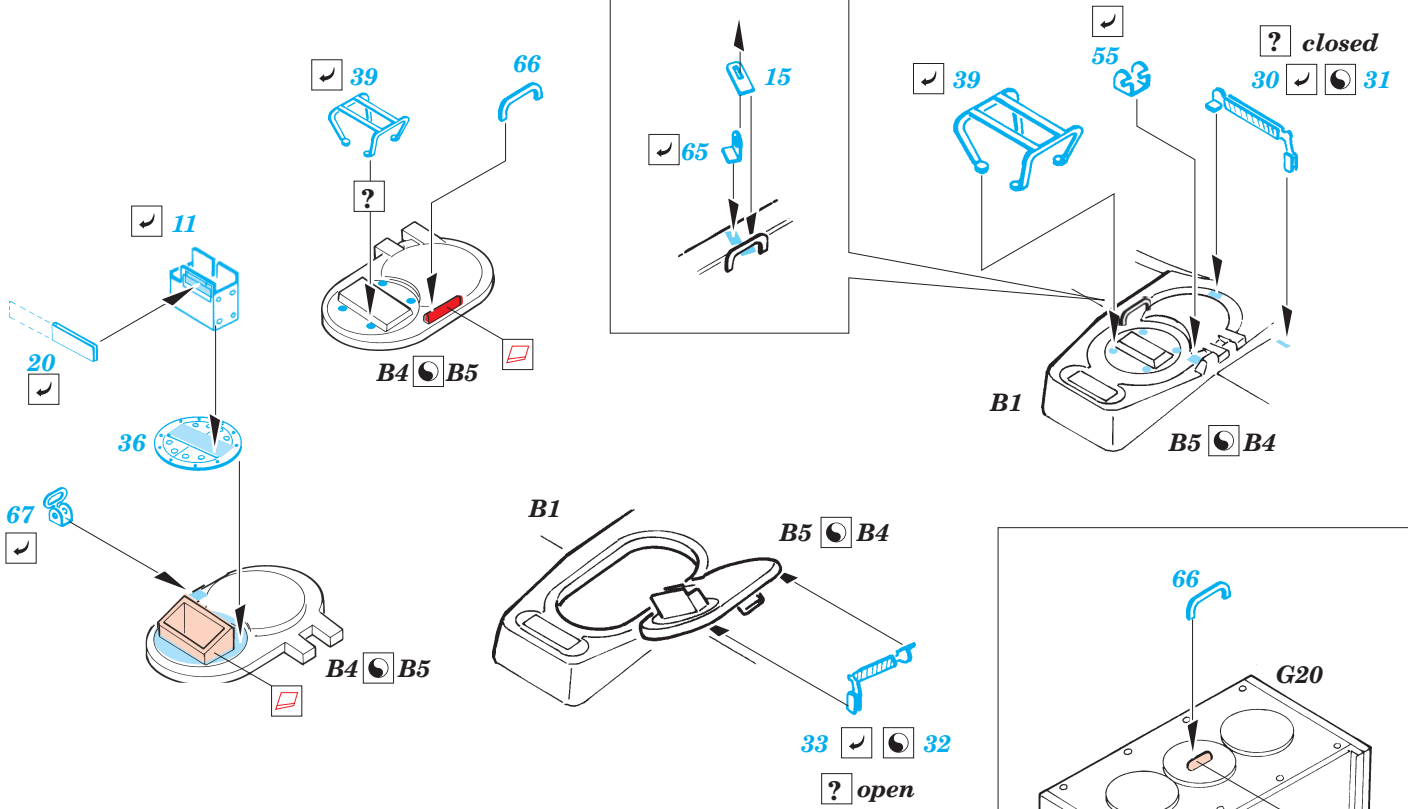

Sherman Firefly IC 1/48

eduard

28 049

1/48 scale detail set for Tamiya kit 32532 • sada detailů pro model 1/48 Tamiya 32532

- ★ APPLY EXPRESS MASK AND PAINT BEFORE GLUING
POUÍT EXPRESS MASK NABARVIT PŘED SLEPENÍM
- ☉ SYMMETRICAL ASSEMBLY
SYMETRICKÁ MONTÁŽ
- REMOVE
ODSTRANIT
- ▨ GRIND
OBROUSIT
- ⊘ DRILL HOLE
VRTAT OTVOR
- ↷ BEND
OHNOUT
- ❓ OPTION
VOLBA
- Ⓜ REPLACE
NAHRADIT

■ ORIGINAL KIT PARTS
PŮVODNÍ DÍLY STAVEBNICE

■ PHOTO-ETCHED PARTS
LEPTANÉ DÍLY

■ PARTS TO BE REMOVED
DÍLY K ODSTRANĚNÍ

■ FILL
TMELIT

® A22

3 pcs.

REFERENCES:

- Walk Around No.1 : M4 Sherman
- Militaria in detail No.3 : M3 Grant and M4 Sherman