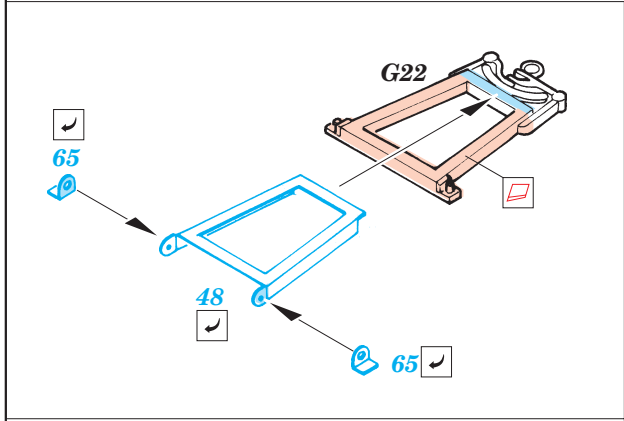

Sherman Firefly IC 1/48

eduard

28 049

1/48 scale detail set for Tamiya kit 32532 • sada detailů pro model 1/48 Tamiya 32532

- ★ APPLY EXPRESS MASK AND PAINT BEFORE GLUING
POUÍT EXPRESS MASK NABARVIT PŘED SLEPENÍM
- ☉ SYMMETRICAL ASSEMBLY
SYMETRICKÁ MONTÁŽ
- REMOVE
ODSTRANIT
- ▨ GRIND
OBROUSIT
- ⊘ DRILL HOLE
VRTAT OTVOR
- ↷ BEND
OHNOUT
- ❓ OPTION
VOLBA
- Ⓜ REPLACE
NAHRADIT

■ ORIGINAL KIT PARTS
PŮVODNÍ DÍLY STAVEBNICE

■ PHOTO-ETCHED PARTS
LEPTANÉ DÍLY

■ PARTS TO BE REMOVED
DÍLY K ODSTRANĚNÍ

■ FILL
TMELIT

® A22

3 pcs.

REFERENCES:

- Walk Around No.1 : M4 Sherman
- Militaria in detail No.3 : M3 Grant and M4 Sherman