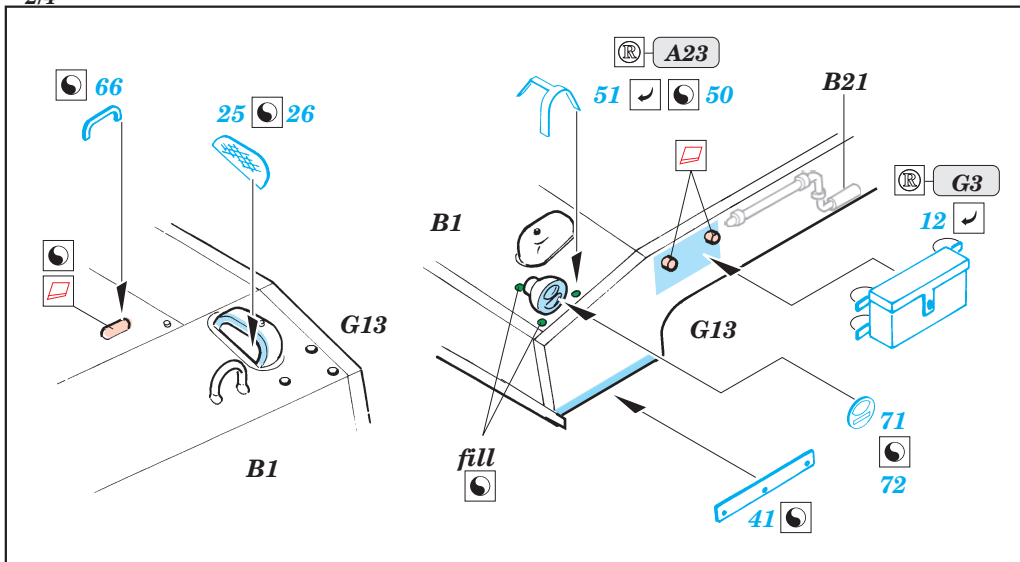

Sherman Firefly IC 1/48

eduard

28 049

1/48 scale detail set for Tamiya kit 32532 • sada detailů pro model 1/48 Tamiya 32532

- ★ APPLY EXPRESS MASK AND PAINT BEFORE GLUING
POUÍT EXPRESS MASK NABARVIT PŘED SLEPENÍM
- ☉ SYMMETRICAL ASSEMBLY
SYMETRICKÁ MONTÁŽ
- REMOVE
ODSTRANIT
- ▨ GRIND
OBROUSIT
- ⊘ DRILL HOLE
VRTAT OTVOR
- ↷ BEND
OHNOUT
- ❓ OPTION
VOLBA
- Ⓜ REPLACE
NAHRADIT

■ ORIGINAL KIT PARTS
PŮVODNÍ DÍLY STAVEBNICE

■ PHOTO-ETCHED PARTS
LEPTANÉ DÍLY

■ PARTS TO BE REMOVED
DÍLY K ODSTRANĚNÍ

■ FILL
TMELIT

® A22

3 pcs.

REFERENCES:

- Walk Around No.1 : M4 Sherman
- Militaria in detail No.3 : M3 Grant and M4 Sherman