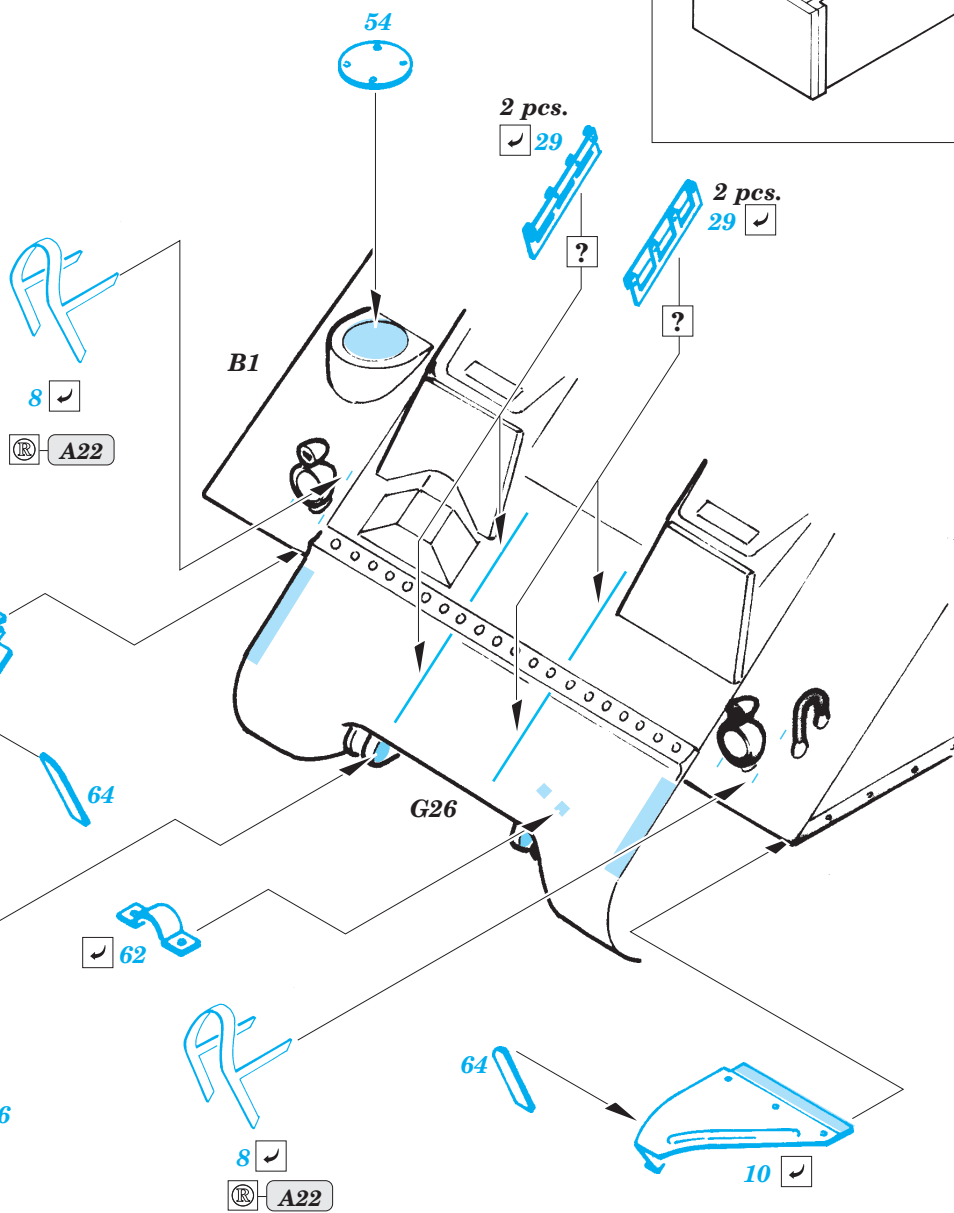

Sherman Firefly IC 1/48

eduard

28 049

1/48 scale detail set for Tamiya kit 32532 • sada detailů pro model 1/48 Tamiya 32532

- ★ APPLY EXPRESS MASK AND PAINT BEFORE GLUING
POUÍT EXPRESS MASK NABARVIT PŘED SLEPENÍM
- ☉ SYMMETRICAL ASSEMBLY
SYMETRICKÁ MONTÁŽ
- REMOVE
ODSTRANIT
- ▨ GRIND
OBROUSIT
- ⊘ DRILL HOLE
VRTAT OTVOR
- ↷ BEND
OHNOUT
- ❓ OPTION
VOLBA
- Ⓜ REPLACE
NAHRADIT

■ ORIGINAL KIT PARTS
PŮVODNÍ DÍLY STAVEBNICE

■ PHOTO-ETCHED PARTS
LEPTANÉ DÍLY

■ PARTS TO BE REMOVED
DÍLY K ODSTRANĚNÍ

■ FILL
TMELIT

® A22

3 pcs.

REFERENCES:

- Walk Around No.1 : M4 Sherman
- Militaria in detail No.3 : M3 Grant and M4 Sherman