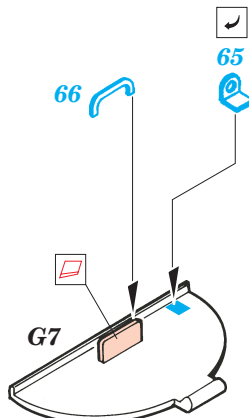

Sherman Firefly IC 1/48

eduard

28 049

1/48 scale detail set for Tamiya kit 32532 • sada detailů pro model 1/48 Tamiya 32532

- ★ APPLY EXPRESS MASK AND PAINT BEFORE GLUING
POUÍT EXPRESS MASK NABARVIT PŘED SLEPENÍM
- ☉ SYMMETRICAL ASSEMBLY
SYMETRICKÁ MONTÁŽ
- REMOVE
ODSTRANIT
- ▨ GRIND
OBROUSIT
- ⊘ DRILL HOLE
VRTAT OTVOR
- ↷ BEND
OHNOUT
- ❓ OPTION
VOLBA
- Ⓜ REPLACE
NAHRADIT

■ ORIGINAL KIT PARTS
PŮVODNÍ DÍLY STAVEBNICE

■ PHOTO-ETCHED PARTS
LEPTANÉ DÍLY

■ PARTS TO BE REMOVED
DÍLY K ODSTRANĚNÍ

■ FILL
TMELIT

® A22

3 pcs.

REFERENCES:

- Walk Around No.1 : M4 Sherman
- Militaria in detail No.3 : M3 Grant and M4 Sherman