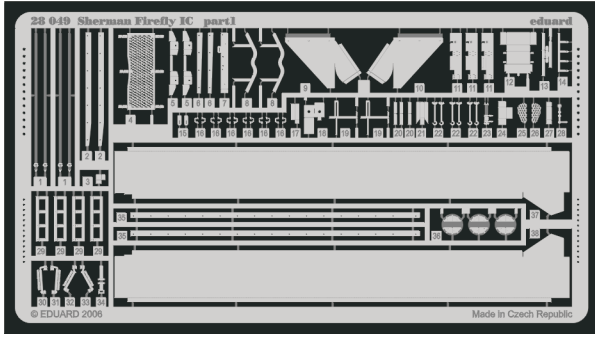

Sherman Firefly IC 1/48

eduard

28 049

1/48 scale detail set for Tamiya kit 32532 • sada detailů pro model 1/48 Tamiya 32532

- ★ APPLY EXPRESS MASK AND PAINT BEFORE GLUING
POUÍT EXPRESS MASK NABARVIT PŘED SLEPENÍM
- ☉ SYMMETRICAL ASSEMBLY
SYMETRICKÁ MONTÁŽ
- REMOVE
ODSTRANIT
- ▨ GRIND
OBROUSIT
- ⊘ DRILL HOLE
VRTAT OTVOR
- ↷ BEND
OHNOUT
- ❓ OPTION
VOLBA
- Ⓜ REPLACE
NAHRADIT

■ ORIGINAL KIT PARTS
PŮVODNÍ DÍLY STAVEBNICE

■ PHOTO-ETCHED PARTS
LEPTANÉ DÍLY

■ PARTS TO BE REMOVED
DÍLY K ODSTRANĚNÍ

■ FILL
TMELIT

® A22

3 pcs.

REFERENCES:

- Walk Around No.1 : M4 Sherman
- Militaria in detail No.3 : M3 Grant and M4 Sherman