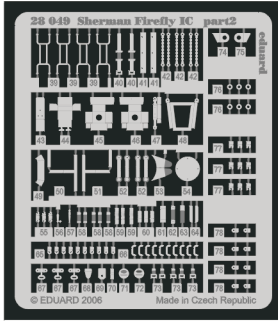

Sherman Firefly IC 1/48

eduard

28 049

1/48 scale detail set for Tamiya kit 32532 • sada detailů pro model 1/48 Tamiya 32532

- ★ APPLY EXPRESS MASK AND PAINT BEFORE GLUING
POUÍT EXPRESS MASK NABARVIT PŘED SLEPENÍM
- ☉ SYMMETRICAL ASSEMBLY
SYMETRICKÁ MONTÁŽ
- REMOVE
ODSTRANIT
- ▨ GRIND
OBROUSIT
- ⊘ DRILL HOLE
VRTAT OTVOR
- ↷ BEND
OHNOUT
- ❓ OPTION
VOLBA
- Ⓜ REPLACE
NAHRADIT

■ ORIGINAL KIT PARTS
PŮVODNÍ DÍLY STAVEBNICE

■ PHOTO-ETCHED PARTS
LEPTANÉ DÍLY

■ PARTS TO BE REMOVED
DÍLY K ODSTRANĚNÍ

■ FILL
TMELIT

® A22

3 pcs.

REFERENCES:

- Walk Around No.1 : M4 Sherman
- Militaria in detail No.3 : M3 Grant and M4 Sherman