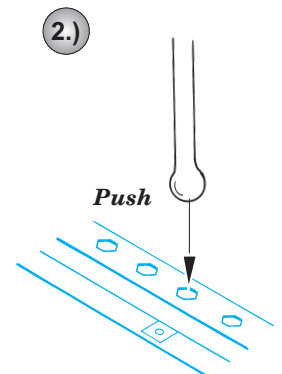

Sherman Firefly IC 1/48

eduard

28 049

1/48 scale detail set for Tamiya kit 32532 • sada detailů pro model 1/48 Tamiya 32532

- ★ APPLY EXPRESS MASK AND PAINT BEFORE GLUING
POUÍT EXPRESS MASK NABARVIT PŘED SLEPENÍM
- ☉ SYMMETRICAL ASSEMBLY
SYMETRICKÁ MONTÁŽ
- REMOVE
ODSTRANIT
- ▨ GRIND
OBROUSIT
- ⊘ DRILL HOLE
VRTAT OTVOR
- ↷ BEND
OHNOUT
- ❓ OPTION
VOLBA
- Ⓜ REPLACE
NAHRADIT

■ ORIGINAL KIT PARTS
PŮVODNÍ DÍLY STAVEBNICE

■ PHOTO-ETCHED PARTS
LEPTANÉ DÍLY

■ PARTS TO BE REMOVED
DÍLY K ODSTRANĚNÍ

■ FILL
TMELIT

® A22

3 pcs.

REFERENCES:

- Walk Around No.1 : M4 Sherman
- Militaria in detail No.3 : M3 Grant and M4 Sherman