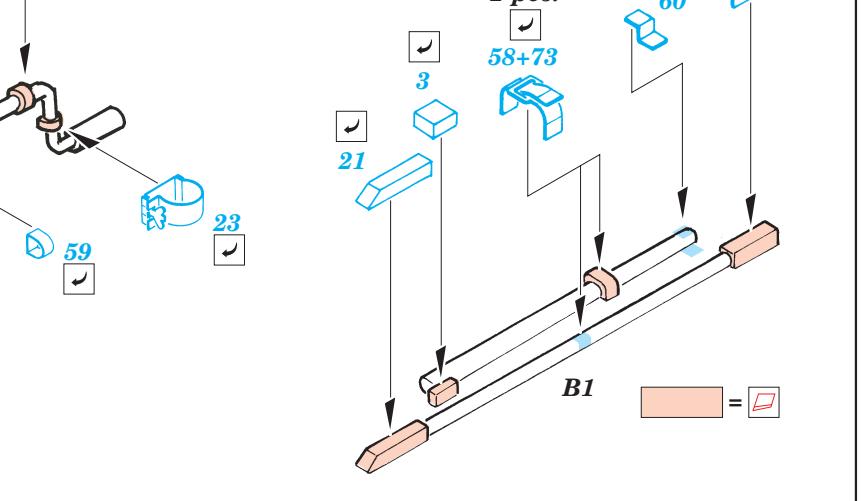

Sherman Firefly IC 1/48

eduard

28 049

1/48 scale detail set for Tamiya kit 32532 • sada detailů pro model 1/48 Tamiya 32532

- ★ APPLY EXPRESS MASK AND PAINT BEFORE GLUING
POUÍT EXPRESS MASK NABARVIT PŘED SLEPENÍM
- ☉ SYMMETRICAL ASSEMBLY
SYMETRICKÁ MONTÁŽ
- REMOVE
ODSTRANIT
- ▨ GRIND
OBROUSIT
- ⊘ DRILL HOLE
VRTAT OTVOR
- ↷ BEND
OHNOUT
- ❓ OPTION
VOLBA
- Ⓜ REPLACE
NAHRADIT

■ ORIGINAL KIT PARTS
PŮVODNÍ DÍLY STAVEBNICE

■ PHOTO-ETCHED PARTS
LEPTANÉ DÍLY

■ PARTS TO BE REMOVED
DÍLY K ODSTRANĚNÍ

■ FILL
TMELIT

® A22

3 pcs.

REFERENCES:

- Walk Around No.1 : M4 Sherman
- Militaria in detail No.3 : M3 Grant and M4 Sherman