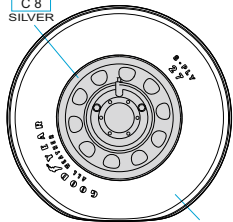

# 648 514 P-51D wheels grooved

for Eduard kit - pro stavebnici Eduard

1/48 scale

R55  
2pcs.

R12  
2pcs.

R13

# 648 514 P-51D wheels grooved

for Eduard kit - pro stavebnici Eduard

1/48

**eduard**  
435 21 Obrnice 170  
Czech Republic

www.eduard.com

9,95

1

plastic parts

R55

R12

H 8  
C 8  
SILVER

H 8  
C 8  
SILVER

H 77  
C 137  
TIRE BLACK

2

R13

H 77  
C 137  
TIRE BLACK

H 77  
C 137  
TIRE BLACK

H 8  
C 8  
SILVER

H 8  
C 8  
SILVER

plastic part  
G45

REMOVE ODSTRANIT	BEND OHNOUT	SYMMETRICAL ASSEMBLY SYMETRICKÁ MONTÁŽ
GRIND OBROUSIT	OPTION VOLBA	SCRIBE THE PANEL AND HOLES RYTI
DRILL HOLE VRTÁT OTVOR	REPLACE NAHRADIT	REVERSE SIDE OTOČIT