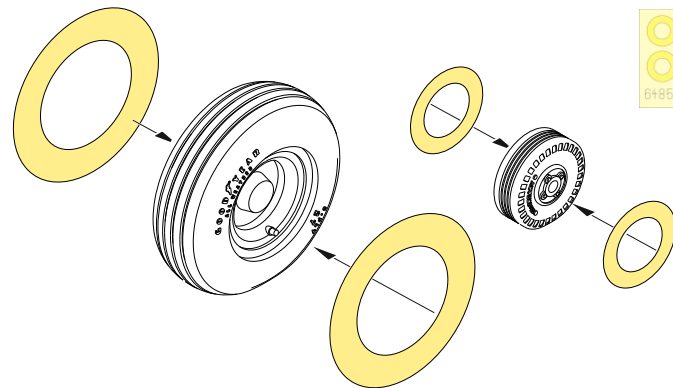

# 648 514 P-51D wheels grooved

for Eduard kit - pro stavebnici Eduard

1/48

**eduard**  
435 21 Obrnice 170  
Czech Republic

www.eduard.com

9,95

1

plastic parts

R55

R12

H 8  
C 8  
SILVER

H 8  
C 8  
SILVER

H 77  
C 137  
TIRE BLACK

2

R13

H 77  
C 137  
TIRE BLACK

H 77  
C 137  
TIRE BLACK

H 8  
C 8  
SILVER

H 8  
C 8  
SILVER

plastic part  
G45

REMOVE ODSTRANIT	BEND OHNOUT	SYMMETRICAL ASSEMBLY SYMETRICKÁ MONTÁŽ
GRIND OBROUSIT	OPTION VOLBA	SCRIBE THE PANEL AND HOLES RYTI
DRILL HOLE VRTÁT OTVOR	REPLACE NAHRADIT	REVERSE SIDE OTOČIT