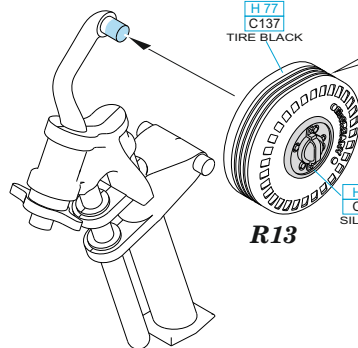

# 648 514 P-51D wheels grooved

for Eduard kit - pro stavebnici Eduard

1/48

**eduard**  
435 21 Obrnice 170  
Czech Republic

www.eduard.com

9,95

1

plastic parts

R55

R12

H 8  
C 8  
SILVER

H 8  
C 8  
SILVER

H 77  
C 137  
TIRE BLACK

2

R13

H 77  
C 137  
TIRE BLACK

H 77  
C 137  
TIRE BLACK

H 8  
C 8  
SILVER

H 8  
C 8  
SILVER

plastic part  
G45

REMOVE ODSTRANIT	BEND OHNOUT	SYMMETRICAL ASSEMBLY SYMETRICKÁ MONTÁŽ
GRIND OBROUSIT	OPTION VOLBA	SCRIBE THE PANEL AND HOLES RYTI
DRILL HOLE VRTÁT OTVOR	REPLACE NAHRADIT	REVERSE SIDE OTOČIT