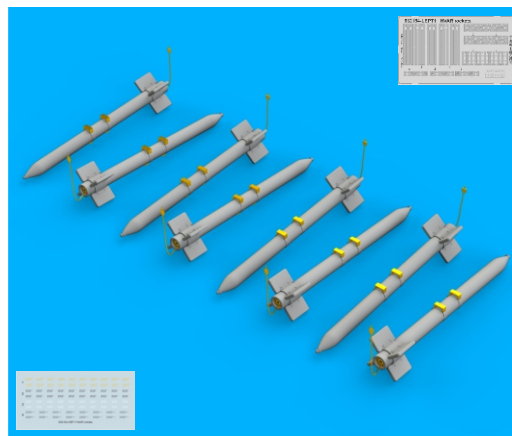

Tento výrobek obsahuje leptané a odlévané detaily pro úpravu a vylepšení plastického modelu. Při výběru sady kovových detailů zkontrolujte, zda je určena pro model, který chcete upravit. Model, pro který je sada určena, je uveden u názvu výrobku. Pro přesnou aplikaci kovových a odlévaných dílů může být zapotřebí upravit díly upravovaného modelu. **POZOR!** Sada obsahuje malé ostré díly. Pracujte ve větrané a dobře osvětlené místnosti. Doporučujeme použití ochranných brýlí. Tento výrobek není vhodný pro děti mladší 14 let.

435 21 Obrnice 170
Czech Republic

www.eduard.com
14,95

632 154 HVAR rockets

1/32

BEST BRASS RESIN AROUND!

R56

∅ - 2,7mm
l - 0,6mm

8 pcs.

PE1 (checked)

PE2

H 77 C 137 TIRE BLACK

H 52 C 12 OLIVE DRAB
H 315 C 315 GRAY

	REMOVE ODSTRANIT		BEND OHNOUT
	GRIND OBROUSIT		OPTION VOLBA
	DRILL HOLE VRTAT OTVOR		REPLACE NAHRADIT
	SYMMETRICAL ASSEMBLY SYMETRICKA MONTAZ		
	SCRIBE THE PANEL AND HOLES RYTI		
	REVERSE SIDE OTO CIT		