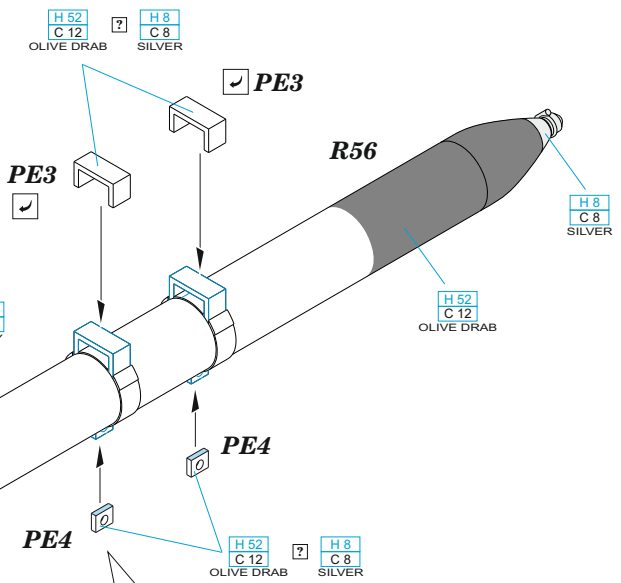

435 21 Obrnice 170
Czech Republic

www.eduard.com
14,95

632 154 HVAR rockets

1/32

BEST BRASS RESIN AROUND!

R56

∅ - 2,7mm
l - 0,6mm

8 pcs.

PE1 (checked)

PE2

H 77 C 137 TIRE BLACK

H 52 C 12 OLIVE DRAB
H 315 C 315 GRAY

	REMOVE ODSTRANIT		BEND OHNOUT
	GRIND OBROUSIT		OPTION VOLBA
	DRILL HOLE VRTAT OTVOR		REPLACE NAHRADIT
	SYMMETRICAL ASSEMBLY SYMETRICKA MONTAZ		
	SCRIBE THE PANEL AND HOLES RYTI		
	REVERSE SIDE OTO CIT		