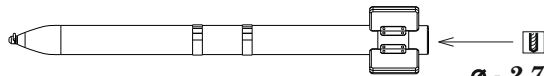

R56

∅ - 2,7mm
l - 0,6mm

8 pcs.