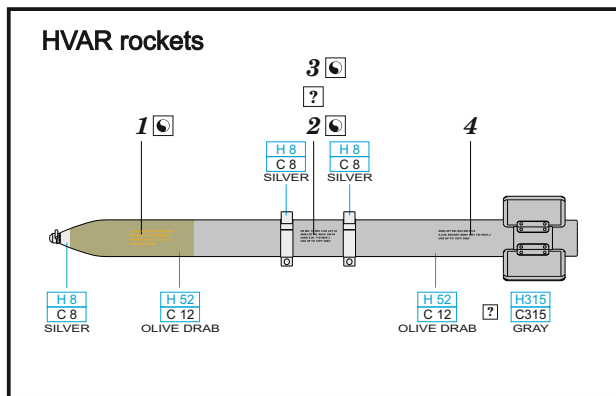

632 154 HVAR rockets

1/32

BEST BRASS RESIN AROUND!