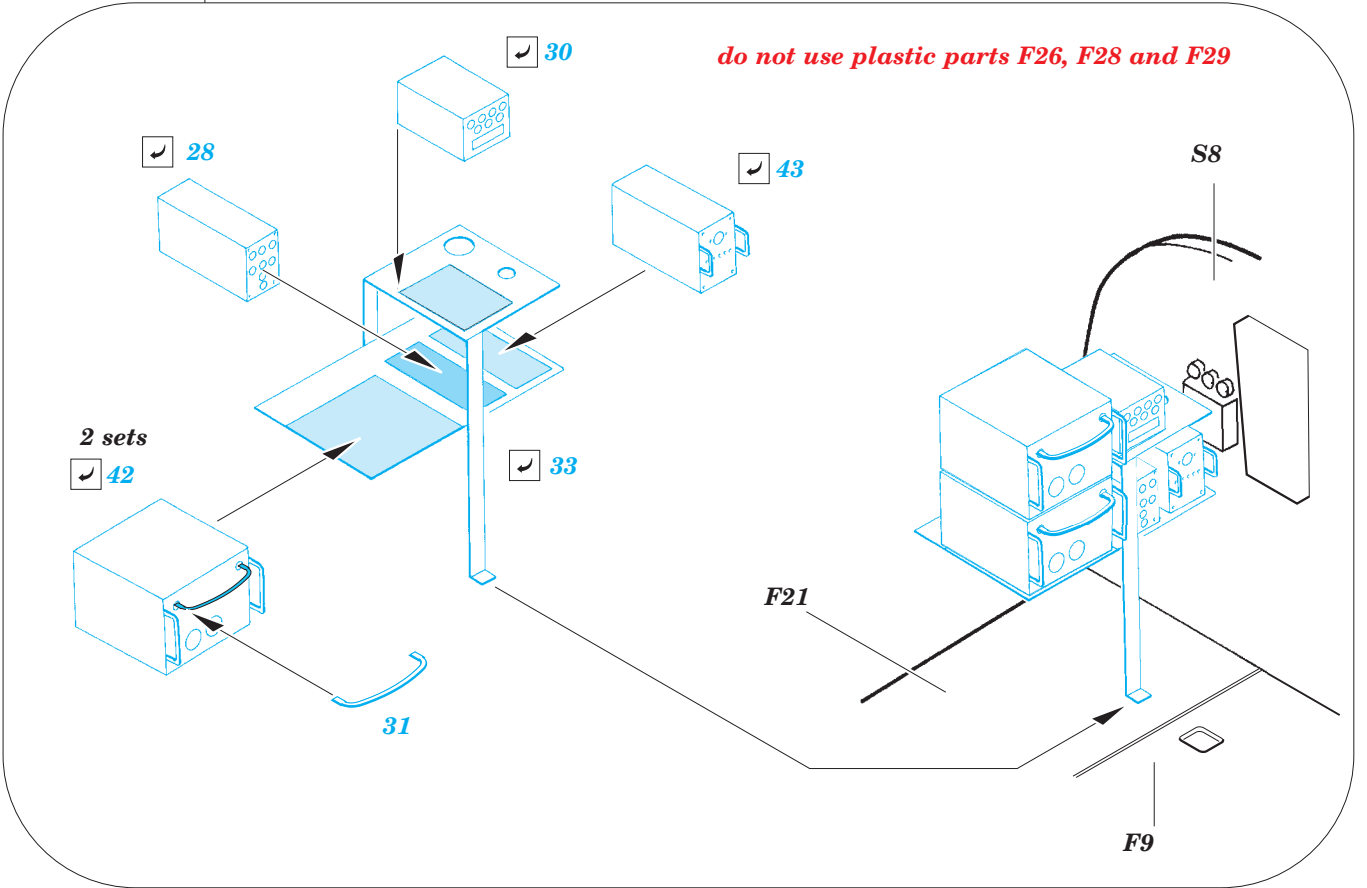

EKA-3 Skywarrior interior

eduard

49 761

detail set for 1/48 TRUMPETER No. 02872 kit • sada detailů pro stavebnici 1/48 TRUMPETER No. 02872

- APPLY EXPRESS MASK AND PAINT BEFORE GLUING
POUŽIT EXPRESS MASK NABARVIT PŘED SLEPENÍM
- SYMMETRICAL ASSEMBLY
SYMETRICKÁ MONTÁŽ
- REMOVE
ODSTRANIT
- GRIND
OBROUSIT
- DRILL HOLE
VRTAT OTVOR
- BEND
OHNOUT
- OPTION
VOLBA
- REPLACE
NAHRADIT
- COLORED ETCHED PARTS
LEPTANÉ BAREVNÉ DÍLY
- ETCHED PARTS
LEPTANÉ NEBAREVNÉ DÍLY
- ORIGINAL KIT PARTS
PŮVODNÍ DÍLY STAVEBNICE

ORIGINAL KIT PARTS
PŮVODNÍ DÍLY STAVEBNICE

PHOTO-ETCHED PARTS
LEPTANÉ DÍLY

PARTS TO BE REMOVED
DÍLY K ODSTRANĚNÍ

FILL
TMELIT

instrument panel

instrument panel final assembly

Related products: 48 879 EKA-3 Skywarrior exterior