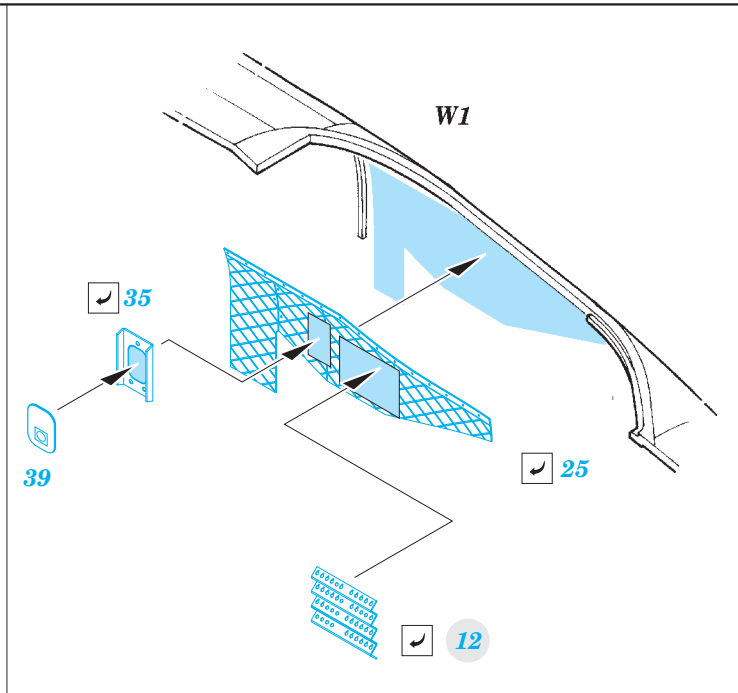

EKA-3 Skywarrior interior

eduard

49 761

detail set for 1/48 TRUMPETER No. 02872 kit • sada detailů pro stavebnici 1/48 TRUMPETER No. 02872

- APPLY EXPRESS MASK AND PAINT BEFORE GLUING
POUŽIT EXPRESS MASK NABARVIT PŘED SLEPENÍM
- SYMMETRICAL ASSEMBLY
SYMETRICKÁ MONTÁŽ
- REMOVE
ODSTRANIT
- GRIND
OBROUSIT
- DRILL HOLE
VRTAT OTVOR
- BEND
OHNOUT
- OPTION
VOLBA
- REPLACE
NAHRADIT
- COLORED ETCHED PARTS
LEPTANÉ BAREVNÉ DÍLY
- ETCHED PARTS
LEPTANÉ NEBAREVNÉ DÍLY
- ORIGINAL KIT PARTS
PŮVODNÍ DÍLY STAVEBNICE

ORIGINAL KIT PARTS
PŮVODNÍ DÍLY STAVEBNICE

PHOTO-ETCHED PARTS
LEPTANÉ DÍLY

PARTS TO BE REMOVED
DÍLY K ODSTRANĚNÍ

FILL
TMELIT

instrument panel

instrument panel final assembly

Related products: 48 879 EKA-3 Skywarrior exterior