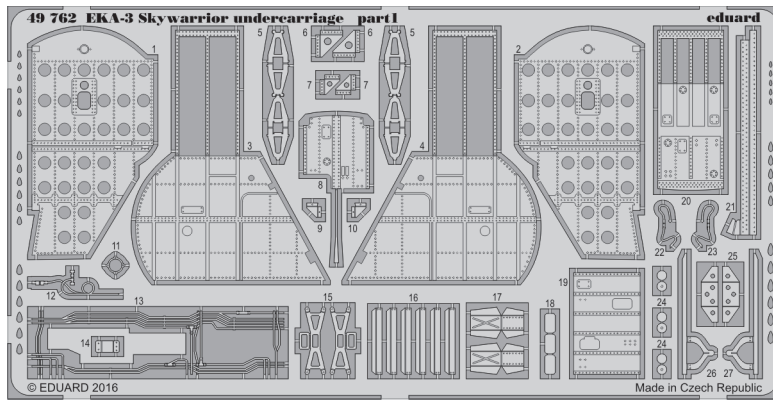

Related products: 49 762 EKA-3 Skywarrior undercarriage