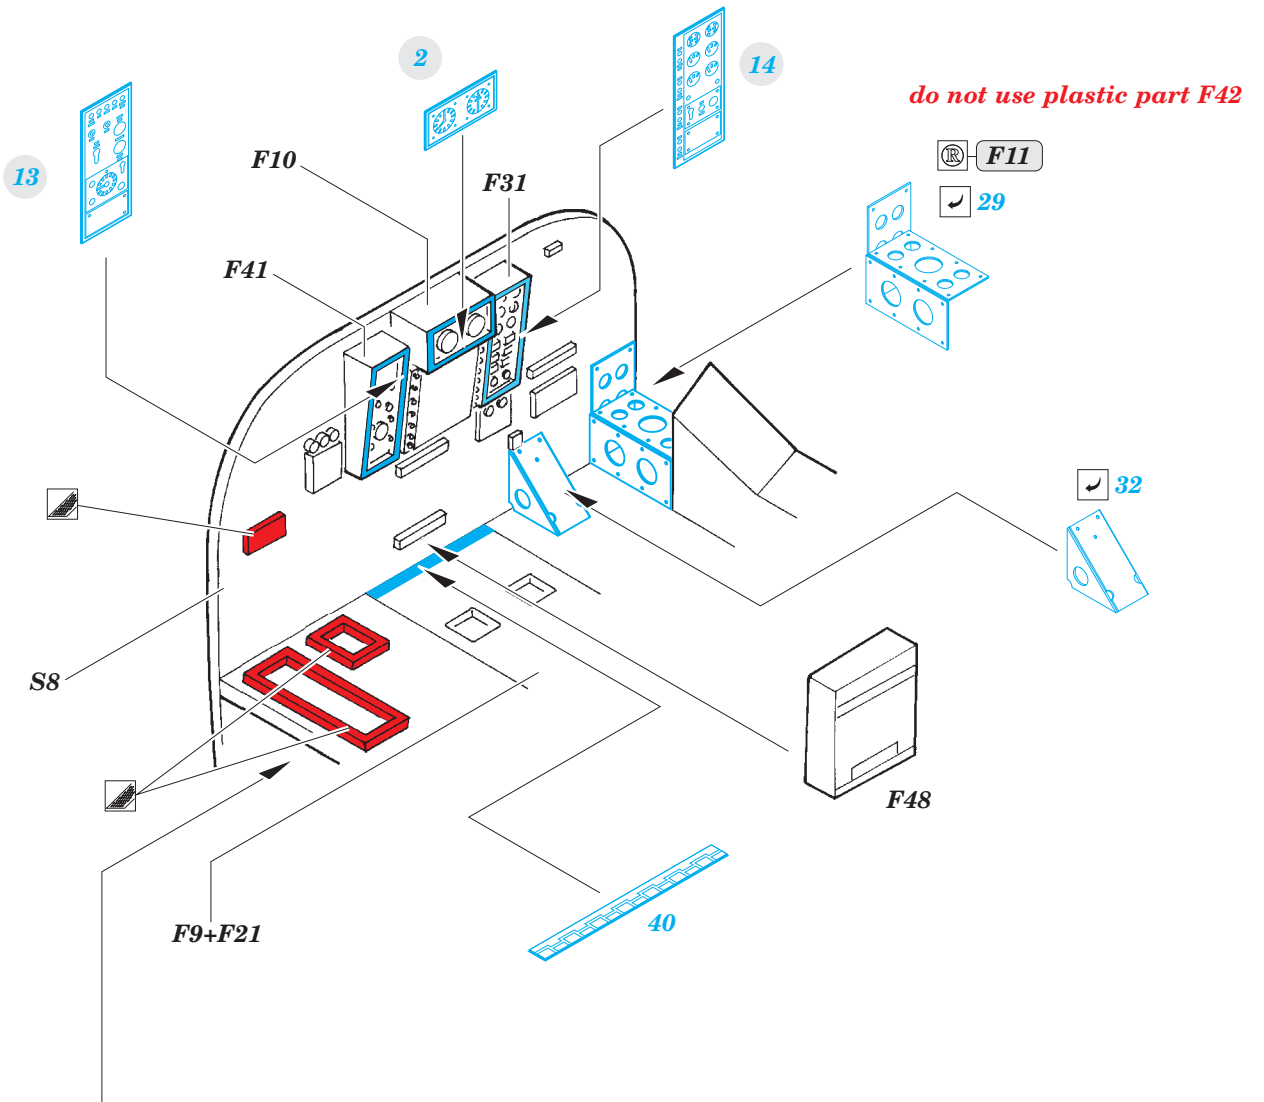

EKA-3 Skywarrior interior

eduard

49 761

detail set for 1/48 TRUMPETER No. 02872 kit • sada detailů pro stavebnici 1/48 TRUMPETER No. 02872

- APPLY EXPRESS MASK AND PAINT BEFORE GLUING
POUŽIT EXPRESS MASK NABARVIT PŘED SLEPENÍM
- SYMMETRICAL ASSEMBLY
SYMETRICKÁ MONTÁŽ
- REMOVE
ODSTRANIT
- GRIND
OBROUSIT
- DRILL HOLE
VRTAT OTVOR
- BEND
OHNOUT
- OPTION
VOLBA
- REPLACE
NAHRADIT
- COLORED ETCHED PARTS
LEPTANÉ BAREVNÉ DÍLY
- ETCHED PARTS
LEPTANÉ NEBAREVNÉ DÍLY
- ORIGINAL KIT PARTS
PŮVODNÍ DÍLY STAVEBNICE

ORIGINAL KIT PARTS
PŮVODNÍ DÍLY STAVEBNICE

PHOTO-ETCHED PARTS
LEPTANÉ DÍLY

PARTS TO BE REMOVED
DÍLY K ODSTRANĚNÍ

FILL
TMELIT

instrument panel

instrument panel final assembly

Related products: 48 879 EKA-3 Skywarrior exterior