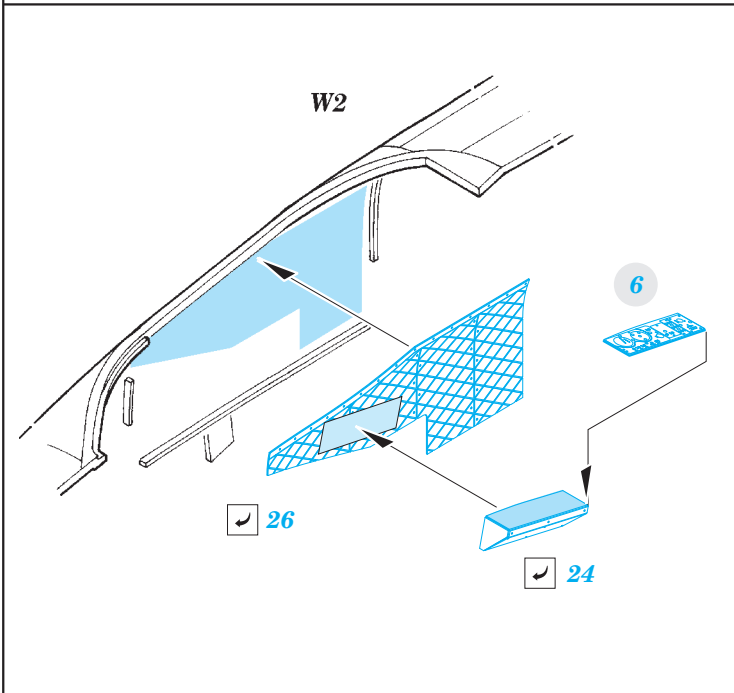

EKA-3 Skywarrior interior

eduard

49 761

detail set for 1/48 TRUMPETER No. 02872 kit • sada detailů pro stavebnici 1/48 TRUMPETER No. 02872

- APPLY EXPRESS MASK AND PAINT BEFORE GLUING
POUŽIT EXPRESS MASK NABARVIT PŘED SLEPENÍM
- SYMMETRICAL ASSEMBLY
SYMETRICKÁ MONTÁŽ
- REMOVE
ODSTRANIT
- GRIND
OBROUSIT
- DRILL HOLE
VRTAT OTVOR
- BEND
OHNOUT
- OPTION
VOLBA
- REPLACE
NAHRADIT
- COLORED ETCHED PARTS
LEPTANÉ BAREVNÉ DÍLY
- ETCHED PARTS
LEPTANÉ NEBAREVNÉ DÍLY
- ORIGINAL KIT PARTS
PŮVODNÍ DÍLY STAVEBNICE

ORIGINAL KIT PARTS
PŮVODNÍ DÍLY STAVEBNICE

PHOTO-ETCHED PARTS
LEPTANÉ DÍLY

PARTS TO BE REMOVED
DÍLY K ODSTRANĚNÍ

FILL
TMELIT

instrument panel

instrument panel final assembly

Related products: 48 879 EKA-3 Skywarrior exterior