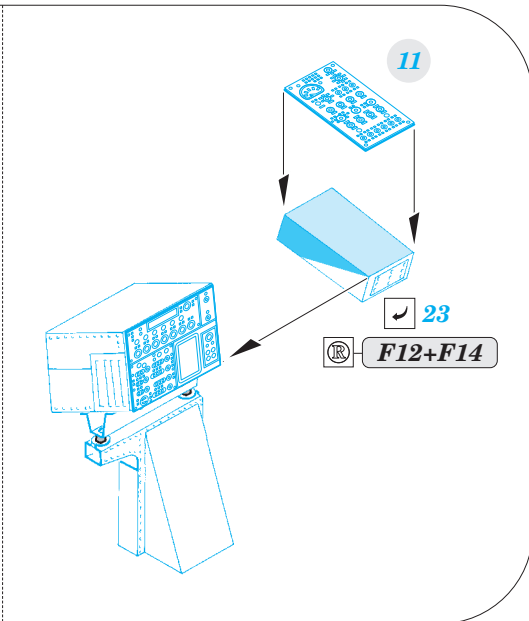

EKA-3 Skywarrior interior

eduard

49 761

detail set for 1/48 TRUMPETER No. 02872 kit • sada detailů pro stavebnici 1/48 TRUMPETER No. 02872

- APPLY EXPRESS MASK AND PAINT BEFORE GLUING
POUŽIT EXPRESS MASK NABARVIT PŘED SLEPENÍM
- SYMMETRICAL ASSEMBLY
SYMETRICKÁ MONTÁŽ
- REMOVE
ODSTRANIT
- GRIND
OBROUSIT
- DRILL HOLE
VRTAT OTVOR
- BEND
OHNOUT
- OPTION
VOLBA
- REPLACE
NAHRADIT
- COLORED ETCHED PARTS
LEPTANÉ BAREVNÉ DÍLY
- ETCHED PARTS
LEPTANÉ NEBAREVNÉ DÍLY
- ORIGINAL KIT PARTS
PŮVODNÍ DÍLY STAVEBNICE

ORIGINAL KIT PARTS
PŮVODNÍ DÍLY STAVEBNICE

PHOTO-ETCHED PARTS
LEPTANÉ DÍLY

PARTS TO BE REMOVED
DÍLY K ODSTRANĚNÍ

FILL
TMELIT

instrument panel

instrument panel final assembly

Related products: 48 879 EKA-3 Skywarrior exterior