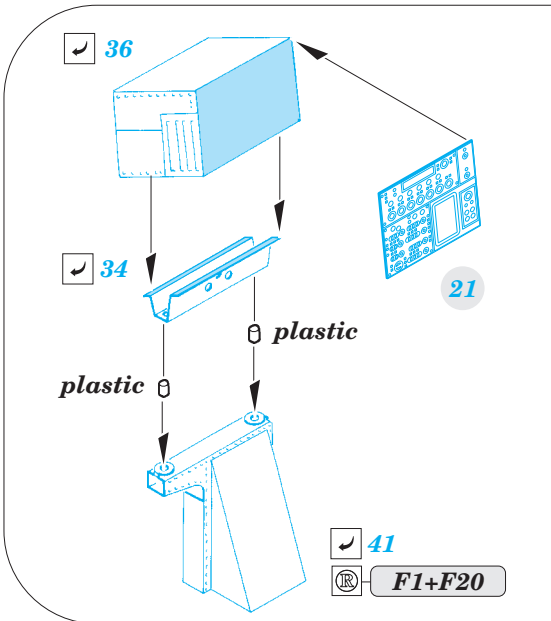

EKA-3 Skywarrior interior

eduard

49 761

detail set for 1/48 TRUMPETER No. 02872 kit • sada detailů pro stavebnici 1/48 TRUMPETER No. 02872

- APPLY EXPRESS MASK AND PAINT BEFORE GLUING
POUŽIT EXPRESS MASK NABARVIT PŘED SLEPENÍM
- SYMMETRICAL ASSEMBLY
SYMETRICKÁ MONTÁŽ
- REMOVE
ODSTRANIT
- GRIND
OBROUSIT
- DRILL HOLE
VRTAT OTVOR
- BEND
OHNOUT
- OPTION
VOLBA
- REPLACE
NAHRADIT
- COLORED ETCHED PARTS
LEPTANÉ BAREVNÉ DÍLY
- ETCHED PARTS
LEPTANÉ NEBAREVNÉ DÍLY
- ORIGINAL KIT PARTS
PŮVODNÍ DÍLY STAVEBNICE

ORIGINAL KIT PARTS
PŮVODNÍ DÍLY STAVEBNICE

PHOTO-ETCHED PARTS
LEPTANÉ DÍLY

PARTS TO BE REMOVED
DÍLY K ODSTRANĚNÍ

FILL
TMELIT

instrument panel

instrument panel final assembly

Related products: 48 879 EKA-3 Skywarrior exterior