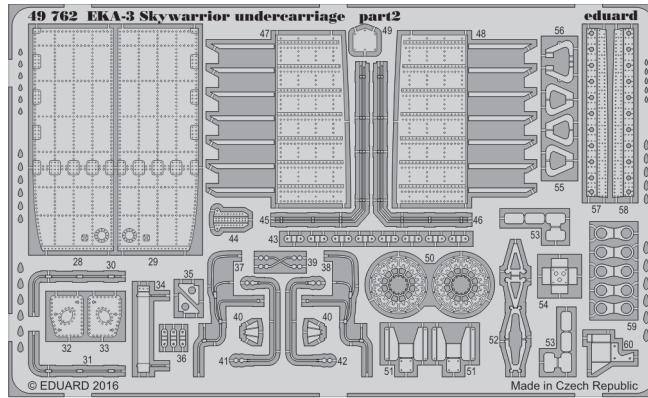

EKA-3 Skywarrior interior

eduard

49 761

detail set for 1/48 TRUMPETER No. 02872 kit • sada detailů pro stavebnici 1/48 TRUMPETER No. 02872

- APPLY EXPRESS MASK AND PAINT BEFORE GLUING
POUŽIT EXPRESS MASK NABARVIT PŘED SLEPENÍM
- SYMMETRICAL ASSEMBLY
SYMETRICKÁ MONTÁŽ
- REMOVE
ODSTRANIT
- GRIND
OBROUSIT
- DRILL HOLE
VRTAT OTVOR
- BEND
OHNOUT
- OPTION
VOLBA
- REPLACE
NAHRADIT
- COLORED ETCHED PARTS
LEPTANÉ BAREVNÉ DÍLY
- ETCHED PARTS
LEPTANÉ NEBAREVNÉ DÍLY
- ORIGINAL KIT PARTS
PŮVODNÍ DÍLY STAVEBNICE

ORIGINAL KIT PARTS
PŮVODNÍ DÍLY STAVEBNICE

PHOTO-ETCHED PARTS
LEPTANÉ DÍLY

PARTS TO BE REMOVED
DÍLY K ODSTRANĚNÍ

FILL
TMELIT

instrument panel

instrument panel final assembly

Related products: 48 879 EKA-3 Skywarrior exterior

Related products: 49 762 EKA-3 Skywarrior undercarriage

Related products: 49 763 EKA-3 Skywarrior seatbelts