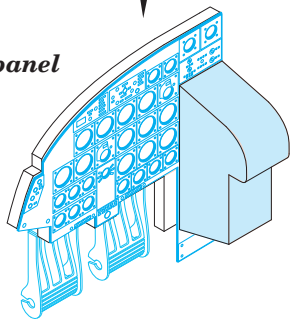

EKA-3 Skywarrior interior

eduard

49 761

detail set for 1/48 TRUMPETER No. 02872 kit • sada detailů pro stavebnici 1/48 TRUMPETER No. 02872

- APPLY EXPRESS MASK AND PAINT BEFORE GLUING
POUŽIT EXPRESS MASK NABARVIT PŘED SLEPENÍM
- SYMMETRICAL ASSEMBLY
SYMETRICKÁ MONTÁŽ
- REMOVE
ODSTRANIT
- GRIND
OBROUSIT
- DRILL HOLE
VRTAT OTVOR
- BEND
OHNOUT
- OPTION
VOLBA
- REPLACE
NAHRADIT
- COLORED ETCHED PARTS
LEPTANÉ BAREVNÉ DÍLY
- ETCHED PARTS
LEPTANÉ NEBAREVNÉ DÍLY
- ORIGINAL KIT PARTS
PŮVODNÍ DÍLY STAVEBNICE

ORIGINAL KIT PARTS
PŮVODNÍ DÍLY STAVEBNICE

PHOTO-ETCHED PARTS
LEPTANÉ DÍLY

PARTS TO BE REMOVED
DÍLY K ODSTRANĚNÍ

FILL
TMELIT

instrument panel

instrument panel final assembly

Related products: 48 879 EKA-3 Skywarrior exterior