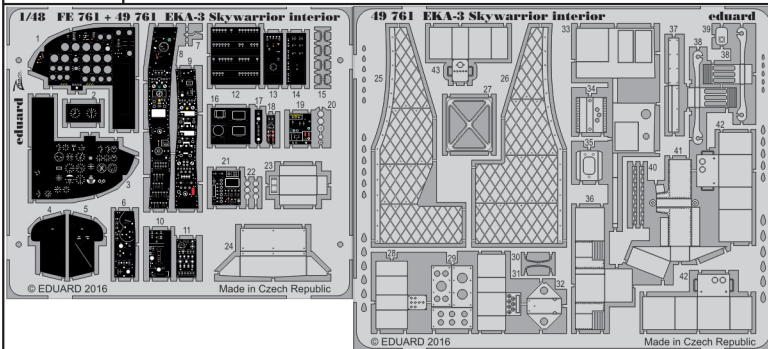

EKA-3 Skywarrior interior

eduard

49 761

detail set for 1/48 TRUMPETER No. 02872 kit • sada detailů pro stavebnici 1/48 TRUMPETER No. 02872

- APPLY EXPRESS MASK AND PAINT BEFORE GLUING
POUŽIT EXPRESS MASK NABARVIT PŘED SLEPENÍM
- SYMMETRICAL ASSEMBLY
SYMETRICKÁ MONTÁŽ
- REMOVE
ODSTRANIT
- GRIND
OBROUSIT
- DRILL HOLE
VRTAT OTVOR
- BEND
OHNOUT
- OPTION
VOLBA
- REPLACE
NAHRADIT
- COLORED ETCHED PARTS
LEPTANÉ BAREVNÉ DÍLY
- ETCHED PARTS
LEPTANÉ NEBAREVNÉ DÍLY
- ORIGINAL KIT PARTS
PŮVODNÍ DÍLY STAVEBNICE

ORIGINAL KIT PARTS
PŮVODNÍ DÍLY STAVEBNICE

PHOTO-ETCHED PARTS
LEPTANÉ DÍLY

PARTS TO BE REMOVED
DÍLY K ODSTRANĚNÍ

FILL
TMELIT

instrument panel

instrument panel final assembly

Related products: 48 879 EKA-3 Skywarrior exterior