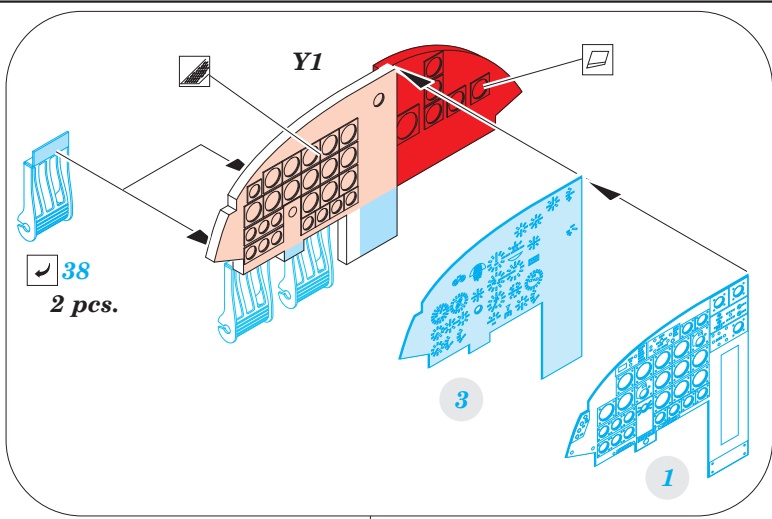

EKA-3 Skywarrior interior

eduard

49 761

detail set for 1/48 TRUMPETER No. 02872 kit • sada detailů pro stavebnici 1/48 TRUMPETER No. 02872

- APPLY EXPRESS MASK AND PAINT BEFORE GLUING
POUŽIT EXPRESS MASK NABARVIT PŘED SLEPENÍM
- SYMMETRICAL ASSEMBLY
SYMETRICKÁ MONTÁŽ
- REMOVE
ODSTRANIT
- GRIND
OBROUSIT
- DRILL HOLE
VRTAT OTVOR
- BEND
OHNOUT
- OPTION
VOLBA
- REPLACE
NAHRADIT
- COLORED ETCHED PARTS
LEPTANÉ BAREVNÉ DÍLY
- ETCHED PARTS
LEPTANÉ NEBAREVNÉ DÍLY
- ORIGINAL KIT PARTS
PŮVODNÍ DÍLY STAVEBNICE

ORIGINAL KIT PARTS
PŮVODNÍ DÍLY STAVEBNICE

PHOTO-ETCHED PARTS
LEPTANÉ DÍLY

PARTS TO BE REMOVED
DÍLY K ODSTRANĚNÍ

FILL
TMELIT

instrument panel

instrument panel final assembly

Related products: 48 879 EKA-3 Skywarrior exterior