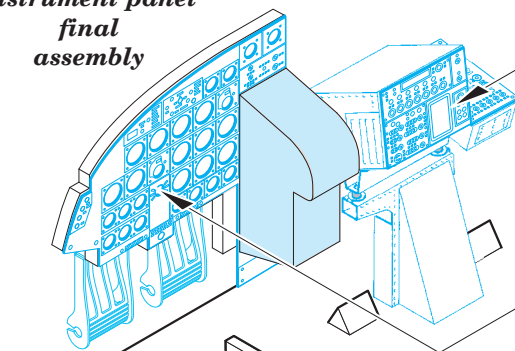

EKA-3 Skywarrior interior

eduard

49 761

detail set for 1/48 TRUMPETER No. 02872 kit • sada detailů pro stavebnici 1/48 TRUMPETER No. 02872

- APPLY EXPRESS MASK AND PAINT BEFORE GLUING
POUŽIT EXPRESS MASK NABARVIT PŘED SLEPENÍM
- SYMMETRICAL ASSEMBLY
SYMETRICKÁ MONTÁŽ
- REMOVE
ODSTRANIT
- GRIND
OBROUSIT
- DRILL HOLE
VRTAT OTVOR
- BEND
OHNOUT
- OPTION
VOLBA
- REPLACE
NAHRADIT
- COLORED ETCHED PARTS
LEPTANÉ BAREVNÉ DÍLY
- ETCHED PARTS
LEPTANÉ NEBAREVNÉ DÍLY
- ORIGINAL KIT PARTS
PŮVODNÍ DÍLY STAVEBNICE

ORIGINAL KIT PARTS
PŮVODNÍ DÍLY STAVEBNICE

PHOTO-ETCHED PARTS
LEPTANÉ DÍLY

PARTS TO BE REMOVED
DÍLY K ODSTRANĚNÍ

FILL
TMELIT

instrument panel

instrument panel final assembly

Related products: 48 879 EKA-3 Skywarrior exterior