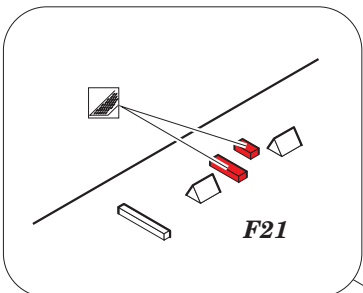

EKA-3 Skywarrior interior

eduard

49 761

detail set for 1/48 TRUMPETER No. 02872 kit • sada detailů pro stavebnici 1/48 TRUMPETER No. 02872

- APPLY EXPRESS MASK AND PAINT BEFORE GLUING
POUŽIT EXPRESS MASK NABARVIT PŘED SLEPENÍM
- SYMMETRICAL ASSEMBLY
SYMETRICKÁ MONTÁŽ
- REMOVE
ODSTRANIT
- GRIND
OBROUSIT
- DRILL HOLE
VRTAT OTVOR
- BEND
OHNOUT
- OPTION
VOLBA
- REPLACE
NAHRADIT
- COLORED ETCHED PARTS
LEPTANÉ BAREVNÉ DÍLY
- ETCHED PARTS
LEPTANÉ NEBAREVNÉ DÍLY
- ORIGINAL KIT PARTS
PŮVODNÍ DÍLY STAVEBNICE

ORIGINAL KIT PARTS
PŮVODNÍ DÍLY STAVEBNICE

PHOTO-ETCHED PARTS
LEPTANÉ DÍLY

PARTS TO BE REMOVED
DÍLY K ODSTRANĚNÍ

FILL
TMELIT

instrument panel

instrument panel final assembly

Related products: 48 879 EKA-3 Skywarrior exterior