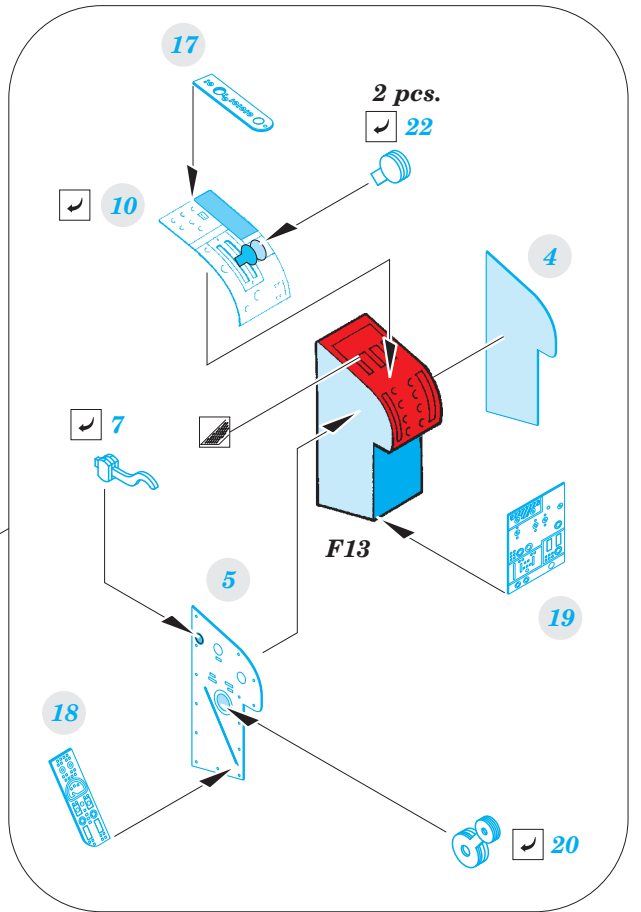

EKA-3 Skywarrior interior

eduard

49 761

detail set for 1/48 TRUMPETER No. 02872 kit • sada detailů pro stavebnici 1/48 TRUMPETER No. 02872

- APPLY EXPRESS MASK AND PAINT BEFORE GLUING
POUŽIT EXPRESS MASK NABARVIT PŘED SLEPENÍM
- SYMMETRICAL ASSEMBLY
SYMETRICKÁ MONTÁŽ
- REMOVE
ODSTRANIT
- GRIND
OBROUSIT
- DRILL HOLE
VRTAT OTVOR
- BEND
OHNOUT
- OPTION
VOLBA
- REPLACE
NAHRADIT
- COLORED ETCHED PARTS
LEPTANÉ BAREVNÉ DÍLY
- ETCHED PARTS
LEPTANÉ NEBAREVNÉ DÍLY
- ORIGINAL KIT PARTS
PŮVODNÍ DÍLY STAVEBNICE

ORIGINAL KIT PARTS
PŮVODNÍ DÍLY STAVEBNICE

PHOTO-ETCHED PARTS
LEPTANÉ DÍLY

PARTS TO BE REMOVED
DÍLY K ODSTRANĚNÍ

FILL
TMELIT

instrument panel

instrument panel final assembly

Related products: 48 879 EKA-3 Skywarrior exterior