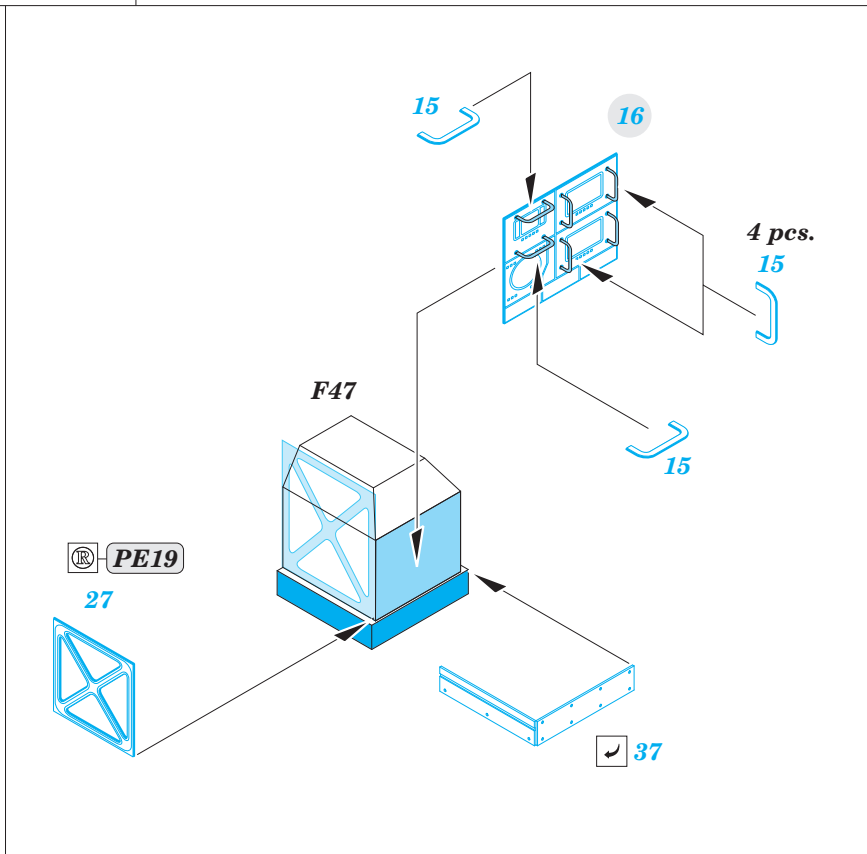

EKA-3 Skywarrior interior

eduard

49 761

detail set for 1/48 TRUMPETER No. 02872 kit • sada detailů pro stavebnici 1/48 TRUMPETER No. 02872

- APPLY EXPRESS MASK AND PAINT BEFORE GLUING
POUŽIT EXPRESS MASK NABARVIT PŘED SLEPENÍM
- SYMMETRICAL ASSEMBLY
SYMETRICKÁ MONTÁŽ
- REMOVE
ODSTRANIT
- GRIND
OBROUSIT
- DRILL HOLE
VRTAT OTVOR
- BEND
OHNOUT
- OPTION
VOLBA
- REPLACE
NAHRADIT
- COLORED ETCHED PARTS
LEPTANÉ BAREVNÉ DÍLY
- ETCHED PARTS
LEPTANÉ NEBAREVNÉ DÍLY
- ORIGINAL KIT PARTS
PŮVODNÍ DÍLY STAVEBNICE

ORIGINAL KIT PARTS
PŮVODNÍ DÍLY STAVEBNICE

PHOTO-ETCHED PARTS
LEPTANÉ DÍLY

PARTS TO BE REMOVED
DÍLY K ODSTRANĚNÍ

FILL
TMELIT

instrument panel

instrument panel final assembly

Related products: 48 879 EKA-3 Skywarrior exterior