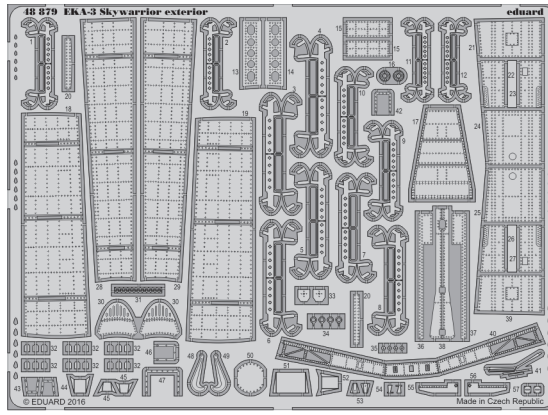

EKA-3 Skywarrior interior

eduard

49 761

detail set for 1/48 TRUMPETER No. 02872 kit • sada detailů pro stavebnici 1/48 TRUMPETER No. 02872

- APPLY EXPRESS MASK AND PAINT BEFORE GLUING
POUŽIT EXPRESS MASK NABARVIT PŘED SLEPENÍM
- SYMMETRICAL ASSEMBLY
SYMETRICKÁ MONTÁŽ
- REMOVE
ODSTRANIT
- GRIND
OBROUSIT
- DRILL HOLE
VRTAT OTVOR
- BEND
OHNOUT
- OPTION
VOLBA
- REPLACE
NAHRADIT
- COLORED ETCHED PARTS
LEPTANÉ BAREVNÉ DÍLY
- ETCHED PARTS
LEPTANÉ NEBAREVNÉ DÍLY
- ORIGINAL KIT PARTS
PŮVODNÍ DÍLY STAVEBNICE

ORIGINAL KIT PARTS
PŮVODNÍ DÍLY STAVEBNICE

PHOTO-ETCHED PARTS
LEPTANÉ DÍLY

PARTS TO BE REMOVED
DÍLY K ODSTRANĚNÍ

FILL
TMELIT

instrument panel

instrument panel final assembly

Related products: 48 879 EKA-3 Skywarrior exterior

Related products: 49 762 EKA-3 Skywarrior undercarriage

Related products: 49 763 EKA-3 Skywarrior seatbelts