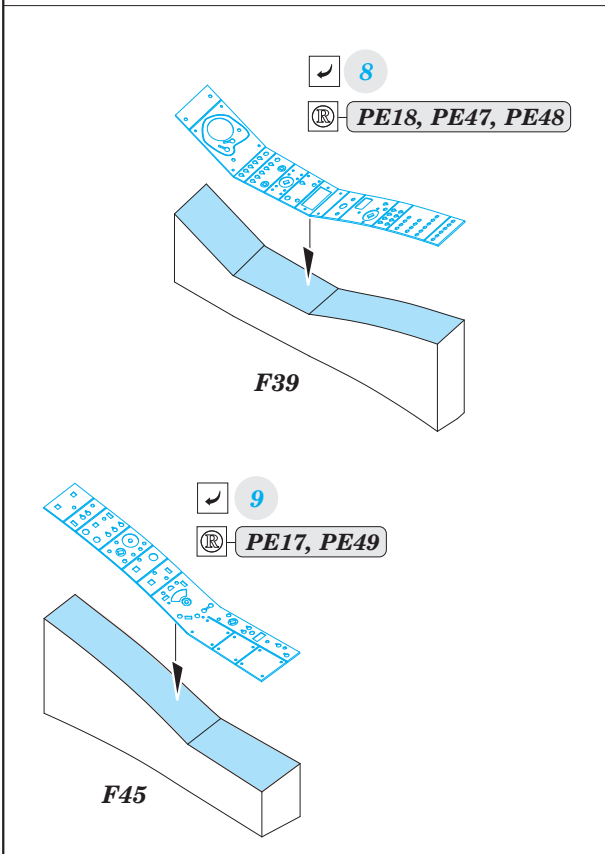

EKA-3 Skywarrior interior

eduard

49 761

detail set for 1/48 TRUMPETER No. 02872 kit • sada detailů pro stavebnici 1/48 TRUMPETER No. 02872

- APPLY EXPRESS MASK AND PAINT BEFORE GLUING
POUŽIT EXPRESS MASK NABARVIT PŘED SLEPENÍM
- SYMMETRICAL ASSEMBLY
SYMETRICKÁ MONTÁŽ
- REMOVE
ODSTRANIT
- GRIND
OBROUSIT
- DRILL HOLE
VRTAT OTVOR
- BEND
OHNOUT
- OPTION
VOLBA
- REPLACE
NAHRADIT
- COLORED ETCHED PARTS
LEPTANÉ BAREVNÉ DÍLY
- ETCHED PARTS
LEPTANÉ NEBAREVNÉ DÍLY
- ORIGINAL KIT PARTS
PŮVODNÍ DÍLY STAVEBNICE

ORIGINAL KIT PARTS
PŮVODNÍ DÍLY STAVEBNICE

PHOTO-ETCHED PARTS
LEPTANÉ DÍLY

PARTS TO BE REMOVED
DÍLY K ODSTRANĚNÍ

FILL
TMELIT

instrument panel

instrument panel final assembly

Related products: 48 879 EKA-3 Skywarrior exterior