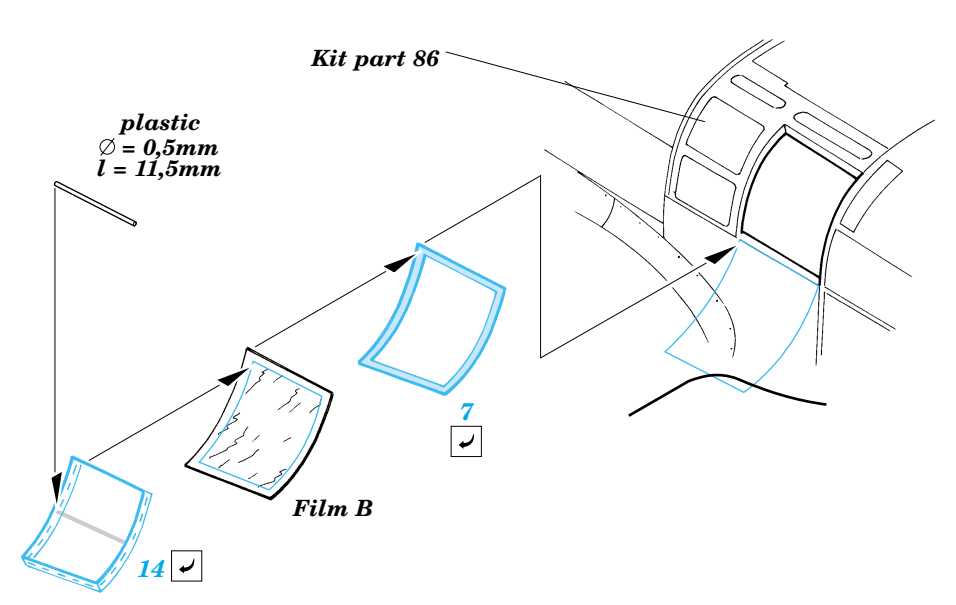

He-111 Exterior set

eduard

48 427

1/48 scale detail set for Revell/monogram kit • sada detailů pro model 1/48 Revell/Monogram

Film

- APPLY EXPRESS MASK AND PAINT BEFORE GLUING
POUŽÍTE EXPRESS MASK NABARVIT PŘED SLEPENÍM
- SYMMETRICAL ASSEMBLY
SYMETRICKÁ MONTÁŽ
- REMOVE
ODSTRANIT
- GRIND
OBROUSIT
- DRILL HOLE
VRTAT OTVOR
- BEND
OHNOUT
- OPTION
VOLBA
- REPLACE
NAHRADIT

ORIGINAL KIT PARTS PŮVODNÍ DÍLY STAVEBNICE **PHOTO-ETCHED PARTS** LEPTANÉ DÍLY **PARTS TO BE REMOVED** DÍLY K ODSTRANĚNÍ **FILL** TMLIT

Kit parts 3, 5, 31, 32

Kit parts 4, 6, 33, 34

Kit part 3

Kit part 4

Kit parts 4, 6