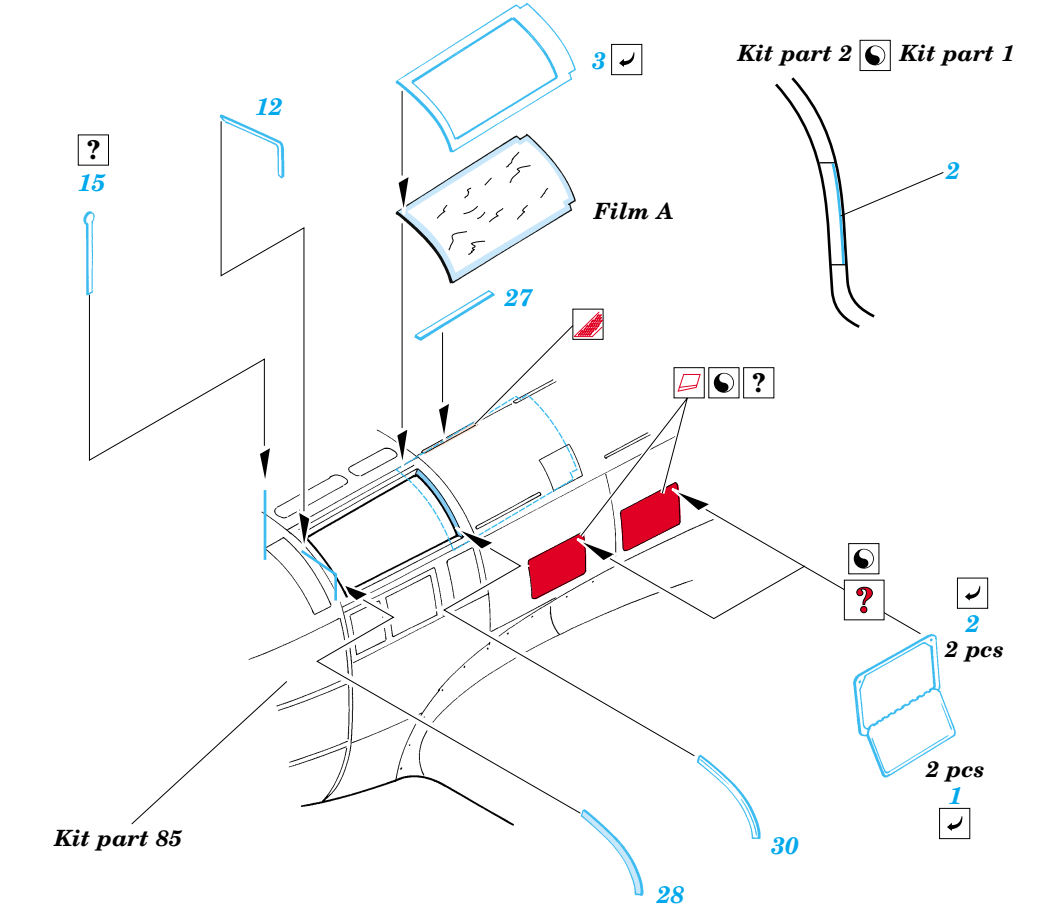

He-111 Exterior set

eduard

48 427

1/48 scale detail set for Revell/monogram kit • sada detailů pro model 1/48 Revell/Monogram

Film

- APPLY EXPRESS MASK AND PAINT BEFORE GLUING
POUŽÍTE EXPRESS MASK NABARVIT PŘED SLEPENÍM
- SYMMETRICAL ASSEMBLY
SYMETRICKÁ MONTÁŽ
- REMOVE
ODSTRANIT
- GRIND
OBROUSIT
- DRILL HOLE
VRTAT OTVOR
- BEND
OHNOUT
- OPTION
VOLBA
- REPLACE
NAHRADIT

ORIGINAL KIT PARTS PŮVODNÍ DÍLY STAVEBNICE **PHOTO-ETCHED PARTS** LEPTANÉ DÍLY **PARTS TO BE REMOVED** DÍLY K ODSTRANĚNÍ **FILL** TMLIT

Kit parts 3, 5, 31, 32

Kit parts 4, 6, 33, 34

Kit part 3

Kit part 4

Kit parts 4, 6

Kit parts 3, 5

Kit parts 4, 6

Kit parts 3, 5

Kit part 27

Kit part 28

Kit part 13

Kit part 11

Kit part 14

Kit part 12

Kit parts 23, 25, 27

Kit parts 24, 25, 28

2 pcs Kit parts 17

2 sets

Kit part 15

Kit part 15

2 sets