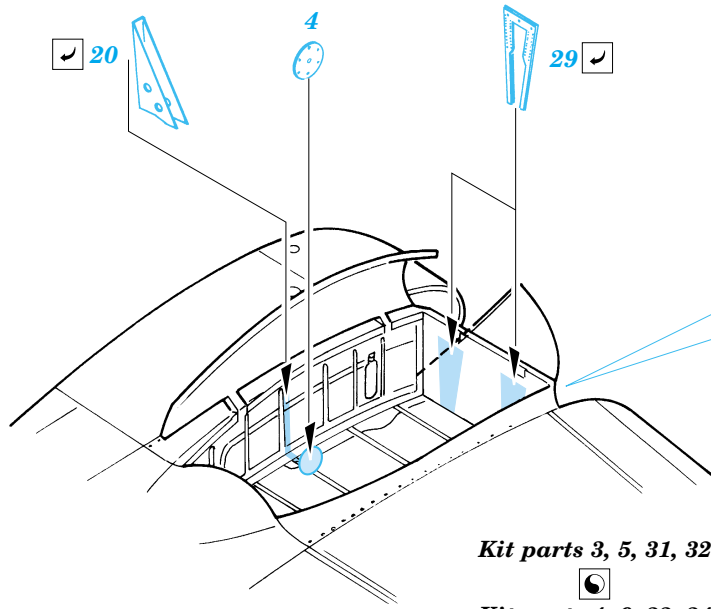

He-111 Exterior set

eduard

48 427

1/48 scale detail set for Revell/monogram kit • sada detailů pro model 1/48 Revell/Monogram

Film

- APPLY EXPRESS MASK AND PAINT BEFORE GLUING
POUŽÍTE EXPRESS MASK NABARVIT PŘED SLEPENÍM
- SYMMETRICAL ASSEMBLY
SYMETRICKÁ MONTÁŽ
- REMOVE
ODSTRANIT
- GRIND
OBROUSIT
- DRILL HOLE
VRTAT OTVOR
- BEND
OHNOUT
- OPTION
VOLBA
- REPLACE
NAHRADIT

ORIGINAL KIT PARTS PŮVODNÍ DÍLY STAVEBNICE **PHOTO-ETCHED PARTS** LEPTANÉ DÍLY **PARTS TO BE REMOVED** DÍLY K ODSTRANĚNÍ **FILL** TMLIT

Kit parts 3, 5, 31, 32

Kit parts 4, 6, 33, 34

Kit part 3

Kit part 4

Kit parts 4, 6