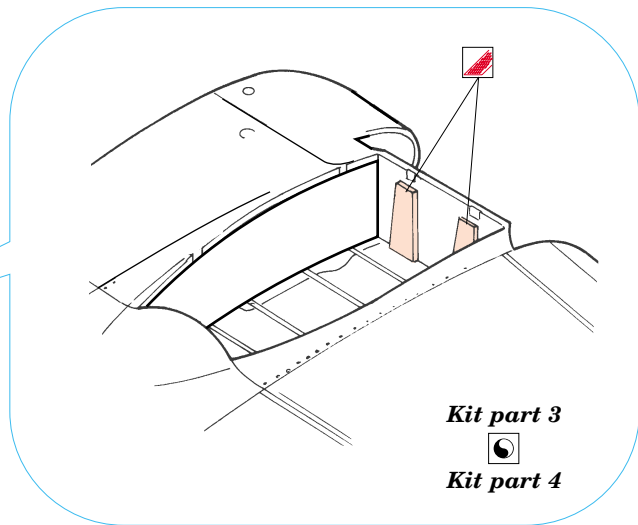

He-111 Exterior set

eduard

48 427

1/48 scale detail set for Revell/monogram kit • sada detailů pro model 1/48 Revell/Monogram

Film

- APPLY EXPRESS MASK AND PAINT BEFORE GLUING
POUŽÍTE EXPRESS MASK NABARVIT PŘED SLEPENÍM
- SYMMETRICAL ASSEMBLY
SYMETRICKÁ MONTÁŽ
- REMOVE
ODSTRANIT
- GRIND
OBROUSIT
- DRILL HOLE
VRTAT OTVOR
- BEND
OHNOUT
- OPTION
VOLBA
- REPLACE
NAHRADIT

ORIGINAL KIT PARTS PŮVODNÍ DÍLY STAVEBNICE **PHOTO-ETCHED PARTS** LEPTANÉ DÍLY **PARTS TO BE REMOVED** DÍLY K ODSTRANĚNÍ **FILL** TMLIT

Kit parts 3, 5, 31, 32

Kit parts 4, 6, 33, 34

Kit part 3

Kit part 4

Kit parts 4, 6

Kit parts 3, 5

Kit parts 4, 6

Kit parts 3, 5

Kit part 27

Kit part 28

Kit part 13

Kit part 11

Kit part 14