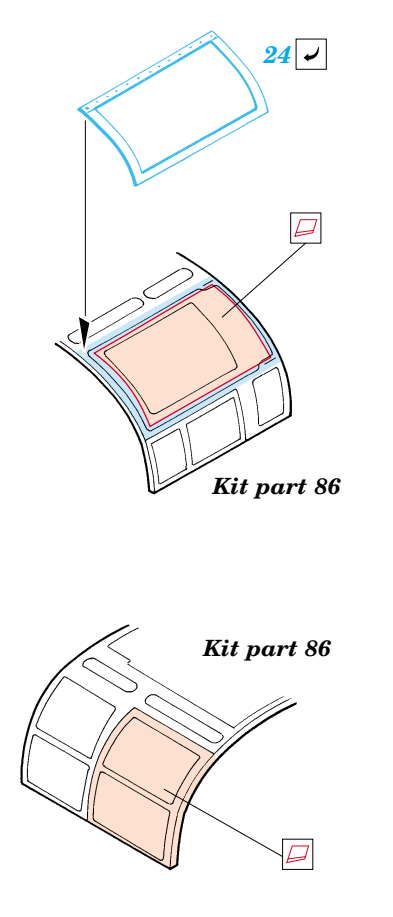

He-111 Exterior set

eduard

48 427

1/48 scale detail set for Revell/monogram kit • sada detailů pro model 1/48 Revell/Monogram

Film

- APPLY EXPRESS MASK AND PAINT BEFORE GLUING
POUŽÍTE EXPRESS MASK NABARVIT PŘED SLEPENÍM
- SYMMETRICAL ASSEMBLY
SYMETRICKÁ MONTÁŽ
- REMOVE
ODSTRANIT
- GRIND
OBROUSIT
- DRILL HOLE
VRTAT OTVOR
- BEND
OHNOUT
- OPTION
VOLBA
- REPLACE
NAHRADIT

ORIGINAL KIT PARTS PŮVODNÍ DÍLY STAVEBNICE **PHOTO-ETCHED PARTS** LEPTANÉ DÍLY **PARTS TO BE REMOVED** DÍLY K ODSTRANĚNÍ **FILL** TMLIT

Kit parts 3, 5, 31, 32

Kit parts 4, 6, 33, 34

Kit part 3

Kit part 4

Kit parts 4, 6

Kit parts 3, 5

Kit parts 4, 6

Kit parts 3, 5

Kit part 27

Kit part 28

Kit part 13

Kit part 11

Kit part 14

Kit part 12

Kit parts 23, 25, 27

Kit parts 24, 25, 28

2 pcs Kit parts 17

2 sets

Kit part 15

Kit part 15

2 sets