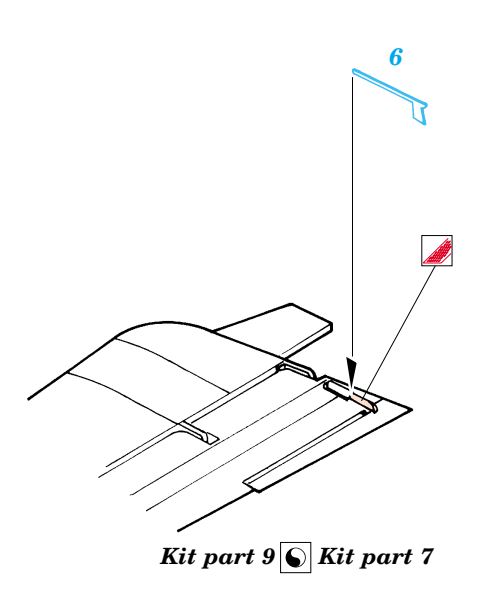

He-111 Exterior set

eduard

48 427

1/48 scale detail set for Revell/monogram kit • sada detailů pro model 1/48 Revell/Monogram

Film

- APPLY EXPRESS MASK AND PAINT BEFORE GLUING
POUŽÍTE EXPRESS MASK NABARVIT PŘED SLEPENÍM
- SYMMETRICAL ASSEMBLY
SYMETRICKÁ MONTÁŽ
- REMOVE
ODSTRANIT
- GRIND
OBROUSIT
- DRILL HOLE
VRTAT OTVOR
- BEND
OHNOUT
- OPTION
VOLBA
- REPLACE
NAHRADIT

ORIGINAL KIT PARTS PŮVODNÍ DÍLY STAVEBNICE **PHOTO-ETCHED PARTS** LEPTANÉ DÍLY **PARTS TO BE REMOVED** DÍLY K ODSTRANĚNÍ **FILL** TMLIT

Kit parts 3, 5, 31, 32

Kit parts 4, 6, 33, 34

Kit part 3

Kit part 4

Kit parts 4, 6