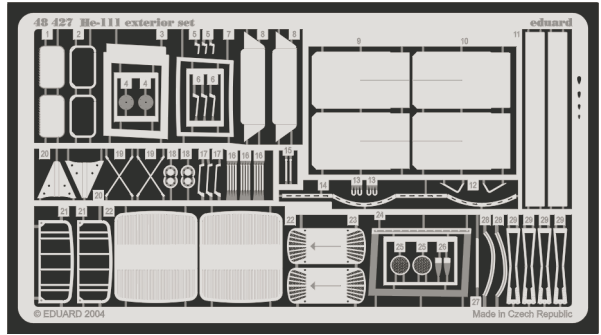

He-111 Exterior set

eduard

48 427

1/48 scale detail set for Revell/monogram kit • sada detailů pro model 1/48 Revell/Monogram

Film

- APPLY EXPRESS MASK AND PAINT BEFORE GLUING
POUŽÍTE EXPRESS MASK NABARVIT PŘED SLEPENÍM
- SYMMETRICAL ASSEMBLY
SYMETRICKÁ MONTÁŽ
- REMOVE
ODSTRANIT
- GRIND
OBROUSIT
- DRILL HOLE
VRTAT OTVOR
- BEND
OHNOUT
- OPTION
VOLBA
- REPLACE
NAHRADIT

ORIGINAL KIT PARTS PŮVODNÍ DÍLY STAVEBNICE **PHOTO-ETCHED PARTS** LEPTANÉ DÍLY **PARTS TO BE REMOVED** DÍLY K ODSTRANĚNÍ **FILL** TMLIT

Kit parts 3, 5, 31, 32

Kit parts 4, 6, 33, 34

Kit part 3

Kit part 4

Kit parts 4, 6

Kit parts 3, 5

Kit parts 4, 6

Kit parts 3, 5

Kit part 27

Kit part 28

Kit part 13

Kit part 11

Kit part 14