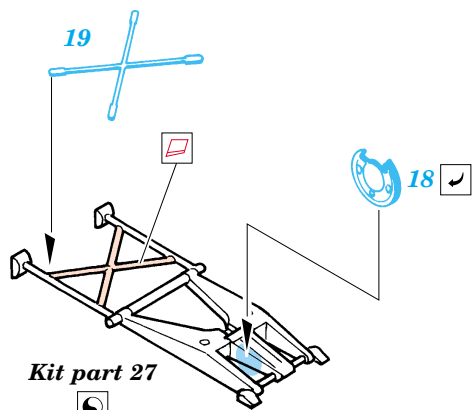

He-111 Exterior set

eduard

48 427

1/48 scale detail set for Revell/monogram kit • sada detailů pro model 1/48 Revell/Monogram

Film

- APPLY EXPRESS MASK AND PAINT BEFORE GLUING
POUŽÍTE EXPRESS MASK NABARVIT PŘED SLEPENÍM
- SYMMETRICAL ASSEMBLY
SYMETRICKÁ MONTÁŽ
- REMOVE
ODSTRANIT
- GRIND
OBROUSIT
- DRILL HOLE
VRTAT OTVOR
- BEND
OHNOUT
- OPTION
VOLBA
- REPLACE
NAHRADIT

ORIGINAL KIT PARTS PŮVODNÍ DÍLY STAVEBNICE **PHOTO-ETCHED PARTS** LEPTANÉ DÍLY **PARTS TO BE REMOVED** DÍLY K ODSTRANĚNÍ **FILL** TMLIT

Kit parts 3, 5, 31, 32

Kit parts 4, 6, 33, 34

Kit part 3

Kit part 4

Kit parts 4, 6

Kit parts 3, 5

Kit parts 4, 6

Kit parts 3, 5

Kit part 27

Kit part 28

Kit part 13

Kit part 11

Kit part 14

Kit part 12

Kit parts 23, 25, 27

Kit parts 24, 25, 28

2 pcs Kit parts 17

2 sets

Kit part 15

Kit part 15

2 sets