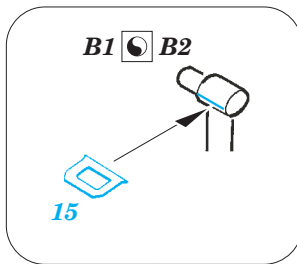

ORIGINAL KIT PARTS  
PŮVODNÍ DÍLY STAVEBNICE

PHOTO-ETCHED PARTS  
LEPTANÉ DÍLY

PARTS TO BE REMOVED  
DÍLY K ODSTRANĚNÍ

FILL  
TMELIT

12

B22 B20

14 13

18 19

17 16

11 10

B21 B19

24

8

23

B37 B38

24