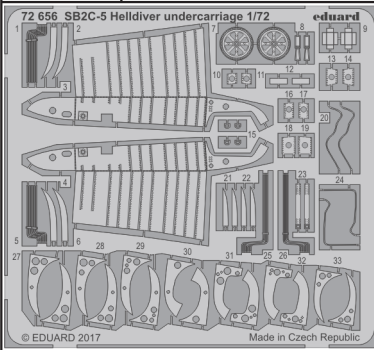

# SB2C-5 Helldiver undercarriage 1/72

eduard

detail set for 1/72 SPECIAL HOBBY kit • sada detailů pro stavebnici 1/72 SPECIAL HOBBY

72 656

- ★ APPLY EXPRESS MASK AND PAINT BEFORE GLUING  
POUŽIT EXPRESS MASK NABARVIT PŘED SLEPENÍM
- ☉ SYMMETRICAL ASSEMBLY  
SYMETRICKÁ MONTÁŽ
- ☐ REMOVE  
ODSTRANIT
- ☐ GRIND  
OBROUSIT
- ☐ DRILL HOLE  
VRTÁT OTVOR
- 1 COLORED ETCHED PARTS  
LEPTANÉ BAREVNÉ DÍLY
- 1 ETCHED PARTS  
LEPTANÉ NEBAREVNÉ DÍLY
- 1 ORIGINAL KIT PARTS  
PŮVODNÍ DÍLY STAVEBNICE
- ↷ BEND  
OHNOUT
- ? OPTION  
VOLBA
- Ⓜ REPLACE  
NAHRADIT

ORIGINAL KIT PARTS  
PŮVODNÍ DÍLY STAVEBNICE

PHOTO-ETCHED PARTS  
LEPTANÉ DÍLY

PARTS TO BE REMOVED  
DÍLY K ODSTRANĚNÍ

FILL  
TMELIT

12

B22 B20

14 13

18 19

17 16

11 10

B21 B19

24

8

23

B37 B38

24

20

24