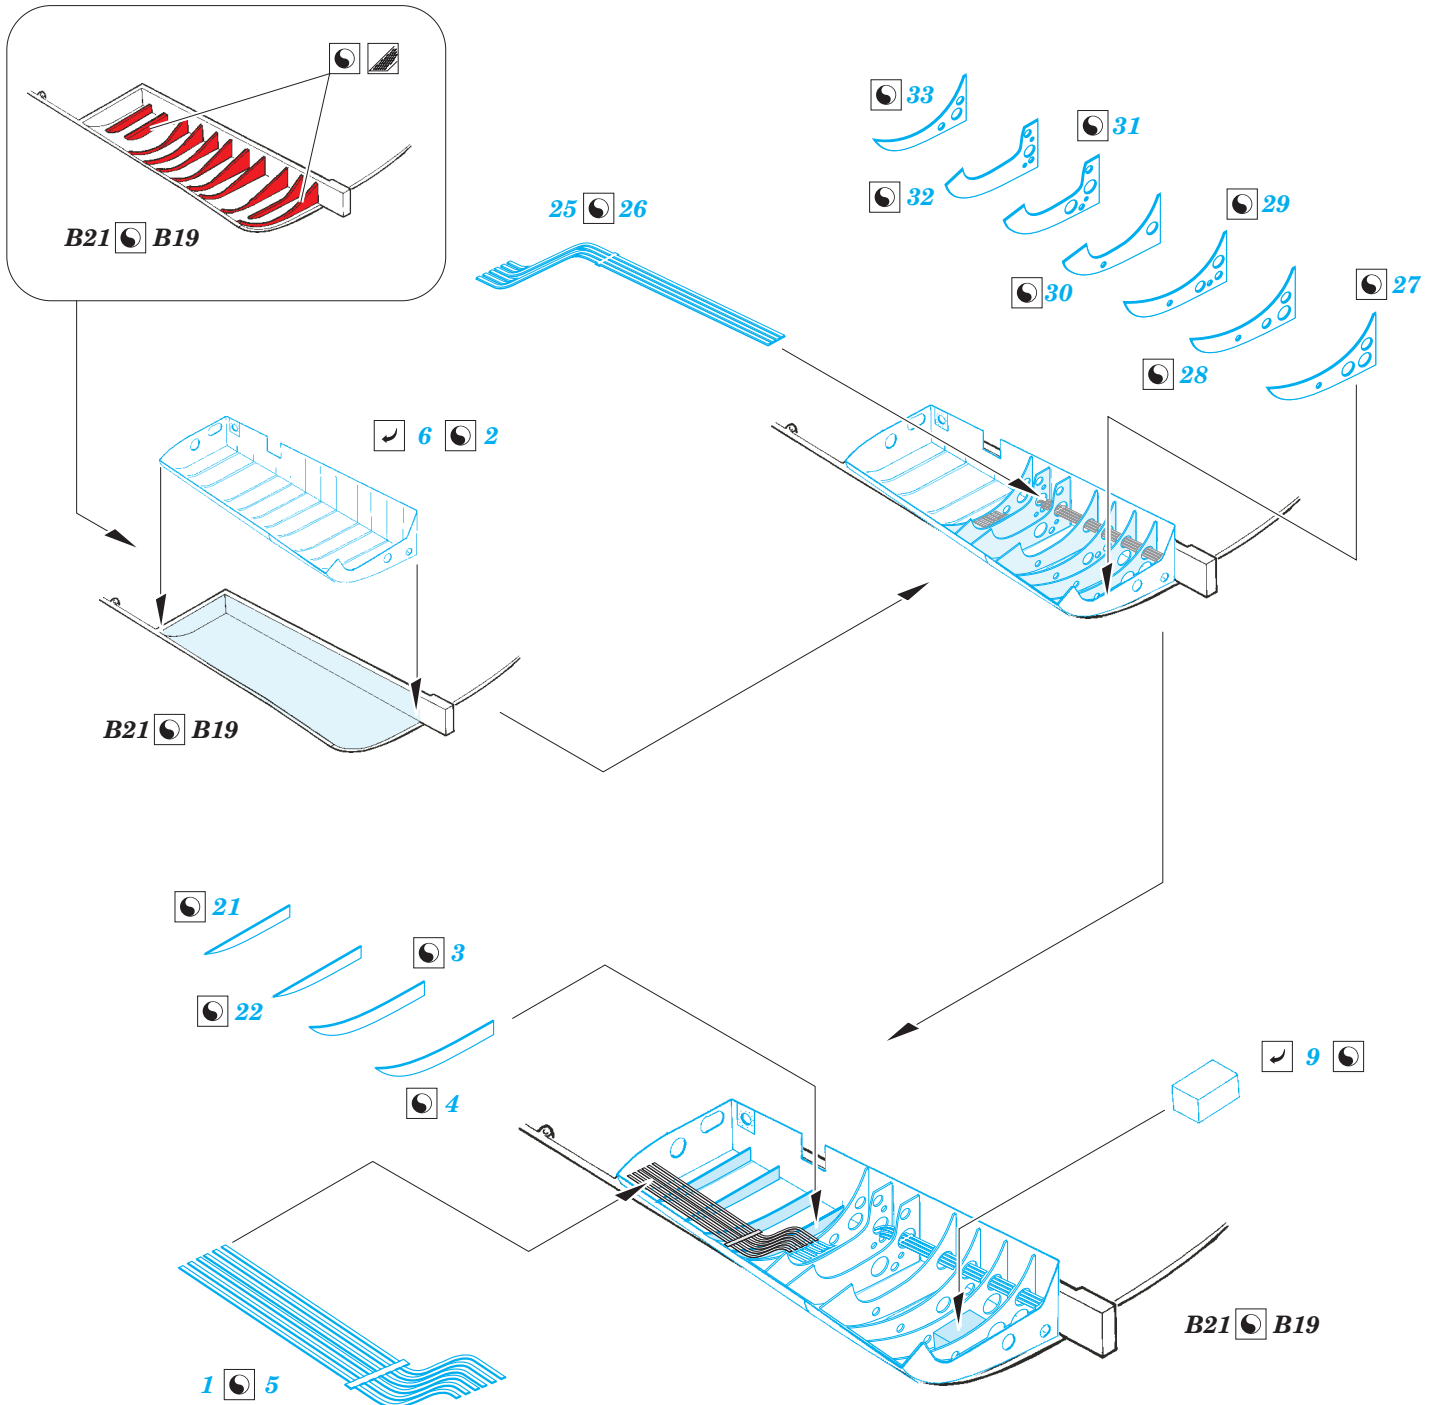

# SB2C-5 Helldiver undercarriage 1/72

eduard

detail set for 1/72 SPECIAL HOBBY kit • sada detailů pro stavebnici 1/72 SPECIAL HOBBY

72 656

- ★ APPLY EXPRESS MASK AND PAINT BEFORE GLUING  
POUŽIT EXPRESS MASK NABARVIT PŘED SLEPENÍM
- ☉ SYMMETRICAL ASSEMBLY  
SYMETRICKÁ MONTÁŽ
- ☐ REMOVE  
ODSTRANIT
- ☐ GRIND  
OBROUSIT
- ☐ DRILL HOLE  
VRTÁT OTVOR
- 1 COLORED ETCHED PARTS  
LEPTANÉ BAREVNÉ DÍLY
- 1 ETCHED PARTS  
LEPTANÉ NEBAREVNÉ DÍLY
- 1 ORIGINAL KIT PARTS  
PŮVODNÍ DÍLY STAVEBNICE
- ↷ BEND  
OHNOUT
- ? OPTION  
VOLBA
- Ⓜ REPLACE  
NAHRADIT

ORIGINAL KIT PARTS  
PŮVODNÍ DÍLY STAVEBNICE

PHOTO-ETCHED PARTS  
LEPTANÉ DÍLY

PARTS TO BE REMOVED  
DÍLY K ODSTRANĚNÍ

FILL  
TMELIT

12

B22 B20

14 13

18 19

17 16

11 10

B21 B19

24

8

23

B37 B38

24

20

24