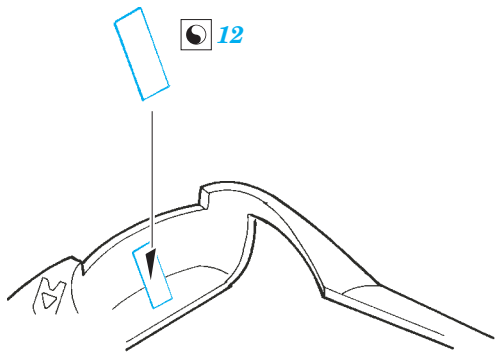

# SB2C-5 Helldiver undercarriage 1/72

eduard

detail set for 1/72 SPECIAL HOBBY kit • sada detailů pro stavebnici 1/72 SPECIAL HOBBY

72 656

- ★ APPLY EXPRESS MASK AND PAINT BEFORE GLUING  
POUŽIT EXPRESS MASK NABARVIT PŘED SLEPENÍM
- ☉ SYMMETRICAL ASSEMBLY  
SYMETRICKÁ MONTÁŽ
- ☐ REMOVE  
ODSTRANIT
- ☐ GRIND  
OBROUSIT
- ☐ DRILL HOLE  
VRTÁT OTVOR
- 1 COLORED ETCHED PARTS  
LEPTANÉ BAREVNÉ DÍLY
- 1 ETCHED PARTS  
LEPTANÉ NEBAREVNÉ DÍLY
- 1 ORIGINAL KIT PARTS  
PŮVODNÍ DÍLY STAVEBNICE
- ↷ BEND  
OHNOUT
- ? OPTION  
VOLBA
- Ⓜ REPLACE  
NAHRADIT

ORIGINAL KIT PARTS  
PŮVODNÍ DÍLY STAVEBNICE

PHOTO-ETCHED PARTS  
LEPTANÉ DÍLY

PARTS TO BE REMOVED  
DÍLY K ODSTRANĚNÍ

FILL  
TMELIT

12

B22 B20

14 13

18 19