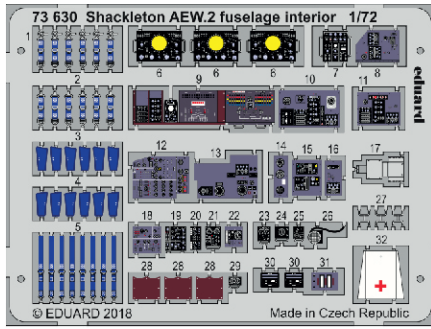

Shackleton AEW.2 fuselage interior

eduard

73 630

1/72

detail set for 1/72 AIRFIX kit • sada detailů pro stavebnici 1/72 AIRFIX

- APPLY EXPRESS MASK AND PAINT BEFORE GLUING
POUŽIT EXPRESS MASK NABARVIT PŘED SLEPENÍM
- SYMMETRICAL ASSEMBLY
SYMETRICKÁ MONTÁŽ
- REMOVE
ODSTRANIT
- GRIND
OBROUSIT
- DRILL HOLE
VRTAT OTVOR
- BEND
OHNOUT
- OPTION
VOLBA
- REPLACE
NAHRADIT
- COLORED ETCHED PARTS
LEPTANÉ BAREVNÉ DÍLY
- ETCHED PARTS
LEPTANÉ NEBAREVNÉ DÍLY
- ORIGINAL KIT PARTS
PŮVODNÍ DÍLY STAVEBNICE

ORIGINAL KIT PARTS
PŮVODNÍ DÍLY STAVEBNICE

PHOTO-ETCHED PARTS
LEPTANÉ DÍLY

PARTS TO BE REMOVED
DÍLY K ODSTRANĚNÍ

FILL
TMELIT