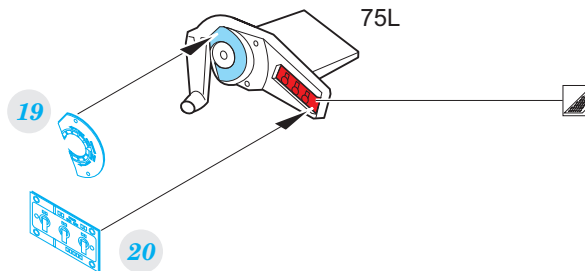

Mosquito FB Mk.VI dashboard

eduard

23 029

1/24

detail set for 1/24 AIRFIX kit • sada detailů pro stavebnici 1/24 AIRFIX

- APPLY EXPRESS MASK AND PAINT BEFORE GLUING
POUŽIT EXPRESS MASK NABARVIT PŘED SLEPENÍM
 - SYMMETRICAL ASSEMBLY
SYMETRICKÁ MONTÁŽ
 - REMOVE
ODSTRANIT
 - GRIND
OBROUSIT
 - DRILL HOLE
VRTAT OTVOR
 - COLORED ETCHED PARTS
LEPTANÉ BAREVNÉ DÍLY
 - ETCHED PARTS
LEPTANÉ NEBAREVNÉ DÍLY
 - ORIGINAL KIT PARTS
PŮVODNÍ DÍLY STAVEBNICE
- BEND
OHNOUT
 - OPTION
VOLBA
 - REPLACE
NAHRADIT

ORIGINAL KIT PARTS
PŮVODNÍ DÍLY STAVEBNICE

PHOTO-ETCHED PARTS
LEPTANÉ DÍLY

PARTS TO BE REMOVED
DÍLY K ODSTRANĚNÍ

FILL
TMELIT

Related products: 23 028 Mosquito FB Mk.VI seatbelts STEEL 1/24