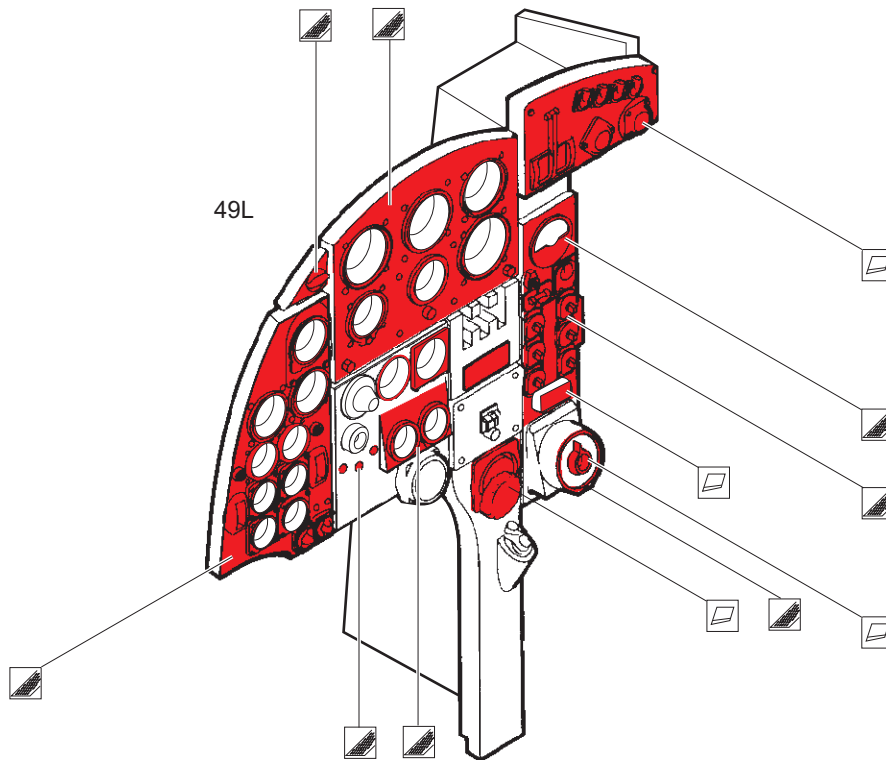

Mosquito FB Mk.VI dashboard

eduard

23 029

1/24

detail set for 1/24 AIRFIX kit • sada detailů pro stavebnici 1/24 AIRFIX

- APPLY EXPRESS MASK AND PAINT BEFORE GLUING
POUŽIT EXPRESS MASK NABARVIT PŘED SLEPENÍM
 - SYMMETRICAL ASSEMBLY
SYMETRICKÁ MONTÁŽ
 - REMOVE
ODSTRANIT
 - GRIND
OBROUSIT
 - DRILL HOLE
VRTAT OTVOR
 - COLORED ETCHED PARTS
LEPTANÉ BAREVNÉ DÍLY
 - ETCHED PARTS
LEPTANÉ NEBAREVNÉ DÍLY
 - ORIGINAL KIT PARTS
PŮVODNÍ DÍLY STAVEBNICE
- BEND
OHNOUT
 - OPTION
VOLBA
 - REPLACE
NAHRADIT

ORIGINAL KIT PARTS
PŮVODNÍ DÍLY STAVEBNICE

PHOTO-ETCHED PARTS
LEPTANÉ DÍLY

PARTS TO BE REMOVED
DÍLY K ODSTRANĚNÍ

FILL
TMELIT

Related products: 23 028 Mosquito FB Mk.VI seatbelts STEEL 1/24