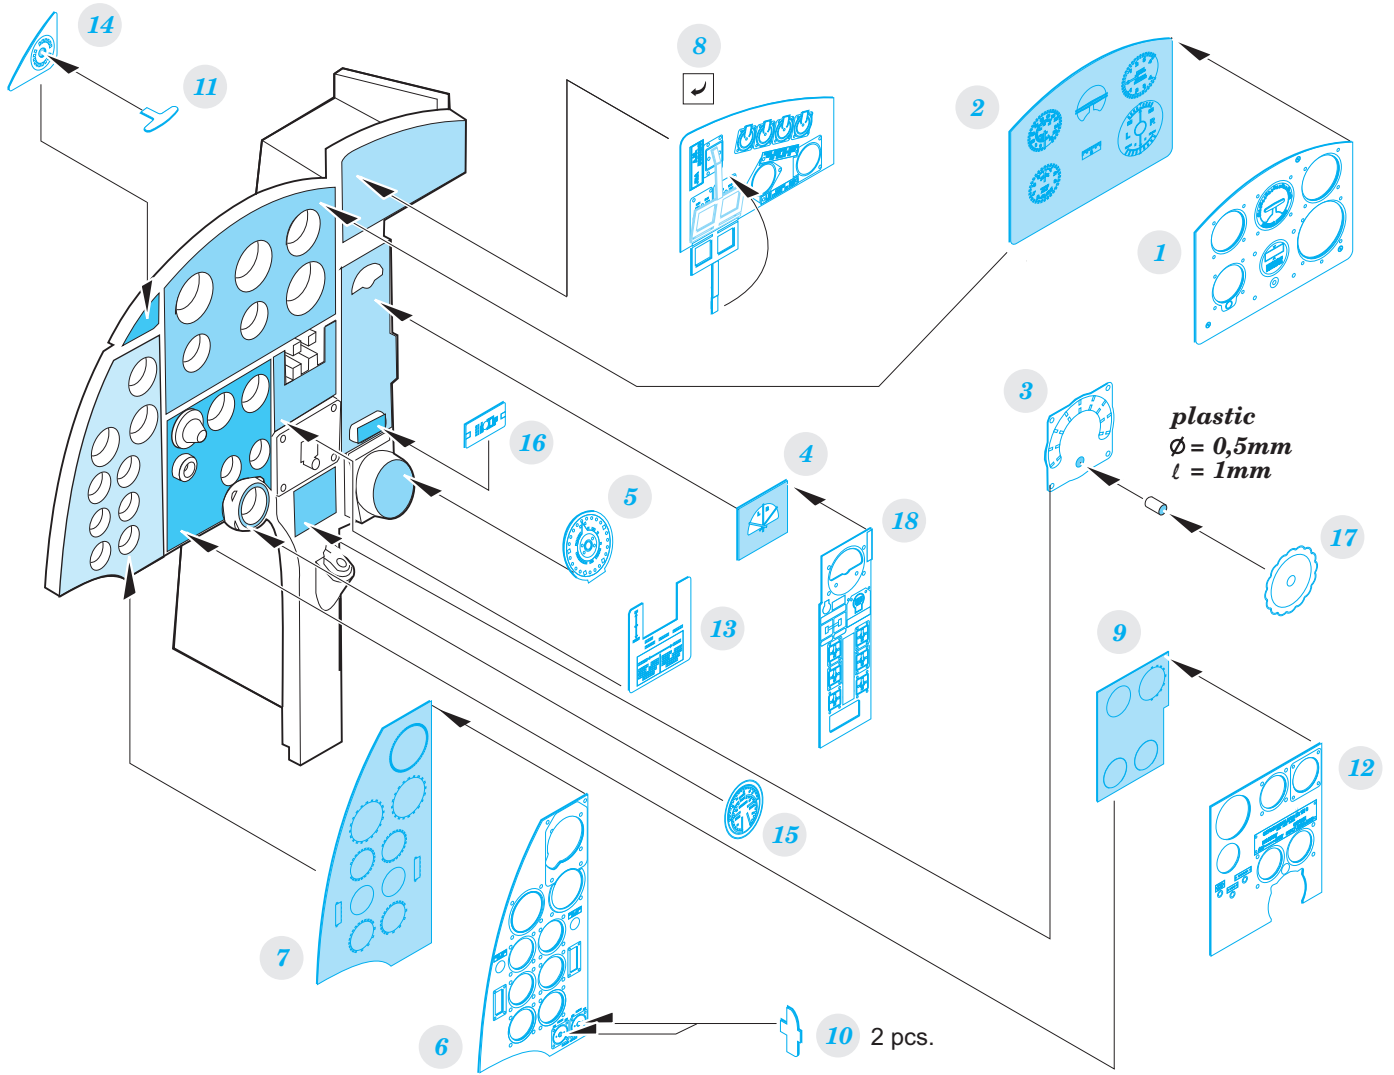

Mosquito FB Mk.VI dashboard

eduard

23 029

1/24

detail set for 1/24 AIRFIX kit • sada detailů pro stavebnici 1/24 AIRFIX

- APPLY EXPRESS MASK AND PAINT BEFORE GLUING
POUŽIT EXPRESS MASK NABARVIT PŘED SLEPENÍM
 - SYMMETRICAL ASSEMBLY
SYMETRICKÁ MONTÁŽ
 - REMOVE
ODSTRANIT
 - GRIND
OBROUSIT
 - DRILL HOLE
VRTAT OTVOR
 - COLORED ETCHED PARTS
LEPTANÉ BAREVNÉ DÍLY
 - ETCHED PARTS
LEPTANÉ NEBAREVNÉ DÍLY
 - ORIGINAL KIT PARTS
PŮVODNÍ DÍLY STAVEBNICE
- BEND
OHNOUT
 - OPTION
VOLBA
 - REPLACE
NAHRADIT

ORIGINAL KIT PARTS
PŮVODNÍ DÍLY STAVEBNICE

PHOTO-ETCHED PARTS
LEPTANÉ DÍLY

PARTS TO BE REMOVED
DÍLY K ODSTRANĚNÍ

FILL
TMELIT

Related products: 23 028 Mosquito FB Mk.VI seatbelts STEEL 1/24