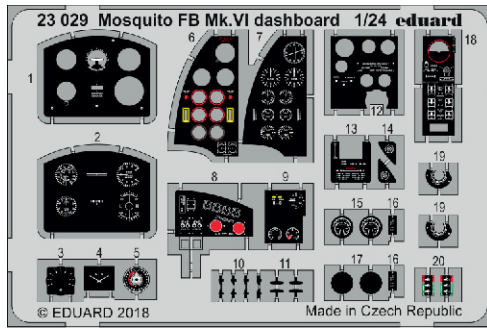

Mosquito FB Mk.VI dashboard

eduard

23 029

1/24

detail set for 1/24 AIRFIX kit • sada detailů pro stavebnici 1/24 AIRFIX

- APPLY EXPRESS MASK AND PAINT BEFORE GLUING
POUŽIT EXPRESS MASK NABARVIT PŘED SLEPENÍM
 - SYMMETRICAL ASSEMBLY
SYMETRICKÁ MONTÁŽ
 - REMOVE
ODSTRANIT
 - GRIND
OBROUSIT
 - DRILL HOLE
VRTAT OTVOR
 - COLORED ETCHED PARTS
LEPTANÉ BAREVNÉ DÍLY
 - ETCHED PARTS
LEPTANÉ NEBAREVNÉ DÍLY
 - ORIGINAL KIT PARTS
PŮVODNÍ DÍLY STAVEBNICE
- BEND
OHNOUT
 - OPTION
VOLBA
 - REPLACE
NAHRADIT

ORIGINAL KIT PARTS
PŮVODNÍ DÍLY STAVEBNICE

PHOTO-ETCHED PARTS
LEPTANÉ DÍLY

PARTS TO BE REMOVED
DÍLY K ODSTRANĚNÍ

FILL
TMELIT

Related products: 23 028 Mosquito FB Mk.VI seatbelts STEEL 1/24