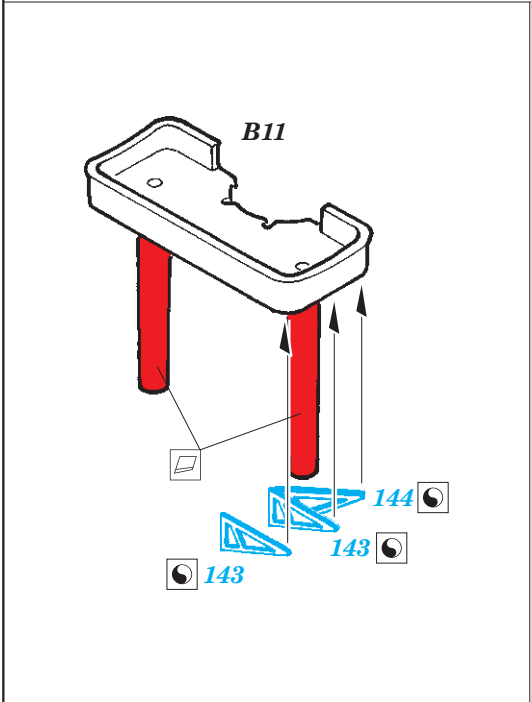

Related products: 53 240 HMS Exeter railings 1/350