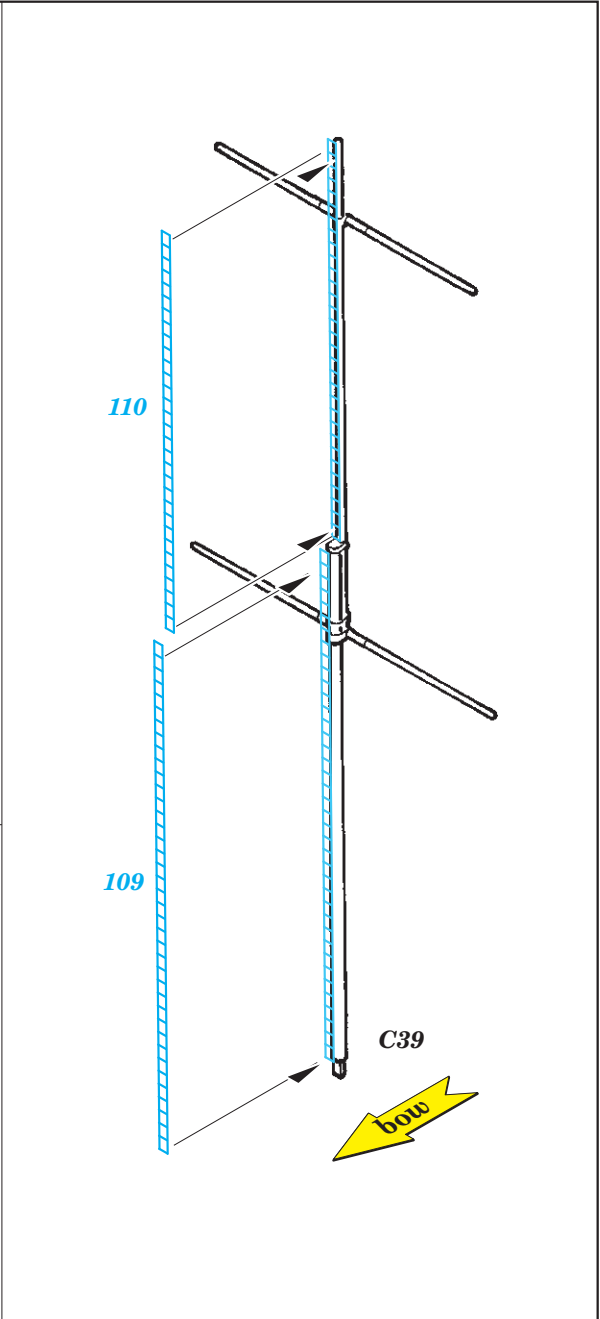

Related products: 53 240 HMS Exeter railings 1/350